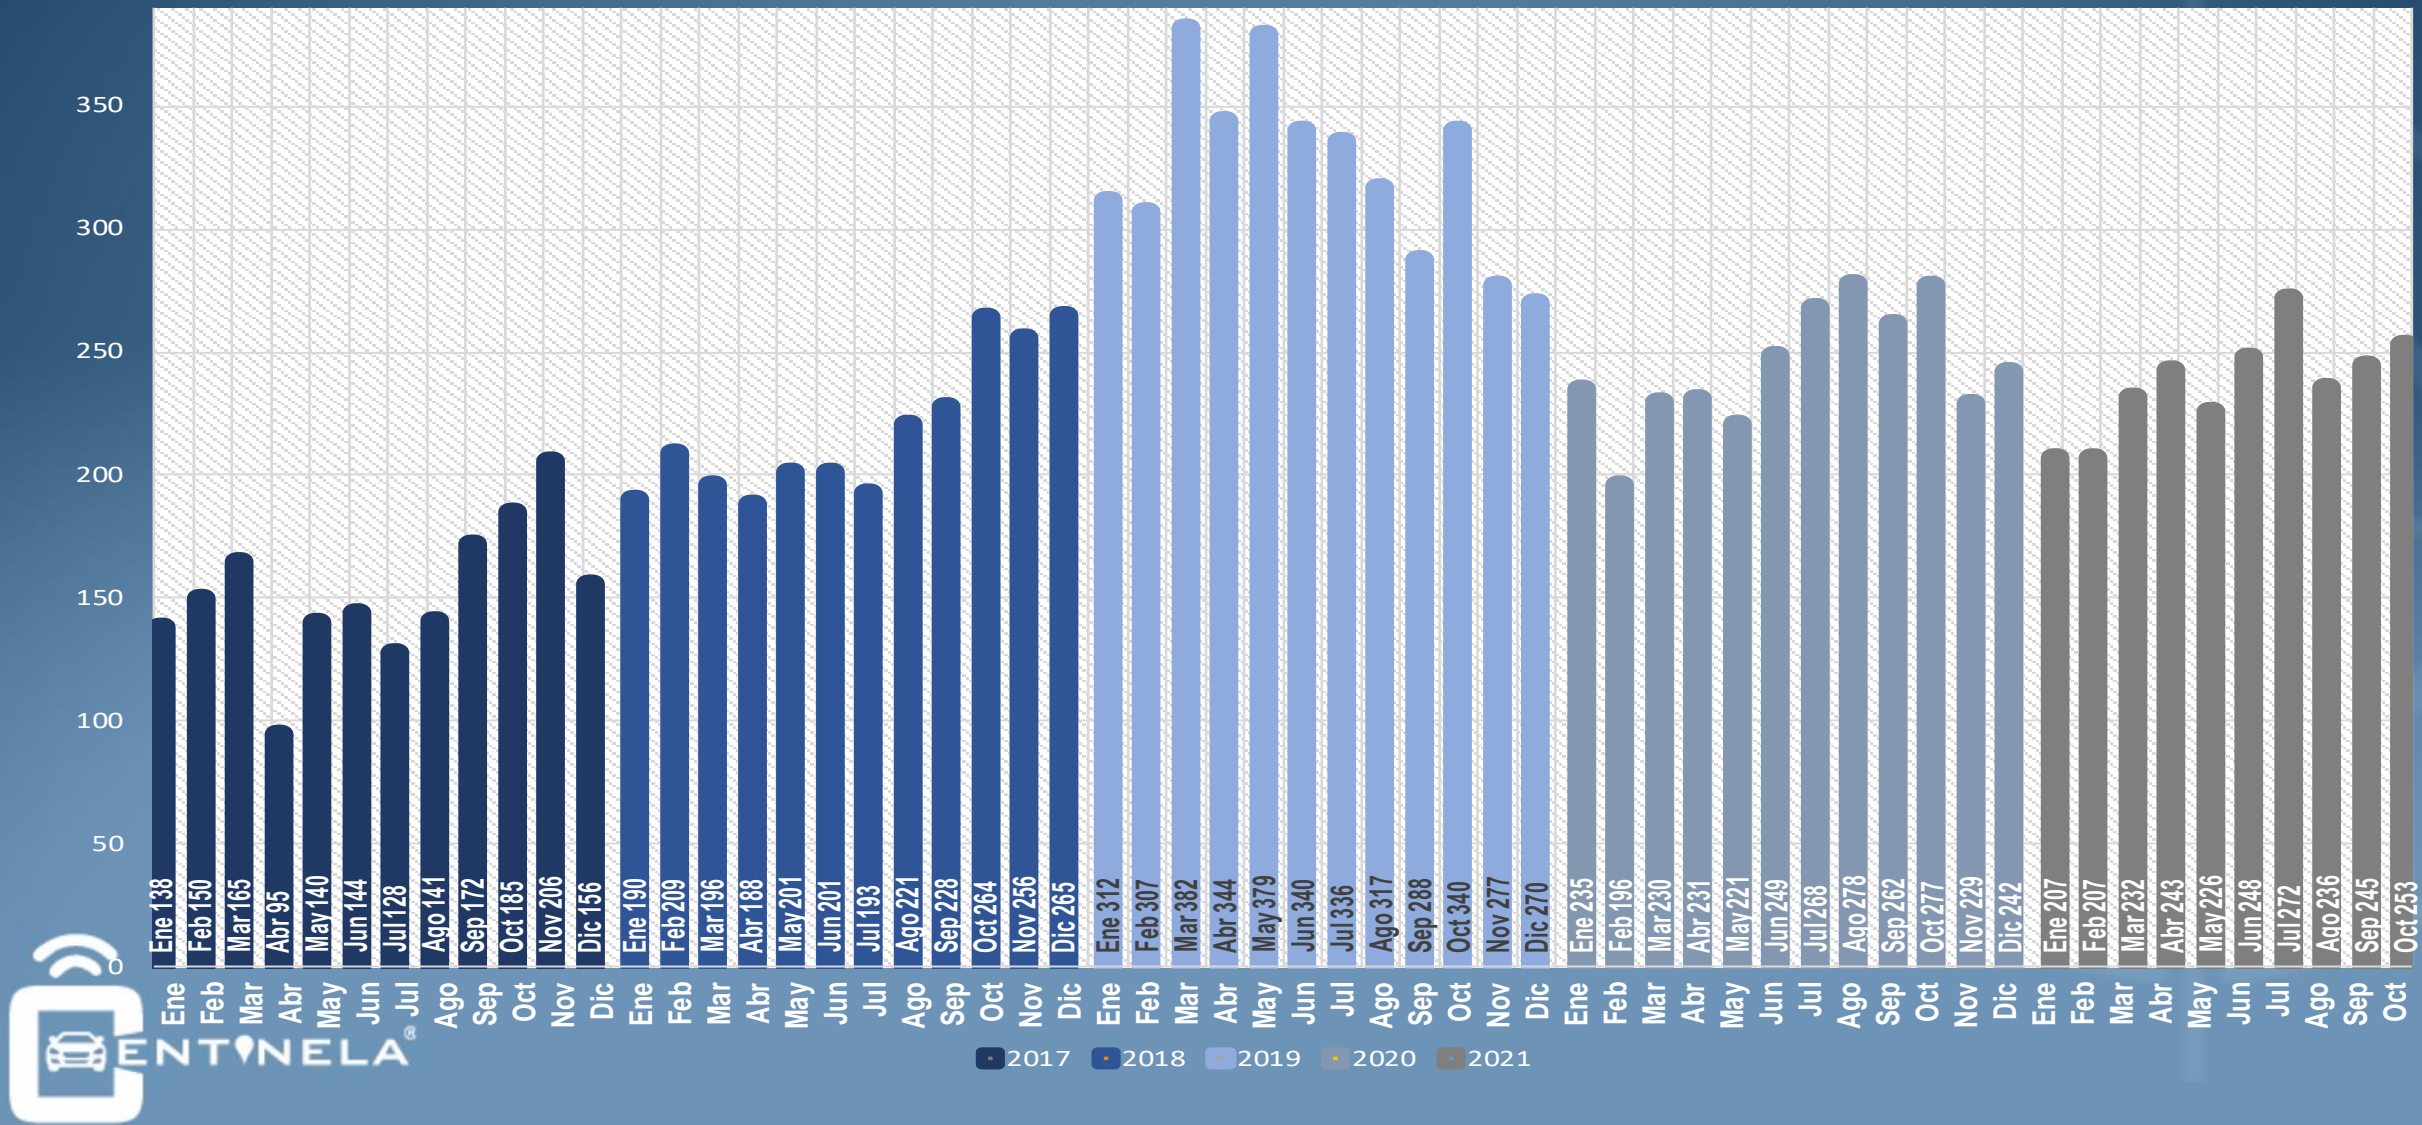

Aviso: "Información propiedad de ANERP, cualquier reproducción parcial o total requiere autorización por escrito"

TOTAL NACIONAL ROBO DE VEHÍCULOS MENSUAL ENE - OCT 2021

ESTADO	ENE	FEB	MAR	ABR	MAY	JUN	JUL	AGO	SEP	OCT	GENERAL
EDOMEX	58	51	67	68	62	68	80	61	67	75	657
JALISCO	30	31	25	44	37	54	43	51	37	38	390
PUEBLA	20	29	18	20	19	25	24	23	25	29	232
GUANAJUATO	21	16	22	12	12	15	18	14	21	19	170
VERACRUZ	13	14	22	17	23	8	23	8	11	7	146
CDMX	10	13	13	14	11	8	10	16	21	11	127
MICHOACAN	13	9	8	11	8	14	17	15	15	17	127
QUERETARO	6	9	11	7	9	6	15	7	8	18	96
HIDALGO	6	1	5	6	8	8	8	9	15	2	68
SLP	2	5	4	2	4	6	6	6	4	1	40
TABASCO	3	5	5	8	5	4	0	2	4	4	40
TLAXCALA	4	1	7	6	5	3	3	2	2	2	35
RESTO	21	23	25	28	23	29	25	22	15	30	241
TOTAL	207	207	232	243	226	248	272	236	245	253	2369

NOCTURNO

07:00 P.M.
A
12:00 A.M.

17%

MADRUGADA

12:00 AM.
A
07:00 AM.

15%

DISTRIBUCIÓN DE ROBO POR DÍA DE LA SEMANA OCTUBRE 2021, NIVEL NACIONAL.

Días	Total	%
Lunes	33	13%
Martes	33	13%
Miércoles	52	21%
Jueves	53	21%
Viernes	38	15%
Sábado	26	10%
Domingo	18	7%
TOTAL	253	100%