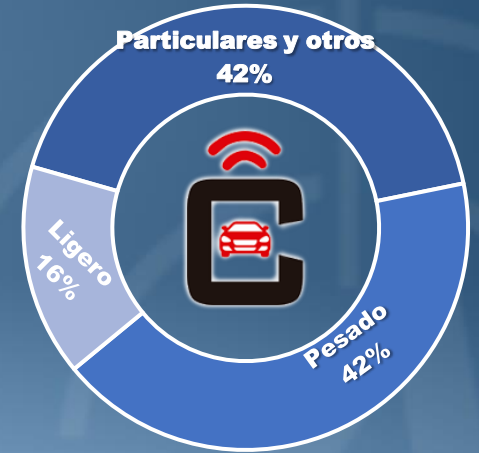

TOTAL 1008

MAPEO ROBO DE VEHÍCULOS NACIONAL ACUMULADO A 31 OCTUBRE 2021.

ESTADO	Cantidad	%
EDOMEX	657	28%
Jalisco	390	16%
Puebla	232	10%
Guanajuato	170	7%
Veracruz	146	6%
CDMX	127	5%
Michoacán	127	5%
Querétaro	96	4%
Hidalgo	68	3%
SLP	40	2%
Tabasco	40	2%
Tlaxcala	35	1%
Resto	241	10%
Total	2369	100%

MAPA DE CALOR ROBO DE VEHÍCULOS ENE - OCT 2021.

TIPOS DE VEHÍCULO
MÁS ROBADOS

FRECUENCIA ROBO DE
VEHÍCULOS POR HORARIO.

0 NIVEL DE ROBO 2369

PROMEDIO MENSUAL DE ROBOS POR AÑO

2017

PROMEDIO MES 152

2018