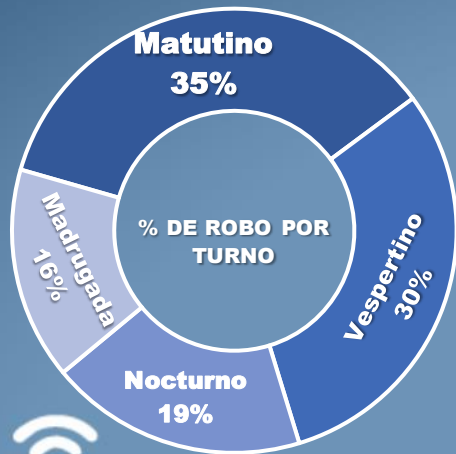

TOTAL 1008

MAPEO ROBO DE VEHÍCULOS NACIONAL ACUMULADO A 31 OCTUBRE 2021.

ESTADO	Cantidad	%
EDOMEX	657	28%
Jalisco	390	16%
Puebla	232	10%
Guanajuato	170	7%
Veracruz	146	6%
CDMX	127	5%
Michoacán	127	5%
Querétaro	96	4%
Hidalgo	68	3%
SLP	40	2%
Tabasco	40	2%
Tlaxcala	35	1%
Resto	241	10%
Total	2369	100%

MAPA DE CALOR ROBO DE VEHÍCULOS ENE - OCT 2021.

TIPOS DE VEHÍCULO
MÁS ROBADOS

FRECUENCIA ROBO DE
VEHÍCULOS POR HORARIO.

0 NIVEL DE ROBO 2369

PROMEDIO MENSUAL DE ROBOS POR AÑO

2017

PROMEDIO MES 152

2018

PROMEDIO MES 218

2019

PROMEDIO MES 324

2020

PROMEDIO MES 243

2021

PROMEDIO MES 237

RESULTADOS ROBO DE VEHÍCULOS POR ESTADO MES OCTUBRE 2021