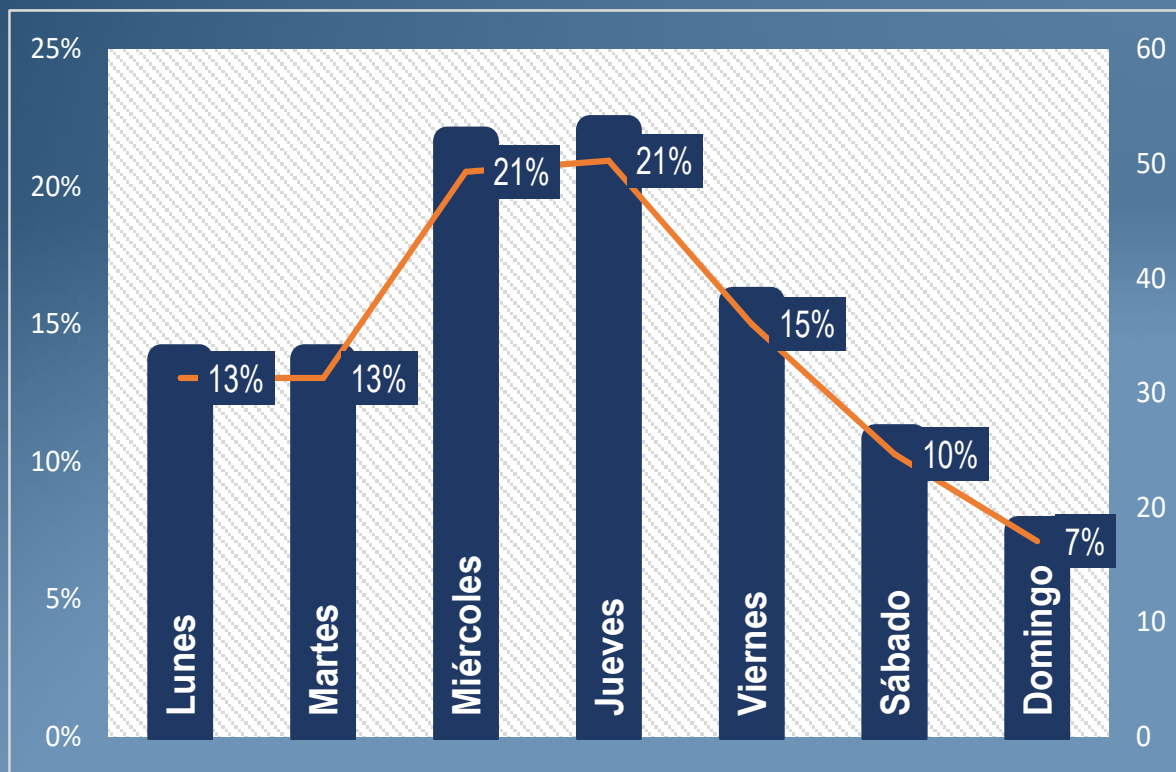

0 NIVEL DE ROBOS 75

DISTRIBUCIÓN DE ROBO POR HORARIO OCTUBRE 2021, NIVEL NACIONAL.

MATUTINO

07:00 AM
A
12:00 P.M.

37%

VESPERTINO

12:00 P.M.
A
07:00 P.M.

32%

NOCTURNO

07:00 P.M.
A
12:00 A.M.

17%

MADRUGADA

12:00 AM.
A
07:00 AM.

15%

DISTRIBUCIÓN DE ROBO POR DÍA DE LA SEMANA OCTUBRE 2021, NIVEL NACIONAL.

Días	Total	%
Lunes	33	13%
Martes	33	13%
Miércoles	52	21%
Jueves	53	21%
Viernes	38	15%
Sábado	26	10%
Domingo	18	7%
TOTAL	253	100%