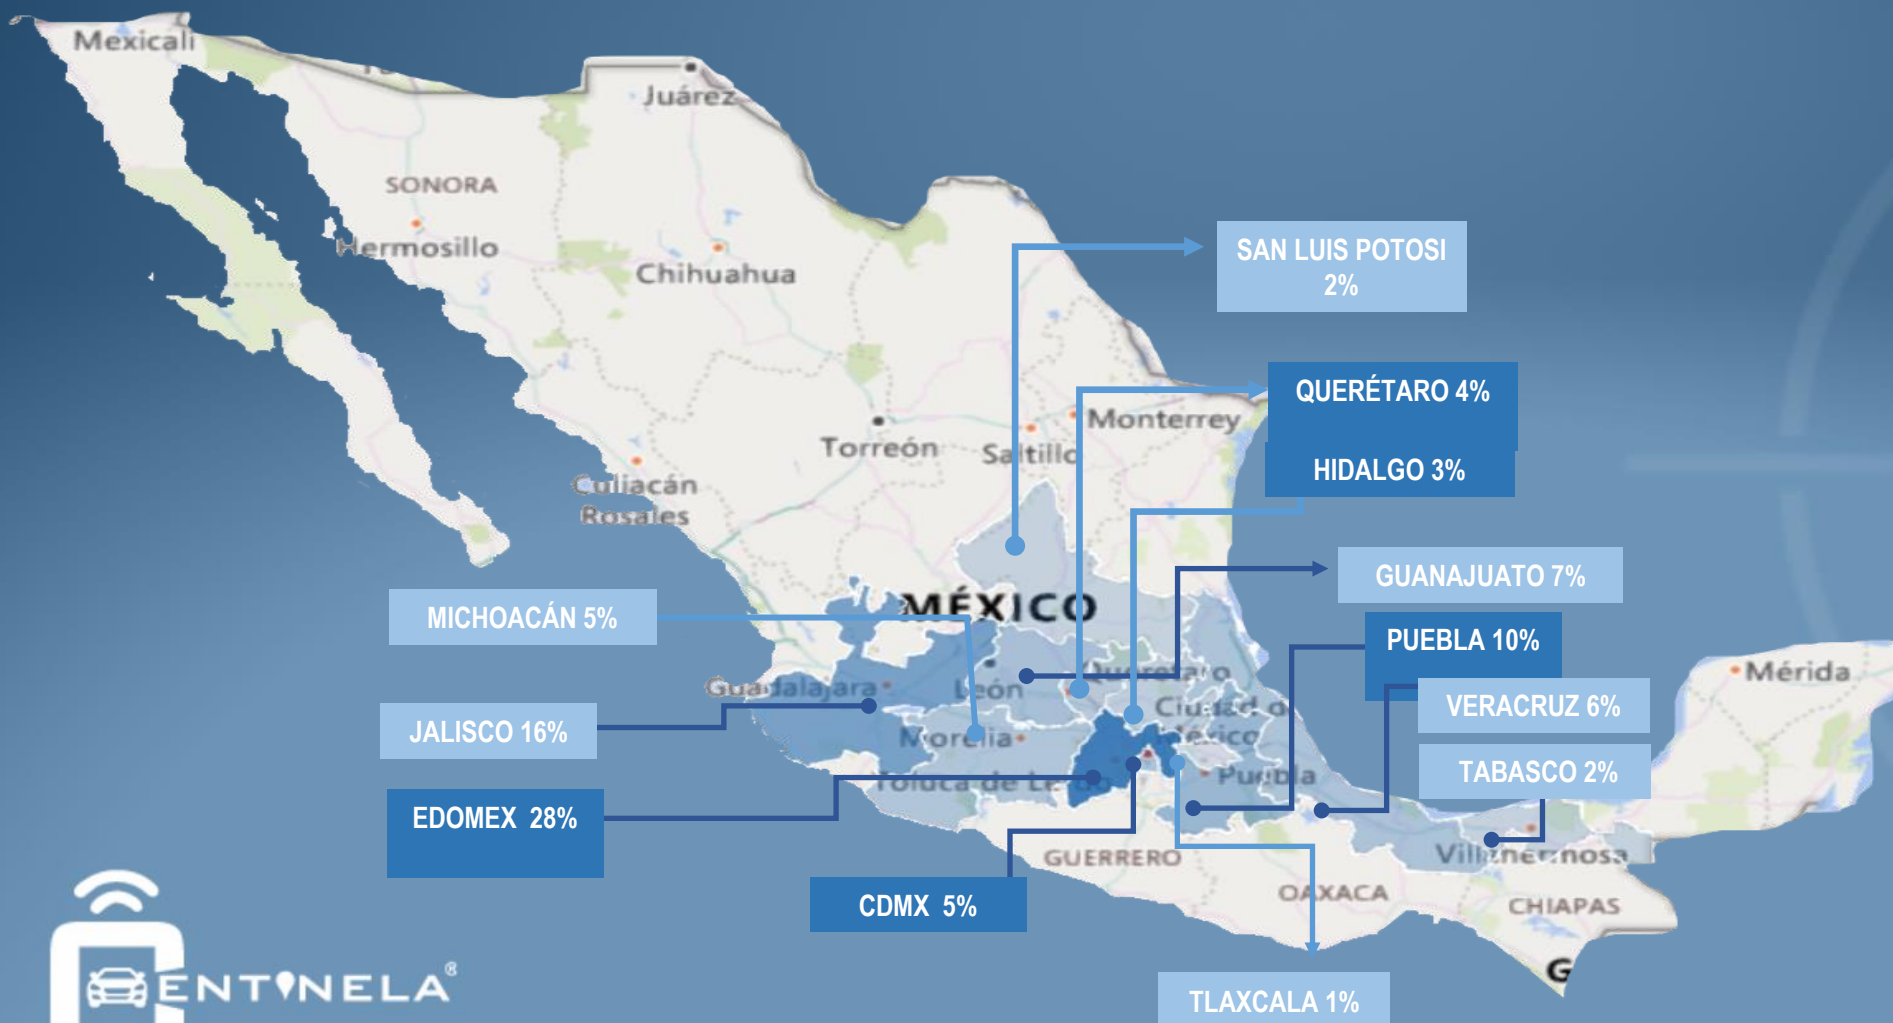

RESULTADOS ROBOS NACIONAL POR TIPO DE VEHÍCULOS Y ESTADO ENE - OCT 2021.

PESADOS

ESTADO	CANTIDAD
EDOMEX	248
Puebla	153
Veracruz	100
Guanajuato	99
Querétaro	66
Jalisco	58
Hidalgo	49
Michoacán	46
SLP	32
Tlaxcala	19
CDMX	17
Tabasco	7
Resto estados	96

TOTAL 990

LIGEROS

ESTADO	CANTIDAD
EDOMEX	131
Jalisco	56
Michoacán	31
Guanajuato	28
Veracruz	26
Puebla	26
CDMX	10
Hidalgo	8
Querétaro	7
Tabasco	5
Tlaxcala	4
SLP	2
Resto estados	37

TOTAL 371

PART Y OTROS

ESTADO	CANTIDAD
EDOMEX	278
Jalisco	276
CDMX	100
Puebla	53
Michoacán	50
Guanajuato	43
Tabasco	28
Querétaro	23
Veracruz	20
Tlaxcala	12
Hidalgo	11
SLP	6
Resto estados	108

TOTAL 1008

MAPEO ROBO DE VEHÍCULOS NACIONAL ACUMULADO A 31 OCTUBRE 2021.

ESTADO	Cantidad	%
EDOMEX	657	28%
Jalisco	390	16%
Puebla	232	10%
Guanajuato	170	7%
Veracruz	146	6%
CDMX	127	5%
Michoacán	127	5%
Querétaro	96	4%
Hidalgo	68	3%
SLP	40	2%
Tabasco	40	2%
Tlaxcala	35	1%
Resto	241	10%
Total	2369	100%

0 NIVEL DE ROBOS 75

DISTRIBUCIÓN DE ROBO POR HORARIO OCTUBRE 2021, NIVEL NACIONAL.

MATUTINO

07:00 AM
A
12:00 P.M.

37%

VESPERTINO

12:00 P.M.
A
07:00 P.M.

32%