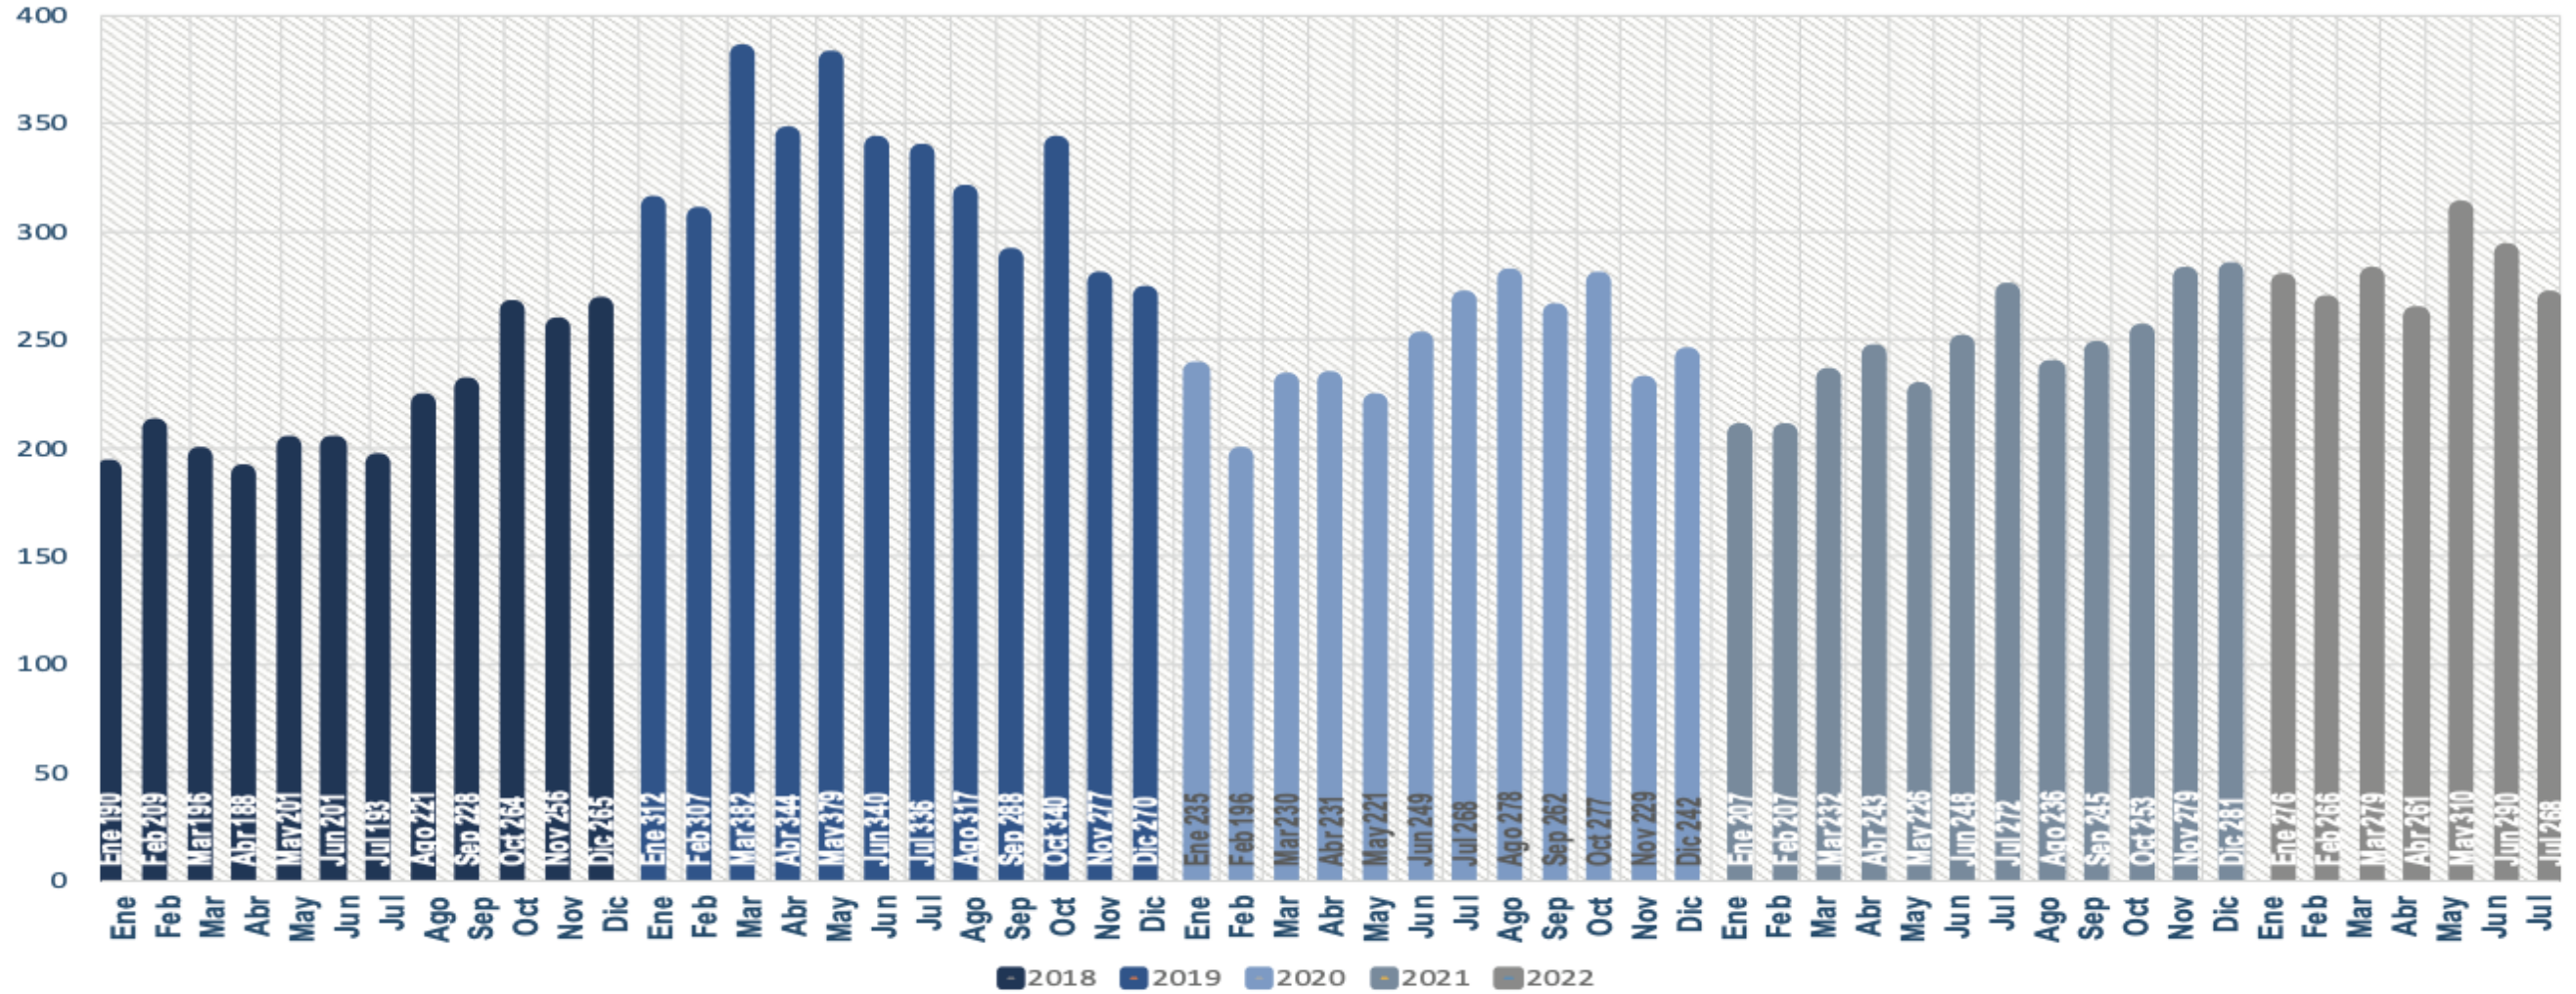

**Estadísticas de robo
comparativa
JULIO 2022**

TOTAL NACIONAL ROBOS DE VEHÍCULOS ACUMULADO AL MES DE JULIO 8 2022

ESTADO	ENE	FEB	MAR	ABR	MAY	JUN	JUL	TOTAL
EDOMEX	90	79	77	79	105	75	83	588
JALISCO	48	45	43	48	49	41	55	329
PUEBLA	26	25	27	18	33	39	37	205
GUANAJUATO	18	15	24	20	21	23	14	135
CDMX	13	16	13	14	14	10	12	92
VERACRUZ	11	14	17	12	12	8	14	88
MICHOACÁN	20	11	13	9	10	14	6	83
QUERÉTARO	10	9	12	12	16	14	9	82
HIDALGO	5	5	10	3	11	16	10	60
SLP	8	8	4	7	4	6	4	41
TLAXCALA	4	6	4	4	5	5	4	32
NUEVO LEÓN	2	4	5	4	2	2	3	22
RESTO	21	29	30	31	28	37	17	193
TOTAL	276	266	279	261	310	290	268	1950

COMPARATIVOS ROBOS MENSUALES NIVEL NACIONAL 2018 2022

RESULTADOS ROBO NACIONAL POR TIPO DE VEHÍCULOS Y ESTADO ACUMULADO AL MES DE JULIO DEL 2022

PESADOS

ESTADO	CANTIDAD
EDOMEX	265
PUEBLA	143
GUANAJUATO	90
JALISCO	78
VERACRUZ	65
QUERÉTARO	49
HIDALGO	42
MICHOACÁN	36
SLP	30
TLAXCALA	29
NUEVO LEÓN	13
CDMX	9
RESTO ESTADOS	58

TOTAL 907

LIGEROS

ESTADO	CANTIDAD
EDOMEX	110
JALISCO	59
PUEBLA	37
MICHOACÁN	18
GUANAJUATO	15
CDMX	11
VERACRUZ	9
HIDALGO	9
SLP	4
QUERÉTARO	3
TLAXCALA	1
NUEVO LEÓN	1
RESTO ESTADOS	29

TOTAL 306

PARTICULARES Y OTROS

ESTADO	CANTIDAD
EDOMEX	213
JALISCO	192
CDMX	72
GUANAJUATO	30
QUERÉTARO	30
MICHOACÁN	29
PUEBLA	25
VERACRUZ	14
HIDALGO	9
NUEVO LEÓN	8
SLP	7
TLAXCALA	2
RESTO ESTADOS	106

TOTAL 737

MAPA DE CALOR ROBO DE VEHÍCULOS ULTIMOS 12 MESES