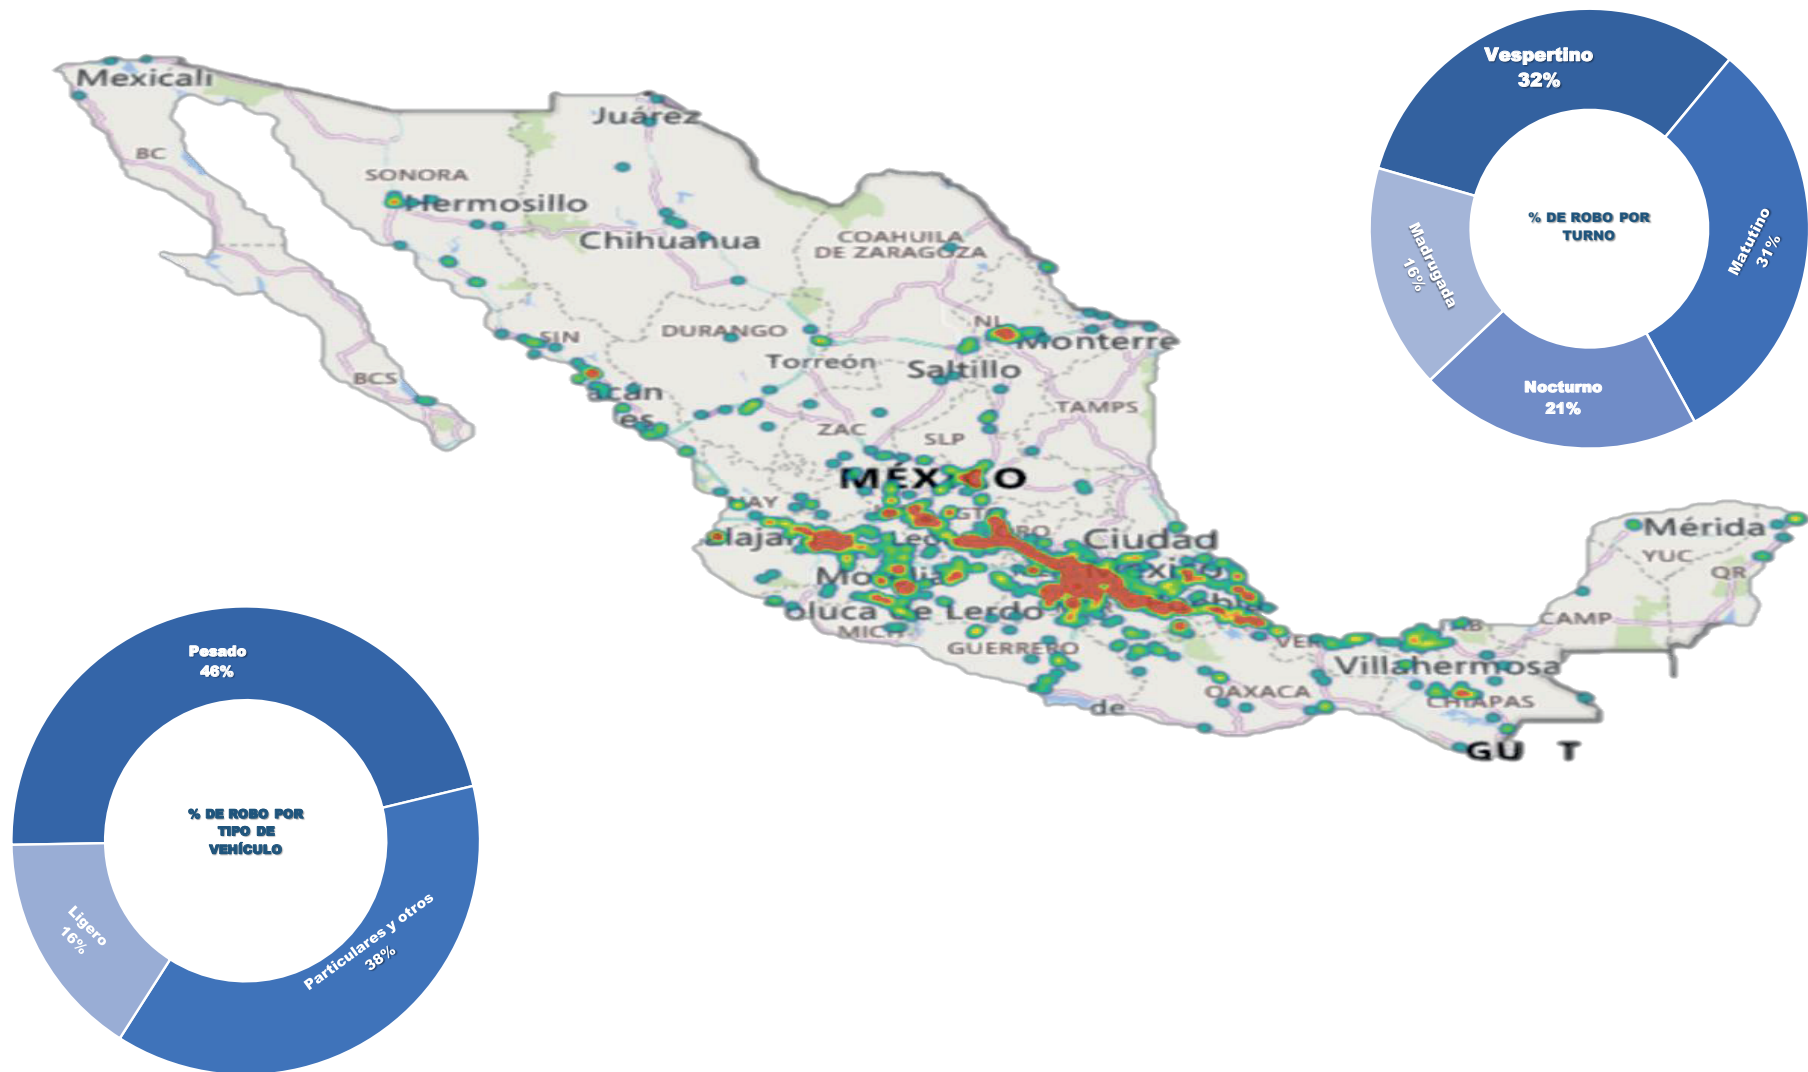

## PESADOS

ESTADO	CANTIDAD
EDOMEX	265
PUEBLA	143
GUANAJUATO	90
JALISCO	78
VERACRUZ	65
QUERÉTARO	49
HIDALGO	42
MICHOACÁN	36
SLP	30
TLAXCALA	29
NUEVO LEÓN	13
CDMX	9
RESTO ESTADOS	58

**TOTAL 907**

## LIGEROS

ESTADO	CANTIDAD
EDOMEX	110
JALISCO	59
PUEBLA	37
MICHOACÁN	18
GUANAJUATO	15
CDMX	11
VERACRUZ	9
HIDALGO	9
SLP	4
QUERÉTARO	3
TLAXCALA	1
NUEVO LEÓN	1
RESTO ESTADOS	29

**TOTAL 306**

## PARTICULARES Y OTROS

ESTADO	CANTIDAD
EDOMEX	213
JALISCO	192
CDMX	72
GUANAJUATO	30
QUERÉTARO	30
MICHOACÁN	29
PUEBLA	25
VERACRUZ	14
HIDALGO	9
NUEVO LEÓN	8
SLP	7
TLAXCALA	2
RESTO ESTADOS	106

**TOTAL 737**

# MAPEO ROBO DE VEHÍCULOS NACIONAL ACUMULADO A 30 JUNIO