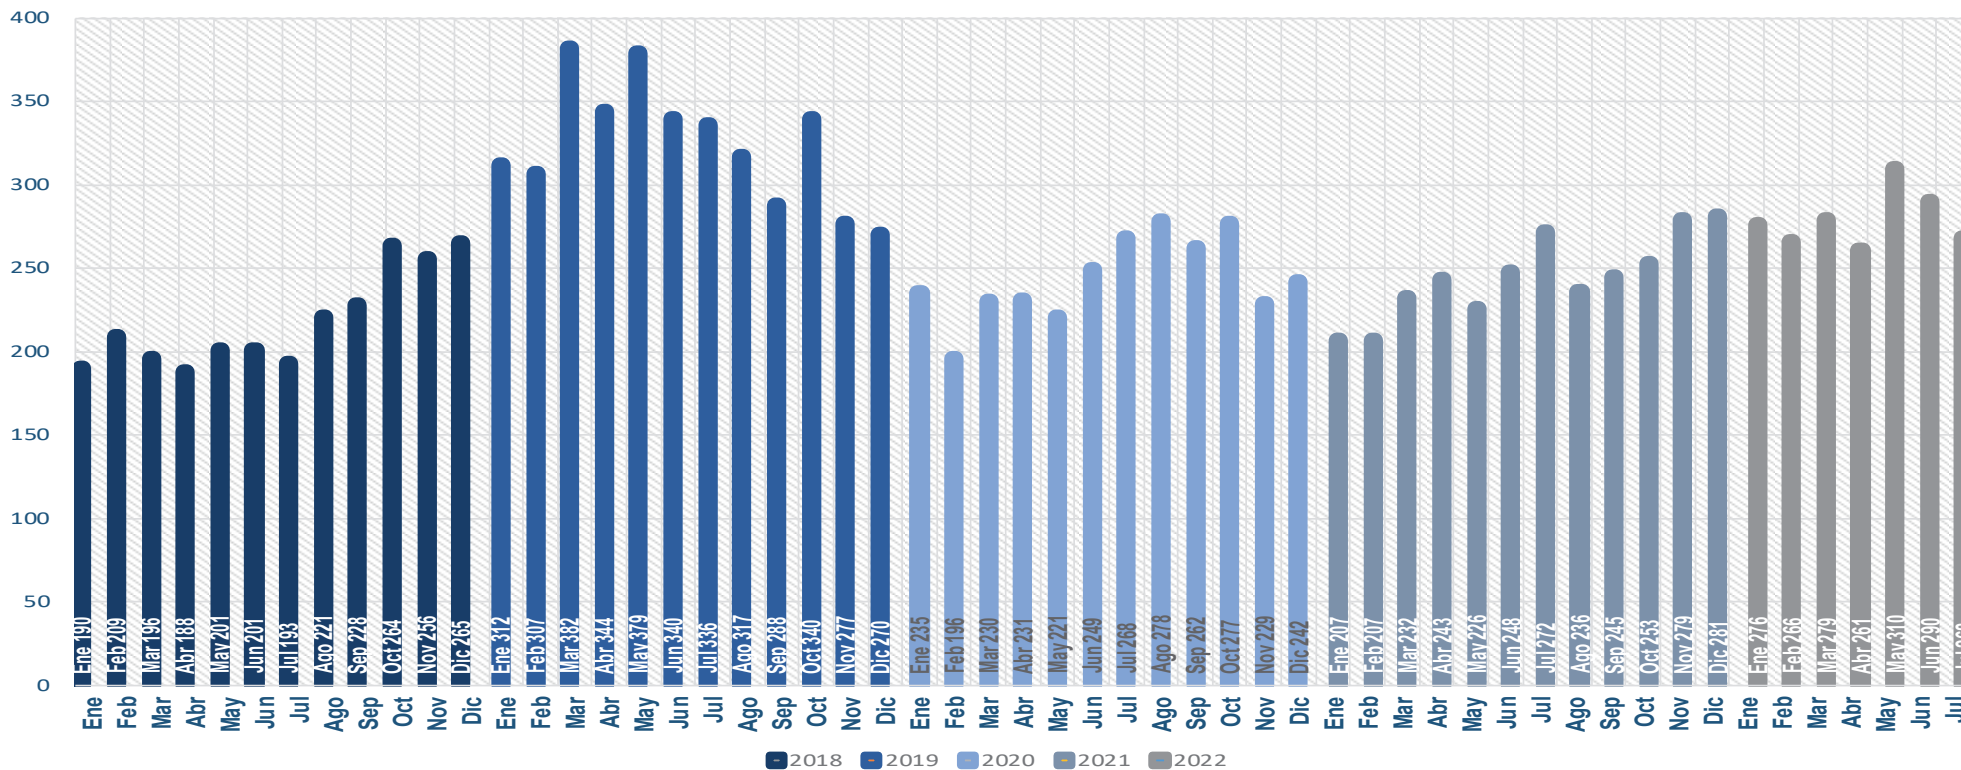

# COMPARATIVOS ROBOS MENSUALES NIVEL NACIONAL 2018 2022

# TOTAL NACIONAL ROBOS DE VEHÍCULOS ACUMULADO AL MES DE JULIO8 2022

ESTADO	ENE	FEB	MAR	ABR	MAY	JUN	JUL	TOTAL
EDOMEX	90	79	77	79	105	75	83	588
JALISCO	48	45	43	48	49	41	55	329
PUEBLA	26	25	27	18	33	39	37	205
GUANAJUATO	18	15	24	20	21	23	14	135
CDMX	13	16	13	14	14	10	12	92
VERACRUZ	11	14	17	12	12	8	14	88
MICHOACÁN	20	11	13	9	10	14	6	83
QUERÉTARO	10	9	12	12	16	14	9	82
HIDALGO	5	5	10	3	11	16	10	60
SLP	8	8	4	7	4	6	4	41
TLAXCALA	4	6	4	4	5	5	4	32
NUEVO LEON	2	4	5	4	2	2	3	22
RESTO	21	29	30	31	28	37	17	193
<b>TOTAL</b>	<b>276</b>	<b>266</b>	<b>279</b>	<b>261</b>	<b>310</b>	<b>290</b>	<b>268</b>	<b>1950</b>

## PESADOS

ESTADO	CANTIDAD
EDOMEX	265
PUEBLA	143
GUANAJUATO	90
JALISCO	78
VERACRUZ	65
QUERÉTARO	49
HIDALGO	42
MICHOACÁN	36
SLP	30
TLAXCALA	29
NUEVO LEÓN	13
CDMX	9
RESTO ESTADOS	58

**TOTAL 907**