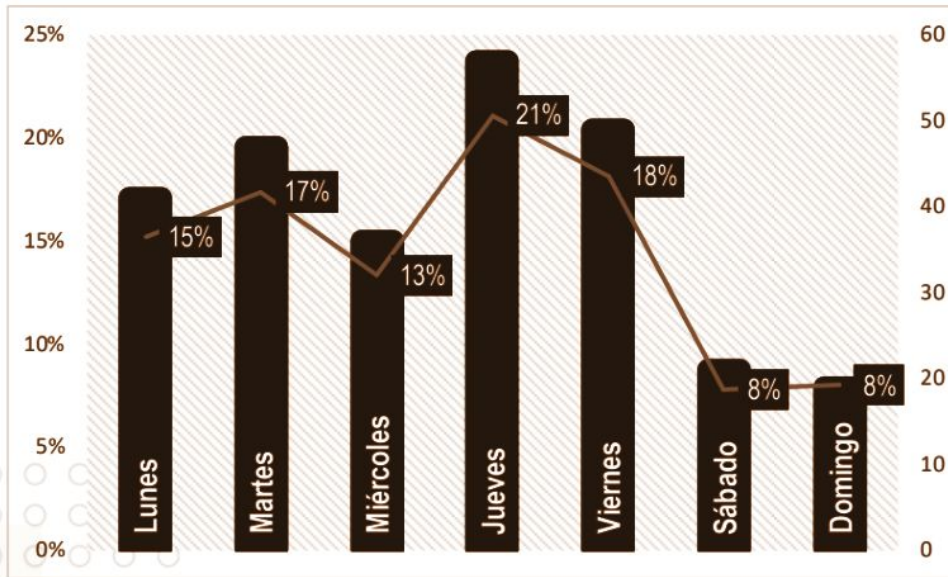

TOTAL 1181

LIGEROS 2022

ESTADO	CANTIDAD
EDOMEX	131
JALISCO	70
PUEBLA	43
MICHOACÁN	21
GUANAJUATO	19
HIDALGO	13
CDMX	12
VERACRUZ	10
SLP	5
QUERÉTARO	4
TLAXCALA	1
NUEVO LEÓN	1
RESTO ESTADOS	39

TOTAL 369

PARTICULARES Y OTROS

ESTADO	CANTIDAD
EDOMEX	279
JALISCO	253
CDMX	92
QUERÉTARO	35
GUANAJUATO	35
PUEBLA	34
MICHOACÁN	33
VERACRUZ	16
HIDALGO	12
SLP	11
NUEVO LEÓN	11
TLAXCALA	3
RESTO ESTADOS	150

TOTAL 964

MAPA DE CALOR ROBO DE VEHÍCULOS ÚLTIMOS 12 MESES.

PROMEDIO MENSUAL DE ROBOS POR AÑO

DISTRIBUCIÓN DE ROBO POR HORARIO ACUMULADO A SEPTIEMBRE 2022, NIVEL NACIONAL.

MATUTINO

32%

VESPERTINO

31%

NOCTURNO

21%

MADRUGADA

16%

DISTRIBUCIÓN DE ROBO POR DÍA DE LA SEMANA SEPTIEMBRE 2022, NIVEL NACIONAL.

Días	Total	%
Lunes	41	15%
Martes	47	17%
Miércoles	36	13%
Jueves	57	21%
Viernes	49	18%
Sábado	21	8%
Domingo	19	8%
TOTAL	270	100%