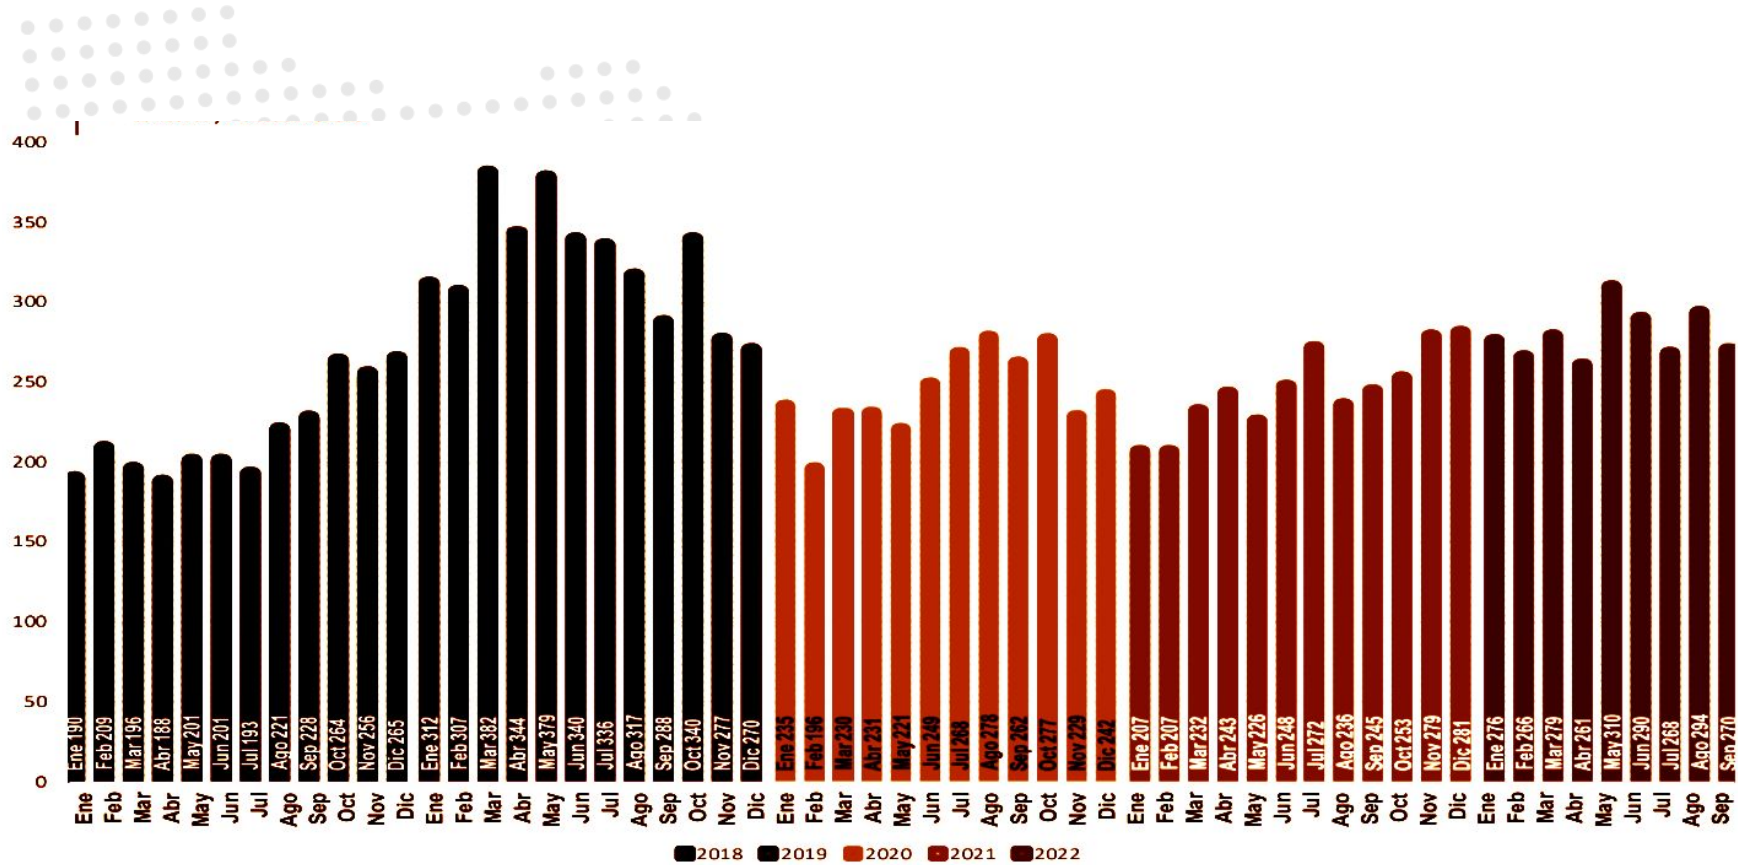

Estadísticas de robo
COMPARATIVA
SEPTIEMBRE

COMPARATIVOS ROBOS MENSUALES NIVEL NACIONAL 2018 - 2022

TOTAL NACIONAL ROBO DE VEHÍCULOS ACUMULADO AL MES DE SEPTIEMBRE 2022

ESTADO	ENE	FEB	MAR	ABR	MAY	JUN	JUL	AGO	SEP	TOTAL
EDOMEX	90	79	77	79	105	75	83	80	85	753
JALISCO	48	45	43	48	49	41	55	47	42	418
PUEBLA	26	25	27	18	33	39	37	29	21	255
GUANAJUATO	18	15	24	20	21	23	14	17	23	175
VERACRUZ	11	14	17	12	12	8	14	18	13	119
CDMX	13	16	13	14	14	10	12	15	8	115
MICHOACÁN	20	11	13	9	10	14	6	14	5	102
QUERÉTARO	10	9	12	12	16	14	9	7	9	98
HIDALGO	5	5	10	3	11	16	10	8	14	82
SLP	8	8	4	7	4	6	4	9	6	56
TLAXCALA	4	6	4	4	5	5	4	7	7	46
NUEVO LEÓN	2	4	5	4	2	2	3	3	6	31
RESTO	21	29	30	31	28	37	17	40	31	264
TOTAL	276	266	279	261	310	290	268	294	270	2514

RESULTADOS ROBOS NACIONAL POR TIPO DE VEHÍCULOS Y ESTADO ACUMULADO AL MES DE SEPTIEMBRE 2022

PESADOS

ESTADO	CANTIDAD
EDOMEX	343
PUEBLA	178
GUANAJUATO	121
JALISCO	95
VERACRUZ	93
QUERÉTARO	59
HIDALGO	57
MICHOACÁN	48
TLAXCALA	42
SLP	40
NUEVO LEÓN	19
CDMX	11
RESTO ESTADOS	75

TOTAL 1181

LIGEROS 2022

ESTADO	CANTIDAD
EDOMEX	131
JALISCO	70
PUEBLA	43
MICHOACÁN	21
GUANAJUATO	19
HIDALGO	13
CDMX	12
VERACRUZ	10
SLP	5
QUERÉTARO	4
TLAXCALA	1
NUEVO LEÓN	1
RESTO ESTADOS	39

TOTAL 369

PARTICULARES Y OTROS

ESTADO	CANTIDAD
EDOMEX	279
JALISCO	253
CDMX	92
QUERÉTARO	35
GUANAJUATO	35
PUEBLA	34
MICHOACÁN	33
VERACRUZ	16
HIDALGO	12
SLP	11
NUEVO LEÓN	11
TLAXCALA	3
RESTO ESTADOS	150

TOTAL 964

MAPA DE CALOR ROBO DE VEHÍCULOS ÚLTIMOS 12 MESES.