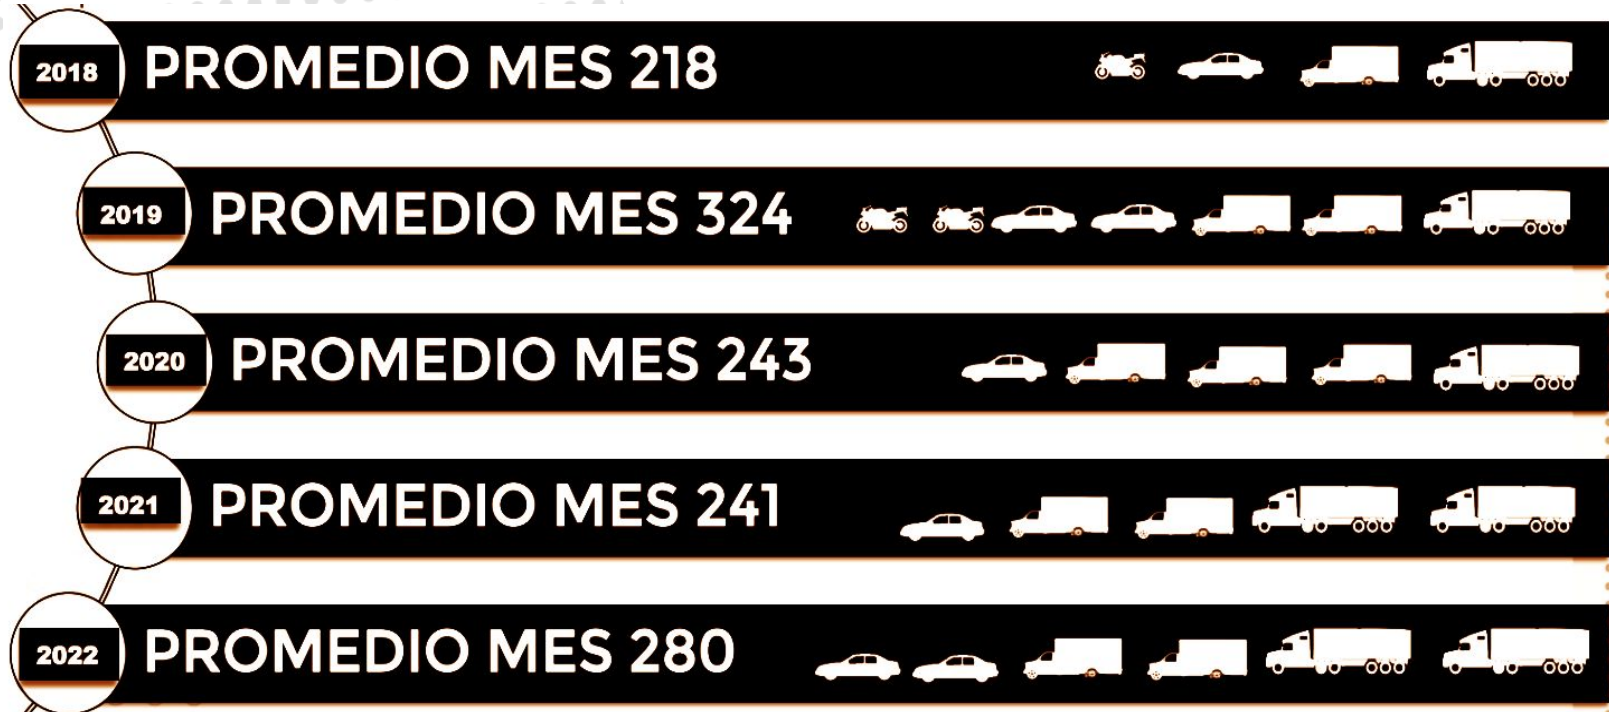

PROMEDIO MENSUAL DE ROBOS POR AÑO