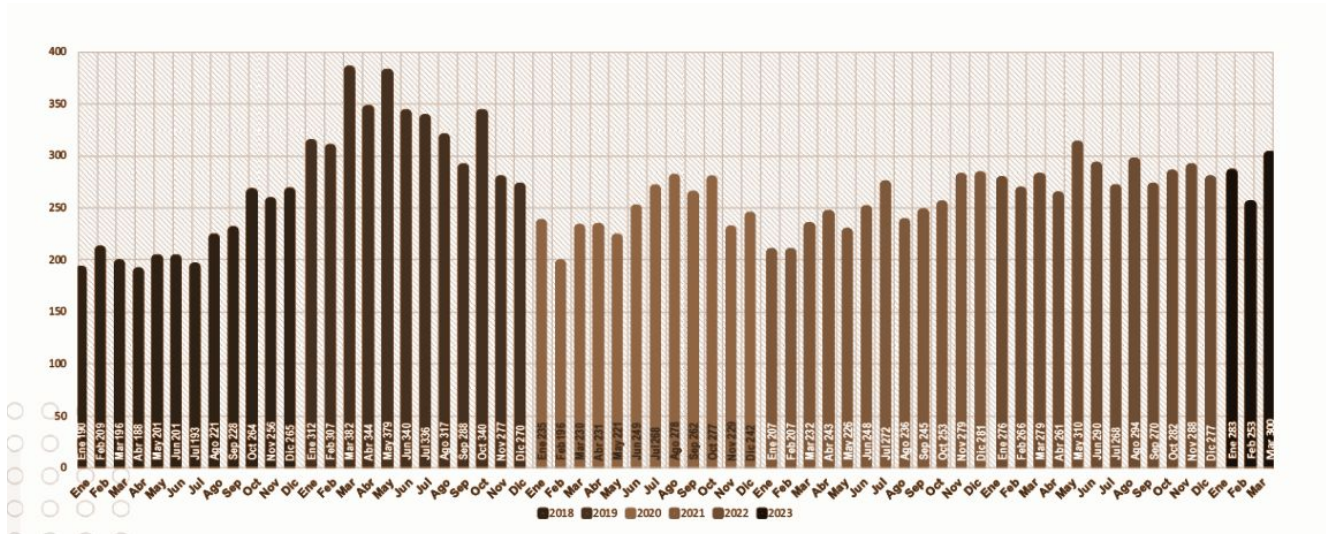

Estadísticas de robo

COMPARATIVA

MARZO

COMPARATIVOS ROBOS MENSUALES NIVEL NACIONAL 2018 - 2023

TOTAL NACIONAL ROBO DE VEHÍCULOS ACUMULADO AL MES DE MARZO 2023

ESTADO	ENE	FEB	MAR	TOTAL
EDOMEX	81	85	89	255
JALISCO	48	39	41	128
PUEBLA	37	36	33	106
MICHOACÁN	13	14	22	49
GUANAJUATO	15	10	16	41
VERACRUZ	15	10	9	34
CDMX	9	14	8	31
QUERÉTARO	10	7	12	29
HIDALGO	8	8	13	29
TLAXCALA	8	5	9	22
NUEVO LEÓN	6	2	6	14
SLP	6	1	7	14
RESTO	27	22	35	84
TOTAL	283	253	300	836

RESULTADOS ROBOS NACIONAL POR TIPO DE VEHÍCULOS Y ESTADO ACUMULADO AL MES DE MARZO 2023

PESADOS

ESTADO	CANTIDAD
EDOMEX	116
PUEBLA	64
JALISCO	31
GUANAJUATO	29
VERACRUZ	25
QUERÉTARO	20
MICHOACÁN	20
HIDALGO	15
TLAXCALA	14
SLP	8
NUEVO LEÓN	5
CDMX	4
RESTO ESTADOS	26

LIGEROS

ESTADO	CANTIDAD
EDOMEX	30
JALISCO	18
PUEBLA	16
GUANAJUATO	4
MICHOACÁN	3
VERACRUZ	2
TLAXCALA	2
HIDALGO	2
SLP	2
QUERÉTARO	1
CDMX	0
NUEVO LEÓN	0
RESTO ESTADOS	13

PARTICULARES Y OTROS

ESTADO	CANTIDAD
EDOMEX	109
JALISCO	79
CDMX	27
PUEBLA	26
MICHOACÁN	24
HIDALGO	12
NUEVO LEÓN	9
GUANAJUATO	8
QUERÉTARO	8
VERACRUZ	6
TLAXCALA	6
SLP	4
RESTO ESTADOS	48

MATUTINO

07:00 AM.

A

12:00 PM.

30%

VESPERTINO

12:00 PM.

A