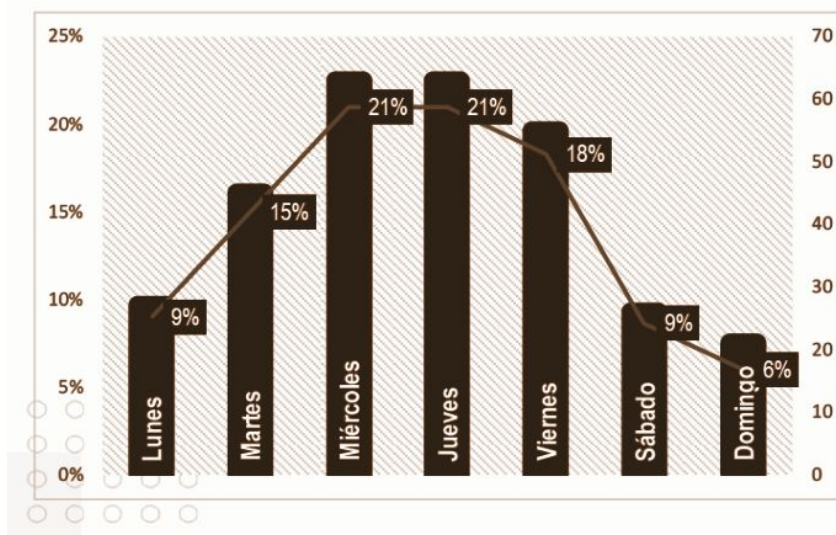

07:00 PM.

30%

NOCTURNO

07:00 PM.

A

12:00 AM.

21%

MADRUGADA

12:00 AM.

A

07:00 AM.

19%

DISTRIBUCIÓN DE ROBO POR DÍA DE LA SEMANA MARZO 2023, NIVEL NACIONAL

Días	Total	%
Lunes	27	9%
Martes	45	15%
Miércoles	63	21%
Jueves	63	21%
Viernes	55	18%
Sábado	26	9%
Domingo	21	6%
TOTAL	300	100%