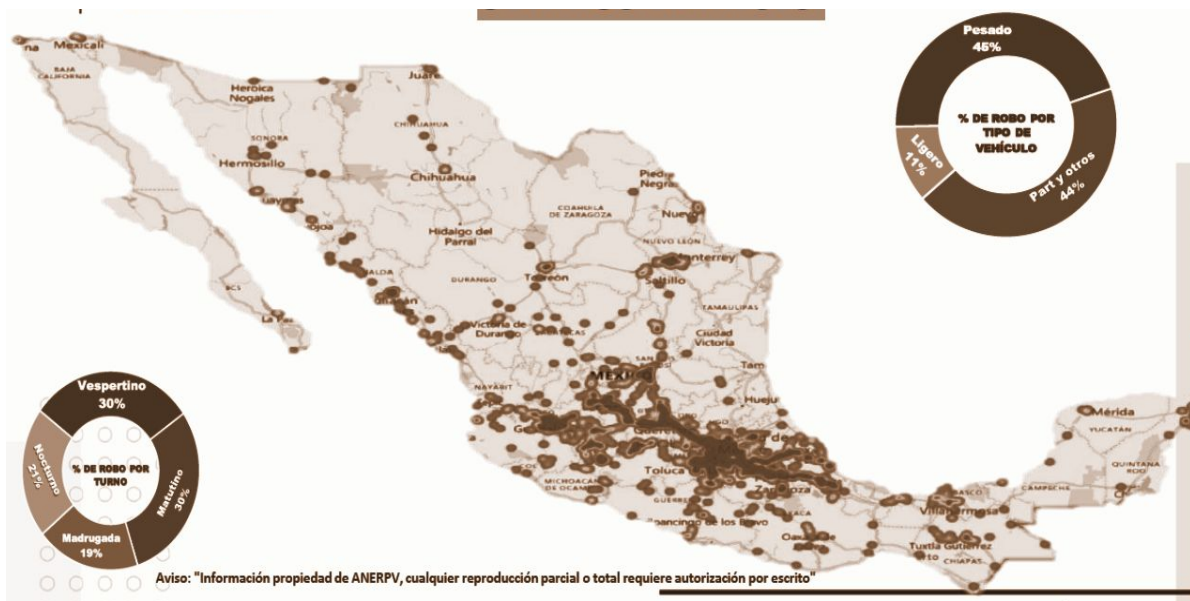

RESULTADOS ROBOS NACIONAL POR TIPO DE VEHÍCULOS Y ESTADO ACUMULADO AL MES DE MARZO 2023

PESADOS

ESTADO	CANTIDAD
EDOMEX	116
PUEBLA	64
JALISCO	31
GUANAJUATO	29
VERACRUZ	25
QUERÉTARO	20
MICHOACÁN	20
HIDALGO	15
TLAXCALA	14
SLP	8
NUEVO LEÓN	5
CDMX	4
RESTO ESTADOS	26

LIGEROS

ESTADO	CANTIDAD
EDOMEX	30
JALISCO	18
PUEBLA	16
GUANAJUATO	4
MICHOACÁN	3
VERACRUZ	2
TLAXCALA	2
HIDALGO	2
SLP	2
QUERÉTARO	1
CDMX	0
NUEVO LEÓN	0
RESTO ESTADOS	13

PARTICULARES Y OTROS

ESTADO	CANTIDAD
EDOMEX	109
JALISCO	79
CDMX	27
PUEBLA	26
MICHOACÁN	24
HIDALGO	12
NUEVO LEÓN	9
GUANAJUATO	8
QUERÉTARO	8
VERACRUZ	6
TLAXCALA	6
SLP	4
RESTO ESTADOS	48

MAPA DE CALOR ROBO DE VEHÍCULOS ÚLTIMOS 12 MESES.