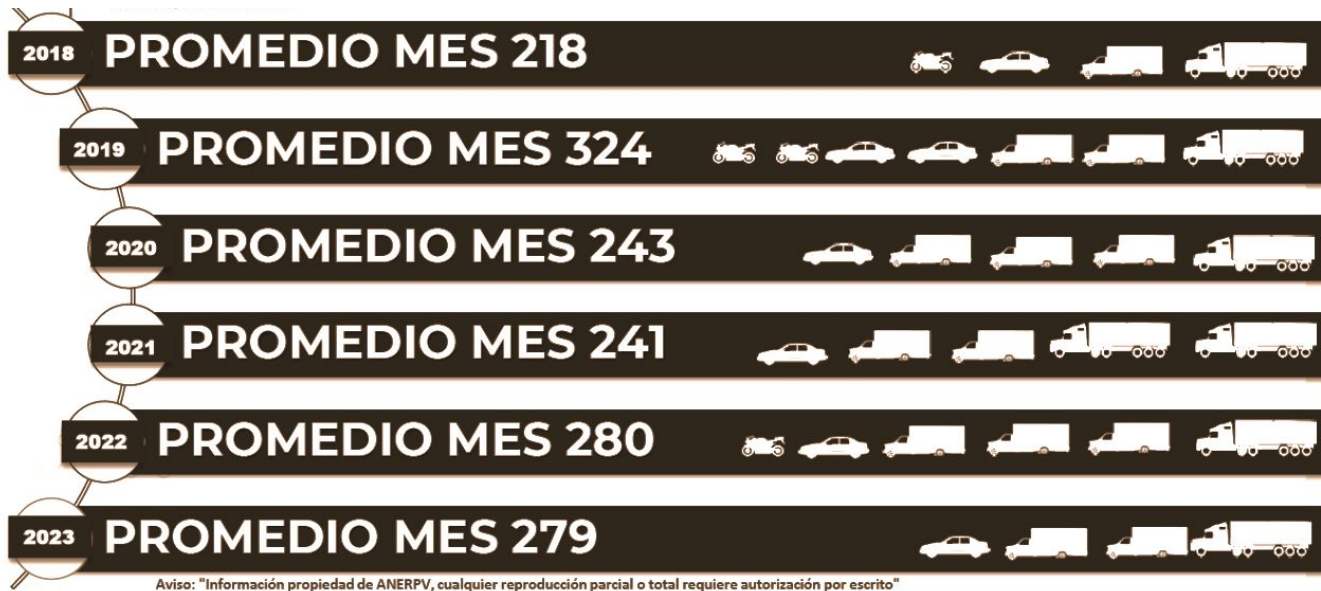

Estadísticas de robo

COMPARATIVA

MARZO

COMPARATIVOS ROBOS MENSUALES NIVEL NACIONAL 2018 - 2023

TOTAL NACIONAL ROBO DE VEHÍCULOS ACUMULADO AL MES DE MARZO 2023

ESTADO	ENE	FEB	MAR	TOTAL
EDOMEX	81	85	89	255
JALISCO	48	39	41	128
PUEBLA	37	36	33	106
MICHOACÁN	13	14	22	49
GUANAJUATO	15	10	16	41
VERACRUZ	15	10	9	34
CDMX	9	14	8	31
QUERÉTARO	10	7	12	29
HIDALGO	8	8	13	29
TLAXCALA	8	5	9	22
NUEVO LEÓN	6	2	6	14
SLP	6	1	7	14
RESTO	27	22	35	84
TOTAL	283	253	300	836

RESULTADOS ROBOS NACIONAL POR TIPO DE VEHÍCULOS Y ESTADO ACUMULADO AL MES DE MARZO 2023

PESADOS

ESTADO	CANTIDAD
EDOMEX	116
PUEBLA	64
JALISCO	31
GUANAJUATO	29
VERACRUZ	25
QUERÉTARO	20
MICHOACÁN	20
HIDALGO	15
TLAXCALA	14
SLP	8
NUEVO LEÓN	5
CDMX	4
RESTO ESTADOS	26

LIGEROS

ESTADO	CANTIDAD
EDOMEX	30
JALISCO	18
PUEBLA	16
GUANAJUATO	4
MICHOACÁN	3
VERACRUZ	2
TLAXCALA	2
HIDALGO	2
SLP	2
QUERÉTARO	1
CDMX	0
NUEVO LEÓN	0
RESTO ESTADOS	13

PARTICULARES Y OTROS

ESTADO	CANTIDAD
EDOMEX	109
JALISCO	79
CDMX	27
PUEBLA	26
MICHOACÁN	24
HIDALGO	12
NUEVO LEÓN	9
GUANAJUATO	8
QUERÉTARO	8
VERACRUZ	6
TLAXCALA	6
SLP	4
RESTO ESTADOS	48

MAPA DE CALOR ROBO DE VEHÍCULOS ÚLTIMOS 12 MESES.

MAPEO ROBO DE VEHÍCULOS NACIONAL ACUMULADO A 31 MARZO 2023, POR ENTIDAD DE MAYOR ÍNDICE

PROMEDIO MENSUAL DE ROBOS POR AÑO

DISTRIBUCIÓN DE ROBO POR HORARIO ACUMULADO A MARZO 2023, NIVEL NACIONAL