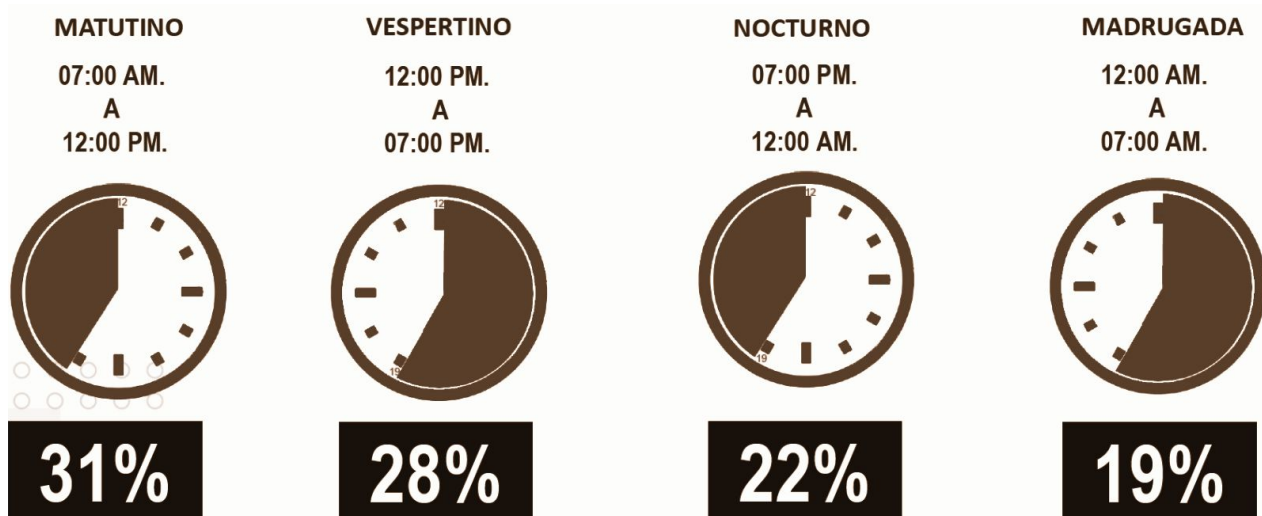

# MAPA DE CALOR ROBO DE VEHÍCULOS ÚLTIMOS 12 MESES.

# MAPEO ROBO DE VEHÍCULOS NACIONAL ACUMULADO A 30 ABRIL 2023, POR ENTIDAD DE MAYOR ÍNDICE

ABRIL 2023 NIVEL DE ROBO 75

# PROMEDIO MENSUAL DE ROBOS POR AÑO

# DISTRIBUCIÓN DE ROBO POR HORARIO ACUMULADO A ABRIL 2023, NIVEL NACIONAL