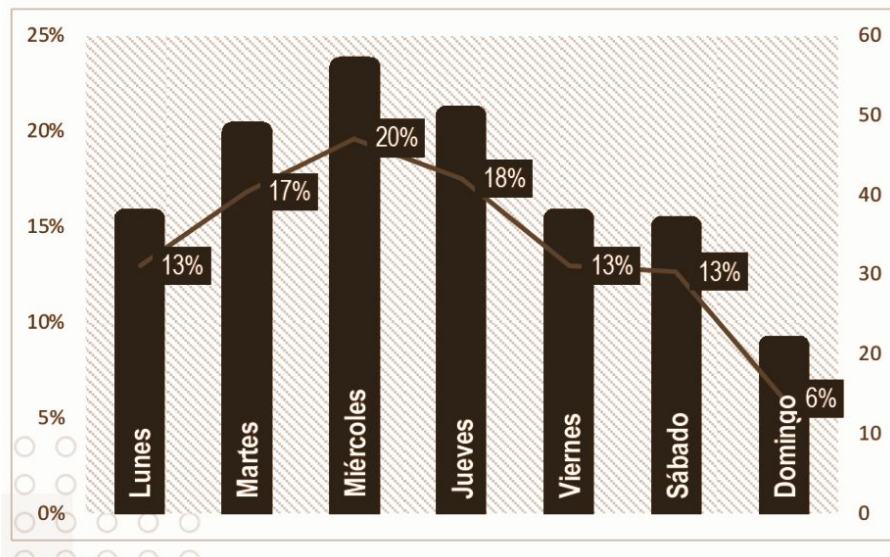

DISTRIBUCIÓN DE ROBO POR DÍA DE LA SEMANA ABRIL 2023, NIVEL NACIONAL

Días	Total	%
Lunes	37	13%
Martes	48	17%
Miércoles	56	20%
Jueves	50	18%
Viernes	37	13%
Sábado	36	13%
Domingo	21	6%
TOTAL	285	100%