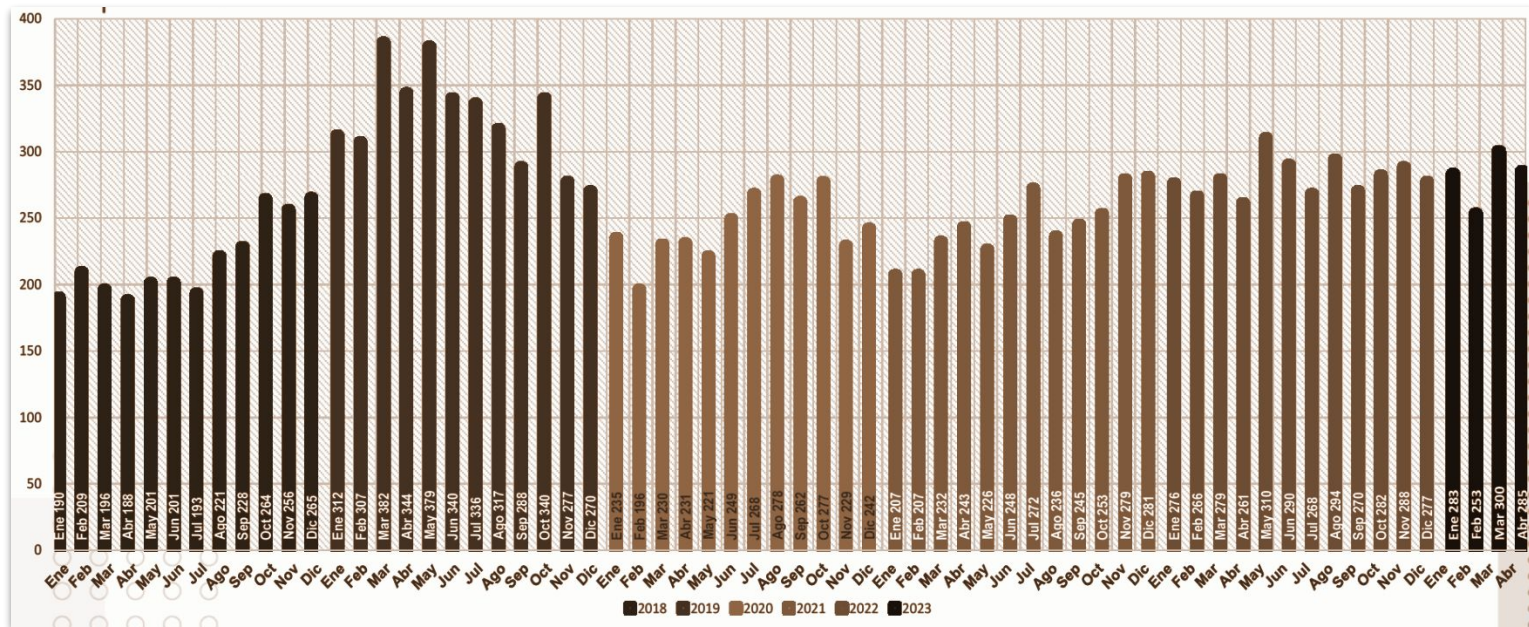

**Estadísticas de robo**

**COMPARATIVA**

**ABRIL**

# COMPARATIVOS ROBOS MENSUALES NIVEL NACIONAL 2018 - 2023

# TOTAL NACIONAL ROBO DE VEHÍCULOS ACUMULADO AL MES DE ABRIL 2023

ESTADO	ENE	FEB	MAR	ABR	TOTAL
EDOMEX	81	85	89	75	330
JALISCO	48	39	41	48	176
PUEBLA	37	36	33	39	145
GUANAJUATO	15	10	16	20	61
MICHOACÁN	13	14	22	10	59
VERACRUZ	15	10	9	10	44
HIDALGO	8	8	13	12	41
QUERÉTARO	10	7	12	8	37
CDMX	9	14	8	5	36
TLAXCALA	8	5	9	7	29
SLP	6	1	7	14	28
NUEVO LEÓN	6	2	6	8	22
RESTO	27	22	35	29	113
<b>TOTAL</b>	<b>283</b>	<b>253</b>	<b>300</b>	<b>285</b>	<b>1121</b>

# DISTRIBUCIÓN DE ROBO POR DÍA DE LA SEMANA ABRIL 2023, NIVEL NACIONAL

Días	Total	%
Lunes	37	13%
Martes	48	17%
Miércoles	56	20%
Jueves	50	18%
Viernes	37	13%
Sábado	36	13%
Domingo	21	6%
TOTAL	285	100%