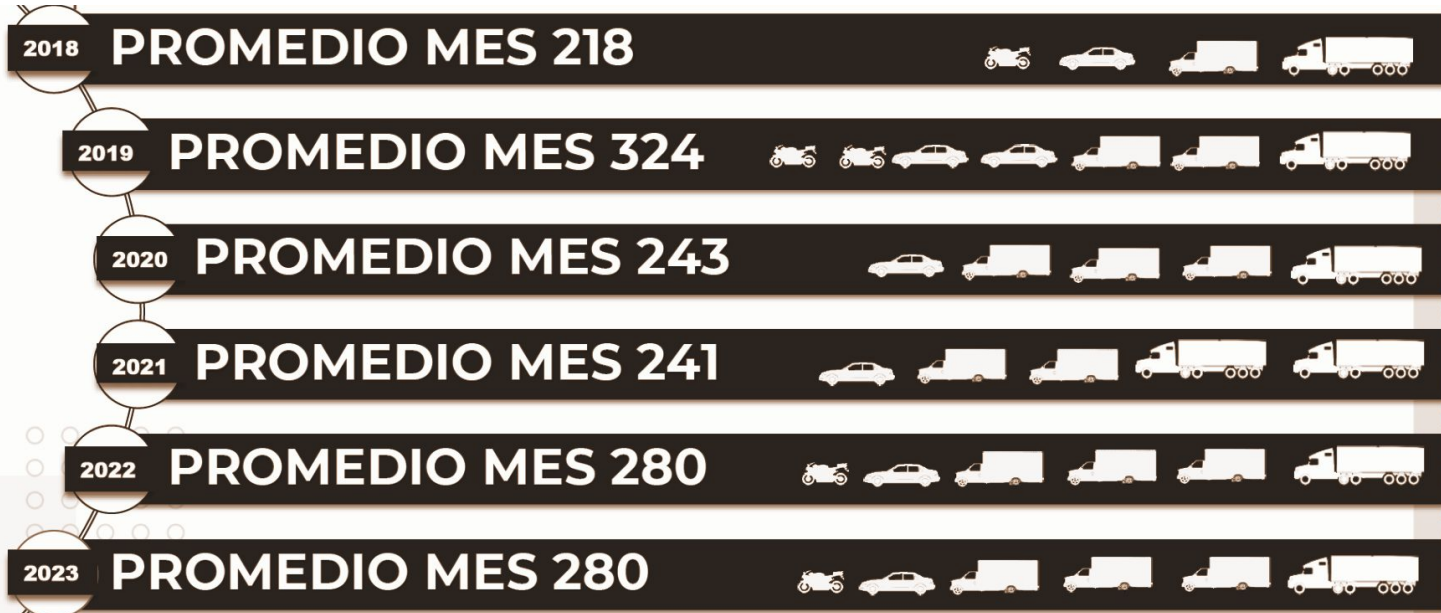

PROMEDIO MENSUAL DE ROBOS POR AÑO