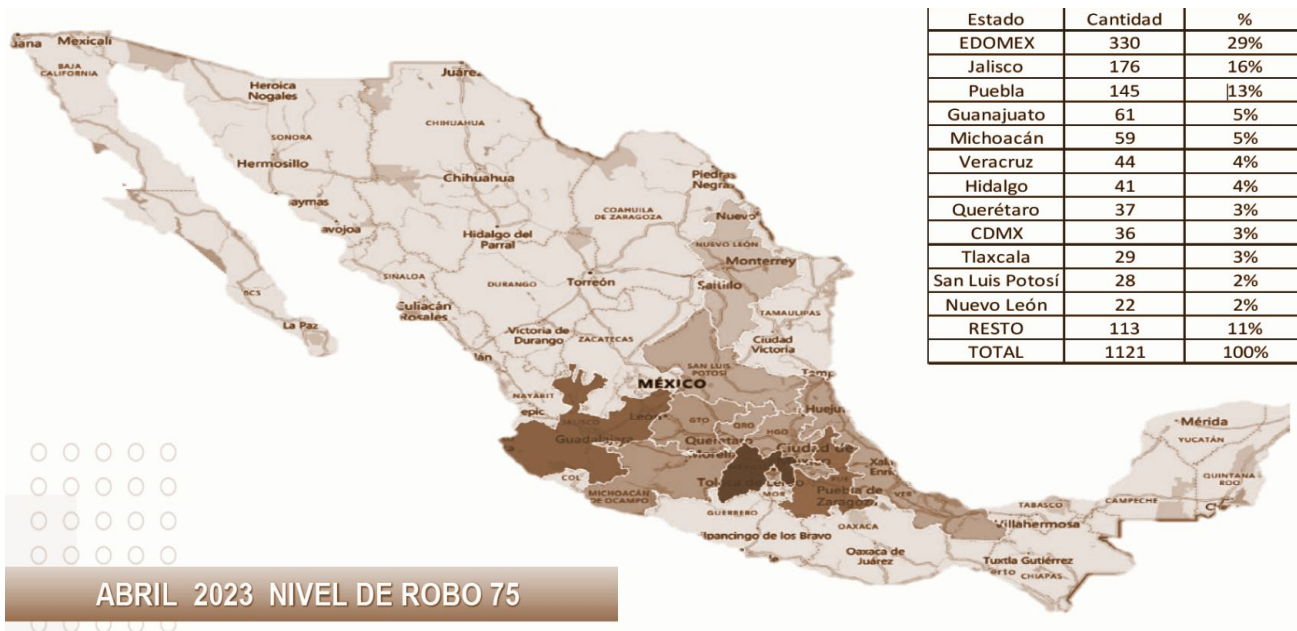

## LIGEROS

ESTADO	CANTIDAD
EDOMEX	39
JALISCO	29
PUEBLA	19
MICHOACÁN	10
GUANAJUATO	6
VERACRUZ	4
HIDALGO	4
QUERÉTARO	3
TLAXCALA	2
SLP	2
NUEVO LEÓN	1
CDMX	0
RESTO ESTADOS	15

TOTAL 134

## PARTICULARES Y OTROS

ESTADO	CANTIDAD
EDOMEX	141
JALISCO	108
CDMX	32
PUEBLA	29
MICHOACÁN	25
GUANAJUATO	14
SLP	13
HIDALGO	11
NUEVO LEÓN	11
QUERÉTARO	9
TLAXCALA	9
VERACRUZ	8
RESTO ESTADOS	58

TOTAL 468

# MAPA DE CALOR ROBO DE VEHÍCULOS ÚLTIMOS 12 MESES.

# MAPEO ROBO DE VEHÍCULOS NACIONAL ACUMULADO A 30 ABRIL 2023, POR ENTIDAD DE MAYOR ÍNDICE

ABRIL 2023 NIVEL DE ROBO 75