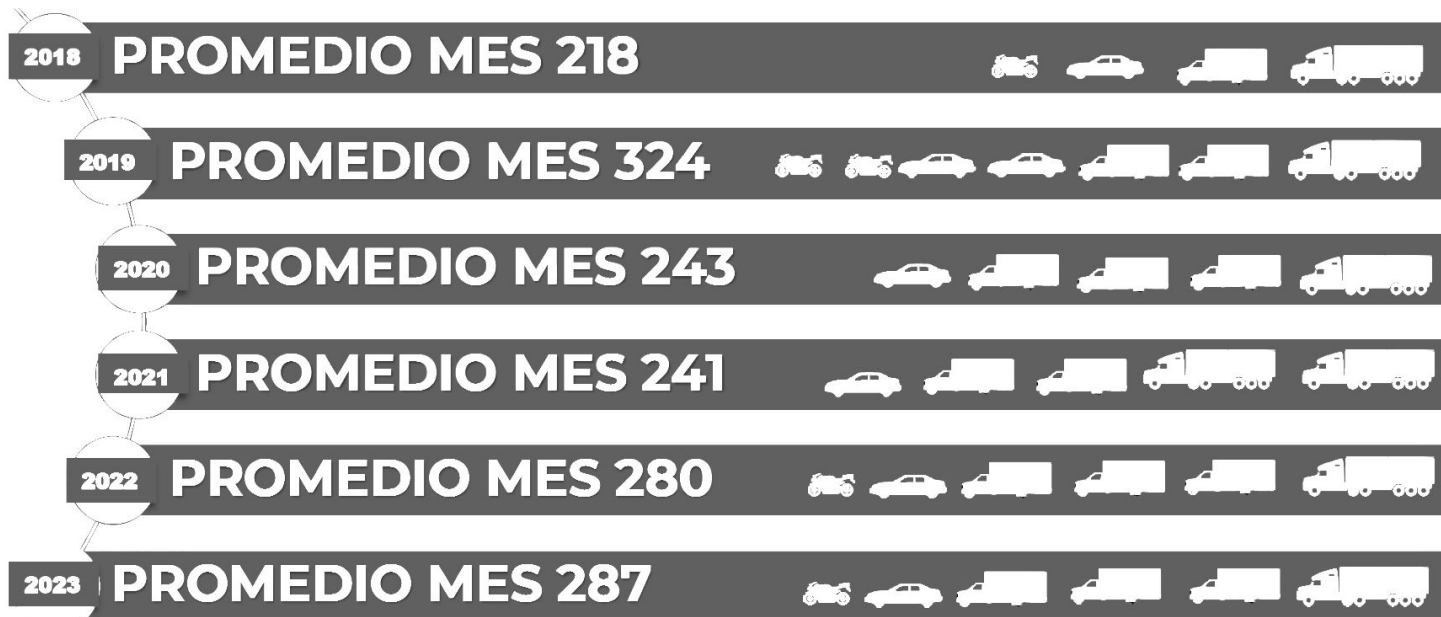

ESTADO	CANTIDAD
EDOMEX	176
JALISCO	146
CDMX	45
PUEBLA	33
MICHOACÁN	25
GUANAJUATO	20
SLP	15
HIDALGO	13
VERACRUZ	10
TLAXCALA	9
NUEVO LEÓN	8
QUERÉTARO	8
RESTO ESTADOS	79

TOTAL 587

MAPA DE CALOR ROBO DE VEHÍCULOS ÚLTIMOS 12 MESES.

MAPEO ROBO DE VEHÍCULOS NACIONAL ACUMULADO A 31 JUNIO 2023, POR ENTIDAD DE MAYOR ÍNDICE

PROMEDIO MENSUAL DE ROBOS POR AÑO

DISTRIBUCIÓN DE ROBO POR HORARIO ACUMULADO A JUNIO 2023, NIVEL NACIONAL

MATUTINO

07:00 AM.