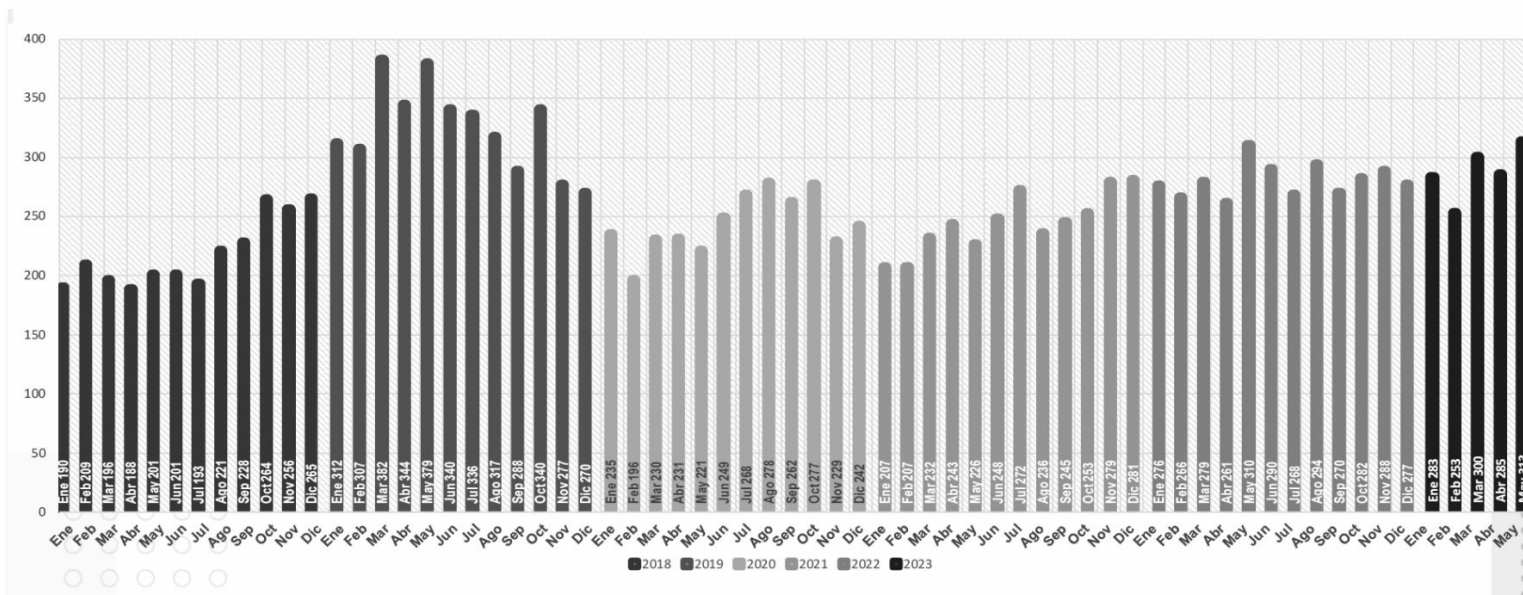

Estadísticas de robo

COMPARATIVA

JUNIO

COMPARATIVOS ROBOS MENSUALES NIVEL NACIONAL 2018 - 2023

TOTAL NACIONAL ROBO DE VEHÍCULOS ACUMULADO AL MES DE JUNIO 2023

ESTADO	ENE	FEB	MAR	ABR	MAY	JUN	TOTAL
EDOMEX	81	85	89	75	77	79	486
JALISCO	48	39	41	48	44	54	274
PUEBLA	37	36	33	39	64	37	246
MICHOACÁN	13	14	22	10	23	19	101
GUANAJUATO	15	10	16	20	11	21	93
QUERÉTARO	10	7	12	8	17	11	65
HIDALGO	8	8	13	12	10	7	58
CDMX	9	14	8	5	15	6	57
VERACRUZ	15	10	9	10	8	4	56
SLP	6	1	7	14	7	12	47
TLAXCALA	8	5	9	7	5	5	39
NUEVO LEÓN	6	2	6	8	3	3	28
RESTO	27	22	35	29	29	37	179
TOTAL	283	253	300	285	313	295	1729

RESULTADOS ROBOS NACIONAL POR TIPO DE VEHÍCULOS Y ESTADO ACUMULADO AL MES DE JUNIO 2023

PESADOS

ESTADO	CANTIDAD
EDOMEX	229
PUEBLA	177
JALISCO	69
GUANAJUATO	60
QUERÉTARO	48
MICHOACÁN	47
HIDALGO	40
VERACRUZ	37
TLAXCALA	25
SLP	25
NUEVO LEÓN	16
CDMX	6
RESTO ESTADOS	62

TOTAL 841

LIGEROS

ESTADO	CANTIDAD
EDOMEX	81
JALISCO	59
PUEBLA	36
MICHOACÁN	29
GUANAJUATO	13
VERACRUZ	9
QUERÉTARO	9
SLP	7
CDMX	6
HIDALGO	5
TLAXCALA	5
NUEVO LEÓN	4
RESTO ESTADOS	38

TOTAL 301

PARTICULARES Y OTROS

07:00 AM.

19%

DISTRIBUCIÓN DE ROBO POR DÍA DE LA SEMANA MAYO 2023, NIVEL NACIONAL

Días	Total	%
Lunes	31	11%
Martes	41	14%
Miércoles	62	21%
Jueves	60	20%
Viernes	53	18%
Sábado	32	11%
Domingo	16	5%
TOTAL	295	100%