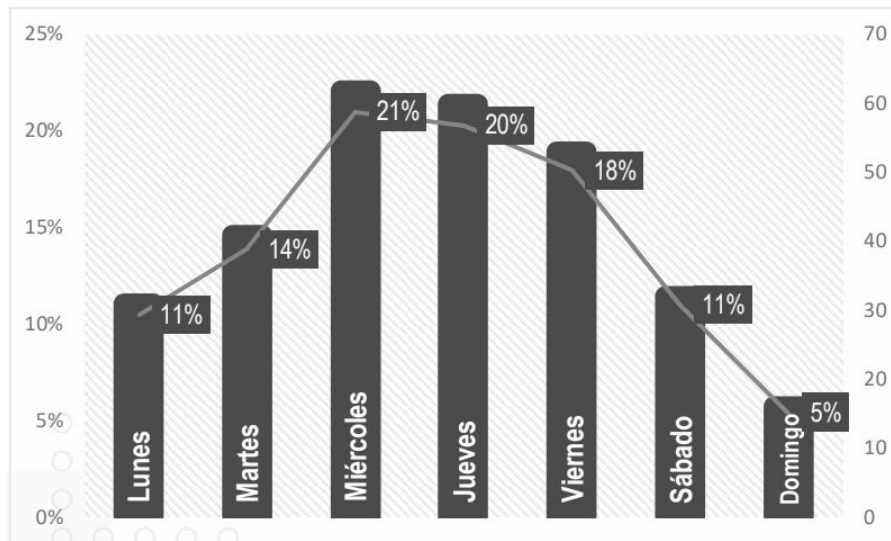

NOCTURNO

07:00 PM.

A

12:00 AM.

22%

MADRUGADA

12:00 AM.

A

07:00 AM.

19%

DISTRIBUCIÓN DE ROBO POR DÍA DE LA SEMANA MAYO 2023, NIVEL NACIONAL

Días	Total	%
Lunes	31	11%
Martes	41	14%
Miércoles	62	21%
Jueves	60	20%
Viernes	53	18%
Sábado	32	11%
Domingo	16	5%
TOTAL	295	100%