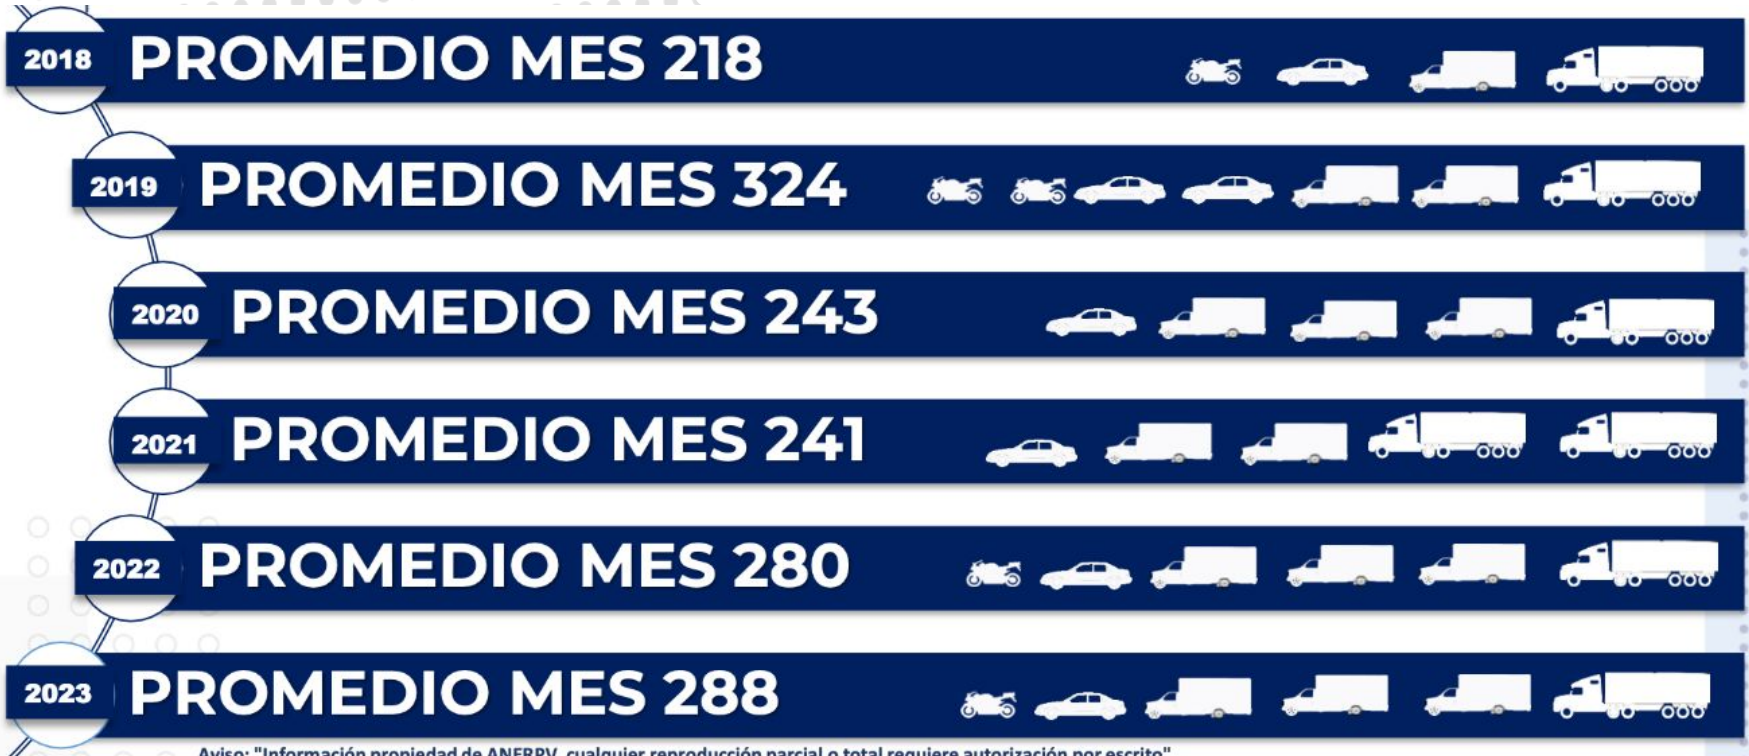

TOTAL 990

LIGEROS

ESTADO	CANTIDAD
EDOMEX	90
JALISCO	65
PUEBLA	41
MICHOACÁN	35
GUANAJUATO	15
QUERÉTARO	10
VERACRUZ	9
CDMX	8
HIDALGO	8
SLP	7
TLAXCALA	6
NUEVO LEÓN	4
RESTO ESTADOS	42

TOTAL 340

PARTICULARES Y OTROS

ESTADO	CANTIDAD
EDOMEX	203
JALISCO	168
CDMX	55
PUEBLA	36
MICHOACÁN	32
GUANAJUATO	28
SLP	19
HIDALGO	14
VERACRUZ	10
TLAXCALA	9
NUEVO LEÓN	9
QUERÉTARO	8
RESTO ESTADOS	93

TOTAL 684

MAPA DE CALOR ROBO DE VEHÍCULOS ÚLTIMOS 12 MESES.

MAPEO ROBO DE VEHÍCULOS NACIONAL ACUMULADO A 31 DE JULIO 2023, POR ENTIDAD MAYOR ÍNDICE

PROMEDIO MENSUAL DE ROBOS POR AÑO

Aviso: "Información propiedad de ANEPDV, cualquier reproducción parcial o total requiere autorización por escrito"

DISTRIBUCIÓN DE ROBO POR HORARIO ACUMULADO A JULIO 2023, NIVEL NACIONAL.

MATUTINO

07:00 AM.

A

12:00 PM.

31%

VESPERTINO

12:00 PM.