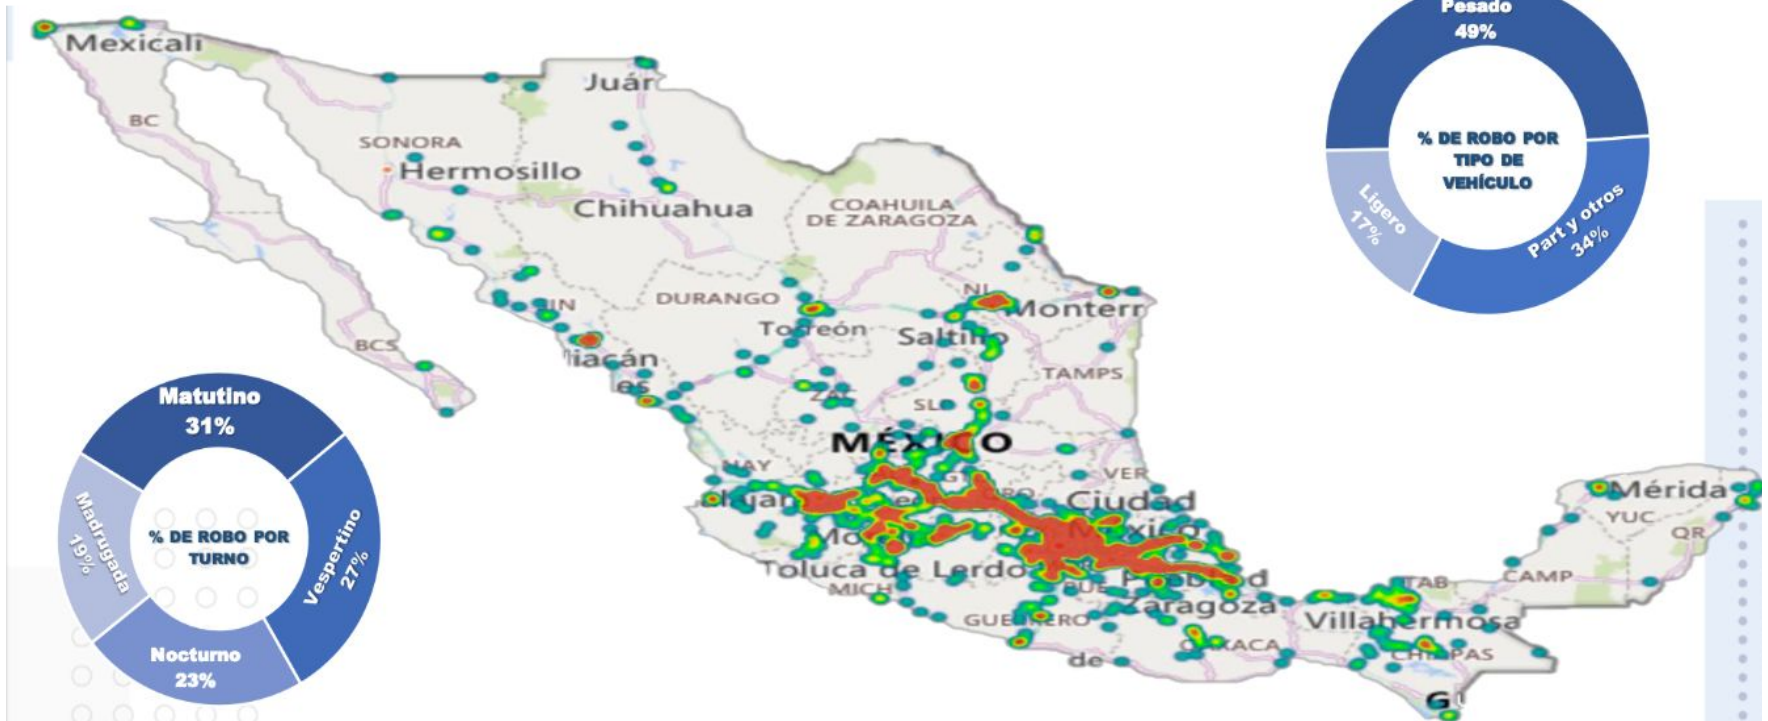

RESULTADOS ROBOS NACIONAL POR TIPO DE VEHÍCULOS Y ESTADO ACUMULADO AL MES DE JULIO 2023

PESADOS

ESTADO	CANTIDAD
EDOMEX	259
PUEBLA	214
JALISCO	76
GUANAJUATO	75
HIDALGO	60
QUERÉTARO	53
MICHOACÁN	51
VERACRUZ	44
SLP	30
TLAXCALA	28
NUEVO LEÓN	20
CDMX	6
RESTO ESTADOS	74

TOTAL 990

LIGEROS

ESTADO	CANTIDAD
EDOMEX	90
JALISCO	65
PUEBLA	41
MICHOACÁN	35
GUANAJUATO	15
QUERÉTARO	10
VERACRUZ	9
CDMX	8
HIDALGO	8
SLP	7
TLAXCALA	6
NUEVO LEÓN	4
RESTO ESTADOS	42

TOTAL 340

PARTICULARES Y OTROS

ESTADO	CANTIDAD
EDOMEX	203
JALISCO	168
CDMX	55
PUEBLA	36
MICHOACÁN	32
GUANAJUATO	28
SLP	19
HIDALGO	14
VERACRUZ	10
TLAXCALA	9
NUEVO LEÓN	9
QUERÉTARO	8
RESTO ESTADOS	93

TOTAL 684

MAPA DE CALOR ROBO DE VEHÍCULOS ÚLTIMOS 12 MESES.

DISTRIBUCIÓN DE ROBO POR HORARIO ACUMULADO A JULIO 2023, NIVEL NACIONAL.

MATUTINO

07:00 AM.

A

12:00 PM.

31%

VESPERTINO

12:00 PM.