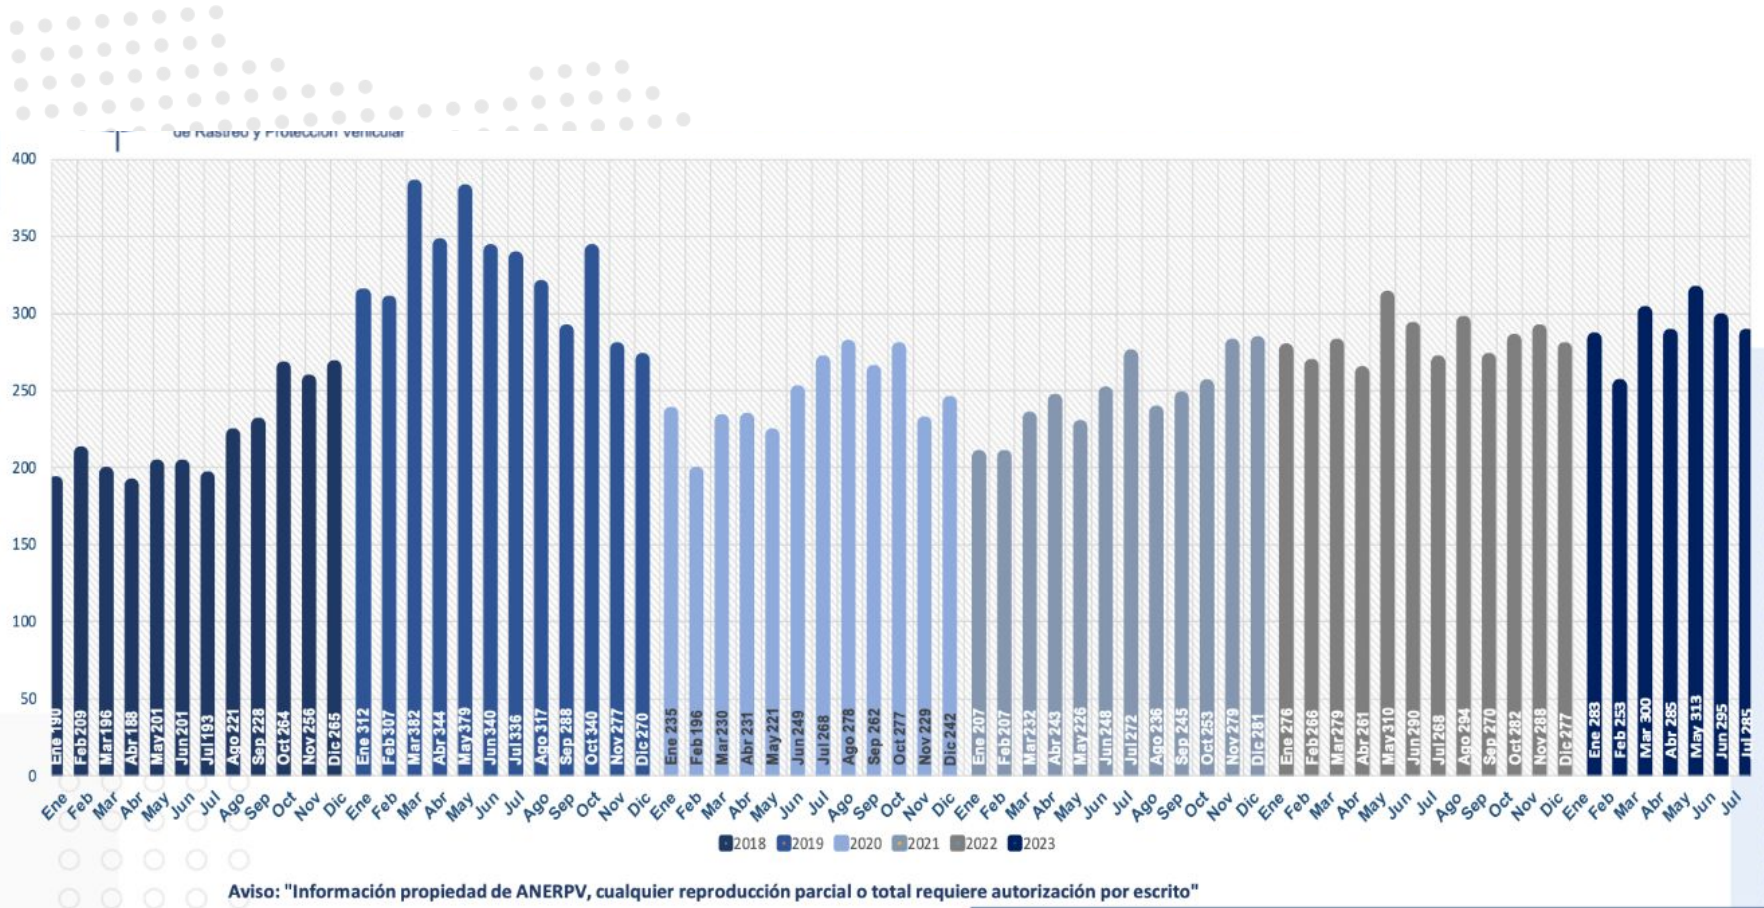

Estadísticas de robo
COMPARATIVA
JULIO

COMPARATIVOS ROBOS MENSUALES NIVEL NACIONAL 2018 - 2023

TOTAL NACIONAL ROBO DE VEHÍCULOS ACUMULADO AL MES DE JULIO 2023

ESTADO	ENE	FEB	MAR	ABR	MAY	JUN	JUL	TOTAL
EDOMEX	81	85	89	75	77	79	66	552
JALISCO	48	39	41	48	44	54	35	309
PUEBLA	37	36	33	39	64	37	45	291
MICHOACÁN	13	14	22	10	23	19	17	118
GUANAJUATO	15	10	16	20	11	21	25	118
QUERÉTARO	10	7	12	8	17	11	6	71
HIDALGO	8	8	13	12	10	7	24	82
CDMX	9	14	8	5	15	6	12	69
VERACRUZ	15	10	9	10	8	4	7	63
SLP	6	1	7	14	7	12	9	56
TLAXCALA	8	5	9	7	5	5	4	43
NUEVO LEÓN	6	2	6	8	3	3	5	33
RESTO	27	22	35	29	29	37	30	209
TOTAL	283	253	300	285	313	295	285	2014

RESULTADOS ROBOS NACIONAL POR TIPO DE VEHÍCULOS Y ESTADO ACUMULADO AL MES DE JULIO 2023

PESADOS

ESTADO	CANTIDAD
EDOMEX	259
PUEBLA	214
JALISCO	76
GUANAJUATO	75
HIDALGO	60
QUERÉTARO	53
MICHOACÁN	51
VERACRUZ	44
SLP	30
TLAXCALA	28
NUEVO LEÓN	20
CDMX	6
RESTO ESTADOS	74

DISTRIBUCIÓN DE ROBO POR HORARIO ACUMULADO A JULIO 2023, NIVEL NACIONAL.

MATUTINO

07:00 AM.

A

12:00 PM.

31%

VESPERTINO

12:00 PM.