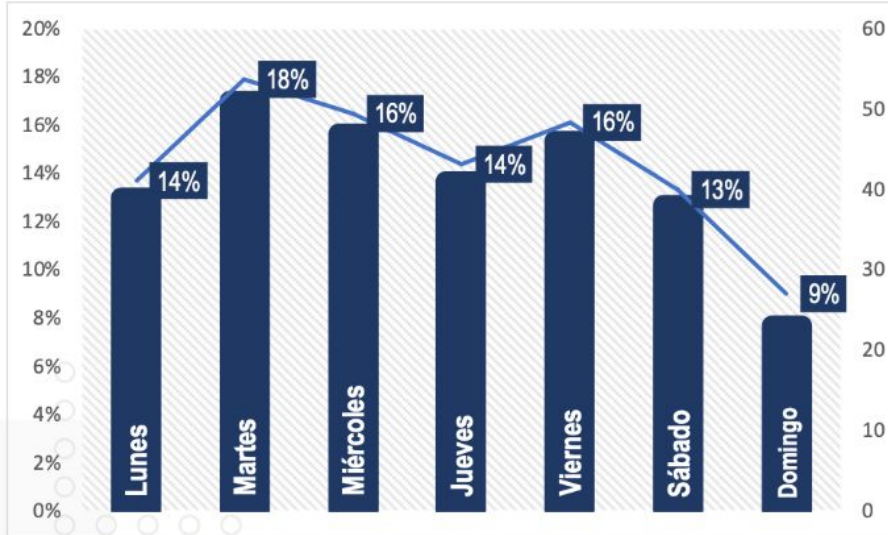

DISTRIBUCIÓN DE ROBO POR HORARIO ACUMULADO A JULIO 2023, NIVEL NACIONAL.

MATUTINO

07:00 AM.

A

12:00 PM.

31%

VESPERTINO

12:00 PM.

MADRUGADA

12:00 AM.

A

07:00 AM.

18%

DISTRIBUCIÓN DE ROBO POR DÍA DE LA SEMANA JULIO 2023, NIVEL NACIONAL.

Días	Total	%
Lunes	39	14%
Martes	51	18%
Miércoles	47	16%
Jueves	41	14%
Viernes	46	16%
Sábado	38	13%
Domingo	23	9%
TOTAL	285	100%