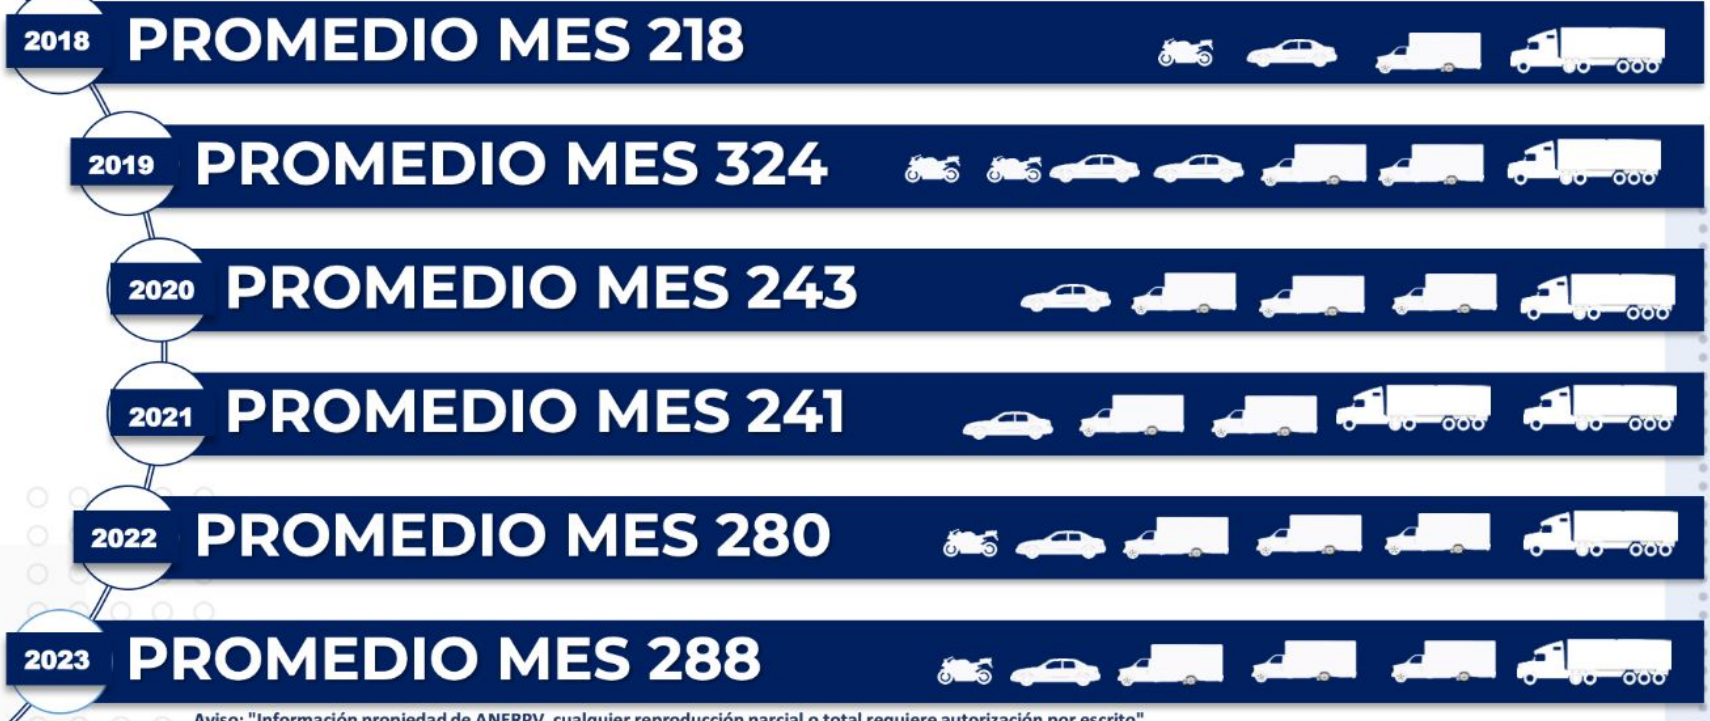

TOTAL 301

PARTICULARES Y OTROS

ESTADO	CANTIDAD
EDOMEX	176
JALISCO	146
CDMX	45
PUEBLA	33
MICHOACÁN	25
GUANAJUATO	20
SLP	15
HIDALGO	13
VERACRUZ	10
TLAXCALA	9
NUEVO LEÓN	8
QUERÉTARO	8
RESTO ESTADOS	79

TOTAL 587

MAPA DE CALOR ROBO DE VEHÍCULOS ÚLTIMOS 12 MESES.

MAPEO ROBO DE VEHÍCULOS NACIONAL ACUMULADO A 31 DE JUNIO 2023, POR ENTIDAD MAYOR ÍNDICE

PROMEDIO MENSUAL DE ROBOS POR AÑO

Aviso: "Información propiedad de ANFRPV, cualquier reproducción parcial o total requiere autorización por escrito"

DISTRIBUCIÓN DE ROBO POR HORARIO ACUMULADO A SEPTIEMBRE 2023, NIVEL NACIONAL.

MATUTINO

07:00 AM.
A
12:00 PM.

31%

VESPERTINO

12:00 PM.
A
07:00 PM.

29%

NOCTURNO

07:00 PM.
A
12:00 AM.

22%

MADRUGADA

12:00 AM.
A
07:00 AM.

18%

DISTRIBUCIÓN DE ROBO POR DÍA DE LA SEMANA SEPTIEMBRE 2023, NIVEL NACIONAL.

Días	Total	%
Lunes	31	11%
Martes	41	14%
Miércoles	62	21%
Jueves	60	20%
Viernes	53	18%
Sábado	32	11%
Domingo	16	5%
TOTAL	295	100%