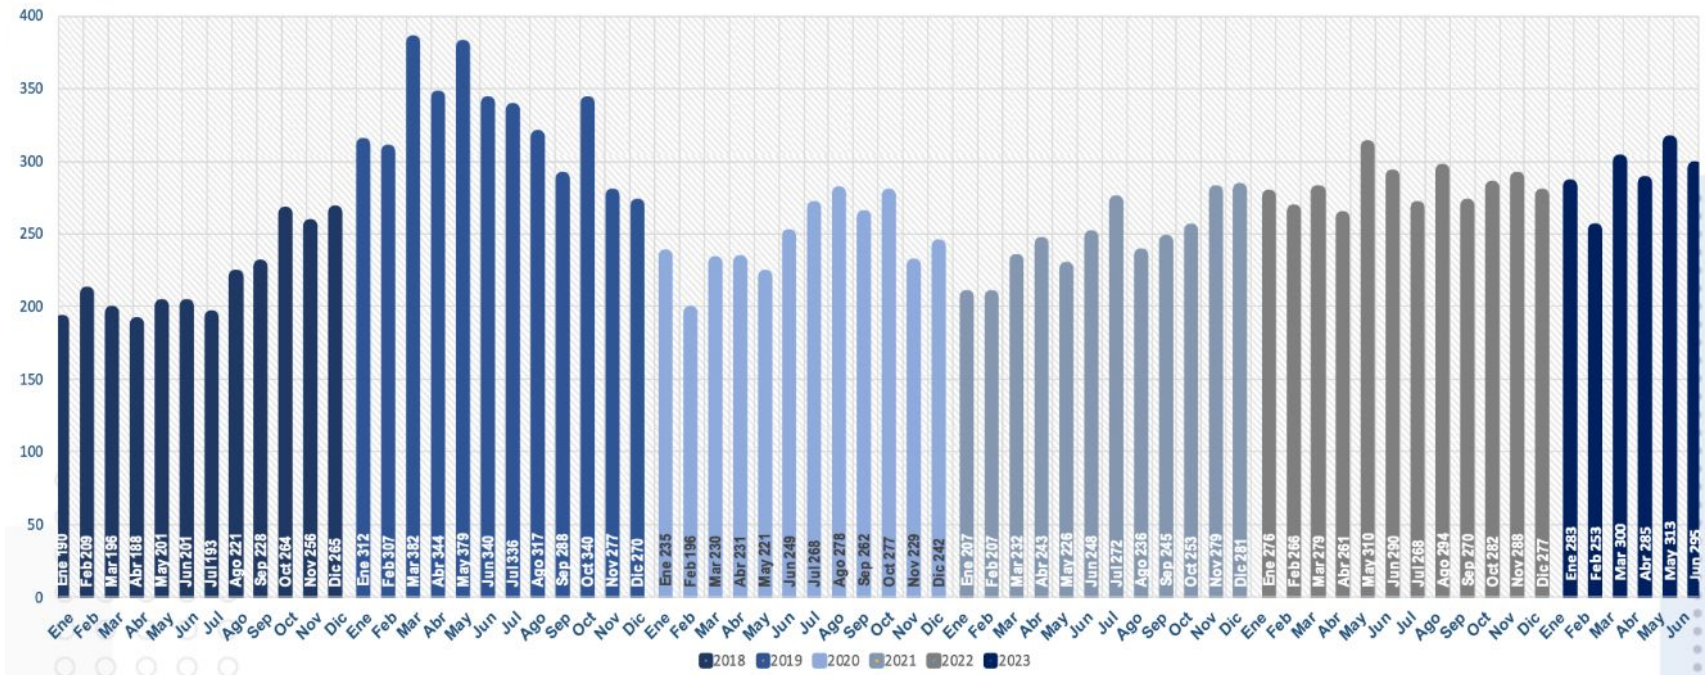

Estadísticas de robo
COMPARATIVA
JUNIO

COMPARATIVOS ROBOS MENSUALES NIVEL NACIONAL 2018 - 2023

COMPARATIVOS ROBOS MENSUALES NIVEL NACIONAL 2018 - 2023

TOTAL NACIONAL ROBO DE VEHÍCULOS ACUMULADO AL MES DE SEPTIEMBRE 2023

ESTADO	ENE	FEB	MAR	ABR	MAY	JUN	TOTAL
EDOMEX	81	85	89	75	77	79	486
JALISCO	48	39	41	48	44	54	274
PUEBLA	37	36	33	39	64	37	246
MICHOACÁN	13	14	22	10	23	19	101
GUANAJUATO	15	10	16	20	11	21	93
QUERÉTARO	10	7	12	8	17	11	65
HIDALGO	8	8	13	12	10	7	58
CDMX	9	14	8	5	15	6	57
VERACRUZ	15	10	9	10	8	4	56
SLP	6	1	7	14	7	12	47
TLAXCALA	8	5	9	7	5	5	39
NUEVO LEÓN	6	2	6	8	3	3	28
RESTO	27	22	35	29	29	37	179
TOTAL	283	253	300	285	313	295	1729

DISTRIBUCIÓN DE ROBO POR HORARIO ACUMULADO A SEPTIEMBRE 2023, NIVEL NACIONAL.

MATUTINO

07:00 AM.
A
12:00 PM.

31%

VESPERTINO

12:00 PM.
A
07:00 PM.

29%

NOCTURNO

07:00 PM.
A
12:00 AM.

22%

MADRUGADA

12:00 AM.
A
07:00 AM.

18%

DISTRIBUCIÓN DE ROBO POR DÍA DE LA SEMANA SEPTIEMBRE 2023, NIVEL NACIONAL.

Días	Total	%
Lunes	31	11%
Martes	41	14%
Miércoles	62	21%
Jueves	60	20%
Viernes	53	18%
Sábado	32	11%
Domingo	16	5%
TOTAL	295	100%