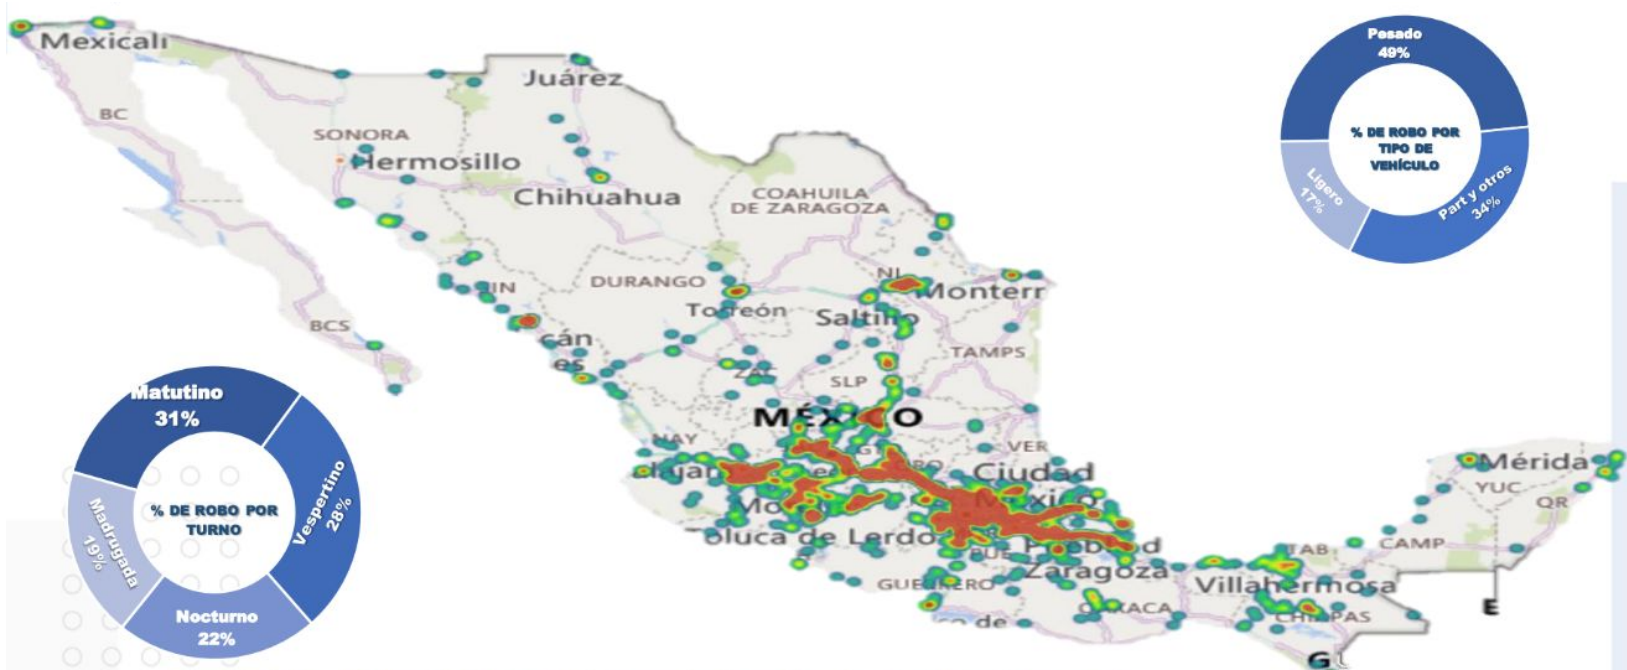

RESULTADOS ROBOS NACIONAL POR TIPO DE VEHÍCULOS Y ESTADO ACUMULADO AL MES DE JUNIO 2023

PESADOS

ESTADO	CANTIDAD
EDOMEX	229
PUEBLA	177
JALISCO	69
GUANAJUATO	60
QUERÉTARO	48
MICHOACÁN	47
HIDALGO	40
VERACRUZ	37
TLAXCALA	25
SLP	25
NUEVO LEÓN	16
CDMX	6
RESTO ESTADOS	62

TOTAL 841

LIGEROS

ESTADO	CANTIDAD
EDOMEX	81
JALISCO	59
PUEBLA	36
MICHOACÁN	29
GUANAJUATO	13
VERACRUZ	9
QUERÉTARO	9
SLP	7
CDMX	6
HIDALGO	5
TLAXCALA	5
NUEVO LEÓN	4
RESTO ESTADOS	38

TOTAL 301

PARTICULARES Y OTROS

ESTADO	CANTIDAD
EDOMEX	176
JALISCO	146
CDMX	45
PUEBLA	33
MICHOACÁN	25
GUANAJUATO	20
SLP	15
HIDALGO	13
VERACRUZ	10
TLAXCALA	9
NUEVO LEÓN	8
QUERÉTARO	8
RESTO ESTADOS	79

TOTAL 587

MAPA DE CALOR ROBO DE VEHÍCULOS ÚLTIMOS 12 MESES.