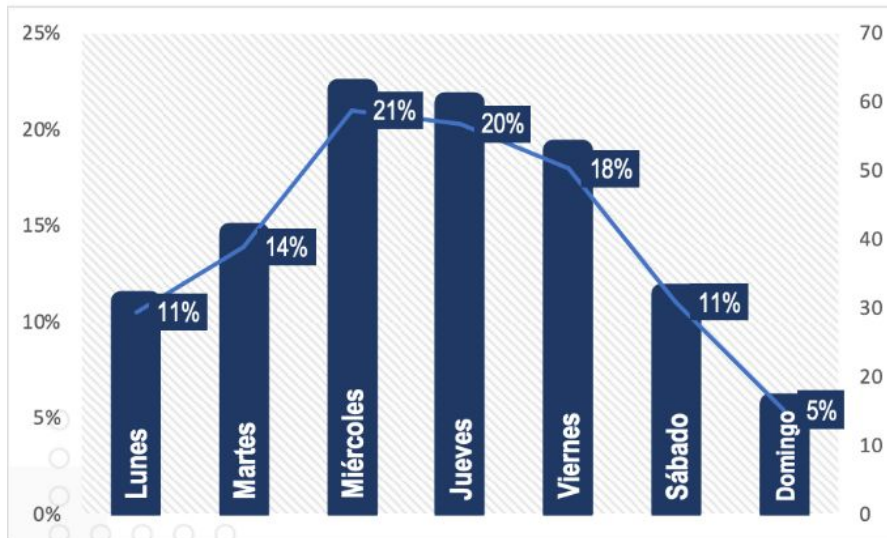

DISTRIBUCIÓN DE ROBO POR HORARIO ACUMULADO A SEPTIEMBRE 2023, NIVEL NACIONAL.

MATUTINO

07:00 AM.
A
12:00 PM.

31%

VESPERTINO

12:00 PM.
A
07:00 PM.

29%

NOCTURNO

07:00 PM.
A
12:00 AM.

22%

MADRUGADA

12:00 AM.
A
07:00 AM.

18%

DISTRIBUCIÓN DE ROBO POR DÍA DE LA SEMANA SEPTIEMBRE 2023, NIVEL NACIONAL.

Días	Total	%
Lunes	31	11%
Martes	41	14%
Miércoles	62	21%
Jueves	60	20%
Viernes	53	18%
Sábado	32	11%
Domingo	16	5%
TOTAL	295	100%