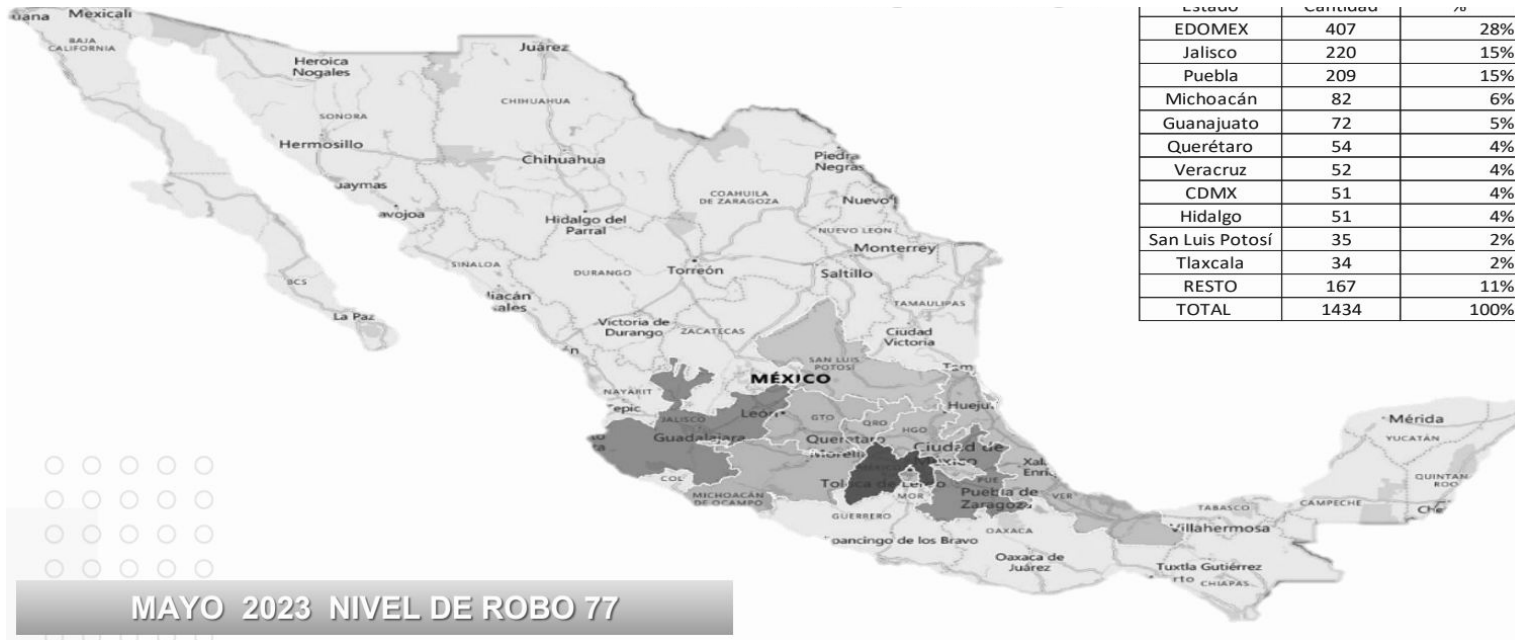

MAPEO ROBO DE VEHÍCULOS NACIONAL ACUMULADO A 31 MAYO 2023, POR ENTIDAD DE MAYOR ÍNDICE

MAYO 2023 NIVEL DE ROBO 77