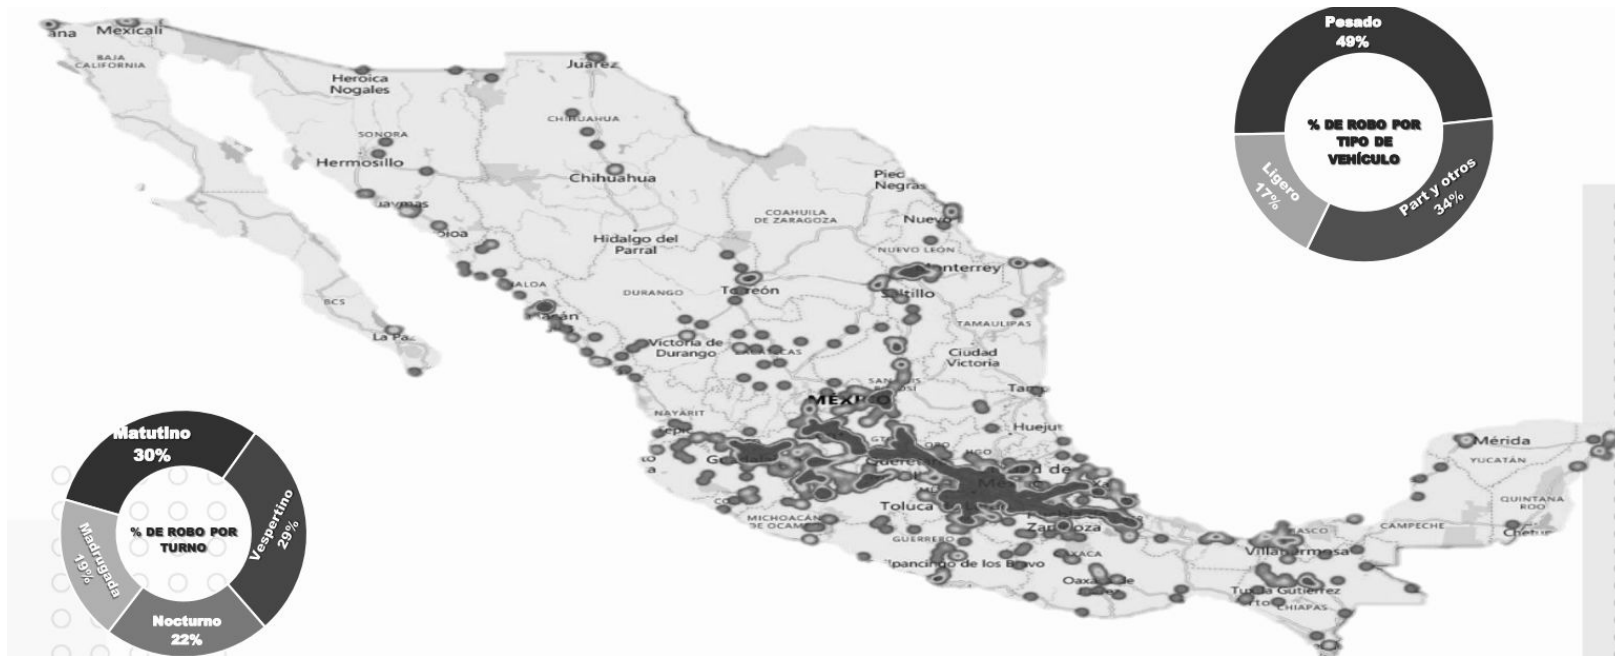

RESULTADOS ROBOS NACIONAL POR TIPO DE VEHÍCULOS Y ESTADO ACUMULADO AL MES DE MAYO 2023

PESADOS

ESTADO	CANTIDAD
EDOMEX	190
PUEBLA	150
JALISCO	57
GUANAJUATO	47
QUERÉTARO	39
VERACRUZ	36
MICHOACÁN	34
HIDALGO	34
TLAXCALA	22
SLP	18
NUEVO LEÓN	13
CDMX	6
RESTO ESTADOS	51

TOTAL 697

LIGEROS

ESTADO	CANTIDAD
EDOMEX	70
JALISCO	48
PUEBLA	28
MICHOACÁN	26
GUANAJUATO	12
VERACRUZ	7
QUERÉTARO	7
SLP	6
CDMX	6
HIDALGO	5
TLAXCALA	4
NUEVO LEÓN	4
RESTO ESTADOS	28

TOTAL 251

PARTICULARES Y OTROS

ESTADO	CANTIDAD
EDOMEX	147
JALISCO	115
CDMX	39
PUEBLA	31
MICHOACÁN	22
GUANAJUATO	13
HIDALGO	12
SLP	11
VERACRUZ	9
NUEVO LEÓN	8
QUERÉTARO	8
TLAXCALA	8
RESTO ESTADOS	63

TOTAL 486

MAPA DE CALOR ROBO DE VEHÍCULOS ÚLTIMOS 12 MESES.

12:00 AM.

A

07:00 AM.

19%

DISTRIBUCIÓN DE ROBO POR DÍA DE LA SEMANA MAYO 2023, NIVEL NACIONAL

Días	Total	%
Lunes	45	14%
Martes	61	19%
Miércoles	65	21%
Jueves	57	18%
Viernes	46	15%
Sábado	25	9%
Domingo	14	4%
TOTAL	313	100%