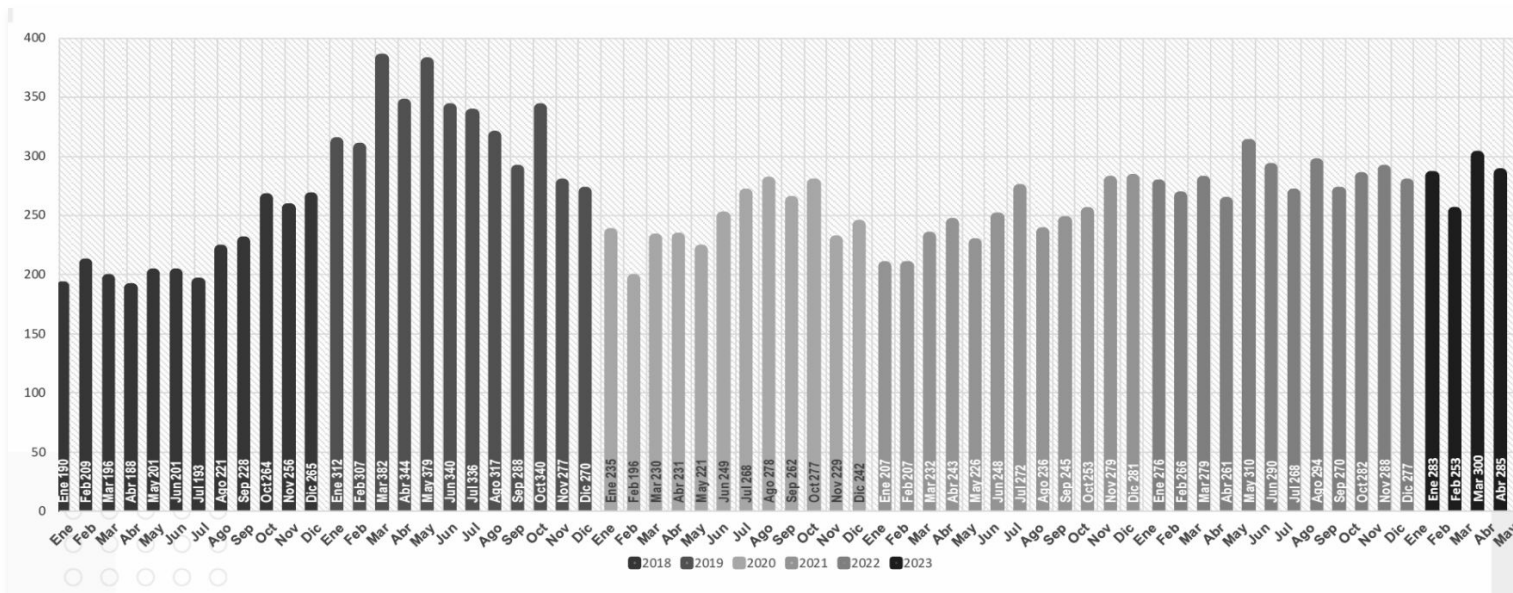

Estadísticas de robo

COMPARATIVA

MAYO

COMPARATIVOS ROBOS MENSUALES NIVEL NACIONAL 2018 - 2023

TOTAL NACIONAL ROBO DE VEHÍCULOS ACUMULADO AL MES DE MAYO 2023

ESTADO	ENE	FEB	MAR	ABR	MAY	TOTAL
EDOMEX	81	85	89	75	77	407
JALISCO	48	39	41	48	44	220
PUEBLA	37	36	33	39	64	209
MICHOACÁN	13	14	22	10	23	82
GUANAJUATO	15	10	16	20	11	72
QUERÉTARO	10	7	12	8	17	54
VERACRUZ	15	10	9	10	8	52
HIDALGO	8	8	13	12	10	51
CDMX	9	14	8	5	15	51
SLP	6	1	7	14	7	35
TLAXCALA	8	5	9	7	5	34
NUEVO LEÓN	6	2	6	8	3	25
RESTO	27	22	35	29	29	142
TOTAL	283	253	300	285	313	1434

RESULTADOS ROBOS NACIONAL POR TIPO DE VEHÍCULOS Y ESTADO ACUMULADO AL MES DE MAYO 2023

PESADOS

ESTADO	CANTIDAD
EDOMEX	190
PUEBLA	150
JALISCO	57
GUANAJUATO	47
QUERÉTARO	39
VERACRUZ	36
MICHOACÁN	34
HIDALGO	34
TLAXCALA	22
SLP	18
NUEVO LEÓN	13
CDMX	6
RESTO ESTADOS	51

TOTAL 697

LIGEROS

ESTADO	CANTIDAD
EDOMEX	70
JALISCO	48
PUEBLA	28
MICHOACÁN	26
GUANAJUATO	12
VERACRUZ	7
QUERÉTARO	7
SLP	6
CDMX	6
HIDALGO	5
TLAXCALA	4
NUEVO LEÓN	4
RESTO ESTADOS	28

TOTAL 251

PARTICULARES Y OTROS

12:00 AM.

A

07:00 AM.

19%

DISTRIBUCIÓN DE ROBO POR DÍA DE LA SEMANA MAYO 2023, NIVEL NACIONAL

Días	Total	%
Lunes	45	14%
Martes	61	19%
Miércoles	65	21%
Jueves	57	18%
Viernes	46	15%
Sábado	25	9%
Domingo	14	4%
TOTAL	313	100%