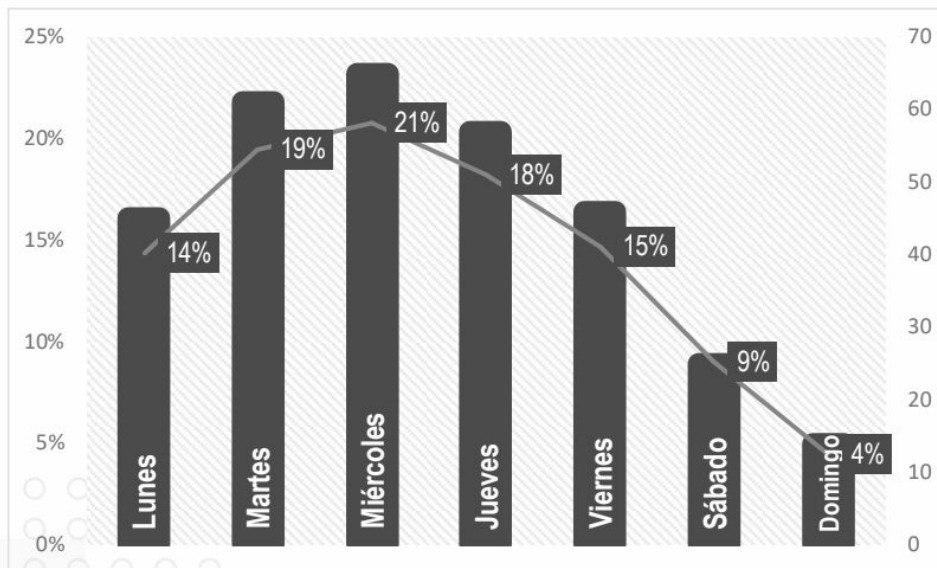

07:00 PM.

29%

NOCTURNO

07:00 PM.

A

12:00 AM.

22%

MADRUGADA

12:00 AM.

A

07:00 AM.

19%

DISTRIBUCIÓN DE ROBO POR DÍA DE LA SEMANA MAYO 2023, NIVEL NACIONAL

Días	Total	%
Lunes	45	14%
Martes	61	19%
Miércoles	65	21%
Jueves	57	18%
Viernes	46	15%
Sábado	25	9%
Domingo	14	4%
TOTAL	313	100%