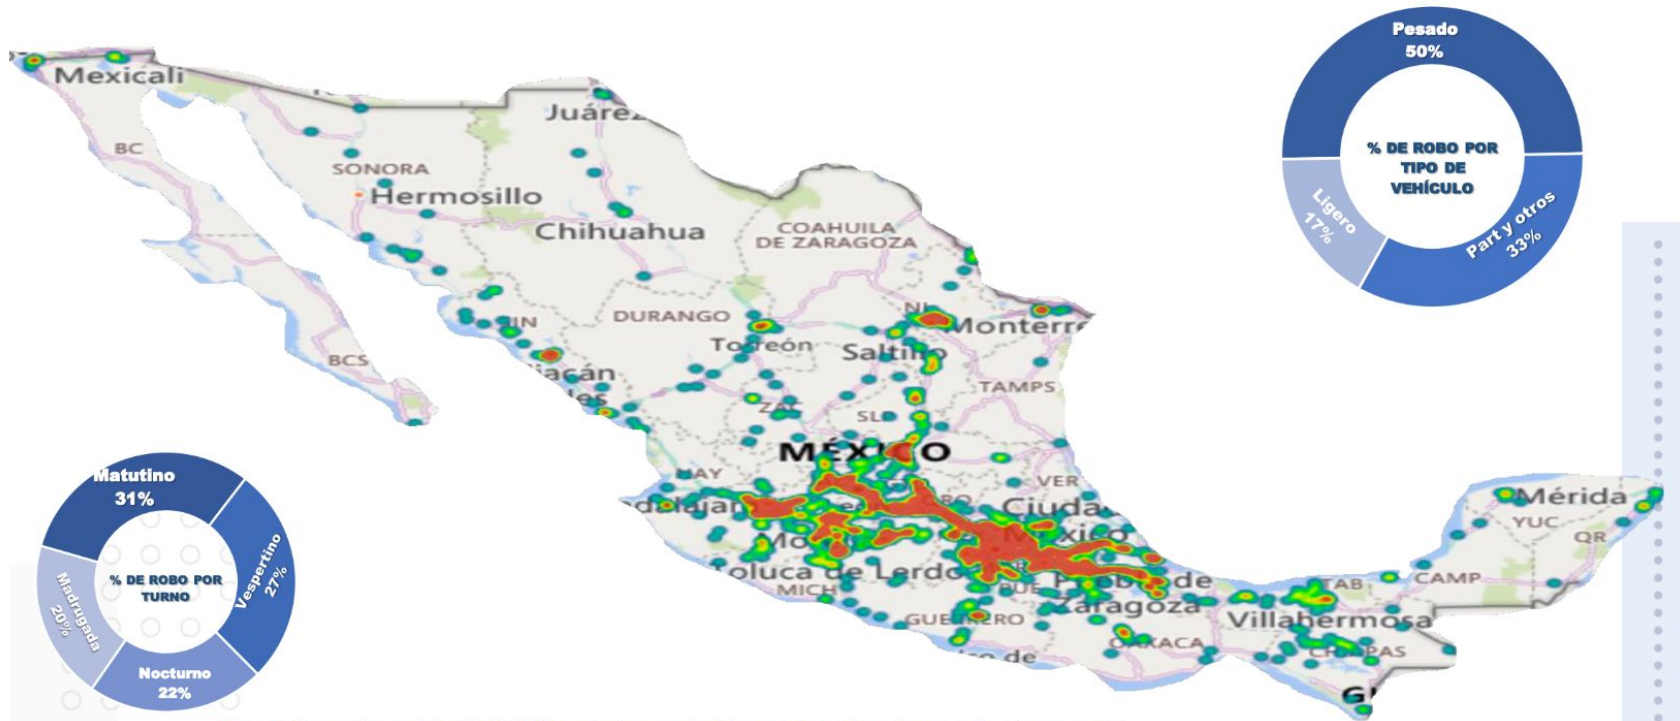

RESULTADOS ROBOS NACIONAL POR TIPO DE VEHÍCULOS Y ESTADO ACUMULADO AL MES DE SEPTIEMBRE 2023

PESADOS

ESTADO	CANTIDAD
EDOMEX	325
PUEBLA	271
GUANAJUATO	110
JALISCO	91
HIDALGO	82
VERACRUZ	65
QUERÉTARO	63
MICHOACÁN	62
SLP	44
TLAXCALA	40
NUEVO LEÓN	30
CDMX	8
RESTO ESTADOS	89

TOTAL 1280

LIGEROS

ESTADO	CANTIDAD
EDOMEX	114
JALISCO	77
PUEBLA	53
MICHOACÁN	44
GUANAJUATO	25
QUERÉTARO	14
VERACRUZ	10
HIDALGO	10
CDMX	8
SLP	7
TLAXCALA	7
NUEVO LEÓN	6
RESTO ESTADOS	51

TOTAL 426

PARTICULARES Y OTROS

ESTADO	CANTIDAD
EDOMEX	263
JALISCO	197
CDMX	65
PUEBLA	48
MICHOACÁN	42
GUANAJUATO	37
SLP	24
HIDALGO	20
QUERÉTARO	12
NUEVO LEÓN	11
VERACRUZ	11
TLAXCALA	9
RESTO ESTADOS	117

TOTAL 856

Aviso: "Información propiedad de ANERPV, cualquier reproducción parcial o total requiere autorización por escrito"

MAPA DE CALOR ROBO DE VEHÍCULOS ÚLTIMOS 12 MESES.