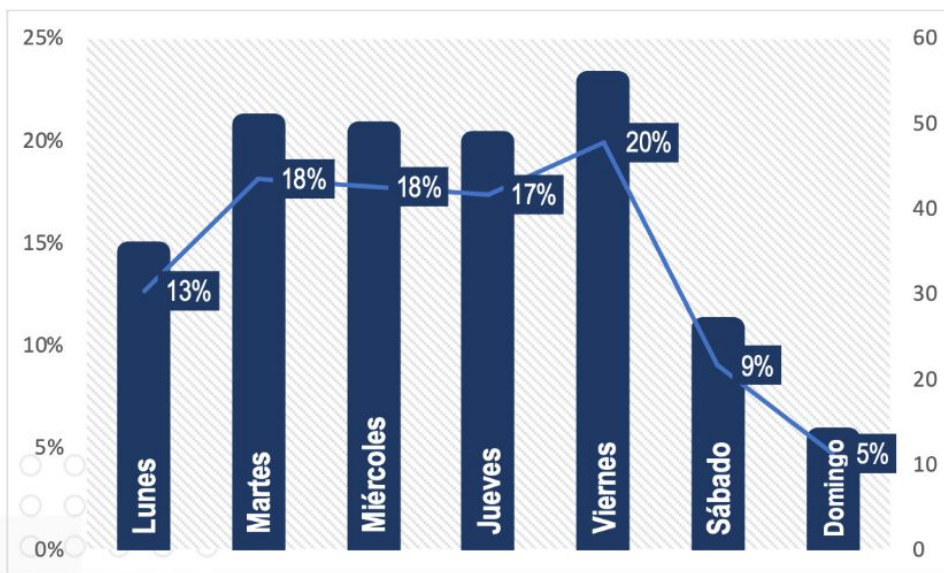

## VESPERTINO

12:00 PM.  
A  
07:00 PM.

**27%**

## NOCTURNO

07:00 PM.  
A  
12:00 AM.

**22%**

## MADRUGADA

12:00 AM.  
A  
07:00 AM.

**20%**

# DISTRIBUCIÓN DE ROBO POR DÍA DE LA SEMANA SEPTIEMBRE 2023, NIVEL NACIONAL.

Días	Total	%
Lunes	35	13%
Martes	50	18%
Miércoles	49	18%
Jueves	48	17%
Viernes	55	20%
Sábado	26	9%
Domingo	13	5%
TOTAL	276	100%