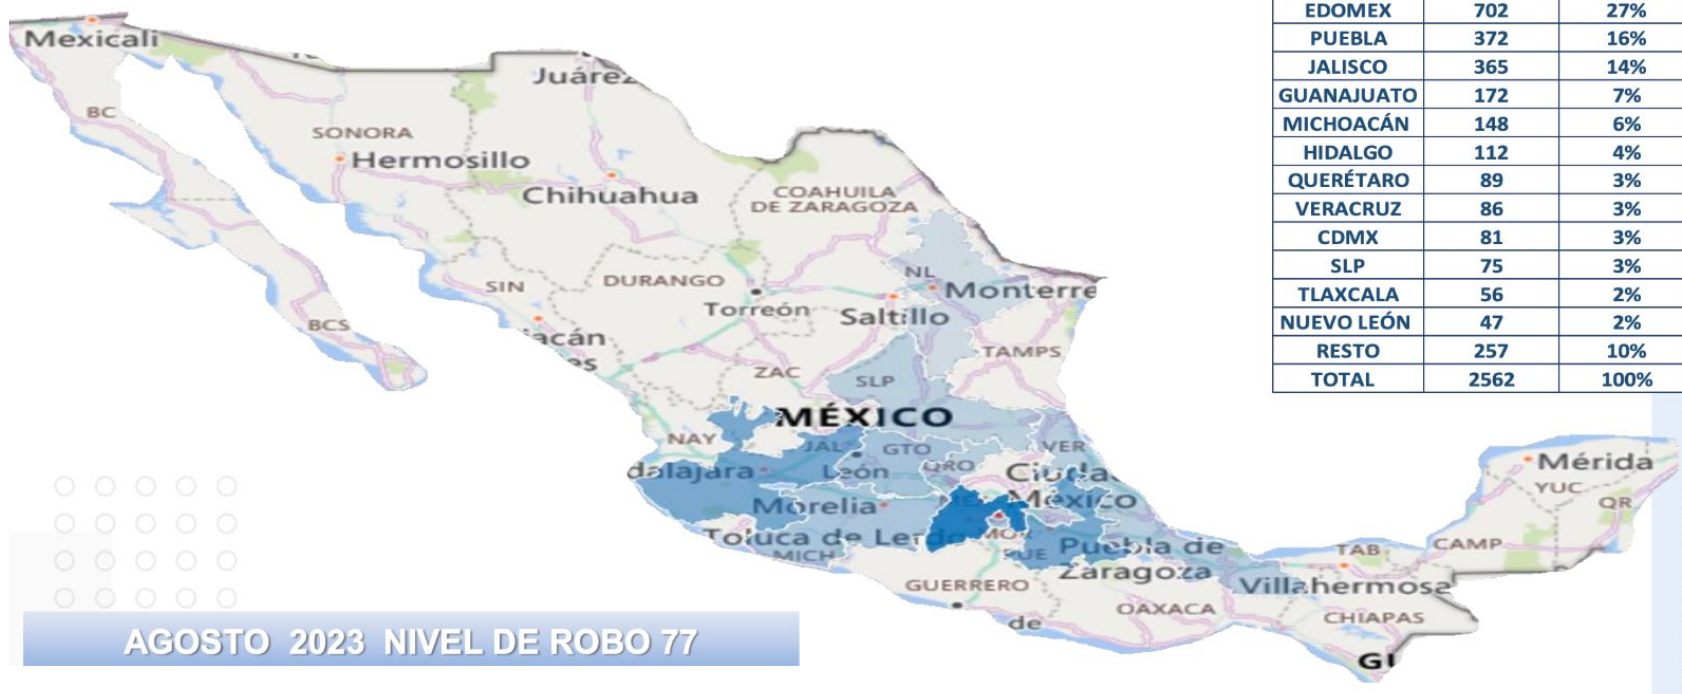

## LIGEROS

ESTADO	CANTIDAD
EDOMEX	114
JALISCO	77
PUEBLA	53
MICHOACÁN	44
GUANAJUATO	25
QUERÉTARO	14
VERACRUZ	10
HIDALGO	10
CDMX	8
SLP	7
TLAXCALA	7
NUEVO LEÓN	6
RESTO ESTADOS	51

**TOTAL 426**

# MAPEO ROBO DE VEHÍCULOS NACIONAL ACUMULADO A 30 DE SEPTIEMBRE 2023, POR ENTIDAD MAYOR ÍNDICE

VAL  
3,

ESTADO	TOTAL	%
EDOMEX	702	27%
PUEBLA	372	16%
JALISCO	365	14%
GUANAJUATO	172	7%
MICHOACÁN	148	6%
HIDALGO	112	4%
QUERÉTARO	89	3%
VERACRUZ	86	3%
CDMX	81	3%
SLP	75	3%
TLAXCALA	56	2%
NUEVO LEÓN	47	2%
RESTO	257	10%
TOTAL	2562	100%