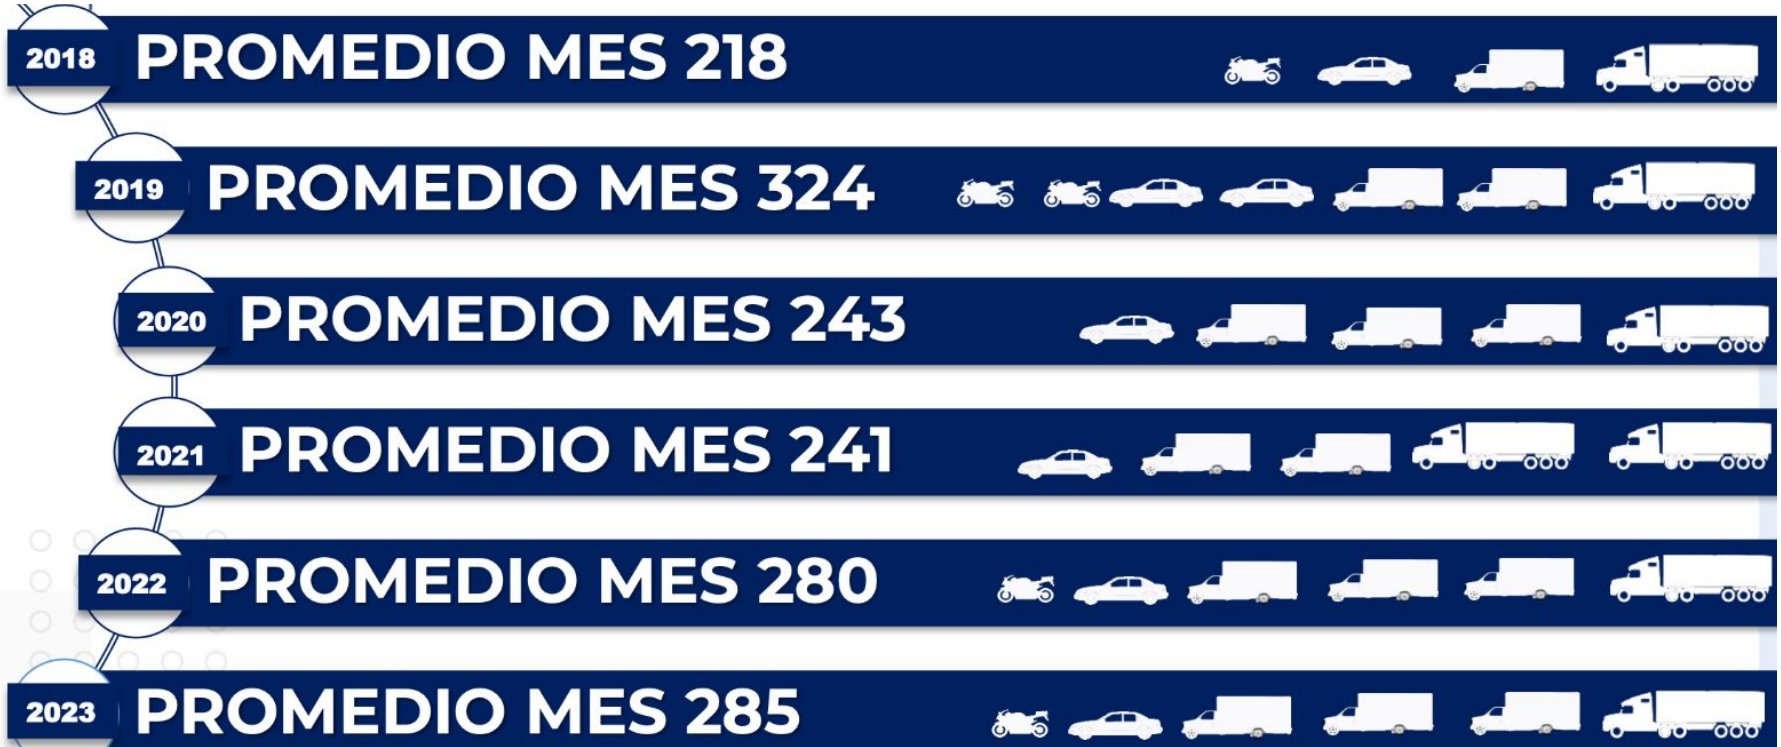

PROMEDIO MENSUAL DE ROBOS POR AÑO