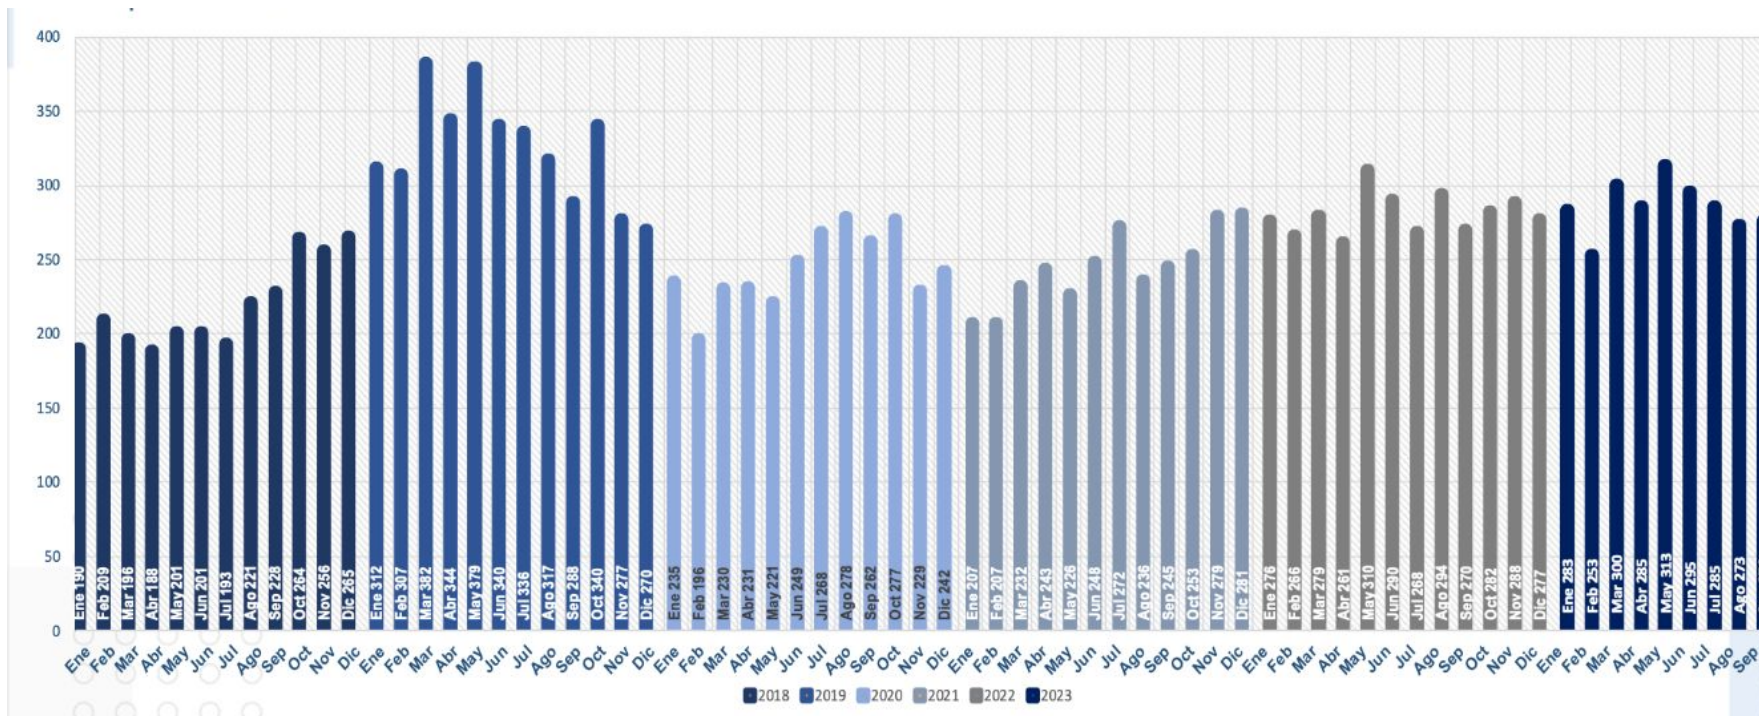

**Estadísticas de robo**  
**COMPARATIVA**  
**SEPTIEMBRE**

# COMPARATIVOS ROBOS MENSUALES NIVEL NACIONAL 2018 - 2023

# TOTAL NACIONAL ROBO DE VEHÍCULOS ACUMULADO AL MES DE SEPTIEMBRE 2023

ESTADO	ENE	FEB	MAR	ABR	MAY	JUN	JUL	AGO	SEP	TOTAL
EDOMEX	81	85	89	75	77	79	66	73	77	702
PUEBLA	37	36	33	39	64	37	45	36	45	372
JALISCO	48	39	41	48	44	54	35	34	22	365
GUANAJUATO	15	10	16	20	11	21	25	25	29	172
MICHOACÁN	13	14	22	10	23	19	17	10	20	148
HIDALGO	8	8	13	12	10	7	24	16	14	112
QUERÉTARO	10	7	12	8	17	11	6	10	8	89
VERACRUZ	15	10	9	10	8	4	7	14	9	86
CDMX	9	14	8	5	15	6	12	6	6	81
SLP	6	1	7	14	7	12	9	7	12	75
TLAXCALA	8	5	9	7	5	5	4	7	6	56
NUEVO LEÓN	6	2	6	8	3	3	5	12	2	47
RESTO	27	22	35	29	29	37	30	22	26	257
<b>TOTAL</b>	<b>283</b>	<b>253</b>	<b>300</b>	<b>285</b>	<b>313</b>	<b>295</b>	<b>285</b>	<b>272</b>	<b>276</b>	<b>2562</b>