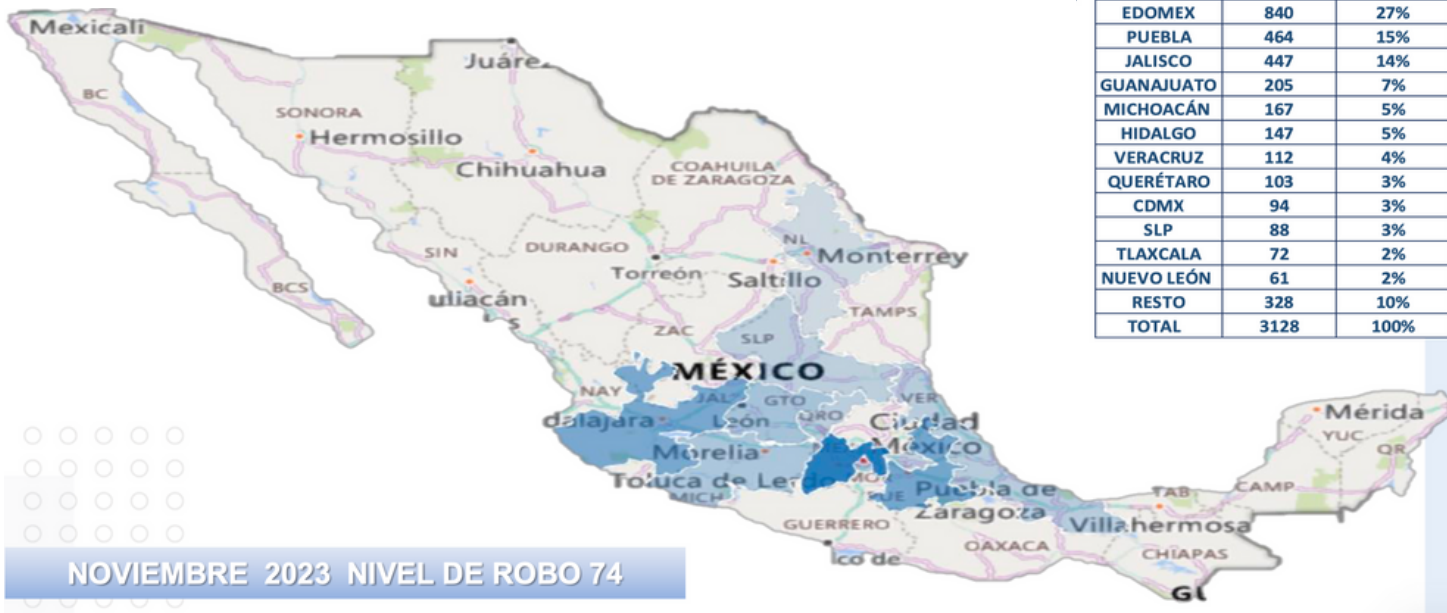

RESULTADOS ROBOS NACIONAL POR TIPO DE VEHÍCULOS Y ESTADO ACUMULADO AL MES DE NOVIEMBRE 2023

PESADOS

ESTADO	CANTIDAD
EDOMEX	392
PUEBLA	339
GUANAJUATO	133
JALISCO	112
HIDALGO	101
VERACRUZ	85
QUERÉTARO	73
MICHOACÁN	68
SLP	54
TLAXCALA	49
NUEVO LEÓN	43
CDMX	9
RESTO ESTADOS	121

TOTAL 1579

LIGEROS

ESTADO	CANTIDAD
EDOMEX	128
JALISCO	95
PUEBLA	63
MICHOACÁN	53
GUANAJUATO	28
QUERÉTARO	15
VERACRUZ	15
HIDALGO	14
CDMX	10
TLAXCALA	10
SLP	8
NUEVO LEÓN	6
RESTO ESTADOS	64

TOTAL 509

PARTICULARES Y OTROS

ESTADO	CANTIDAD
EDOMEX	320
JALISCO	240
CDMX	75
PUEBLA	62
MICHOACÁN	46
GUANAJUATO	44
HIDALGO	32
SLP	26
QUERÉTARO	15
TLAXCALA	13
NUEVO LEÓN	12
VERACRUZ	12
RESTO ESTADOS	143

TOTAL 1040

MAPA DE CALOR ROBO DE VEHÍCULOS ÚLTIMOS 12 MESES.

MAPEO ROBO DE VEHÍCULOS NACIONAL ACUMULADO A 30 NOVIEMBRE 2023, POR ENTIDAD DE MAYOR ÍNDICE.

NOVIEMBRE 2023 NIVEL DE ROBO 74

OCTUBRE 2023 NIVEL DE ROBO 64

PROMEDIO MENSUAL DE ROBOS POR AÑO

DISTRIBUCIÓN DE ROBO POR HORARIO ACUMULADO A NOVIEMBRE 2023, NIVEL NACIONAL.