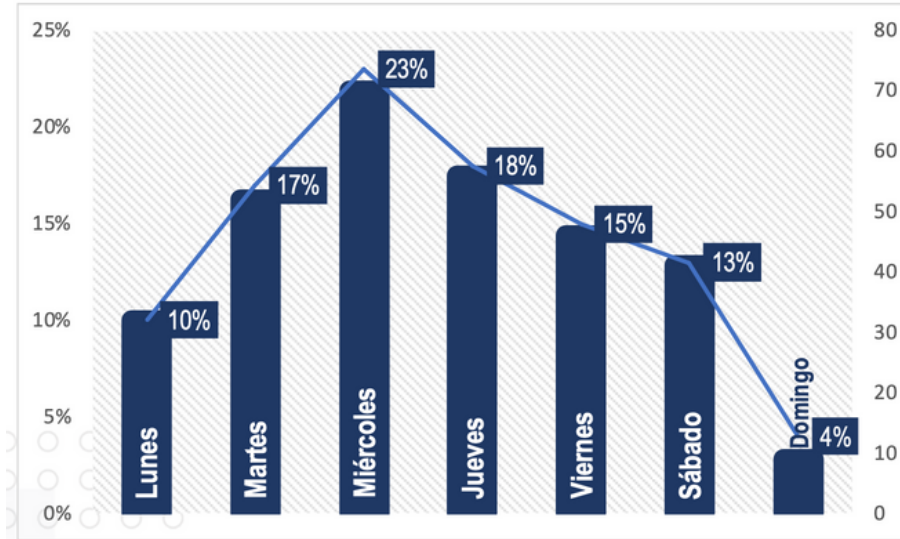

MATUTINO

07:00 AM.
A
12:00 PM.

31%

VESPERTINO

12:00 PM.
A
07:00 PM.

27%

NOCTURNO

07:00 PM.
A
12:00 AM.

22%

MADRUGADA

12:00 AM.
A
07:00 AM.

20%

DISTRIBUCIÓN DE ROBO POR DÍA DE LA SEMANA NOVIEMBRE 2023, NIVEL NACIONAL.

Días	Total	%
Lunes	32	10%
Martes	52	17%
Miércoles	70	23%
Jueves	56	18%
Viernes	46	15%
Sábado	41	13%
Domingo	9	4%
TOTAL	306	100%