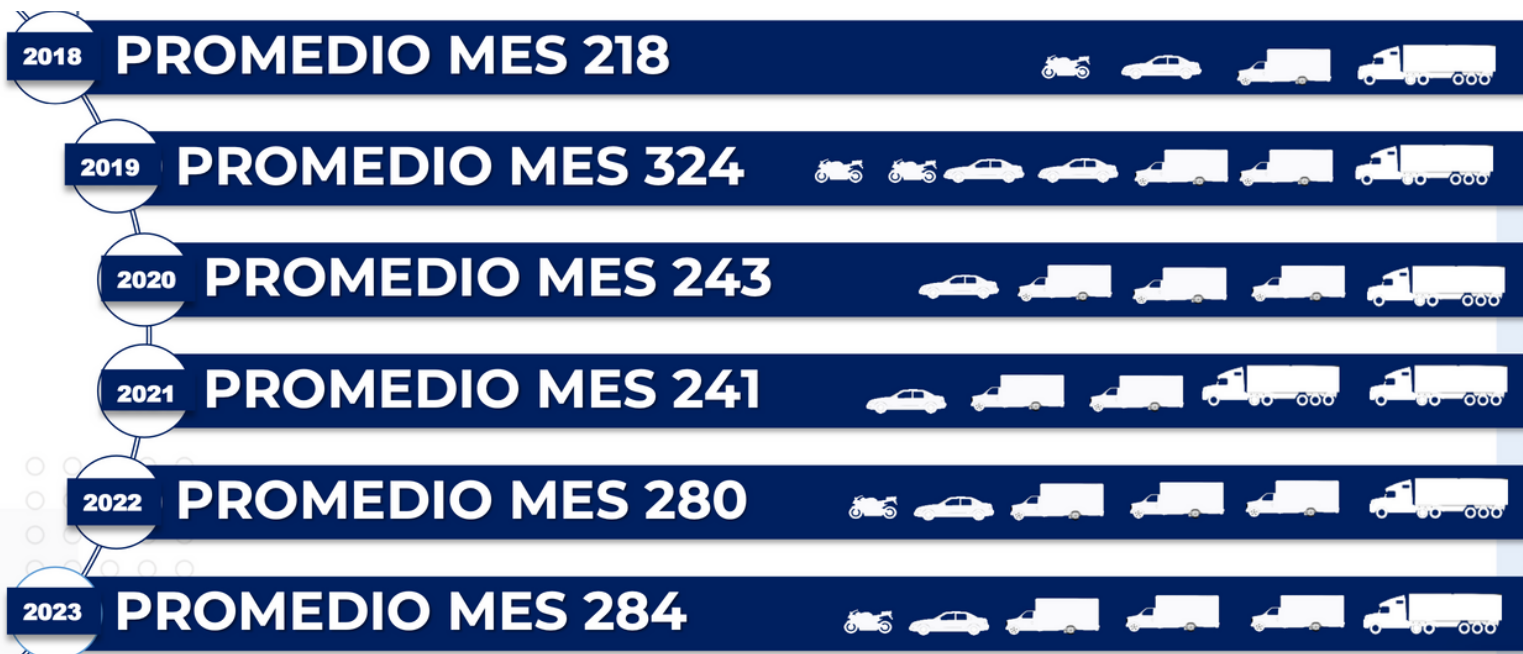

MAPEO ROBO DE VEHÍCULOS NACIONAL ACUMULADO A 30 NOVIEMBRE 2023, POR ENTIDAD DE MAYOR ÍNDICE.

NOVIEMBRE 2023 NIVEL DE ROBO 74

OCTUBRE 2023 NIVEL DE ROBO 64

PROMEDIO MENSUAL DE ROBOS POR AÑO

DISTRIBUCIÓN DE ROBO POR HORARIO ACUMULADO A NOVIEMBRE 2023, NIVEL NACIONAL.

MATUTINO

07:00 AM.
A
12:00 PM.

31%

VESPERTINO

12:00 PM.
A
07:00 PM.

27%

NOCTURNO

07:00 PM.
A
12:00 AM.