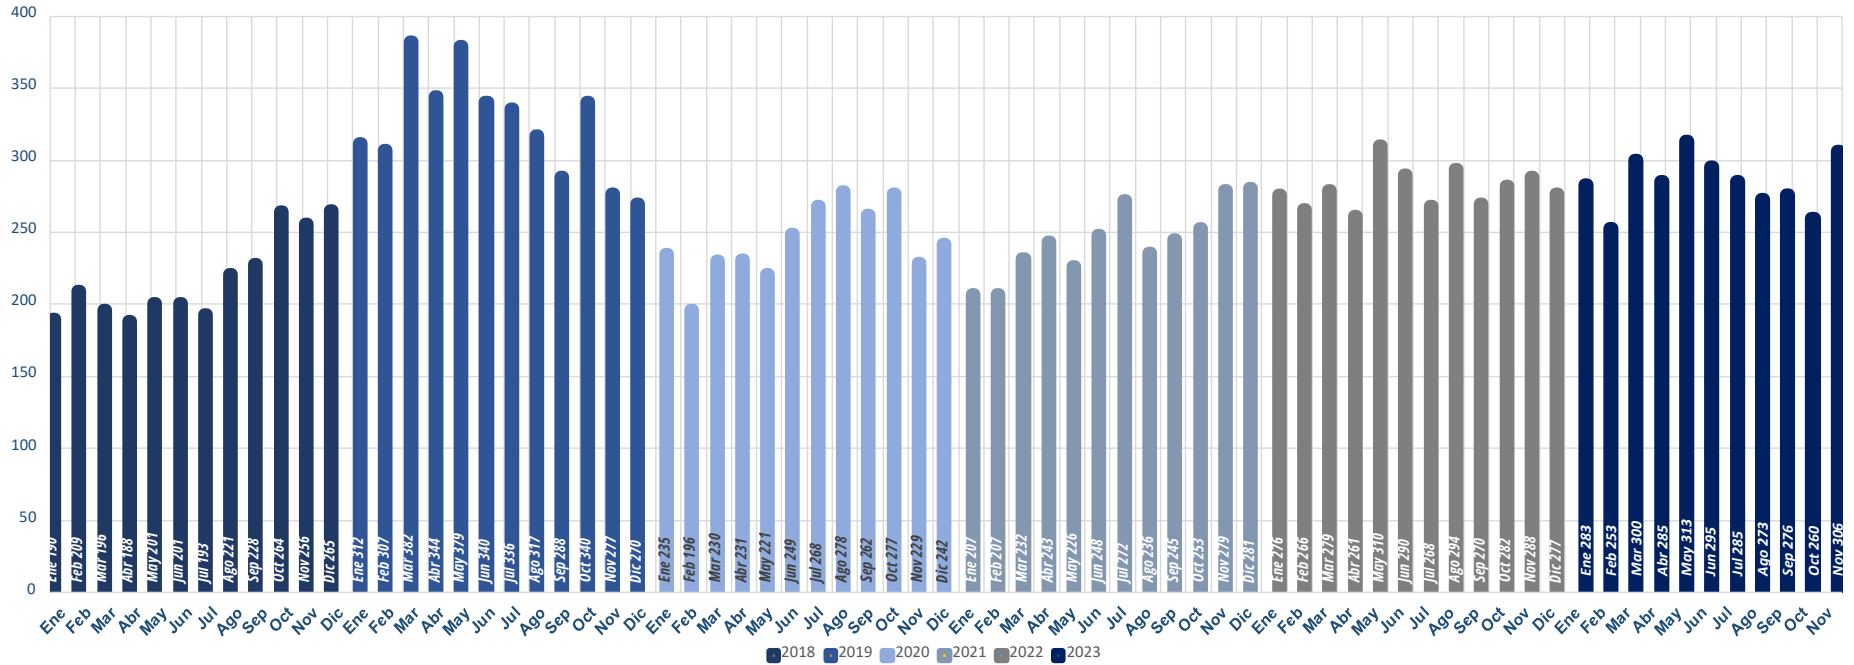

INFORME MENSUAL DE ROBOS

AL 30 DE NOVIEMBRE 2023

COMPARATIVOS ROBOS MENSUALES NIVEL NACIONAL 2018 - 2023

TOTAL NACIONAL ROBO DE VEHÍCULOS ACUMULADO AL MES DE NOVIEMBRE 2023

ESTADO	ENE	FEB	MAR	ABR	MAY	JUN	JUL	AGO	SEP	OCT	NOV	TOTAL
EDOMEX	81	85	89	75	77	79	66	73	77	64	74	840
PUEBLA	37	36	33	39	64	37	45	36	45	41	51	464
JALISCO	48	39	41	48	44	54	35	34	22	37	45	447
GUANAJUATO	15	10	16	20	11	21	25	25	29	19	14	205
MICHOACÁN	13	14	22	10	23	19	17	10	20	7	12	167
HIDALGO	8	8	13	12	10	7	24	16	14	17	18	147
VERACRUZ	15	10	9	10	8	4	7	14	9	12	14	112
QUERÉTARO	10	7	12	8	17	11	6	10	8	4	10	103
CDMX	9	14	8	5	15	6	12	6	6	10	3	94
SLP	6	1	7	14	7	12	9	7	12	7	6	88
TLAXCALA	8	5	9	7	5	5	4	7	6	6	10	72
NUEVO LEÓN	6	2	6	8	3	3	5	12	2	5	9	61
RESTO	27	22	35	29	29	37	30	22	26	31	40	328
TOTAL	283	253	300	285	313	295	285	272	276	260	306	3128

RESULTADOS ROBOS NACIONAL POR TIPO DE VEHÍCULOS Y ESTADO ACUMULADO AL MES DE NOVIEMBRE 2023

PESADOS

ESTADO	CANTIDAD
EDOMEX	392
PUEBLA	339
GUANAJUATO	133
JALISCO	112
HIDALGO	101
VERACRUZ	85
QUERÉTARO	73
MICHOACÁN	68
SLP	54
TLAXCALA	49
NUEVO LEÓN	43
CDMX	9
RESTO ESTADOS	121

TOTAL 1579

LIGEROS

ESTADO	CANTIDAD
EDOMEX	128
JALISCO	95
PUEBLA	63
MICHOACÁN	53
GUANAJUATO	28
QUERÉTARO	15
VERACRUZ	15
HIDALGO	14
CDMX	10
TLAXCALA	10
SLP	8
NUEVO LEÓN	6
RESTO ESTADOS	64

TOTAL 509

PARTICULARES Y OTROS

ESTADO	CANTIDAD
EDOMEX	320
JALISCO	240
CDMX	75
PUEBLA	62
MICHOACÁN	46
GUANAJUATO	44
HIDALGO	32
SLP	26
QUERÉTARO	15
TLAXCALA	13
NUEVO LEÓN	12
VERACRUZ	12
RESTO ESTADOS	143

TOTAL 1040

MAPA DE CALOR ROBO DE VEHÍCULOS ÚLTIMOS 12 MESES.