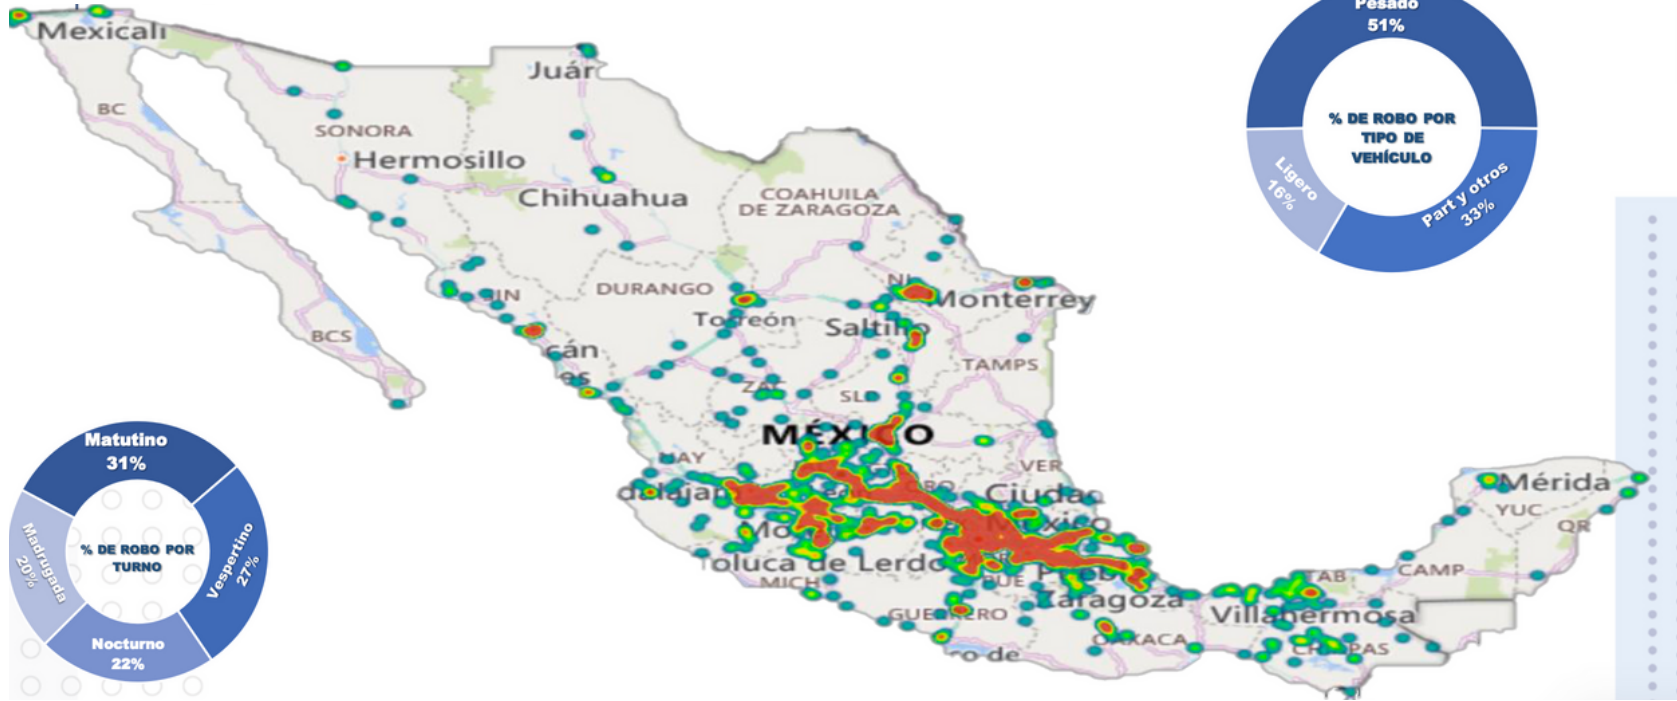

RESULTADOS ROBOS NACIONAL POR TIPO DE VEHÍCULOS Y ESTADO ACUMULADO AL MES DE NOVIEMBRE 2023

PESADOS

ESTADO	CANTIDAD
EDOMEX	392
PUEBLA	339
GUANAJUATO	133
JALISCO	112
HIDALGO	101
VERACRUZ	85
QUERÉTARO	73
MICHOACÁN	68
SLP	54
TLAXCALA	49
NUEVO LEÓN	43
CDMX	9
RESTO ESTADOS	121

TOTAL 1579

LIGEROS

ESTADO	CANTIDAD
EDOMEX	128
JALISCO	95
PUEBLA	63
MICHOACÁN	53
GUANAJUATO	28
QUERÉTARO	15
VERACRUZ	15
HIDALGO	14
CDMX	10
TLAXCALA	10
SLP	8
NUEVO LEÓN	6
RESTO ESTADOS	64

TOTAL 509

PARTICULARES Y OTROS

ESTADO	CANTIDAD
EDOMEX	320
JALISCO	240
CDMX	75
PUEBLA	62
MICHOACÁN	46
GUANAJUATO	44
HIDALGO	32
SLP	26
QUERÉTARO	15
TLAXCALA	13
NUEVO LEÓN	12
VERACRUZ	12
RESTO ESTADOS	143

TOTAL 1040

MAPA DE CALOR ROBO DE VEHÍCULOS ÚLTIMOS 12 MESES.

MATUTINO

07:00 AM.
A
12:00 PM.

31%

VESPERTINO

12:00 PM.
A
07:00 PM.

27%

NOCTURNO

07:00 PM.
A
12:00 AM.