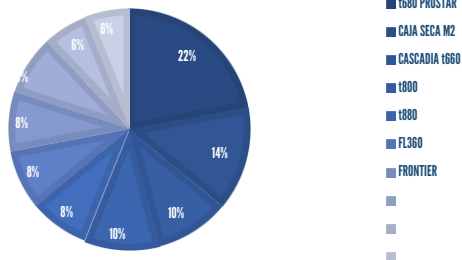

DÍAS & HORARIOS

TOP 10 MÁS ROBADOS

- 1680
- 1680
- 1680
- CASCADIA
- PROSTAR 1660
- 125FL AVEO
- 1370
- TRAM S IT

HIDALGO 2023

MAPEO POR HORARIO DE MAYOR ROBO, 07:00 a.m. a 12:00 p.m.

RESULTADO QUERÉTARO ACUMULADO OCTUBRE 2023

MUNICIPIOS DE MAYOR ÍNDICE DE ROBO.

INCIDENCIA ROBOS MENSUAL.

MODALIDADES DE ROBO.

HORARIOS Y TIPOS DE VEHÍCULO OCTUBRE 2023

DÍAS & HORARIOS

TOP 10 MÁS ROBADOS

QUERÉTARO 2023

MAPEO POR HORARIO DE MAYOR ROBO, 12:00 p.m. a 07:00 p.m.

RESULTADO SAN LUIS POTOSÍ ACUMULADO OCTUBRE 2023

MUNICIPIOS DE MAYOR ÍNDICE DE ROBO.

INCIDENCIA ROBOS MENSUAL.

MODALIDADES DE ROBO.

HORARIOS Y TIPOS DE VEHÍCULO OCTUBRE 2023

DÍAS & HORARIOS

TOP 10 MÁS ROBADOS