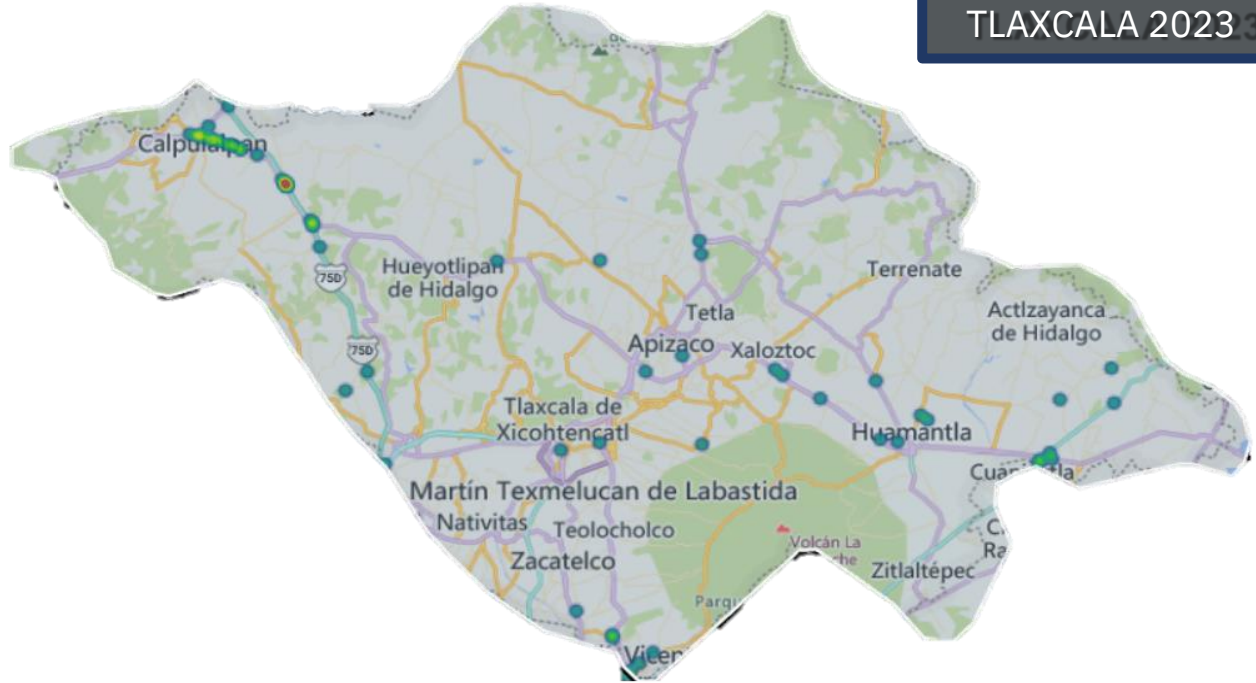

WWW.RASTREOGPS.COM

Aviso: "Información propiedad de ANERPV, cualquier reproducción parcial o total requiere autorización por escrito"

RESULTADO TLAXCALA ACUMULADO OCTUBRE 2023

MUNICIPIOS DE MAYOR ÍNDICE DE ROBO.

INCIDENCIA ROBOS MENSUAL.

MODALIDADES DE ROBO.

HORARIOS Y TIPOS DE VEHÍCULO OCTUBRE 2023

TLAXCALA 2023

DÍAS & HORARIOS

TOP 10 MÁS ROBADOS

MAPEO POR HORARIO DE MAYOR ROBO, 12:00 a.m. a 07:00 a.m.

RESULTADO NUEVO LEÓN ACUMULADO OCTUBRE 2023