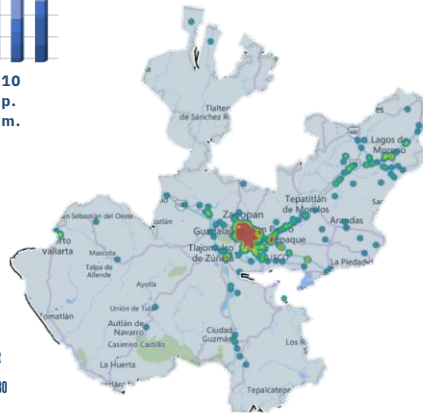

DÍAS & HORARIOS

TOP 10 MÁS ROBADOS

MAPEO POR HORARIO DE MAYOR ROBO, 07:00 a.m. a 12:00 p.m.

RESULTADO JALISCO ACUMULADO OCTUBRE 2023

MUNICIPIOS DE MAYOR ÍNDICE DE ROBO.

INCIDENCIA ROBOS MENSUAL.

MODALIDADES DE ROBO.

HORARIOS Y TIPOS DE VEHÍCULO OCTUBRE 2023

JALISCO 2023

DÍAS & HORARIOS

TOP 10 MÁS ROBADOS

- CR V
- NP 300
- FRONTIER
- 125FL 1680
- M2
- 1800
- CASCADIA
- PILOT TACOMA

MAPEO POR HORARIO DE MAYOR ROBO, 12:00 p.m. a 07:00 p.m.

RESULTADO PUEBLA ACUMULADO OCTUBRE 2023

MUNICIPIOS DE MAYOR ÍNDICE DE ROBO.

INCIDENCIA ROBOS MENSUAL.

MODALIDADES DE ROBO.

PUEBLA 2023

DÍAS & HORARIOS

TOP 10 MÁS ROBADOS

- 1680
- 1660
- 125FL
- PROSTAR 1800
- 1370
- M2 CASCADIA
- NP 300 1880

MAPEO POR HORARIO DE MAYOR ROBO, 07:00 am a 12:00 p.m.

RESULTADO VERACRUZ ACUMULADO OCTUBRE 2023

MUNICIPIOS DE MAYOR ÍNDICE DE ROBO.

INCIDENCIA ROBOS MENSUAL.

MODALIDADES DE ROBO.

HORARIOS Y TIPOS DE VEHÍCULO OCTUBRE 2023