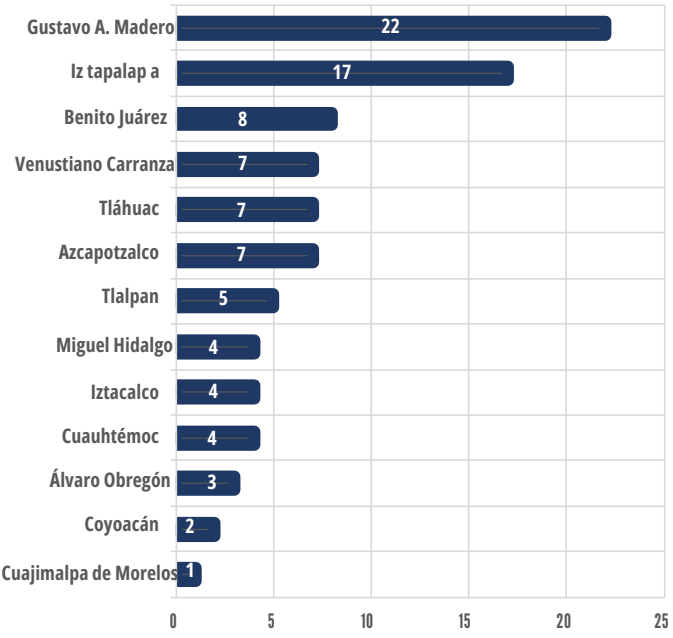

MAPAS DE CALOR POR ESTADO OCTUBRE 2023

WWW.RASTREOGPS.COM

Aviso: "Información propiedad de ANERPV, cualquier reproducción parcial o total requiere autorización por escrito"

RESULTADO EDOMEX ACUMULADO OCTUBRE 2023

MUNICIPIOS DE MAYOR ÍNDICE DE ROBO.

INCIDENCIA ROBOS MENSUAL.

MODALIDADES DE ROBO

EDOMEX 2023

DÍAS & HORARIOS

TOP 10 MÁS ROBADOS

- 1680
- 125FL
- CASCADIA NP
- 300 1660
- 1800
- F350
- 1370 PROSTAR
- 1880

MAPEO POR HORARIO DE MAYOR ROBO, 07:00 a.m. a 12:00 p.m.

RESULTADO CDMX ACUMULADO OCTUBRE 2023

MUNICIPIOS DE MAYOR ÍNDICE DE ROBO. ÍNDICE DE ROBO.

INCIDENCIA ROBOS MENSUAL MENSUAL.

MODALIDADES DE ROBO. DE ROBO.

HORARIOS Y TIPOS DE VEHÍCULO OCTUBRE 2023

CDMX 2023

DÍAS & HORARIOS

TOP 10 MÁS ROBADOS

MAPEO POR HORARIO DE MAYOR ROBO, 07:00 a.m. a 12:00 p.m.

RESULTADO JALISCO ACUMULADO OCTUBRE 2023

MUNICIPIOS DE MAYOR ÍNDICE DE ROBO.

INCIDENCIA ROBOS MENSUAL.

MODALIDADES DE ROBO.