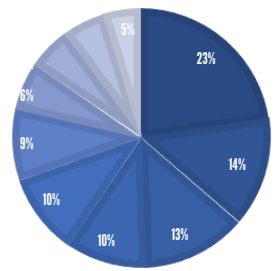

DÍAS & HORARIOS

TOP 10 MÁS ROBADOS

MAPEO POR HORARIO DE MAYOR ROBO, 07:00 a.m. a 12:00 p.m.

RESULTADO JALISCO ACUMULADO OCTUBRE 2023

MUNICIPIOS DE MAYOR ÍNDICE DE ROBO.

INCIDENCIA ROBOS MENSUAL.

MODALIDADES DE ROBO.

HORARIOS Y TIPOS DE VEHÍCULO OCTUBRE 2023

JALISCO 2023

DÍAS & HORARIOS

TOP 10 MÁS ROBADOS

- CR V
- NP 300
- FRONTIER
- 125FL 1680
- M2
- 1800
- CASCADIA
- PILOT TACOMA

MAPEO POR HORARIO DE MAYOR ROBO, 12:00 p.m. a 07:00 p.m.

RESULTADO PUEBLA ACUMULADO OCTUBRE 2023

MUNICIPIOS DE MAYOR ÍNDICE DE ROBO.

INCIDENCIA ROBOS MENSUAL.

MODALIDADES DE ROBO.

PUEBLA 2023

DÍAS & HORARIOS

TOP 10 MÁS ROBADOS

- 1680
- 1660
- 125FL
- PROSTAR 1800
- 1370
- M2 CASCADIA
- NP 300 1880