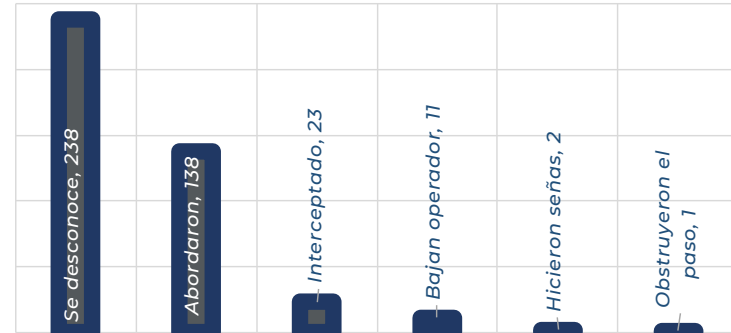

HORARIOS Y TIPOS DE VEHÍCULO OCTUBRE 2023

JALISCO 2023

DÍAS & HORARIOS

TOP 10 MÁS ROBADOS

- CR V
- NP 300
- FRONTIER
- 125FL 1680
- M2
- 1800
- CASCADIA
- PILOT TACOMA

MAPEO POR HORARIO DE MAYOR ROBO, 12:00 p.m. a 07:00 p.m.

RESULTADO PUEBLA ACUMULADO OCTUBRE 2023

MUNICIPIOS DE MAYOR ÍNDICE DE ROBO.

INCIDENCIA ROBOS MENSUAL.

MODALIDADES DE ROBO.

PUEBLA 2023

DÍAS & HORARIOS

TOP 10 MÁS ROBADOS

- 1680
- 1660
- 125FL
- PROSTAR 1800
- 1370
- M2 CASCADIA
- NP 300 1880

MAPEO POR HORARIO DE MAYOR ROBO, 07:00 am a 12:00 p.m.

RESULTADO VERACRUZ ACUMULADO OCTUBRE 2023

MUNICIPIOS DE MAYOR ÍNDICE DE ROBO.

INCIDENCIA ROBOS MENSUAL.

MODALIDADES DE ROBO.

HORARIOS Y TIPOS DE VEHÍCULO OCTUBRE 2023

DÍAS & HORARIOS

TOP 10 MÁS ROBADOS

- 1680
- 1680 CASCADIA
- 1660
- M2
- NP 300
- P ROSTA R
- 125FL
- CAJA SECA
- F350
- SECA

MAPEO POR HORARIO DE MAYOR ROBO, 07:00 a.m. a 12:00 p.m.

RESULTADO GUANAJUATO ACUMULADO OCTUBRE 2023