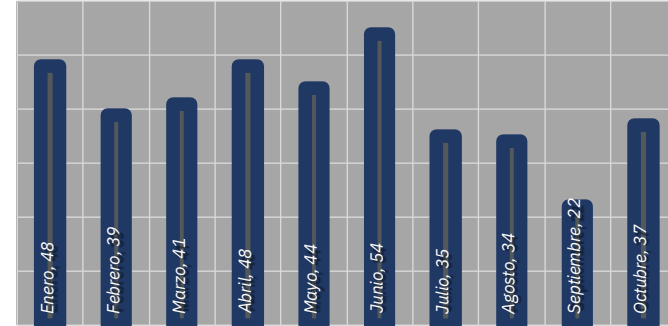

RESULTADO CDMX ACUMULADO OCTUBRE 2023

MUNICIPIOS DE MAYOR ÍNDICE DE ROBO. ÍNDICE DE ROBO.

INCIDENCIA ROBOS MENSUAL MENSUAL.

MODALIDADES DE ROBO. DE ROBO.

HORARIOS Y TIPOS DE VEHÍCULO OCTUBRE 2023

CDMX 2023

DÍAS & HORARIOS

TOP 10 MÁS ROBADOS

MAPEO POR HORARIO DE MAYOR ROBO, 07:00 a.m. a 12:00 p.m.

RESULTADO JALISCO ACUMULADO OCTUBRE 2023

MUNICIPIOS DE MAYOR ÍNDICE DE ROBO.

INCIDENCIA ROBOS MENSUAL.

MODALIDADES DE ROBO.

HORARIOS Y TIPOS DE VEHÍCULO OCTUBRE 2023

JALISCO 2023

DÍAS & HORARIOS

TOP 10 MÁS ROBADOS

- CR V
- NP 300
- FRONTIER
- 125FL 1680
- M2
- 1800
- CASCADIA
- PILOT TACOMA

MAPEO POR HORARIO DE MAYOR ROBO, 12:00 p.m. a 07:00 p.m.

RESULTADO PUEBLA ACUMULADO OCTUBRE 2023

MUNICIPIOS DE MAYOR ÍNDICE DE ROBO.

INCIDENCIA ROBOS MENSUAL.

MODALIDADES DE ROBO.

PUEBLA 2023

DÍAS & HORARIOS

TOP 10 MÁS ROBADOS

- 1680
- 1660
- 125FL
- PROSTAR 1800
- 1370
- M2 CASCADIA
- NP 300 1880