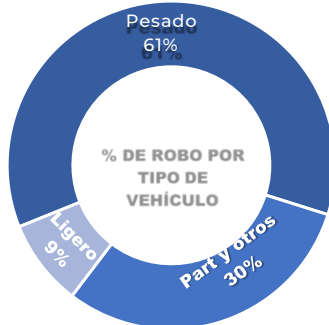

MAPEO POR HORARIO DE MAYOR ROBO, 07:00 a.m. a 12:00 p.m.

RESULTADO HIDALGO ACUMULADO OCTUBRE 2023

MUNICIPIOS DE MAYOR ÍNDICE DE ROBO.

INCIDENCIA ROBOS MENSUAL.

MODALIDADES DE ROBO.

HORARIOS Y TIPOS DE VEHÍCULO OCTUBRE 2023

DÍAS & HORARIOS

TOP 10 MÁS ROBADOS

- 1680
- 1680
- 1680
- CASCADIA
- PROSTAR 1660
- 125FL AVEO
- 1370
- TRAM S IT

HIDALGO 2023

MAPEO POR HORARIO DE MAYOR ROBO, 07:00 a.m. a 12:00 p.m.

RESULTADO QUERÉTARO ACUMULADO OCTUBRE 2023

MUNICIPIOS DE MAYOR ÍNDICE DE ROBO.

INCIDENCIA ROBOS MENSUAL.

MODALIDADES DE ROBO.

HORARIOS Y TIPOS DE VEHÍCULO OCTUBRE 2023

DÍAS & HORARIOS

TOP 10 MÁS ROBADOS

QUERÉTARO 2023

MAPEO POR HORARIO DE MAYOR ROBO, 12:00 p.m. a 07:00 p.m.

RESULTADO SAN LUIS POTOSÍ ACUMULADO OCTUBRE 2023

MUNICIPIOS DE MAYOR ÍNDICE DE ROBO.

INCIDENCIA ROBOS MENSUAL.

MODALIDADES DE ROBO.

HORARIOS Y TIPOS DE VEHÍCULO OCTUBRE 2023

DÍAS & HORARIOS

TOP 10 MÁS ROBADOS