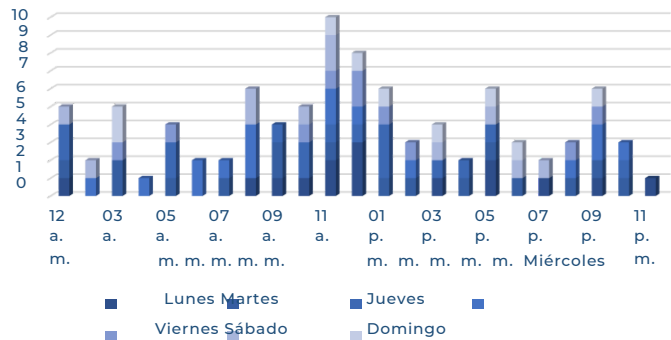

MAPEO POR HORARIO DE MAYOR ROBO, 07:00 a.m. a 12:00 p.m.

RESULTADO HIDALGO ACUMULADO OCTUBRE 2023

MUNICIPIOS DE MAYOR ÍNDICE DE ROBO.

INCIDENCIA ROBOS MENSUAL.

MODALIDADES DE ROBO.

HORARIOS Y TIPOS DE VEHÍCULO OCTUBRE 2023

DÍAS & HORARIOS

TOP 10 MÁS ROBADOS

- 1680
- 1680
- 1680
- CASCADIA
- PROSTAR 1660
- 125FL AVEO
- 1370
- TRAM S IT

HIDALGO 2023

MAPEO POR HORARIO DE MAYOR ROBO, 07:00 a.m. a 12:00 p.m.

RESULTADO QUERÉTARO ACUMULADO OCTUBRE 2023

MUNICIPIOS DE MAYOR ÍNDICE DE ROBO.

INCIDENCIA ROBOS MENSUAL.

MODALIDADES DE ROBO.

HORARIOS Y TIPOS DE VEHÍCULO OCTUBRE 2023

DÍAS & HORARIOS

TOP 10 MÁS ROBADOS

QUERÉTARO 2023

MAPEO POR HORARIO DE MAYOR ROBO, 12:00 p.m. a 07:00 p.m.

RESULTADO SAN LUIS POTOSÍ ACUMULADO OCTUBRE 2023

MUNICIPIOS DE MAYOR ÍNDICE DE ROBO.

INCIDENCIA ROBOS MENSUAL.

MODALIDADES DE ROBO.

HORARIOS Y TIPOS DE VEHÍCULO OCTUBRE 2023

DÍAS & HORARIOS

TOP 10 MÁS ROBADOS