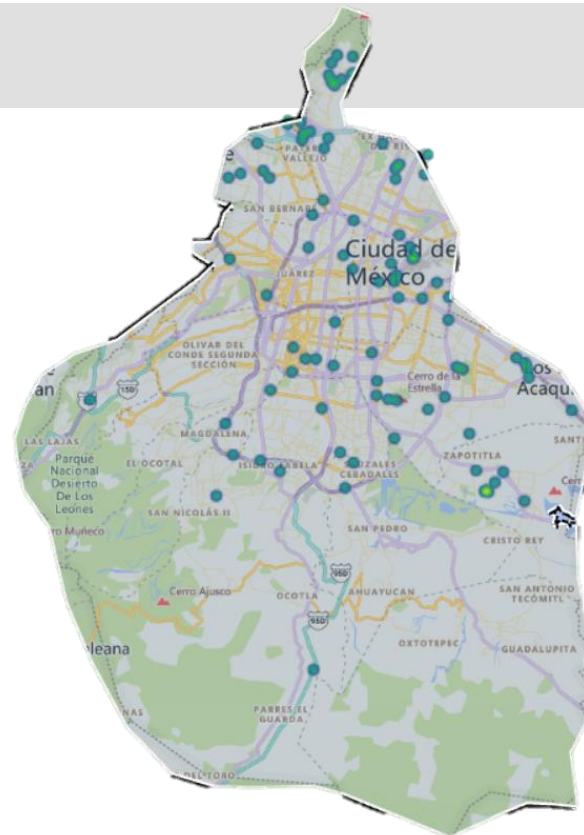

MUNICIPIOS DE MAYOR ÍNDICE DE ROBO.

INCIDENCIA ROBOS MENSUAL.

MODALIDADES DE ROBO

EDOMEX 2023

DÍAS & HORARIOS

TOP 10 MÁS ROBADOS

- 1680
- 125FL
- CASCADIA NP
- 300 1660
- 1800
- F350
- 1370 PROSTAR
- 1880

MAPEO POR HORARIO DE MAYOR ROBO, 07:00 a.m. a 12:00 p.m.

RESULTADO CDMX ACUMULADO OCTUBRE 2023

MUNICIPIOS DE MAYOR ÍNDICE DE ROBO. ÍNDICE DE ROBO.

INCIDENCIA ROBOS MENSUAL MENSUAL.

MODALIDADES DE ROBO. DE ROBO.

HORARIOS Y TIPOS DE VEHÍCULO OCTUBRE 2023

CDMX 2023

DÍAS & HORARIOS

TOP 10 MÁS ROBADOS

MAPEO POR HORARIO DE MAYOR ROBO, 07:00 a.m. a 12:00 p.m.

RESULTADO JALISCO ACUMULADO OCTUBRE 2023

MUNICIPIOS DE MAYOR ÍNDICE DE ROBO.

INCIDENCIA ROBOS MENSUAL.

MODALIDADES DE ROBO.

HORARIOS Y TIPOS DE VEHÍCULO OCTUBRE 2023

JALISCO 2023

DÍAS & HORARIOS

TOP 10 MÁS ROBADOS

- CR V
- NP 300
- FRONTIER
- 125FL 1680
- M2
- 1800
- CASCADIA
- PILOT TACOMA

MAPEO POR HORARIO DE MAYOR ROBO, 12:00 p.m. a 07:00 p.m.