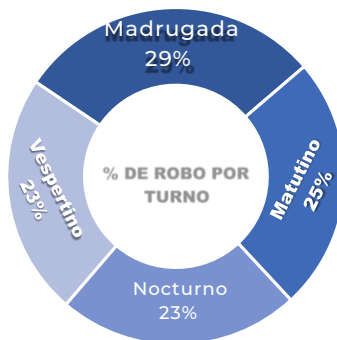

MAPEO POR HORARIO DE MAYOR ROBO, 07:00 a.m. a 12:00 p.m.

RESULTADO HIDALGO ACUMULADO OCTUBRE 2023

MUNICIPIOS DE MAYOR ÍNDICE DE ROBO.

INCIDENCIA ROBOS MENSUAL.

MODALIDADES DE ROBO.

HORARIOS Y TIPOS DE VEHÍCULO OCTUBRE 2023

DÍAS & HORARIOS

TOP 10 MÁS ROBADOS

- 1680
- 1680
- 1680
- CASCADIA
- PROSTAR 1660
- 125FL AVEO
- 1370
- TRAM S IT

HIDALGO 2023

MAPEO POR HORARIO DE MAYOR ROBO, 07:00 a.m. a 12:00 p.m.

RESULTADO QUERÉTARO ACUMULADO OCTUBRE 2023

MUNICIPIOS DE MAYOR ÍNDICE DE ROBO.

INCIDENCIA ROBOS MENSUAL.

MODALIDADES DE ROBO.

HORARIOS Y TIPOS DE VEHÍCULO OCTUBRE 2023

DÍAS & HORARIOS

TOP 10 MÁS ROBADOS

QUERÉTARO 2023

MAPEO POR HORARIO DE MAYOR ROBO, 12:00 p.m. a 07:00 p.m.

RESULTADO SAN LUIS POTOSÍ ACUMULADO OCTUBRE 2023

MUNICIPIOS DE MAYOR ÍNDICE DE ROBO.

INCIDENCIA ROBOS MENSUAL.

MODALIDADES DE ROBO.

HORARIOS Y TIPOS DE VEHÍCULO OCTUBRE 2023

DÍAS & HORARIOS

TOP 10 MÁS ROBADOS