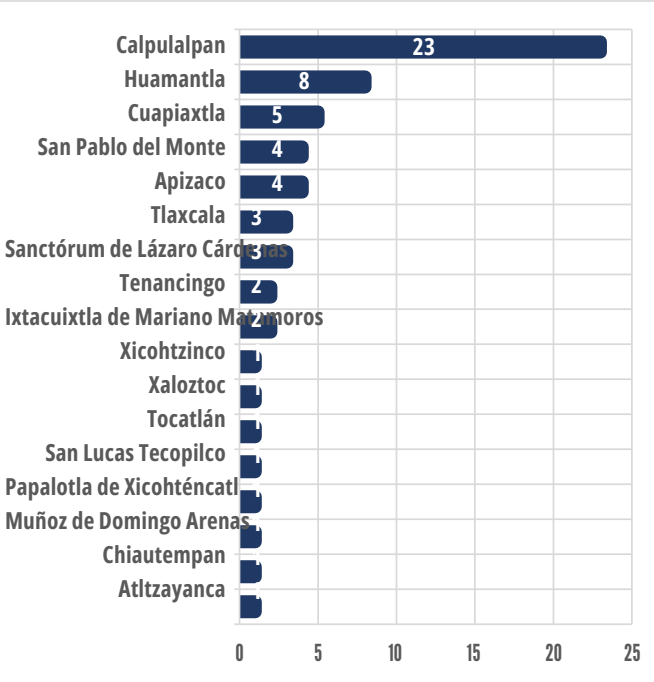

MUNICIPIOS DE MAYOR ÍNDICE DE ROBO.

INCIDENCIA ROBOS MENSUAL.

MODALIDADES DE ROBO.

HORARIOS Y TIPOS DE VEHÍCULO OCTUBRE 2023

DÍAS & HORARIOS

TOP 10 MÁS ROBADOS

QUERÉTARO 2023

MAPEO POR HORARIO DE MAYOR ROBO, 12:00 p.m. a 07:00 p.m.

- CR V
- 1680
- M2 CASCADIA
- 1800 PROSTAR
- 1880
- HI LUX REMOLQUE
- 1370

SAN LUIS POTOSÍ 2023

MAPEO POR HORARIO DE MAYOR ROBO, 12:00 a.m. a 07:00 a.m.

Aviso: "Información propiedad de ANERPV, cualquier reproducción parcial o total requiere autorización por escrito"

WWW.RASTREOGPS.COM

Aviso: "Información propiedad de ANERPV, cualquier reproducción parcial o total requiere autorización por escrito"

RESULTADO TLAXCALA ACUMULADO OCTUBRE 2023

MUNICIPIOS DE MAYOR ÍNDICE DE ROBO.

INCIDENCIA ROBOS MENSUAL.

MODALIDADES DE ROBO.

HORARIOS Y TIPOS DE VEHÍCULO OCTUBRE 2023

TLAXCALA 2023

DÍAS & HORARIOS

TOP 10 MÁS ROBADOS

MAPEO POR HORARIO DE MAYOR ROBO, 12:00 a.m. a 07:00 a.m.

RESULTADO NUEVO LEÓN ACUMULADO OCTUBRE 2023