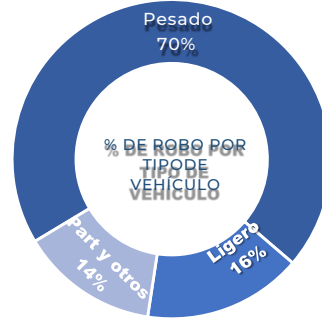

RESULTADO MICHOACÁN ACUMULADO OCTUBRE 2023

MUNICIPIOS DE MAYOR ÍNDICE DE ROBO.

INCIDENCIA ROBOS MENSUAL.

MODALIDADES DE ROBO.

HORARIOS Y TIPOS DE VEHÍCULO OCTUBRE 2023

MICHOACÁN 2023

DÍAS & HORARIOS

TOP 10 MÁS ROBADOS

MAPEO POR HORARIO DE MAYOR ROBO, 07:00 a.m. a 12:00 p.m.

RESULTADO HIDALGO ACUMULADO OCTUBRE 2023

MUNICIPIOS DE MAYOR ÍNDICE DE ROBO.

INCIDENCIA ROBOS MENSUAL.

MODALIDADES DE ROBO.

HORARIOS Y TIPOS DE VEHÍCULO OCTUBRE 2023

DÍAS & HORARIOS

TOP 10 MÁS ROBADOS

- 1680
- 1680
- 1680
- CASCADIA
- PROSTAR 1660
- 125FL AVEO
- 1370
- TRAM S IT

HIDALGO 2023

MAPEO POR HORARIO DE MAYOR ROBO, 07:00 a.m. a 12:00 p.m.

RESULTADO QUERÉTARO ACUMULADO OCTUBRE 2023

MUNICIPIOS DE MAYOR ÍNDICE DE ROBO.

INCIDENCIA ROBOS MENSUAL.

MODALIDADES DE ROBO.

HORARIOS Y TIPOS DE VEHÍCULO OCTUBRE 2023

DÍAS & HORARIOS

TOP 10 MÁS ROBADOS

QUERÉTARO 2023

MAPEO POR HORARIO DE MAYOR ROBO, 12:00 p.m. a 07:00 p.m.