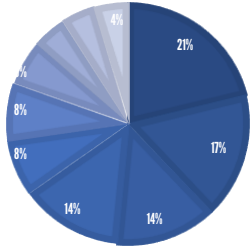

RESULTADO PUEBLA ACUMULADO OCTUBRE 2023

MUNICIPIOS DE MAYOR ÍNDICE DE ROBO.

INCIDENCIA ROBOS MENSUAL.

MODALIDADES DE ROBO.

PUEBLA 2023

DÍAS & HORARIOS

TOP 10 MÁS ROBADOS

- 1680
- 1660
- 125FL
- PROSTAR 1800
- 1370
- M2 CASCADIA
- NP 300 1880

MAPEO POR HORARIO DE MAYOR ROBO, 07:00 am a 12:00 p.m.

RESULTADO VERACRUZ ACUMULADO OCTUBRE 2023

MUNICIPIOS DE MAYOR ÍNDICE DE ROBO.

INCIDENCIA ROBOS MENSUAL.

MODALIDADES DE ROBO.

HORARIOS Y TIPOS DE VEHÍCULO OCTUBRE 2023

DÍAS & HORARIOS

TOP 10 MÁS ROBADOS

- 1680
- 1680 CASCADIA
- 1660
- M2
- NP 300
- P ROSTA R
- 125FL
- CAJA SECA
- F350
- SECA

MAPEO POR HORARIO DE MAYOR ROBO, 07:00 a.m. a 12:00 p.m.

RESULTADO GUANAJUATO ACUMULADO OCTUBRE 2023