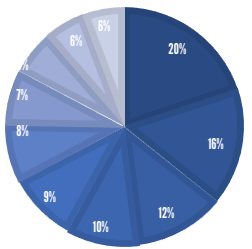

MUNICIPIOS DE MAYOR ÍNDICE DE ROBO.

INCIDENCIA ROBOS MENSUAL.

MODALIDADES DE ROBO

EDOMEX 2023

DÍAS & HORARIOS

TOP 10 MÁS ROBADOS

- 1680
- 125FL
- CASCADIA NP
- 300 1660
- 1800
- F350
- 1370 PROSTAR
- 1880

MAPEO POR HORARIO DE MAYOR ROBO, 07:00 a.m. a 12:00 p.m.

RESULTADO CDMX ACUMULADO OCTUBRE 2023

MUNICIPIOS DE MAYOR ÍNDICE DE ROBO. ÍNDICE DE ROBO.

INCIDENCIA ROBOS MENSUAL MENSUAL.

MODALIDADES DE ROBO. DE ROBO.

HORARIOS Y TIPOS DE VEHÍCULO OCTUBRE 2023

CDMX 2023

DÍAS & HORARIOS

TOP 10 MÁS ROBADOS

MAPEO POR HORARIO DE MAYOR ROBO, 07:00 a.m. a 12:00 p.m.

RESULTADO JALISCO ACUMULADO OCTUBRE 2023

MUNICIPIOS DE MAYOR ÍNDICE DE ROBO.

INCIDENCIA ROBOS MENSUAL.

MODALIDADES DE ROBO.