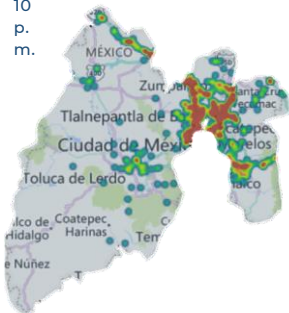

MUNICIPIOS DE MAYOR ÍNDICE DE ROBO.

INCIDENCIA ROBOS MENSUAL.

MODALIDADES DE ROBO

EDOMEX 2023

DÍAS & HORARIOS

TOP 10 MÁS ROBADOS

- 1680
- 125FL
- CASCADIA NP
- 300 1660
- 1800
- F350
- 1370 PROSTAR
- 1880

MAPEO POR HORARIO DE MAYOR ROBO, 07:00 a.m. a 12:00 p.m.

DÍAS & HORARIOS

TOP 10 MÁS ROBADOS

MAPEO POR HORARIO DE MAYOR ROBO, 07:00 a.m. a 12:00 p.m.

RESULTADO JALISCO ACUMULADO OCTUBRE 2023

MUNICIPIOS DE MAYOR ÍNDICE DE ROBO.

INCIDENCIA ROBOS MENSUAL.

MODALIDADES DE ROBO.