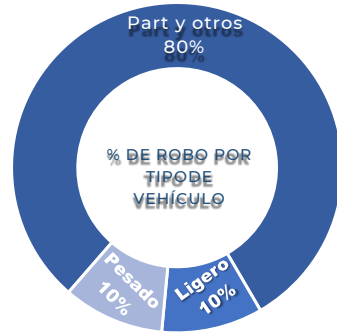

RESULTADO CDMX ACUMULADO OCTUBRE 2023

MUNICIPIOS DE MAYOR ÍNDICE DE ROBO. ÍNDICE DE ROBO.