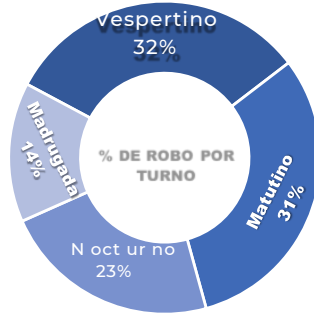

RESULTADO CDMX ACUMULADO OCTUBRE 2023

MUNICIPIOS DE MAYOR ÍNDICE DE ROBO. ÍNDICE DE ROBO.

INCIDENCIA ROBOS MENSUAL MENSUAL.

MODALIDADES DE ROBO. DE ROBO.

HORARIOS Y TIPOS DE VEHÍCULO OCTUBRE 2023

CDMX 2023

DÍAS & HORARIOS

TOP 10 MÁS ROBADOS

MAPEO POR HORARIO DE MAYOR ROBO, 07:00 a.m. a 12:00 p.m.

RESULTADO JALISCO ACUMULADO OCTUBRE 2023

MUNICIPIOS DE MAYOR ÍNDICE DE ROBO.

INCIDENCIA ROBOS MENSUAL.

MODALIDADES DE ROBO.

HORARIOS Y TIPOS DE VEHÍCULO OCTUBRE 2023

JALISCO 2023

DÍAS & HORARIOS

TOP 10 MÁS ROBADOS

- CR V
- NP 300
- FRONTIER
- 125FL 1680
- M2
- 1800
- CASCADIA
- PILOT TACOMA

MAPEO POR HORARIO DE MAYOR ROBO, 12:00 p.m. a 07:00 p.m.

RESULTADO PUEBLA ACUMULADO OCTUBRE 2023

MUNICIPIOS DE MAYOR ÍNDICE DE ROBO.

INCIDENCIA ROBOS MENSUAL.

MODALIDADES DE ROBO.

PUEBLA 2023

DÍAS & HORARIOS

TOP 10 MÁS ROBADOS

- 1680
- 1660
- 125FL
- PROSTAR 1800
- 1370
- M2 CASCADIA
- NP 300 1880