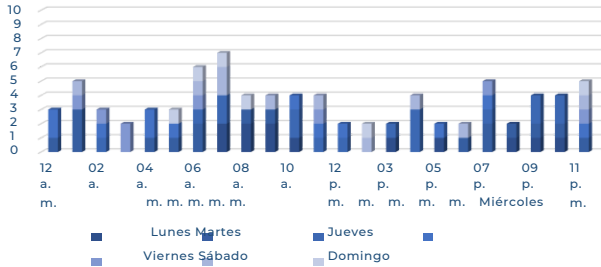

DÍAS & HORARIOS

TOP 10 MÁS ROBADOS

- 1680
- 1680
- 1680
- CASCADIA
- PROSTAR 1660
- 125FL AVEO
- 1370
- TRAM S IT

HIDALGO 2023

MAPEO POR HORARIO DE MAYOR ROBO, 07:00 a.m. a 12:00 p.m.

RESULTADO QUERÉTARO ACUMULADO OCTUBRE 2023

MUNICIPIOS DE MAYOR ÍNDICE DE ROBO.

INCIDENCIA ROBOS MENSUAL.

MODALIDADES DE ROBO.

HORARIOS Y TIPOS DE VEHÍCULO OCTUBRE 2023

DÍAS & HORARIOS

TOP 10 MÁS ROBADOS

QUERÉTARO 2023

MAPEO POR HORARIO DE MAYOR ROBO, 12:00 p.m. a 07:00 p.m.

RESULTADO SAN LUIS POTOSÍ ACUMULADO OCTUBRE 2023

MUNICIPIOS DE MAYOR ÍNDICE DE ROBO.

INCIDENCIA ROBOS MENSUAL.

MODALIDADES DE ROBO.

HORARIOS Y TIPOS DE VEHÍCULO OCTUBRE 2023

DÍAS & HORARIOS

TOP 10 MÁS ROBADOS

- CR V
- 1680
- M2 CASCADIA
- 1800 PROSTAR
- 1880
- HI LUX REMOLQUE
- 1370

SAN LUIS POTOSÍ 2023

MAPEO POR HORARIO DE MAYOR ROBO, 12:00 a.m. a 07:00 a.m.

Aviso: "Información propiedad de ANERPV, cualquier reproducción parcial o total requiere autorización por escrito"