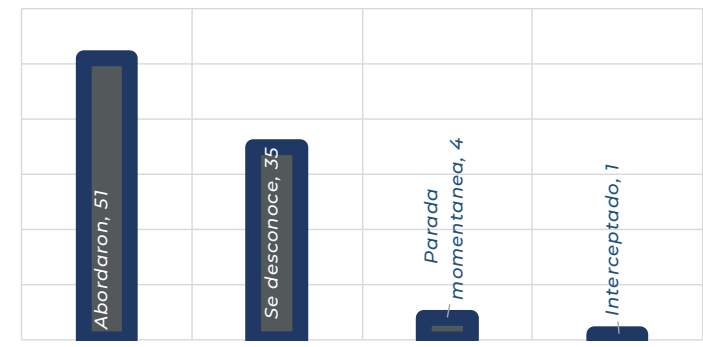

RESULTADO CDMX ACUMULADO OCTUBRE 2023

MUNICIPIOS DE MAYOR ÍNDICE DE ROBO. ÍNDICE DE ROBO.

INCIDENCIA ROBOS MENSUAL MENSUAL.

MODALIDADES DE ROBO. DE ROBO.

HORARIOS Y TIPOS DE VEHÍCULO OCTUBRE 2023

CDMX 2023

DÍAS & HORARIOS

TOP 10 MÁS ROBADOS

MAPEO POR HORARIO DE MAYOR ROBO, 07:00 a.m. a 12:00 p.m.

RESULTADO JALISCO ACUMULADO OCTUBRE 2023

MUNICIPIOS DE MAYOR ÍNDICE DE ROBO.

INCIDENCIA ROBOS MENSUAL.

MODALIDADES DE ROBO.