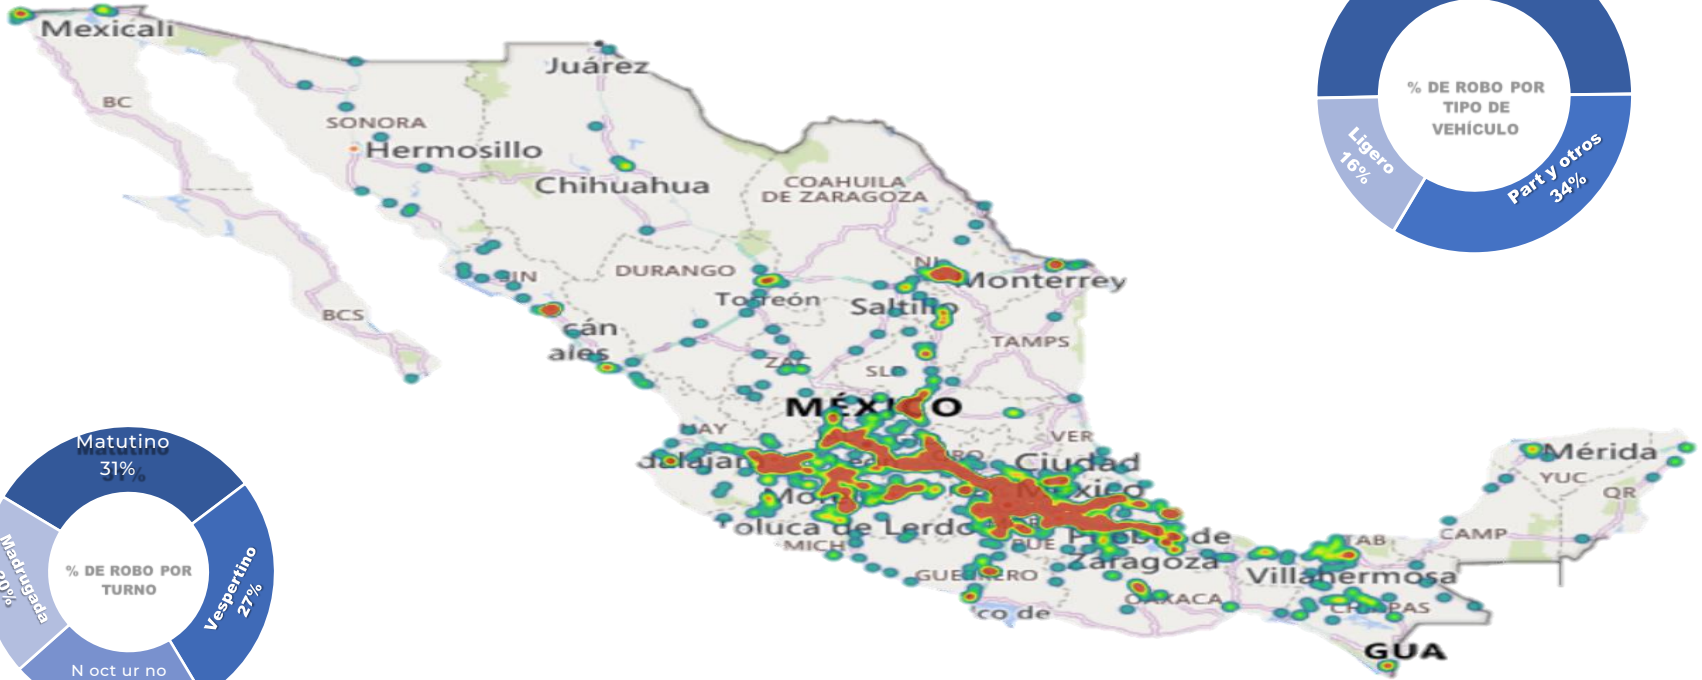

PESADOS

ESTADO	CANTIDAD
EDOMEX	354
PUEBLA	300
GUANAJUATO	122
JALISCO	102
HIDALGO	92
VERACRUZ	75
MICHOACÁN	66
QUERÉTARO	65
SLP	50
TLAXCALA	44
NUEVO LEÓN	34
CDMX	9
RESTO ESTADOS	103

TOTAL 1416

LIGEROS

ESTADO	CANTIDAD
EDOMEX	122
JALISCO	83
PUEBLA	56
MICHOACÁN	45
GUANAJUATO	26
QUERÉTARO	15
VERACRUZ	12
HIDALGO	11
CDMX	9
SLP	7
TLAXCALA	7
NUEVO LEÓN	6
RESTO ESTADOS	57

TOTAL 456

PARTICULARES Y OTROS

ESTADO	CANTIDAD
EDOMEX	290
JALISCO	217
CDMX	73
PUEBLA	57
MICHOACÁN	44
GUANAJUATO	43
HIDALGO	26
SLP	25
QUERÉTARO	13
NUEVO LEÓN	12
VERACRUZ	11
TLAXCALA	11
RESTO ESTADOS	128

TOTAL 950

MAPA DE CALOR ROBO DE VEHÍCULOS ÚLTIMOS 12 MESES.

MAPEO ROBO DE VEHÍCULOS NACIONAL ACUMULADO A 31 OCTUBRE 2023, POR ENTIDAD DE MAYOR ÍNDICE.

ESTADO EDOMEX PUEBLA	TOTAL 766	% 27%
JALISCO GUANAJUATO	413 402 191	15% 14%
MICHOACÁN HIDALGO	155 129	7% 6%
VERACRUZ QUERÉTARO	98	5% 4%
CDMX	93	3% 3%
SLP	91	2% 2%
TLAXCALA NUEVO LEÓN	82	2% 10%
RE S TO	62	100%
TOTAL	52	
	288 2822	