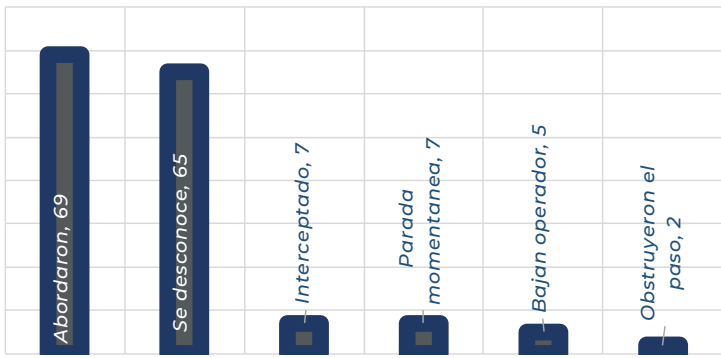

MUNICIPIOS DE MAYOR ÍNDICE DE ROBO.

INCIDENCIA ROBOS MENSUAL.

MODALIDADES DE ROBO.

DÍAS & HORARIOS

GUANAJUATO 2023

MAPEO POR HORARIO DE MAYOR ROBO, 07:00 a.m. a 12:00 p.m.

TOP 10 MÁS ROBADOS

- CASCADIA
- NP 300
- PROSTAR
- M2
- t680
- t800
- 125FL
- HI LUX
- t660 TRACTOCAMION

RESULTADO MICHOACÁN ACUMULADO OCTUBRE 2023

MUNICIPIOS DE MAYOR ÍNDICE DE ROBO.

INCIDENCIA ROBOS MENSUAL.

MODALIDADES DE ROBO.

HORARIOS Y TIPOS DE VEHÍCULO OCTUBRE 2023

MICHOACÁN 2023

DÍAS & HORARIOS

TOP 10 MÁS ROBADOS

MAPEO POR HORARIO DE MAYOR ROBO, 07:00 a.m. a 12:00 p.m.

RESULTADO HIDALGO ACUMULADO OCTUBRE 2023

MUNICIPIOS DE MAYOR ÍNDICE DE ROBO.

INCIDENCIA ROBOS MENSUAL.

MODALIDADES DE ROBO.

HORARIOS Y TIPOS DE VEHÍCULO OCTUBRE 2023

DÍAS & HORARIOS

TOP 10 MÁS ROBADOS

- 1680
- 1680
- 1680
- CASCADIA
- PROSTAR 1660
- 125FL AVEO
- 1370
- TRAM S IT

HIDALGO 2023

MAPEO POR HORARIO DE MAYOR ROBO, 07:00 a.m. a 12:00 p.m.

RESULTADO QUERÉTARO ACUMULADO OCTUBRE 2023