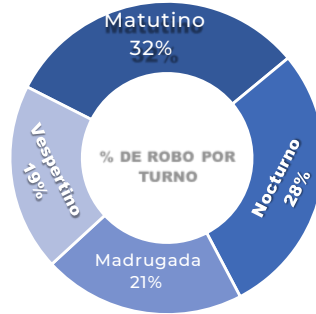

DÍAS & HORARIOS

TOP 10 MÁS ROBADOS

MAPEO POR HORARIO DE MAYOR ROBO, 07:00 a.m. a 12:00 p.m.

RESULTADO JALISCO ACUMULADO OCTUBRE 2023

MUNICIPIOS DE MAYOR ÍNDICE DE ROBO.

INCIDENCIA ROBOS MENSUAL.

MODALIDADES DE ROBO.

HORARIOS Y TIPOS DE VEHÍCULO OCTUBRE 2023

JALISCO 2023

DÍAS & HORARIOS

TOP 10 MÁS ROBADOS

- CR V
- NP 300
- FRONTIER
- 125FL 1680
- M2
- 1800
- CASCADIA
- PILOT TACOMA

MAPEO POR HORARIO DE MAYOR ROBO, 12:00 p.m. a 07:00 p.m.

RESULTADO PUEBLA ACUMULADO OCTUBRE 2023

MUNICIPIOS DE MAYOR ÍNDICE DE ROBO.

INCIDENCIA ROBOS MENSUAL.

MODALIDADES DE ROBO.

PUEBLA 2023

DÍAS & HORARIOS

TOP 10 MÁS ROBADOS

- 1680
- 1660
- 125FL
- PROSTAR 1800
- 1370
- M2 CASCADIA
- NP 300 1880

MAPEO POR HORARIO DE MAYOR ROBO, 07:00 am a 12:00 p.m.

RESULTADO VERACRUZ ACUMULADO OCTUBRE 2023

MUNICIPIOS DE MAYOR ÍNDICE DE ROBO.

INCIDENCIA ROBOS MENSUAL.

MODALIDADES DE ROBO.

HORARIOS Y TIPOS DE VEHÍCULO OCTUBRE 2023