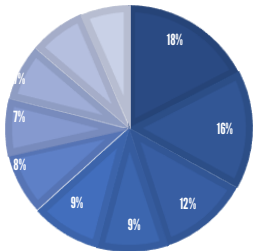

DÍAS & HORARIOS

TOP 10 MÁS ROBADOS

- 1680
- 1680 CASCADIA
- 1660
- M2
- NP 300
- P ROSTA R
- 125FL
- CAJA SECA
- F350
- SECA

MAPEO POR HORARIO DE MAYOR ROBO, 07:00 a.m. a 12:00 p.m.

RESULTADO GUANAJUATO ACUMULADO OCTUBRE 2023

MUNICIPIOS DE MAYOR ÍNDICE DE ROBO.

INCIDENCIA ROBOS MENSUAL.

MODALIDADES DE ROBO.

DÍAS & HORARIOS

GUANAJUATO 2023

MAPEO POR HORARIO DE MAYOR ROBO, 07:00 a.m. a 12:00 p.m.

TOP 10 MÁS ROBADOS

- CASCADIA
- NP 300
- PROSTAR
- M2
- t680
- t800
- 125FL
- HI LUX
- t660 TRACTOCAMION

RESULTADO MICHOACÁN ACUMULADO OCTUBRE 2023

MUNICIPIOS DE MAYOR ÍNDICE DE ROBO.

INCIDENCIA ROBOS MENSUAL.

MODALIDADES DE ROBO.

HORARIOS Y TIPOS DE VEHÍCULO OCTUBRE 2023

MICHOACÁN 2023

DÍAS & HORARIOS

TOP 10 MÁS ROBADOS