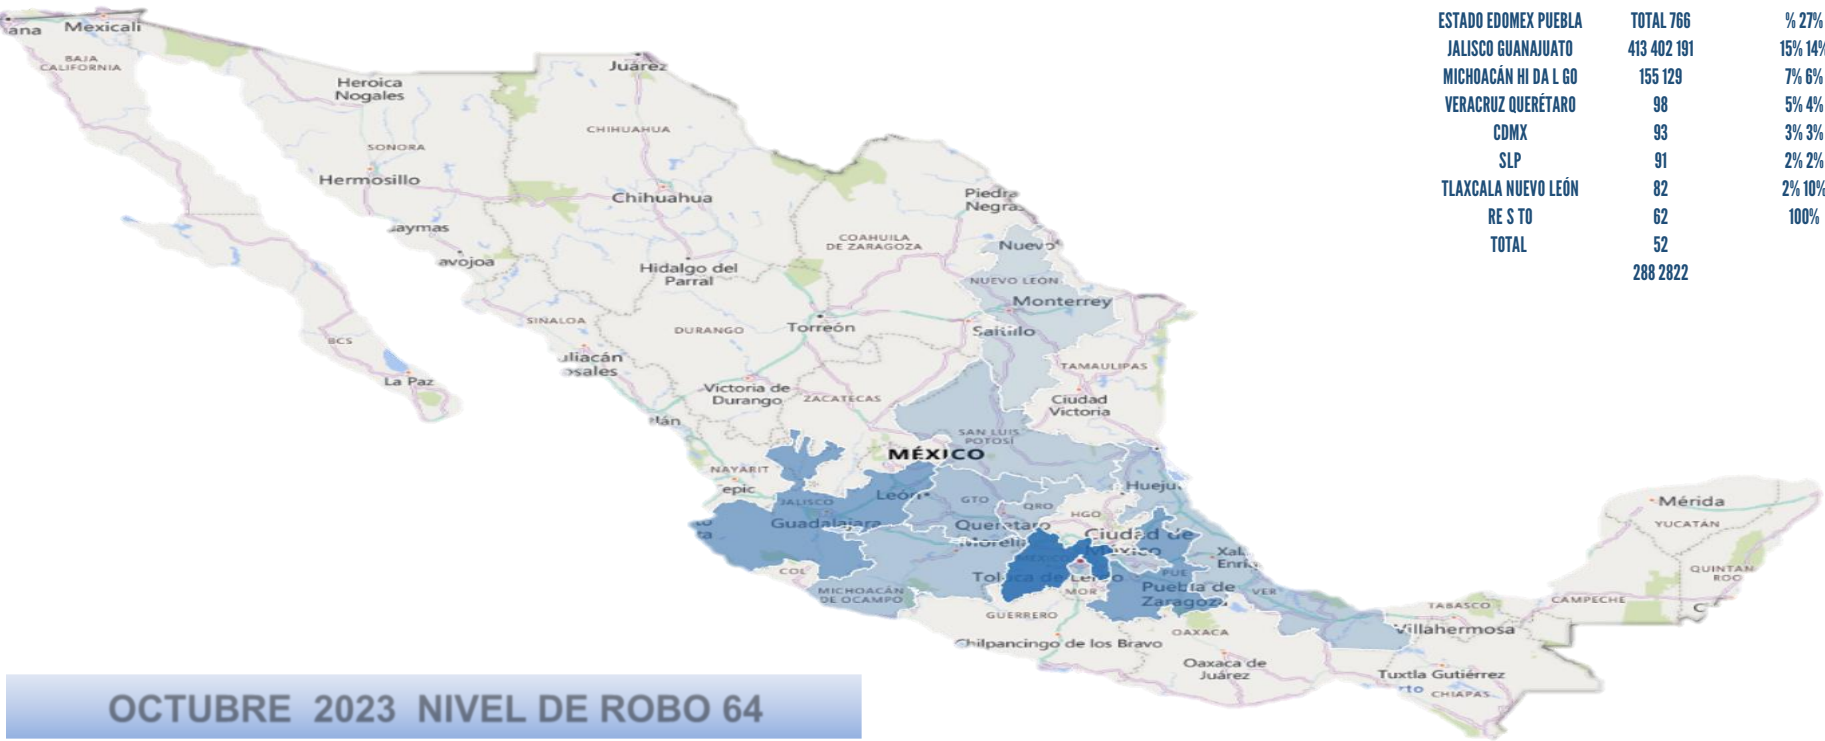

PESADOS

ESTADO	CANTIDAD
EDOMEX	354
PUEBLA	300
GUANAJUATO	122
JALISCO	102
HIDALGO	92
VERACRUZ	75
MICHOACÁN	66
QUERÉTARO	65
SLP	50
TLAXCALA	44
NUEVO LEÓN	34
CDMX	9
RESTO ESTADOS	103

TOTAL 1416

LIGEROS

ESTADO	CANTIDAD
EDOMEX	122
JALISCO	83
PUEBLA	56
MICHOACÁN	45
GUANAJUATO	26
QUERÉTARO	15
VERACRUZ	12
HIDALGO	11
CDMX	9
SLP	7
TLAXCALA	7
NUEVO LEÓN	6
RESTO ESTADOS	57

TOTAL 456

PARTICULARES Y OTROS

ESTADO	CANTIDAD
EDOMEX	290
JALISCO	217
CDMX	73
PUEBLA	57
MICHOACÁN	44
GUANAJUATO	43
HIDALGO	26
SLP	25
QUERÉTARO	13
NUEVO LEÓN	12
VERACRUZ	11
TLAXCALA	11
RESTO ESTADOS	128

TOTAL 950

MAPA DE CALOR ROBO DE VEHÍCULOS ÚLTIMOS 12 MESES.

MAPEO ROBO DE VEHÍCULOS NACIONAL ACUMULADO A 31 OCTUBRE 2023, POR ENTIDAD DE MAYOR ÍNDICE.

ESTADO EDOMEX PUEBLA	TOTAL 766	% 27%
JALISCO GUANAJUATO	413 402 191	15% 14%
MICHOACÁN HIDALGO	155 129	7% 6%
VERACRUZ QUERÉTARO	98	5% 4%
CDMX	93	3% 3%
SLP	91	2% 2%
TLAXCALA NUEVO LEÓN	82	2% 10%
RE S TO	62	100%
TOTAL	52	
	288 2822	