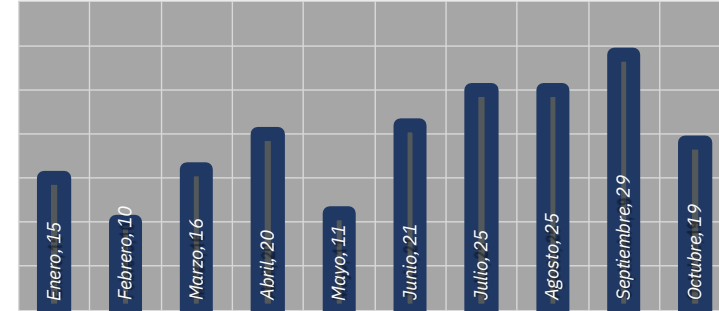

MAPEO POR HORARIO DE MAYOR ROBO, 07:00 am a 12:00 p.m.

RESULTADO VERACRUZ ACUMULADO OCTUBRE 2023

MUNICIPIOS DE MAYOR ÍNDICE DE ROBO.

INCIDENCIA ROBOS MENSUAL.

MODALIDADES DE ROBO.

HORARIOS Y TIPOS DE VEHÍCULO OCTUBRE 2023

DÍAS & HORARIOS

TOP 10 MÁS ROBADOS

- 1680
- 1680 CASCADIA
- 1660
- M2
- NP 300
- P ROSTA R
- 125FL
- CAJA SECA
- F350
- SECA

MAPEO POR HORARIO DE MAYOR ROBO, 07:00 a.m. a 12:00 p.m.

RESULTADO GUANAJUATO ACUMULADO OCTUBRE 2023

MUNICIPIOS DE MAYOR ÍNDICE DE ROBO.

INCIDENCIA ROBOS MENSUAL.

MODALIDADES DE ROBO.

DÍAS & HORARIOS

GUANAJUATO 2023

MAPEO POR HORARIO DE MAYOR ROBO, 07:00 a.m. a 12:00 p.m.

TOP 10 MÁS ROBADOS

- CASCADIA
- NP 300
- PROSTAR
- M2
- t680
- t800
- 125FL
- HI LUX
- t660 TRACTOCAMION

RESULTADO MICHOACÁN ACUMULADO OCTUBRE 2023

MUNICIPIOS DE MAYOR ÍNDICE DE ROBO.

INCIDENCIA ROBOS MENSUAL.

MODALIDADES DE ROBO.

HORARIOS Y TIPOS DE VEHÍCULO OCTUBRE 2023

MICHOACÁN 2023

DÍAS & HORARIOS

TOP 10 MÁS ROBADOS