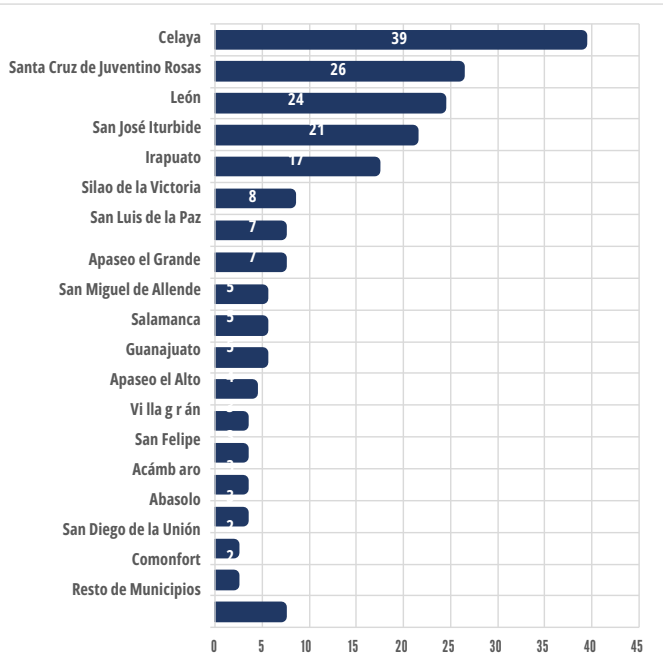

MAPEO POR HORARIO DE MAYOR ROBO, 07:00 am a 12:00 p.m.

RESULTADO VERACRUZ ACUMULADO OCTUBRE 2023

MUNICIPIOS DE MAYOR ÍNDICE DE ROBO.

INCIDENCIA ROBOS MENSUAL.

MODALIDADES DE ROBO.

HORARIOS Y TIPOS DE VEHÍCULO OCTUBRE 2023

DÍAS & HORARIOS

TOP 10 MÁS ROBADOS

- 1680
- 1680 CASCADIA
- 1660
- M2
- NP 300
- P ROSTA R
- 125FL
- CAJA SECA
- F350
- SECA

MAPEO POR HORARIO DE MAYOR ROBO, 07:00 a.m. a 12:00 p.m.

RESULTADO GUANAJUATO ACUMULADO OCTUBRE 2023

MUNICIPIOS DE MAYOR ÍNDICE DE ROBO.

INCIDENCIA ROBOS MENSUAL.

MODALIDADES DE ROBO.

DÍAS & HORARIOS

GUANAJUATO 2023

MAPEO POR HORARIO DE MAYOR ROBO, 07:00 a.m. a 12:00 p.m.

TOP 10 MÁS ROBADOS

- CASCADIA
- NP 300
- PROSTAR
- M2
- t680
- t800
- 125FL
- HI LUX
- t660 TRACTOCAMION

RESULTADO MICHOACÁN ACUMULADO OCTUBRE 2023

MUNICIPIOS DE MAYOR ÍNDICE DE ROBO.

INCIDENCIA ROBOS MENSUAL.

MODALIDADES DE ROBO.

HORARIOS Y TIPOS DE VEHÍCULO OCTUBRE 2023

MICHOACÁN 2023

DÍAS & HORARIOS

TOP 10 MÁS ROBADOS