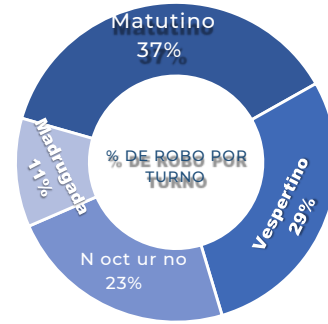

MUNICIPIOS DE MAYOR ÍNDICE DE ROBO.

INCIDENCIA ROBOS MENSUAL.

MODALIDADES DE ROBO

EDOMEX 2023

DÍAS & HORARIOS

TOP 10 MÁS ROBADOS

- 1680
- 125FL
- CASCADIA NP
- 300 1660
- 1800
- F350
- 1370 PROSTAR
- 1880

MAPEO POR HORARIO DE MAYOR ROBO, 07:00 a.m. a 12:00 p.m.

RESULTADO CDMX ACUMULADO OCTUBRE 2023

MUNICIPIOS DE MAYOR ÍNDICE DE ROBO. ÍNDICE DE ROBO.

INCIDENCIA ROBOS MENSUAL MENSUAL.

MODALIDADES DE ROBO. DE ROBO.

HORARIOS Y TIPOS DE VEHÍCULO OCTUBRE 2023

CDMX 2023

DÍAS & HORARIOS

TOP 10 MÁS ROBADOS

MAPEO POR HORARIO DE MAYOR ROBO, 07:00 a.m. a 12:00 p.m.

RESULTADO JALISCO ACUMULADO OCTUBRE 2023

MUNICIPIOS DE MAYOR ÍNDICE DE ROBO.

INCIDENCIA ROBOS MENSUAL.

MODALIDADES DE ROBO.