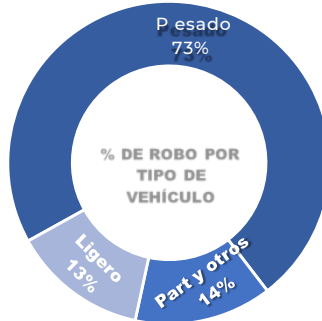

DÍAS & HORARIOS

TOP 10 MÁS ROBADOS

MAPEO POR HORARIO DE MAYOR ROBO, 07:00 a.m. a 12:00 p.m.

RESULTADO JALISCO ACUMULADO OCTUBRE 2023

MUNICIPIOS DE MAYOR ÍNDICE DE ROBO.

INCIDENCIA ROBOS MENSUAL.

MODALIDADES DE ROBO.

HORARIOS Y TIPOS DE VEHÍCULO OCTUBRE 2023

JALISCO 2023

DÍAS & HORARIOS

TOP 10 MÁS ROBADOS

- CR V
- NP 300
- FRONTIER
- 125FL 1680
- M2
- 1800
- CASCADIA
- PILOT TACOMA

MAPEO POR HORARIO DE MAYOR ROBO, 12:00 p.m. a 07:00 p.m.

RESULTADO PUEBLA ACUMULADO OCTUBRE 2023

MUNICIPIOS DE MAYOR ÍNDICE DE ROBO.

INCIDENCIA ROBOS MENSUAL.

MODALIDADES DE ROBO.

PUEBLA 2023

DÍAS & HORARIOS

TOP 10 MÁS ROBADOS

- 1680
- 1660
- 125FL
- PROSTAR 1800
- 1370
- M2 CASCADIA
- NP 300 1880

MAPEO POR HORARIO DE MAYOR ROBO, 07:00 am a 12:00 p.m.

RESULTADO VERACRUZ ACUMULADO OCTUBRE 2023

MUNICIPIOS DE MAYOR ÍNDICE DE ROBO.

INCIDENCIA ROBOS MENSUAL.

MODALIDADES DE ROBO.

HORARIOS Y TIPOS DE VEHÍCULO OCTUBRE 2023