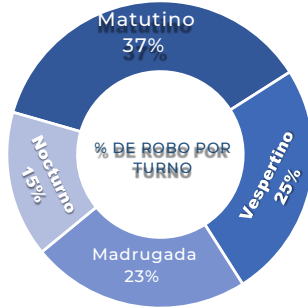

RESULTADO NUEVO LEÓN ACUMULADO OCTUBRE 2023

MUNICIPIOS DE MAYOR ÍNDICE DE ROBO.