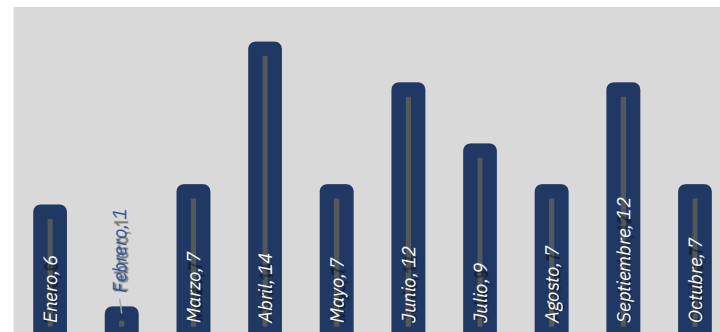

MAPEO POR HORARIO DE MAYOR ROBO, 07:00 a.m. a 12:00 p.m.

RESULTADO HIDALGO ACUMULADO OCTUBRE 2023

MUNICIPIOS DE MAYOR ÍNDICE DE ROBO.

INCIDENCIA ROBOS MENSUAL.

MODALIDADES DE ROBO.

HORARIOS Y TIPOS DE VEHÍCULO OCTUBRE 2023

DÍAS & HORARIOS

TOP 10 MÁS ROBADOS

- 1680
- 1680
- 1680
- CASCADIA
- PROSTAR 1660
- 125FL AVEO
- 1370
- TRAM S IT

HIDALGO 2023

MAPEO POR HORARIO DE MAYOR ROBO, 07:00 a.m. a 12:00 p.m.

RESULTADO QUERÉTARO ACUMULADO OCTUBRE 2023

MUNICIPIOS DE MAYOR ÍNDICE DE ROBO.

INCIDENCIA ROBOS MENSUAL.

MODALIDADES DE ROBO.

HORARIOS Y TIPOS DE VEHÍCULO OCTUBRE 2023

DÍAS & HORARIOS

TOP 10 MÁS ROBADOS

QUERÉTARO 2023

MAPEO POR HORARIO DE MAYOR ROBO, 12:00 p.m. a 07:00 p.m.

RESULTADO SAN LUIS POTOSÍ ACUMULADO OCTUBRE 2023

MUNICIPIOS DE MAYOR ÍNDICE DE ROBO.

INCIDENCIA ROBOS MENSUAL.

MODALIDADES DE ROBO.

HORARIOS Y TIPOS DE VEHÍCULO OCTUBRE 2023

DÍAS & HORARIOS

TOP 10 MÁS ROBADOS