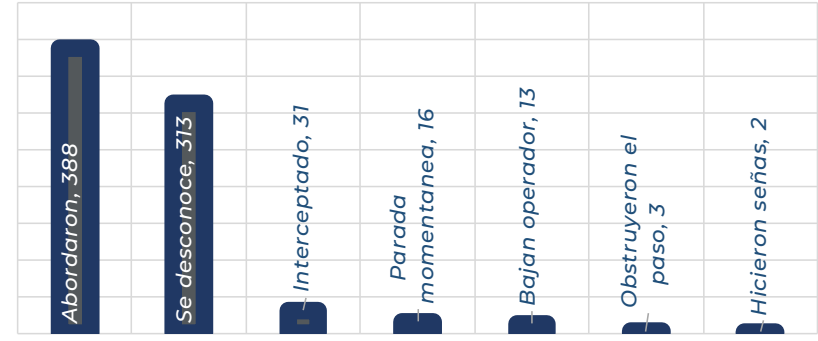

DISTRIBUCIÓN DE ROBO POR HORARIO ACUMULADO A OCTUBRE 2023, NIVEL NACIONAL.

MATUTINO

**07:00 AM.
A
12:00 PM.**

31%

VESPERTINO

**12:00 PM.
A
07:00 PM.**

27%

NOCTURNO

**07:00 PM.
A
12:00 AM.**

22%

MADRUGADA

**12:00 AM.
A
07:00 AM.**

20%

DISTRIBUCIÓN DE ROBO POR DÍA DE LA SEMANA OCTUBRE 2023, NIVEL NACIONAL.

Días	Total	%
Lunes	34 56	13%
Martes	42	22%
Miércoles	44 37	16%
Jueves	24	17%
Viernes	23	14%
Sábado	260	9%
Domingo		9%
TOTAL		100%

MAPAS DE CALOR POR ESTADO OCTUBRE 2023

WWW.RASTREOGPS.COM

Aviso: "Información propiedad de ANERPV, cualquier reproducción parcial o total requiere autorización por escrito"

RESULTADO EDOMEX ACUMULADO OCTUBRE 2023

MUNICIPIOS DE MAYOR ÍNDICE DE ROBO.

INCIDENCIA ROBOS MENSUAL.

MODALIDADES DE ROBO

EDOMEX 2023

DÍAS & HORARIOS

TOP 10 MÁS ROBADOS

- 1680
- 125FL
- CASCADIA NP
- 300 1660
- 1800
- F350
- 1370 PROSTAR
- 1880

MAPEO POR HORARIO DE MAYOR ROBO, 07:00 a.m. a 12:00 p.m.