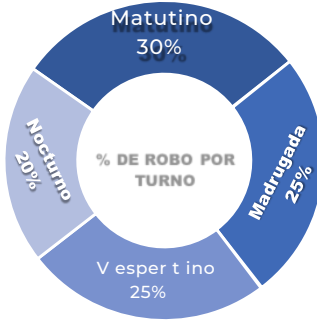

**07:00 PM.
A
12:00 AM.**

22%

MADRUGADA

**12:00 AM.
A
07:00 AM.**

20%

DISTRIBUCIÓN DE ROBO POR DÍA DE LA SEMANA OCTUBRE 2023, NIVEL NACIONAL.

Días	Total	%
Lunes	34 56	13%
Martes	42	22%
Miércoles	44 37	16%
Jueves	24	17%
Viernes	23	14%
Sábado	260	9%
Domingo		9%
TOTAL		100%

MUNICIPIOS DE MAYOR ÍNDICE DE ROBO.

INCIDENCIA ROBOS MENSUAL.

MODALIDADES DE ROBO

EDOMEX 2023

DÍAS & HORARIOS

TOP 10 MÁS ROBADOS

- 1680
- 125FL
- CASCADIA NP
- 300 1660
- 1800
- F350
- 1370 PROSTAR
- 1880

MAPEO POR HORARIO DE MAYOR ROBO, 07:00 a.m. a 12:00 p.m.