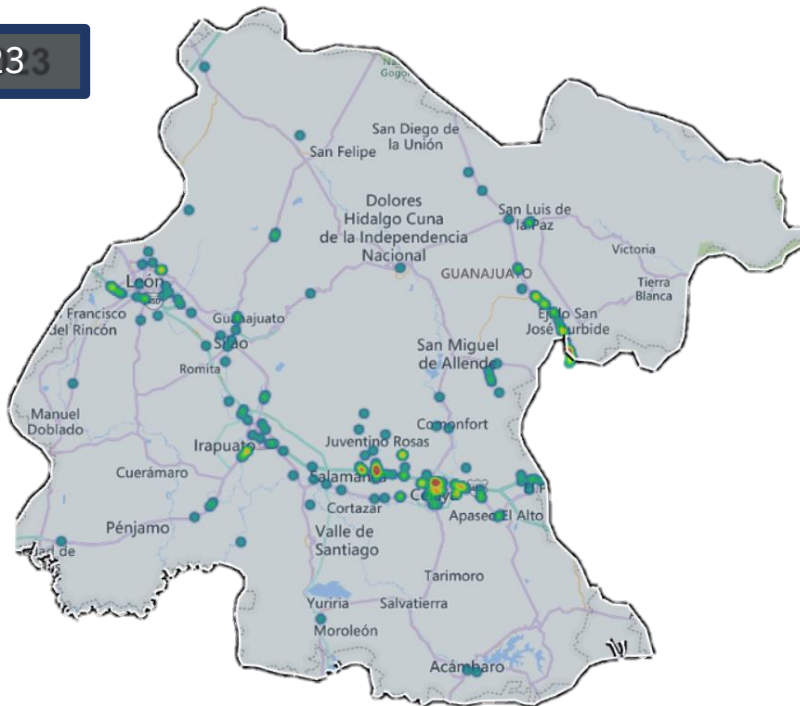

DÍAS & HORARIOS

TOP 10 MÁS ROBADOS

- 1680
- 1680 CASCADIA
- 1660
- M2
- NP 300
- P ROSTA R
- 125FL
- CAJA SECA
- F350
- SECA

MAPEO POR HORARIO DE MAYOR ROBO, 07:00 a.m. a 12:00 p.m.

RESULTADO GUANAJUATO ACUMULADO OCTUBRE 2023

MUNICIPIOS DE MAYOR ÍNDICE DE ROBO.

INCIDENCIA ROBOS MENSUAL.

MODALIDADES DE ROBO.

DÍAS & HORARIOS

GUANAJUATO 2023

MAPEO POR HORARIO DE MAYOR ROBO, 07:00 a.m. a 12:00 p.m.

TOP 10 MÁS ROBADOS

- CASCADIA
- NP 300
- PROSTAR
- M2
- t680
- t800
- 125FL
- HI LUX
- t660 TRACTOCAMION

RESULTADO MICHOACÁN ACUMULADO OCTUBRE 2023

MUNICIPIOS DE MAYOR ÍNDICE DE ROBO.

INCIDENCIA ROBOS MENSUAL.

MODALIDADES DE ROBO.

HORARIOS Y TIPOS DE VEHÍCULO OCTUBRE 2023

MICHOACÁN 2023

DÍAS & HORARIOS

TOP 10 MÁS ROBADOS

MAPEO POR HORARIO DE MAYOR ROBO, 07:00 a.m. a 12:00 p.m.

RESULTADO HIDALGO ACUMULADO OCTUBRE 2023

MUNICIPIOS DE MAYOR ÍNDICE DE ROBO.

INCIDENCIA ROBOS MENSUAL.

MODALIDADES DE ROBO.

HORARIOS Y TIPOS DE VEHÍCULO OCTUBRE 2023