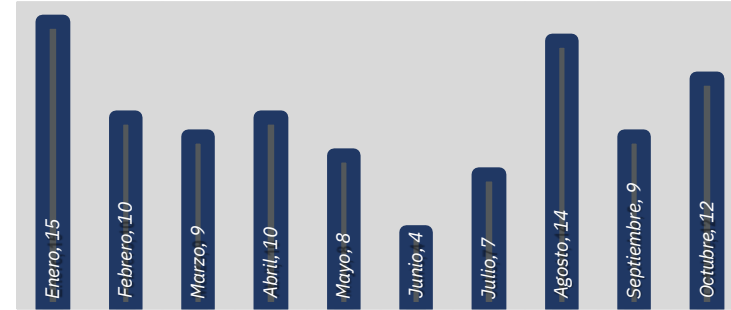

RESULTADO PUEBLA ACUMULADO OCTUBRE 2023

MUNICIPIOS DE MAYOR ÍNDICE DE ROBO.

INCIDENCIA ROBOS MENSUAL.

MODALIDADES DE ROBO.

PUEBLA 2023

DÍAS & HORARIOS

TOP 10 MÁS ROBADOS

- 1680
- 1660
- 125FL
- PROSTAR 1800
- 1370
- M2 CASCADIA
- NP 300 1880

MAPEO POR HORARIO DE MAYOR ROBO, 07:00 am a 12:00 p.m.

RESULTADO VERACRUZ ACUMULADO OCTUBRE 2023

MUNICIPIOS DE MAYOR ÍNDICE DE ROBO.

INCIDENCIA ROBOS MENSUAL.

MODALIDADES DE ROBO.

HORARIOS Y TIPOS DE VEHÍCULO OCTUBRE 2023

DÍAS & HORARIOS

TOP 10 MÁS ROBADOS

- 1680
- 1680 CASCADIA
- 1660
- M2
- NP 300
- P ROSTA R
- 125FL
- CAJA SECA
- F350
- SECA

MAPEO POR HORARIO DE MAYOR ROBO, 07:00 a.m. a 12:00 p.m.

RESULTADO GUANAJUATO ACUMULADO OCTUBRE 2023

MUNICIPIOS DE MAYOR ÍNDICE DE ROBO.

INCIDENCIA ROBOS MENSUAL.

MODALIDADES DE ROBO.

DÍAS & HORARIOS

GUANAJUATO 2023

MAPEO POR HORARIO DE MAYOR ROBO, 07:00 a.m. a 12:00 p.m.

TOP 10 MÁS ROBADOS

- CASCADIA
- NP 300
- PROSTAR
- M2
- t680
- t800
- 125FL
- HI LUX
- t660 TRACTOCAMION