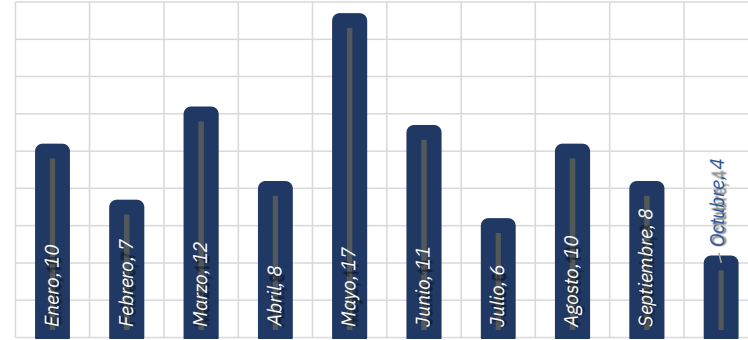

RESULTADO MICHOACÁN ACUMULADO OCTUBRE 2023

MUNICIPIOS DE MAYOR ÍNDICE DE ROBO.

INCIDENCIA ROBOS MENSUAL.

MODALIDADES DE ROBO.

HORARIOS Y TIPOS DE VEHÍCULO OCTUBRE 2023

MICHOACÁN 2023

DÍAS & HORARIOS

TOP 10 MÁS ROBADOS

MAPEO POR HORARIO DE MAYOR ROBO, 07:00 a.m. a 12:00 p.m.

RESULTADO HIDALGO ACUMULADO OCTUBRE 2023

MUNICIPIOS DE MAYOR ÍNDICE DE ROBO.

INCIDENCIA ROBOS MENSUAL.

MODALIDADES DE ROBO.

HORARIOS Y TIPOS DE VEHÍCULO OCTUBRE 2023

DÍAS & HORARIOS

TOP 10 MÁS ROBADOS

- 1680
- 1680
- 1680
- CASCADIA
- PROSTAR 1660
- 125FL AVEO
- 1370
- TRAM S IT

HIDALGO 2023

MAPEO POR HORARIO DE MAYOR ROBO, 07:00 a.m. a 12:00 p.m.

RESULTADO QUERÉTARO ACUMULADO OCTUBRE 2023

MUNICIPIOS DE MAYOR ÍNDICE DE ROBO.

INCIDENCIA ROBOS MENSUAL.

MODALIDADES DE ROBO.

HORARIOS Y TIPOS DE VEHÍCULO OCTUBRE 2023

DÍAS & HORARIOS

TOP 10 MÁS ROBADOS

QUERÉTARO 2023

MAPEO POR HORARIO DE MAYOR ROBO, 12:00 p.m. a 07:00 p.m.