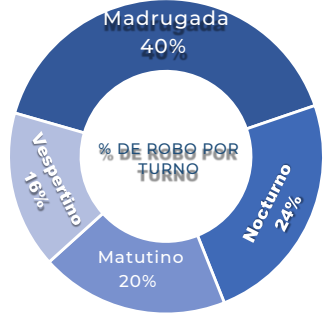

RESULTADO SAN LUIS POTOSÍ ACUMULADO OCTUBRE 2023

MUNICIPIOS DE MAYOR ÍNDICE DE ROBO.

INCIDENCIA ROBOS MENSUAL.

MODALIDADES DE ROBO.

HORARIOS Y TIPOS DE VEHÍCULO OCTUBRE 2023

DÍAS & HORARIOS

TOP 10 MÁS ROBADOS

WWW.RASTREOGPS.COM

Aviso: "Información propiedad de ANERPV, cualquier reproducción parcial o total requiere autorización por escrito"

RESULTADO TLAXCALA ACUMULADO OCTUBRE 2023

MUNICIPIOS DE MAYOR ÍNDICE DE ROBO.

INCIDENCIA ROBOS MENSUAL.

MODALIDADES DE ROBO.

HORARIOS Y TIPOS DE VEHÍCULO OCTUBRE 2023

TLAXCALA 2023

DÍAS & HORARIOS

TOP 10 MÁS ROBADOS

MAPEO POR HORARIO DE MAYOR ROBO, 12:00 a.m. a 07:00 a.m.

RESULTADO NUEVO LEÓN ACUMULADO OCTUBRE 2023