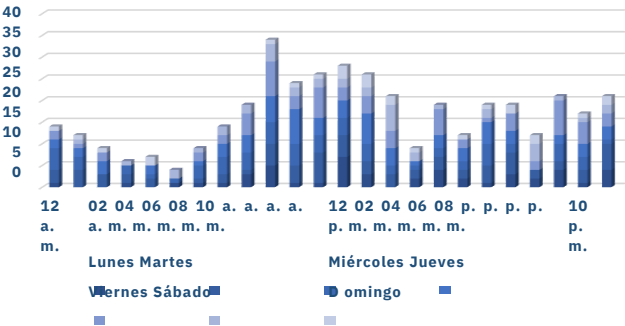

RESULTADO CDMX ACUMULADO OCTUBRE 2023

MUNICIPIOS DE MAYOR ÍNDICE DE ROBO. ÍNDICE DE ROBO.

INCIDENCIA ROBOS MENSUAL MENSUAL.

MODALIDADES DE ROBO. DE ROBO.

HORARIOS Y TIPOS DE VEHÍCULO OCTUBRE 2023

CDMX 2023

DÍAS & HORARIOS

TOP 10 MÁS ROBADOS

MAPEO POR HORARIO DE MAYOR ROBO, 07:00 a.m. a 12:00 p.m.

RESULTADO JALISCO ACUMULADO OCTUBRE 2023

MUNICIPIOS DE MAYOR ÍNDICE DE ROBO.

INCIDENCIA ROBOS MENSUAL.

MODALIDADES DE ROBO.

HORARIOS Y TIPOS DE VEHÍCULO OCTUBRE 2023

JALISCO 2023

DÍAS & HORARIOS

TOP 10 MÁS ROBADOS

- CR V
- NP 300
- FRONTIER
- 125FL 1680
- M2
- 1800
- CASCADIA
- PILOT TACOMA

MAPEO POR HORARIO DE MAYOR ROBO, 12:00 p.m. a 07:00 p.m.

RESULTADO PUEBLA ACUMULADO OCTUBRE 2023

MUNICIPIOS DE MAYOR ÍNDICE DE ROBO.

INCIDENCIA ROBOS MENSUAL.

MODALIDADES DE ROBO.

PUEBLA 2023

DÍAS & HORARIOS

TOP 10 MÁS ROBADOS

- 1680
- 1660
- 125FL
- PROSTAR 1800
- 1370
- M2 CASCADIA
- NP 300 1880