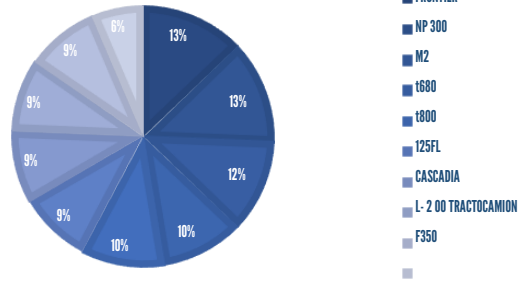

MUNICIPIOS DE MAYOR ÍNDICE DE ROBO.

INCIDENCIA ROBOS MENSUAL.

MODALIDADES DE ROBO.

DÍAS & HORARIOS

GUANAJUATO 2023

MAPEO POR HORARIO DE MAYOR ROBO, 07:00 a.m. a 12:00 p.m.

TOP 10 MÁS ROBADOS

- CASCADIA
- NP 300
- PROSTAR
- M2
- t680
- t800
- 125FL
- HI LUX
- t660 TRACTOCAMION

RESULTADO MICHOACÁN ACUMULADO OCTUBRE 2023

MUNICIPIOS DE MAYOR ÍNDICE DE ROBO.

INCIDENCIA ROBOS MENSUAL.

MODALIDADES DE ROBO.

HORARIOS Y TIPOS DE VEHÍCULO OCTUBRE 2023

MICHOACÁN 2023

DÍAS & HORARIOS

TOP 10 MÁS ROBADOS

MAPEO POR HORARIO DE MAYOR ROBO, 07:00 a.m. a 12:00 p.m.

RESULTADO HIDALGO ACUMULADO OCTUBRE 2023

MUNICIPIOS DE MAYOR ÍNDICE DE ROBO.

INCIDENCIA ROBOS MENSUAL.

MODALIDADES DE ROBO.

HORARIOS Y TIPOS DE VEHÍCULO OCTUBRE 2023

DÍAS & HORARIOS

TOP 10 MÁS ROBADOS

- 1680
- 1680
- 1680
- CASCADIA
- PROSTAR 1660
- 125FL AVEO
- 1370
- TRAM S IT

HIDALGO 2023

MAPEO POR HORARIO DE MAYOR ROBO, 07:00 a.m. a 12:00 p.m.

RESULTADO QUERÉTARO ACUMULADO OCTUBRE 2023