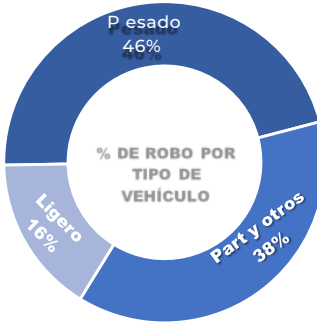

MUNICIPIOS DE MAYOR ÍNDICE DE ROBO.

INCIDENCIA ROBOS MENSUAL.

MODALIDADES DE ROBO

EDOMEX 2023

DÍAS & HORARIOS

TOP 10 MÁS ROBADOS

- 1680
- 125FL
- CASCADIA NP
- 300 1660
- 1800
- F350
- 1370 PROSTAR
- 1880

MAPEO POR HORARIO DE MAYOR ROBO, 07:00 a.m. a 12:00 p.m.