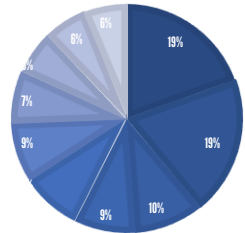

RESULTADO MICHOACÁN ACUMULADO OCTUBRE 2023

MUNICIPIOS DE MAYOR ÍNDICE DE ROBO.

INCIDENCIA ROBOS MENSUAL.

MODALIDADES DE ROBO.

HORARIOS Y TIPOS DE VEHÍCULO OCTUBRE 2023

MICHOACÁN 2023

DÍAS & HORARIOS

TOP 10 MÁS ROBADOS

MAPEO POR HORARIO DE MAYOR ROBO, 07:00 a.m. a 12:00 p.m.

RESULTADO HIDALGO ACUMULADO OCTUBRE 2023

MUNICIPIOS DE MAYOR ÍNDICE DE ROBO.

INCIDENCIA ROBOS MENSUAL.

MODALIDADES DE ROBO.

HORARIOS Y TIPOS DE VEHÍCULO OCTUBRE 2023

DÍAS & HORARIOS

TOP 10 MÁS ROBADOS

- 1680
- 1680
- 1680
- CASCADIA
- PROSTAR 1660
- 125FL AVEO
- 1370
- TRAM S IT

HIDALGO 2023

MAPEO POR HORARIO DE MAYOR ROBO, 07:00 a.m. a 12:00 p.m.

RESULTADO QUERÉTARO ACUMULADO OCTUBRE 2023