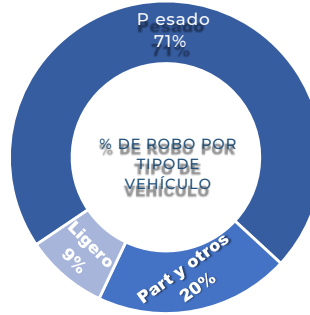

MUNICIPIOS DE MAYOR ÍNDICE DE ROBO.

INCIDENCIA ROBOS MENSUAL.

MODALIDADES DE ROBO.

DÍAS & HORARIOS

GUANAJUATO 2023

MAPEO POR HORARIO DE MAYOR ROBO, 07:00 a.m. a 12:00 p.m.

TOP 10 MÁS ROBADOS

- CASCADIA
- NP 300
- PROSTAR
- M2
- t680
- t800
- 125FL
- HI LUX
- t660 TRACTOCAMION

RESULTADO MICHOACÁN ACUMULADO OCTUBRE 2023

MUNICIPIOS DE MAYOR ÍNDICE DE ROBO.

INCIDENCIA ROBOS MENSUAL.

MODALIDADES DE ROBO.

HORARIOS Y TIPOS DE VEHÍCULO OCTUBRE 2023

MICHOACÁN 2023

DÍAS & HORARIOS

TOP 10 MÁS ROBADOS

MAPEO POR HORARIO DE MAYOR ROBO, 07:00 a.m. a 12:00 p.m.

RESULTADO HIDALGO ACUMULADO OCTUBRE 2023

MUNICIPIOS DE MAYOR ÍNDICE DE ROBO.

INCIDENCIA ROBOS MENSUAL.

MODALIDADES DE ROBO.

HORARIOS Y TIPOS DE VEHÍCULO OCTUBRE 2023