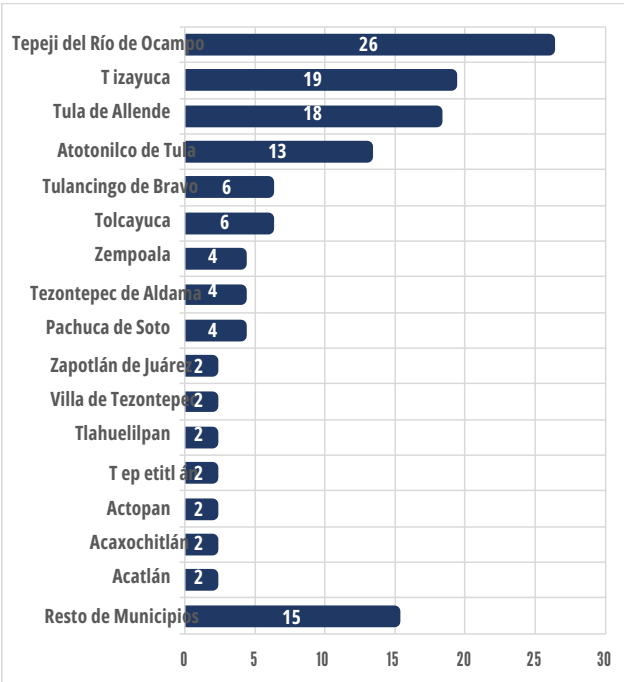

MUNICIPIOS DE MAYOR ÍNDICE DE ROBO.

INCIDENCIA ROBOS MENSUAL.

MODALIDADES DE ROBO.

DÍAS & HORARIOS

GUANAJUATO 2023

MAPEO POR HORARIO DE MAYOR ROBO, 07:00 a.m. a 12:00 p.m.

TOP 10 MÁS ROBADOS

- CASCADIA
- NP 300
- PROSTAR
- M2
- t680
- t800
- 125FL
- HI LUX
- t660 TRACTOCAMION

RESULTADO MICHOACÁN ACUMULADO OCTUBRE 2023

MUNICIPIOS DE MAYOR ÍNDICE DE ROBO.

INCIDENCIA ROBOS MENSUAL.

MODALIDADES DE ROBO.

HORARIOS Y TIPOS DE VEHÍCULO OCTUBRE 2023

MICHOACÁN 2023

DÍAS & HORARIOS

TOP 10 MÁS ROBADOS

MAPEO POR HORARIO DE MAYOR ROBO, 07:00 a.m. a 12:00 p.m.

RESULTADO HIDALGO ACUMULADO OCTUBRE 2023

MUNICIPIOS DE MAYOR ÍNDICE DE ROBO.

INCIDENCIA ROBOS MENSUAL.

MODALIDADES DE ROBO.

HORARIOS Y TIPOS DE VEHÍCULO OCTUBRE 2023

DÍAS & HORARIOS

TOP 10 MÁS ROBADOS

- 1680
- 1680
- 1680
- CASCADIA
- PROSTAR 1660
- 125FL AVEO
- 1370
- TRAM S IT

HIDALGO 2023

MAPEO POR HORARIO DE MAYOR ROBO, 07:00 a.m. a 12:00 p.m.

RESULTADO QUERÉTARO ACUMULADO OCTUBRE 2023