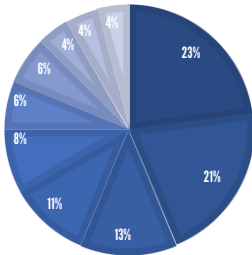

MUNICIPIOS DE MAYOR ÍNDICE DE ROBO.

INCIDENCIA ROBOS MENSUAL.

MODALIDADES DE ROBO.

HORARIOS Y TIPOS DE VEHÍCULO OCTUBRE 2023

DÍAS & HORARIOS

TOP 10 MÁS ROBADOS

QUERÉTARO 2023

MAPEO POR HORARIO DE MAYOR ROBO, 12:00 p.m. a 07:00 p.m.

RESULTADO SAN LUIS POTOSÍ ACUMULADO OCTUBRE 2023

MUNICIPIOS DE MAYOR ÍNDICE DE ROBO.

INCIDENCIA ROBOS MENSUAL.

MODALIDADES DE ROBO.

HORARIOS Y TIPOS DE VEHÍCULO OCTUBRE 2023

DÍAS & HORARIOS

TOP 10 MÁS ROBADOS