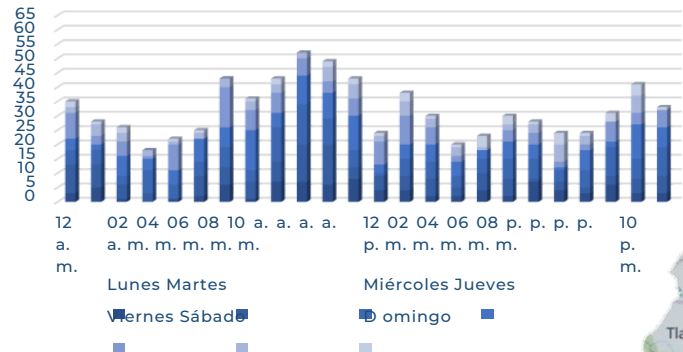

**07:00 PM.
A
12:00 AM.**

22%

MADRUGADA

**12:00 AM.
A
07:00 AM.**

20%

DISTRIBUCIÓN DE ROBO POR DÍA DE LA SEMANA OCTUBRE 2023, NIVEL NACIONAL.

Días	Total	%
Lunes	34 56	13%
Martes	42	22%
Miércoles	44 37	16%
Jueves	24	17%
Viernes	23	14%
Sábado	260	9%
Domingo		9%
TOTAL		100%

MUNICIPIOS DE MAYOR ÍNDICE DE ROBO.

INCIDENCIA ROBOS MENSUAL.

MODALIDADES DE ROBO

EDOMEX 2023

DÍAS & HORARIOS

TOP 10 MÁS ROBADOS

- 1680
- 125FL
- CASCADIA NP
- 300 1660
- 1800
- F350
- 1370 PROSTAR
- 1880

MAPEO POR HORARIO DE MAYOR ROBO, 07:00 a.m. a 12:00 p.m.

RESULTADO CDMX ACUMULADO OCTUBRE 2023

MUNICIPIOS DE MAYOR ÍNDICE DE ROBO. ÍNDICE DE ROBO.

INCIDENCIA ROBOS MENSUAL MENSUAL.

MODALIDADES DE ROBO. DE ROBO.

HORARIOS Y TIPOS DE VEHÍCULO OCTUBRE 2023

CDMX 2023

DÍAS & HORARIOS

TOP 10 MÁS ROBADOS

MAPEO POR HORARIO DE MAYOR ROBO, 07:00 a.m. a 12:00 p.m.

RESULTADO JALISCO ACUMULADO OCTUBRE 2023

MUNICIPIOS DE MAYOR ÍNDICE DE ROBO.

INCIDENCIA ROBOS MENSUAL.

MODALIDADES DE ROBO.