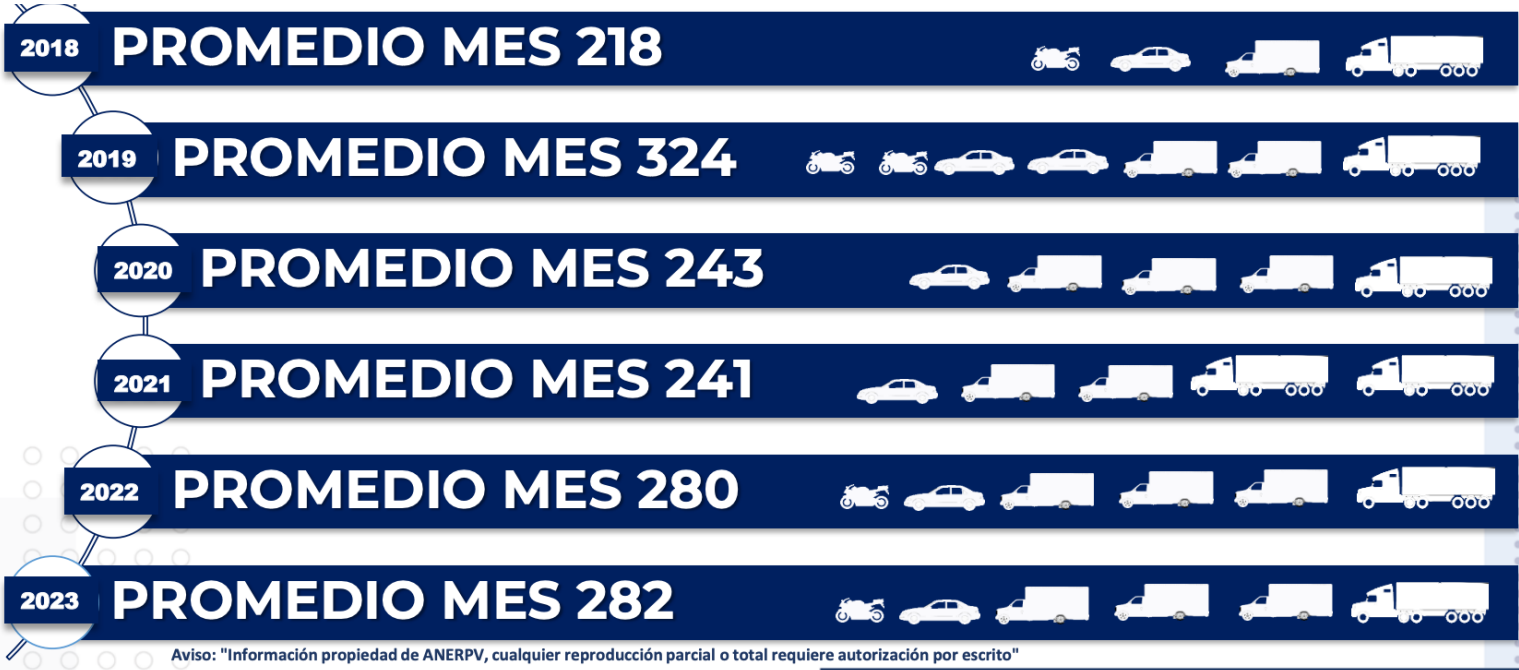

PROMEDIO MENSUAL DE ROBOS POR AÑO

Aviso: "Información propiedad de ANERP, cualquier reproducción parcial o total requiere autorización por escrito"