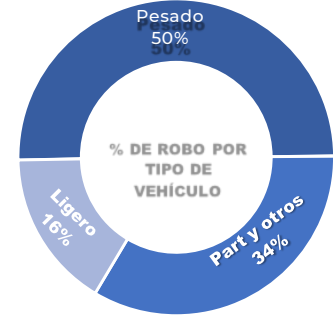

PESADOS

ESTADO	CANTIDAD
EDOMEX	354
PUEBLA	300
GUANAJUATO	122
JALISCO	102
HIDALGO	92
VERACRUZ	75
MICHOACÁN	66
QUERÉTARO	65
SLP	50
TLAXCALA	44
NUEVO LEÓN	34
CDMX	9
RESTO ESTADOS	103

TOTAL 1416

LIGEROS

ESTADO	CANTIDAD
EDOMEX	122
JALISCO	83
PUEBLA	56
MICHOACÁN	45
GUANAJUATO	26
QUERÉTARO	15
VERACRUZ	12
HIDALGO	11
CDMX	9
SLP	7
TLAXCALA	7
NUEVO LEÓN	6
RESTO ESTADOS	57

MAPA DE CALOR ROBO DE VEHÍCULOS ÚLTIMOS 12 MESES.

MAPEO ROBO DE VEHÍCULOS NACIONAL ACUMULADO A 31 OCTUBRE 2023, POR ENTIDAD DE MAYOR ÍNDICE.

ESTADO EDOMEX PUEBLA	TOTAL 766	% 27%
JALISCO GUANAJUATO	413 402 191	15% 14%
MICHOACÁN HIDALGO	155 129	7% 6%
VERACRUZ QUERÉTARO	98	5% 4%
CDMX	93	3% 3%
SLP	91	2% 2%
TLAXCALA NUEVO LEÓN	82	2% 10%
RE S TO	62	100%
TOTAL	52	
	288 2822	