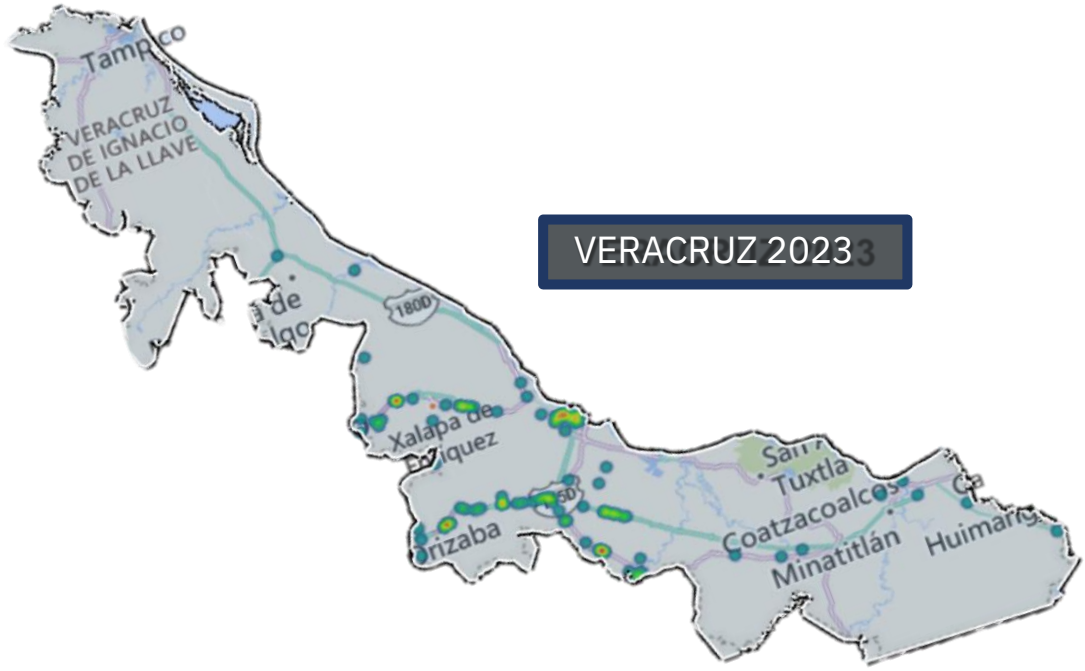

RESULTADO PUEBLA ACUMULADO OCTUBRE 2023

MUNICIPIOS DE MAYOR ÍNDICE DE ROBO.

INCIDENCIA ROBOS MENSUAL.

MODALIDADES DE ROBO.

PUEBLA 2023

DÍAS & HORARIOS

TOP 10 MÁS ROBADOS

- 1680
- 1660
- 125FL
- PROSTAR 1800
- 1370
- M2 CASCADIA
- NP 300 1880

MAPEO POR HORARIO DE MAYOR ROBO, 07:00 am a 12:00 p.m.

RESULTADO VERACRUZ ACUMULADO OCTUBRE 2023

MUNICIPIOS DE MAYOR ÍNDICE DE ROBO.

INCIDENCIA ROBOS MENSUAL.

MODALIDADES DE ROBO.

HORARIOS Y TIPOS DE VEHÍCULO OCTUBRE 2023

DÍAS & HORARIOS

TOP 10 MÁS ROBADOS

- 1680
- 1680 CASCADIA
- 1660
- M2
- NP 300
- P ROSTA R
- 125FL
- CAJA SECA
- F350
- SECA

MAPEO POR HORARIO DE MAYOR ROBO, 07:00 a.m. a 12:00 p.m.

RESULTADO GUANAJUATO ACUMULADO OCTUBRE 2023

MUNICIPIOS DE MAYOR ÍNDICE DE ROBO.

INCIDENCIA ROBOS MENSUAL.

MODALIDADES DE ROBO.

DÍAS & HORARIOS

GUANAJUATO 2023

MAPEO POR HORARIO DE MAYOR ROBO, 07:00 a.m. a 12:00 p.m.

TOP 10 MÁS ROBADOS

- CASCADIA
- NP 300
- PROSTAR
- M2
- t680
- t800
- 125FL
- HI LUX
- t660 TRACTOCAMION