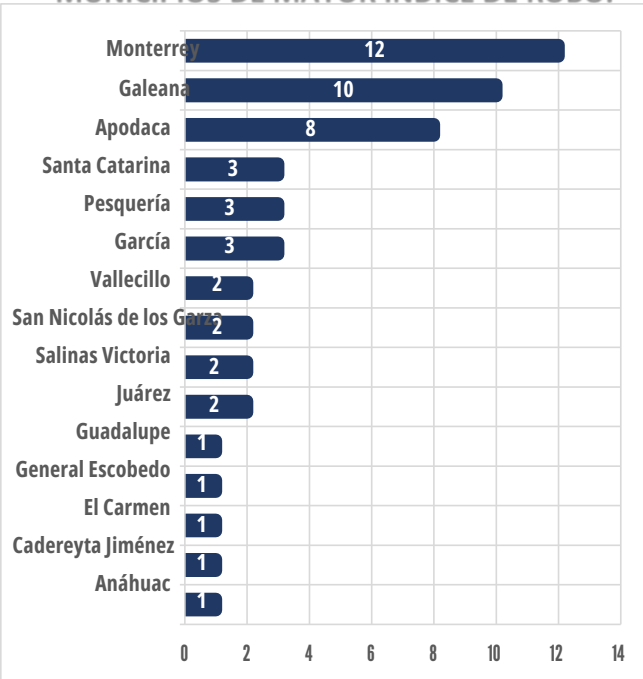

WWW.RASTREOGPS.COM

Aviso: "Información propiedad de ANERPV, cualquier reproducción parcial o total requiere autorización por escrito"

RESULTADO TLAXCALA ACUMULADO OCTUBRE 2023

MUNICIPIOS DE MAYOR ÍNDICE DE ROBO.

INCIDENCIA ROBOS MENSUAL.

MODALIDADES DE ROBO.

HORARIOS Y TIPOS DE VEHÍCULO OCTUBRE 2023

TLAXCALA 2023

DÍAS & HORARIOS

TOP 10 MÁS ROBADOS

MAPEO POR HORARIO DE MAYOR ROBO, 12:00 a.m. a 07:00 a.m.

RESULTADO NUEVO LEÓN ACUMULADO OCTUBRE 2023

MUNICIPIOS DE MAYOR ÍNDICE DE ROBO.

INCIDENCIA ROBOS MENSUAL.

MODALIDADES DE ROBO.

WWW.RASTREOGPS.COM

Aviso: "Información propiedad de ANERPV, cualquier reproducción parcial o total requiere autorización por escrito"