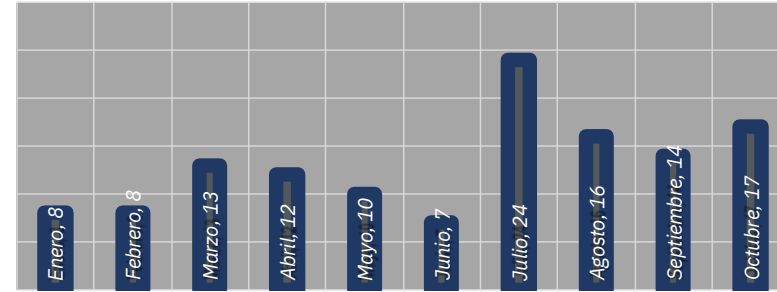

MUNICIPIOS DE MAYOR ÍNDICE DE ROBO.

INCIDENCIA ROBOS MENSUAL.

MODALIDADES DE ROBO.

DÍAS & HORARIOS

GUANAJUATO 2023

MAPEO POR HORARIO DE MAYOR ROBO, 07:00 a.m. a 12:00 p.m.

TOP 10 MÁS ROBADOS

- CASCADIA
- NP 300
- PROSTAR
- M2
- t680
- t800
- 125FL
- HI LUX
- t660 TRACTOCAMION

RESULTADO MICHOACÁN ACUMULADO OCTUBRE 2023

MUNICIPIOS DE MAYOR ÍNDICE DE ROBO.

INCIDENCIA ROBOS MENSUAL.

MODALIDADES DE ROBO.

HORARIOS Y TIPOS DE VEHÍCULO OCTUBRE 2023

MICHOACÁN 2023

DÍAS & HORARIOS

TOP 10 MÁS ROBADOS

MAPEO POR HORARIO DE MAYOR ROBO, 07:00 a.m. a 12:00 p.m.

RESULTADO HIDALGO ACUMULADO OCTUBRE 2023

MUNICIPIOS DE MAYOR ÍNDICE DE ROBO.

INCIDENCIA ROBOS MENSUAL.

MODALIDADES DE ROBO.

HORARIOS Y TIPOS DE VEHÍCULO OCTUBRE 2023

DÍAS & HORARIOS

TOP 10 MÁS ROBADOS

- 1680
- 1680
- 1680
- CASCADIA
- PROSTAR 1660
- 125FL AVEO
- 1370
- TRAM S IT

HIDALGO 2023

MAPEO POR HORARIO DE MAYOR ROBO, 07:00 a.m. a 12:00 p.m.

RESULTADO QUERÉTARO ACUMULADO OCTUBRE 2023