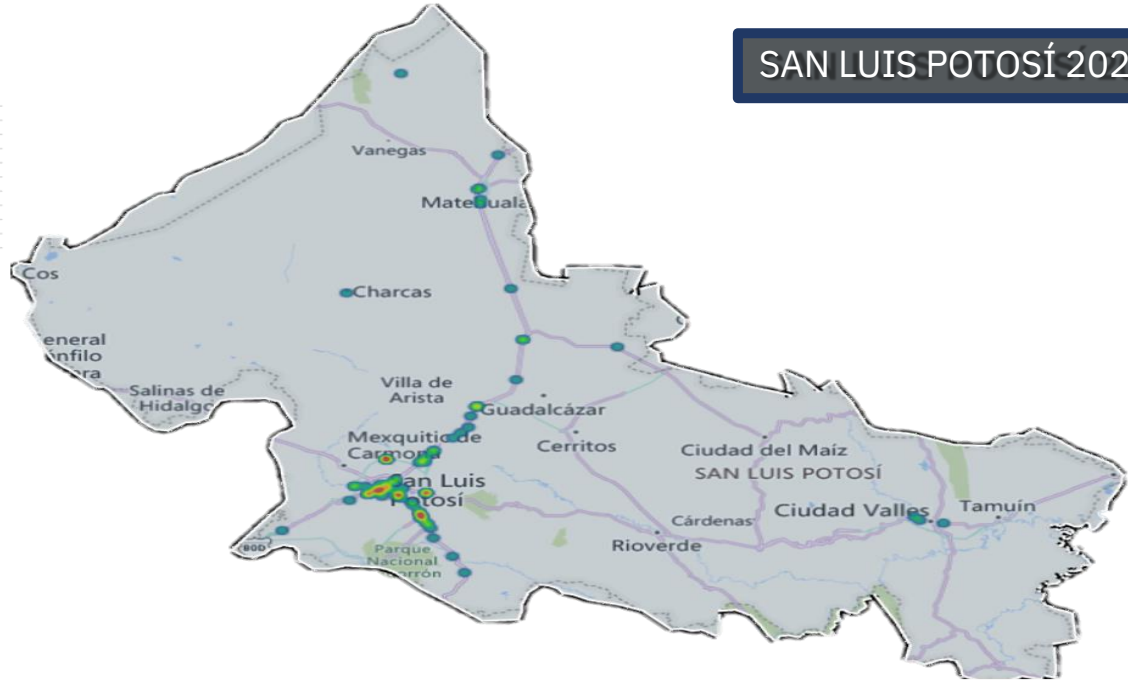

MUNICIPIOS DE MAYOR ÍNDICE DE ROBO.

INCIDENCIA ROBOS MENSUAL.

MODALIDADES DE ROBO.

HORARIOS Y TIPOS DE VEHÍCULO OCTUBRE 2023

DÍAS & HORARIOS

TOP 10 MÁS ROBADOS

QUERÉTARO 2023

MAPEO POR HORARIO DE MAYOR ROBO, 12:00 p.m. a 07:00 p.m.

RESULTADO SAN LUIS POTOSÍ ACUMULADO OCTUBRE 2023

MUNICIPIOS DE MAYOR ÍNDICE DE ROBO.

INCIDENCIA ROBOS MENSUAL.

MODALIDADES DE ROBO.

HORARIOS Y TIPOS DE VEHÍCULO OCTUBRE 2023

DÍAS & HORARIOS

TOP 10 MÁS ROBADOS

- CR V
- 1680
- M2 CASCADIA
- 1800 PROSTAR
- 1880
- HI LUX REMOLQUE
- 1370

SAN LUIS POTOSÍ 2023

MAPEO POR HORARIO DE MAYOR ROBO, 12:00 a.m. a 07:00 a.m.

Aviso: "Información propiedad de ANERPV, cualquier reproducción parcial o total requiere autorización por escrito"

INCIDENCIA ROBOS MENSUAL.

MODALIDADES DE ROBO.

HORARIOS Y TIPOS DE VEHÍCULO OCTUBRE 2023

TLAXCALA 2023

DÍAS & HORARIOS

TOP 10 MÁS ROBADOS

MAPEO POR HORARIO DE MAYOR ROBO, 12:00 a.m. a 07:00 a.m.

RESULTADO NUEVO LEÓN ACUMULADO OCTUBRE 2023