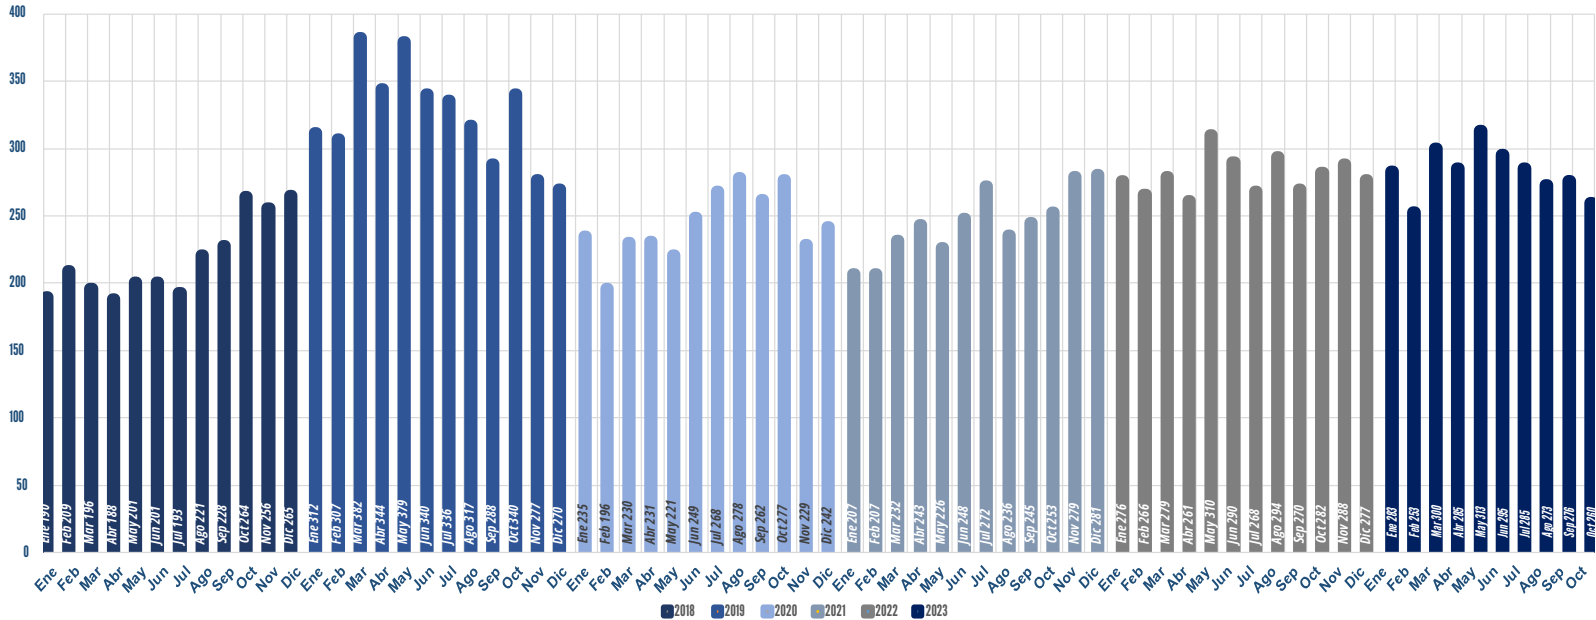

INFORME MENSUAL DE ROBOS

AL 31 DE OCTUBRE 2023

COMPARATIVOS ROBOS MENSUALES NIVEL NACIONAL 2018 - 2023

TOTAL NACIONAL ROBO DE VEHÍCULOS ACUMULADO AL MES DE OCTUBRE 2023

ESTADO	ENE	FEB	MAR	ABR	MAY	JUN	JUL	AGO	SEP	OCT	TOTAL
EDOMEX	81	85	89	75	77	79	66	73	77	64	766
PUEBLA	37	36	33	39	64	37	45	36	45	41	413
JALISCO	48	39	41	48	44	54	35	34	22	37	402
GUANAJUATO	15	10	16	20	11	21	25	25	29	19	191
MICHOACÁN	13	14	22	10	23	19	17	10	20	7	155
HIDALGO	8	8	13	12	10	7	24	16	14	17	129
VERACRUZ	15	10	9	10	8	4	7	14	9	12	98
QUERÉTARO	10	7	12	8	17	11	6	10	8	4	93
CDMX	9	14	8	5	15	6	12	6	6	10	91
SLP	6	1	7	14	7	12	9	7	12	7	82
TLAXCALA	8	5	9	7	5	5	4	7	6	6	62
NUEVO LEÓN	6	2	6	8	3	3	5	12	2	5	52
RESTO	27	22	35	29	29	37	30	22	26	31	288
TOTAL	283	253	300	285	313	295	285	272	276	260	2822

PESADOS

ESTADO	CANTIDAD
EDOMEX	354
PUEBLA	300
GUANAJUATO	122
JALISCO	102
HIDALGO	92
VERACRUZ	75
MICHOACÁN	66
QUERÉTARO	65
SLP	50
TLAXCALA	44
NUEVO LEÓN	34
CDMX	9
RESTO ESTADOS	103

TOTAL 1416

LIGEROS

ESTADO	CANTIDAD
EDOMEX	122
JALISCO	83
PUEBLA	56
MICHOACÁN	45
GUANAJUATO	26
QUERÉTARO	15
VERACRUZ	12
HIDALGO	11
CDMX	9
SLP	7
TLAXCALA	7
NUEVO LEÓN	6
RESTO ESTADOS	57