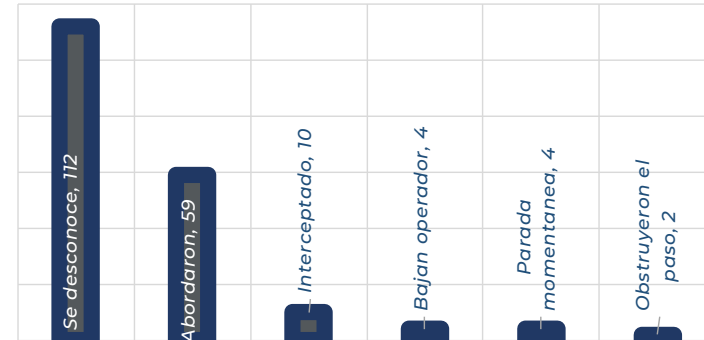

MAPEO POR HORARIO DE MAYOR ROBO, 07:00 am a 12:00 p.m.

RESULTADO VERACRUZ ACUMULADO OCTUBRE 2023

MUNICIPIOS DE MAYOR ÍNDICE DE ROBO.

INCIDENCIA ROBOS MENSUAL.

MODALIDADES DE ROBO.

HORARIOS Y TIPOS DE VEHÍCULO OCTUBRE 2023

DÍAS & HORARIOS

TOP 10 MÁS ROBADOS

- 1680
- 1680 CASCADIA
- 1660
- M2
- NP 300
- P ROSTA R
- 125FL
- CAJA SECA
- F350
- SECA

MAPEO POR HORARIO DE MAYOR ROBO, 07:00 a.m. a 12:00 p.m.

RESULTADO GUANAJUATO ACUMULADO OCTUBRE 2023

MUNICIPIOS DE MAYOR ÍNDICE DE ROBO.

INCIDENCIA ROBOS MENSUAL.

MODALIDADES DE ROBO.

DÍAS & HORARIOS

GUANAJUATO 2023

MAPEO POR HORARIO DE MAYOR ROBO, 07:00 a.m. a 12:00 p.m.

TOP 10 MÁS ROBADOS

- CASCADIA
- NP 300
- PROSTAR
- M2
- t680
- t800
- 125FL
- HI LUX
- t660 TRACTOCAMION

RESULTADO MICHOACÁN ACUMULADO OCTUBRE 2023

MUNICIPIOS DE MAYOR ÍNDICE DE ROBO.

INCIDENCIA ROBOS MENSUAL.

MODALIDADES DE ROBO.

HORARIOS Y TIPOS DE VEHÍCULO OCTUBRE 2023

MICHOACÁN 2023

DÍAS & HORARIOS

TOP 10 MÁS ROBADOS