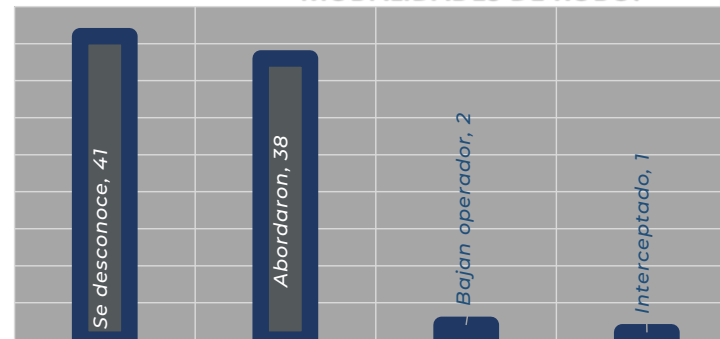

MUNICIPIOS DE MAYOR ÍNDICE DE ROBO.

INCIDENCIA ROBOS MENSUAL.

MODALIDADES DE ROBO.

HORARIOS Y TIPOS DE VEHÍCULO OCTUBRE 2023

DÍAS & HORARIOS

TOP 10 MÁS ROBADOS

QUERÉTARO 2023

MAPEO POR HORARIO DE MAYOR ROBO, 12:00 p.m. a 07:00 p.m.

RESULTADO SAN LUIS POTOSÍ ACUMULADO OCTUBRE 2023

MUNICIPIOS DE MAYOR ÍNDICE DE ROBO.

INCIDENCIA ROBOS MENSUAL.

MODALIDADES DE ROBO.

HORARIOS Y TIPOS DE VEHÍCULO OCTUBRE 2023

DÍAS & HORARIOS

TOP 10 MÁS ROBADOS

- CR V
- 1680
- M2 CASCADIA
- 1800 PROSTAR
- 1880
- HI LUX REMOLQUE
- 1370

SAN LUIS POTOSÍ 2023

MAPEO POR HORARIO DE MAYOR ROBO, 12:00 a.m. a 07:00 a.m.

Aviso: "Información propiedad de ANERPV, cualquier reproducción parcial o total requiere autorización por escrito"