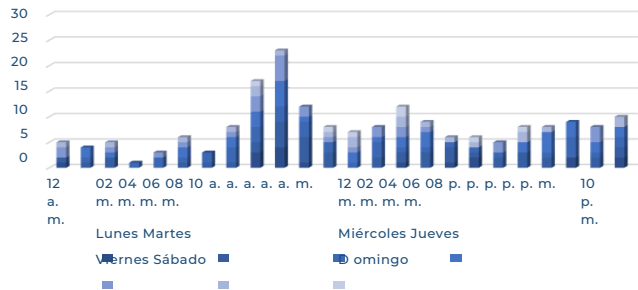

DÍAS & HORARIOS

TOP 10 MÁS ROBADOS

- 1680
- 1680 CASCADIA
- 1660
- M2
- NP 300
- P ROSTA R
- 125FL
- CAJA SECA
- F350
- SECA

MAPEO POR HORARIO DE MAYOR ROBO, 07:00 a.m. a 12:00 p.m.

RESULTADO GUANAJUATO ACUMULADO OCTUBRE 2023

MUNICIPIOS DE MAYOR ÍNDICE DE ROBO.

INCIDENCIA ROBOS MENSUAL.

MODALIDADES DE ROBO.

DÍAS & HORARIOS

GUANAJUATO 2023

MAPEO POR HORARIO DE MAYOR ROBO, 07:00 a.m. a 12:00 p.m.

TOP 10 MÁS ROBADOS

- CASCADIA
- NP 300
- PROSTAR
- M2
- t680
- t800
- 125FL
- HI LUX
- t660 TRACTOCAMION

RESULTADO MICHOACÁN ACUMULADO OCTUBRE 2023

MUNICIPIOS DE MAYOR ÍNDICE DE ROBO.

INCIDENCIA ROBOS MENSUAL.

MODALIDADES DE ROBO.

HORARIOS Y TIPOS DE VEHÍCULO OCTUBRE 2023

MICHOACÁN 2023

DÍAS & HORARIOS

TOP 10 MÁS ROBADOS

MAPEO POR HORARIO DE MAYOR ROBO, 07:00 a.m. a 12:00 p.m.

RESULTADO HIDALGO ACUMULADO OCTUBRE 2023

MUNICIPIOS DE MAYOR ÍNDICE DE ROBO.

INCIDENCIA ROBOS MENSUAL.

MODALIDADES DE ROBO.

HORARIOS Y TIPOS DE VEHÍCULO OCTUBRE 2023