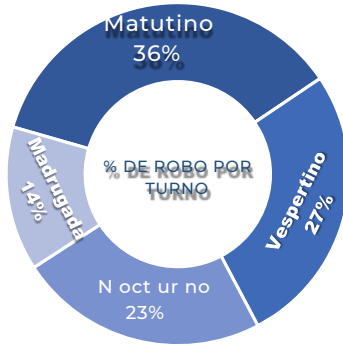

MAPEO POR HORARIO DE MAYOR ROBO, 07:00 am a 12:00 p.m.

RESULTADO VERACRUZ ACUMULADO OCTUBRE 2023

MUNICIPIOS DE MAYOR ÍNDICE DE ROBO.

INCIDENCIA ROBOS MENSUAL.

MODALIDADES DE ROBO.

HORARIOS Y TIPOS DE VEHÍCULO OCTUBRE 2023

DÍAS & HORARIOS

TOP 10 MÁS ROBADOS

- 1680
- 1680 CASCADIA
- 1660
- M2
- NP 300
- P ROSTA R
- 125FL
- CAJA SECA
- F350
- SECA

MAPEO POR HORARIO DE MAYOR ROBO, 07:00 a.m. a 12:00 p.m.

RESULTADO GUANAJUATO ACUMULADO OCTUBRE 2023

MUNICIPIOS DE MAYOR ÍNDICE DE ROBO.

INCIDENCIA ROBOS MENSUAL.

MODALIDADES DE ROBO.

DÍAS & HORARIOS

GUANAJUATO 2023

MAPEO POR HORARIO DE MAYOR ROBO, 07:00 a.m. a 12:00 p.m.

TOP 10 MÁS ROBADOS

- CASCADIA
- NP 300
- PROSTAR
- M2
- t680
- t800
- 125FL
- HI LUX
- t660 TRACTOCAMION

RESULTADO MICHOACÁN ACUMULADO OCTUBRE 2023

MUNICIPIOS DE MAYOR ÍNDICE DE ROBO.

INCIDENCIA ROBOS MENSUAL.

MODALIDADES DE ROBO.

HORARIOS Y TIPOS DE VEHÍCULO OCTUBRE 2023

MICHOACÁN 2023

DÍAS & HORARIOS

TOP 10 MÁS ROBADOS