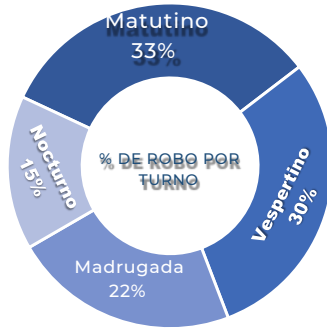

HORARIOS Y TIPOS DE VEHÍCULO OCTUBRE 2023

JALISCO 2023

DÍAS & HORARIOS

TOP 10 MÁS ROBADOS

- CR V
- NP 300
- FRONTIER
- 125FL 1680
- M2
- 1800
- CASCADIA
- PILOT TACOMA

MAPEO POR HORARIO DE MAYOR ROBO, 12:00 p.m. a 07:00 p.m.

RESULTADO PUEBLA ACUMULADO OCTUBRE 2023

MUNICIPIOS DE MAYOR ÍNDICE DE ROBO.

INCIDENCIA ROBOS MENSUAL.

MODALIDADES DE ROBO.

PUEBLA 2023

DÍAS & HORARIOS

TOP 10 MÁS ROBADOS

- 1680
- 1660
- 125FL
- PROSTAR 1800
- 1370
- M2 CASCADIA
- NP 300 1880

MAPEO POR HORARIO DE MAYOR ROBO, 07:00 am a 12:00 p.m.

RESULTADO VERACRUZ ACUMULADO OCTUBRE 2023

MUNICIPIOS DE MAYOR ÍNDICE DE ROBO.

INCIDENCIA ROBOS MENSUAL.

MODALIDADES DE ROBO.

HORARIOS Y TIPOS DE VEHÍCULO OCTUBRE 2023

DÍAS & HORARIOS

TOP 10 MÁS ROBADOS

- 1680
- 1680 CASCADIA
- 1660
- M2
- NP 300
- P ROSTA R
- 125FL
- CAJA SECA
- F350
- SECA

MAPEO POR HORARIO DE MAYOR ROBO, 07:00 a.m. a 12:00 p.m.

RESULTADO GUANAJUATO ACUMULADO OCTUBRE 2023