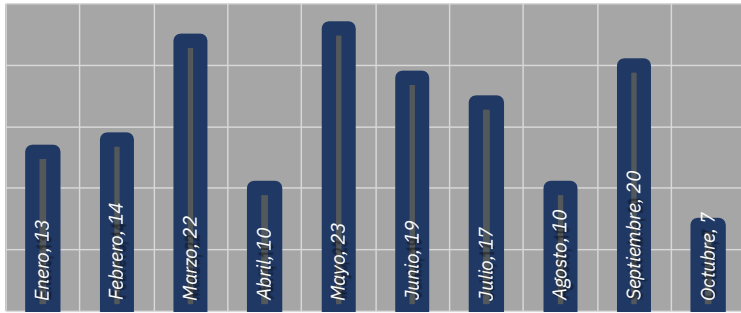

DÍAS & HORARIOS

TOP 10 MÁS ROBADOS

- 1680
- 1680 CASCADIA
- 1660
- M2
- NP 300
- P ROSTA R
- 125FL
- CAJA SECA
- F350
- SECA

MAPEO POR HORARIO DE MAYOR ROBO, 07:00 a.m. a 12:00 p.m.

RESULTADO GUANAJUATO ACUMULADO OCTUBRE 2023

MUNICIPIOS DE MAYOR ÍNDICE DE ROBO.

INCIDENCIA ROBOS MENSUAL.

MODALIDADES DE ROBO.

DÍAS & HORARIOS

GUANAJUATO 2023

MAPEO POR HORARIO DE MAYOR ROBO, 07:00 a.m. a 12:00 p.m.

TOP 10 MÁS ROBADOS

- CASCADIA
- NP 300
- PROSTAR
- M2
- t680
- t800
- 125FL
- HI LUX
- t660 TRACTOCAMION

RESULTADO MICHOACÁN ACUMULADO OCTUBRE 2023

MUNICIPIOS DE MAYOR ÍNDICE DE ROBO.

INCIDENCIA ROBOS MENSUAL.

MODALIDADES DE ROBO.

HORARIOS Y TIPOS DE VEHÍCULO OCTUBRE 2023

MICHOACÁN 2023

DÍAS & HORARIOS

TOP 10 MÁS ROBADOS

MAPEO POR HORARIO DE MAYOR ROBO, 07:00 a.m. a 12:00 p.m.

RESULTADO HIDALGO ACUMULADO OCTUBRE 2023

MUNICIPIOS DE MAYOR ÍNDICE DE ROBO.

INCIDENCIA ROBOS MENSUAL.

MODALIDADES DE ROBO.

HORARIOS Y TIPOS DE VEHÍCULO OCTUBRE 2023