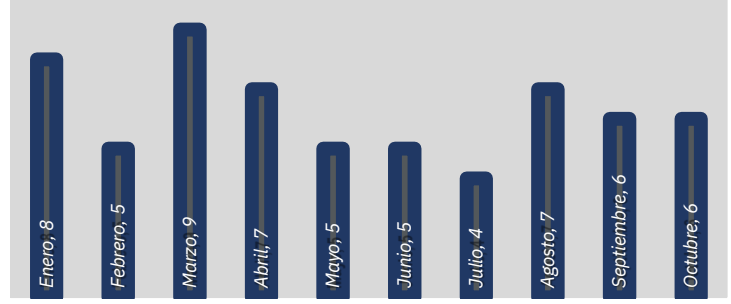

MUNICIPIOS DE MAYOR ÍNDICE DE ROBO.

INCIDENCIA ROBOS MENSUAL.

MODALIDADES DE ROBO.

HORARIOS Y TIPOS DE VEHÍCULO OCTUBRE 2023

DÍAS & HORARIOS

TOP 10 MÁS ROBADOS

QUERÉTARO 2023

MAPEO POR HORARIO DE MAYOR ROBO, 12:00 p.m. a 07:00 p.m.

RESULTADO SAN LUIS POTOSÍ ACUMULADO OCTUBRE 2023

MUNICIPIOS DE MAYOR ÍNDICE DE ROBO.

INCIDENCIA ROBOS MENSUAL.

MODALIDADES DE ROBO.

HORARIOS Y TIPOS DE VEHÍCULO OCTUBRE 2023

DÍAS & HORARIOS

TOP 10 MÁS ROBADOS

WWW.RASTREOGPS.COM

Aviso: "Información propiedad de ANERPV, cualquier reproducción parcial o total requiere autorización por escrito"

RESULTADO TLAXCALA ACUMULADO OCTUBRE 2023

MUNICIPIOS DE MAYOR ÍNDICE DE ROBO.

INCIDENCIA ROBOS MENSUAL.

MODALIDADES DE ROBO.

HORARIOS Y TIPOS DE VEHÍCULO OCTUBRE 2023

TLAXCALA 2023

DÍAS & HORARIOS

TOP 10 MÁS ROBADOS

MAPEO POR HORARIO DE MAYOR ROBO, 12:00 a.m. a 07:00 a.m.

RESULTADO NUEVO LEÓN ACUMULADO OCTUBRE 2023