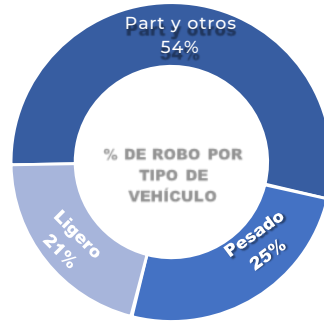

DÍAS & HORARIOS

TOP 10 MÁS ROBADOS

MAPEO POR HORARIO DE MAYOR ROBO, 07:00 a.m. a 12:00 p.m.

RESULTADO JALISCO ACUMULADO OCTUBRE 2023

MUNICIPIOS DE MAYOR ÍNDICE DE ROBO.

INCIDENCIA ROBOS MENSUAL.

MODALIDADES DE ROBO.

HORARIOS Y TIPOS DE VEHÍCULO OCTUBRE 2023

JALISCO 2023

DÍAS & HORARIOS

TOP 10 MÁS ROBADOS

- CR V
- NP 300
- FRONTIER
- 125FL 1680
- M2
- 1800
- CASCADIA
- PILOT TACOMA

MAPEO POR HORARIO DE MAYOR ROBO, 12:00 p.m. a 07:00 p.m.