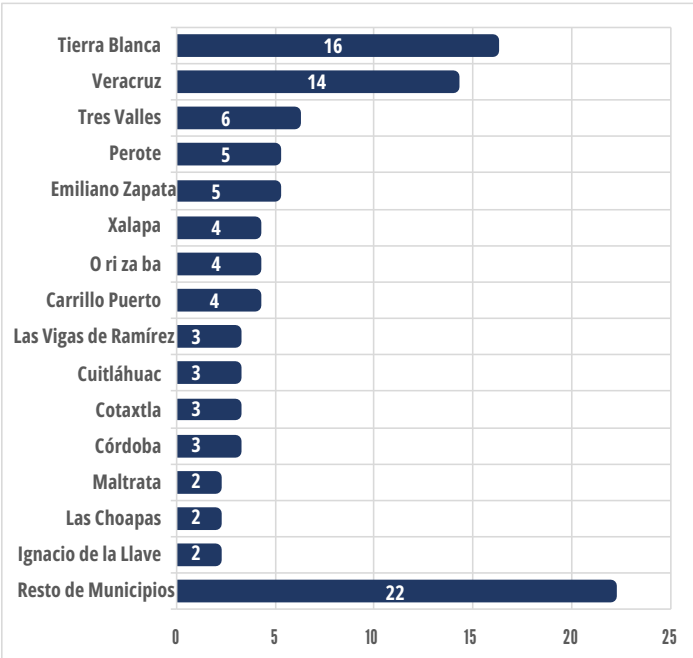

HORARIOS Y TIPOS DE VEHÍCULO OCTUBRE 2023

JALISCO 2023

DÍAS & HORARIOS

TOP 10 MÁS ROBADOS

- CR V
- NP 300
- FRONTIER
- 125FL 1680
- M2
- 1800
- CASCADIA
- PILOT TACOMA

MAPEO POR HORARIO DE MAYOR ROBO, 12:00 p.m. a 07:00 p.m.

RESULTADO PUEBLA ACUMULADO OCTUBRE 2023

MUNICIPIOS DE MAYOR ÍNDICE DE ROBO.

INCIDENCIA ROBOS MENSUAL.

MODALIDADES DE ROBO.

PUEBLA 2023

DÍAS & HORARIOS

TOP 10 MÁS ROBADOS

- 1680
- 1660
- 125FL
- PROSTAR 1800
- 1370
- M2 CASCADIA
- NP 300 1880

MAPEO POR HORARIO DE MAYOR ROBO, 07:00 am a 12:00 p.m.

RESULTADO VERACRUZ ACUMULADO OCTUBRE 2023

MUNICIPIOS DE MAYOR ÍNDICE DE ROBO.

INCIDENCIA ROBOS MENSUAL.

MODALIDADES DE ROBO.

HORARIOS Y TIPOS DE VEHÍCULO OCTUBRE 2023

DÍAS & HORARIOS

TOP 10 MÁS ROBADOS

- 1680
- 1680 CASCADIA
- 1660
- M2
- NP 300
- P ROSTA R
- 125FL
- CAJA SECA
- F350
- SECA

MAPEO POR HORARIO DE MAYOR ROBO, 07:00 a.m. a 12:00 p.m.

RESULTADO GUANAJUATO ACUMULADO OCTUBRE 2023