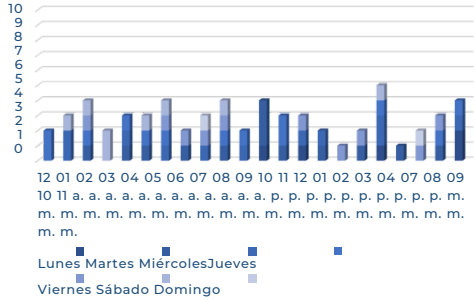

WWW.RASTREOGPS.COM

Aviso: "Información propiedad de ANERPV, cualquier reproducción parcial o total requiere autorización por escrito"

RESULTADO TLAXCALA ACUMULADO OCTUBRE 2023

MUNICIPIOS DE MAYOR ÍNDICE DE ROBO.

INCIDENCIA ROBOS MENSUAL.

MODALIDADES DE ROBO.

HORARIOS Y TIPOS DE VEHÍCULO OCTUBRE 2023

TLAXCALA 2023

DÍAS & HORARIOS

TOP 10 MÁS ROBADOS

MAPEO POR HORARIO DE MAYOR ROBO, 12:00 a.m. a 07:00 a.m.

RESULTADO NUEVO LEÓN ACUMULADO OCTUBRE 2023