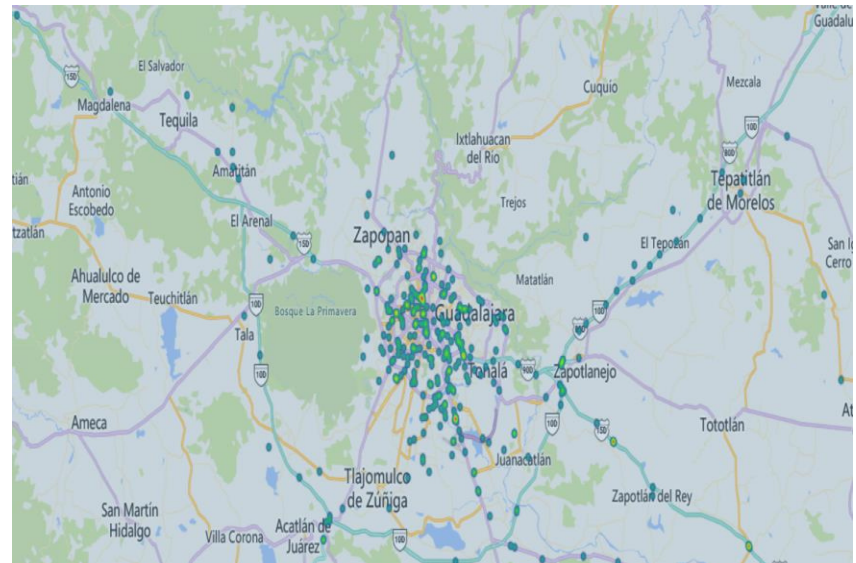

DÍAS & HORARIOS

TOP 10 MÁS ROBADOS

MAPEO POR HORARIO DE MAYOR ROBO, 07:00 a.m. a 12:00 p.m.

RESULTADO JALISCO ACUMULADO OCTUBRE 2023

MUNICIPIOS DE MAYOR ÍNDICE DE ROBO.

INCIDENCIA ROBOS MENSUAL.

MODALIDADES DE ROBO.

HORARIOS Y TIPOS DE VEHÍCULO OCTUBRE 2023

JALISCO 2023

DÍAS & HORARIOS

TOP 10 MÁS ROBADOS

- CR V
- NP 300
- FRONTIER
- 125FL 1680
- M2
- 1800
- CASCADIA
- PILOT TACOMA

MAPEO POR HORARIO DE MAYOR ROBO, 12:00 p.m. a 07:00 p.m.

RESULTADO PUEBLA ACUMULADO OCTUBRE 2023

MUNICIPIOS DE MAYOR ÍNDICE DE ROBO.

INCIDENCIA ROBOS MENSUAL.

MODALIDADES DE ROBO.

PUEBLA 2023

DÍAS & HORARIOS

TOP 10 MÁS ROBADOS

- 1680
- 1660
- 125FL
- PROSTAR 1800
- 1370
- M2 CASCADIA
- NP 300 1880

MAPEO POR HORARIO DE MAYOR ROBO, 07:00 am a 12:00 p.m.

RESULTADO VERACRUZ ACUMULADO OCTUBRE 2023

MUNICIPIOS DE MAYOR ÍNDICE DE ROBO.

INCIDENCIA ROBOS MENSUAL.

MODALIDADES DE ROBO.

HORARIOS Y TIPOS DE VEHÍCULO OCTUBRE 2023