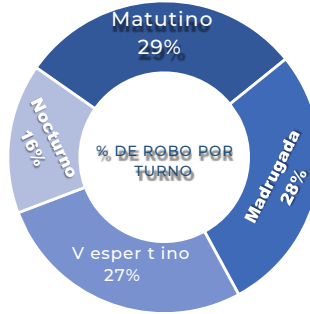

MUNICIPIOS DE MAYOR ÍNDICE DE ROBO.

INCIDENCIA ROBOS MENSUAL.

MODALIDADES DE ROBO.

DÍAS & HORARIOS

GUANAJUATO 2023

MAPEO POR HORARIO DE MAYOR ROBO, 07:00 a.m. a 12:00 p.m.

TOP 10 MÁS ROBADOS

- CASCADIA
- NP 300
- PROSTAR
- M2
- t680
- t800
- 125FL
- HI LUX
- t660 TRACTOCAMION

RESULTADO MICHOACÁN ACUMULADO OCTUBRE 2023

MUNICIPIOS DE MAYOR ÍNDICE DE ROBO.

INCIDENCIA ROBOS MENSUAL.

MODALIDADES DE ROBO.

HORARIOS Y TIPOS DE VEHÍCULO OCTUBRE 2023

MICHOACÁN 2023

DÍAS & HORARIOS

TOP 10 MÁS ROBADOS

MAPEO POR HORARIO DE MAYOR ROBO, 07:00 a.m. a 12:00 p.m.

RESULTADO HIDALGO ACUMULADO OCTUBRE 2023

MUNICIPIOS DE MAYOR ÍNDICE DE ROBO.

INCIDENCIA ROBOS MENSUAL.

MODALIDADES DE ROBO.

HORARIOS Y TIPOS DE VEHÍCULO OCTUBRE 2023

DÍAS & HORARIOS

TOP 10 MÁS ROBADOS

- 1680
- 1680
- 1680
- CASCADIA
- PROSTAR 1660
- 125FL AVEO
- 1370
- TRAM S IT

HIDALGO 2023

MAPEO POR HORARIO DE MAYOR ROBO, 07:00 a.m. a 12:00 p.m.

RESULTADO QUERÉTARO ACUMULADO OCTUBRE 2023