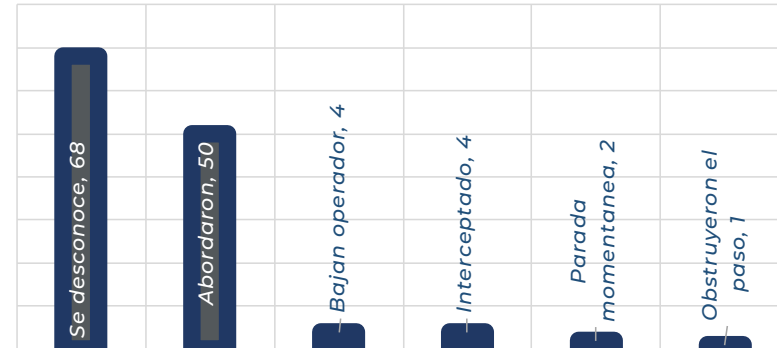

RESULTADO MICHOACÁN ACUMULADO OCTUBRE 2023

MUNICIPIOS DE MAYOR ÍNDICE DE ROBO.

INCIDENCIA ROBOS MENSUAL.

MODALIDADES DE ROBO.

HORARIOS Y TIPOS DE VEHÍCULO OCTUBRE 2023

MICHOACÁN 2023

DÍAS & HORARIOS

TOP 10 MÁS ROBADOS

MAPEO POR HORARIO DE MAYOR ROBO, 07:00 a.m. a 12:00 p.m.

RESULTADO HIDALGO ACUMULADO OCTUBRE 2023

MUNICIPIOS DE MAYOR ÍNDICE DE ROBO.

INCIDENCIA ROBOS MENSUAL.

MODALIDADES DE ROBO.

HORARIOS Y TIPOS DE VEHÍCULO OCTUBRE 2023

DÍAS & HORARIOS

TOP 10 MÁS ROBADOS

- 1680
- 1680
- 1680
- CASCADIA
- PROSTAR 1660
- 125FL AVEO
- 1370
- TRAM S IT

HIDALGO 2023

MAPEO POR HORARIO DE MAYOR ROBO, 07:00 a.m. a 12:00 p.m.

RESULTADO QUERÉTARO ACUMULADO OCTUBRE 2023

MUNICIPIOS DE MAYOR ÍNDICE DE ROBO.

INCIDENCIA ROBOS MENSUAL.

MODALIDADES DE ROBO.

HORARIOS Y TIPOS DE VEHÍCULO OCTUBRE 2023

DÍAS & HORARIOS

TOP 10 MÁS ROBADOS

QUERÉTARO 2023

MAPEO POR HORARIO DE MAYOR ROBO, 12:00 p.m. a 07:00 p.m.