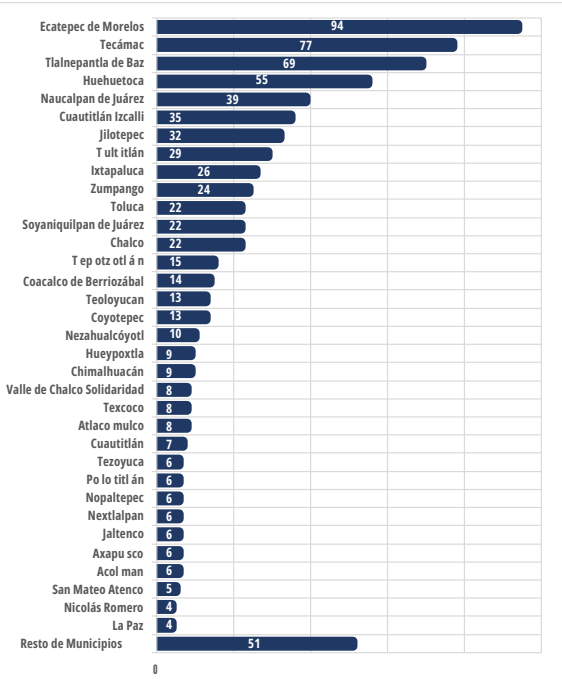

**07:00 PM.
A
12:00 AM.**

22%

MADRUGADA

**12:00 AM.
A
07:00 AM.**

20%

DISTRIBUCIÓN DE ROBO POR DÍA DE LA SEMANA OCTUBRE 2023, NIVEL NACIONAL.

Días	Total	%
Lunes	34 56	13%
Martes	42	22%
Miércoles	44 37	16%
Jueves	24	17%
Viernes	23	14%
Sábado	260	9%
Domingo		9%
TOTAL		100%

MAPAS DE CALOR POR ESTADO OCTUBRE 2023

WWW.RASTREOGPS.COM

Aviso: "Información propiedad de ANERPV, cualquier reproducción parcial o total requiere autorización por escrito"

RESULTADO EDOMEX ACUMULADO OCTUBRE 2023

MUNICIPIOS DE MAYOR ÍNDICE DE ROBO.

INCIDENCIA ROBOS MENSUAL.

MODALIDADES DE ROBO

EDOMEX 2023

DÍAS & HORARIOS

TOP 10 MÁS ROBADOS

- 1680
- 125FL
- CASCADIA NP
- 300 1660
- 1800
- F350
- 1370 PROSTAR
- 1880

MAPEO POR HORARIO DE MAYOR ROBO, 07:00 a.m. a 12:00 p.m.

DÍAS & HORARIOS

TOP 10 MÁS ROBADOS

MAPEO POR HORARIO DE MAYOR ROBO, 07:00 a.m. a 12:00 p.m.

RESULTADO JALISCO ACUMULADO OCTUBRE 2023

MUNICIPIOS DE MAYOR ÍNDICE DE ROBO.

INCIDENCIA ROBOS MENSUAL.

MODALIDADES DE ROBO.