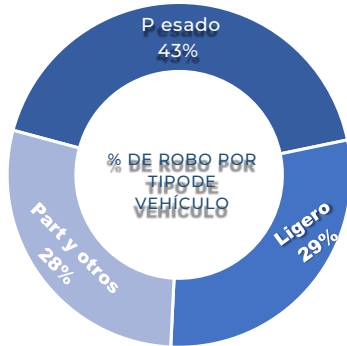

DÍAS & HORARIOS

TOP 10 MÁS ROBADOS

- 1680
- 1680 CASCADIA
- 1660
- M2
- NP 300
- P ROSTA R
- 125FL
- CAJA SECA
- F350
- SECA

MAPEO POR HORARIO DE MAYOR ROBO, 07:00 a.m. a 12:00 p.m.

RESULTADO GUANAJUATO ACUMULADO OCTUBRE 2023

MUNICIPIOS DE MAYOR ÍNDICE DE ROBO.

INCIDENCIA ROBOS MENSUAL.

MODALIDADES DE ROBO.

DÍAS & HORARIOS

GUANAJUATO 2023

MAPEO POR HORARIO DE MAYOR ROBO, 07:00 a.m. a 12:00 p.m.

TOP 10 MÁS ROBADOS

- CASCADIA
- NP 300
- PROSTAR
- M2
- t680
- t800
- 125FL
- HI LUX
- t660 TRACTOCAMION

RESULTADO MICHOACÁN ACUMULADO OCTUBRE 2023

MUNICIPIOS DE MAYOR ÍNDICE DE ROBO.

INCIDENCIA ROBOS MENSUAL.

MODALIDADES DE ROBO.

HORARIOS Y TIPOS DE VEHÍCULO OCTUBRE 2023

MICHOACÁN 2023

DÍAS & HORARIOS

TOP 10 MÁS ROBADOS

MAPEO POR HORARIO DE MAYOR ROBO, 07:00 a.m. a 12:00 p.m.

RESULTADO HIDALGO ACUMULADO OCTUBRE 2023

MUNICIPIOS DE MAYOR ÍNDICE DE ROBO.

INCIDENCIA ROBOS MENSUAL.

MODALIDADES DE ROBO.

HORARIOS Y TIPOS DE VEHÍCULO OCTUBRE 2023