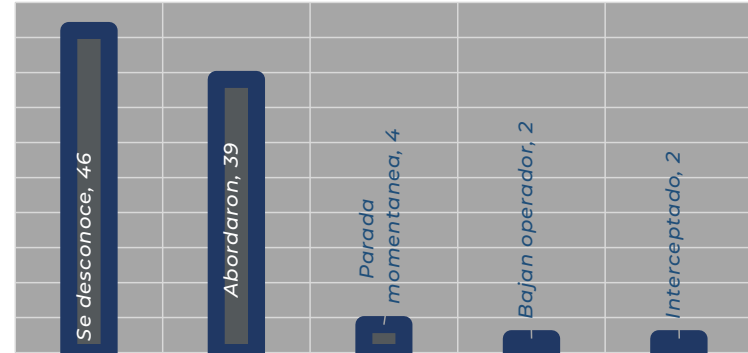

MAPEO POR HORARIO DE MAYOR ROBO, 07:00 a.m. a 12:00 p.m.

RESULTADO HIDALGO ACUMULADO OCTUBRE 2023

MUNICIPIOS DE MAYOR ÍNDICE DE ROBO.

INCIDENCIA ROBOS MENSUAL.

MODALIDADES DE ROBO.

HORARIOS Y TIPOS DE VEHÍCULO OCTUBRE 2023

DÍAS & HORARIOS

TOP 10 MÁS ROBADOS

- 1680
- 1680
- 1680
- CASCADIA
- PROSTAR 1660
- 125FL AVEO
- 1370
- TRAM S IT

HIDALGO 2023

MAPEO POR HORARIO DE MAYOR ROBO, 07:00 a.m. a 12:00 p.m.

RESULTADO QUERÉTARO ACUMULADO OCTUBRE 2023

MUNICIPIOS DE MAYOR ÍNDICE DE ROBO.

INCIDENCIA ROBOS MENSUAL.

MODALIDADES DE ROBO.

HORARIOS Y TIPOS DE VEHÍCULO OCTUBRE 2023

DÍAS & HORARIOS

TOP 10 MÁS ROBADOS

QUERÉTARO 2023

MAPEO POR HORARIO DE MAYOR ROBO, 12:00 p.m. a 07:00 p.m.