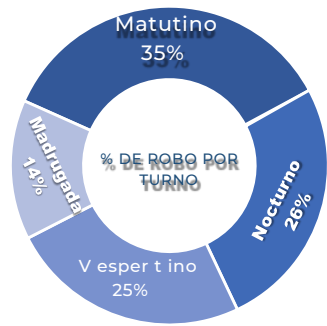

DÍAS & HORARIOS

TOP 10 MÁS ROBADOS

- 1680
- 1680 CASCADIA
- 1660
- M2
- NP 300
- P ROSTA R
- 125FL
- CAJA SECA
- F350
- SECA

MAPEO POR HORARIO DE MAYOR ROBO, 07:00 a.m. a 12:00 p.m.

RESULTADO GUANAJUATO ACUMULADO OCTUBRE 2023

MUNICIPIOS DE MAYOR ÍNDICE DE ROBO.

INCIDENCIA ROBOS MENSUAL.

MODALIDADES DE ROBO.

DÍAS & HORARIOS

GUANAJUATO 2023

MAPEO POR HORARIO DE MAYOR ROBO, 07:00 a.m. a 12:00 p.m.

TOP 10 MÁS ROBADOS

- CASCADIA
- NP 300
- PROSTAR
- M2
- t680
- t800
- 125FL
- HI LUX
- t660 TRACTOCAMION

RESULTADO MICHOACÁN ACUMULADO OCTUBRE 2023

MUNICIPIOS DE MAYOR ÍNDICE DE ROBO.

INCIDENCIA ROBOS MENSUAL.

MODALIDADES DE ROBO.

HORARIOS Y TIPOS DE VEHÍCULO OCTUBRE 2023

MICHOACÁN 2023

DÍAS & HORARIOS

TOP 10 MÁS ROBADOS

MAPEO POR HORARIO DE MAYOR ROBO, 07:00 a.m. a 12:00 p.m.

RESULTADO HIDALGO ACUMULADO OCTUBRE 2023

MUNICIPIOS DE MAYOR ÍNDICE DE ROBO.

INCIDENCIA ROBOS MENSUAL.

MODALIDADES DE ROBO.

HORARIOS Y TIPOS DE VEHÍCULO OCTUBRE 2023