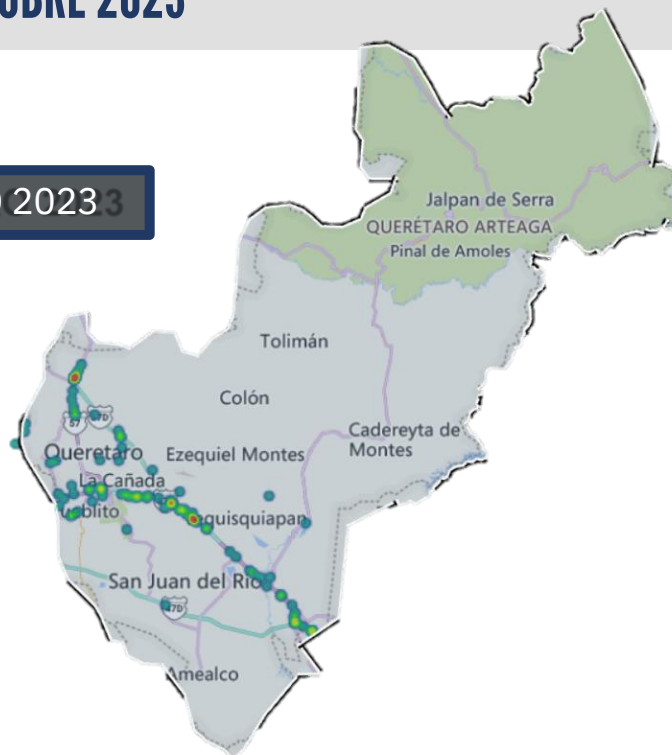

DÍAS & HORARIOS

TOP 10 MÁS ROBADOS

- 1680
- 1680
- 1680
- CASCADIA
- PROSTAR 1660
- 125FL AVEO
- 1370
- TRAM S IT

HIDALGO 2023

MAPEO POR HORARIO DE MAYOR ROBO, 07:00 a.m. a 12:00 p.m.

RESULTADO QUERÉTARO ACUMULADO OCTUBRE 2023

MUNICIPIOS DE MAYOR ÍNDICE DE ROBO.

INCIDENCIA ROBOS MENSUAL.

MODALIDADES DE ROBO.

HORARIOS Y TIPOS DE VEHÍCULO OCTUBRE 2023

DÍAS & HORARIOS

TOP 10 MÁS ROBADOS

QUERÉTARO 2023

MAPEO POR HORARIO DE MAYOR ROBO, 12:00 p.m. a 07:00 p.m.

- CR V
- 1680
- M2 CASCADIA
- 1800 PROSTAR
- 1880
- HI LUX REMOLQUE
- 1370

SAN LUIS POTOSÍ 2023

MAPEO POR HORARIO DE MAYOR ROBO, 12:00 a.m. a 07:00 a.m.

Aviso: "Información propiedad de ANERPV, cualquier reproducción parcial o total requiere autorización por escrito"