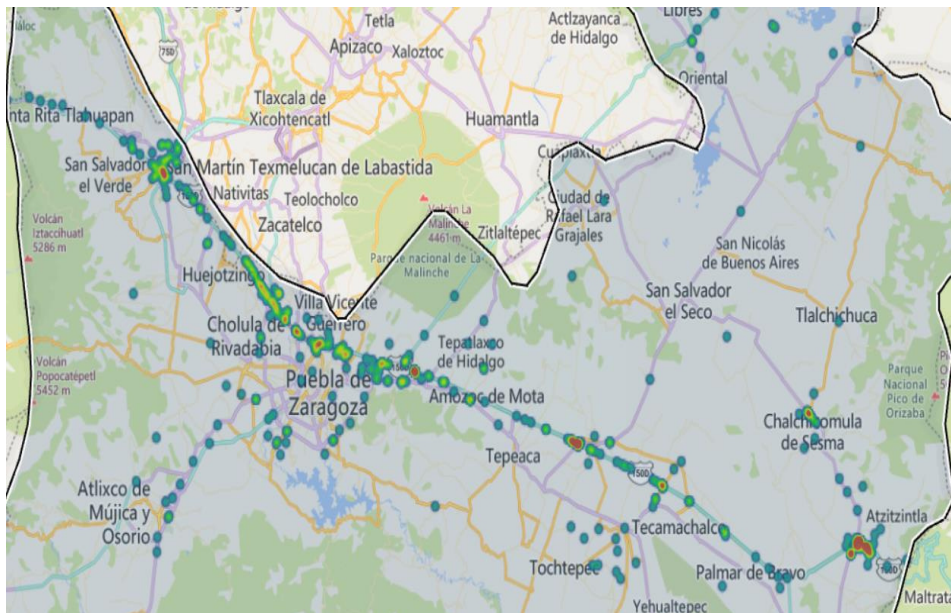

HORARIOS Y TIPOS DE VEHÍCULO OCTUBRE 2023

JALISCO 2023

DÍAS & HORARIOS

TOP 10 MÁS ROBADOS

- CR V
- NP 300
- FRONTIER
- 125FL 1680
- M2
- 1800
- CASCADIA
- PILOT TACOMA

MAPEO POR HORARIO DE MAYOR ROBO, 12:00 p.m. a 07:00 p.m.

RESULTADO PUEBLA ACUMULADO OCTUBRE 2023

MUNICIPIOS DE MAYOR ÍNDICE DE ROBO.

INCIDENCIA ROBOS MENSUAL.

MODALIDADES DE ROBO.

PUEBLA 2023

DÍAS & HORARIOS

TOP 10 MÁS ROBADOS

- 1680
- 1660
- 125FL
- PROSTAR 1800
- 1370
- M2 CASCADIA
- NP 300 1880

MAPEO POR HORARIO DE MAYOR ROBO, 07:00 am a 12:00 p.m.

RESULTADO VERACRUZ ACUMULADO OCTUBRE 2023

MUNICIPIOS DE MAYOR ÍNDICE DE ROBO.

INCIDENCIA ROBOS MENSUAL.

MODALIDADES DE ROBO.

HORARIOS Y TIPOS DE VEHÍCULO OCTUBRE 2023

DÍAS & HORARIOS

TOP 10 MÁS ROBADOS

- 1680
- 1680 CASCADIA
- 1660
- M2
- NP 300
- P ROSTA R
- 125FL
- CAJA SECA
- F350
- SECA

MAPEO POR HORARIO DE MAYOR ROBO, 07:00 a.m. a 12:00 p.m.

RESULTADO GUANAJUATO ACUMULADO OCTUBRE 2023