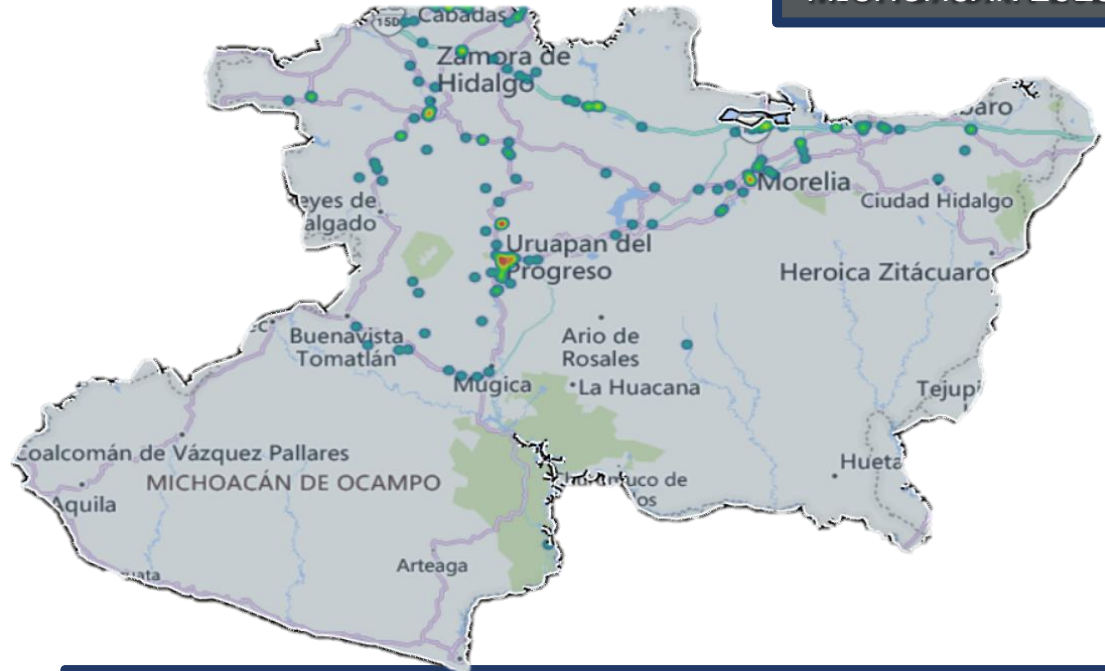

MUNICIPIOS DE MAYOR ÍNDICE DE ROBO.

INCIDENCIA ROBOS MENSUAL.

MODALIDADES DE ROBO.

DÍAS & HORARIOS

GUANAJUATO 2023

MAPEO POR HORARIO DE MAYOR ROBO, 07:00 a.m. a 12:00 p.m.

TOP 10 MÁS ROBADOS

- CASCADIA
- NP 300
- PROSTAR
- M2
- t680
- t800
- 125FL
- HI LUX
- t660 TRACTOCAMION

RESULTADO MICHOACÁN ACUMULADO OCTUBRE 2023

MUNICIPIOS DE MAYOR ÍNDICE DE ROBO.

INCIDENCIA ROBOS MENSUAL.

MODALIDADES DE ROBO.

HORARIOS Y TIPOS DE VEHÍCULO OCTUBRE 2023

MICHOACÁN 2023

DÍAS & HORARIOS

TOP 10 MÁS ROBADOS

MAPEO POR HORARIO DE MAYOR ROBO, 07:00 a.m. a 12:00 p.m.

RESULTADO HIDALGO ACUMULADO OCTUBRE 2023

MUNICIPIOS DE MAYOR ÍNDICE DE ROBO.

INCIDENCIA ROBOS MENSUAL.

MODALIDADES DE ROBO.

HORARIOS Y TIPOS DE VEHÍCULO OCTUBRE 2023

DÍAS & HORARIOS

TOP 10 MÁS ROBADOS

- 1680
- 1680
- 1680
- CASCADIA
- PROSTAR 1660
- 125FL AVEO
- 1370
- TRAM S IT

HIDALGO 2023

MAPEO POR HORARIO DE MAYOR ROBO, 07:00 a.m. a 12:00 p.m.

RESULTADO QUERÉTARO ACUMULADO OCTUBRE 2023