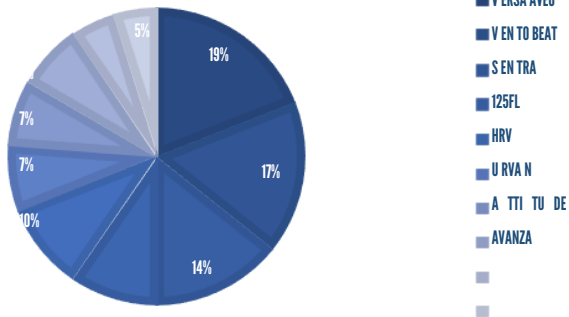

MUNICIPIOS DE MAYOR ÍNDICE DE ROBO.

INCIDENCIA ROBOS MENSUAL.

MODALIDADES DE ROBO

EDOMEX 2023

DÍAS & HORARIOS

TOP 10 MÁS ROBADOS

- 1680
- 125FL
- CASCADIA NP
- 300 1660
- 1800
- F350
- 1370 PROSTAR
- 1880

MAPEO POR HORARIO DE MAYOR ROBO, 07:00 a.m. a 12:00 p.m.

RESULTADO CDMX ACUMULADO OCTUBRE 2023

MUNICIPIOS DE MAYOR ÍNDICE DE ROBO. ÍNDICE DE ROBO.

INCIDENCIA ROBOS MENSUAL MENSUAL.

MODALIDADES DE ROBO. DE ROBO.

HORARIOS Y TIPOS DE VEHÍCULO OCTUBRE 2023

CDMX 2023

DÍAS & HORARIOS

TOP 10 MÁS ROBADOS

MAPEO POR HORARIO DE MAYOR ROBO, 07:00 a.m. a 12:00 p.m.

RESULTADO JALISCO ACUMULADO OCTUBRE 2023

MUNICIPIOS DE MAYOR ÍNDICE DE ROBO.

INCIDENCIA ROBOS MENSUAL.

MODALIDADES DE ROBO.