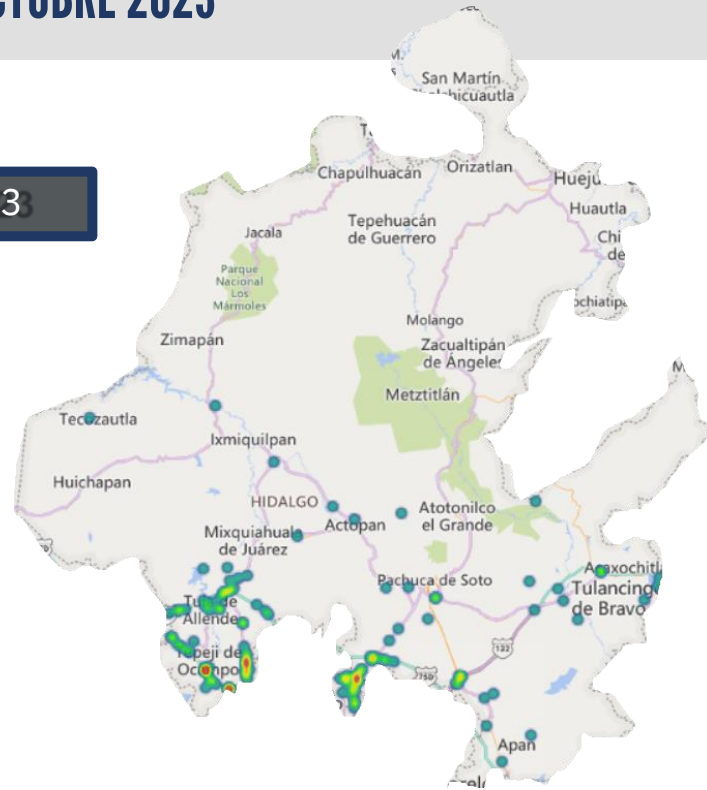

RESULTADO MICHOACÁN ACUMULADO OCTUBRE 2023

MUNICIPIOS DE MAYOR ÍNDICE DE ROBO.

INCIDENCIA ROBOS MENSUAL.

MODALIDADES DE ROBO.

HORARIOS Y TIPOS DE VEHÍCULO OCTUBRE 2023

MICHOACÁN 2023

DÍAS & HORARIOS

TOP 10 MÁS ROBADOS

MAPEO POR HORARIO DE MAYOR ROBO, 07:00 a.m. a 12:00 p.m.

RESULTADO HIDALGO ACUMULADO OCTUBRE 2023

MUNICIPIOS DE MAYOR ÍNDICE DE ROBO.

INCIDENCIA ROBOS MENSUAL.

MODALIDADES DE ROBO.

HORARIOS Y TIPOS DE VEHÍCULO OCTUBRE 2023

DÍAS & HORARIOS

TOP 10 MÁS ROBADOS

- 1680
- 1680
- 1680
- CASCADIA
- PROSTAR 1660
- 125FL AVEO
- 1370
- TRAM S IT

HIDALGO 2023

MAPEO POR HORARIO DE MAYOR ROBO, 07:00 a.m. a 12:00 p.m.

RESULTADO QUERÉTARO ACUMULADO OCTUBRE 2023

MUNICIPIOS DE MAYOR ÍNDICE DE ROBO.

INCIDENCIA ROBOS MENSUAL.

MODALIDADES DE ROBO.

HORARIOS Y TIPOS DE VEHÍCULO OCTUBRE 2023

DÍAS & HORARIOS

TOP 10 MÁS ROBADOS

QUERÉTARO 2023

MAPEO POR HORARIO DE MAYOR ROBO, 12:00 p.m. a 07:00 p.m.