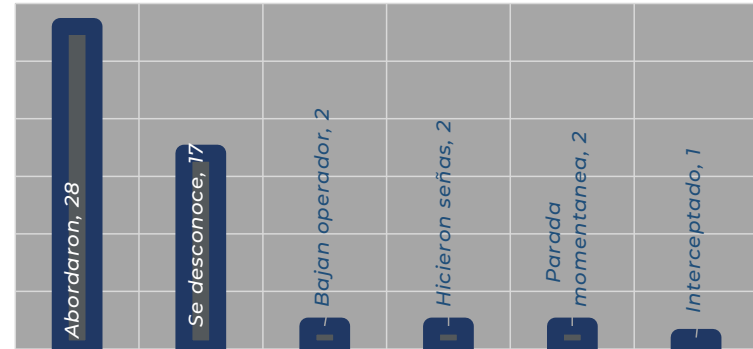

MODALIDADES DE ROBO.