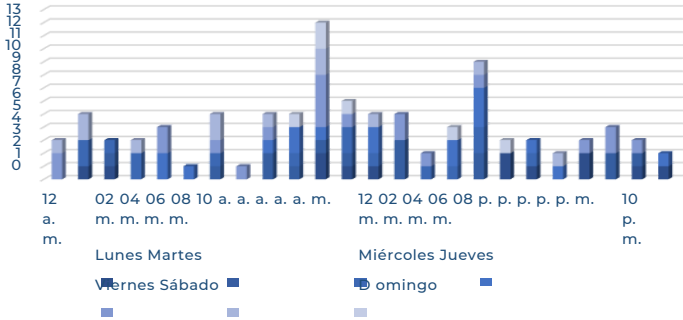

RESULTADO PUEBLA ACUMULADO OCTUBRE 2023

MUNICIPIOS DE MAYOR ÍNDICE DE ROBO.

INCIDENCIA ROBOS MENSUAL.

MODALIDADES DE ROBO.

PUEBLA 2023

DÍAS & HORARIOS

TOP 10 MÁS ROBADOS

- 1680
- 1660
- 125FL
- PROSTAR 1800
- 1370
- M2 CASCADIA
- NP 300 1880

MAPEO POR HORARIO DE MAYOR ROBO, 07:00 am a 12:00 p.m.

RESULTADO VERACRUZ ACUMULADO OCTUBRE 2023

MUNICIPIOS DE MAYOR ÍNDICE DE ROBO.

INCIDENCIA ROBOS MENSUAL.

MODALIDADES DE ROBO.

HORARIOS Y TIPOS DE VEHÍCULO OCTUBRE 2023

DÍAS & HORARIOS

TOP 10 MÁS ROBADOS

- 1680
- 1680 CASCADIA
- 1660
- M2
- NP 300
- P ROSTA R
- 125FL
- CAJA SECA
- F350
- SECA

MAPEO POR HORARIO DE MAYOR ROBO, 07:00 a.m. a 12:00 p.m.

RESULTADO GUANAJUATO ACUMULADO OCTUBRE 2023

MUNICIPIOS DE MAYOR ÍNDICE DE ROBO.

INCIDENCIA ROBOS MENSUAL.

MODALIDADES DE ROBO.

DÍAS & HORARIOS

GUANAJUATO 2023

MAPEO POR HORARIO DE MAYOR ROBO, 07:00 a.m. a 12:00 p.m.

TOP 10 MÁS ROBADOS

- CASCADIA
- NP 300
- PROSTAR
- M2
- t680
- t800
- 125FL
- HI LUX
- t660 TRACTOCAMION