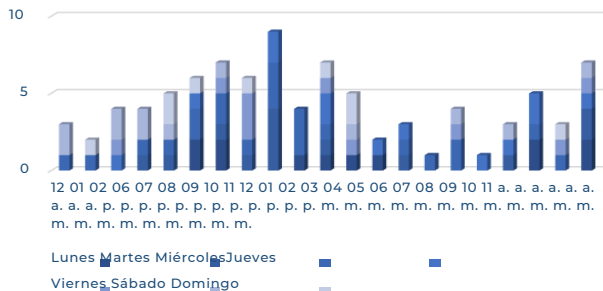

MUNICIPIOS DE MAYOR ÍNDICE DE ROBO.

INCIDENCIA ROBOS MENSUAL.

MODALIDADES DE ROBO

EDOMEX 2023

DÍAS & HORARIOS

TOP 10 MÁS ROBADOS

- 1680
- 125FL
- CASCADIA NP
- 300 1660
- 1800
- F350
- 1370 PROSTAR
- 1880

MAPEO POR HORARIO DE MAYOR ROBO, 07:00 a.m. a 12:00 p.m.

RESULTADO CDMX ACUMULADO OCTUBRE 2023

MUNICIPIOS DE MAYOR ÍNDICE DE ROBO. ÍNDICE DE ROBO.

INCIDENCIA ROBOS MENSUAL MENSUAL.

MODALIDADES DE ROBO. DE ROBO.

HORARIOS Y TIPOS DE VEHÍCULO OCTUBRE 2023

CDMX 2023

DÍAS & HORARIOS

TOP 10 MÁS ROBADOS

MAPEO POR HORARIO DE MAYOR ROBO, 07:00 a.m. a 12:00 p.m.

RESULTADO JALISCO ACUMULADO OCTUBRE 2023

MUNICIPIOS DE MAYOR ÍNDICE DE ROBO.

INCIDENCIA ROBOS MENSUAL.

MODALIDADES DE ROBO.