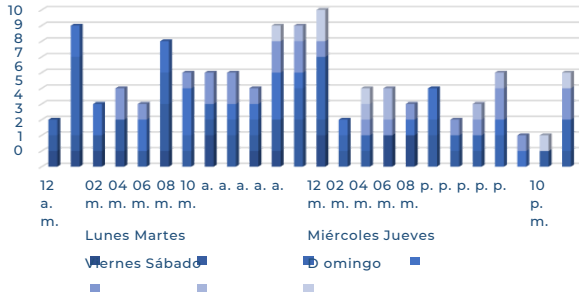

MUNICIPIOS DE MAYOR ÍNDICE DE ROBO.

INCIDENCIA ROBOS MENSUAL.

MODALIDADES DE ROBO.

DÍAS & HORARIOS

GUANAJUATO 2023

MAPEO POR HORARIO DE MAYOR ROBO, 07:00 a.m. a 12:00 p.m.

TOP 10 MÁS ROBADOS

- CASCADIA
- NP 300
- PROSTAR
- M2
- t680
- t800
- 125FL
- HI LUX
- t660 TRACTOCAMION

RESULTADO MICHOACÁN ACUMULADO OCTUBRE 2023

MUNICIPIOS DE MAYOR ÍNDICE DE ROBO.

INCIDENCIA ROBOS MENSUAL.

MODALIDADES DE ROBO.

HORARIOS Y TIPOS DE VEHÍCULO OCTUBRE 2023

MICHOACÁN 2023

DÍAS & HORARIOS

TOP 10 MÁS ROBADOS

MAPEO POR HORARIO DE MAYOR ROBO, 07:00 a.m. a 12:00 p.m.

RESULTADO HIDALGO ACUMULADO OCTUBRE 2023

MUNICIPIOS DE MAYOR ÍNDICE DE ROBO.

INCIDENCIA ROBOS MENSUAL.

MODALIDADES DE ROBO.

HORARIOS Y TIPOS DE VEHÍCULO OCTUBRE 2023

DÍAS & HORARIOS

TOP 10 MÁS ROBADOS

- 1680
- 1680
- 1680
- CASCADIA
- PROSTAR 1660
- 125FL AVEO
- 1370
- TRAM S IT

HIDALGO 2023

MAPEO POR HORARIO DE MAYOR ROBO, 07:00 a.m. a 12:00 p.m.

RESULTADO QUERÉTARO ACUMULADO OCTUBRE 2023