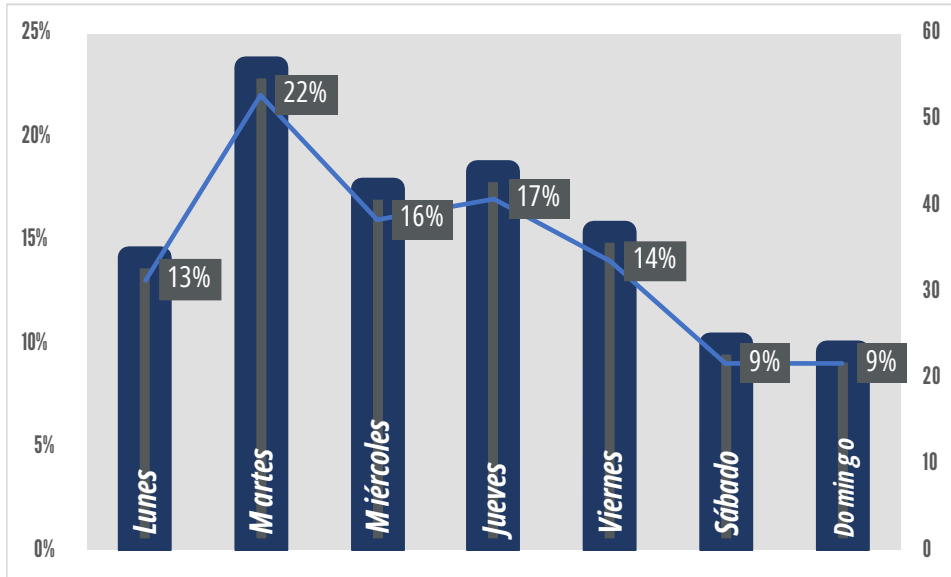

DISTRIBUCIÓN DE ROBO POR HORARIO ACUMULADO A OCTUBRE 2023, NIVEL NACIONAL.

MATUTINO

**07:00 AM.
A
12:00 PM.**

31%

VESPERTINO

**12:00 PM.
A
07:00 PM.**

27%

NOCTURNO

**07:00 PM.
A
12:00 AM.**

22%

MADRUGADA

**12:00 AM.
A
07:00 AM.**

20%

DISTRIBUCIÓN DE ROBO POR DÍA DE LA SEMANA OCTUBRE 2023, NIVEL NACIONAL.

Días	Total	%
Lunes	34 56	13%
Martes	42	22%
Miércoles	44 37	16%
Jueves	24	17%
Viernes	23	14%
Sábado	260	9%
Domingo		9%
TOTAL		100%