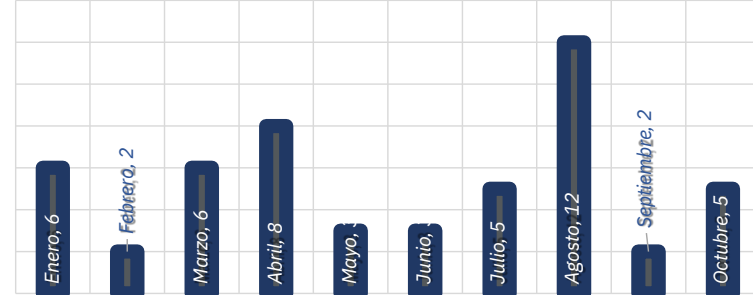

INCIDENCIA ROBOS MENSUAL.