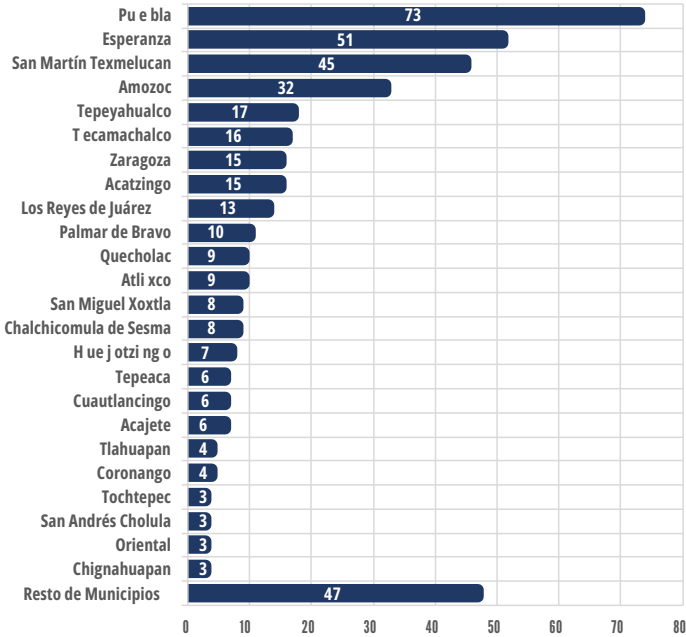

DÍAS & HORARIOS

TOP 10 MÁS ROBADOS

MAPEO POR HORARIO DE MAYOR ROBO, 07:00 a.m. a 12:00 p.m.

RESULTADO JALISCO ACUMULADO OCTUBRE 2023

MUNICIPIOS DE MAYOR ÍNDICE DE ROBO.

INCIDENCIA ROBOS MENSUAL.

MODALIDADES DE ROBO.

HORARIOS Y TIPOS DE VEHÍCULO OCTUBRE 2023

JALISCO 2023

DÍAS & HORARIOS

TOP 10 MÁS ROBADOS

- CR V
- NP 300
- FRONTIER
- 125FL 1680
- M2
- 1800
- CASCADIA
- PILOT TACOMA

MAPEO POR HORARIO DE MAYOR ROBO, 12:00 p.m. a 07:00 p.m.

RESULTADO PUEBLA ACUMULADO OCTUBRE 2023

MUNICIPIOS DE MAYOR ÍNDICE DE ROBO.

INCIDENCIA ROBOS MENSUAL.

MODALIDADES DE ROBO.

PUEBLA 2023

DÍAS & HORARIOS

TOP 10 MÁS ROBADOS

- 1680
- 1660
- 125FL
- PROSTAR 1800
- 1370
- M2 CASCADIA
- NP 300 1880

MAPEO POR HORARIO DE MAYOR ROBO, 07:00 am a 12:00 p.m.

RESULTADO VERACRUZ ACUMULADO OCTUBRE 2023

MUNICIPIOS DE MAYOR ÍNDICE DE ROBO.

INCIDENCIA ROBOS MENSUAL.

MODALIDADES DE ROBO.

HORARIOS Y TIPOS DE VEHÍCULO OCTUBRE 2023