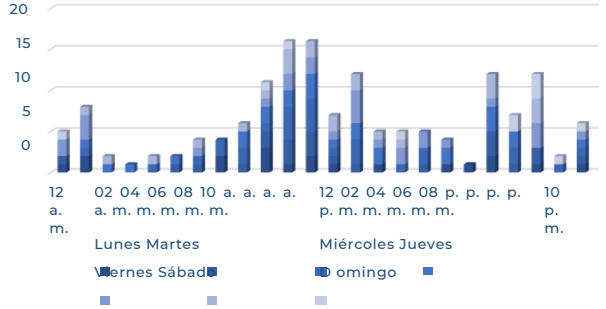

MUNICIPIOS DE MAYOR ÍNDICE DE ROBO.

INCIDENCIA ROBOS MENSUAL.

MODALIDADES DE ROBO.

DÍAS & HORARIOS

GUANAJUATO 2023

MAPEO POR HORARIO DE MAYOR ROBO, 07:00 a.m. a 12:00 p.m.

TOP 10 MÁS ROBADOS

- CASCADIA
- NP 300
- PROSTAR
- M2
- t680
- t800
- 125FL
- HI LUX
- t660 TRACTOCAMION

RESULTADO MICHOACÁN ACUMULADO OCTUBRE 2023

MUNICIPIOS DE MAYOR ÍNDICE DE ROBO.

INCIDENCIA ROBOS MENSUAL.

MODALIDADES DE ROBO.

HORARIOS Y TIPOS DE VEHÍCULO OCTUBRE 2023

MICHOACÁN 2023

DÍAS & HORARIOS

TOP 10 MÁS ROBADOS

MAPEO POR HORARIO DE MAYOR ROBO, 07:00 a.m. a 12:00 p.m.

RESULTADO HIDALGO ACUMULADO OCTUBRE 2023

MUNICIPIOS DE MAYOR ÍNDICE DE ROBO.

INCIDENCIA ROBOS MENSUAL.

MODALIDADES DE ROBO.

HORARIOS Y TIPOS DE VEHÍCULO OCTUBRE 2023

DÍAS & HORARIOS

TOP 10 MÁS ROBADOS

- 1680
- 1680
- 1680
- CASCADIA
- PROSTAR 1660
- 125FL AVEO
- 1370
- TRAM S IT

HIDALGO 2023

MAPEO POR HORARIO DE MAYOR ROBO, 07:00 a.m. a 12:00 p.m.

RESULTADO QUERÉTARO ACUMULADO OCTUBRE 2023