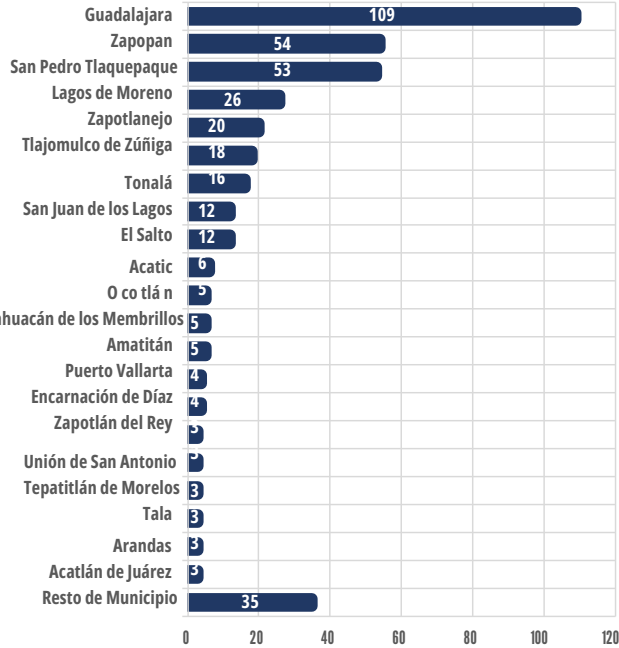

RESULTADO CDMX ACUMULADO OCTUBRE 2023

MUNICIPIOS DE MAYOR ÍNDICE DE ROBO. ÍNDICE DE ROBO.

INCIDENCIA ROBOS MENSUAL MENSUAL.

MODALIDADES DE ROBO. DE ROBO.

HORARIOS Y TIPOS DE VEHÍCULO OCTUBRE 2023

CDMX 2023

DÍAS & HORARIOS

TOP 10 MÁS ROBADOS

MAPEO POR HORARIO DE MAYOR ROBO, 07:00 a.m. a 12:00 p.m.

RESULTADO JALISCO ACUMULADO OCTUBRE 2023

MUNICIPIOS DE MAYOR ÍNDICE DE ROBO.

INCIDENCIA ROBOS MENSUAL.

MODALIDADES DE ROBO.

HORARIOS Y TIPOS DE VEHÍCULO OCTUBRE 2023

JALISCO 2023

DÍAS & HORARIOS

TOP 10 MÁS ROBADOS

- CR V
- NP 300
- FRONTIER
- 125FL 1680
- M2
- 1800
- CASCADIA
- PILOT TACOMA

MAPEO POR HORARIO DE MAYOR ROBO, 12:00 p.m. a 07:00 p.m.

RESULTADO PUEBLA ACUMULADO OCTUBRE 2023

MUNICIPIOS DE MAYOR ÍNDICE DE ROBO.

INCIDENCIA ROBOS MENSUAL.

MODALIDADES DE ROBO.

PUEBLA 2023

DÍAS & HORARIOS

TOP 10 MÁS ROBADOS

- 1680
- 1660
- 125FL
- PROSTAR 1800
- 1370
- M2 CASCADIA
- NP 300 1880