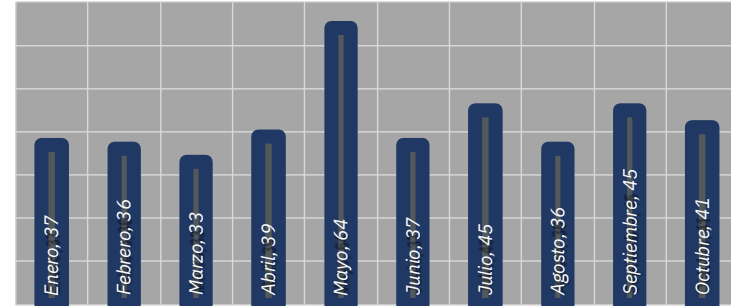

DÍAS & HORARIOS

TOP 10 MÁS ROBADOS

MAPEO POR HORARIO DE MAYOR ROBO, 07:00 a.m. a 12:00 p.m.

RESULTADO JALISCO ACUMULADO OCTUBRE 2023

MUNICIPIOS DE MAYOR ÍNDICE DE ROBO.

INCIDENCIA ROBOS MENSUAL.

MODALIDADES DE ROBO.

HORARIOS Y TIPOS DE VEHÍCULO OCTUBRE 2023

JALISCO 2023

DÍAS & HORARIOS

TOP 10 MÁS ROBADOS

- CR V
- NP 300
- FRONTIER
- 125FL 1680
- M2
- 1800
- CASCADIA
- PILOT TACOMA

MAPEO POR HORARIO DE MAYOR ROBO, 12:00 p.m. a 07:00 p.m.

RESULTADO PUEBLA ACUMULADO OCTUBRE 2023

MUNICIPIOS DE MAYOR ÍNDICE DE ROBO.

INCIDENCIA ROBOS MENSUAL.

MODALIDADES DE ROBO.

PUEBLA 2023

DÍAS & HORARIOS

TOP 10 MÁS ROBADOS

- 1680
- 1660
- 125FL
- PROSTAR 1800
- 1370
- M2 CASCADIA
- NP 300 1880

MAPEO POR HORARIO DE MAYOR ROBO, 07:00 am a 12:00 p.m.

RESULTADO VERACRUZ ACUMULADO OCTUBRE 2023

MUNICIPIOS DE MAYOR ÍNDICE DE ROBO.

INCIDENCIA ROBOS MENSUAL.

MODALIDADES DE ROBO.

HORARIOS Y TIPOS DE VEHÍCULO OCTUBRE 2023