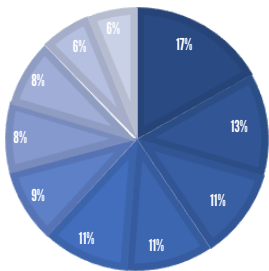

HORARIOS Y TIPOS DE VEHÍCULO OCTUBRE 2023

JALISCO 2023

DÍAS & HORARIOS

TOP 10 MÁS ROBADOS

- CR V
- NP 300
- FRONTIER
- 125FL 1680
- M2
- 1800
- CASCADIA
- PILOT TACOMA

MAPEO POR HORARIO DE MAYOR ROBO, 12:00 p.m. a 07:00 p.m.

RESULTADO PUEBLA ACUMULADO OCTUBRE 2023

MUNICIPIOS DE MAYOR ÍNDICE DE ROBO.

INCIDENCIA ROBOS MENSUAL.

MODALIDADES DE ROBO.

PUEBLA 2023

DÍAS & HORARIOS

TOP 10 MÁS ROBADOS

- 1680
- 1660
- 125FL
- PROSTAR 1800
- 1370
- M2 CASCADIA
- NP 300 1880

MAPEO POR HORARIO DE MAYOR ROBO, 07:00 am a 12:00 p.m.

RESULTADO VERACRUZ ACUMULADO OCTUBRE 2023

MUNICIPIOS DE MAYOR ÍNDICE DE ROBO.

INCIDENCIA ROBOS MENSUAL.

MODALIDADES DE ROBO.

HORARIOS Y TIPOS DE VEHÍCULO OCTUBRE 2023