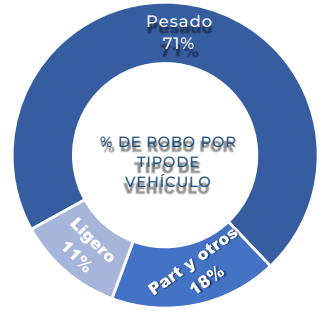

WWW.RASTREOGPS.COM

Aviso: "Información propiedad de ANERPV, cualquier reproducción parcial o total requiere autorización por escrito"

RESULTADO TLAXCALA ACUMULADO OCTUBRE 2023

MUNICIPIOS DE MAYOR ÍNDICE DE ROBO.

INCIDENCIA ROBOS MENSUAL.

MODALIDADES DE ROBO.

HORARIOS Y TIPOS DE VEHÍCULO OCTUBRE 2023

TLAXCALA 2023

DÍAS & HORARIOS

TOP 10 MÁS ROBADOS

MAPEO POR HORARIO DE MAYOR ROBO, 12:00 a.m. a 07:00 a.m.

RESULTADO NUEVO LEÓN ACUMULADO OCTUBRE 2023