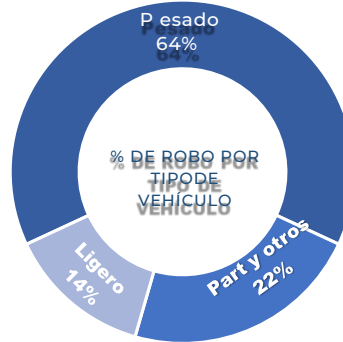

RESULTADO PUEBLA ACUMULADO OCTUBRE 2023

MUNICIPIOS DE MAYOR ÍNDICE DE ROBO.

INCIDENCIA ROBOS MENSUAL.

MODALIDADES DE ROBO.

PUEBLA 2023

DÍAS & HORARIOS

TOP 10 MÁS ROBADOS

- 1680
- 1660
- 125FL
- PROSTAR 1800
- 1370
- M2 CASCADIA
- NP 300 1880

MAPEO POR HORARIO DE MAYOR ROBO, 07:00 am a 12:00 p.m.

RESULTADO VERACRUZ ACUMULADO OCTUBRE 2023

MUNICIPIOS DE MAYOR ÍNDICE DE ROBO.

INCIDENCIA ROBOS MENSUAL.

MODALIDADES DE ROBO.

HORARIOS Y TIPOS DE VEHÍCULO OCTUBRE 2023

DÍAS & HORARIOS

TOP 10 MÁS ROBADOS

- 1680
- 1680 CASCADIA
- 1660
- M2
- NP 300
- P ROSTA R
- 125FL
- CAJA SECA
- F350
- SECA

MAPEO POR HORARIO DE MAYOR ROBO, 07:00 a.m. a 12:00 p.m.

RESULTADO GUANAJUATO ACUMULADO OCTUBRE 2023

MUNICIPIOS DE MAYOR ÍNDICE DE ROBO.

INCIDENCIA ROBOS MENSUAL.

MODALIDADES DE ROBO.

DÍAS & HORARIOS

GUANAJUATO 2023

MAPEO POR HORARIO DE MAYOR ROBO, 07:00 a.m. a 12:00 p.m.

TOP 10 MÁS ROBADOS

- CASCADIA
- NP 300
- PROSTAR
- M2
- t680
- t800
- 125FL
- HI LUX
- t660 TRACTOCAMION