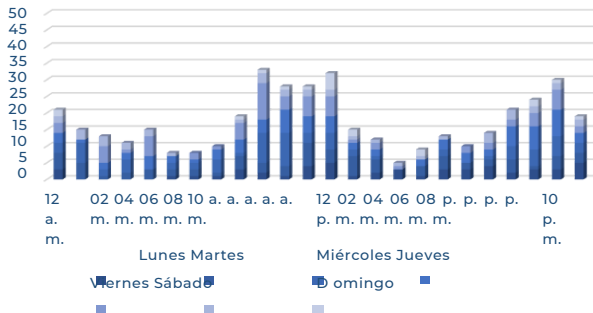

HORARIOS Y TIPOS DE VEHÍCULO OCTUBRE 2023

JALISCO 2023

DÍAS & HORARIOS

TOP 10 MÁS ROBADOS

- CR V
- NP 300
- FRONTIER
- 125FL 1680
- M2
- 1800
- CASCADIA
- PILOT TACOMA

MAPEO POR HORARIO DE MAYOR ROBO, 12:00 p.m. a 07:00 p.m.

RESULTADO PUEBLA ACUMULADO OCTUBRE 2023

MUNICIPIOS DE MAYOR ÍNDICE DE ROBO.

INCIDENCIA ROBOS MENSUAL.

MODALIDADES DE ROBO.

PUEBLA 2023

DÍAS & HORARIOS

TOP 10 MÁS ROBADOS

- 1680
- 1660
- 125FL
- PROSTAR 1800
- 1370
- M2 CASCADIA
- NP 300 1880

MAPEO POR HORARIO DE MAYOR ROBO, 07:00 am a 12:00 p.m.

RESULTADO VERACRUZ ACUMULADO OCTUBRE 2023

MUNICIPIOS DE MAYOR ÍNDICE DE ROBO.

INCIDENCIA ROBOS MENSUAL.

MODALIDADES DE ROBO.

HORARIOS Y TIPOS DE VEHÍCULO OCTUBRE 2023

DÍAS & HORARIOS

TOP 10 MÁS ROBADOS

- 1680
- 1680 CASCADIA
- 1660
- M2
- NP 300
- P ROSTA R
- 125FL
- CAJA SECA
- F350
- SECA

MAPEO POR HORARIO DE MAYOR ROBO, 07:00 a.m. a 12:00 p.m.

RESULTADO GUANAJUATO ACUMULADO OCTUBRE 2023