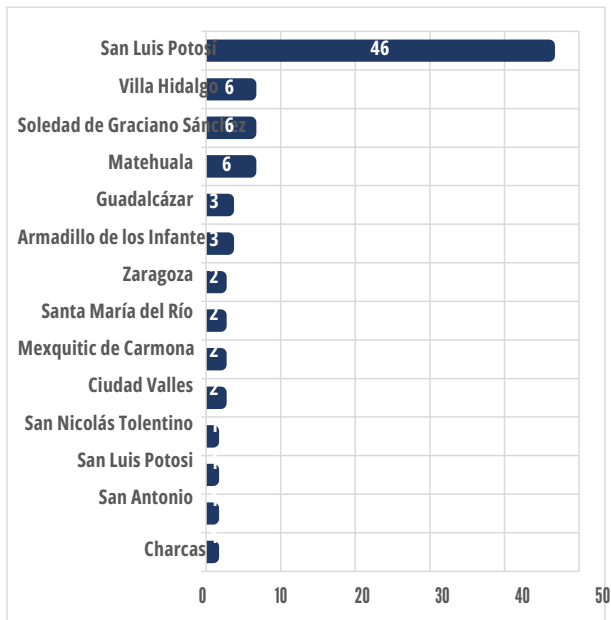

MAPEO POR HORARIO DE MAYOR ROBO, 07:00 a.m. a 12:00 p.m.

RESULTADO HIDALGO ACUMULADO OCTUBRE 2023

MUNICIPIOS DE MAYOR ÍNDICE DE ROBO.

INCIDENCIA ROBOS MENSUAL.

MODALIDADES DE ROBO.

HORARIOS Y TIPOS DE VEHÍCULO OCTUBRE 2023

DÍAS & HORARIOS

TOP 10 MÁS ROBADOS

- 1680
- 1680
- 1680
- CASCADIA
- PROSTAR 1660
- 125FL AVEO
- 1370
- TRAM S IT

HIDALGO 2023

MAPEO POR HORARIO DE MAYOR ROBO, 07:00 a.m. a 12:00 p.m.

RESULTADO QUERÉTARO ACUMULADO OCTUBRE 2023

MUNICIPIOS DE MAYOR ÍNDICE DE ROBO.

INCIDENCIA ROBOS MENSUAL.

MODALIDADES DE ROBO.

HORARIOS Y TIPOS DE VEHÍCULO OCTUBRE 2023

DÍAS & HORARIOS

TOP 10 MÁS ROBADOS

QUERÉTARO 2023

MAPEO POR HORARIO DE MAYOR ROBO, 12:00 p.m. a 07:00 p.m.

RESULTADO SAN LUIS POTOSÍ ACUMULADO OCTUBRE 2023

MUNICIPIOS DE MAYOR ÍNDICE DE ROBO.

INCIDENCIA ROBOS MENSUAL.

MODALIDADES DE ROBO.

HORARIOS Y TIPOS DE VEHÍCULO OCTUBRE 2023

DÍAS & HORARIOS

TOP 10 MÁS ROBADOS