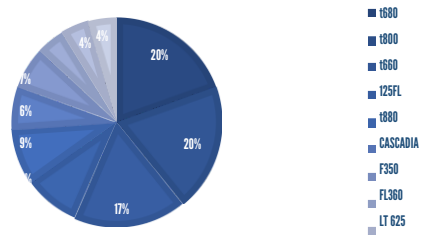

INCIDENCIA ROBOS MENSUAL.

MODALIDADES DE ROBO.

HORARIOS Y TIPOS DE VEHÍCULO OCTUBRE 2023

TLAXCALA 2023

DÍAS & HORARIOS

TOP 10 MÁS ROBADOS

MAPEO POR HORARIO DE MAYOR ROBO, 12:00 a.m. a 07:00 a.m.

RESULTADO NUEVO LEÓN ACUMULADO OCTUBRE 2023