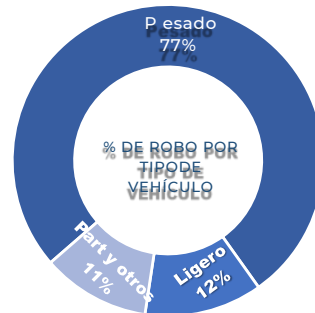

DÍAS & HORARIOS

TOP 10 MÁS ROBADOS

MAPEO POR HORARIO DE MAYOR ROBO, 07:00 a.m. a 12:00 p.m.

RESULTADO JALISCO ACUMULADO OCTUBRE 2023

MUNICIPIOS DE MAYOR ÍNDICE DE ROBO.

INCIDENCIA ROBOS MENSUAL.

MODALIDADES DE ROBO.

HORARIOS Y TIPOS DE VEHÍCULO OCTUBRE 2023

JALISCO 2023

DÍAS & HORARIOS

TOP 10 MÁS ROBADOS

- CR V
- NP 300
- FRONTIER
- 125FL 1680
- M2
- 1800
- CASCADIA
- PILOT TACOMA

MAPEO POR HORARIO DE MAYOR ROBO, 12:00 p.m. a 07:00 p.m.

RESULTADO PUEBLA ACUMULADO OCTUBRE 2023

MUNICIPIOS DE MAYOR ÍNDICE DE ROBO.

INCIDENCIA ROBOS MENSUAL.

MODALIDADES DE ROBO.

PUEBLA 2023

DÍAS & HORARIOS

TOP 10 MÁS ROBADOS

- 1680
- 1660
- 125FL
- PROSTAR 1800
- 1370
- M2 CASCADIA
- NP 300 1880

MAPEO POR HORARIO DE MAYOR ROBO, 07:00 am a 12:00 p.m.

RESULTADO VERACRUZ ACUMULADO OCTUBRE 2023

MUNICIPIOS DE MAYOR ÍNDICE DE ROBO.

INCIDENCIA ROBOS MENSUAL.

MODALIDADES DE ROBO.

HORARIOS Y TIPOS DE VEHÍCULO OCTUBRE 2023