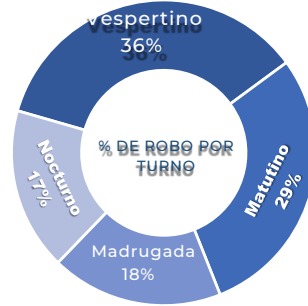

RESULTADO MICHOACÁN ACUMULADO OCTUBRE 2023

MUNICIPIOS DE MAYOR ÍNDICE DE ROBO.

INCIDENCIA ROBOS MENSUAL.

MODALIDADES DE ROBO.

HORARIOS Y TIPOS DE VEHÍCULO OCTUBRE 2023

MICHOACÁN 2023

DÍAS & HORARIOS

TOP 10 MÁS ROBADOS

MAPEO POR HORARIO DE MAYOR ROBO, 07:00 a.m. a 12:00 p.m.

RESULTADO HIDALGO ACUMULADO OCTUBRE 2023

MUNICIPIOS DE MAYOR ÍNDICE DE ROBO.

INCIDENCIA ROBOS MENSUAL.

MODALIDADES DE ROBO.

HORARIOS Y TIPOS DE VEHÍCULO OCTUBRE 2023

DÍAS & HORARIOS

TOP 10 MÁS ROBADOS

- 1680
- 1680
- 1680
- CASCADIA
- PROSTAR 1660
- 125FL AVEO
- 1370
- TRAM S IT

HIDALGO 2023

MAPEO POR HORARIO DE MAYOR ROBO, 07:00 a.m. a 12:00 p.m.

RESULTADO QUERÉTARO ACUMULADO OCTUBRE 2023

MUNICIPIOS DE MAYOR ÍNDICE DE ROBO.

INCIDENCIA ROBOS MENSUAL.

MODALIDADES DE ROBO.

HORARIOS Y TIPOS DE VEHÍCULO OCTUBRE 2023

DÍAS & HORARIOS

TOP 10 MÁS ROBADOS

QUERÉTARO 2023

MAPEO POR HORARIO DE MAYOR ROBO, 12:00 p.m. a 07:00 p.m.