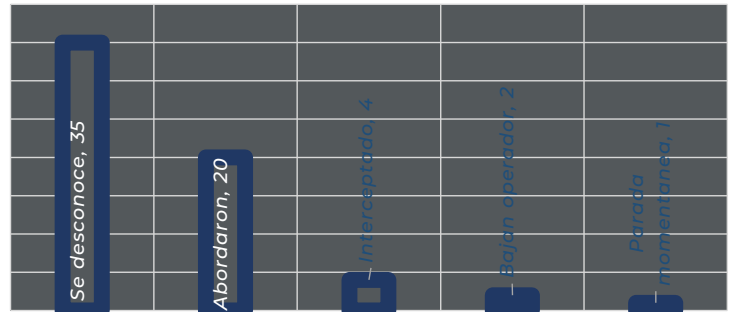

WWW.RASTREOGPS.COM

Aviso: "Información propiedad de ANERPV, cualquier reproducción parcial o total requiere autorización por escrito"

RESULTADO TLAXCALA ACUMULADO OCTUBRE 2023

MUNICIPIOS DE MAYOR ÍNDICE DE ROBO.

INCIDENCIA ROBOS MENSUAL.

MODALIDADES DE ROBO.

HORARIOS Y TIPOS DE VEHÍCULO OCTUBRE 2023

TLAXCALA 2023

DÍAS & HORARIOS

TOP 10 MÁS ROBADOS

MAPEO POR HORARIO DE MAYOR ROBO, 12:00 a.m. a 07:00 a.m.

RESULTADO NUEVO LEÓN ACUMULADO OCTUBRE 2023