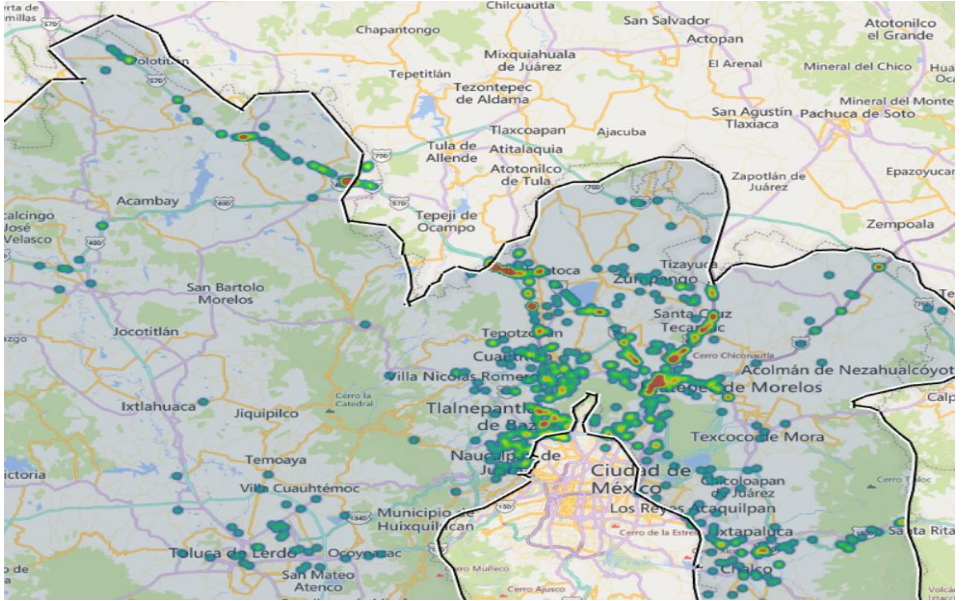

MUNICIPIOS DE MAYOR ÍNDICE DE ROBO.

INCIDENCIA ROBOS MENSUAL.

MODALIDADES DE ROBO

EDOMEX 2023

DÍAS & HORARIOS

TOP 10 MÁS ROBADOS

- 1680
- 125FL
- CASCADIA NP
- 300 1660
- 1800
- F350
- 1370 PROSTAR
- 1880

MAPEO POR HORARIO DE MAYOR ROBO, 07:00 a.m. a 12:00 p.m.

RESULTADO CDMX ACUMULADO OCTUBRE 2023

MUNICIPIOS DE MAYOR ÍNDICE DE ROBO. ÍNDICE DE ROBO.

INCIDENCIA ROBOS MENSUAL MENSUAL.

MODALIDADES DE ROBO. DE ROBO.

HORARIOS Y TIPOS DE VEHÍCULO OCTUBRE 2023

CDMX 2023

DÍAS & HORARIOS

TOP 10 MÁS ROBADOS

MAPEO POR HORARIO DE MAYOR ROBO, 07:00 a.m. a 12:00 p.m.

RESULTADO JALISCO ACUMULADO OCTUBRE 2023

MUNICIPIOS DE MAYOR ÍNDICE DE ROBO.

INCIDENCIA ROBOS MENSUAL.

MODALIDADES DE ROBO.