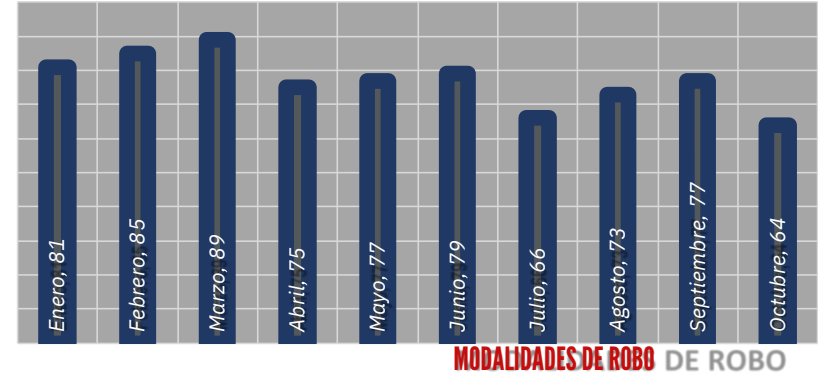

DISTRIBUCIÓN DE ROBO POR HORARIO ACUMULADO A OCTUBRE 2023, NIVEL NACIONAL.

MATUTINO

**07:00 AM.
A
12:00 PM.**

31%

VESPERTINO

**12:00 PM.
A
07:00 PM.**

27%

NOCTURNO

**07:00 PM.
A
12:00 AM.**

22%

MADRUGADA

**12:00 AM.
A
07:00 AM.**

20%

DISTRIBUCIÓN DE ROBO POR DÍA DE LA SEMANA OCTUBRE 2023, NIVEL NACIONAL.

Días	Total	%
Lunes	34 56	13%
Martes	42	22%
Miércoles	44 37	16%
Jueves	24	17%
Viernes	23	14%
Sábado	260	9%
Domingo		9%
TOTAL		100%

MAPAS DE CALOR POR ESTADO OCTUBRE 2023

WWW.RASTREOGPS.COM

Aviso: "Información propiedad de ANERPV, cualquier reproducción parcial o total requiere autorización por escrito"

RESULTADO EDOMEX ACUMULADO OCTUBRE 2023

MUNICIPIOS DE MAYOR ÍNDICE DE ROBO.

INCIDENCIA ROBOS MENSUAL.

MODALIDADES DE ROBO

EDOMEX 2023

DÍAS & HORARIOS

TOP 10 MÁS ROBADOS

- 1680
- 125FL
- CASCADIA NP
- 300 1660
- 1800
- F350
- 1370 PROSTAR
- 1880

MAPEO POR HORARIO DE MAYOR ROBO, 07:00 a.m. a 12:00 p.m.