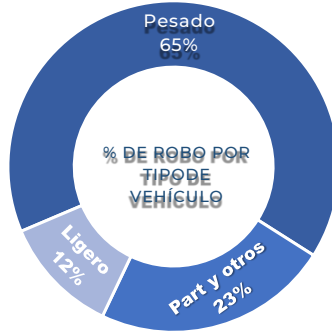

RESULTADO NUEVO LEÓN ACUMULADO OCTUBRE 2023

MUNICIPIOS DE MAYOR ÍNDICE DE ROBO.