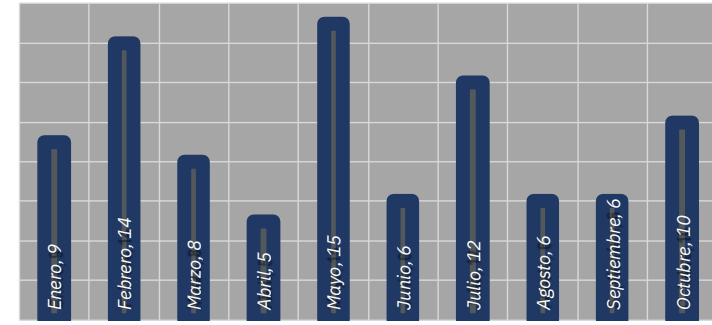

**07:00 PM.
A
12:00 AM.**

22%

MADRUGADA

**12:00 AM.
A
07:00 AM.**

20%

DISTRIBUCIÓN DE ROBO POR DÍA DE LA SEMANA OCTUBRE 2023, NIVEL NACIONAL.

Días	Total	%
Lunes	34 56	13%
Martes	42	22%
Miércoles	44 37	16%
Jueves	24	17%
Viernes	23	14%
Sábado	260	9%
Domingo		9%
TOTAL		100%

MUNICIPIOS DE MAYOR ÍNDICE DE ROBO.

INCIDENCIA ROBOS MENSUAL.

MODALIDADES DE ROBO

EDOMEX 2023

DÍAS & HORARIOS

TOP 10 MÁS ROBADOS

- 1680
- 125FL
- CASCADIA NP
- 300 1660
- 1800
- F350
- 1370 PROSTAR
- 1880

MAPEO POR HORARIO DE MAYOR ROBO, 07:00 a.m. a 12:00 p.m.

RESULTADO CDMX ACUMULADO OCTUBRE 2023

MUNICIPIOS DE MAYOR ÍNDICE DE ROBO. ÍNDICE DE ROBO.

INCIDENCIA ROBOS MENSUAL MENSUAL.

MODALIDADES DE ROBO. DE ROBO.

HORARIOS Y TIPOS DE VEHÍCULO OCTUBRE 2023

CDMX 2023

DÍAS & HORARIOS

TOP 10 MÁS ROBADOS

MAPEO POR HORARIO DE MAYOR ROBO, 07:00 a.m. a 12:00 p.m.

RESULTADO JALISCO ACUMULADO OCTUBRE 2023

MUNICIPIOS DE MAYOR ÍNDICE DE ROBO.

INCIDENCIA ROBOS MENSUAL.

MODALIDADES DE ROBO.