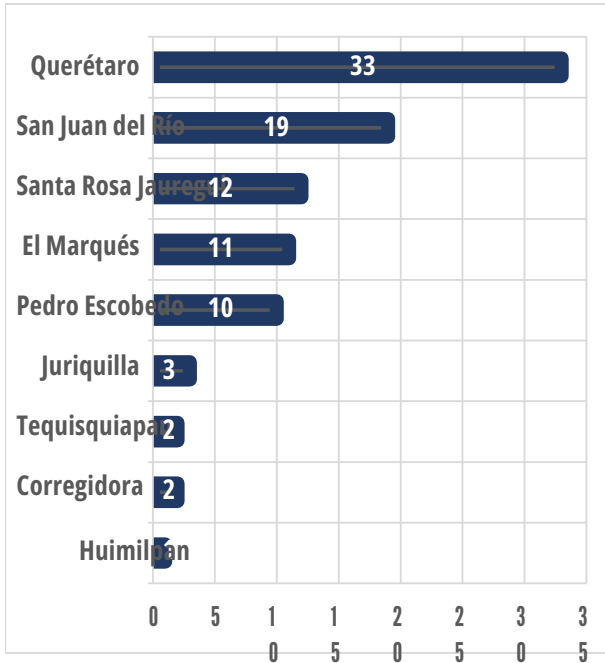

RESULTADO MICHOACÁN ACUMULADO OCTUBRE 2023

MUNICIPIOS DE MAYOR ÍNDICE DE ROBO.

INCIDENCIA ROBOS MENSUAL.

MODALIDADES DE ROBO.

HORARIOS Y TIPOS DE VEHÍCULO OCTUBRE 2023

MICHOACÁN 2023

DÍAS & HORARIOS

TOP 10 MÁS ROBADOS

MAPEO POR HORARIO DE MAYOR ROBO, 07:00 a.m. a 12:00 p.m.

RESULTADO HIDALGO ACUMULADO OCTUBRE 2023

MUNICIPIOS DE MAYOR ÍNDICE DE ROBO.

INCIDENCIA ROBOS MENSUAL.

MODALIDADES DE ROBO.

HORARIOS Y TIPOS DE VEHÍCULO OCTUBRE 2023

DÍAS & HORARIOS

TOP 10 MÁS ROBADOS

- 1680
- 1680
- 1680
- CASCADIA
- PROSTAR 1660
- 125FL AVEO
- 1370
- TRAM S IT

HIDALGO 2023

MAPEO POR HORARIO DE MAYOR ROBO, 07:00 a.m. a 12:00 p.m.

RESULTADO QUERÉTARO ACUMULADO OCTUBRE 2023

MUNICIPIOS DE MAYOR ÍNDICE DE ROBO.

INCIDENCIA ROBOS MENSUAL.

MODALIDADES DE ROBO.

HORARIOS Y TIPOS DE VEHÍCULO OCTUBRE 2023

DÍAS & HORARIOS

TOP 10 MÁS ROBADOS

QUERÉTARO 2023

MAPEO POR HORARIO DE MAYOR ROBO, 12:00 p.m. a 07:00 p.m.