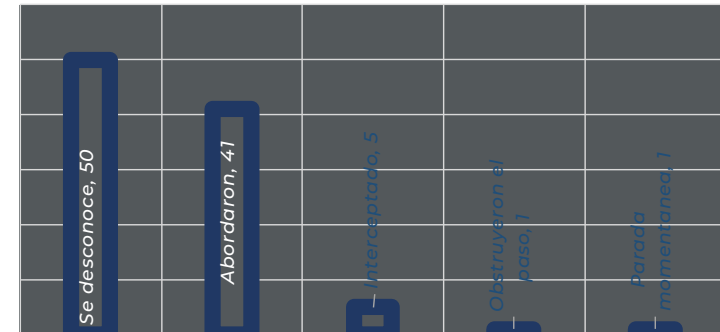

RESULTADO PUEBLA ACUMULADO OCTUBRE 2023

MUNICIPIOS DE MAYOR ÍNDICE DE ROBO.

INCIDENCIA ROBOS MENSUAL.

MODALIDADES DE ROBO.

PUEBLA 2023

DÍAS & HORARIOS

TOP 10 MÁS ROBADOS

- 1680
- 1660
- 125FL
- PROSTAR 1800
- 1370
- M2 CASCADIA
- NP 300 1880

MAPEO POR HORARIO DE MAYOR ROBO, 07:00 am a 12:00 p.m.

RESULTADO VERACRUZ ACUMULADO OCTUBRE 2023

MUNICIPIOS DE MAYOR ÍNDICE DE ROBO.

INCIDENCIA ROBOS MENSUAL.

MODALIDADES DE ROBO.

HORARIOS Y TIPOS DE VEHÍCULO OCTUBRE 2023

DÍAS & HORARIOS

TOP 10 MÁS ROBADOS

- 1680
- 1680 CASCADIA
- 1660
- M2
- NP 300
- P ROSTA R
- 125FL
- CAJA SECA
- F350
- SECA

MAPEO POR HORARIO DE MAYOR ROBO, 07:00 a.m. a 12:00 p.m.

RESULTADO GUANAJUATO ACUMULADO OCTUBRE 2023

MUNICIPIOS DE MAYOR ÍNDICE DE ROBO.

INCIDENCIA ROBOS MENSUAL.

MODALIDADES DE ROBO.

DÍAS & HORARIOS

GUANAJUATO 2023

MAPEO POR HORARIO DE MAYOR ROBO, 07:00 a.m. a 12:00 p.m.

TOP 10 MÁS ROBADOS

- CASCADIA
- NP 300
- PROSTAR
- M2
- t680
- t800
- 125FL
- HI LUX
- t660 TRACTOCAMION