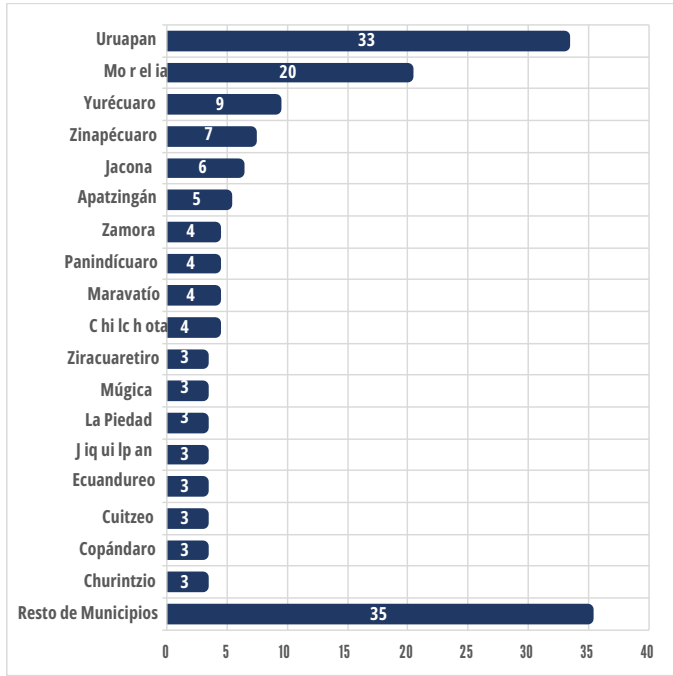

DÍAS & HORARIOS

TOP 10 MÁS ROBADOS

- 1680
- 1680 CASCADIA
- 1660
- M2
- NP 300
- P ROSTA R
- 125FL
- CAJA SECA
- F350
- SECA

MAPEO POR HORARIO DE MAYOR ROBO, 07:00 a.m. a 12:00 p.m.

RESULTADO GUANAJUATO ACUMULADO OCTUBRE 2023

MUNICIPIOS DE MAYOR ÍNDICE DE ROBO.

INCIDENCIA ROBOS MENSUAL.

MODALIDADES DE ROBO.

DÍAS & HORARIOS

GUANAJUATO 2023

MAPEO POR HORARIO DE MAYOR ROBO, 07:00 a.m. a 12:00 p.m.

TOP 10 MÁS ROBADOS

- CASCADIA
- NP 300
- PROSTAR
- M2
- t680
- t800
- 125FL
- HI LUX
- t660 TRACTOCAMION

RESULTADO MICHOACÁN ACUMULADO OCTUBRE 2023

MUNICIPIOS DE MAYOR ÍNDICE DE ROBO.

INCIDENCIA ROBOS MENSUAL.

MODALIDADES DE ROBO.

HORARIOS Y TIPOS DE VEHÍCULO OCTUBRE 2023

MICHOACÁN 2023

DÍAS & HORARIOS

TOP 10 MÁS ROBADOS

MAPEO POR HORARIO DE MAYOR ROBO, 07:00 a.m. a 12:00 p.m.

RESULTADO HIDALGO ACUMULADO OCTUBRE 2023

MUNICIPIOS DE MAYOR ÍNDICE DE ROBO.

INCIDENCIA ROBOS MENSUAL.

MODALIDADES DE ROBO.

HORARIOS Y TIPOS DE VEHÍCULO OCTUBRE 2023