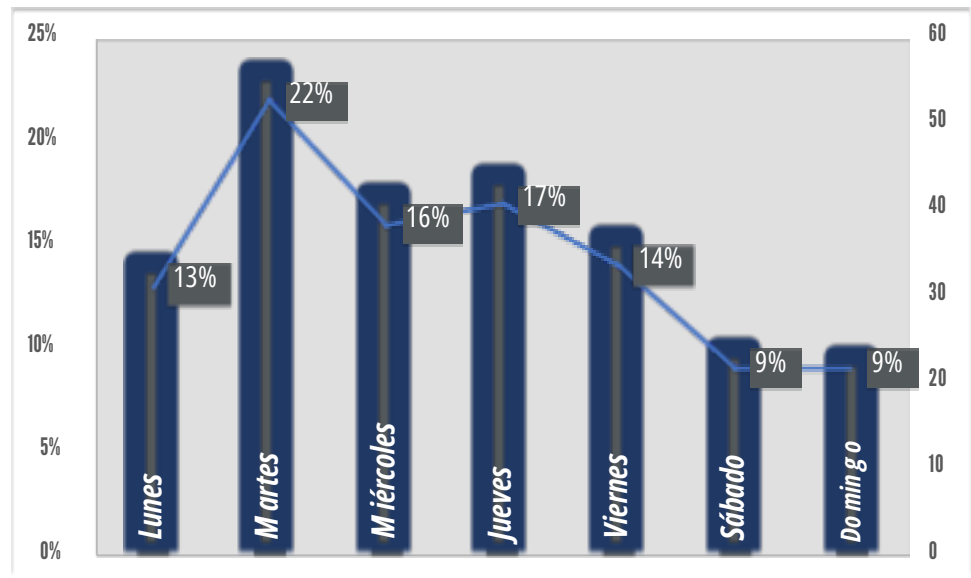

DISTRIBUCIÓN DE ROBO POR HORARIO ACUMULADO A OCTUBRE 2023, NIVEL NACIONAL.

MATUTINO

07:00 AM.
A
12:00 PM.

31%

VESPERTINO

12:00 PM.
A
07:00 PM.

27%

NOCTURNO

07:00 PM.
A
12:00 AM.

22%

MADRUGADA

12:00 AM.
A
07:00 AM.

20%

DISTRIBUCIÓN DE ROBO POR DÍA DE LA SEMANA OCTUBRE 2023, NIVEL NACIONAL.

Días	Total	%
Lunes	34 56	13%
Martes	42	22%
Miércoles	44	16%
Jueves	37	17%
Viernes	24	14%
Sábado	23	9%
Domingo	260	9%
TOTAL		100%