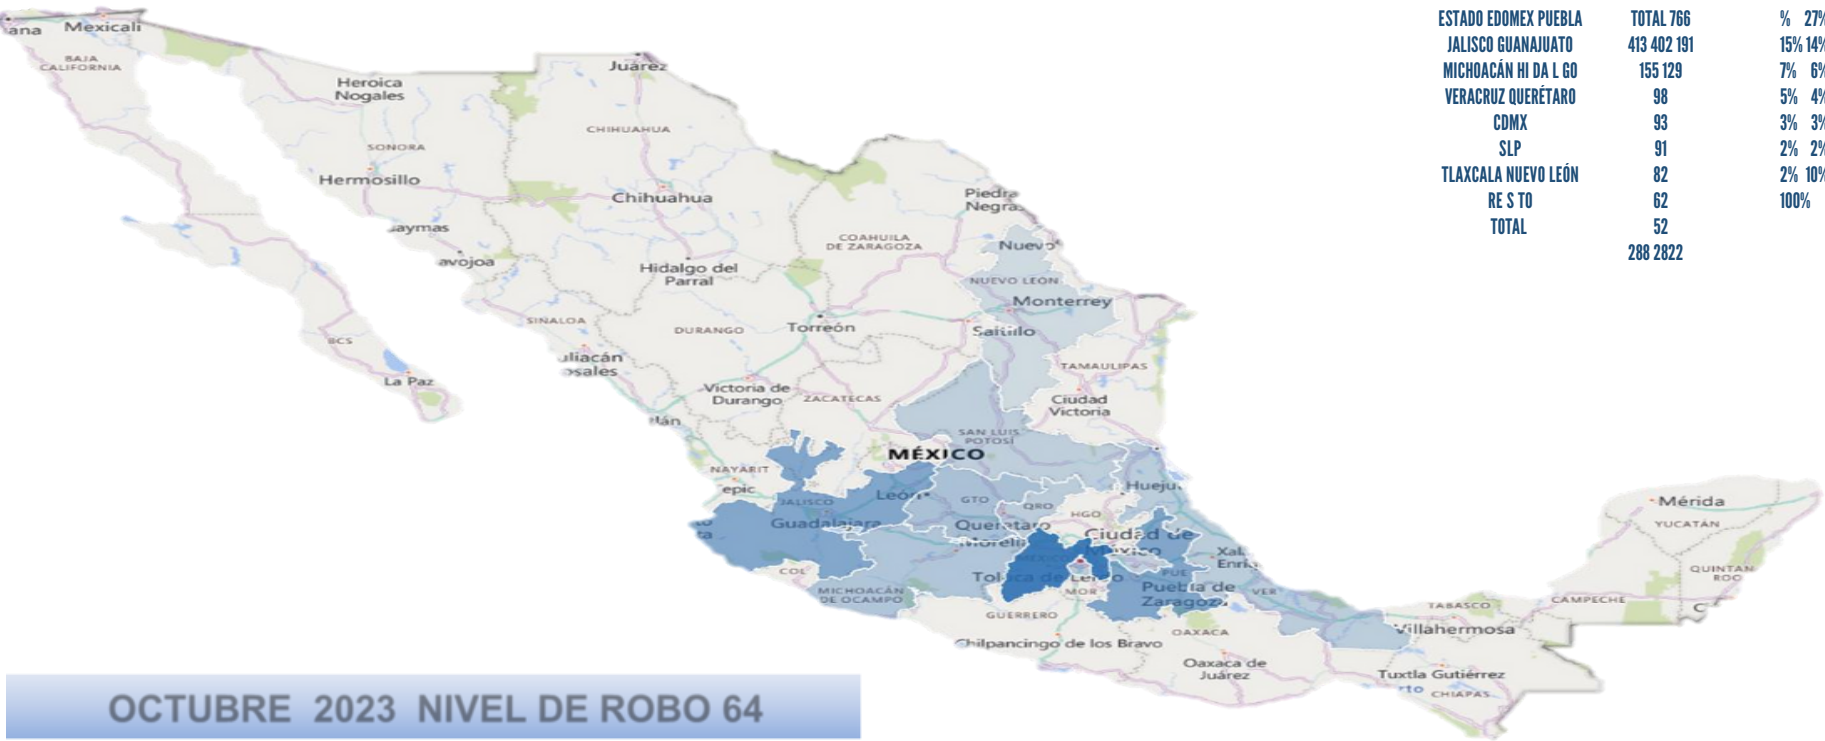

PESADOS

ESTADO	CANTIDAD
EDOMEX	354
PUEBLA	300
GUANAJUATO	122
JALISCO	102
HIDALGO	92
VERACRUZ	75
MICHOACÁN	66
QUERÉTARO	65
SLP	50
TLAXCALA	44
NUEVO LEÓN	34
CDMX	9
RESTO ESTADOS	103

TOTAL 1416

LIGEROS

ESTADO	CANTIDAD
EDOMEX	122
JALISCO	83
PUEBLA	56
MICHOACÁN	45
GUANAJUATO	26
QUERÉTARO	15
VERACRUZ	12
HIDALGO	11
CDMX	9
SLP	7
TLAXCALA	7
NUEVO LEÓN	6
RESTO ESTADOS	57

TOTAL 456

PARTICULARES Y OTROS

ESTADO	CANTIDAD
EDOMEX	290
JALISCO	217
CDMX	73
PUEBLA	57
MICHOACÁN	44
GUANAJUATO	43
HIDALGO	26
SLP	25
QUERÉTARO	13
NUEVO LEÓN	12
VERACRUZ	11
TLAXCALA	11
RESTO ESTADOS	128

TOTAL 950

MAPA DE CALOR ROBO DE VEHÍCULOS ÚLTIMOS 12 MESES.

MAPEO ROBO DE VEHÍCULOS NACIONAL ACUMULADO A 31 OCTUBRE 2023, POR ENTIDAD DE MAYOR ÍNDICE.

ESTADO EDOMEX PUEBLA	TOTAL 766	% 27%
JALISCO GUANAJUATO	413 402 191	15% 14%
MICHOACÁN HI DA L GO	155 129	7% 6%
VERACRUZ QUERÉTARO	98	5% 4%
CDMX	93	3% 3%
SLP	91	2% 2%
TLAXCALA NUEVO LEÓN	82	2% 10%
RE S TO	62	100%
TOTAL	52	
	288 2822	

DISTRIBUCIÓN DE ROBO POR HORARIO ACUMULADO A OCTUBRE 2023, NIVEL NACIONAL.

MATUTINO

07:00 AM.
A
12:00 PM.

31%

VESPERTINO

12:00 PM.
A
07:00 PM.

27%

NOCTURNO