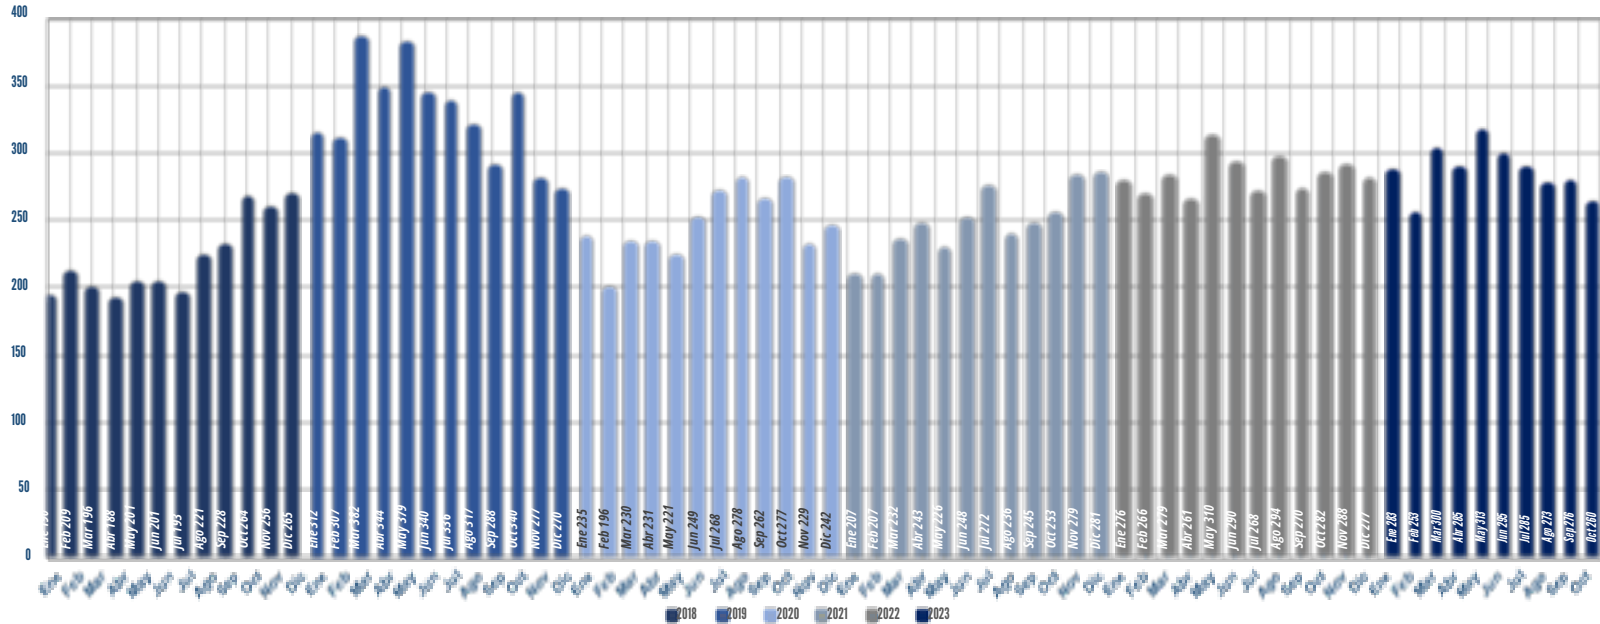

INFORME MENSUAL DE ROBOS

AL 31 DE OCTUBRE 2023

COMPARATIVOS ROBOS MENSUALES NIVEL NACIONAL 2018 - 2023

TOTAL NACIONAL ROBO DE VEHÍCULOS ACUMULADO AL MES DE OCTUBRE 2023

ESTADO	ENE	FEB	MAR	ABR	MAY	JUN	JUL	AGO	SEP	OCT	TOTAL
EDOMEX	81	85	89	75	77	79	66	73	77	64	766
PUEBLA	37	36	33	39	64	37	45	36	45	41	413
JALISCO	48	39	41	48	44	54	35	34	22	37	402
GUANAJUATO	15	10	16	20	11	21	25	25	29	19	191
MICHOACÁN	13	14	22	10	23	19	17	10	20	7	155
HIDALGO	8	8	13	12	10	7	24	16	14	17	129
VERACRUZ	15	10	9	10	8	4	7	14	9	12	98
QUERÉTARO	10	7	12	8	17	11	6	10	8	4	93
CDMX	9	14	8	5	15	6	12	6	6	10	91
SLP	6	1	7	14	7	12	9	7	12	7	82
TLAXCALA	8	5	9	7	5	5	4	7	6	6	62
NUEVO LEÓN	6	2	6	8	3	3	5	12	2	5	52
RESTO	27	22	35	29	29	37	30	22	26	31	288
TOTAL	283	253	300	285	313	295	285	272	276	260	2822

PESADOS

ESTADO	CANTIDAD
EDOMEX	354
PUEBLA	300
GUANAJUATO	122
JALISCO	102
HIDALGO	92
VERACRUZ	75
MICHOACÁN	66
QUERÉTARO	65
SLP	50
TLAXCALA	44
NUEVO LEÓN	34
CDMX	9
RESTO ESTADOS	103

TOTAL 1416

LIGEROS

ESTADO	CANTIDAD
EDOMEX	122
JALISCO	83
PUEBLA	56
MICHOACÁN	45
GUANAJUATO	26
QUERÉTARO	15
VERACRUZ	12
HIDALGO	11
CDMX	9
SLP	7
TLAXCALA	7
NUEVO LEÓN	6
RESTO ESTADOS	57

DISTRIBUCIÓN DE ROBO POR HORARIO ACUMULADO A OCTUBRE 2023, NIVEL NACIONAL.

MATUTINO

07:00 AM.
A
12:00 PM.

31%

VESPERTINO

12:00 PM.
A
07:00 PM.

27%

NOCTURNO

07:00 PM.
A
12:00 AM.

22%

MADRUGADA

12:00 AM.
A
07:00 AM.

20%

DISTRIBUCIÓN DE ROBO POR DÍA DE LA SEMANA OCTUBRE 2023, NIVEL NACIONAL.

Días	Total	%
Lunes	34 56	13%
Martes	42	22%
Miércoles	44	16%
Jueves	37	17%
Viernes	24	14%
Sábado	23	9%
Domingo	260	9%
TOTAL		100%