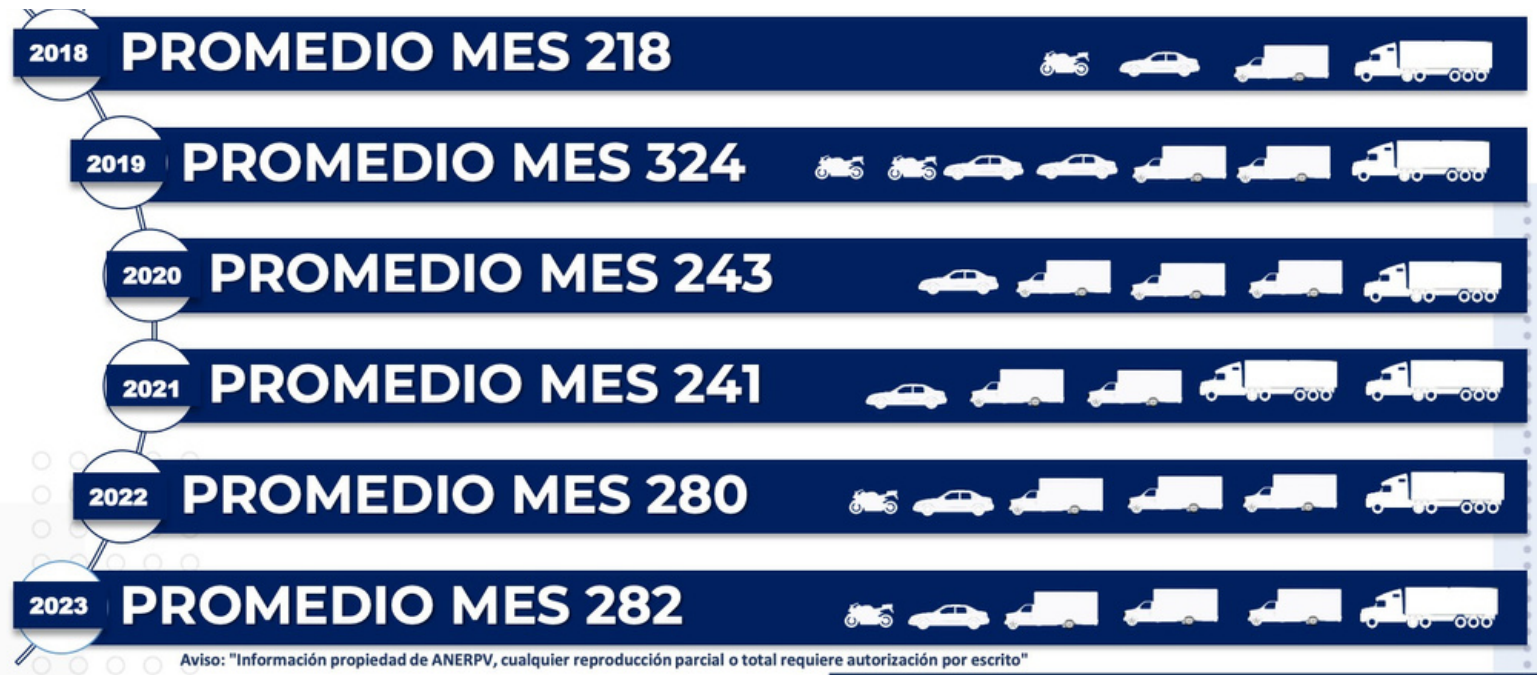

PROMEDIO MENSUAL DE ROBOS POR AÑO

Aviso: "Información propiedad de ANERP, cualquier reproducción parcial o total requiere autorización por escrito"