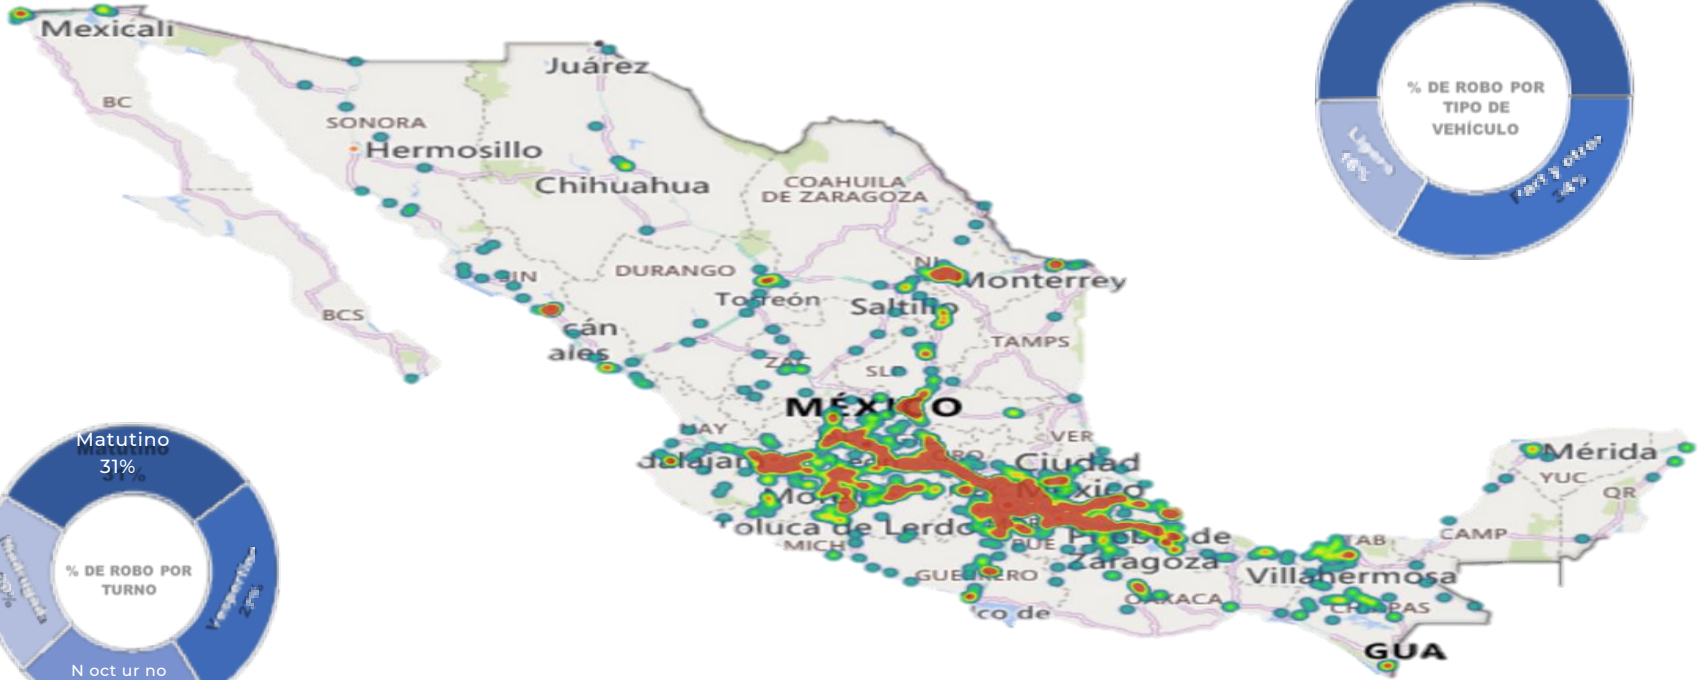

PESADOS

ESTADO	CANTIDAD
EDOMEX	354
PUEBLA	300
GUANAJUATO	122
JALISCO	102
HIDALGO	92
VERACRUZ	75
MICHOACÁN	66
QUERÉTARO	65
SLP	50
TLAXCALA	44
NUEVO LEÓN	34
CDMX	9
RESTO ESTADOS	103

TOTAL 1416

LIGEROS

ESTADO	CANTIDAD
EDOMEX	122
JALISCO	83
PUEBLA	56
MICHOACÁN	45
GUANAJUATO	26
QUERÉTARO	15
VERACRUZ	12
HIDALGO	11
CDMX	9
SLP	7
TLAXCALA	7
NUEVO LEÓN	6
RESTO ESTADOS	57

TOTAL 456

PARTICULARES Y OTROS

ESTADO	CANTIDAD
EDOMEX	290
JALISCO	217
CDMX	73
PUEBLA	57
MICHOACÁN	44
GUANAJUATO	43
HIDALGO	26
SLP	25
QUERÉTARO	13
NUEVO LEÓN	12
VERACRUZ	11
TLAXCALA	11
RESTO ESTADOS	128

TOTAL 950

MAPA DE CALOR ROBO DE VEHÍCULOS ÚLTIMOS 12 MESES.

MAPEO ROBO DE VEHÍCULOS NACIONAL ACUMULADO A 31 OCTUBRE 2023, POR ENTIDAD DE MAYOR ÍNDICE.

ESTADO EDOMEX PUEBLA	TOTAL 766	% 27%
JALISCO GUANAJUATO	413 402 191	15% 14%
MICHOACÁN HI DA L GO	155 129	7% 6%
VERACRUZ QUERÉTARO	98	5% 4%
CDMX	93	3% 3%
SLP	91	2% 2%
TLAXCALA NUEVO LEÓN	82	2% 10%
RE S TO	62	100%
TOTAL	52	
	288 2822	

DISTRIBUCIÓN DE ROBO POR HORARIO ACUMULADO A OCTUBRE 2023, NIVEL NACIONAL.

MATUTINO

07:00 AM.
A
12:00 PM.

31%

VESPERTINO

12:00 PM.
A
07:00 PM.

27%

NOCTURNO