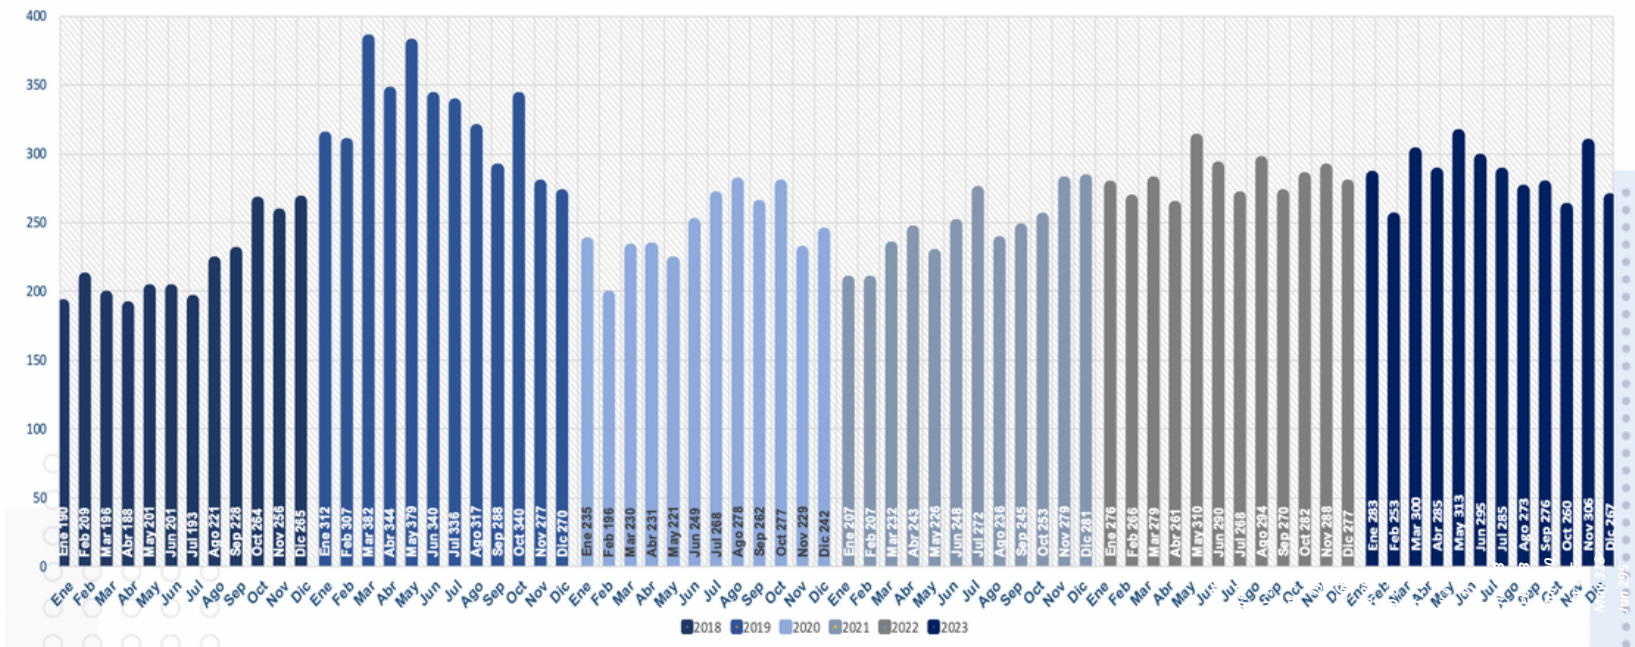

INFORME MENSUAL DE ROBOS

AL 31 DE DICIEMBRE

2023

COMPARATIVOS ROBOS MENSUALES NIVEL NACIONAL 2018 - 2023

TOTAL NACIONAL ROBO DE VEHÍCULOS ACUMULADO AL MES DE DICIEMBRE 2023

ESTADO	ENE	FEB	MAR	ABR	MAY	JUN	JUL	AGO	SEP	OCT	NOV	DIC	TOTAL
EDOMEX	81	85	89	75	77	79	66	73	77	64	74	54	894
PUEBLA	37	36	33	39	64	37	45	36	45	41	51	38	502
JALISCO	48	39	41	48	44	54	35	34	22	37	45	51	498
GUANAJUATO	15	10	16	20	11	21	25	25	29	19	14	10	215
MICHOACÁN	13	14	22	10	23	19	17	10	20	7	12	18	185
HIDALGO	8	8	13	12	10	7	24	16	14	17	18	19	166
VERACRUZ	15	10	9	10	8	4	7	14	9	12	14	13	125
QUERÉTARO	10	7	12	8	17	11	6	10	8	4	10	4	107
CDMX	9	14	8	5	15	6	12	6	6	10	3	7	101
SLP	6	1	7	14	7	12	9	7	12	7	6	9	97
TLAXCALA	8	5	9	7	5	5	4	7	6	6	10	3	75
NUEVO LEÓN	6	2	6	8	3	3	5	12	2	5	9	9	70
RESTO	27	22	35	29	29	37	30	22	26	31	40	32	360
TOTAL	283	253	300	285	313	295	285	272	276	260	306	267	3395

Aviso: "Información propiedad de ANERPV, cualquier reproducción parcial o total requiere autorización por escrito"

PESADOS

ESTADO	CANTIDAD
EDOMEX	409
PUEBLA	366
GUANAJUATO	140
JALISCO	121
HIDALGO	118
VERACRUZ	95
QUERÉTARO	75
MICHOACÁN	73
SLP	60
TLAXCALA	51
NUEVO LEÓN	51
CDMX	9
RESTO ESTADOS	132

MATUTINO

07:00 AM.
A
12:00 PM.

31%

VESPERTINO

12:00 PM.
A
07:00 PM.

27%

NOCTURNO

07:00 PM.
A
12:00 AM.

22%

MADRUGADA

12:00 AM.
A
07:00 AM.

20%

DISTRIBUCIÓN DE ROBO POR DÍA DE LA SEMANA DICIEMBRE 2023, NIVEL NACIONAL.

Días	Total	%
Lunes	23	9%
Martes	45	17%
Miércoles	41	15%
Jueves	46	17%
Viernes	51	19%
Sábado	37	14%
Domingo	24	9%
TOTAL	267	100%