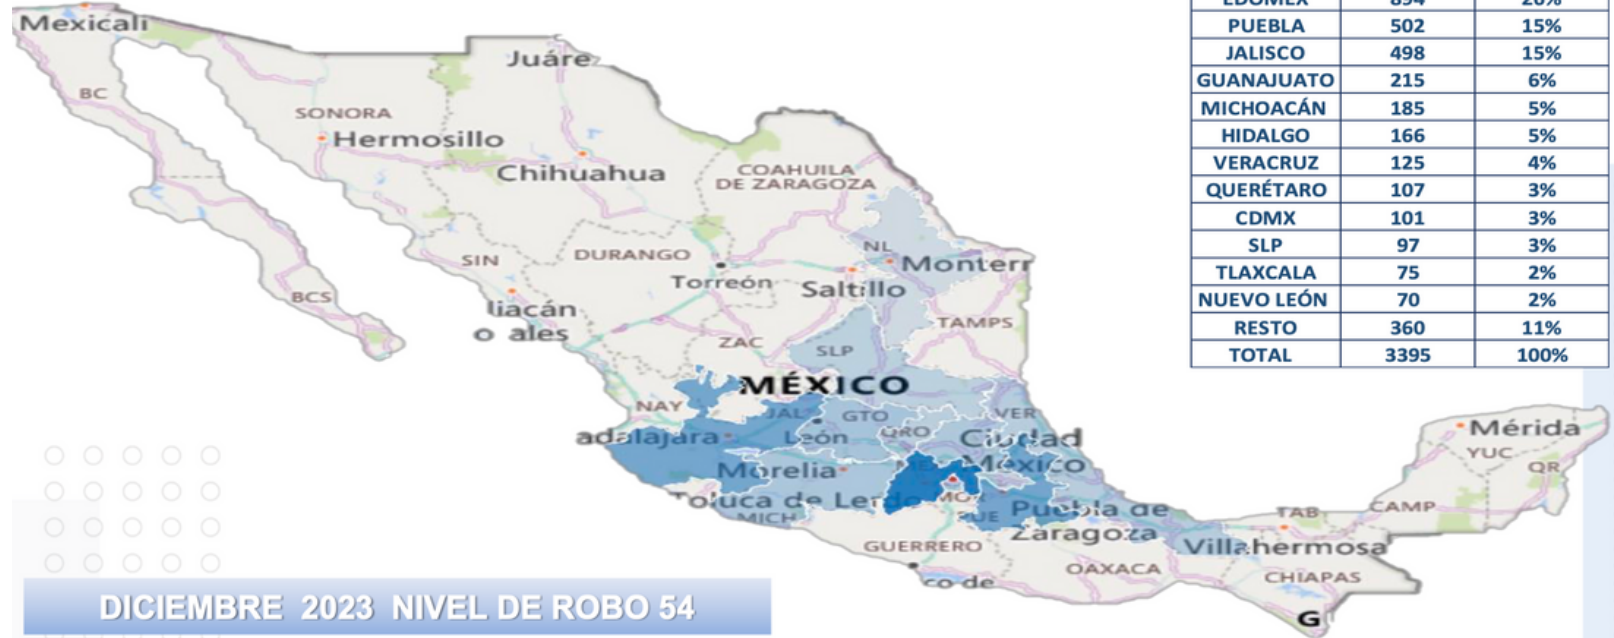

Aviso: "Información propiedad de ANERPV, cualquier reproducción parcial o total requiere autorización por escrito"

PESADOS

ESTADO	CANTIDAD
EDOMEX	409
PUEBLA	366
GUANAJUATO	140
JALISCO	121
HIDALGO	118
VERACRUZ	95
QUERÉTARO	75
MICHOACÁN	73
SLP	60
TLAXCALA	51
NUEVO LEÓN	51
CDMX	9
RESTO ESTADOS	132

LIGEROS

ESTADO	CANTIDAD
EDOMEX	133
JALISCO	103
PUEBLA	67
MICHOACÁN	57
GUANAJUATO	29
QUERÉTARO	16
VERACRUZ	16
HIDALGO	15
TLAXCALA	11
CDMX	10
SLP	8
NUEVO LEÓN	6
RESTO ESTADOS	69

PARTICULARES Y OTROS

ESTADO	CANTIDAD
EDOMEX	352
JALISCO	274
CDMX	82
PUEBLA	69
MICHOACÁN	55
GUANAJUATO	46
HIDALGO	33
SLP	29
QUERÉTARO	16
VERACRUZ	14
TLAXCALA	13
NUEVO LEÓN	13
RESTO ESTADOS	159

MAPA DE CALOR ROBO DE VEHÍCULOS ÚLTIMOS 12 MESES.

MAPEO ROBO DE VEHÍCULOS NACIONAL ACUMULADO A 30 DICIEMBRE 2023, POR ENTIDAD DE MAYOR ÍNDICE.

PROMEDIO MENSUAL DE ROBOS POR AÑO

DISTRIBUCIÓN DE ROBO POR HORARIO ACUMULADO A DICIEMBRE 2023, NIVEL NACIONAL.

22%

MADRUGADA

12:00 AM.
A
07:00 AM.

20%

DISTRIBUCIÓN DE ROBO POR DÍA DE LA SEMANA DICIEMBRE 2023, NIVEL NACIONAL.

Días	Total	%
Lunes	23	9%
Martes	45	17%
Miércoles	41	15%
Jueves	46	17%
Viernes	51	19%
Sábado	37	14%
Domingo	24	9%
TOTAL	267	100%