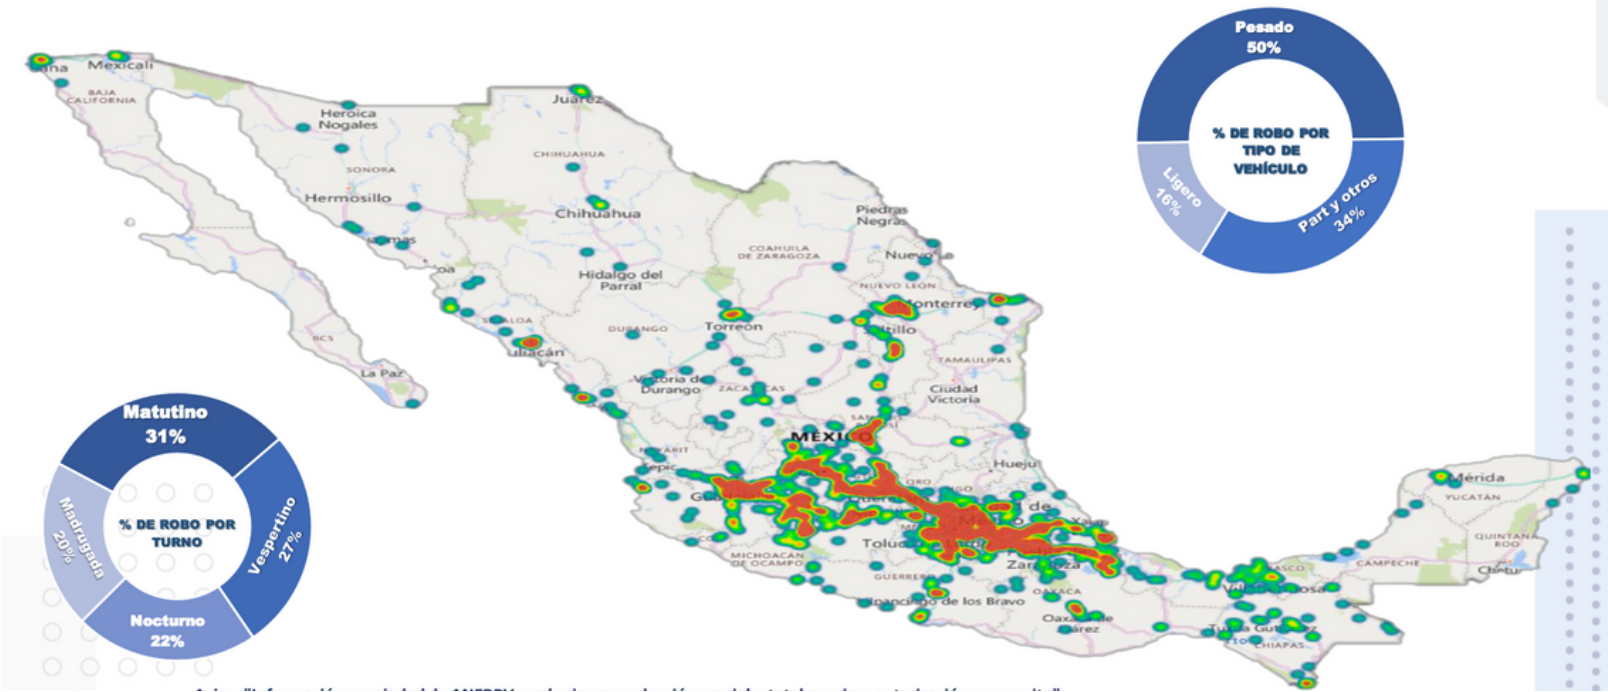

PESADOS

ESTADO	CANTIDAD
EDOMEX	409
PUEBLA	366
GUANAJUATO	140
JALISCO	121
HIDALGO	118
VERACRUZ	95
QUERÉTARO	75
MICHOACÁN	73
SLP	60
TLAXCALA	51
NUEVO LEÓN	51
CDMX	9
RESTO ESTADOS	132

LIGEROS

ESTADO	CANTIDAD
EDOMEX	133
JALISCO	103
PUEBLA	67
MICHOACÁN	57
GUANAJUATO	29
QUERÉTARO	16
VERACRUZ	16
HIDALGO	15
TLAXCALA	11
CDMX	10
SLP	8
NUEVO LEÓN	6
RESTO ESTADOS	69

PARTICULARES Y OTROS

ESTADO	CANTIDAD
EDOMEX	352
JALISCO	274
CDMX	82
PUEBLA	69
MICHOACÁN	55
GUANAJUATO	46
HIDALGO	33
SLP	29
QUERÉTARO	16
VERACRUZ	14
TLAXCALA	13
NUEVO LEÓN	13
RESTO ESTADOS	159

MAPA DE CALOR ROBO DE VEHÍCULOS ÚLTIMOS 12 MESES.