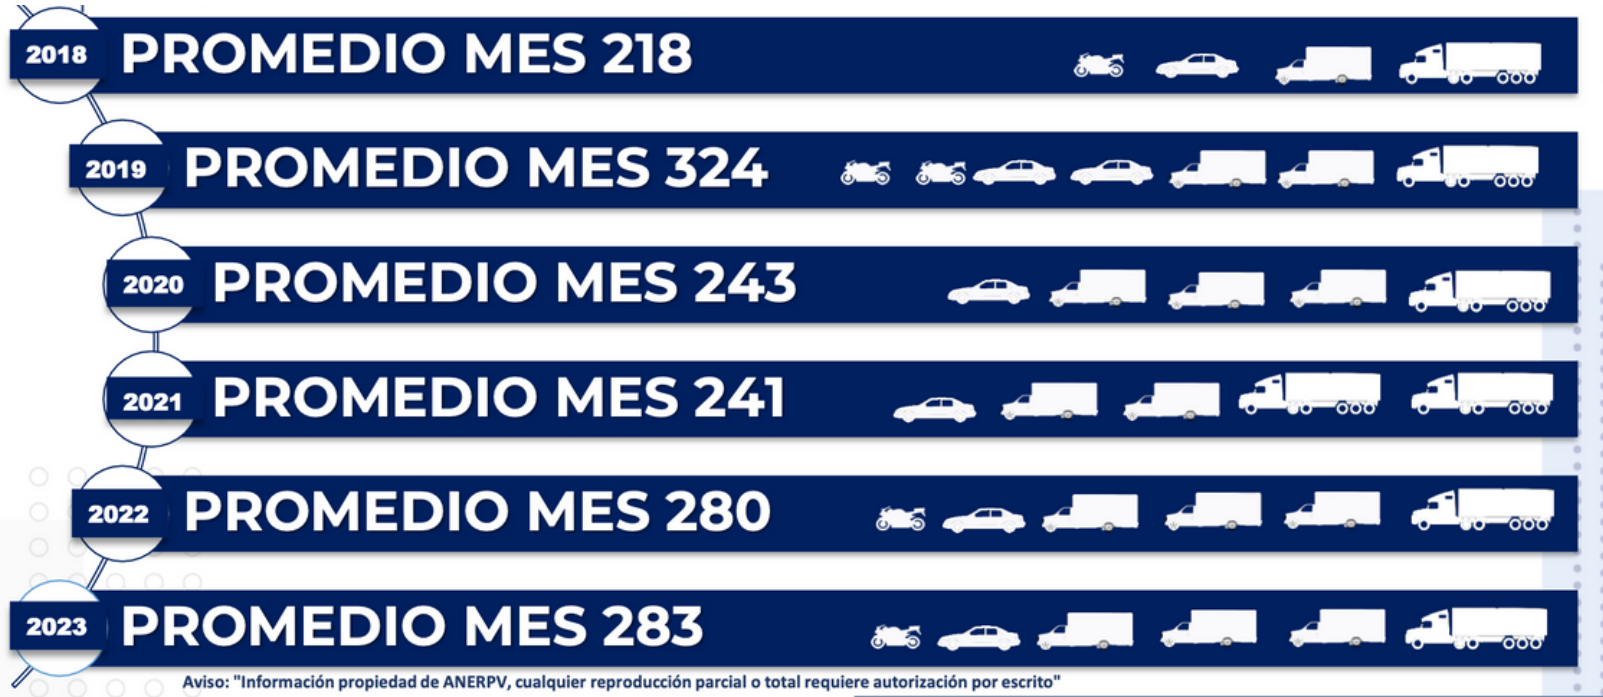

MAPA DE CALOR ROBO DE VEHÍCULOS ÚLTIMOS 12 MESES.

MAPEO ROBO DE VEHÍCULOS NACIONAL ACUMULADO A 30 DICIEMBRE 2023, POR ENTIDAD DE MAYOR ÍNDICE.

PROMEDIO MENSUAL DE ROBOS POR AÑO

DISTRIBUCIÓN DE ROBO POR HORARIO ACUMULADO A DICIEMBRE 2023, NIVEL NACIONAL.

MATUTINO

07:00 AM.
A
12:00 PM.

31%

VESPERTINO

12:00 PM.
A
07:00 PM.

27%

NOCTURNO

07:00 PM.
A
12:00 AM.