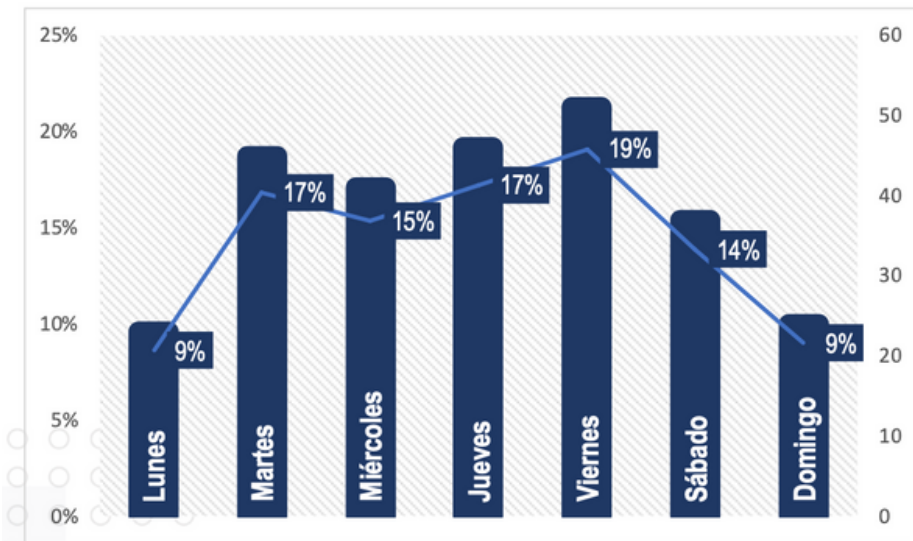

MATUTINO

07:00 AM.
A
12:00 PM.

31%

VESPERTINO

12:00 PM.
A
07:00 PM.

27%

NOCTURNO

07:00 PM.
A
12:00 AM.

22%

MADRUGADA

12:00 AM.
A
07:00 AM.

20%

DISTRIBUCIÓN DE ROBO POR DÍA DE LA SEMANA DICIEMBRE 2023, NIVEL NACIONAL.

Días	Total	%
Lunes	23	9%
Martes	45	17%
Miércoles	41	15%
Jueves	46	17%
Viernes	51	19%
Sábado	37	14%
Domingo	24	9%
TOTAL	267	100%