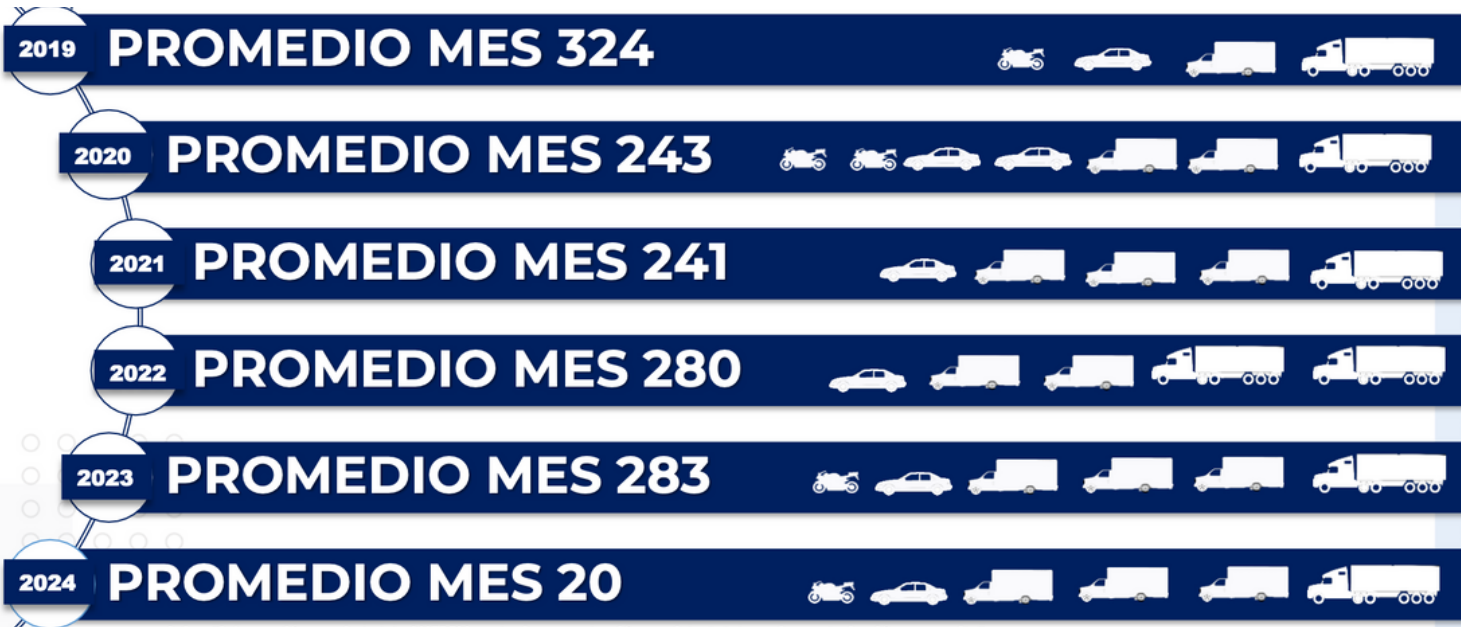

TOTAL 96

LIGEROS

ESTADO	CANTIDAD
EDOMEX	10
JALISCO	10
MICHOACÁN	4
PUEBLA	2
QUERÉTARO	2
CDMX	2
HIDALGO	1
GUANAJUATO	0
VERACRUZ	0
TLAXCALA	0
SLP	0
NUEVO LEÓN	0
RESTO ESTADOS	5

TOTAL 36

MAPA DE CALOR ROBO DE VEHÍCULOS ÚLTIMOS 12 MESES.

MAPEO ROBO DE VEHÍCULOS NACIONAL ACUMULADO A 30 ENERO 2024, POR ENTIDAD DE MAYOR ÍNDICE.

PROMEDIO MENSUAL DE ROBOS POR AÑO

DISTRIBUCIÓN DE ROBO POR HORARIO ACUMULADO A ENERO 2024, NIVEL NACIONAL.

MATUTINO