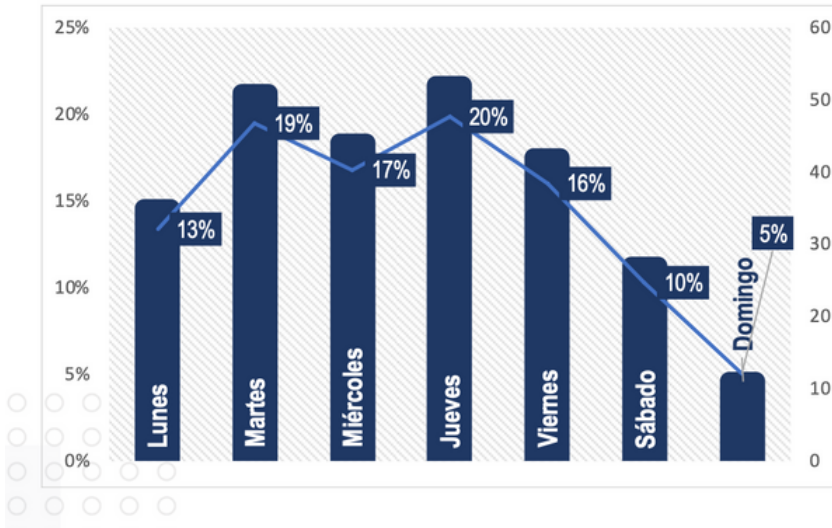

A

07:00 AM.

14%

DISTRIBUCIÓN DE ROBO POR DÍA DE LA SEMANA ENERO 2024, NIVEL NACIONAL.

Días	Total	%
Lunes	35	13%
Martes	51	19%
Miércoles	44	17%
Jueves	52	20%
Viernes	42	16%
Sábado	27	10%
Domingo	11	5%
TOTAL	262	100%