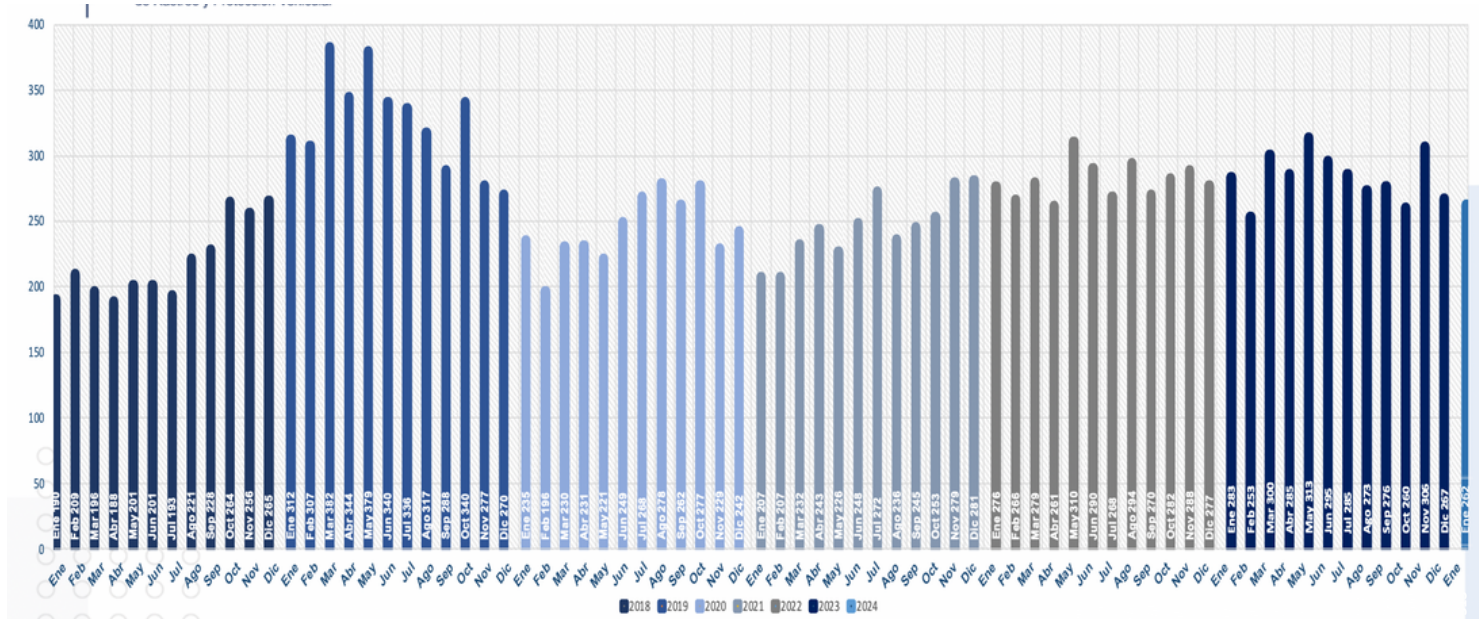

INFORME MENSUAL DE ROBOS

AL 31 DE ENERO DE 2024

COMPARATIVOS ROBOS MENSUALES NIVEL NACIONAL 2018 - 2024

TOTAL NACIONAL ROBO DE VEHÍCULOS ACUMULADO AL MES DE ENERO 2024

ESTADO	PROMEDIO MENSUAL 2023	ENERO
EDOMEX	75	82
JALISCO	42	40
PUEBLA	42	36
GUANAJUATO	18	15
HIDALGO	14	13
CDMX	8	12
MICHOACÁN	15	9
QUERÉTARO	9	8
SLP	8	7
TLAXCALA	6	7
VERACRUZ	10	6
NUEVO LEÓN	6	4
RESTO	30	23
TOTAL	283	262

TOTAL 96

LIGEROS

ESTADO	CANTIDAD
EDOMEX	10
JALISCO	10
MICHOACÁN	4
PUEBLA	2
QUERÉTARO	2
CDMX	2
HIDALGO	1
GUANAJUATO	0
VERACRUZ	0
TLAXCALA	0
SLP	0
NUEVO LEÓN	0
RESTO ESTADOS	5

TOTAL 36

MAPA DE CALOR ROBO DE VEHÍCULOS ÚLTIMOS 12 MESES.