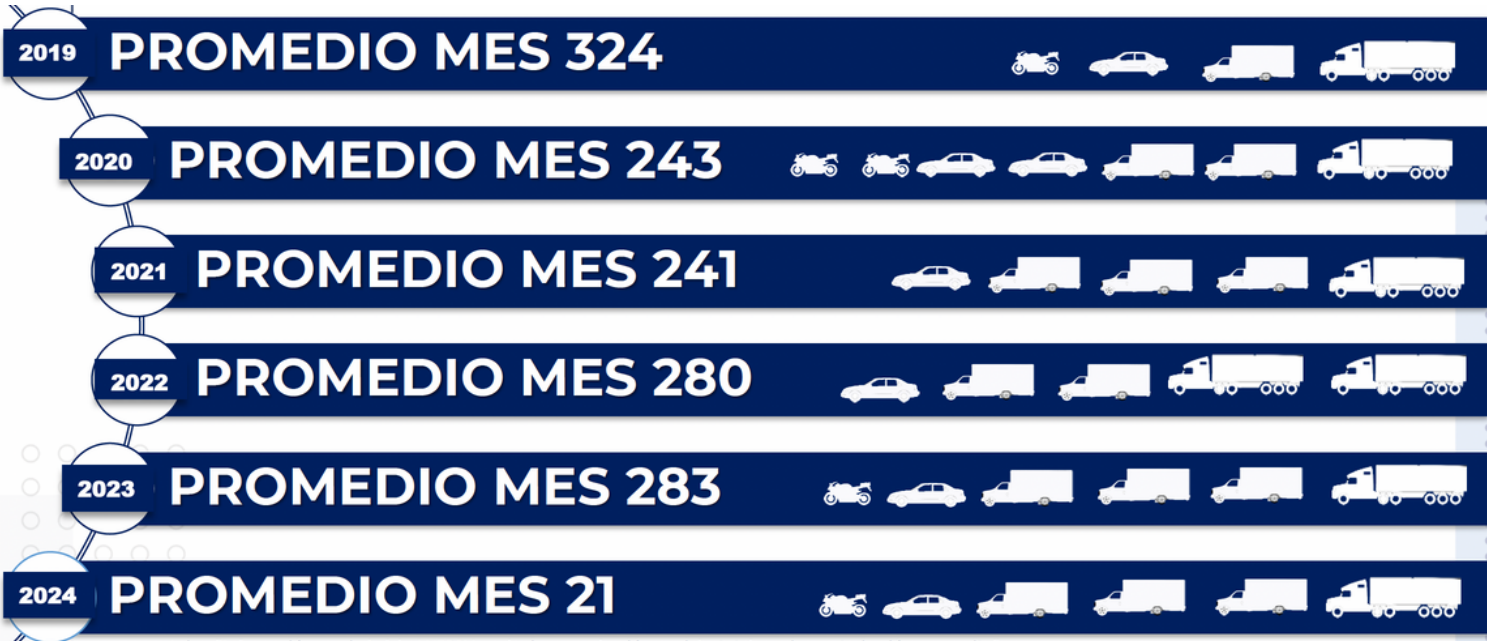

PROMEDIO MENSUAL DE ROBOS POR AÑO