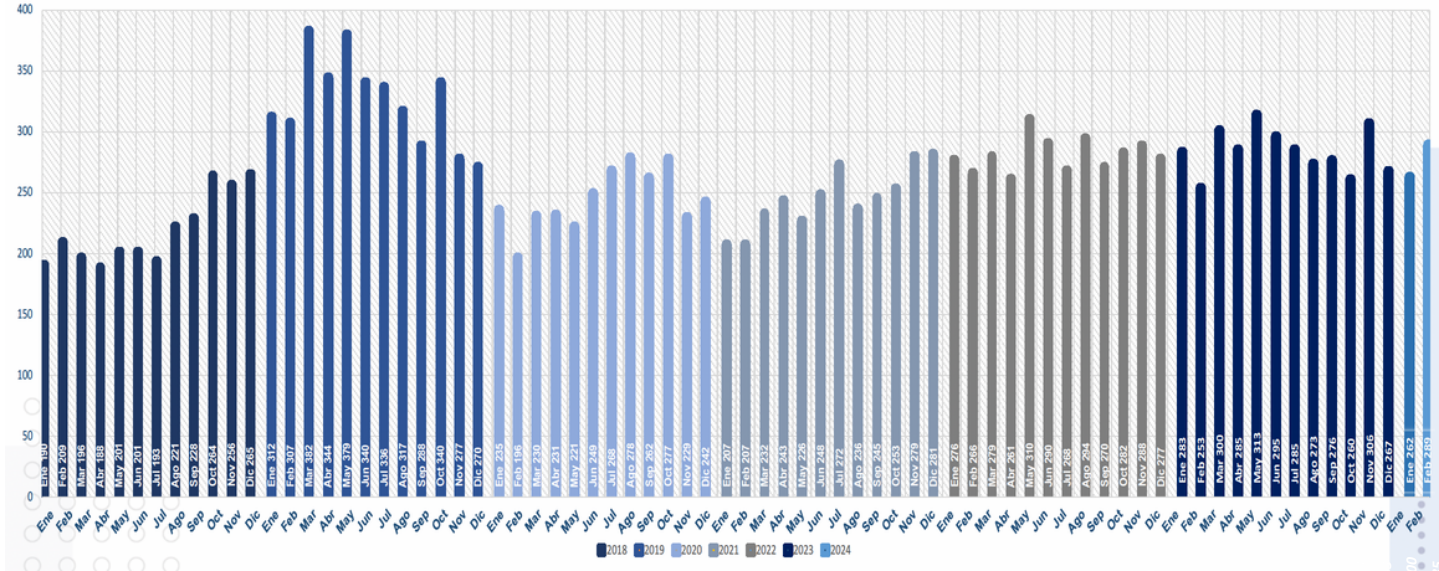

# INFORME MENSUAL DE ROBOS

AL 29 DE FEBRERO DE 2024

# COMPARATIVOS ROBOS MENSUALES NIVEL NACIONAL 2018 - 2024

# TOTAL NACIONAL ROBO DE VEHÍCULOS ACUMULADO AL MES DE FEBRERO 2024

ESTADO	PROMEDIO MENSUAL 2023	ENERO	FEBRERO
EDOMEX	75	82	76
PUEBLA	42	36	53
JALISCO	42	40	41
GUANAJUATO	18	15	14
CDMX	8	12	13
MICHOACÁN	15	9	12
QUERÉTARO	9	8	10
HIDALGO	14	13	9
NUEVO LEÓN	6	4	9
SLP	8	7	7
TLAXCALA	6	7	7
VERACRUZ	10	6	7
RESTO	30	23	31
<b>TOTAL</b>	<b>283</b>	<b>262</b>	<b>289</b>

## DISTRIBUCIÓN DE ROBO POR DÍA DE LA SEMANA FEBRERO 2024, NIVEL NACIONAL.

Días	Total	%
Lunes	33	11%
Martes	39	13%
Miércoles	65	22%
Jueves	62	21%
Viernes	43	15%
Sábado	31	11%
Domingo	16	7%
TOTAL	289	100%