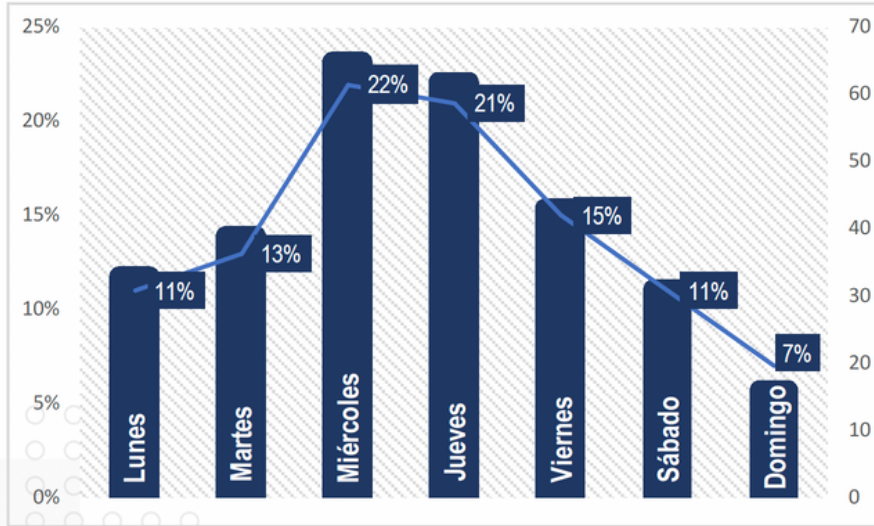

## DISTRIBUCIÓN DE ROBO POR HORARIO ACUMULADO A FEBRERO 2024, NIVEL NACIONAL.

**MATUTINO**

07:00 AM.  
A  
12:00 PM.

**32%**

**VESPERTINO**

12:00 PM.  
A  
07:00 PM.

**25%**

**NOCTURNO**

07:00 PM.  
A  
12:00 AM.

**24%**

**MADRUGADA**

12:00 AM.  
A  
07:00 AM.

**19%**

## DISTRIBUCIÓN DE ROBO POR DÍA DE LA SEMANA FEBRERO 2024, NIVEL NACIONAL.

Días	Total	%
Lunes	33	11%
Martes	39	13%
Miércoles	65	22%
Jueves	62	21%
Viernes	43	15%
Sábado	31	11%
Domingo	16	7%
TOTAL	289	100%