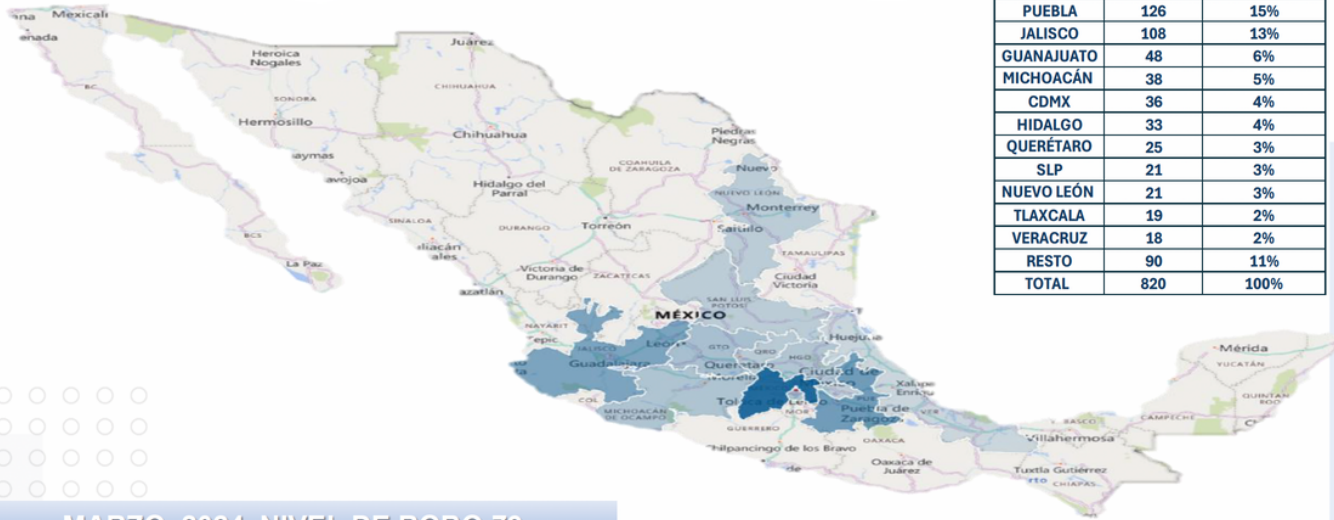

ESTADO	CANTIDAD
EDOMEX	99
JALISCO	56
CDMX	24
MICHOACÁN	12
GUANAJUATO	12
PUEBLA	10
QUERÉTARO	7
NUEVO LEÓN	6
SLP	6
VERACRUZ	3
HIDALGO	2
TLAXCALA	2
RESTO ESTADOS	49

TOTAL 288

LIGEROS

ESTADO	CANTIDAD
EDOMEX	41
PUEBLA	21
JALISCO	20
MICHOACÁN	13
CDMX	7
GUANAJUATO	7
TLAXCALA	4
QUERÉTARO	3
HIDALGO	2
NUEVO LEÓN	2
VERACRUZ	1
SLP	0
RESTO ESTADOS	18

TOTAL 139

Aviso: "Información propiedad de ANERPV, cualquier reproducción parcial o total requiere autorización por escrito"

MAPA DE CALOR ROBO DE VEHÍCULOS ÚLTIMOS 12 MESES.

MAPEO ROBO DE VEHÍCULOS NACIONAL ACUMULADO A 31 MARZO 2024, POR ENTIDAD DE MAYOR ÍNDICE.

ESTADO	TOTAL	TOTAL
EDOMEX	237	29%
PUEBLA	126	15%
JALISCO	108	13%
GUANAJUATO	48	6%
MICHOACÁN	38	5%
CDMX	36	4%
HIDALGO	33	4%
QUERÉTARO	25	3%
SLP	21	3%
NUEVO LEÓN	21	3%
TLAXCALA	19	2%
VERACRUZ	18	2%
RESTO	90	11%
TOTAL	820	100%