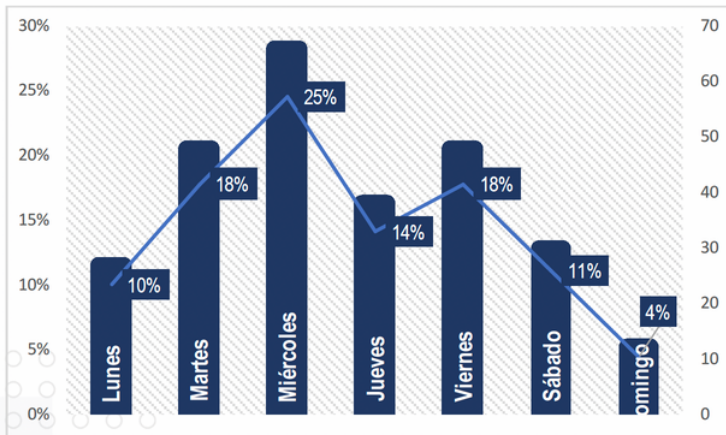

32%

VESPERTINO

12:00 PM.
A
07:00 PM.

28%

NOCTURNO

07:00 PM.
A
12:00 AM.

22%

MADRUGADA

12:00 AM.
A
07:00 AM.

18%

Aviso: "Información propiedad de ANERPV, cualquier reproducción parcial o total requiere autorización por escrito"

DISTRIBUCIÓN DE ROBO POR DÍA DE LA SEMANA MARZO 2024, NIVEL NACIONAL.

Días	Total	%
Lunes	27	10%
Martes	48	18%
Miércoles	66	25%
Jueves	38	14%
Viernes	48	18%
Sábado	30	11%
Domingo	12	4%
TOTAL	269	100%

Aviso: "Información propiedad de ANERPV, cualquier reproducción parcial o total requiere autorización por escrito"