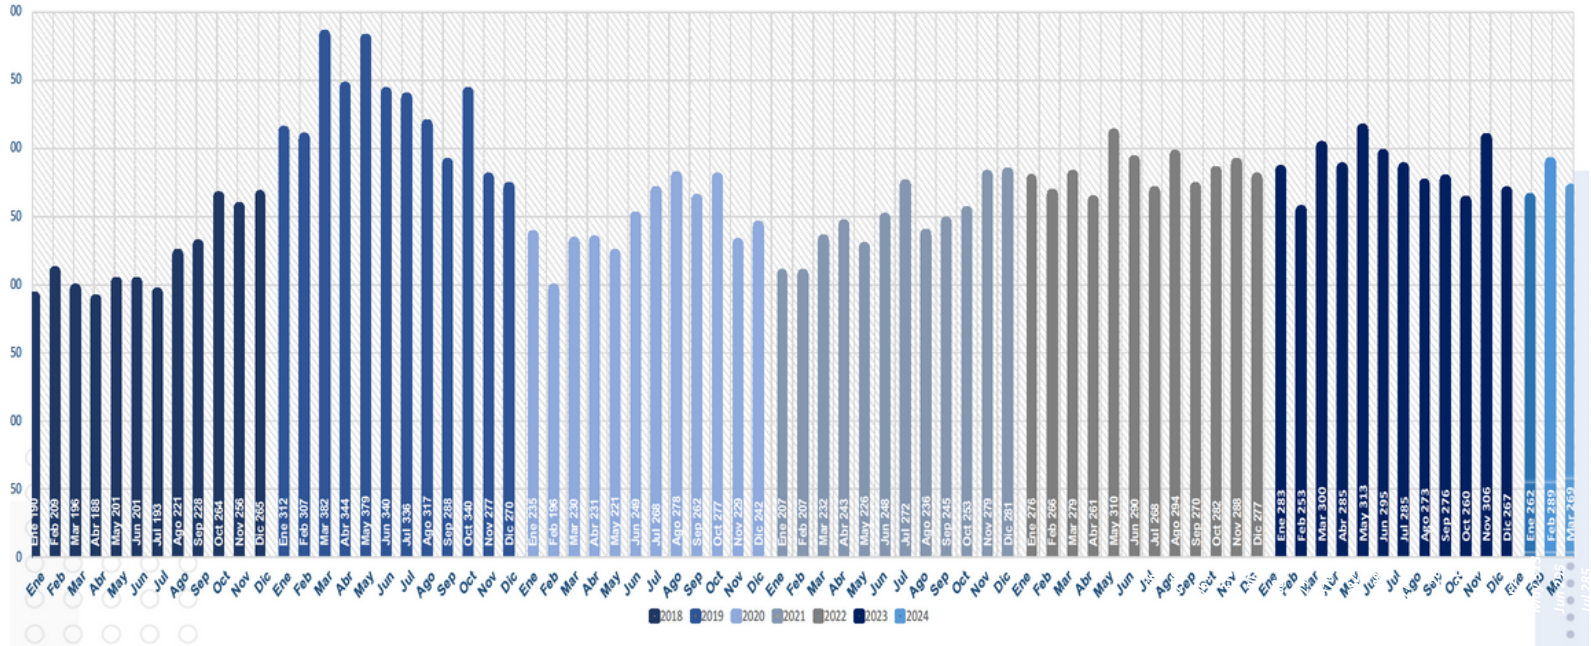

INFORME MENSUAL DE ROBOS

AL 31 DE MARZO DE 2024

COMPARATIVOS ROBOS MENSUALES NIVEL NACIONAL 2018 - 2024

TOTAL NACIONAL ROBO DE VEHÍCULOS ACUMULADO AL MES DE MARZO 2024

ESTADO	ENERO	FEBRERO	MARZO
EDOMEX	82	76	79
PUEBLA	36	53	37
JALISCO	40	41	27
GUANAJUATO	15	14	19
MICHOACÁN	9	12	17
CDMX	12	13	11
HIDALGO	13	9	11
NUEVO LEÓN	4	9	8
QUERÉTARO	8	10	7
SLP	7	7	7
TLAXCALA	7	7	5
VERACRUZ	6	7	5
RESTO	23	31	36
TOTAL	262	289	269