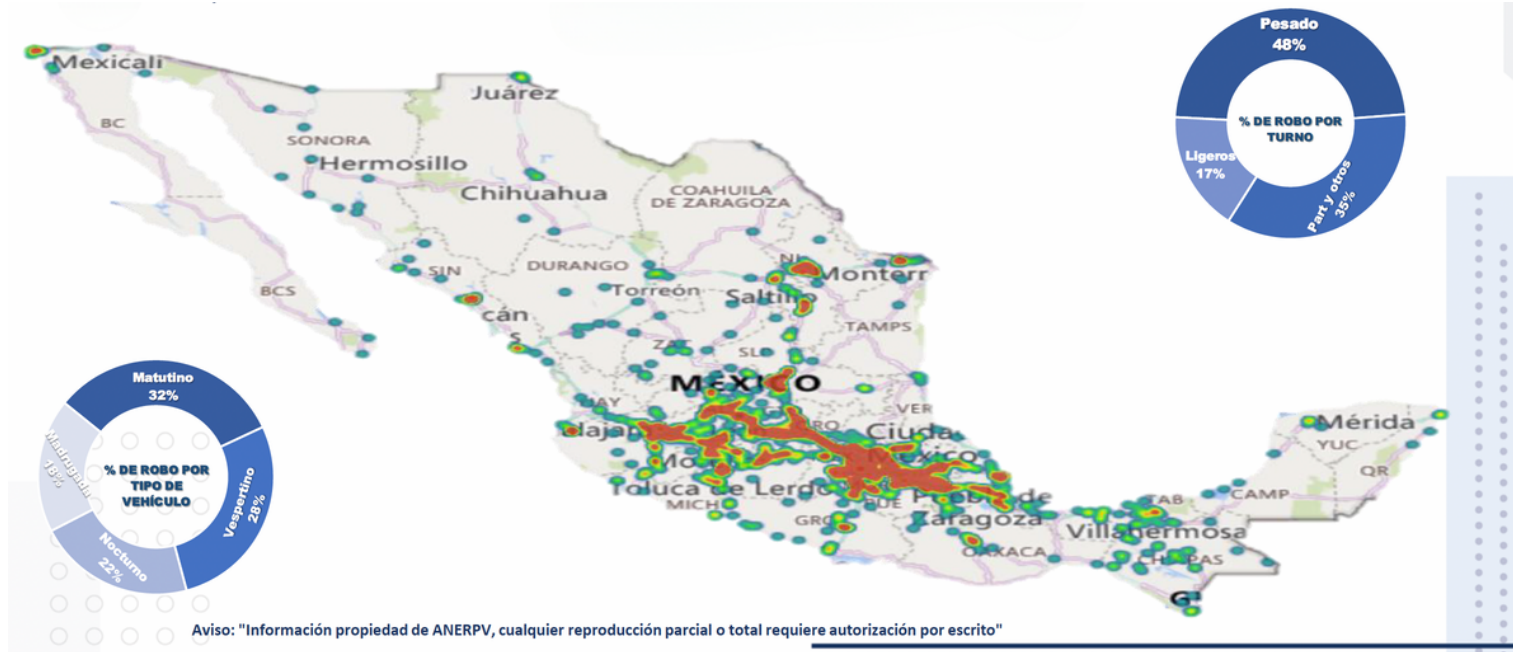

ESTADO	CANTIDAD
EDOMEX	99
JALISCO	56
CDMX	24
MICHOACÁN	12
GUANAJUATO	12
PUEBLA	10
QUERÉTARO	7
NUEVO LEÓN	6
SLP	6
VERACRUZ	3
HIDALGO	2
TLAXCALA	2
RESTO ESTADOS	49

TOTAL 288

LIGEROS

ESTADO	CANTIDAD
EDOMEX	41
PUEBLA	21
JALISCO	20
MICHOACÁN	13
CDMX	7
GUANAJUATO	7
TLAXCALA	4
QUERÉTARO	3
HIDALGO	2
NUEVO LEÓN	2
VERACRUZ	1
SLP	0
RESTO ESTADOS	18

TOTAL 139

Aviso: "Información propiedad de ANERPV, cualquier reproducción parcial o total requiere autorización por escrito"

MAPA DE CALOR ROBO DE VEHÍCULOS ÚLTIMOS 12 MESES.

MAPEO ROBO DE VEHÍCULOS NACIONAL ACUMULADO A 31 MARZO 2024, POR ENTIDAD DE MAYOR ÍNDICE.

ESTADO	TOTAL	TOTAL
EDOMEX	237	29%
PUEBLA	126	15%
JALISCO	108	13%
GUANAJUATO	48	6%
MICHOACÁN	38	5%
CDMX	36	4%
HIDALGO	33	4%
QUERÉTARO	25	3%
SLP	21	3%
NUEVO LEÓN	21	3%
TLAXCALA	19	2%
VERACRUZ	18	2%
RESTO	90	11%
TOTAL	820	100%