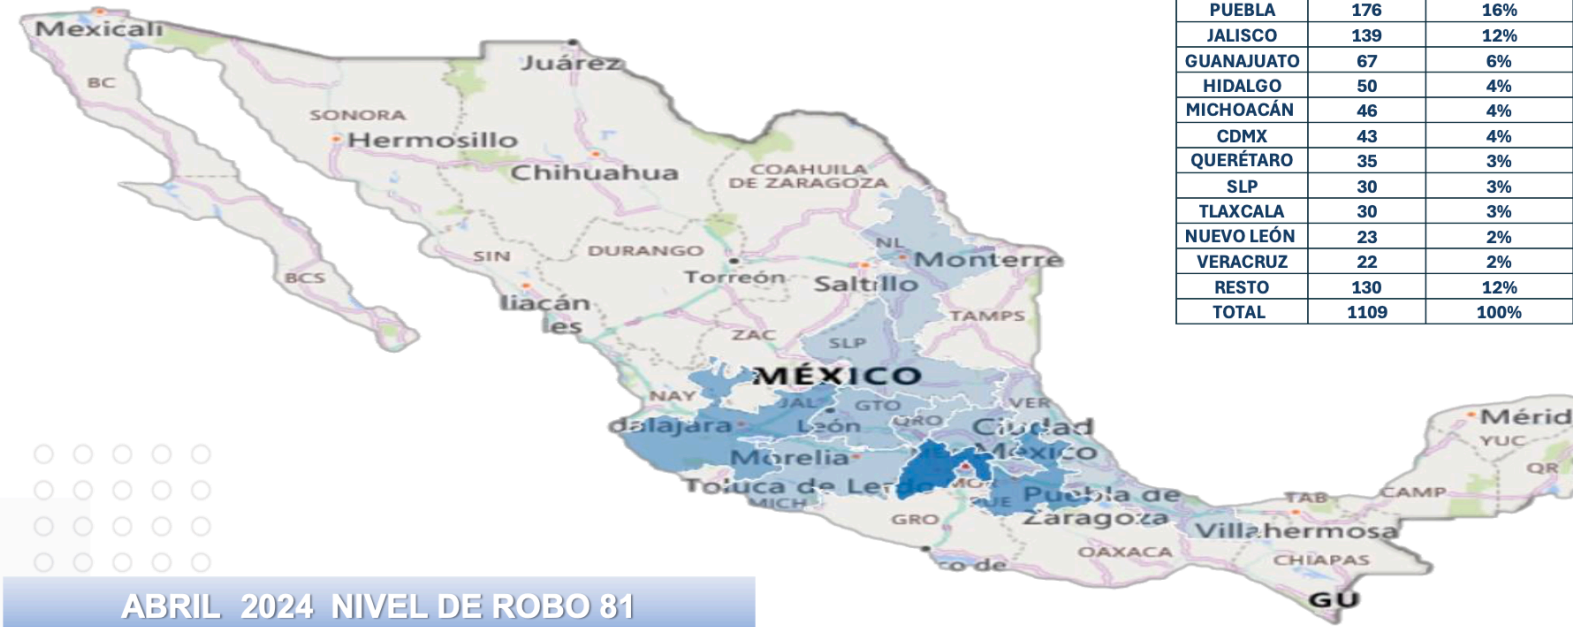

TOTAL 546

PARTICULARES Y OTROS

ESTADO	CANTIDAD
EDOMEX	123
JALISCO	73
CDMX	31
PUEBLA	19
GUANAJUATO	17
MICHOACÁN	14
QUERÉTARO	8
NUEVO LEÓN	6
SLP	6
TLAXCALA	5
VERACRUZ	3
HIDALGO	3
RESTO ESTADOS	69

TOTAL 377

LIGEROS

ESTADO	CANTIDAD
EDOMEX	57
JALISCO	27
PUEBLA	26
MICHOACÁN	17
GUANAJUATO	9
CDMX	7
QUERÉTARO	7
TLAXCALA	4
HIDALGO	4
NUEVO LEÓN	2
SLP	2
VERACRUZ	1
RESTO ESTADOS	23

TOTAL 186

MAPA DE CALOR ROBO DE VEHÍCULOS ÚLTIMOS 12 MESES.

MAPEO ROBO DE VEHÍCULOS NACIONAL ACUMULADO A 30 ABRIL 2024, POR ENTIDAD DE ABRILR ÍNDICE.

ABRIL 2024 NIVEL DE ROBO 81

WWW.RASTREOGPS.COM

Aviso: "Información propiedad de ANERPV, cualquier reproducción parcial o total requiere autorización por escrito"