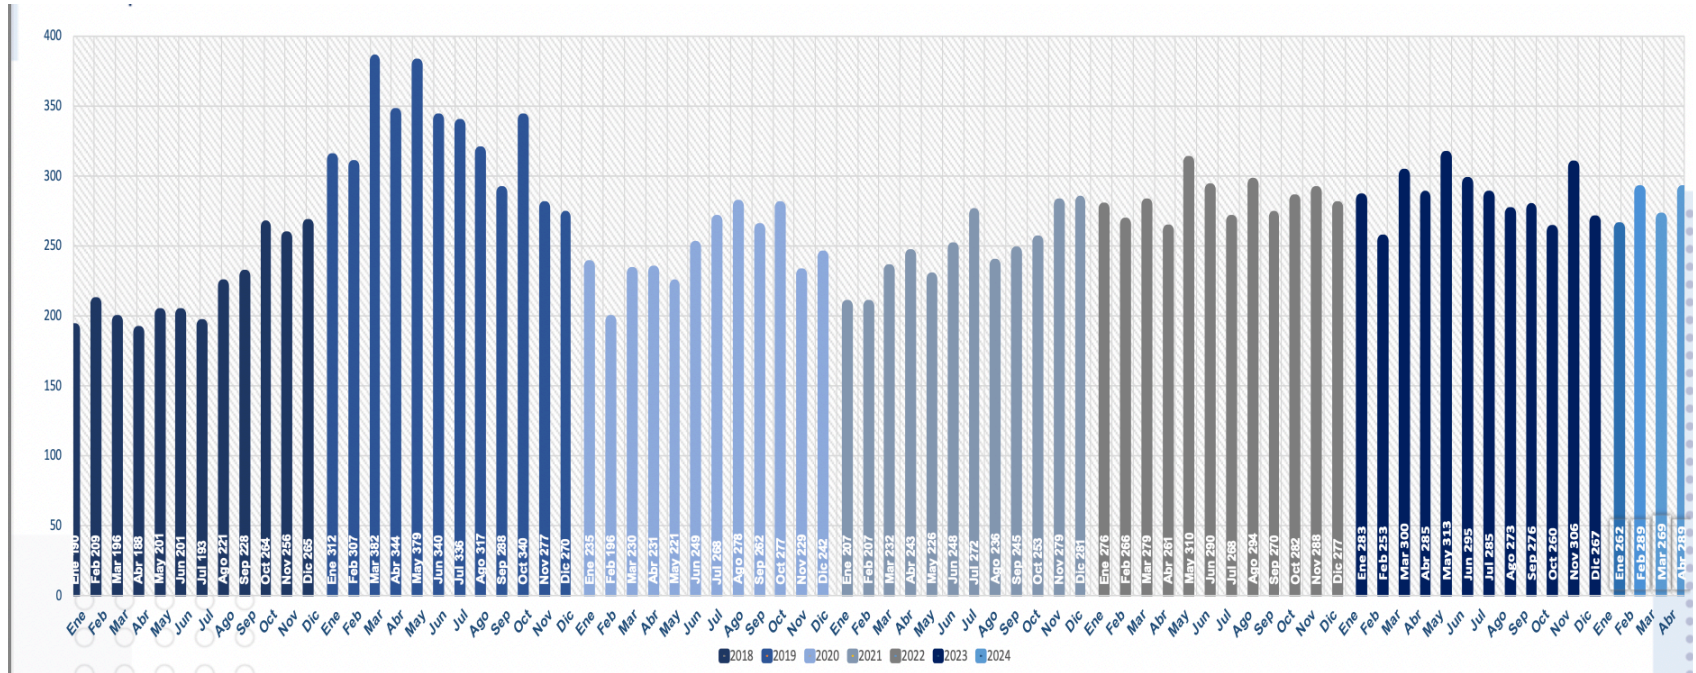

INFORME MENSUAL DE ROBOS

AL 30 DE ABRIL DE 2024

COMPARATIVOS ROBOS MENSUALES NIVEL NACIONAL 2018 - 2024

TOTAL NACIONAL ROBO DE VEHÍCULOS ACUMULADO AL MES DE ABRIL 2024

ESTADO	ENERO	FEBRERO	MARZO	ABRIL
EDOMEX	82	76	79	81
PUEBLA	36	53	37	50
JALISCO	40	41	27	31
GUANAJUATO	15	14	19	19
HIDALGO	13	9	11	17
TLAXCALA	7	7	5	11
QUERÉTARO	8	10	7	10
SLP	7	7	7	9
MICHOACÁN	9	12	17	8
CDMX	12	13	11	7
VERACRUZ	6	7	5	4
NUEVO LEÓN	4	9	8	2
RESTO	23	31	36	40
TOTAL	262	289	269	289

RESULTADOS ROBOS NACIONAL POR TIPO DE VEHÍCULOS Y ESTADO ACUMULADO AL MES DE ABRIL 2024

PESADOS

ESTADO	CANTIDAD
EDOMEX	138
PUEBLA	131
HIDALGO	43
GUANAJUATO	41
JALISCO	39
SLP	22
TLAXCALA	21
QUERÉTARO	20
VERACRUZ	18
NUEVO LEÓN	15
MICHOACÁN	15
CDMX	6
RESTO ESTADOS	37

12:00 AM.

A

07:00 AM.

17%

DISTRIBUCIÓN DE ROBO POR DÍA DE LA SEMANA ABRIL 2024, NIVEL NACIONAL.

Días	Total	%
Lunes	44	15%
Martes	54	19%
Miércoles	58	20%
Jueves	38	13%
Viernes	46	16%
Sábado	32	11%
Domingo	17	6%
TOTAL	289	100%