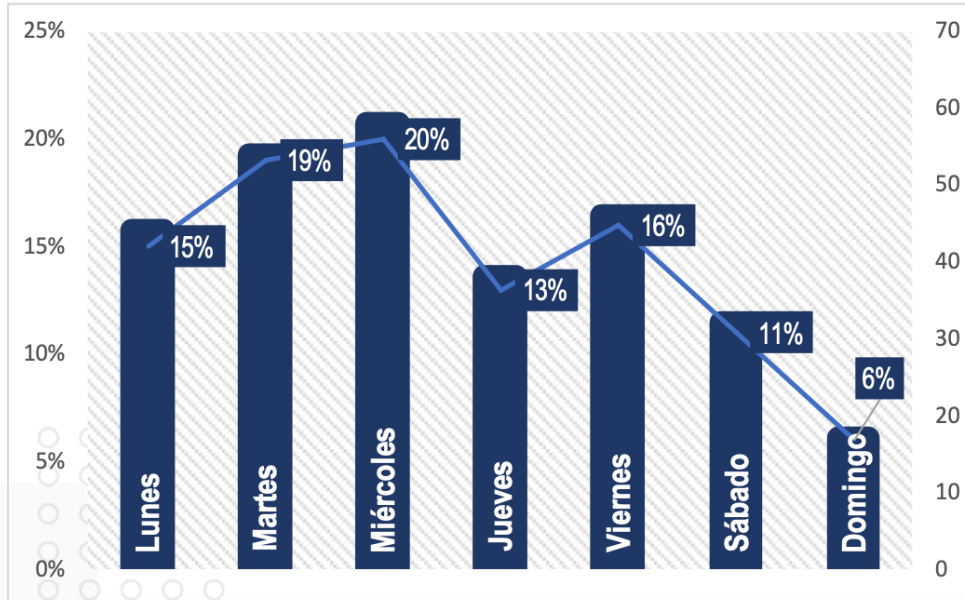

07:00 PM.

28%

NOCTURNO

07:00 PM.

A

12:00 AM.

22%

MADRUGADA

12:00 AM.

A

07:00 AM.

17%

DISTRIBUCIÓN DE ROBO POR DÍA DE LA SEMANA ABRIL 2024, NIVEL NACIONAL.

Días	Total	%
Lunes	44	15%
Martes	54	19%
Miércoles	58	20%
Jueves	38	13%
Viernes	46	16%
Sábado	32	11%
Domingo	17	6%
TOTAL	289	100%