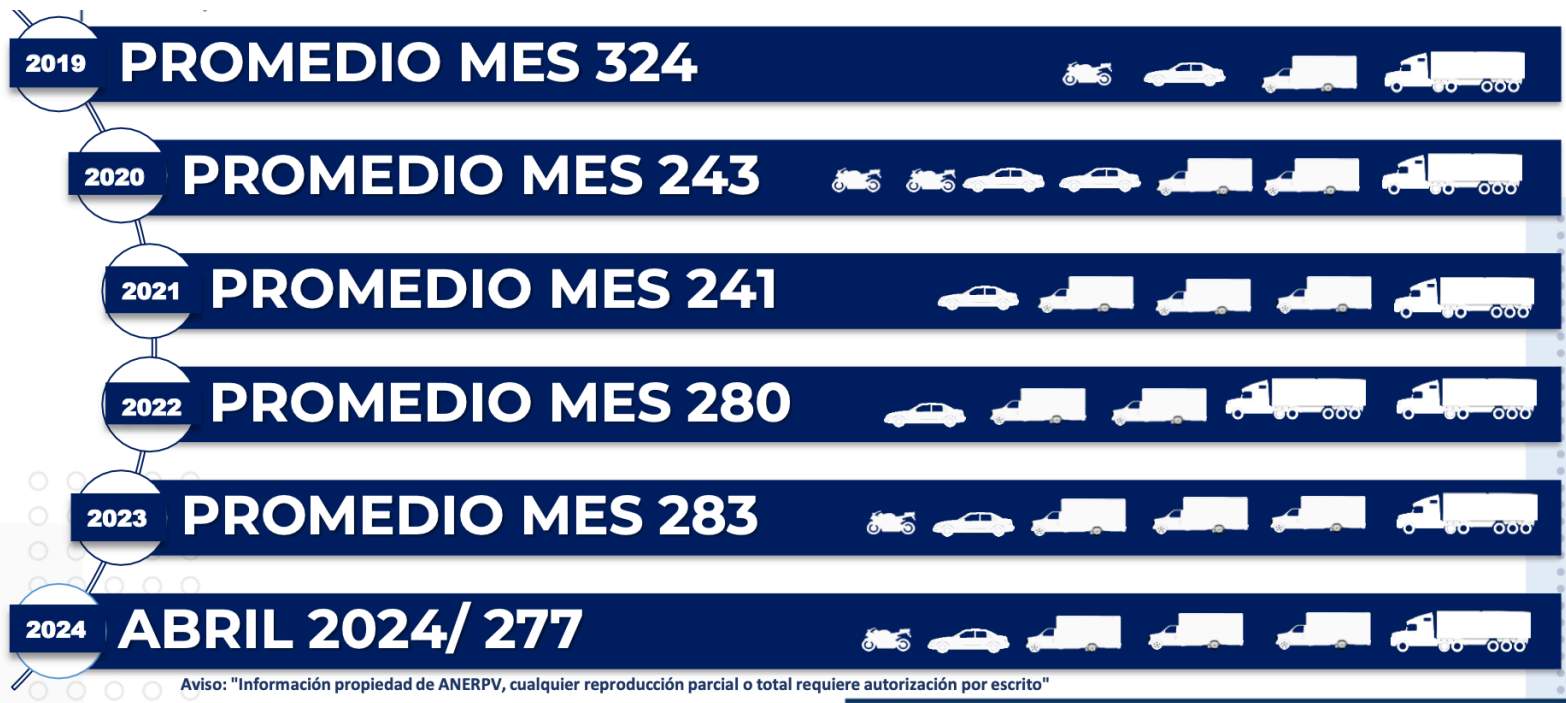

Aviso: "Información propiedad de ANERP, cualquier reproducción parcial o total requiere autorización por escrito"