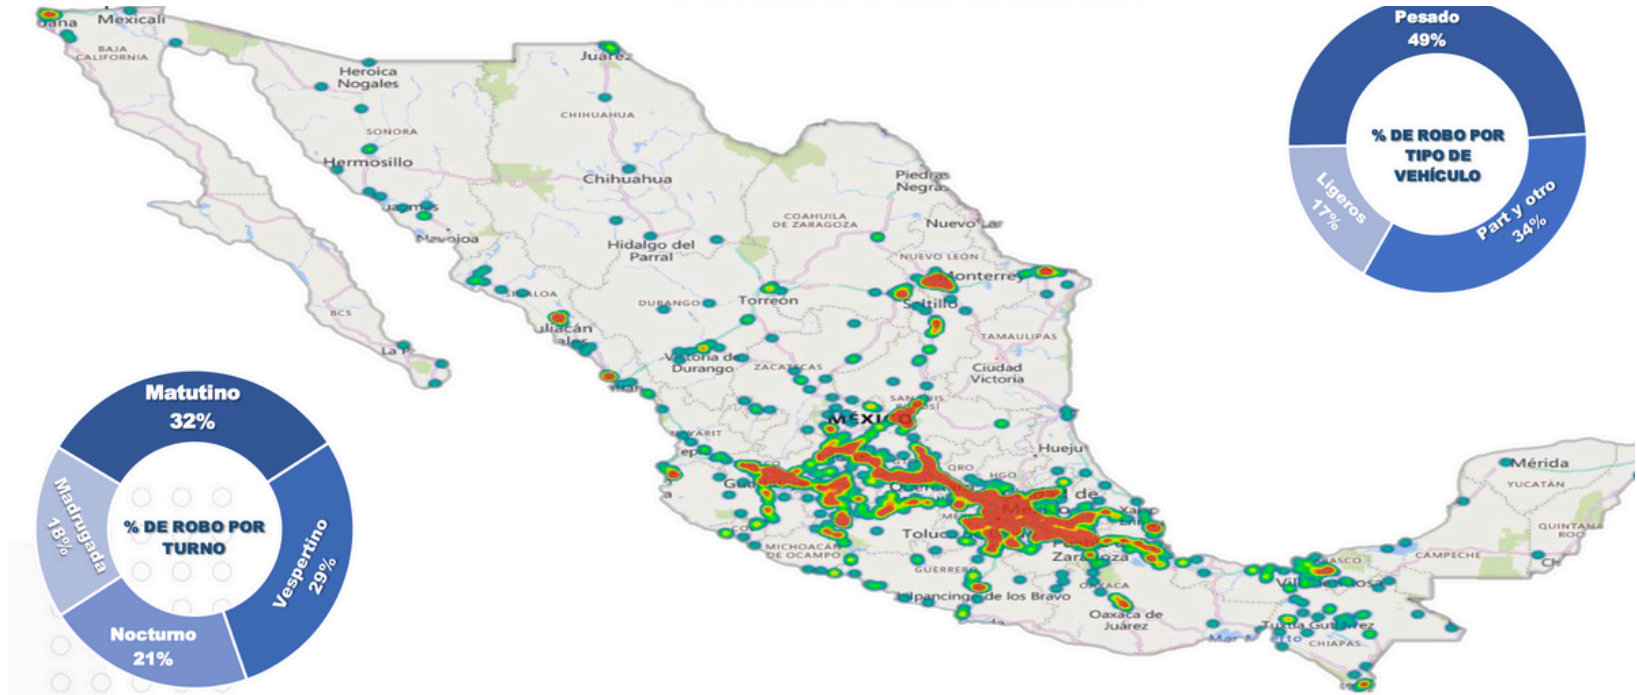

RESULTADOS ROBOS NACIONAL POR TIPO DE VEHÍCULOS Y ESTADO ACUMULADO AL MES DE JUNIO 2024

PESADOS

ESTADO	CANTIDAD
PUEBLA	210
EDOMEX	204
HIDALGO	66
GUANAJUATO	61
JALISCO	54
QUERÉTARO	39
SLP	39
TLAXCALA	34
NUEVO LEÓN	26
VERACRUZ	26
MICHOACÁN	23
CDMX	7
RESTO ESTADOS	54

TOTAL 843

PARTICULARES Y OTROS

ESTADO	CANTIDAD
EDOMEX	181
JALISCO	113
CDMX	45
PUEBLA	33
GUANAJUATO	25
MICHOACÁN	25
QUERÉTARO	14
TLAXCALA	10
SLP	8
NUEVO LEÓN	8
HIDALGO	5
VERACRUZ	3
RESTO ESTADOS	118

TOTAL 588

LIGEROS

ESTADO	CANTIDAD
EDOMEX	80
JALISCO	43
PUEBLA	31
MICHOACÁN	22
GUANAJUATO	19
CDMX	14
QUERÉTARO	8
HIDALGO	6
TLAXCALA	6
SLP	4
NUEVO LEÓN	3
VERACRUZ	2
RESTO ESTADOS	44

TOTAL 282

MAPA DE CALOR ROBO DE VEHÍCULOS ÚLTIMOS 12 MESES.