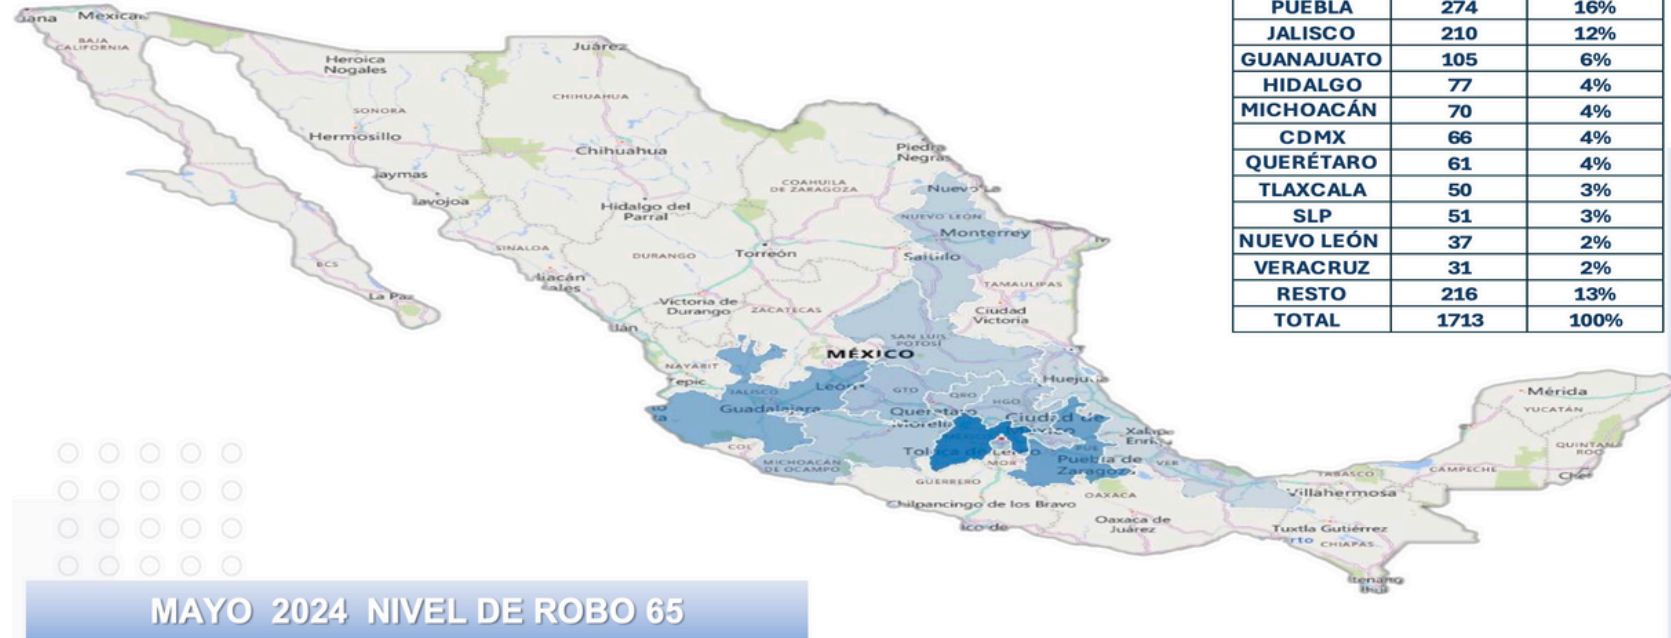

MAYO 2024 NIVEL DE ROBO 65