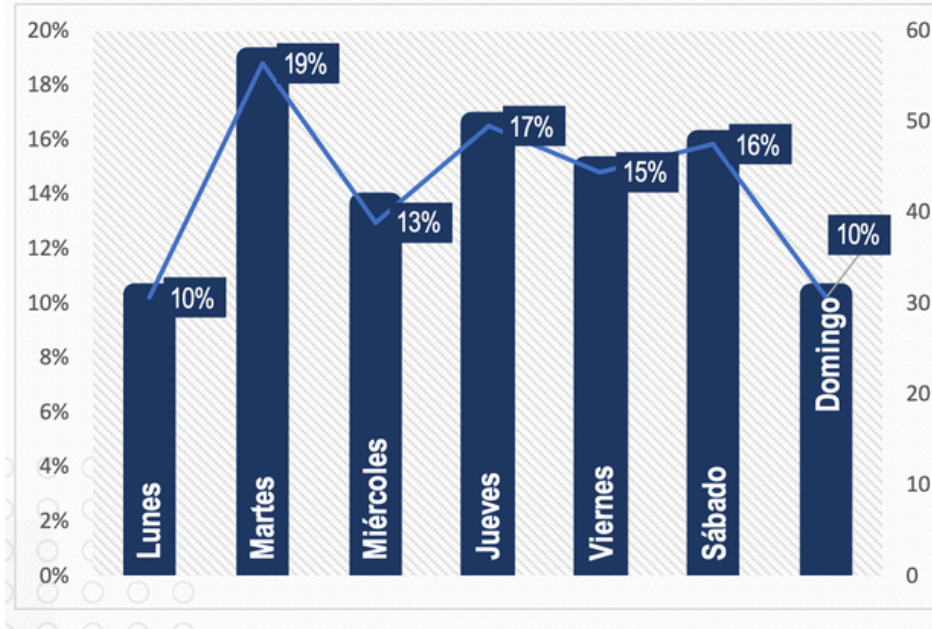

### VESPERTINO

12:00 PM.  
A  
07:00 PM.

29%

### NOCTURNO

07:00 PM.  
A  
12:00 AM.

21%

### MADRUGADA

12:00 AM.  
A  
07:00 AM.

18%

## DISTRIBUCIÓN DE ROBO POR DÍA DE LA SEMANA JUNIO 2024, NIVEL NACIONAL.

Días	Total	%
Lunes	31	10%
Martes	57	19%
Miércoles	41	13%
Jueves	50	17%
Viernes	45	15%
Sábado	48	16%
Domingo	31	10%
<b>TOTAL</b>	<b>303</b>	<b>100%</b>