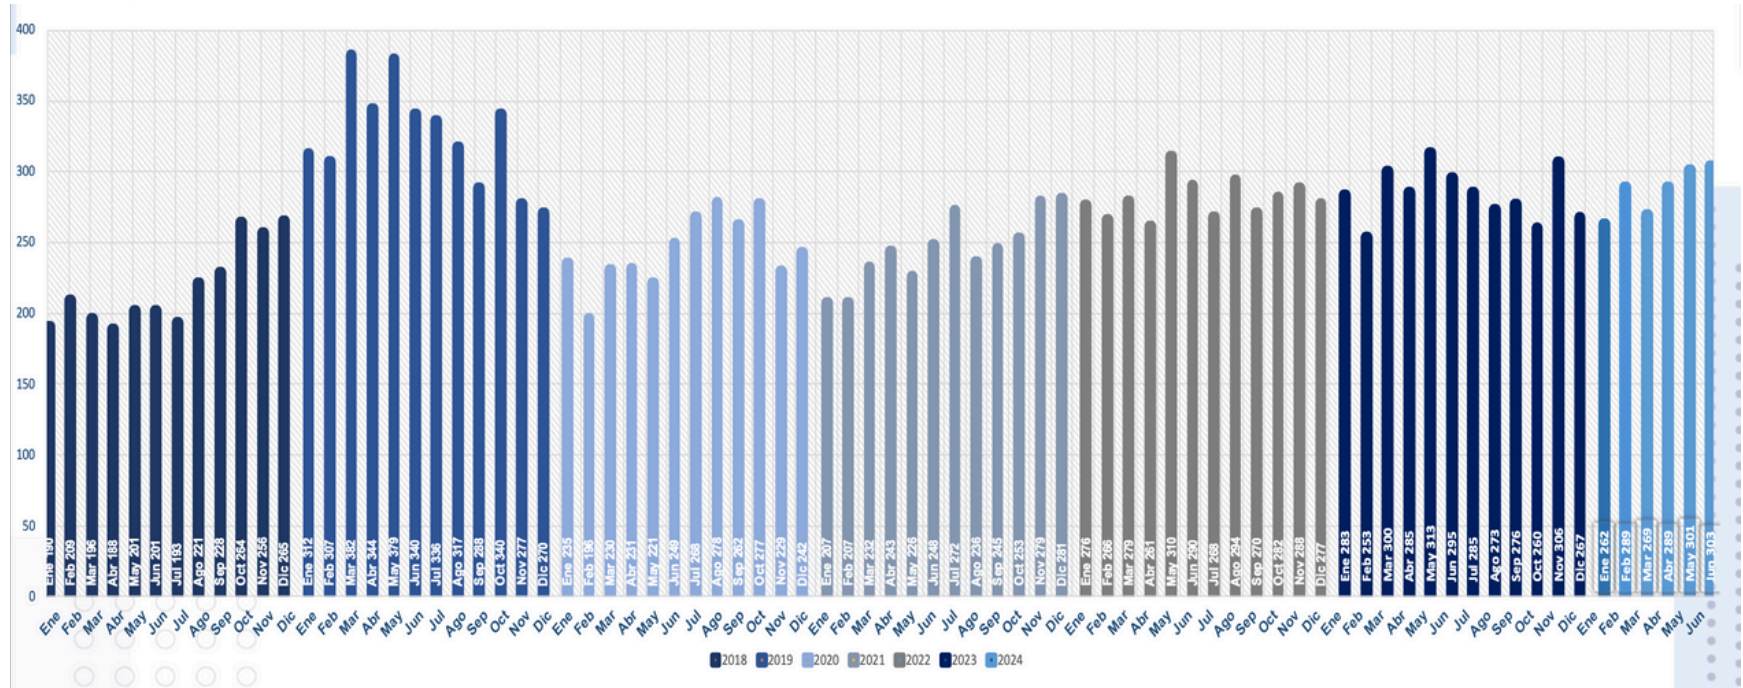

# INFORME MENSUAL DE ROBOS

AL 30 DE JUNIO DE 2024

# COMPARATIVOS ROBOS MENSUALES NIVEL NACIONAL 2018 - 2024