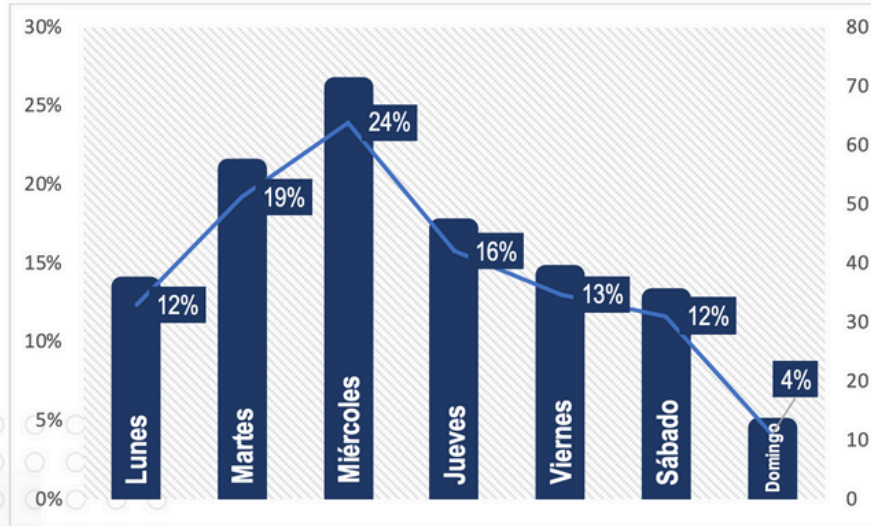

DISTRIBUCIÓN DE ROBO POR HORARIO ACUMULADO A JULIO 2024, NIVEL NACIONAL.

MATUTINO

07:00 AM.
A
12:00 PM.

32%

VESPERTINO

12:00 PM.
A
07:00 PM.

29%

NOCTURNO

07:00 PM.
A
12:00 AM.

21%

07:00 AM.

18%

DISTRIBUCIÓN DE ROBO POR DÍA DE LA SEMANA JULIO 2024, NIVEL NACIONAL.

Días	Total	%
Lunes	36	12%
Martes	56	19%
Miércoles	70	24%
Jueves	46	16%
Viernes	38	13%
Sábado	34	12%
Domingo	12	4%
TOTAL	292	100%