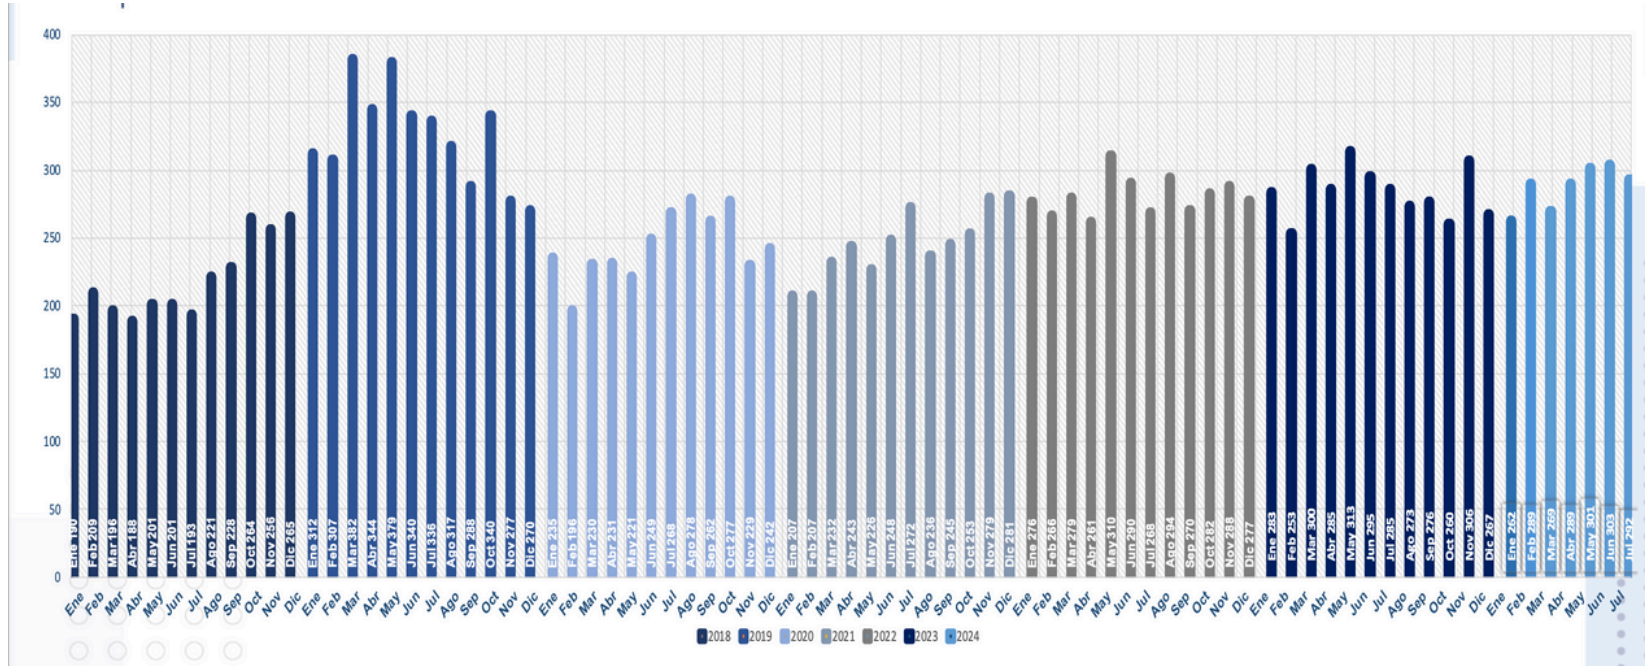

INFORME MENSUAL DE ROBOS

AL 30 DE JULIO DE 2024

COMPARATIVOS ROBOS MENSUALES NIVEL NACIONAL 2018 - 2024

TOTAL NACIONAL ROBO DE VEHÍCULOS ACUMULADO AL MES DE JULIO 2024

ESTADO	ENE	FEB	MAR	ABR	MAY	JUN	JUL	TOTAL
EDOMEX	82	76	79	81	82	65	59	524
PUEBLA	36	53	37	50	53	45	51	325
JALISCO	40	41	27	31	38	33	42	252
GUANAJUATO	15	14	19	19	19	19	23	128
HIDALGO	13	9	11	17	15	12	18	95
MICHOACÁN	9	12	17	8	10	14	16	86
CDMX	12	13	11	7	9	14	8	74
QUERÉTARO	8	10	7	10	9	17	9	70
SLP	7	7	7	9	7	14	13	64
TLAXCALA	7	7	5	11	9	11	13	63
NUEVO LEÓN	4	9	8	2	8	6	5	42
VERACRUZ	6	7	5	4	5	4	3	34
RESTO	23	31	36	40	37	49	32	248
TOTAL	262	289	269	289	301	303	292	2005

ESTADO	CANTIDAD
EDOMEX	206
JALISCO	138
CDMX	52
PUEBLA	37
GUANAJUATO	36
MICHOACÁN	33
QUERÉTARO	15
TLAXCALA	12
SLP	11
NUEVO LEÓN	9
HIDALGO	7
VERACRUZ	4
RESTO ESTADOS	134

TOTAL 694

LIGEROS

ESTADO	CANTIDAD
EDOMEX	86
JALISCO	53
PUEBLA	34
MICHOACÁN	24
GUANAJUATO	23
CDMX	15
QUERÉTARO	8
TLAXCALA	8
HIDALGO	6
SLP	4
NUEVO LEÓN	3
VERACRUZ	3
RESTO ESTADOS	51

DISTRIBUCIÓN DE ROBO POR HORARIO ACUMULADO A JULIO 2024, NIVEL NACIONAL.

MATUTINO

07:00 AM.
A
12:00 PM.

32%

VESPERTINO

12:00 PM.
A
07:00 PM.

29%

NOCTURNO

07:00 PM.
A
12:00 AM.

21%

07:00 AM.

18%

DISTRIBUCIÓN DE ROBO POR DÍA DE LA SEMANA JULIO 2024, NIVEL NACIONAL.

Días	Total	%
Lunes	36	12%
Martes	56	19%
Miércoles	70	24%
Jueves	46	16%
Viernes	38	13%
Sábado	34	12%
Domingo	12	4%
TOTAL	292	100%