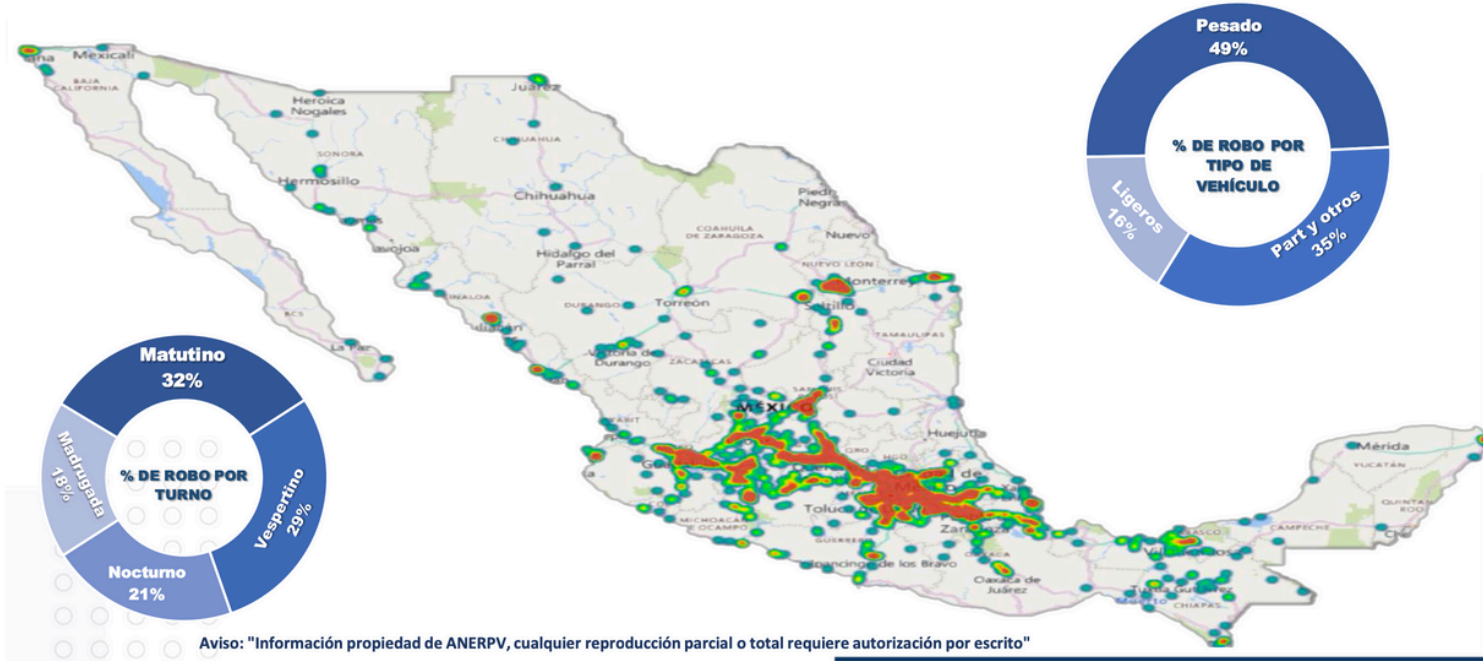

ESTADO	CANTIDAD
EDOMEX	206
JALISCO	138
CDMX	52
PUEBLA	37
GUANAJUATO	36
MICHOACÁN	33
QUERÉTARO	15
TLAXCALA	12
SLP	11
NUEVO LEÓN	9
HIDALGO	7
VERACRUZ	4
RESTO ESTADOS	134

TOTAL 694

LIGEROS

ESTADO	CANTIDAD
EDOMEX	86
JALISCO	53
PUEBLA	34
MICHOACÁN	24
GUANAJUATO	23
CDMX	15
QUERÉTARO	8
TLAXCALA	8
HIDALGO	6
SLP	4
NUEVO LEÓN	3
VERACRUZ	3
RESTO ESTADOS	51

TOTAL 318

MAPA DE CALOR ROBO DE VEHÍCULOS ÚLTIMOS 12 MESES.

MAPEO ROBO DE VEHÍCULOS NACIONAL ACUMULADO A 30 JULIO 2024, POR ENTIDAD DE MAYOR ÍNDICE.

MAPEO ROBO DE VEHÍCULOS NACIONAL ACUMULADO A 31 JULIO 2024, POR ENTIDAD DE MAYOR ÍNDICE.

ESTADO	TOTAL	%
EDOMEX	524	26%
PUEBLA	325	16%
JALISCO	252	13%
GUANAJUATO	128	6%
HIDALGO	95	5%
MICHOACÁN	86	4%
CDMX	74	4%
QUERÉTARO	70	3%
SLP	64	3%
TLAXCALA	63	3%
NUEVO LEÓN	42	2%
VERACRUZ	34	2%
RESTO	248	13%
TOTAL	2005	100%

DISTRIBUCIÓN DE ROBO POR HORARIO ACUMULADO A JULIO 2024, NIVEL NACIONAL.

MATUTINO

07:00 AM.
A
12:00 PM.

32%

VESPERTINO

12:00 PM.
A
07:00 PM.

29%

NOCTURNO