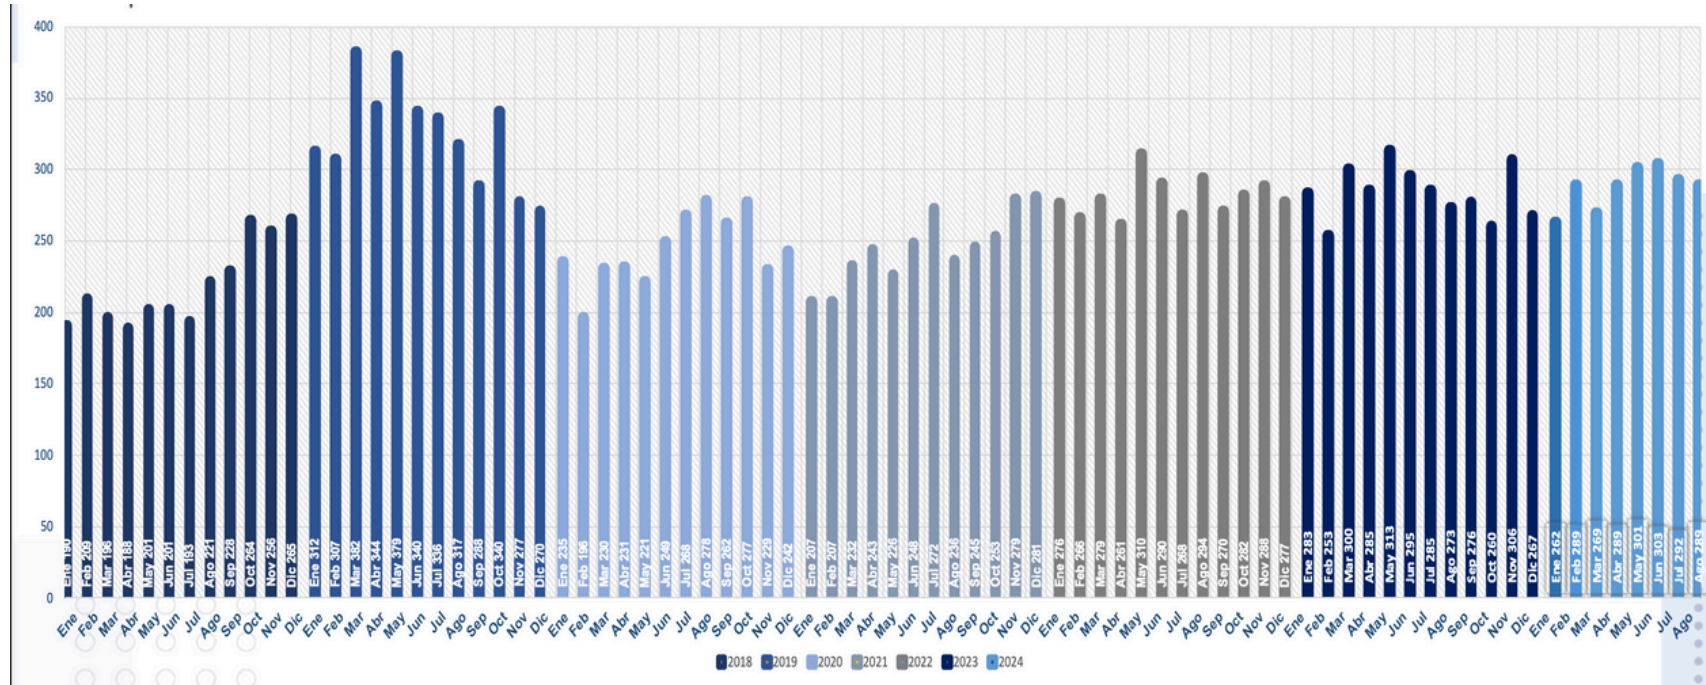

INFORME MENSUAL DE ROBOS

AL 30 DE AGOSTO DE 2024

COMPARATIVOS ROBOS MENSUALES NIVEL NACIONAL 2018 - 2024

TOTAL NACIONAL ROBO DE VEHÍCULOS ACUMULADO AL MES DE AGOSTO 2024

ESTADO	ENE	FEB	MAR	ABR	MAY	JUN	JUL	AGO	TOTAL
EDOMEX	82	76	79	81	82	65	59	66	590
PUEBLA	36	53	37	50	53	45	51	60	385
JALISCO	40	41	27	31	38	33	42	30	282
GUANAJUATO	15	14	19	19	19	19	23	24	152
HIDALGO	13	9	11	17	15	12	18	11	106
MICHOACÁN	9	12	17	8	10	14	16	10	96
QUERÉTARO	8	10	7	10	9	17	9	12	82
CDMX	12	13	11	7	9	14	8	7	81
SLP	7	7	7	9	7	14	13	12	76
TLAXCALA	7	7	5	11	9	11	13	5	68
NUEVO LEÓN	4	9	8	2	8	6	5	13	55
VERACRUZ	6	7	5	4	5	4	3	6	40
RESTO	23	31	36	40	37	49	32	33	281
TOTAL	262	289	269	289	301	303	292	289	2294

RESULTADOS ROBOS NACIONAL POR TIPO DE VEHÍCULOS Y ESTADO ACUMULADO AL MES DE AGOSTO 2024

PESADOS

ESTADO	CANTIDAD
PUEBLA	300
EDOMEX	259
HIDALGO	90
GUANAJUATO	80
JALISCO	66
SLP	57
QUERÉTARO	52
TLAXCALA	48
NUEVO LEÓN	39
MICHOACÁN	31
VERACRUZ	29
CDMX	7
RESTO ESTADOS	77

LIGEROS

ESTADO	CANTIDAD
EDOMEX	95
JALISCO	59
PUEBLA	40
GUANAJUATO	28
MICHOACÁN	26
CDMX	15
QUERÉTARO	11
TLAXCALA	8
HIDALGO	8
SLP	6
NUEVO LEÓN	4
VERACRUZ	4
RESTO ESTADOS	55

TOTAL 359

MAPA DE CALOR ROBO DE VEHÍCULOS ÚLTIMOS 12 MESES.

12:00 AM.

A

07:00 AM.

18%

DISTRIBUCIÓN DE ROBO POR DÍA DE LA SEMANA AGOSTO 2024, NIVEL NACIONAL.

Días	Total	%
Lunes	35	12%
Martes	40	14%
Miércoles	47	16%
Jueves	59	20%
Viernes	52	18%
Sábado	35	12%
Domingo	21	8%
TOTAL	289	100%