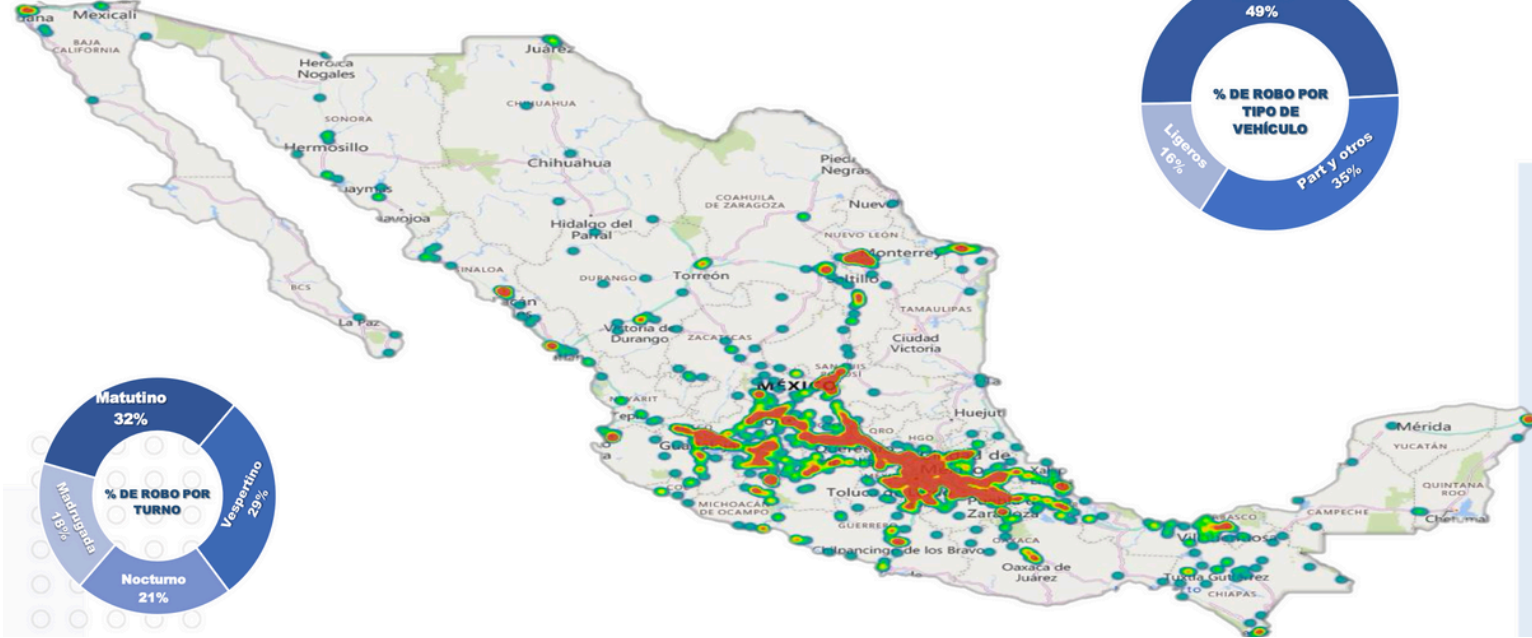

RESULTADOS ROBOS NACIONAL POR TIPO DE VEHÍCULOS Y ESTADO ACUMULADO AL MES DE AGOSTO 2024

PESADOS

ESTADO	CANTIDAD
PUEBLA	300
EDOMEX	259
HIDALGO	90
GUANAJUATO	80
JALISCO	66
SLP	57
QUERÉTARO	52
TLAXCALA	48
NUEVO LEÓN	39
MICHOACÁN	31
VERACRUZ	29
CDMX	7
RESTO ESTADOS	77

TOTAL 1135

PARTICULARES Y OTROS

ESTADO	CANTIDAD
EDOMEX	236
JALISCO	157
CDMX	59
PUEBLA	45
GUANAJUATO	44
MICHOACÁN	39
QUERÉTARO	19
SLP	13
TLAXCALA	12
NUEVO LEÓN	12
HIDALGO	8
VERACRUZ	7
RESTO ESTADOS	149

TOTAL 800

LIGEROS

ESTADO	CANTIDAD
EDOMEX	95
JALISCO	59
PUEBLA	40
GUANAJUATO	28
MICHOACÁN	26
CDMX	15
QUERÉTARO	11
TLAXCALA	8
HIDALGO	8
SLP	6
NUEVO LEÓN	4
VERACRUZ	4
RESTO ESTADOS	55

TOTAL 359

MAPA DE CALOR ROBO DE VEHÍCULOS ÚLTIMOS 12 MESES.

12:00 AM.

A

07:00 AM.

18%

DISTRIBUCIÓN DE ROBO POR DÍA DE LA SEMANA AGOSTO 2024, NIVEL NACIONAL.

Días	Total	%
Lunes	35	12%
Martes	40	14%
Miércoles	47	16%
Jueves	59	20%
Viernes	52	18%
Sábado	35	12%
Domingo	21	8%
TOTAL	289	100%