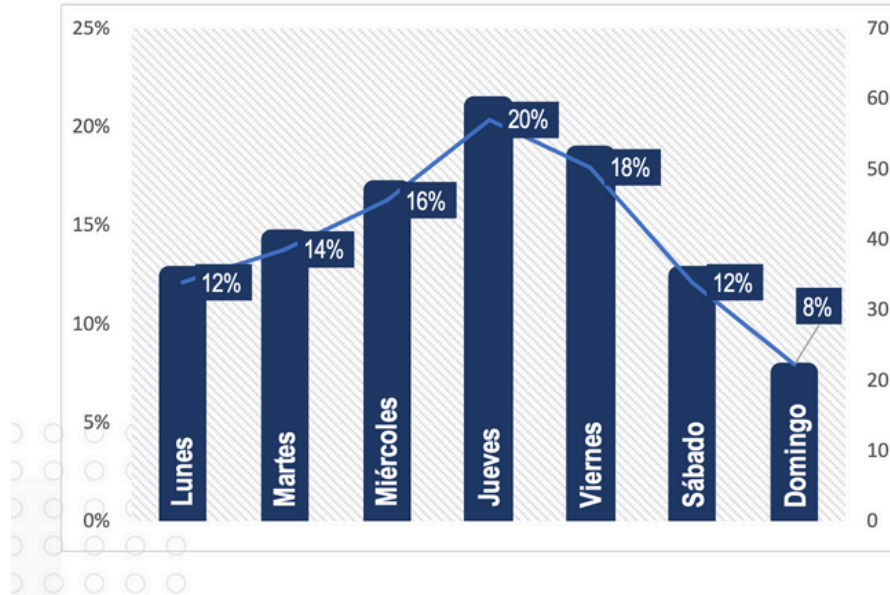

07:00 PM.

29%

NOCTURNO

07:00 PM.

A

12:00 AM.

21%

MADRUGADA

12:00 AM.

A

07:00 AM.

18%

DISTRIBUCIÓN DE ROBO POR DÍA DE LA SEMANA AGOSTO 2024, NIVEL NACIONAL.

Días	Total	%
Lunes	35	12%
Martes	40	14%
Miércoles	47	16%
Jueves	59	20%
Viernes	52	18%
Sábado	35	12%
Domingo	21	8%
TOTAL	289	100%