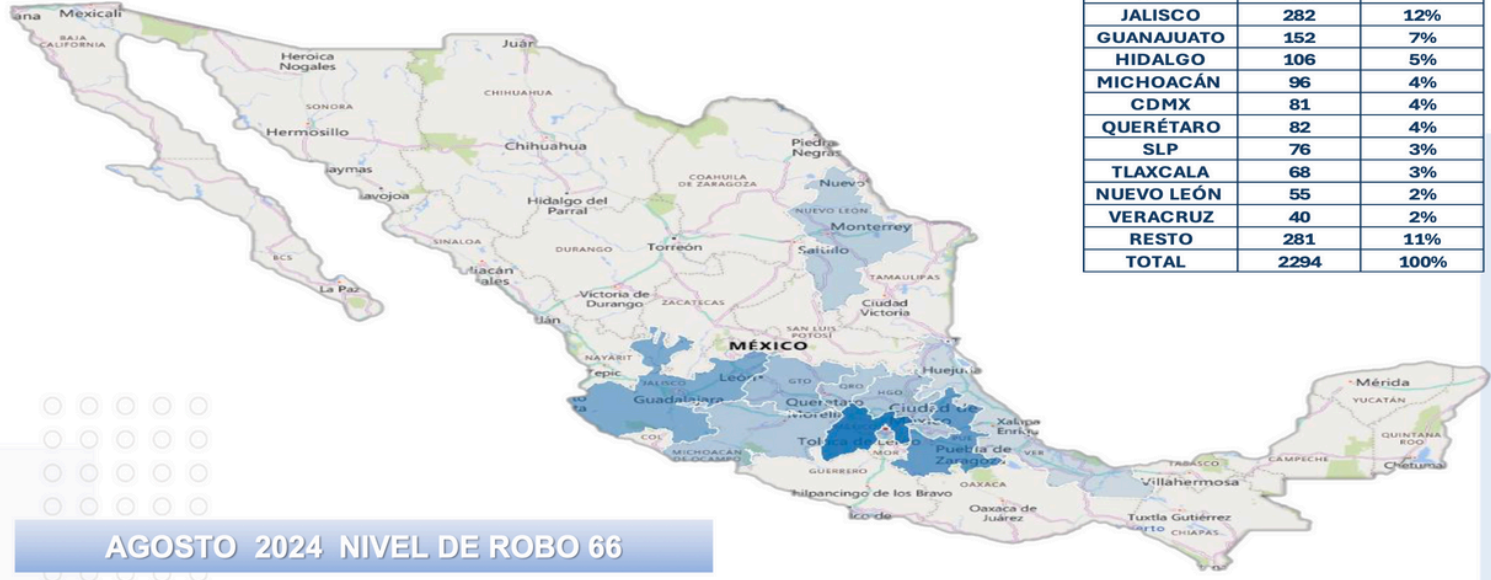

LIGEROS

ESTADO	CANTIDAD
EDOMEX	95
JALISCO	59
PUEBLA	40
GUANAJUATO	28
MICHOACÁN	26
CDMX	15
QUERÉTARO	11
TLAXCALA	8
HIDALGO	8
SLP	6
NUEVO LEÓN	4
VERACRUZ	4
RESTO ESTADOS	55

TOTAL 359

MAPA DE CALOR ROBO DE VEHÍCULOS ÚLTIMOS 12 MESES.

MAPEO ROBO DE VEHÍCULOS NACIONAL ACUMULADO A 30 AGOSTO 2024, POR ENTIDAD DE AGOSTO ÍNDICE.

AGOSTO 2024 NIVEL DE ROBO 66

PROMEDIO MENSUAL DE ROBOS POR AÑO

2019

PROMEDIO MES 324

2020

PROMEDIO MES 243

2021