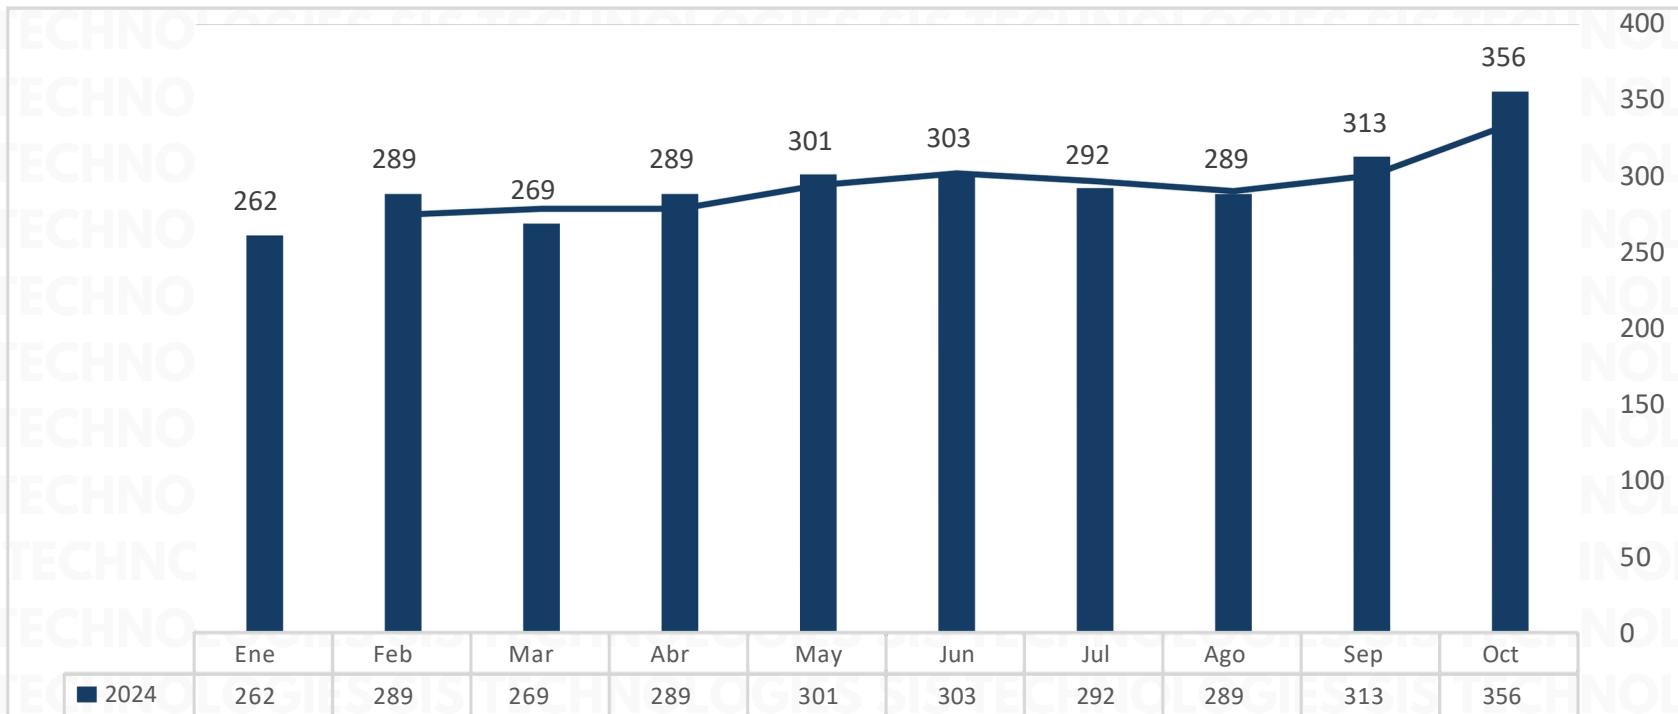

INFORME MENSUAL DE ROBOS

OCTUBRE 2024

COMPARATIVOS ROBOS MENSUALES NIVEL NACIONAL

TOTAL NACIONAL ROBO DE VEHÍCULOS ACUMULADO AL MES DE OCTUBRE 2024

ESTADO	ENE	FEB	MAR	ABR	MAY	JUN	JUL	AGO	SEP	OCT	TOTAL
EDOMEX	82	76	79	81	82	65	59	66	71	74	735
PUEBLA	36	53	37	50	53	45	51	60	63	69	517
JALISCO	40	41	27	31	38	33	42	30	34	42	358
GUANAJUATO	15	14	19	19	19	19	23	24	21	25	198
HIDALGO	13	9	11	17	15	12	18	11	12	24	142
RESTO	76	96	96	91	94	129	99	98	112	122	1013
TOTAL	262	289	269	289	301	303	292	289	313	356	2963

MAPA DE CALOR ROBO DE VEHÍCULOS ÚLTIMOS 12 MESES.

DISTRIBUCIÓN DE ROBO POR HORARIO ACUMULADO A OCTUBRE 2024, NIVEL NACIONAL.

MATUTINO

07:00 AM.

A

12:00 PM.

30%

VESPERTINO

12:00 PM.

A

07:00 PM.

30%

NOCTURNO

07:00 PM.

A

12:00 AM.

22%

MADRUGADA

12:00 AM.

A

07:00 AM.

18%

DISTRIBUCIÓN DE ROBO POR DÍA DE LA SEMANA OCTUBRE 2024, NIVEL NACIONAL.

¡GRACIAS!