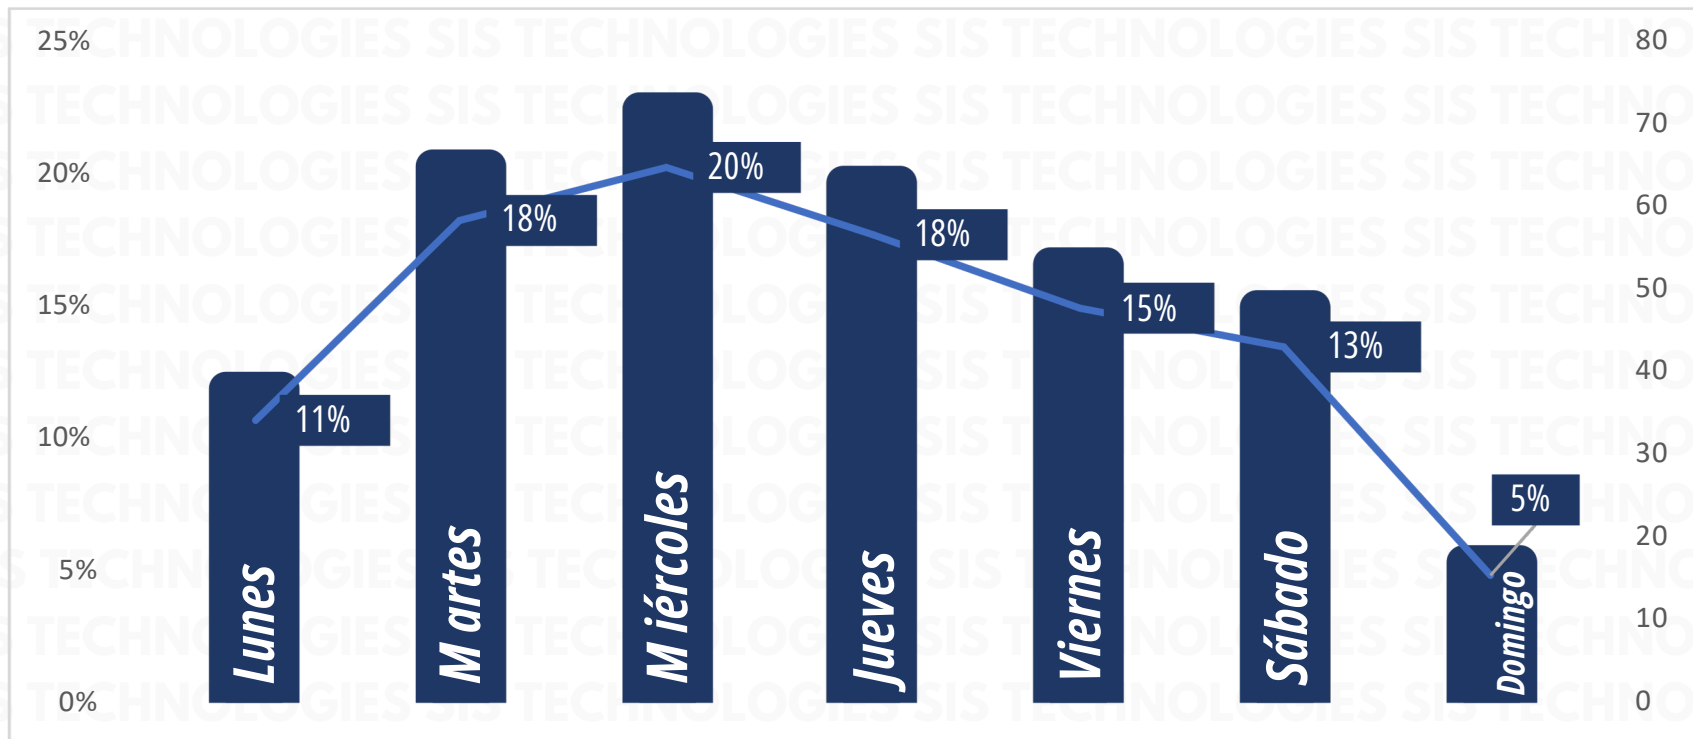

MAPA DE CALOR ROBO DE VEHÍCULOS ÚLTIMOS 12 MESES.

DISTRIBUCIÓN DE ROBO POR HORARIO ACUMULADO A OCTUBRE 2024, NIVEL NACIONAL.

MATUTINO

07:00 AM.

A

12:00 PM.

30%

VESPERTINO

22%

MADRUGADA

12:00 AM.

A

07:00 AM.

18%

DISTRIBUCIÓN DE ROBO POR DÍA DE LA SEMANA OCTUBRE 2024, NIVEL NACIONAL.

¡GRACIAS!