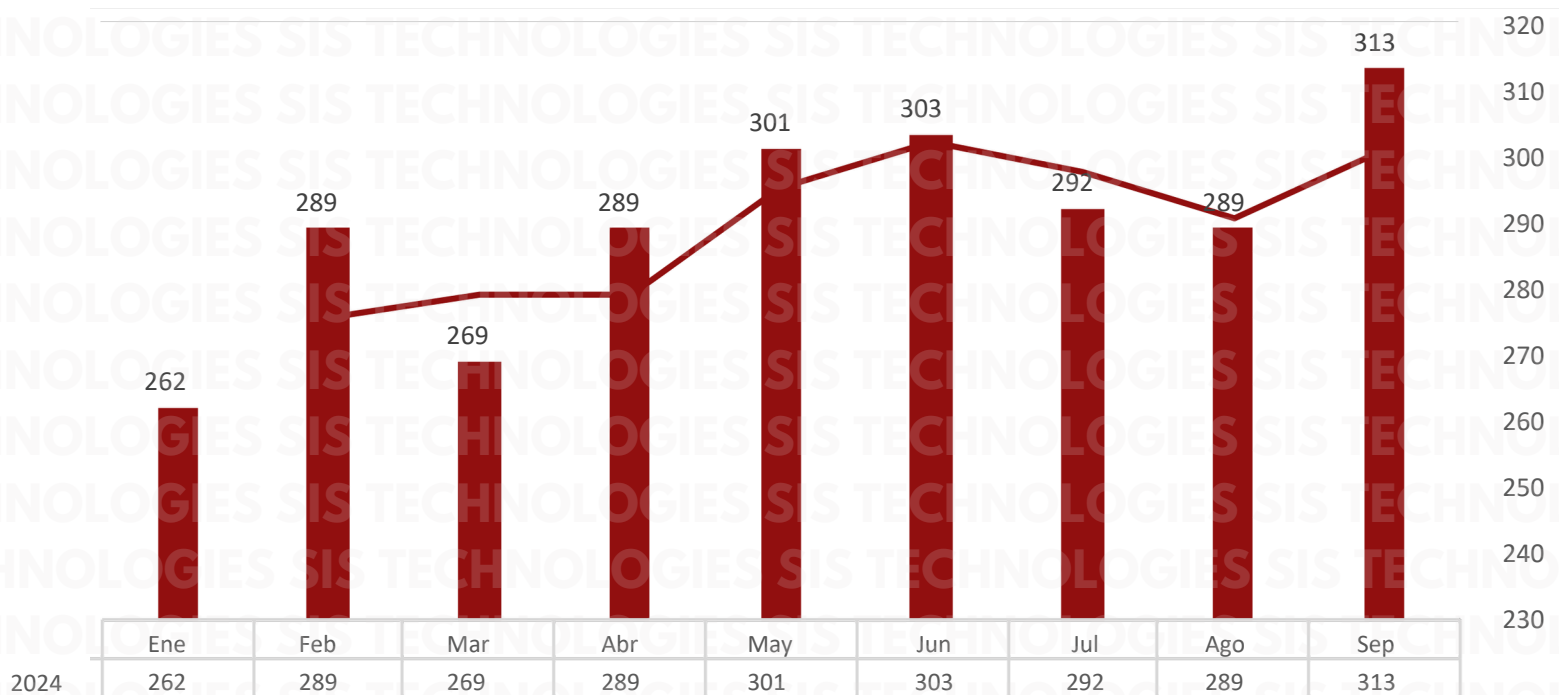

INFORME MENSUAL DE ROBOS

SEPTIEMBRE 2024

COMPARATIVOS ROBOS MENSUALES NIVEL NACIONAL 2018 - 2024

ESTADO	ENE	FEB	MAR	ABR	MAY	JUN	JUL	AGO	SEP	TOTAL
EDOMEX	82	76	79	81	82	65	59	66	71	661
PUEBLA	36	53	37	50	53	45	51	60	63	448
JALISCO	40	41	27	31	38	33	42	30	34	316
GUANAJUATO	15	14	19	19	19	19	23	24	21	173
HIDALGO	13	9	11	17	15	12	18	11	12	118
RESTO	76	96	96	91	94	129	99	98	112	891
TOTAL	262	289	269	289	301	303	292	289	313	2607

MAPA DE CALOR ROBO DE VEHÍCULOS ÚLTIMOS 12 MESES.

DISTRIBUCIÓN DE ROBO POR HORARIO ACUMULADO A SEPTIEMBRE 2024, NIVEL NACIONAL.

MATUTINO

07:00 AM.

A

12:00 PM.

31%

VESPERTINO

12:00 PM.

A

07:00 PM.

29%

NOCTURNO

07:00 PM.

A

12:00 AM.

22%

MADRUGADA

12:00 AM.

A

07:00 AM.

18%

DISTRIBUCIÓN DE ROBO POR DÍA DE LA SEMANA SEPTIEMBRE 2024, NIVEL NACIONAL.

¡GRACIAS!