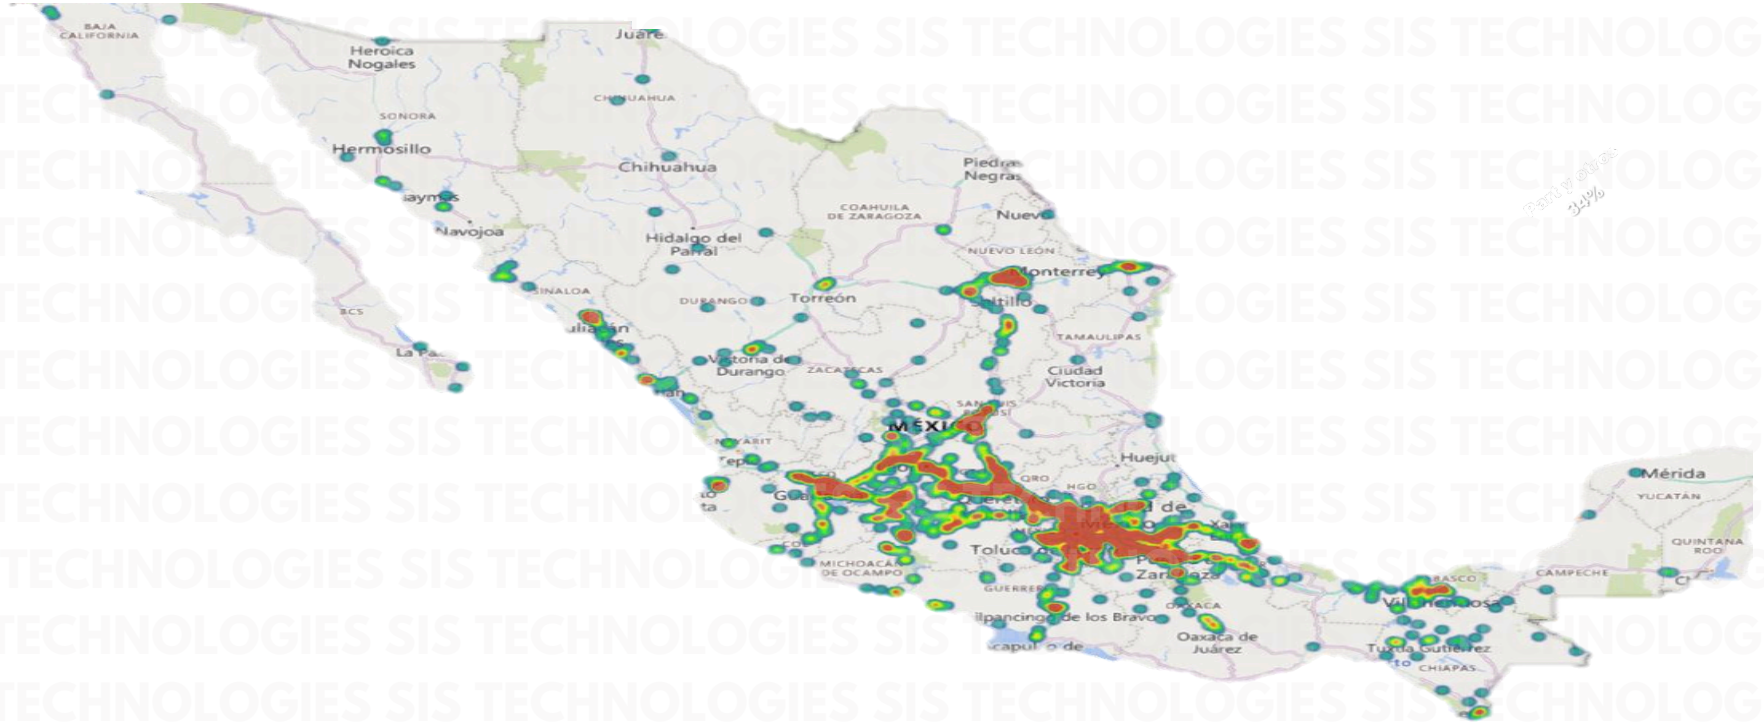

INFORME MENSUAL DE ROBOS

SEPTIEMBRE 2024

COMPARATIVOS ROBOS MENSUALES NIVEL NACIONAL 2018 - 2024

ESTADO	ENE	FEB	MAR	ABR	MAY	JUN	JUL	AGO	SEP	TOTAL
EDOMEX	82	76	79	81	82	65	59	66	71	661
PUEBLA	36	53	37	50	53	45	51	60	63	448
JALISCO	40	41	27	31	38	33	42	30	34	316
GUANAJUATO	15	14	19	19	19	19	23	24	21	173
HIDALGO	13	9	11	17	15	12	18	11	12	118
RESTO	76	96	96	91	94	129	99	98	112	891
TOTAL	262	289	269	289	301	303	292	289	313	2607

MAPA DE CALOR ROBO DE VEHÍCULOS ÚLTIMOS 12 MESES.

DISTRIBUCIÓN DE ROBO POR HORARIO ACUMULADO A SEPTIEMBRE 2024, NIVEL NACIONAL.

MATUTINO

07:00 AM.

A

12:00 PM.

31%

VESPERTINO

12:00 PM.

A

07:00 PM.

29%

NOCTURNO

07:00 PM.

A

12:00 AM.

22%

MADRUGADA

12:00 AM.

A

07:00 AM.

18%

DISTRIBUCIÓN DE ROBO POR DÍA DE LA SEMANA SEPTIEMBRE 2024, NIVEL NACIONAL.

¡GRACIAS!