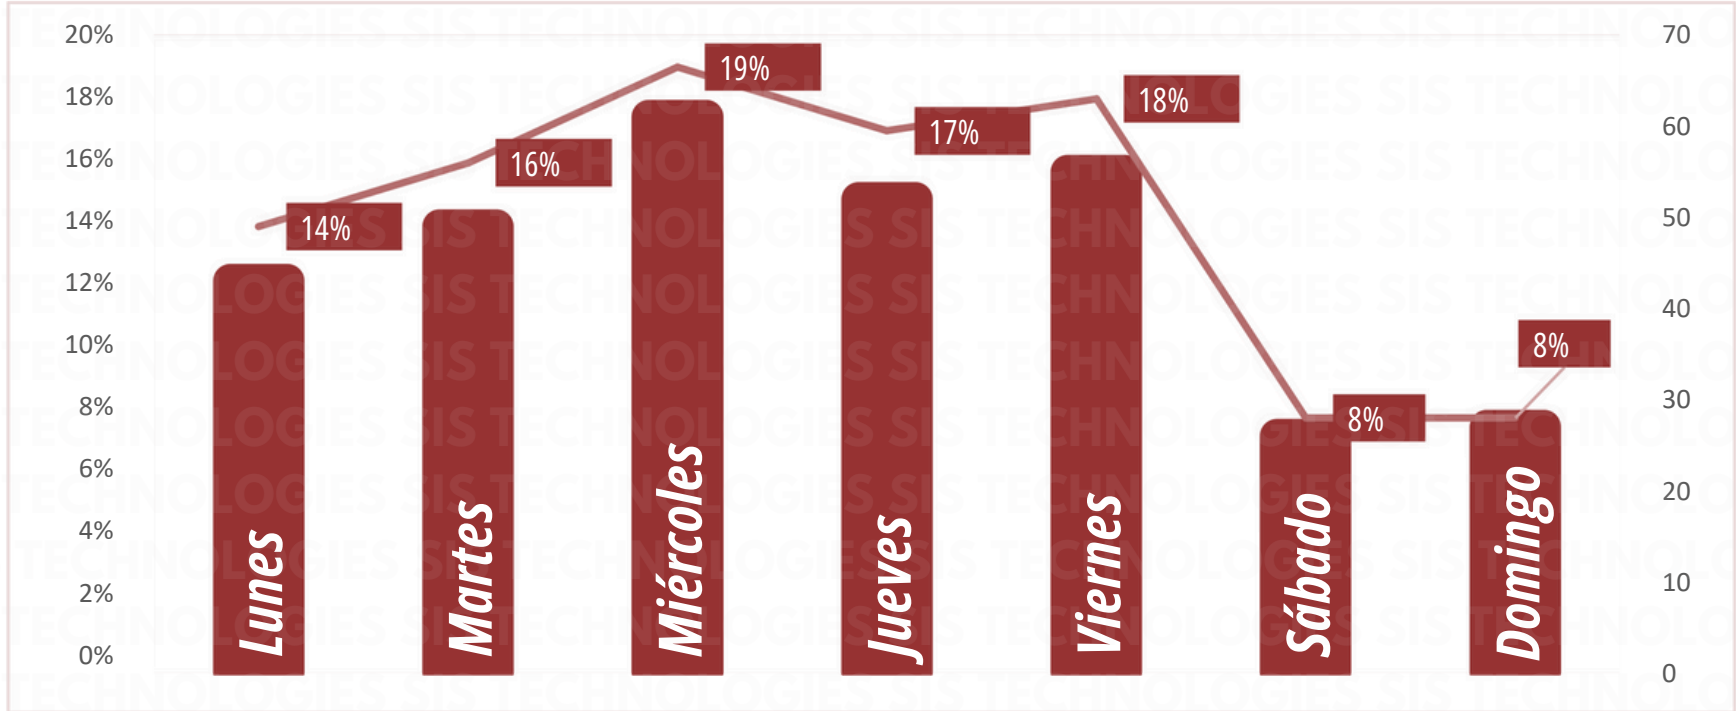

MAPA DE CALOR ROBO DE VEHÍCULOS ÚLTIMOS 12 MESES.

DISTRIBUCIÓN DE ROBO POR HORARIO ACUMULADO A SEPTIEMBRE 2024, NIVEL NACIONAL.

MATUTINO

07:00 AM.

A

12:00 PM.

31%

VESPERTINO

22%

MADRUGADA

12:00 AM.

A

07:00 AM.

18%

DISTRIBUCIÓN DE ROBO POR DÍA DE LA SEMANA SEPTIEMBRE 2024, NIVEL NACIONAL.

¡GRACIAS!