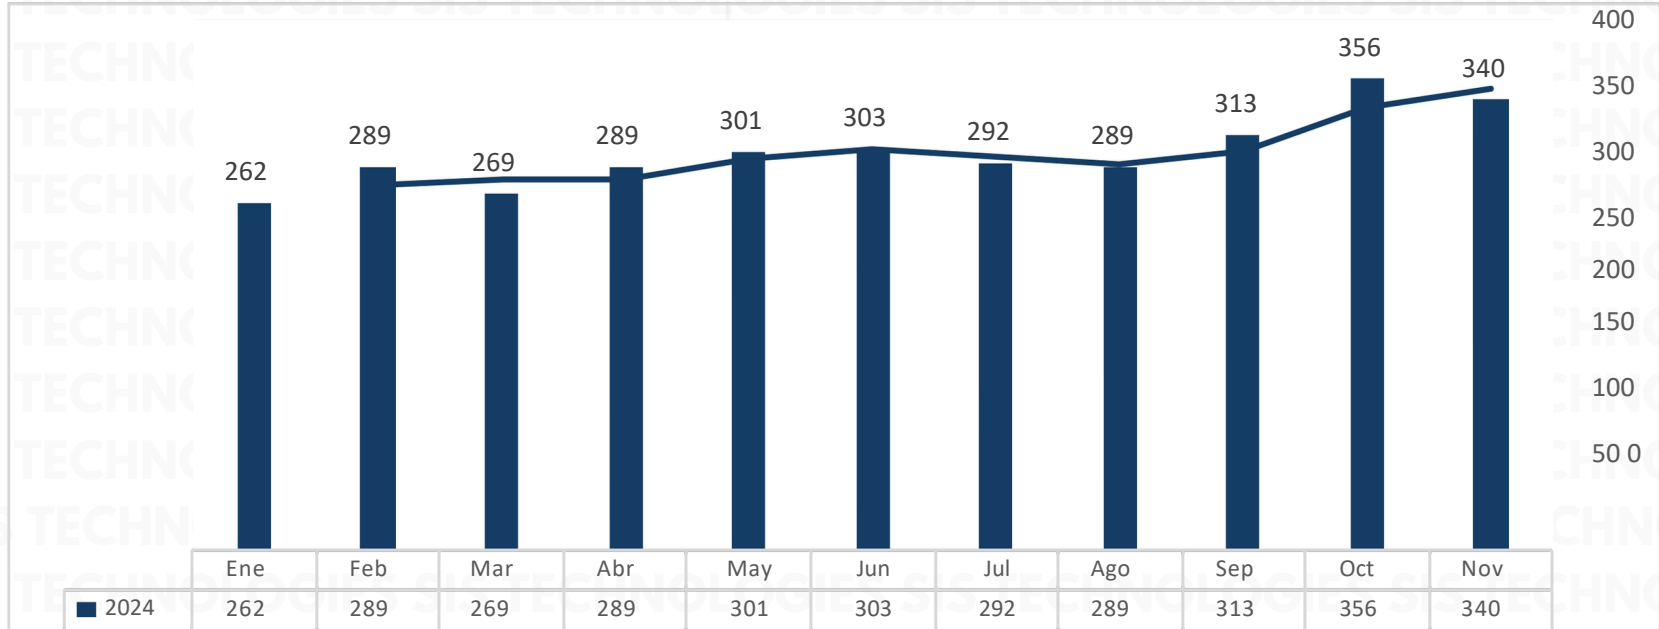

INFORME MENSUAL DE ROBOS

NOVIEMBRE 2024

COMPARATIVOS ROBOS MENSUALES NIVEL NACIONAL

TOTAL NACIONAL ROBO DE VEHÍCULOS ACUMULADO AL MES DE NOVIEMBRE 2024

ESTADO	ENE	FEB	MAR	ABR	MAY	JUN	JUL	AGO	SEP	OCT	NOV	TOTAL
EDOMEX	82	76	79	81	82	65	59	66	71	74	79	814
PUEBLA	36	53	37	50	53	45	51	60	63	69	55	572
JALISCO	40	41	27	31	38	33	42	30	34	42	37	395
GUANAJUATO	15	14	19	19	19	19	23	24	21	25	22	220
HIDALGO	13	9	11	17	15	12	18	11	12	24	18	160
RESTO	76	96	96	91	94	129	99	98	112	122	129	1142
TOTAL	262	289	269	289	301	303	292	289	313	356	340	3303

MAPA DE CALOR ROBO DE VEHÍCULOS ÚLTIMOS 12 MESES.

DISTRIBUCIÓN DE ROBO POR HORARIO ACUMULADO A NOVIEMBRE 2024, NIVEL NACIONAL.

MATUTINO

07:00 AM.

A

12:00 PM.

30%

VESPERTINO

12:00 PM.

A

07:00 PM.

30%

NOCTURNO

07:00 PM.

A

12:00 AM.

22%

MADRUGADA

12:00 AM.

A

07:00 AM.

18%

DISTRIBUCIÓN DE ROBO POR DÍA DE LA SEMANA NOVIEMBRE 2024, NIVEL NACIONAL.

¡GRACIAS!