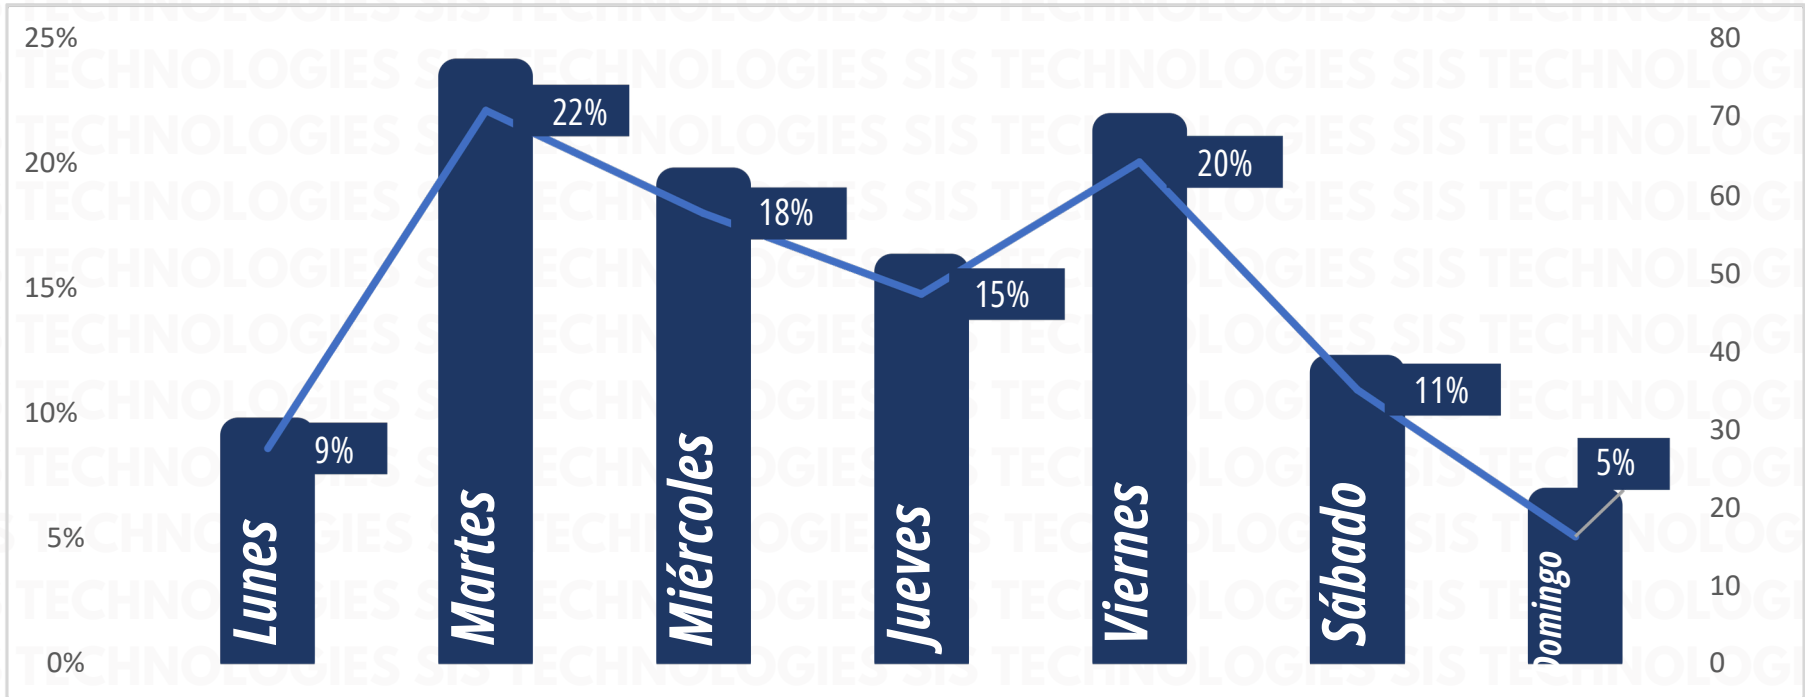

MAPA DE CALOR ROBO DE VEHÍCULOS ÚLTIMOS 12 MESES.

DISTRIBUCIÓN DE ROBO POR HORARIO ACUMULADO A NOVIEMBRE 2024, NIVEL NACIONAL.

MATUTINO

07:00 AM.

A

12:00 PM.

30%

VESPERTINO

22%

MADRUGADA

12:00 AM.

A

07:00 AM.

18%

DISTRIBUCIÓN DE ROBO POR DÍA DE LA SEMANA NOVIEMBRE 2024, NIVEL NACIONAL.

¡GRACIAS!