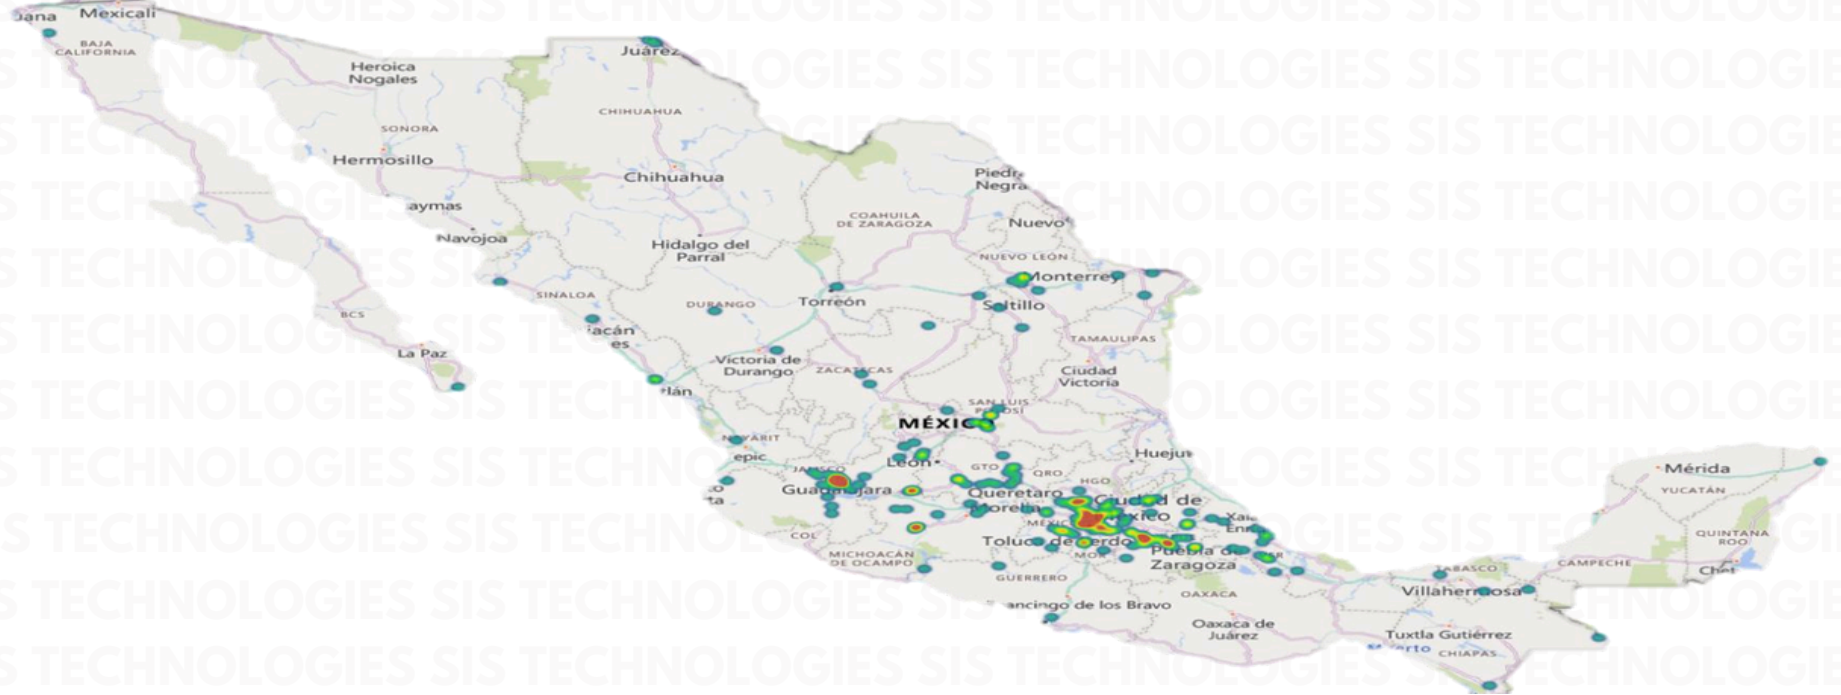

INFORME MENSUAL DE ROBOS

NOVIEMBRE 2024

COMPARATIVOS ROBOS MENSUALES NIVEL NACIONAL

TOTAL NACIONAL ROBO DE VEHÍCULOS ACUMULADO AL MES DE NOVIEMBRE 2024

ESTADO	ENE	FEB	MAR	ABR	MAY	JUN	JUL	AGO	SEP	OCT	NOV	TOTAL
EDOMEX	82	76	79	81	82	65	59	66	71	74	79	814
PUEBLA	36	53	37	50	53	45	51	60	63	69	55	572
JALISCO	40	41	27	31	38	33	42	30	34	42	37	395
GUANAJUATO	15	14	19	19	19	19	23	24	21	25	22	220
HIDALGO	13	9	11	17	15	12	18	11	12	24	18	160
RESTO	76	96	96	91	94	129	99	98	112	122	129	1142
TOTAL	262	289	269	289	301	303	292	289	313	356	340	3303

MAPA DE CALOR ROBO DE VEHÍCULOS ÚLTIMOS 12 MESES.

DISTRIBUCIÓN DE ROBO POR HORARIO ACUMULADO A NOVIEMBRE 2024, NIVEL NACIONAL.

MATUTINO

07:00 AM.

A

12:00 PM.

30%

VESPERTINO

22%

MADRUGADA

12:00 AM.

A

07:00 AM.

18%

DISTRIBUCIÓN DE ROBO POR DÍA DE LA SEMANA NOVIEMBRE 2024, NIVEL NACIONAL.

¡GRACIAS!