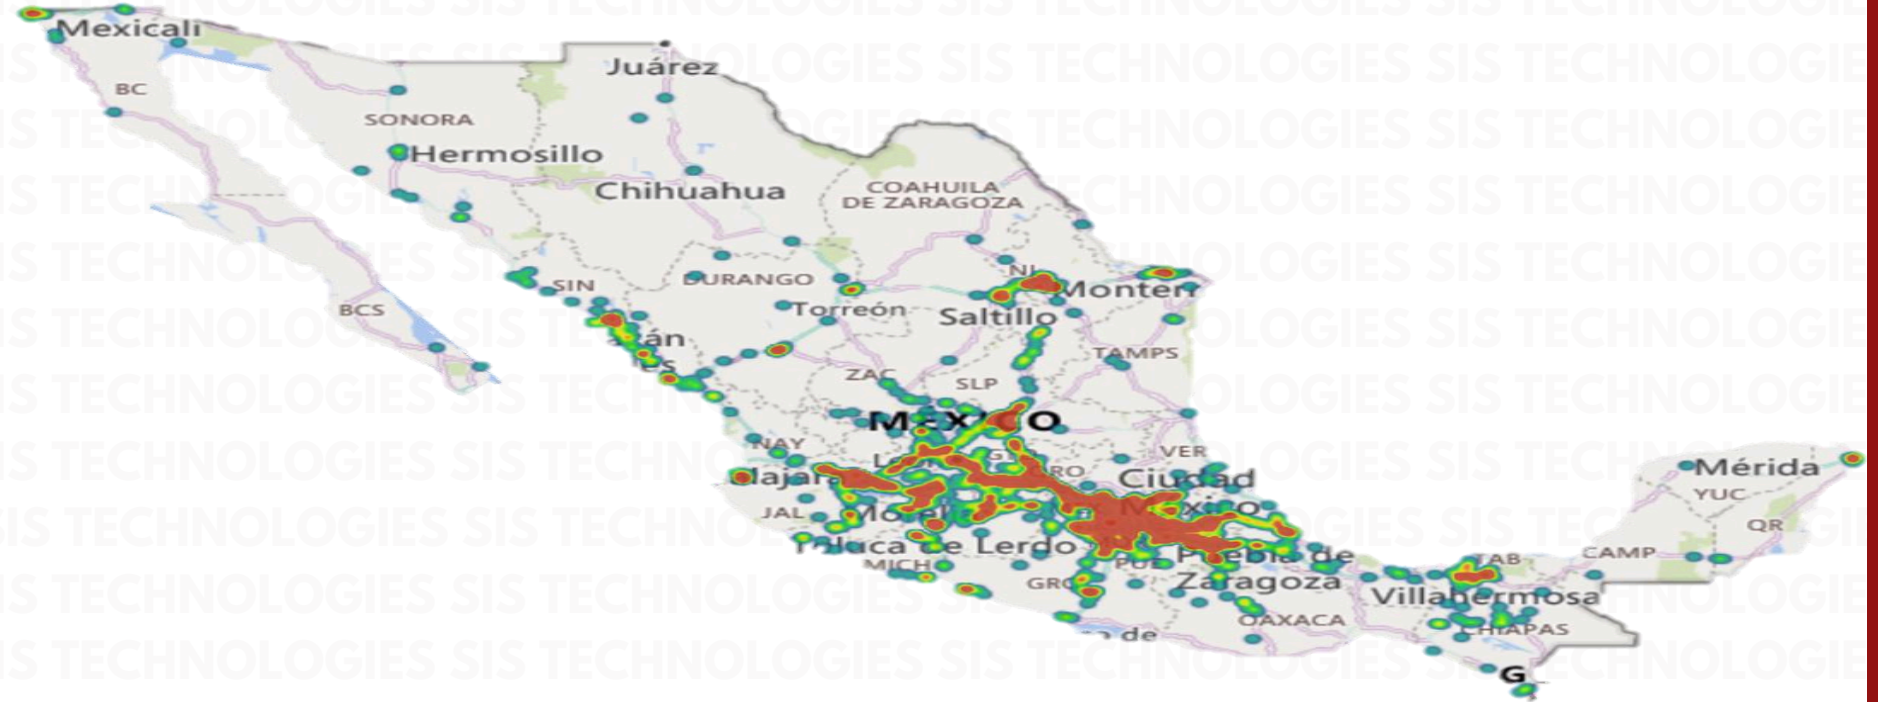

INFORME MENSUAL DE ROBOS

DICIEMBRE 2024

COMPARATIVOS ROBOS MENSUALES NIVEL NACIONAL

TOTAL NACIONAL ROBO DE VEHÍCULOS ACUMULADO AL MES DE DICIEMBRE 2024

ESTADO	ENE	FEB	MAR	ABR	MAY	JUN	JUL	AGO	SEP	OCT	NOV	DIC	TOTAL
EDOMEX	82	76	79	81	82	65	59	66	71	74	79	69	883
PUEBLA	36	53	37	50	53	45	51	60	63	69	55	40	612
JALISCO	40	41	27	31	38	33	42	30	34	42	37	37	432
GUANAJUATO	15	14	19	19	19	19	23	24	21	25	22	15	235
HIDALGO	13	9	11	17	15	12	18	11	12	24	18	18	178
RESTO	76	96	96	91	94	129	99	98	112	122	129	119	1261
TOTAL	262	289	269	289	301	303	292	289	313	356	340	298	3601

MAPA DE CALOR ROBO DE VEHÍCULOS ÚLTIMOS 12 MESES.

DISTRIBUCIÓN DE ROBO POR HORARIO ACUMULADO A DICIEMBRE 2024, NIVEL NACIONAL.

MATUTINO

07:00 AM.

A

12:00 PM.

30%

VESPERTINO

22%

MADRUGADA

12:00 AM.

A

07:00 AM.

18%

DISTRIBUCIÓN DE ROBO POR DÍA DE LA SEMANA DICIEMBRE 2024, NIVEL NACIONAL.

¡GRACIAS!