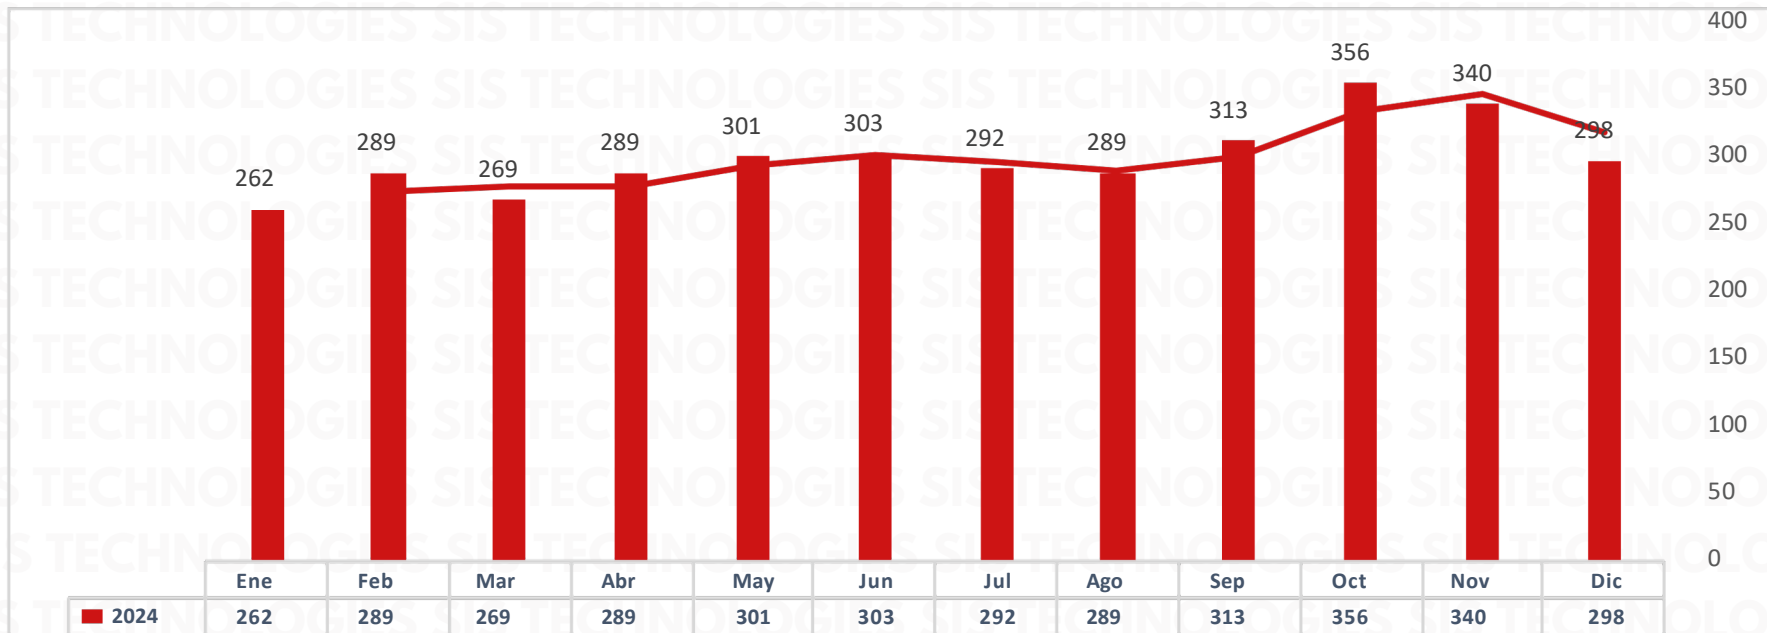

INFORME MENSUAL DE ROBOS

DICIEMBRE 2024

COMPARATIVOS ROBOS MENSUALES NIVEL NACIONAL

TOTAL NACIONAL ROBO DE VEHÍCULOS ACUMULADO AL MES DE DICIEMBRE 2024

ESTADO	ENE	FEB	MAR	ABR	MAY	JUN	JUL	AGO	SEP	OCT	NOV	DIC	TOTAL
EDOMEX	82	76	79	81	82	65	59	66	71	74	79	69	883
PUEBLA	36	53	37	50	53	45	51	60	63	69	55	40	612
JALISCO	40	41	27	31	38	33	42	30	34	42	37	37	432
GUANAJUATO	15	14	19	19	19	19	23	24	21	25	22	15	235
HIDALGO	13	9	11	17	15	12	18	11	12	24	18	18	178
RESTO	76	96	96	91	94	129	99	98	112	122	129	119	1261
TOTAL	262	289	269	289	301	303	292	289	313	356	340	298	3601

MAPA DE CALOR ROBO DE VEHÍCULOS ÚLTIMOS 12 MESES.

DISTRIBUCIÓN DE ROBO POR HORARIO ACUMULADO A DICIEMBRE 2024, NIVEL NACIONAL.

MATUTINO

07:00 AM.

A

12:00 PM.

30%

VESPERTINO

12:00 PM.

A

07:00 PM.

30%

NOCTURNO

07:00 PM.

A

12:00 AM.

22%

MADRUGADA

12:00 AM.

A

07:00 AM.

18%

DISTRIBUCIÓN DE ROBO POR DÍA DE LA SEMANA DICIEMBRE 2024, NIVEL NACIONAL.

¡GRACIAS!