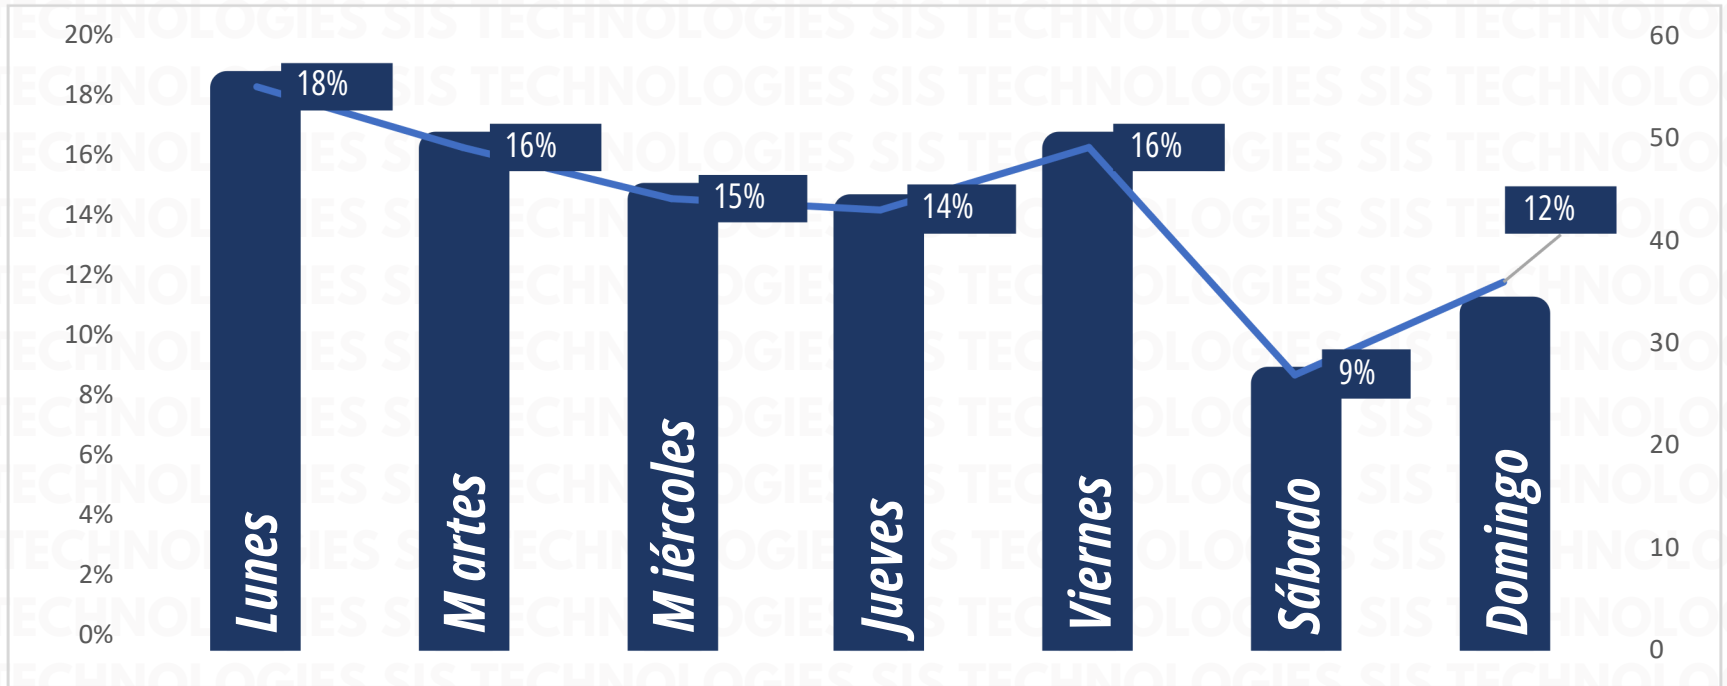

MAPA DE CALOR ROBO DE VEHÍCULOS ÚLTIMOS 12 MESES.

DISTRIBUCIÓN DE ROBO POR HORARIO ACUMULADO A DICIEMBRE 2024, NIVEL NACIONAL.

MATUTINO

07:00 AM.

A

12:00 PM.

30%

VESPERTINO

22%

MADRUGADA

12:00 AM.

A

07:00 AM.

18%

DISTRIBUCIÓN DE ROBO POR DÍA DE LA SEMANA DICIEMBRE 2024, NIVEL NACIONAL.

¡GRACIAS!