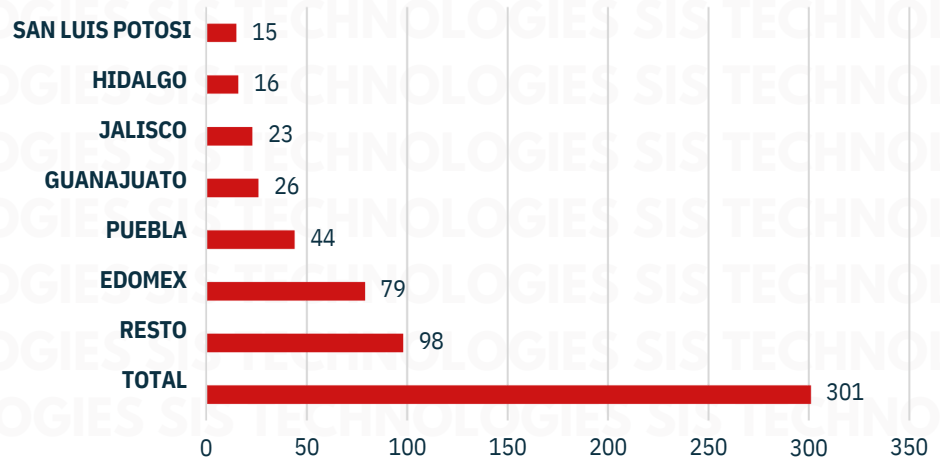

INFORME MENSUAL DE ROBOS

ENERO 2025

COMPARATIVOS ROBOS MENSUALES NIVEL NACIONAL

TOTAL NACIONAL ROBO DE VEHÍCULOS ACUMULADO AL MES DE ENERO 2025

Reportes de robo de vehículos motorizados y/o remolques con tecnología GPS monitoreados por los asociados ANERP.V.
Los reportes se integran con un folio de predenuncia, aún cuando no culminen en una Carpeta de Investigación.

ESTADO	ENERO
EDOMEX	79
PUEBLA	44
GUANAJUATO	26
JALISCO	23
HIDALGO	16
SAN LUIS POTOSI	15
RESTO	98
TOTAL	301

ENERO

MAPA DE CALOR ROBO DE VEHÍCULOS ÚLTIMOS 12 MESES.

DISTRIBUCIÓN DE ROBO POR HORARIO ACUMULADO A ENERO 2025, NIVEL NACIONAL.