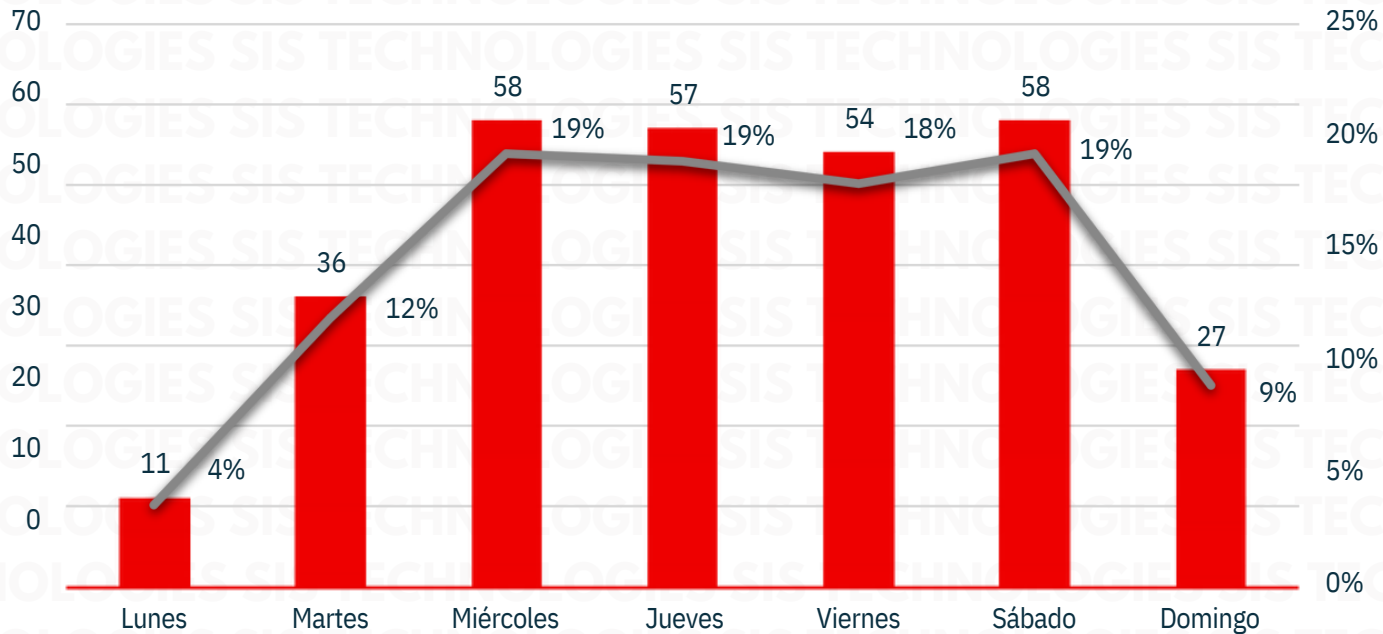

07:00 PM.

31%

NOCTURNO

07:00 PM.

A

12:00 AM.

25%

MADRUGADA

12:00 AM.

A

07:00 AM.

13%

DISTRIBUCIÓN DE ROBO POR DÍA DE LA SEMANA ENERO 2025, NIVEL NACIONAL.

¡GRACIAS!