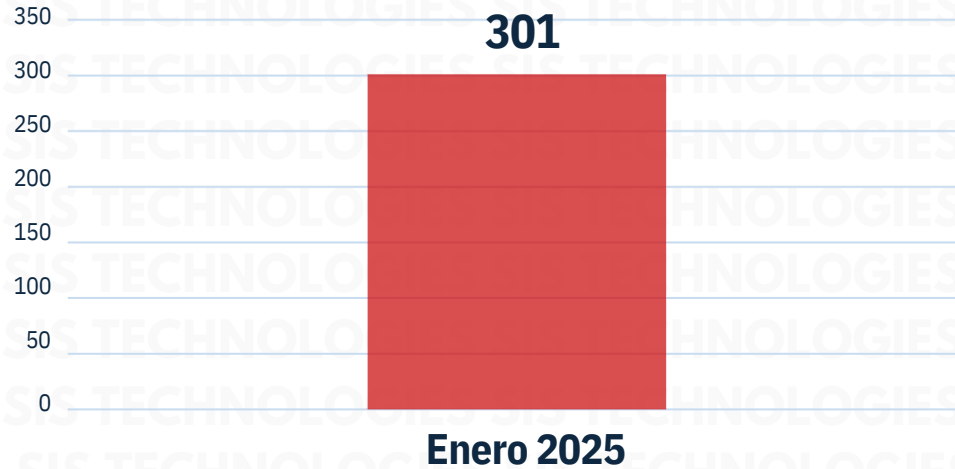

INFORME MENSUAL DE ROBOS

ENERO 2025

COMPARATIVOS ROBOS MENSUALES NIVEL NACIONAL

TOTAL NACIONAL ROBO DE VEHÍCULOS ACUMULADO AL MES DE ENERO 2025

Reportes de robo de vehículos motorizados y/o remolques con tecnología GPS monitoreados por los asociados ANERP.V.
Los reportes se integran con un folio de predenuncia, aún cuando no culminen en una Carpeta de Investigación.

ESTADO	ENERO
EDOMEX	79
PUEBLA	44
GUANAJUATO	26
JALISCO	23
HIDALGO	16
SAN LUIS POTOSI	15
RESTO	98
TOTAL	301

ENERO

MAPA DE CALOR ROBO DE VEHÍCULOS ÚLTIMOS 12 MESES.

DISTRIBUCIÓN DE ROBO POR HORARIO ACUMULADO A ENERO 2025, NIVEL NACIONAL.