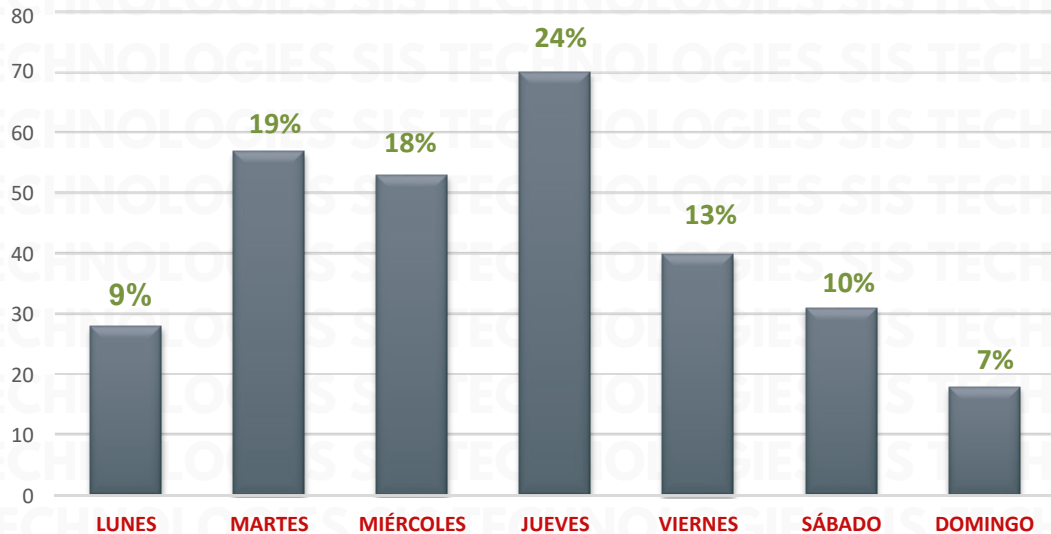

## DISTRIBUCIÓN DE ROBO POR HORARIO FEBRERO 2025 NIVEL NACIONAL

24%

**MATUTINO**  
07:00AM.  
A  
12:00 PM.

20%

**VESPERTINO**  
12:00 PM.  
A  
07:00 PM.

29%

**NOCTURNO**  
07:00PM.  
A  
12:00 AM.

27%

## MAPEO ROBO DE VEHÍCULOS NACIONAL ACUMULADO AL 28 DE FEBRERO 2025 POR ENTIDAD DE MAYOR ÍNDICE

ESTADO	FEBRERO	%
EDOMEX	77	26%
<b>GUANAJUATO</b>	<b>34</b>	<b>12%</b>
<b>PUEBLA</b>	<b>31</b>	<b>10%</b>
<b>JALISCO</b>	<b>22</b>	<b>8%</b>
<b>HIDALGO</b>	<b>16</b>	<b>5%</b>
<b>RESTO</b>	<b>117</b>	<b>39%</b>
<b>TOTAL</b>	<b>297</b>	<b>100%</b>

## PROMEDIO MENSUAL DE ROBOS POR AÑO 2022/2025

2022

PROMEDIO MES 266

2023

PROMEDIO MES 253

2024

PROMEDIO MES 289

2025

## DISTRIBUCIÓN DE ROBO POR DÍA DE LA SEMANA FEBRERO 2025, NIVEL NACIONAL

DÍA	TOTAL	%
LUNES	28	9%
MARTES	57	19%
MIÉRCOLES	53	18%
JUEVES	70	24%
VIERNES	40	13%
SÁBADO	31	10%
DOMINGO	18	7%
TOTAL	297	100%