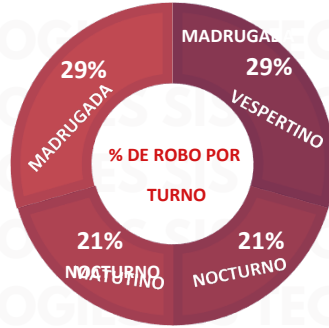

RESULTADO GUANAJUATO ACUMULADO FEBRERO 2025