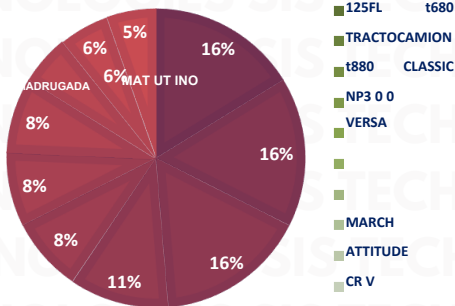

TOP 10 MAS ROBADOS