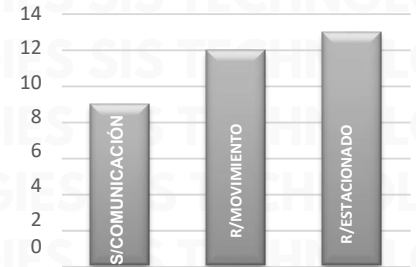

TIPO DE EMERGENCIA