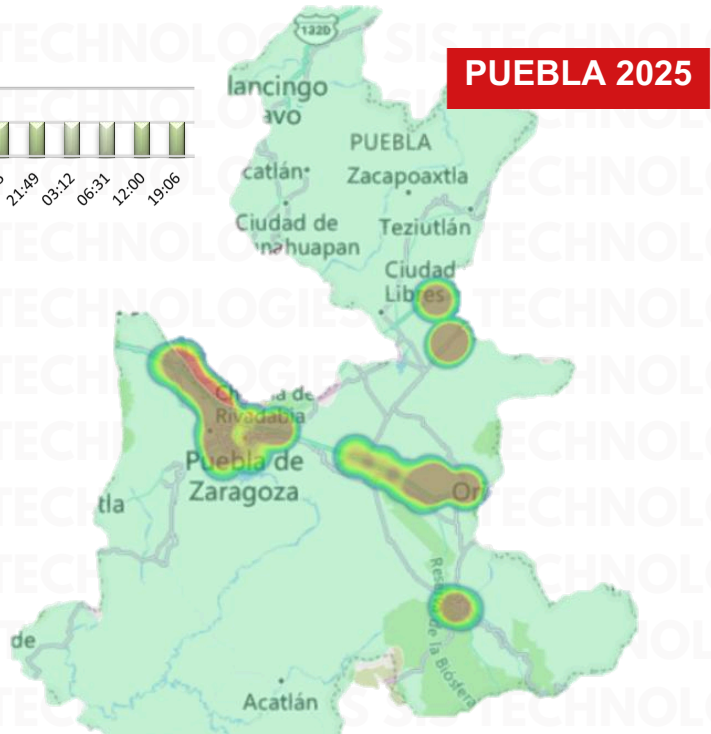

## MAPEO POR HORARIO DE MAYOR ROBO, 7:00 A.M. A 12:00 P.M.

## TOP 10 MAS ROBADOS

MAPEO POR HORARIO DE MAYOR ROBO, 7:00 A.M. A 12:00 P.M.