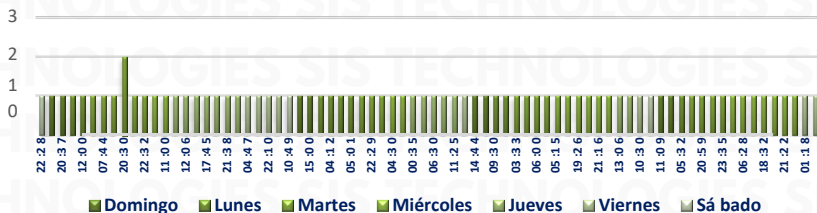

HORARIOS Y TIPOS DE VEHÍCULO FEBRERO 2025

DÍAS Y HORARIOS