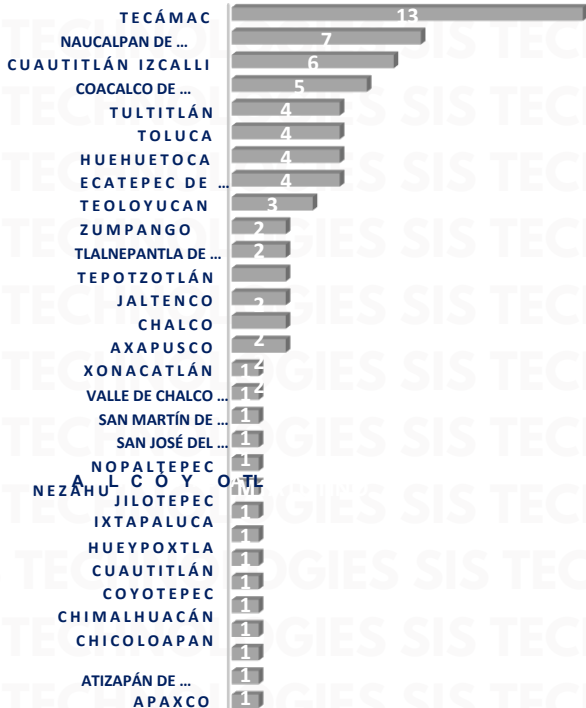

RESULTADO EDOMEX ACUMULADO FEBRERO 2025