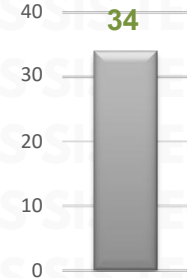

INCIDENCIA ROBOS MENSUAL