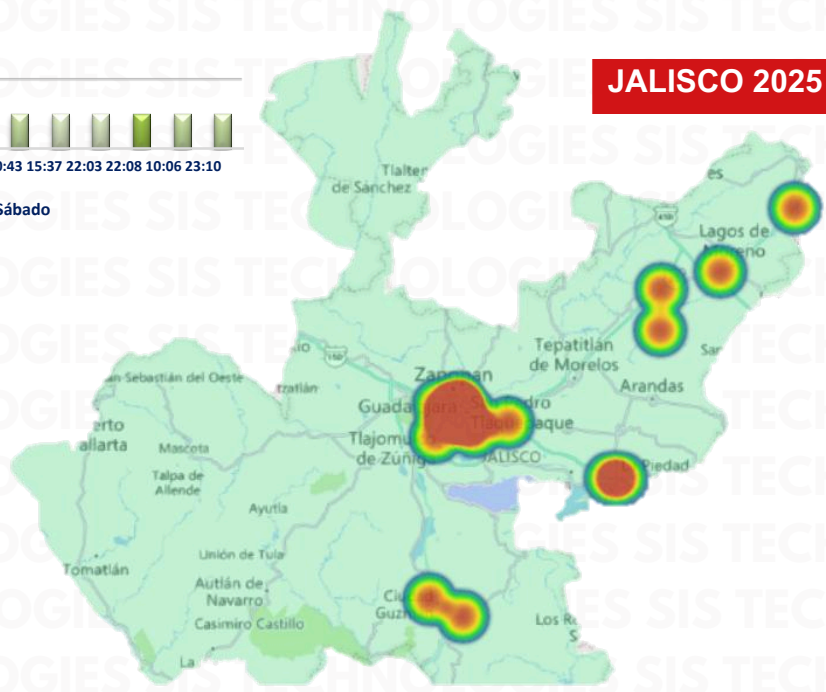

## DÍAS Y HORARIOS

**JALISCO 2025**

## TOP 10 MAS ROBADOS

- NP3 00
- TRACTOCAMION
- VERSA
- MARCH
- Civic
- Crafter
- DS150
- F550
- FRONTIER
- LONESTAR

**MAPEO POR HORARIO DE MAYOR ROBO, 7:00 A.M. A 12:00 P.M.**