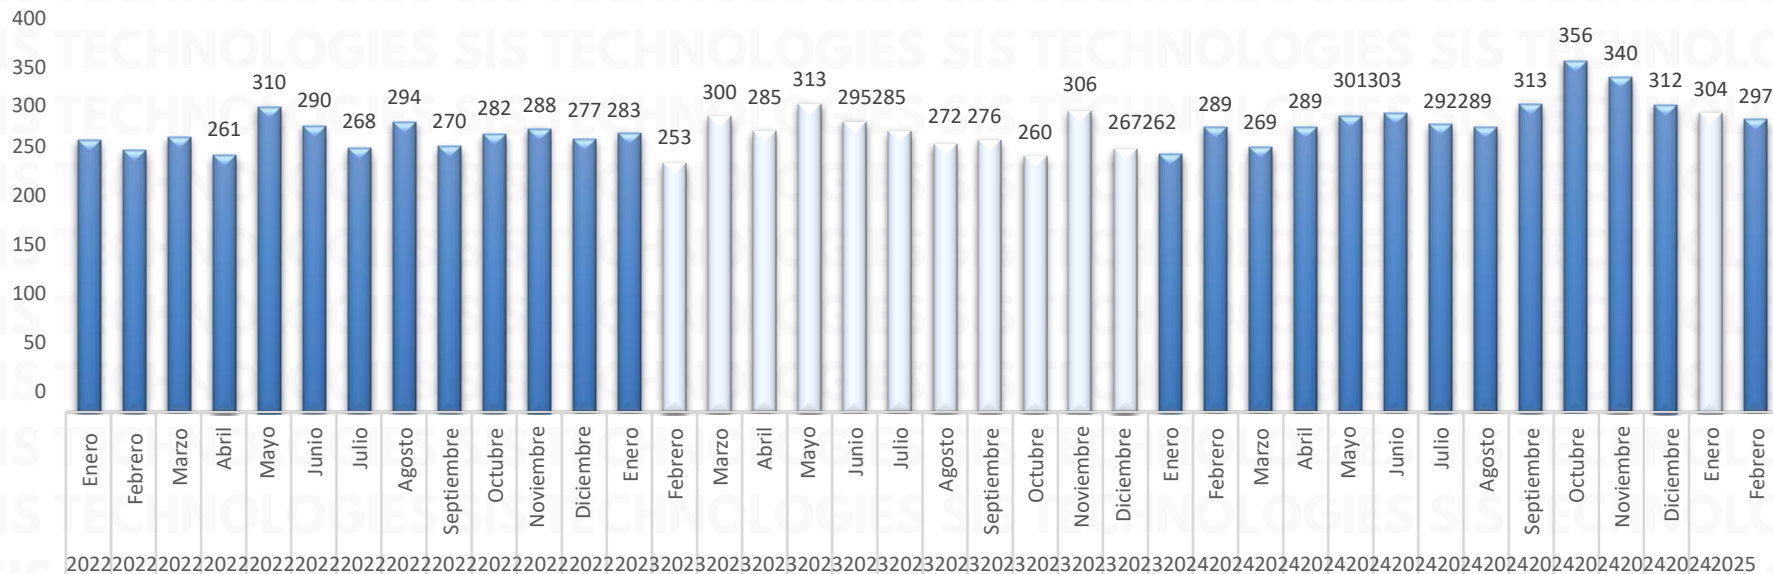

# INFORME MENSUAL DE ROBOS

FEBRERO 2025

# ACUMULADO DE ROBOS 2022 - 2025

## TOTAL NACIONAL ROBODE VEHÍCULOS ACUMULADOS AL MES DE FEBRERO 2025

ESTADO	PROMEDIO MENSUAL 2024	FEBRERO
EDOMEX	76	77
GUANAJUATO	14	34
PUEBLA	53	31
JALISCO	41	22
HIDALGO	9	16
RESTO	96	117
TOTAL	289	297