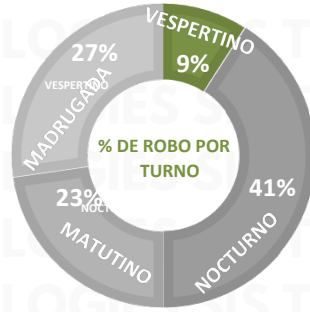

RESULTADO JALISCO ACUMULADO FEBRERO 2025