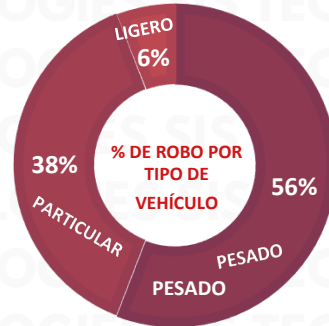

RESULTADO GUANAJUATO ACUMULADO FEBRERO 2025