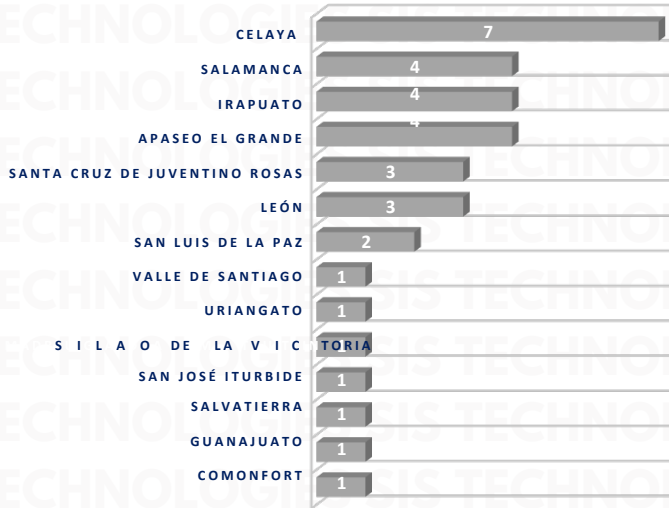

RESULTADO GUANAJUATO ACUMULADO FEBRERO 2025