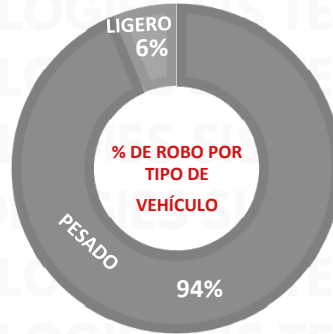

RESULTADO HIDALGO ACUMULADO FEBRERO 2025

TEPEJI DEL RÍO DE OCAMPO

5

TULA DE ALLENDE

2

TOLCAYUCA

2

TIZAYUCA

2

TULANCINGO DE BRAVO

1

PROGRESO DE OBREGÓN

1

PACHUCA DE SOTO

1

ATOTONILCO DE TULA

1

ALMOLOYA

1