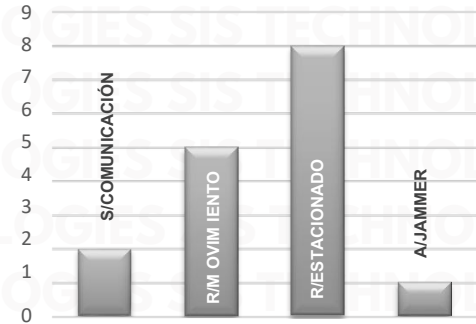

TIPO DE EMERGENCIA