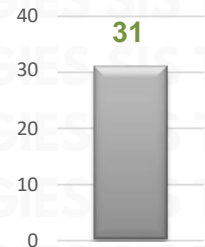

INCIDENCIA ROBOS MENSUAL

TIPO DE EMERGENCIA