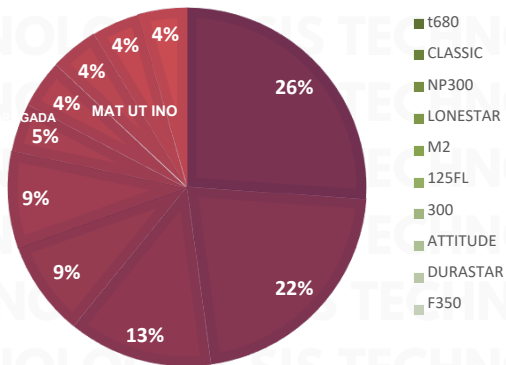

TOP 10 MAS ROBADOS

MAPEO POR HORARIO DE MAYOR ROBO, 7:00 A.M. A 12:00 P.M.