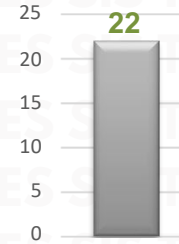

INCIDENCIA ROBOS MENSUAL