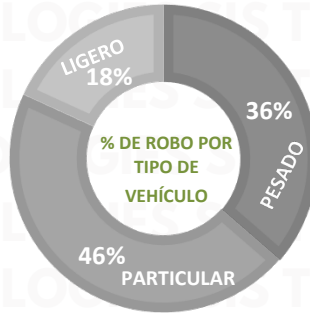

RESULTADO JALISCO ACUMULADO FEBRERO 2025