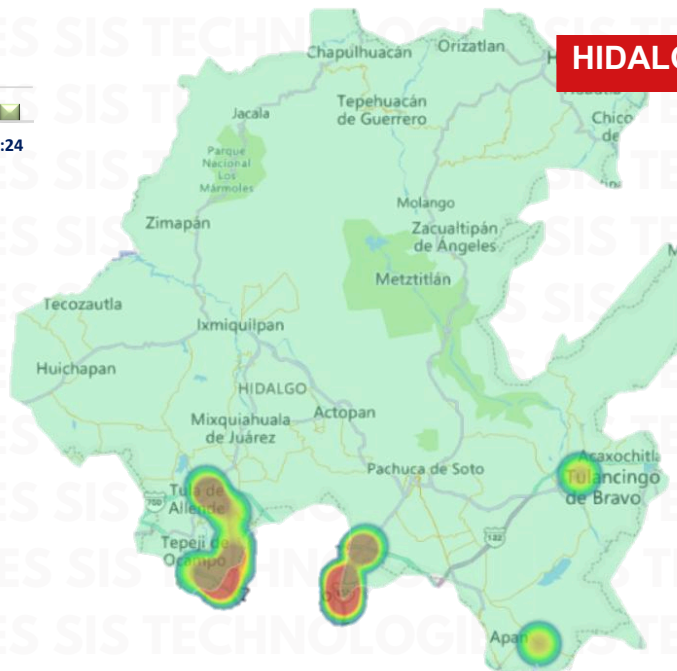

## TOP 10 MAS ROBADOS

**HIDALGO 2025**

**MAPEO POR HORARIO DE MAYOR ROBO, 7:00 A.M. A 12:00 P.M.**

**¡GRACIAS!**