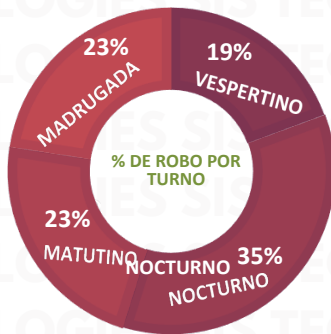

RESULTADO PUEBLA ACUMULADO FEBRERO 2025

Titulo