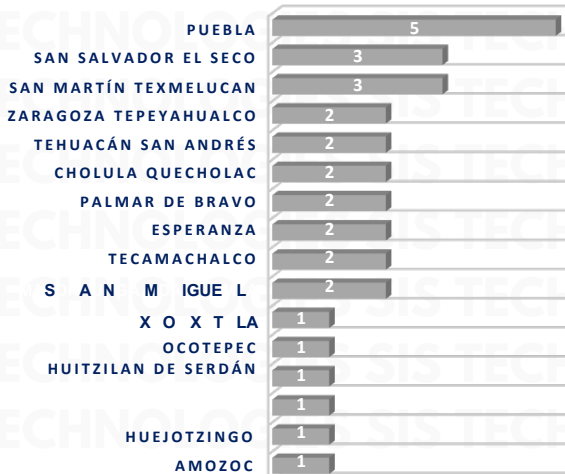

RESULTADO PUEBLA ACUMULADO FEBRERO 2025

Titulo