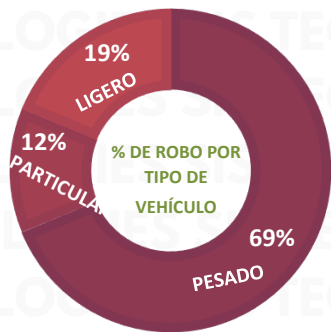

TIPO DE EMERGENCIA