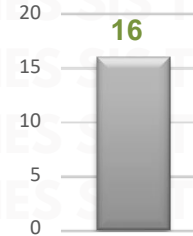

INCIDENCIA ROBOS MENSUAL