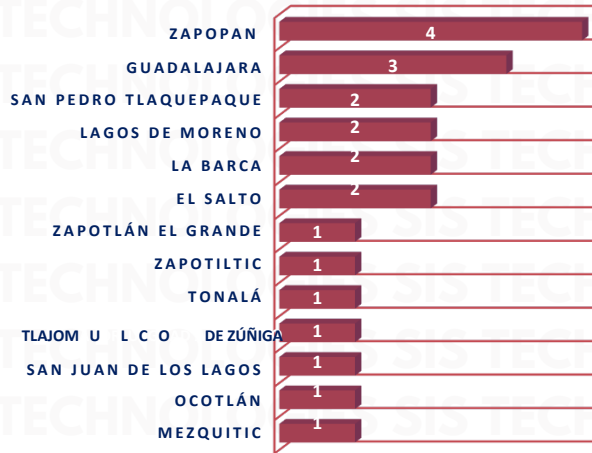

RESULTADO JALISCO ACUMULADO FEBRERO 2025