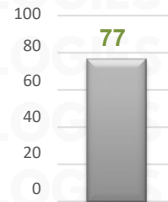

INCIDENCIA ROBOS MENSUAL