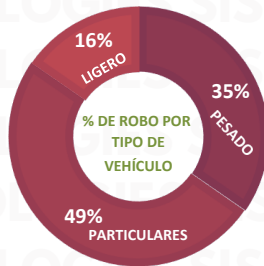

RESULTADO EDOMEX ACUMULADO FEBRERO 2025