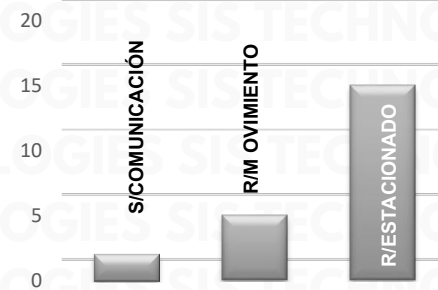

TIPO DE EMERGENCIA