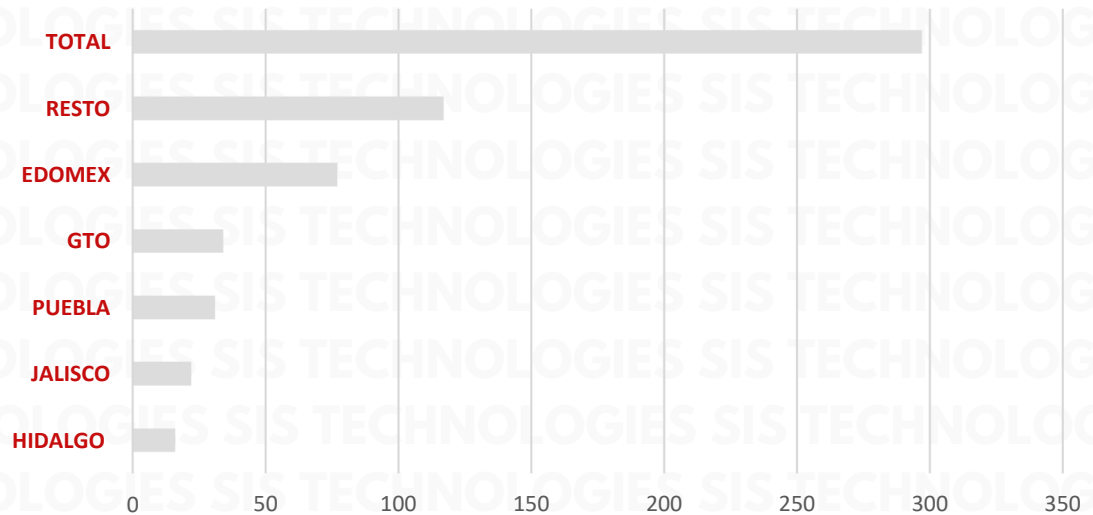

# ACUMULADO DE ROBOS 2022 - 2025

## TOTAL NACIONAL ROBODE VEHÍCULOS ACUMULADOS AL MES DE FEBRERO 2025

ESTADO	PROMEDIO MENSUAL 2024	FEBRERO
EDOMEX	76	77
GUANAJUATO	14	34
PUEBLA	53	31
JALISCO	41	22
HIDALGO	9	16
RESTO	96	117
TOTAL	289	297

# TOTAL NACIONAL ROBO DE VEHÍCULOS ACUMULADO AL MES DE FEBRERO 2025

Reportes de robo de vehículos motorizados y/o remolques con tecnología GPS monitoreados por los asociados ANERP.V.  
Los reportes se integran con un folio de predenuncia, aún cuando no culminen en una Carpeta de Investigación.

**FEBRERO 2025**

ESTADO	FEBRERO	%
HIDALGO	16	5%
JALISCO	22	8%
PUEBLA	31	10%
GTO	34	12%
EDOMEX	77	26%
RESTO	117	39%
<b>TOTAL</b>	<b>297</b>	<b>100%</b>