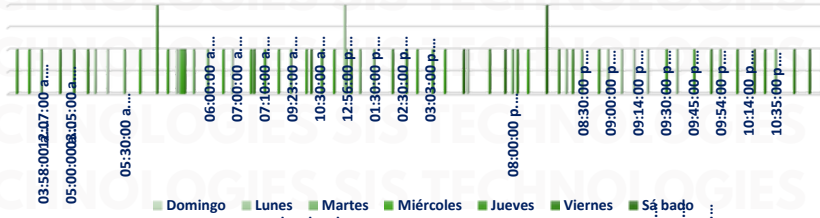

DISTRIBUCIÓN DE ROBO POR DÍA DE LA SEMANA MARZO 2025, NIVEL NACIONAL

DÍA	TOTAL	%
VIERNES	68	23%
MARTES	52	17%
JUEVES	47	16%
LUNES	37	12%
MIÉRCOLES	33	11%
SÁBADO	32	11%
DOMINGO	31	10%
TOTAL	300	100%

PROMEDIO MENSUAL DE ROBOS POR AÑO 2022/2025

MAPAS DE CALOR POR ESTADO MARZO 2025

WWW.RASTREOGPS.COM

Aviso: "Información propiedad de ANERPV, cualquier reproducción parcial o total requiere autorización por escrito"

RESULTADO EDOMEX ACUMULADO MARZO 2025

INSIDENCIA ROBO MENSUAL

TIPO DE EMERGENCIA

DÍAS Y HORARIOS

MARZO 2025

TOP 10 MÁS ROBADOS

EDOMEX 2025

RESULTADO PUEBLA ACUMULADO MARZO 2025

INSIDENCIA ROBO MENSUAL

TIPO DE EMERGENCIA

HORARIOS Y TIPOS DE VEHÍCULO MARZO 2025

TOP 10 MÁS ROBADOS

PUEBLA 2025

RESULTADO GUANAJUATO ACUMULADO MARZO 2025

INSIDENCIA ROBO MENSUAL

TIPO DE EMERGENCIA

HORARIOS Y TIPOS DE VEHÍCULO MARZO 2025