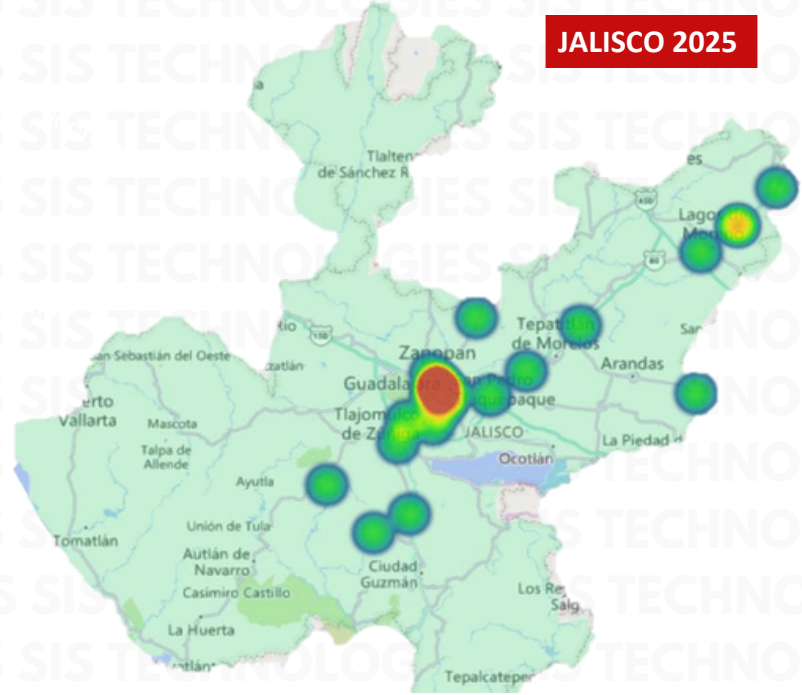

DÍAS Y HORARIOS

TOP 10 MÁS ROBADOS

■ Domingo
 ■ Lunes
 ■ Martes
 ■ Miércoles
 ■ Jueves
 ■ Viernes
 ■ Sábado

GUANAJUATO 2025

RESULTADO JALISCO ACUMULADO MARZO 2025

INSIDENCIA ROBO MENSUAL

TIPO DE EMERGENCIA

HORARIOS Y TIPOS DE VEHÍCULO MARZO 2025

DÍAS Y HORARIOS

TOP 10 MÁS ROBADOS

JALISCO 2025

RESULTADO SAN LUIS POTOSÍ ACUMULADO MARZO 2025

INSIDENCIA ROBO MENSUAL

TIPO DE EMERGENCIA

DÍAS Y HORARIOS

TOP 10 MÁS USADOS