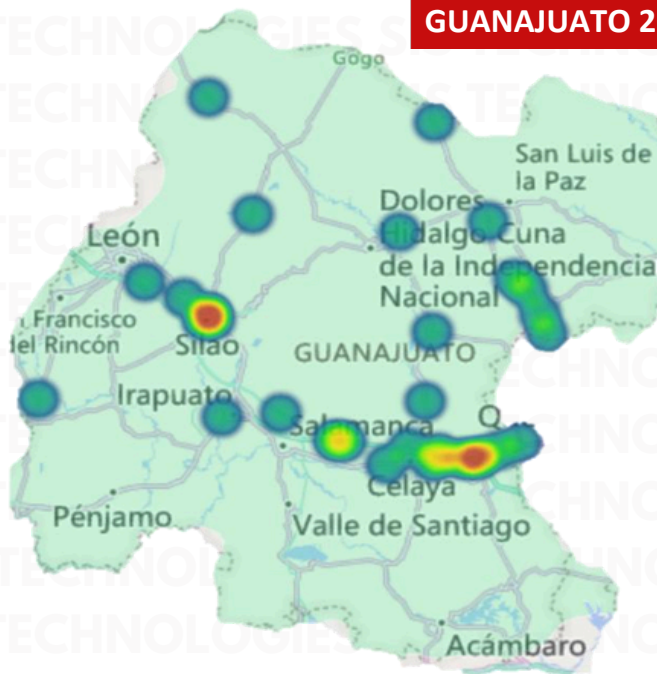

DISTRIBUCIÓN DE ROBO POR HORARIO MARZO 2025 NIVEL NACIONAL

21%

MATUTINO
07:00AM.
A
12:00 PM.

20%

VESPERTINO
12:00 PM.
A
07:00 PM.

31%

NOCTURNO
07:00PM.
A
12:00 AM.

24%

MADRUGADA
12:00AM.
A 07:00 AM.

MAPEO ROBO DE VEHÍCULOS NACIONAL ACUMULADO AL 28 DE MARZO 2025 POR ENTIDAD DE MAYOR ÍNDICE

ESTADO	EVENTOS	%
EDOMEX	72	24%
PUEBLA	40	13%
GUANAJUATO	36	12%
JALISCO	26	9%
SAN LUIS POTOSÍ	19	6%
RESTO	107	36%
TOTAL	300	100%

DÍAS Y HORARIOS

TOP 10 MÁS ROBADOS

■ Domingo
 ■ Lunes
 ■ Martes
 ■ Miércoles
 ■ Jueves
 ■ Viernes
 ■ Sábado

GUANAJUATO 2025

RESULTADO JALISCO ACUMULADO MARZO 2025

INSIDENCIA ROBO MENSUAL

TIPO DE EMERGENCIA

HORARIOS Y TIPOS DE VEHÍCULO MARZO 2025

DÍAS Y HORARIOS

TOP 10 MÁS ROBADOS

JALISCO 2025

RESULTADO SAN LUIS POTOSÍ ACUMULADO MARZO 2025

INSIDENCIA ROBO MENSUAL

TIPO DE EMERGENCIA

DÍAS Y HORARIOS

TOP 10 MÁS USADOS