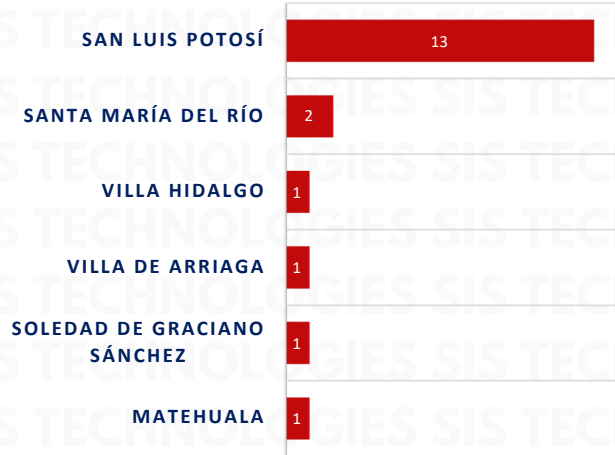

TIPO DE EMERGENCIA

HORARIOS Y TIPOS DE VEHÍCULO MARZO 2025

TOP 10 MÁS ROBADOS

PUEBLA 2025

RESULTADO GUANAJUATO ACUMULADO MARZO 2025

INSIDENCIA ROBO MENSUAL

TIPO DE EMERGENCIA

HORARIOS Y TIPOS DE VEHÍCULO MARZO 2025

DÍAS Y HORARIOS

TOP 10 MÁS ROBADOS

■ Domingo
 ■ Lunes
 ■ Martes
 ■ Miércoles
 ■ Jueves
 ■ Viernes
 ■ Sábado

GUANAJUATO 2025

RESULTADO JALISCO ACUMULADO MARZO 2025

INSIDENCIA ROBO MENSUAL

TIPO DE EMERGENCIA

HORARIOS Y TIPOS DE VEHÍCULO MARZO 2025

DÍAS Y HORARIOS

TOP 10 MÁS ROBADOS

JALISCO 2025

RESULTADO SAN LUIS POTOSÍ ACUMULADO MARZO 2025

INSIDENCIA ROBO MENSUAL

TIPO DE EMERGENCIA

DÍAS Y HORARIOS

TOP 10 MÁS USADOS