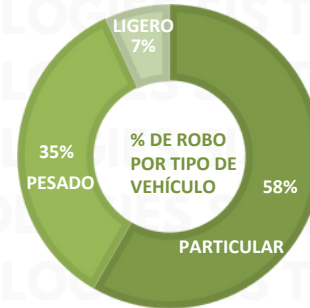

MAPAS DE CALOR POR ESTADO MARZO 2025

WWW.RASTREOGPS.COM

Aviso: "Información propiedad de ANERPV, cualquier reproducción parcial o total requiere autorización por escrito"

RESULTADO EDOMEX ACUMULADO MARZO 2025

INSIDENCIA ROBO MENSUAL

TIPO DE EMERGENCIA

DÍAS Y HORARIOS

MARZO 2025

TOP 10 MÁS ROBADOS

EDOMEX 2025

RESULTADO PUEBLA ACUMULADO MARZO 2025

INSIDENCIA ROBO MENSUAL