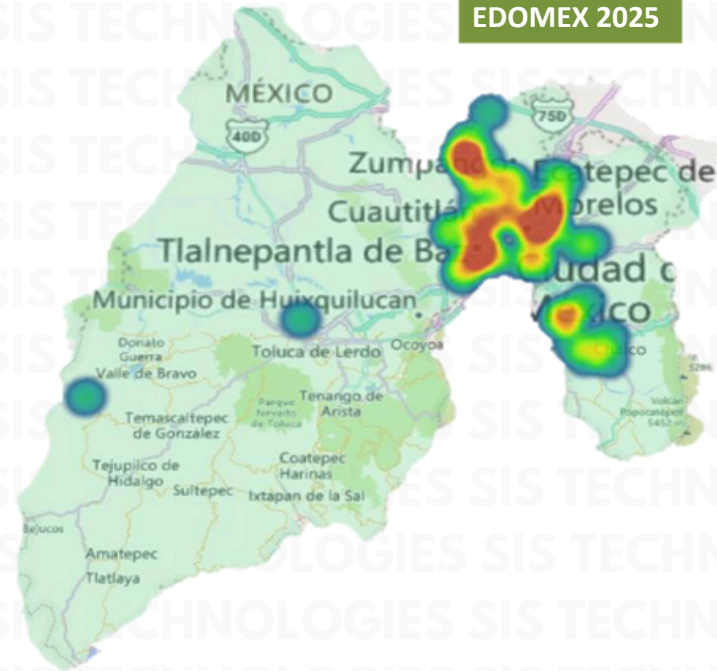

INSIDENCIA ROBO MENSUAL

TIPO DE EMERGENCIA

DÍAS Y HORARIOS

MARZO 2025

TOP 10 MÁS ROBADOS

EDOMEX 2025

RESULTADO PUEBLA ACUMULADO MARZO 2025

INSIDENCIA ROBO MENSUAL