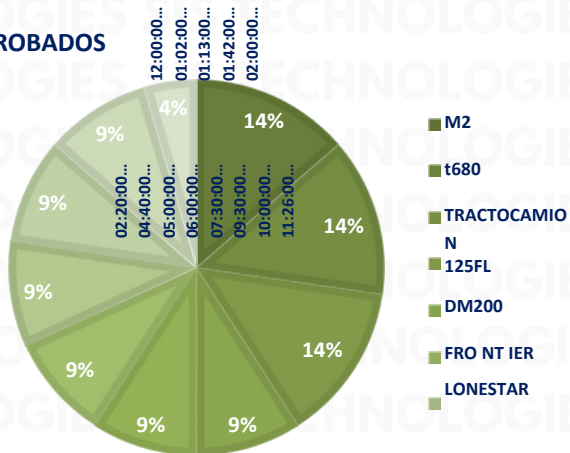

INSIDENCIA ROBO MENSUAL

TIPO DE EMERGENCIA

DÍAS Y HORARIOS

MARZO 2025

TOP 10 MÁS ROBADOS

EDOMEX 2025

RESULTADO PUEBLA ACUMULADO MARZO 2025

INSIDENCIA ROBO MENSUAL

TIPO DE EMERGENCIA

HORARIOS Y TIPOS DE VEHÍCULO MARZO 2025

TOP 10 MÁS ROBADOS

PUEBLA 2025

RESULTADO GUANAJUATO ACUMULADO MARZO 2025

INSIDENCIA ROBO MENSUAL

TIPO DE EMERGENCIA

HORARIOS Y TIPOS DE VEHÍCULO MARZO 2025

DÍAS Y HORARIOS

TOP 10 MÁS ROBADOS

■ Domingo
 ■ Lunes
 ■ Martes
 ■ Miércoles
 ■ Jueves
 ■ Viernes
 ■ Sábado

GUANAJUATO 2025

RESULTADO JALISCO ACUMULADO MARZO 2025

INSIDENCIA ROBO MENSUAL

TIPO DE EMERGENCIA

HORARIOS Y TIPOS DE VEHÍCULO MARZO 2025

DÍAS Y HORARIOS

TOP 10 MÁS ROBADOS

JALISCO 2025

RESULTADO SAN LUIS POTOSÍ ACUMULADO MARZO 2025

INSIDENCIA ROBO MENSUAL

TIPO DE EMERGENCIA

DÍAS Y HORARIOS

TOP 10 MÁS USADOS