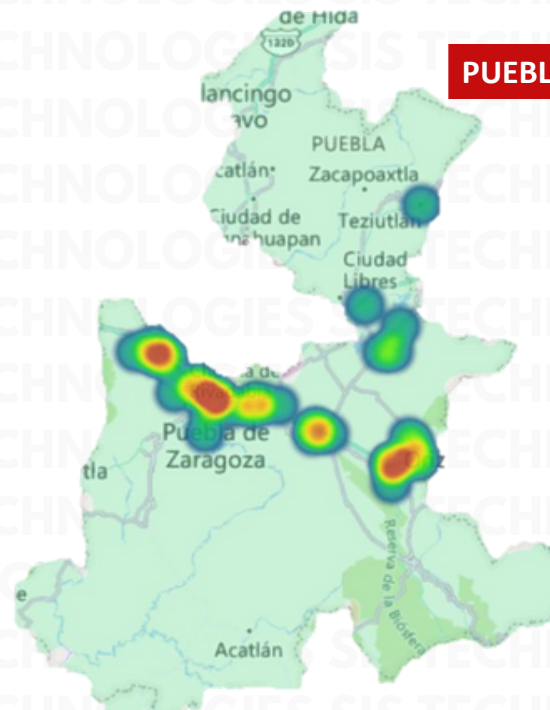

TOP 10 MÁS ROBADOS