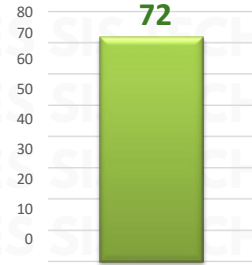

DISTRIBUCIÓN DE ROBO POR DÍA DE LA SEMANA MARZO 2025, NIVEL NACIONAL

DÍA	TOTAL	%
VIERNES	68	23%
MARTES	52	17%
JUEVES	47	16%
LUNES	37	12%
MIÉRCOLES	33	11%
SÁBADO	32	11%
DOMINGO	31	10%
TOTAL	300	100%

PROMEDIO MENSUAL DE ROBOS POR AÑO 2022/2025

MAPAS DE CALOR POR ESTADO MARZO 2025

WWW.RASTREOGPS.COM

Aviso: "Información propiedad de ANERPV, cualquier reproducción parcial o total requiere autorización por escrito"

RESULTADO EDOMEX ACUMULADO MARZO 2025

INSIDENCIA ROBO MENSUAL

TIPO DE EMERGENCIA

DÍAS Y HORARIOS

MARZO 2025

TOP 10 MÁS ROBADOS

EDOMEX 2025

RESULTADO PUEBLA ACUMULADO MARZO 2025

INSIDENCIA ROBO MENSUAL

TIPO DE EMERGENCIA

HORARIOS Y TIPOS DE VEHÍCULO MARZO 2025

TOP 10 MÁS ROBADOS

PUEBLA 2025

RESULTADO GUANAJUATO ACUMULADO MARZO 2025

INSIDENCIA ROBO MENSUAL

TIPO DE EMERGENCIA

HORARIOS Y TIPOS DE VEHÍCULO MARZO 2025