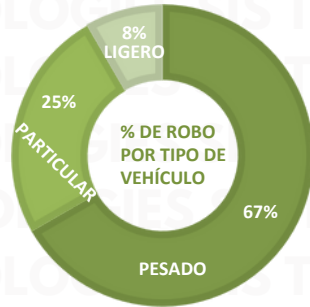

INSIDENCIA ROBO MENSUAL

TIPO DE EMERGENCIA

DÍAS Y HORARIOS

MARZO 2025

TOP 10 MÁS ROBADOS

EDOMEX 2025

RESULTADO PUEBLA ACUMULADO MARZO 2025

INSIDENCIA ROBO MENSUAL

TIPO DE EMERGENCIA

HORARIOS Y TIPOS DE VEHÍCULO MARZO 2025

TOP 10 MÁS ROBADOS

PUEBLA 2025

RESULTADO GUANAJUATO ACUMULADO MARZO 2025

INSIDENCIA ROBO MENSUAL

TIPO DE EMERGENCIA

HORARIOS Y TIPOS DE VEHÍCULO MARZO 2025

DÍAS Y HORARIOS

TOP 10 MÁS ROBADOS

■ Domingo
 ■ Lunes
 ■ Martes
 ■ Miércoles
 ■ Jueves
 ■ Viernes
 ■ Sábado

GUANAJUATO 2025

RESULTADO JALISCO ACUMULADO MARZO 2025

INSIDENCIA ROBO MENSUAL

TIPO DE EMERGENCIA

HORARIOS Y TIPOS DE VEHÍCULO MARZO 2025