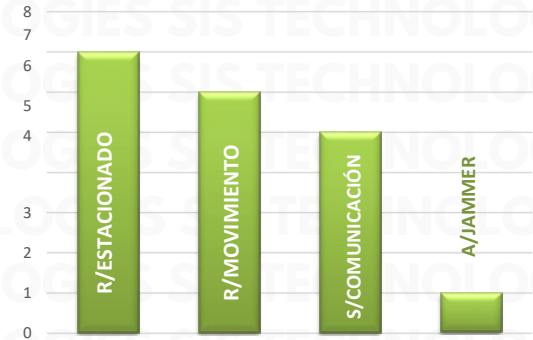

TIPO DE EMERGENCIA

HORARIOS Y TIPOS DE VEHÍCULO MARZO 2025

TOP 10 MÁS ROBADOS

PUEBLA 2025

RESULTADO GUANAJUATO ACUMULADO MARZO 2025

INSIDENCIA ROBO MENSUAL

TIPO DE EMERGENCIA

HORARIOS Y TIPOS DE VEHÍCULO MARZO 2025

DÍAS Y HORARIOS

TOP 10 MÁS ROBADOS

■ Domingo
 ■ Lunes
 ■ Martes
 ■ Miércoles
 ■ Jueves
 ■ Viernes
 ■ Sábado

GUANAJUATO 2025

RESULTADO JALISCO ACUMULADO MARZO 2025

INSIDENCIA ROBO MENSUAL

TIPO DE EMERGENCIA

HORARIOS Y TIPOS DE VEHÍCULO MARZO 2025

DÍAS Y HORARIOS

TOP 10 MÁS ROBADOS

JALISCO 2025

RESULTADO SAN LUIS POTOSÍ ACUMULADO MARZO 2025

INSIDENCIA ROBO MENSUAL

TIPO DE EMERGENCIA

DÍAS Y HORARIOS

TOP 10 MÁS USADOS