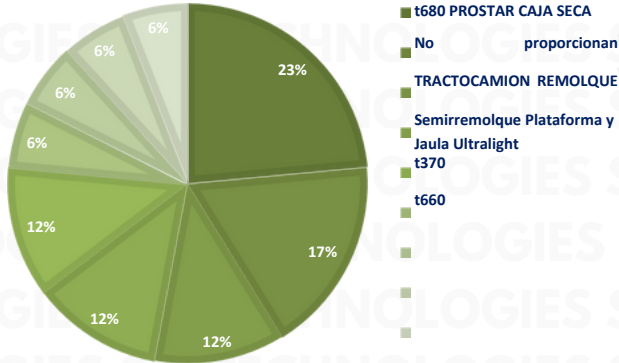

TIPO DE EMERGENCIA

HORARIOS Y TIPOS DE VEHÍCULO MARZO 2025

TOP 10 MÁS ROBADOS

PUEBLA 2025

RESULTADO GUANAJUATO ACUMULADO MARZO 2025

INSIDENCIA ROBO MENSUAL

TIPO DE EMERGENCIA

HORARIOS Y TIPOS DE VEHÍCULO MARZO 2025

DÍAS Y HORARIOS

TOP 10 MÁS ROBADOS

■ Domingo
 ■ Lunes
 ■ Martes
 ■ Miércoles
 ■ Jueves
 ■ Viernes
 ■ Sábado

GUANAJUATO 2025

RESULTADO JALISCO ACUMULADO MARZO 2025

INSIDENCIA ROBO MENSUAL

TIPO DE EMERGENCIA

HORARIOS Y TIPOS DE VEHÍCULO MARZO 2025

DÍAS Y HORARIOS

TOP 10 MÁS ROBADOS

JALISCO 2025

RESULTADO SAN LUIS POTOSÍ ACUMULADO MARZO 2025

INSIDENCIA ROBO MENSUAL

TIPO DE EMERGENCIA

DÍAS Y HORARIOS

TOP 10 MÁS USADOS