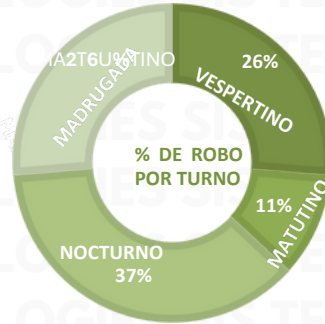

TIPO DE EMERGENCIA

HORARIOS Y TIPOS DE VEHÍCULO MARZO 2025

TOP 10 MÁS ROBADOS

PUEBLA 2025

RESULTADO GUANAJUATO ACUMULADO MARZO 2025

INSIDENCIA ROBO MENSUAL

TIPO DE EMERGENCIA

HORARIOS Y TIPOS DE VEHÍCULO MARZO 2025

DÍAS Y HORARIOS

TOP 10 MÁS ROBADOS

■ Domingo
 ■ Lunes
 ■ Martes
 ■ Miércoles
 ■ Jueves
 ■ Viernes
 ■ Sábado

GUANAJUATO 2025

RESULTADO JALISCO ACUMULADO MARZO 2025

INSIDENCIA ROBO MENSUAL

TIPO DE EMERGENCIA

HORARIOS Y TIPOS DE VEHÍCULO MARZO 2025

DÍAS Y HORARIOS

TOP 10 MÁS ROBADOS

JALISCO 2025

RESULTADO SAN LUIS POTOSÍ ACUMULADO MARZO 2025

INSIDENCIA ROBO MENSUAL

TIPO DE EMERGENCIA

DÍAS Y HORARIOS

TOP 10 MÁS USADOS