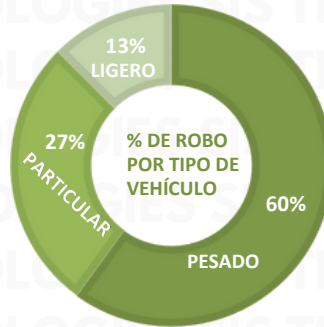

INSIDENCIA ROBO MENSUAL

TIPO DE EMERGENCIA

DÍAS Y HORARIOS

MARZO 2025

TOP 10 MÁS ROBADOS

EDOMEX 2025

RESULTADO PUEBLA ACUMULADO MARZO 2025

INSIDENCIA ROBO MENSUAL

TIPO DE EMERGENCIA

HORARIOS Y TIPOS DE VEHÍCULO MARZO 2025

TOP 10 MÁS ROBADOS

PUEBLA 2025

RESULTADO GUANAJUATO ACUMULADO MARZO 2025

INSIDENCIA ROBO MENSUAL

TIPO DE EMERGENCIA

HORARIOS Y TIPOS DE VEHÍCULO MARZO 2025