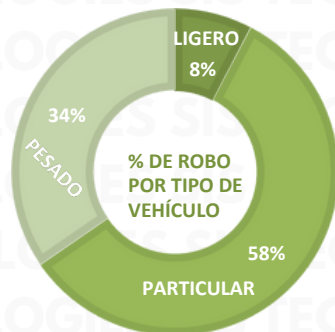

TIPO DE EMERGENCIA

HORARIOS Y TIPOS DE VEHÍCULO MARZO 2025

TOP 10 MÁS ROBADOS

PUEBLA 2025

RESULTADO GUANAJUATO ACUMULADO MARZO 2025

INSIDENCIA ROBO MENSUAL

TIPO DE EMERGENCIA

HORARIOS Y TIPOS DE VEHÍCULO MARZO 2025

DÍAS Y HORARIOS

TOP 10 MÁS ROBADOS

■ Domingo
 ■ Lunes
 ■ Martes
 ■ Miércoles
 ■ Jueves
 ■ Viernes
 ■ Sábado

GUANAJUATO 2025

RESULTADO JALISCO ACUMULADO MARZO 2025

INSIDENCIA ROBO MENSUAL

TIPO DE EMERGENCIA

HORARIOS Y TIPOS DE VEHÍCULO MARZO 2025

DÍAS Y HORARIOS

TOP 10 MÁS ROBADOS

JALISCO 2025

RESULTADO SAN LUIS POTOSÍ ACUMULADO MARZO 2025

INSIDENCIA ROBO MENSUAL

TIPO DE EMERGENCIA

DÍAS Y HORARIOS

TOP 10 MÁS USADOS