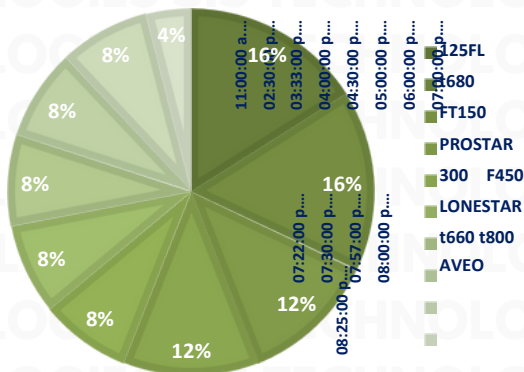

INSIDENCIA ROBO MENSUAL

TIPO DE EMERGENCIA

DÍAS Y HORARIOS

MARZO 2025

TOP 10 MÁS ROBADOS

EDOMEX 2025

RESULTADO PUEBLA ACUMULADO MARZO 2025

INSIDENCIA ROBO MENSUAL

TIPO DE EMERGENCIA

HORARIOS Y TIPOS DE VEHÍCULO MARZO 2025

TOP 10 MÁS ROBADOS

PUEBLA 2025

RESULTADO GUANAJUATO ACUMULADO MARZO 2025

INSIDENCIA ROBO MENSUAL

TIPO DE EMERGENCIA

HORARIOS Y TIPOS DE VEHÍCULO MARZO 2025

DÍAS Y HORARIOS

TOP 10 MÁS ROBADOS

■ Domingo
 ■ Lunes
 ■ Martes
 ■ Miércoles
 ■ Jueves
 ■ Viernes
 ■ Sábado

GUANAJUATO 2025

RESULTADO JALISCO ACUMULADO MARZO 2025

INSIDENCIA ROBO MENSUAL

TIPO DE EMERGENCIA

HORARIOS Y TIPOS DE VEHÍCULO MARZO 2025