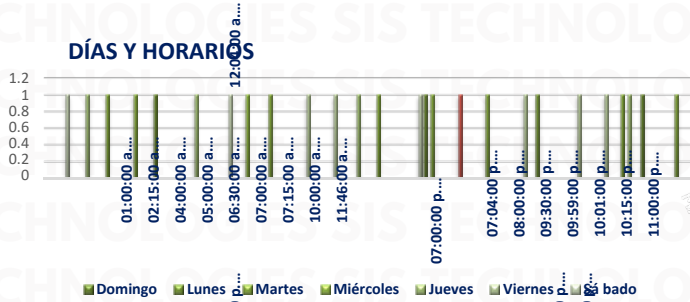

TIPO DE EMERGENCIA

HORARIOS Y TIPOS DE VEHÍCULO MARZO 2025

TOP 10 MÁS ROBADOS

PUEBLA 2025

RESULTADO GUANAJUATO ACUMULADO MARZO 2025

INSIDENCIA ROBO MENSUAL

TIPO DE EMERGENCIA

HORARIOS Y TIPOS DE VEHÍCULO MARZO 2025

DÍAS Y HORARIOS

TOP 10 MÁS ROBADOS

■ Domingo
 ■ Lunes
 ■ Martes
 ■ Miércoles
 ■ Jueves
 ■ Viernes
 ■ Sábado

GUANAJUATO 2025

RESULTADO JALISCO ACUMULADO MARZO 2025

INSIDENCIA ROBO MENSUAL

TIPO DE EMERGENCIA

HORARIOS Y TIPOS DE VEHÍCULO MARZO 2025

DÍAS Y HORARIOS

TOP 10 MÁS ROBADOS

JALISCO 2025

RESULTADO SAN LUIS POTOSÍ ACUMULADO MARZO 2025

INSIDENCIA ROBO MENSUAL

TIPO DE EMERGENCIA

DÍAS Y HORARIOS

TOP 10 MÁS USADOS