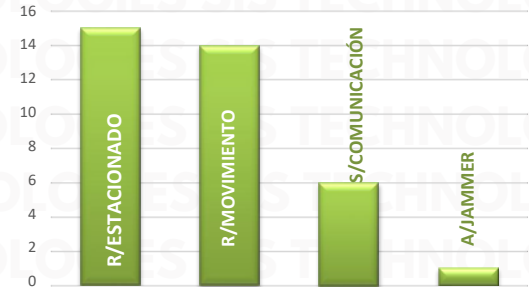

INSIDENCIA ROBO MENSUAL

TIPO DE EMERGENCIA

DÍAS Y HORARIOS

MARZO 2025

TOP 10 MÁS ROBADOS

EDOMEX 2025

RESULTADO PUEBLA ACUMULADO MARZO 2025

INSIDENCIA ROBO MENSUAL

TIPO DE EMERGENCIA

HORARIOS Y TIPOS DE VEHÍCULO MARZO 2025

TOP 10 MÁS ROBADOS

PUEBLA 2025

RESULTADO GUANAJUATO ACUMULADO MARZO 2025

INSIDENCIA ROBO MENSUAL

TIPO DE EMERGENCIA

HORARIOS Y TIPOS DE VEHÍCULO MARZO 2025

DÍAS Y HORARIOS

TOP 10 MÁS ROBADOS

■ Domingo
 ■ Lunes
 ■ Martes
 ■ Miércoles
 ■ Jueves
 ■ Viernes
 ■ Sábado

GUANAJUATO 2025

RESULTADO JALISCO ACUMULADO MARZO 2025

INSIDENCIA ROBO MENSUAL

TIPO DE EMERGENCIA

HORARIOS Y TIPOS DE VEHÍCULO MARZO 2025