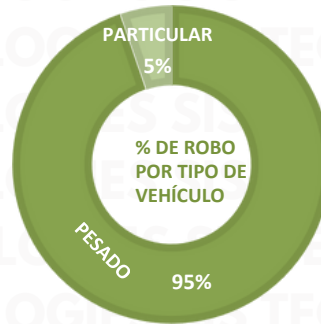

DÍAS Y HORARIOS

TOP 10 MÁS ROBADOS

■ Domingo
 ■ Lunes
 ■ Martes
 ■ Miércoles
 ■ Jueves
 ■ Viernes
 ■ Sábado

GUANAJUATO 2025

RESULTADO JALISCO ACUMULADO MARZO 2025

INSIDENCIA ROBO MENSUAL

TIPO DE EMERGENCIA

HORARIOS Y TIPOS DE VEHÍCULO MARZO 2025

DÍAS Y HORARIOS

TOP 10 MÁS ROBADOS

JALISCO 2025

RESULTADO SAN LUIS POTOSÍ ACUMULADO MARZO 2025

INSIDENCIA ROBO MENSUAL

TIPO DE EMERGENCIA

DÍAS Y HORARIOS

TOP 10 MÁS USADOS