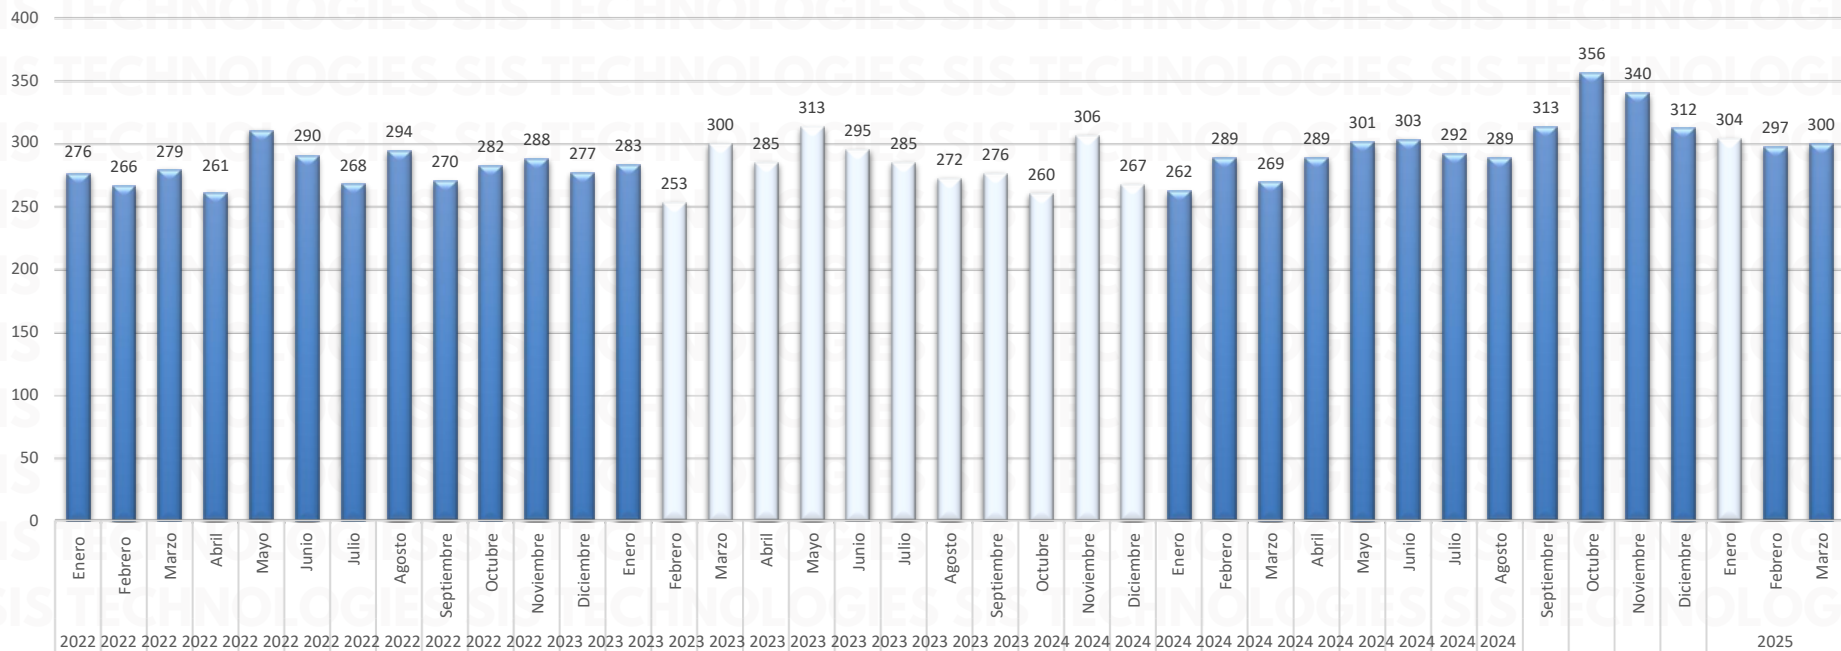

INFORME MENSUAL DE ROBOS

MARZO 2025

ACUMULADO DE ROBOS 2022 - 2025

TOTAL NACIONAL ROBODE VEHÍCULOS ACUMULADOS AL MES DE MARZO 2025

ESTADO	PROMEDIO MENSUAL 2024	MARZO
EDOMEX	79	72
PUEBLA	37	40
GUANAJUATO	19	36
JALISCO SAN	27	26
LUIS POTOSÍ	7	19
RESTO	100	107
TOTAL	269	300

TOTAL NACIONAL ROBO DE VEHÍCULOS ACUMULADO AL MES DE MARZO 2025

Reportes de robo de vehículos motorizados y/o remolques con tecnología GPS monitoreados por los asociados ANERP.V.
Los reportes se integran con un folio de predenuncia, aún cuando no culminen en una Carpeta de Investigación.

ESTADO	EVENTOS	%
SAN LUIS POTOSÍ	19	6%
JALISCO	26	9%
GUANAJUATO	36	12%
PUEBLA	40	13%
EDOMEX	72	24%
RESTO	107	36%
TOTAL	300	100%

RESULTADOS ROBOS NACIONAL POR TIPO DE VEHÍCULOS Y ESTADO ACUMULADO AL MES DE MARZO 2025

DISTRIBUCIÓN DE ROBO POR HORARIO MARZO 2025 NIVEL NACIONAL

21%

MATUTINO
07:00AM.
A
12:00 PM.

20%

VESPERTINO
12:00 PM.
A
07:00 PM.

31%

NOCTURNO
07:00PM.
A
12:00 AM.

24%