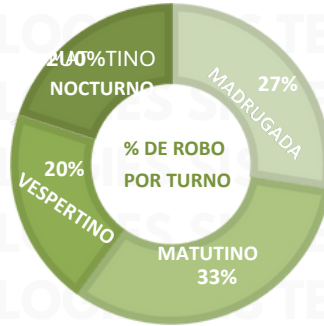

INSIDENCIA ROBO MENSUAL

TIPO DE EMERGENCIA

DÍAS Y HORARIOS

MARZO 2025

TOP 10 MÁS ROBADOS

EDOMEX 2025

RESULTADO PUEBLA ACUMULADO MARZO 2025

INSIDENCIA ROBO MENSUAL

TIPO DE EMERGENCIA

HORARIOS Y TIPOS DE VEHÍCULO MARZO 2025

TOP 10 MÁS ROBADOS

PUEBLA 2025

RESULTADO GUANAJUATO ACUMULADO MARZO 2025

INSIDENCIA ROBO MENSUAL

TIPO DE EMERGENCIA

HORARIOS Y TIPOS DE VEHÍCULO MARZO 2025

DÍAS Y HORARIOS

TOP 10 MÁS ROBADOS

■ Domingo
 ■ Lunes
 ■ Martes
 ■ Miércoles
 ■ Jueves
 ■ Viernes
 ■ Sábado

GUANAJUATO 2025

RESULTADO JALISCO ACUMULADO MARZO 2025

INSIDENCIA ROBO MENSUAL

TIPO DE EMERGENCIA

HORARIOS Y TIPOS DE VEHÍCULO MARZO 2025