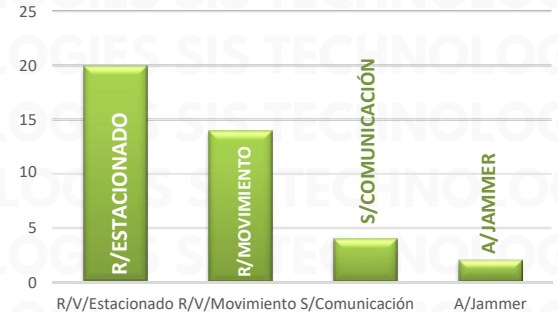

INSIDENCIA ROBO MENSUAL

TIPO DE EMERGENCIA

DÍAS Y HORARIOS

MARZO 2025

TOP 10 MÁS ROBADOS

EDOMEX 2025

RESULTADO PUEBLA ACUMULADO MARZO 2025

INSIDENCIA ROBO MENSUAL

TIPO DE EMERGENCIA

HORARIOS Y TIPOS DE VEHÍCULO MARZO 2025

TOP 10 MÁS ROBADOS

PUEBLA 2025

RESULTADO GUANAJUATO ACUMULADO MARZO 2025

INSIDENCIA ROBO MENSUAL

TIPO DE EMERGENCIA

HORARIOS Y TIPOS DE VEHÍCULO MARZO 2025

DÍAS Y HORARIOS

TOP 10 MÁS ROBADOS

■ Domingo
 ■ Lunes
 ■ Martes
 ■ Miércoles
 ■ Jueves
 ■ Viernes
 ■ Sábado

GUANAJUATO 2025

RESULTADO JALISCO ACUMULADO MARZO 2025

INSIDENCIA ROBO MENSUAL

TIPO DE EMERGENCIA

HORARIOS Y TIPOS DE VEHÍCULO MARZO 2025