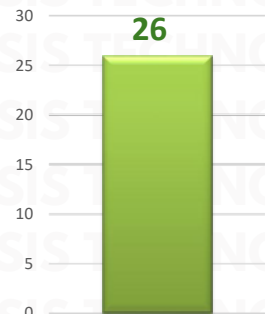

TIPO DE EMERGENCIA

HORARIOS Y TIPOS DE VEHÍCULO MARZO 2025

TOP 10 MÁS ROBADOS

PUEBLA 2025

RESULTADO GUANAJUATO ACUMULADO MARZO 2025

INSIDENCIA ROBO MENSUAL

TIPO DE EMERGENCIA

HORARIOS Y TIPOS DE VEHÍCULO MARZO 2025

DÍAS Y HORARIOS

TOP 10 MÁS ROBADOS

■ Domingo
 ■ Lunes
 ■ Martes
 ■ Miércoles
 ■ Jueves
 ■ Viernes
 ■ Sábado

GUANAJUATO 2025

RESULTADO JALISCO ACUMULADO MARZO 2025

INSIDENCIA ROBO MENSUAL

TIPO DE EMERGENCIA

HORARIOS Y TIPOS DE VEHÍCULO MARZO 2025

DÍAS Y HORARIOS

TOP 10 MÁS ROBADOS

JALISCO 2025

RESULTADO SAN LUIS POTOSÍ ACUMULADO MARZO 2025

INSIDENCIA ROBO MENSUAL

TIPO DE EMERGENCIA

DÍAS Y HORARIOS

TOP 10 MÁS USADOS