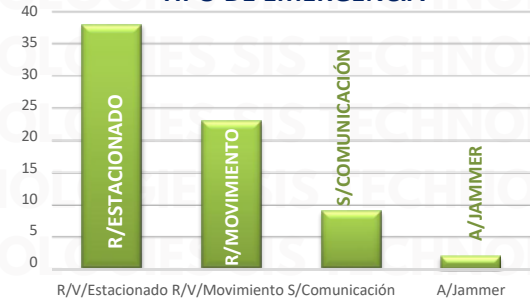

DISTRIBUCIÓN DE ROBO POR DÍA DE LA SEMANA MARZO 2025, NIVEL NACIONAL

DÍA	TOTAL	%
VIERNES	68	23%
MARTES	52	17%
JUEVES	47	16%
LUNES	37	12%
MIÉRCOLES	33	11%
SÁBADO	32	11%
DOMINGO	31	10%
TOTAL	300	100%

PROMEDIO MENSUAL DE ROBOS POR AÑO 2022/2025

MAPAS DE CALOR POR ESTADO MARZO 2025

WWW.RASTREOGPS.COM

Aviso: "Información propiedad de ANERPV, cualquier reproducción parcial o total requiere autorización por escrito"

RESULTADO EDOMEX ACUMULADO MARZO 2025

INSIDENCIA ROBO MENSUAL

TIPO DE EMERGENCIA

DÍAS Y HORARIOS

MARZO 2025

TOP 10 MÁS ROBADOS

EDOMEX 2025

RESULTADO PUEBLA ACUMULADO MARZO 2025

INSIDENCIA ROBO MENSUAL

TIPO DE EMERGENCIA

HORARIOS Y TIPOS DE VEHÍCULO MARZO 2025

TOP 10 MÁS ROBADOS

PUEBLA 2025

RESULTADO GUANAJUATO ACUMULADO MARZO 2025

INSIDENCIA ROBO MENSUAL

TIPO DE EMERGENCIA

HORARIOS Y TIPOS DE VEHÍCULO MARZO 2025