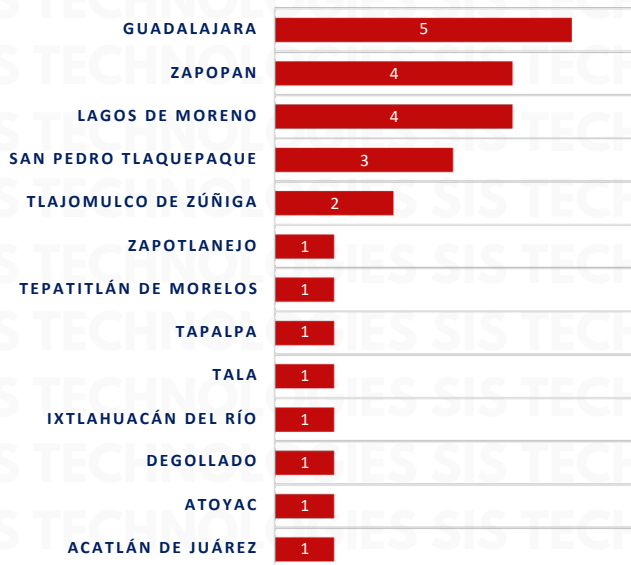

TIPO DE EMERGENCIA

HORARIOS Y TIPOS DE VEHÍCULO MARZO 2025

TOP 10 MÁS ROBADOS

PUEBLA 2025

RESULTADO GUANAJUATO ACUMULADO MARZO 2025

INSIDENCIA ROBO MENSUAL

TIPO DE EMERGENCIA

HORARIOS Y TIPOS DE VEHÍCULO MARZO 2025

DÍAS Y HORARIOS

TOP 10 MÁS ROBADOS

■ Domingo
 ■ Lunes
 ■ Martes
 ■ Miércoles
 ■ Jueves
 ■ Viernes
 ■ Sábado

GUANAJUATO 2025

RESULTADO JALISCO ACUMULADO MARZO 2025

INSIDENCIA ROBO MENSUAL

TIPO DE EMERGENCIA

HORARIOS Y TIPOS DE VEHÍCULO MARZO 2025

DÍAS Y HORARIOS

TOP 10 MÁS ROBADOS

JALISCO 2025

RESULTADO SAN LUIS POTOSÍ ACUMULADO MARZO 2025

INSIDENCIA ROBO MENSUAL

TIPO DE EMERGENCIA

DÍAS Y HORARIOS

TOP 10 MÁS USADOS