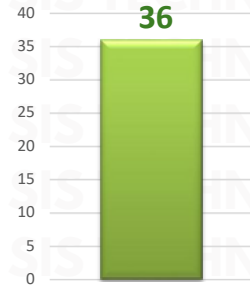

INSIDENCIA ROBO MENSUAL

TIPO DE EMERGENCIA

DÍAS Y HORARIOS

MARZO 2025

TOP 10 MÁS ROBADOS

EDOMEX 2025

RESULTADO PUEBLA ACUMULADO MARZO 2025

INSIDENCIA ROBO MENSUAL

TIPO DE EMERGENCIA

HORARIOS Y TIPOS DE VEHÍCULO MARZO 2025

TOP 10 MÁS ROBADOS

PUEBLA 2025

RESULTADO GUANAJUATO ACUMULADO MARZO 2025

INSIDENCIA ROBO MENSUAL

TIPO DE EMERGENCIA

HORARIOS Y TIPOS DE VEHÍCULO MARZO 2025

DÍAS Y HORARIOS

TOP 10 MÁS ROBADOS

■ Domingo
 ■ Lunes
 ■ Martes
 ■ Miércoles
 ■ Jueves
 ■ Viernes
 ■ Sábado

GUANAJUATO 2025

RESULTADO JALISCO ACUMULADO MARZO 2025

INSIDENCIA ROBO MENSUAL

TIPO DE EMERGENCIA

HORARIOS Y TIPOS DE VEHÍCULO MARZO 2025