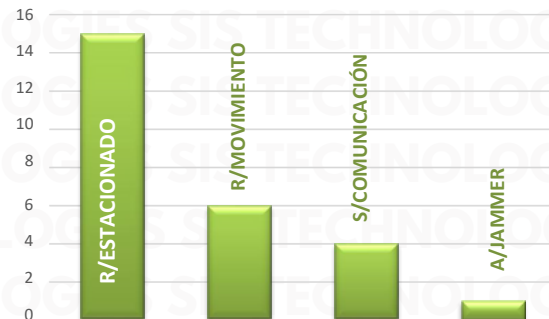

TIPO DE EMERGENCIA

HORARIOS Y TIPOS DE VEHÍCULO MARZO 2025

TOP 10 MÁS ROBADOS

PUEBLA 2025

RESULTADO GUANAJUATO ACUMULADO MARZO 2025

INSIDENCIA ROBO MENSUAL

TIPO DE EMERGENCIA

HORARIOS Y TIPOS DE VEHÍCULO MARZO 2025

DÍAS Y HORARIOS

TOP 10 MÁS ROBADOS

■ Domingo
 ■ Lunes
 ■ Martes
 ■ Miércoles
 ■ Jueves
 ■ Viernes
 ■ Sábado

GUANAJUATO 2025

RESULTADO JALISCO ACUMULADO MARZO 2025

INSIDENCIA ROBO MENSUAL

TIPO DE EMERGENCIA

HORARIOS Y TIPOS DE VEHÍCULO MARZO 2025

DÍAS Y HORARIOS

TOP 10 MÁS ROBADOS

JALISCO 2025

RESULTADO SAN LUIS POTOSÍ ACUMULADO MARZO 2025

INSIDENCIA ROBO MENSUAL

TIPO DE EMERGENCIA

DÍAS Y HORARIOS

TOP 10 MÁS USADOS