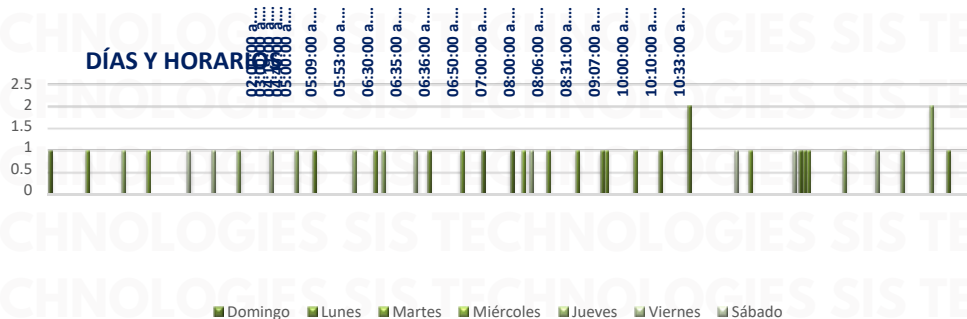

INSIDENCIA ROBO MENSUAL

TIPO DE EMERGENCIA

DÍAS Y HORARIOS

MARZO 2025

TOP 10 MÁS ROBADOS

EDOMEX 2025

RESULTADO PUEBLA ACUMULADO MARZO 2025

INSIDENCIA ROBO MENSUAL

TIPO DE EMERGENCIA

HORARIOS Y TIPOS DE VEHÍCULO MARZO 2025

TOP 10 MÁS ROBADOS

PUEBLA 2025

RESULTADO GUANAJUATO ACUMULADO MARZO 2025

INSIDENCIA ROBO MENSUAL

TIPO DE EMERGENCIA

HORARIOS Y TIPOS DE VEHÍCULO MARZO 2025

DÍAS Y HORARIOS

TOP 10 MÁS ROBADOS

■ Domingo
 ■ Lunes
 ■ Martes
 ■ Miércoles
 ■ Jueves
 ■ Viernes
 ■ Sábado

GUANAJUATO 2025

RESULTADO JALISCO ACUMULADO MARZO 2025

INSIDENCIA ROBO MENSUAL

TIPO DE EMERGENCIA

HORARIOS Y TIPOS DE VEHÍCULO MARZO 2025