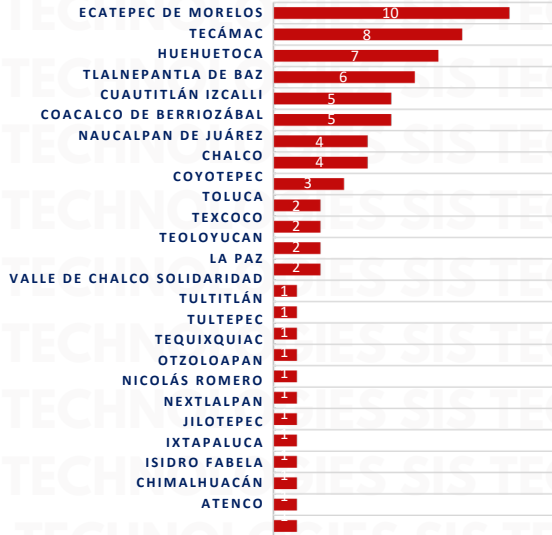

DISTRIBUCIÓN DE ROBO POR DÍA DE LA SEMANA MARZO 2025, NIVEL NACIONAL

DÍA	TOTAL	%
VIERNES	68	23%
MARTES	52	17%
JUEVES	47	16%
LUNES	37	12%
MIÉRCOLES	33	11%
SÁBADO	32	11%
DOMINGO	31	10%
TOTAL	300	100%

PROMEDIO MENSUAL DE ROBOS POR AÑO 2022/2025

MAPAS DE CALOR POR ESTADO MARZO 2025

WWW.RASTREOGPS.COM

Aviso: "Información propiedad de ANERPV, cualquier reproducción parcial o total requiere autorización por escrito"

RESULTADO EDOMEX ACUMULADO MARZO 2025

INSIDENCIA ROBO MENSUAL

TIPO DE EMERGENCIA

DÍAS Y HORARIOS

MARZO 2025

TOP 10 MÁS ROBADOS

EDOMEX 2025

RESULTADO PUEBLA ACUMULADO MARZO 2025

INSIDENCIA ROBO MENSUAL

TIPO DE EMERGENCIA

HORARIOS Y TIPOS DE VEHÍCULO MARZO 2025

TOP 10 MÁS ROBADOS

PUEBLA 2025

RESULTADO GUANAJUATO ACUMULADO MARZO 2025

INSIDENCIA ROBO MENSUAL

TIPO DE EMERGENCIA

HORARIOS Y TIPOS DE VEHÍCULO MARZO 2025