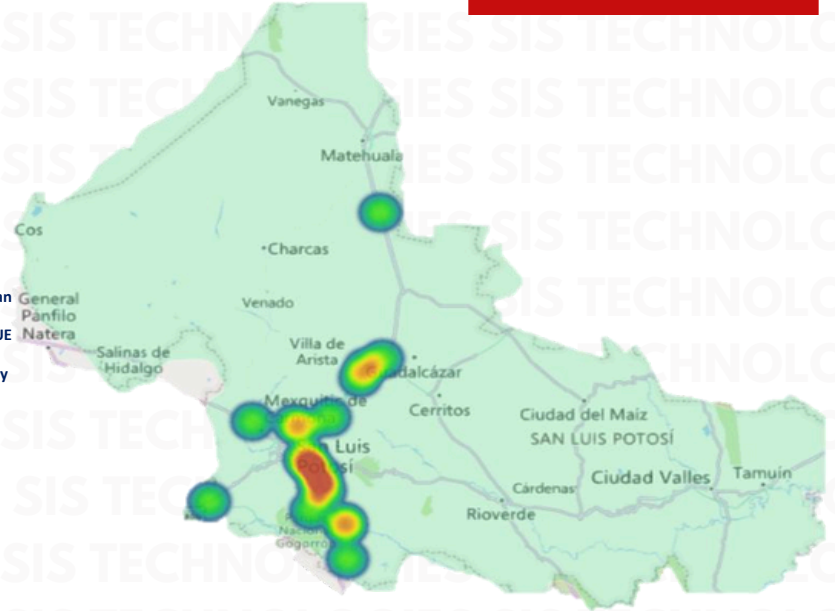

SAN LUIS POTOSÍ 2025