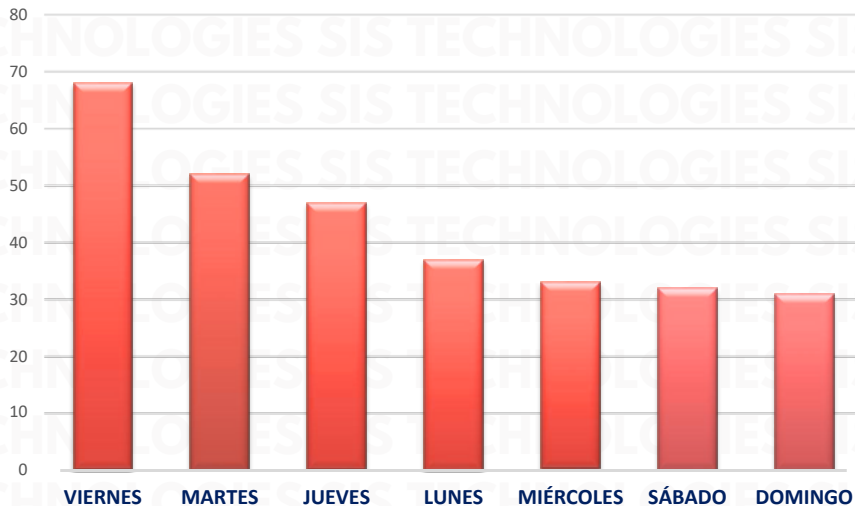

DISTRIBUCIÓN DE ROBO POR HORARIO MARZO 2025 NIVEL NACIONAL

21%

MATUTINO
07:00AM.
A
12:00 PM.

20%

VESPERTINO
12:00 PM.
A
07:00 PM.

31%

NOCTURNO
07:00PM.
A
12:00 AM.

24%

MADRUGADA
12:00AM.
A 07:00 AM.

MAPEO ROBO DE VEHÍCULOS NACIONAL ACUMULADO AL 28 DE MARZO 2025 POR ENTIDAD DE MAYOR ÍNDICE

ESTADO	EVENTOS	%
EDOMEX	72	24%
PUEBLA	40	13%
GUANAJUATO	36	12%
JALISCO	26	9%
SAN LUIS POTOSÍ	19	6%
RESTO	107	36%
TOTAL	300	100%

DISTRIBUCIÓN DE ROBO POR DÍA DE LA SEMANA MARZO 2025, NIVEL NACIONAL

DÍA	TOTAL	%
VIERNES	68	23%
MARTES	52	17%
JUEVES	47	16%
LUNES	37	12%
MIÉRCOLES	33	11%
SÁBADO	32	11%
DOMINGO	31	10%
TOTAL	300	100%

PROMEDIO MENSUAL DE ROBOS POR AÑO 2022/2025