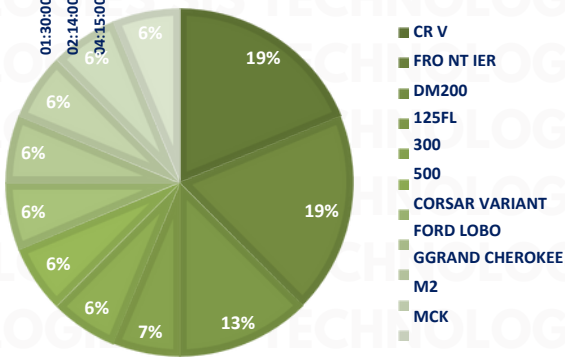

TIPO DE EMERGENCIA

HORARIOS Y TIPOS DE VEHÍCULO MARZO 2025

TOP 10 MÁS ROBADOS

PUEBLA 2025

RESULTADO GUANAJUATO ACUMULADO MARZO 2025

INSIDENCIA ROBO MENSUAL

TIPO DE EMERGENCIA

HORARIOS Y TIPOS DE VEHÍCULO MARZO 2025

DÍAS Y HORARIOS

TOP 10 MÁS ROBADOS

■ Domingo
 ■ Lunes
 ■ Martes
 ■ Miércoles
 ■ Jueves
 ■ Viernes
 ■ Sábado

GUANAJUATO 2025

RESULTADO JALISCO ACUMULADO MARZO 2025

INSIDENCIA ROBO MENSUAL

TIPO DE EMERGENCIA

HORARIOS Y TIPOS DE VEHÍCULO MARZO 2025

DÍAS Y HORARIOS

TOP 10 MÁS ROBADOS

JALISCO 2025

RESULTADO SAN LUIS POTOSÍ ACUMULADO MARZO 2025

INSIDENCIA ROBO MENSUAL

TIPO DE EMERGENCIA

DÍAS Y HORARIOS

TOP 10 MÁS USADOS