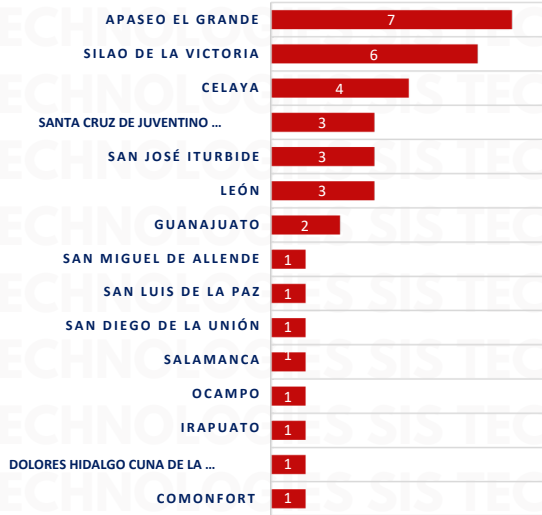

INSIDENCIA ROBO MENSUAL

TIPO DE EMERGENCIA

DÍAS Y HORARIOS

MARZO 2025

TOP 10 MÁS ROBADOS

EDOMEX 2025

RESULTADO PUEBLA ACUMULADO MARZO 2025

INSIDENCIA ROBO MENSUAL

TIPO DE EMERGENCIA

HORARIOS Y TIPOS DE VEHÍCULO MARZO 2025

TOP 10 MÁS ROBADOS

PUEBLA 2025

RESULTADO GUANAJUATO ACUMULADO MARZO 2025

INSIDENCIA ROBO MENSUAL

TIPO DE EMERGENCIA

HORARIOS Y TIPOS DE VEHÍCULO MARZO 2025

DÍAS Y HORARIOS

TOP 10 MÁS ROBADOS

■ Domingo
 ■ Lunes
 ■ Martes
 ■ Miércoles
 ■ Jueves
 ■ Viernes
 ■ Sábado

GUANAJUATO 2025

RESULTADO JALISCO ACUMULADO MARZO 2025

INSIDENCIA ROBO MENSUAL

TIPO DE EMERGENCIA

HORARIOS Y TIPOS DE VEHÍCULO MARZO 2025