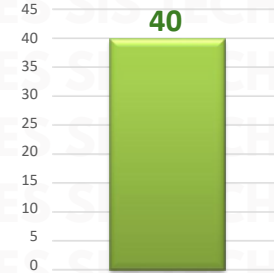

INSIDENCIA ROBO MENSUAL

TIPO DE EMERGENCIA

DÍAS Y HORARIOS

MARZO 2025

TOP 10 MÁS ROBADOS

EDOMEX 2025

RESULTADO PUEBLA ACUMULADO MARZO 2025

INSIDENCIA ROBO MENSUAL

TIPO DE EMERGENCIA

HORARIOS Y TIPOS DE VEHÍCULO MARZO 2025

TOP 10 MÁS ROBADOS

PUEBLA 2025

RESULTADO GUANAJUATO ACUMULADO MARZO 2025

INSIDENCIA ROBO MENSUAL

TIPO DE EMERGENCIA

HORARIOS Y TIPOS DE VEHÍCULO MARZO 2025

DÍAS Y HORARIOS

TOP 10 MÁS ROBADOS

■ Domingo
 ■ Lunes
 ■ Martes
 ■ Miércoles
 ■ Jueves
 ■ Viernes
 ■ Sábado

GUANAJUATO 2025

RESULTADO JALISCO ACUMULADO MARZO 2025

INSIDENCIA ROBO MENSUAL

TIPO DE EMERGENCIA

HORARIOS Y TIPOS DE VEHÍCULO MARZO 2025

DÍAS Y HORARIOS

TOP 10 MÁS ROBADOS

JALISCO 2025

RESULTADO SAN LUIS POTOSÍ ACUMULADO MARZO 2025

INSIDENCIA ROBO MENSUAL

TIPO DE EMERGENCIA

DÍAS Y HORARIOS

TOP 10 MÁS USADOS