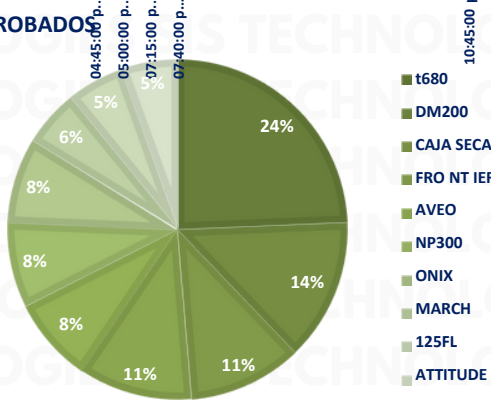

INSIDENCIA ROBO MENSUAL

TIPO DE EMERGENCIA

DÍAS Y HORARIOS

MARZO 2025

TOP 10 MÁS ROBADOS

EDOMEX 2025

RESULTADO PUEBLA ACUMULADO MARZO 2025

INSIDENCIA ROBO MENSUAL

TIPO DE EMERGENCIA

HORARIOS Y TIPOS DE VEHÍCULO MARZO 2025

TOP 10 MÁS ROBADOS

PUEBLA 2025

RESULTADO GUANAJUATO ACUMULADO MARZO 2025

INSIDENCIA ROBO MENSUAL

TIPO DE EMERGENCIA

HORARIOS Y TIPOS DE VEHÍCULO MARZO 2025

DÍAS Y HORARIOS

TOP 10 MÁS ROBADOS

■ Domingo
 ■ Lunes
 ■ Martes
 ■ Miércoles
 ■ Jueves
 ■ Viernes
 ■ Sábado

GUANAJUATO 2025

RESULTADO JALISCO ACUMULADO MARZO 2025

INSIDENCIA ROBO MENSUAL

TIPO DE EMERGENCIA

HORARIOS Y TIPOS DE VEHÍCULO MARZO 2025