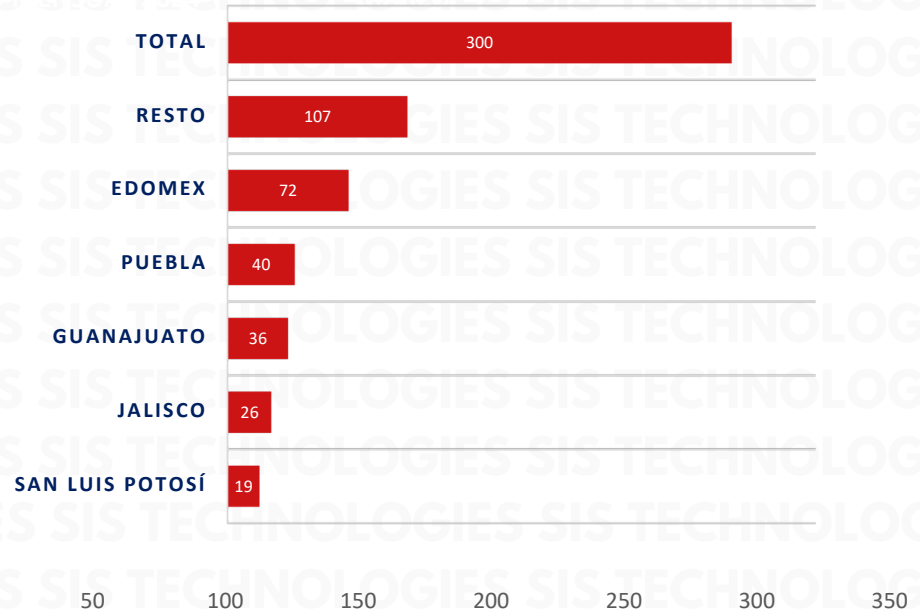

INFORME MENSUAL DE ROBOS

MARZO 2025

ACUMULADO DE ROBOS 2022 - 2025

TOTAL NACIONAL ROBODE VEHÍCULOS ACUMULADOS AL MES DE MARZO 2025

ESTADO	PROMEDIO MENSUAL 2024	MARZO
EDOMEX	79	72
PUEBLA	37	40
GUANAJUATO	19	36
JALISCO SAN	27	26
LUIS POTOSÍ	7	19
RESTO	100	107
TOTAL	269	300

TOTAL NACIONAL ROBO DE VEHÍCULOS ACUMULADO AL MES DE MARZO 2025

Reportes de robo de vehículos motorizados y/o remolques con tecnología GPS monitoreados por los asociados ANERP.V.
Los reportes se integran con un folio de predenuncia, aún cuando no culminen en una Carpeta de Investigación.

ESTADO	EVENTOS	%
SAN LUIS POTOSÍ	19	6%
JALISCO	26	9%
GUANAJUATO	36	12%
PUEBLA	40	13%
EDOMEX	72	24%
RESTO	107	36%
TOTAL	300	100%

RESULTADOS ROBOS NACIONAL POR TIPO DE VEHÍCULOS Y ESTADO ACUMULADO AL MES DE MARZO 2025