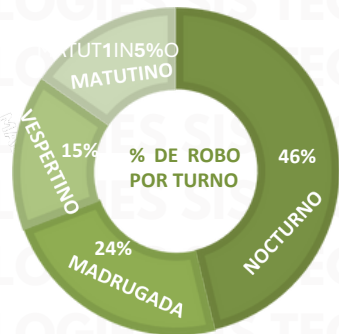

TIPO DE EMERGENCIA

HORARIOS Y TIPOS DE VEHÍCULO MARZO 2025

TOP 10 MÁS ROBADOS

PUEBLA 2025

RESULTADO GUANAJUATO ACUMULADO MARZO 2025

INSIDENCIA ROBO MENSUAL

TIPO DE EMERGENCIA

HORARIOS Y TIPOS DE VEHÍCULO MARZO 2025

DÍAS Y HORARIOS

TOP 10 MÁS ROBADOS

■ Domingo
 ■ Lunes
 ■ Martes
 ■ Miércoles
 ■ Jueves
 ■ Viernes
 ■ Sábado

GUANAJUATO 2025

RESULTADO JALISCO ACUMULADO MARZO 2025

INSIDENCIA ROBO MENSUAL

TIPO DE EMERGENCIA

HORARIOS Y TIPOS DE VEHÍCULO MARZO 2025

DÍAS Y HORARIOS

TOP 10 MÁS ROBADOS

JALISCO 2025

RESULTADO SAN LUIS POTOSÍ ACUMULADO MARZO 2025

INSIDENCIA ROBO MENSUAL

TIPO DE EMERGENCIA

DÍAS Y HORARIOS

TOP 10 MÁS USADOS