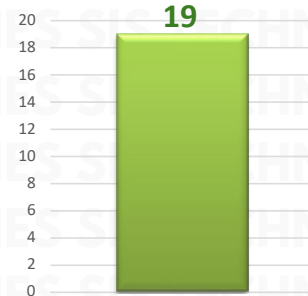

TIPO DE EMERGENCIA

HORARIOS Y TIPOS DE VEHÍCULO MARZO 2025

TOP 10 MÁS ROBADOS

PUEBLA 2025

RESULTADO GUANAJUATO ACUMULADO MARZO 2025

INSIDENCIA ROBO MENSUAL

TIPO DE EMERGENCIA

HORARIOS Y TIPOS DE VEHÍCULO MARZO 2025

DÍAS Y HORARIOS

TOP 10 MÁS ROBADOS

■ Domingo
 ■ Lunes
 ■ Martes
 ■ Miércoles
 ■ Jueves
 ■ Viernes
 ■ Sábado

GUANAJUATO 2025

RESULTADO JALISCO ACUMULADO MARZO 2025

INSIDENCIA ROBO MENSUAL

TIPO DE EMERGENCIA

HORARIOS Y TIPOS DE VEHÍCULO MARZO 2025

DÍAS Y HORARIOS

TOP 10 MÁS ROBADOS

JALISCO 2025

RESULTADO SAN LUIS POTOSÍ ACUMULADO MARZO 2025

INSIDENCIA ROBO MENSUAL

TIPO DE EMERGENCIA

DÍAS Y HORARIOS

TOP 10 MÁS USADOS