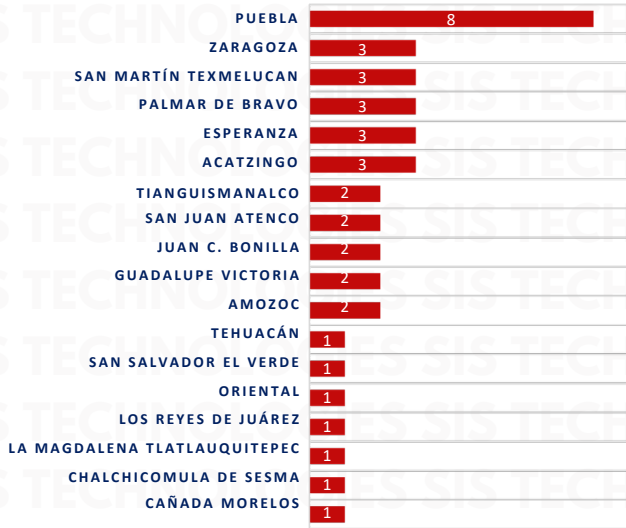

INSIDENCIA ROBO MENSUAL

TIPO DE EMERGENCIA

DÍAS Y HORARIOS

MARZO 2025

TOP 10 MÁS ROBADOS

EDOMEX 2025

RESULTADO PUEBLA ACUMULADO MARZO 2025

INSIDENCIA ROBO MENSUAL

TIPO DE EMERGENCIA

HORARIOS Y TIPOS DE VEHÍCULO MARZO 2025

TOP 10 MÁS ROBADOS

PUEBLA 2025

RESULTADO GUANAJUATO ACUMULADO MARZO 2025

INSIDENCIA ROBO MENSUAL

TIPO DE EMERGENCIA

HORARIOS Y TIPOS DE VEHÍCULO MARZO 2025

DÍAS Y HORARIOS

TOP 10 MÁS ROBADOS

■ Domingo
 ■ Lunes
 ■ Martes
 ■ Miércoles
 ■ Jueves
 ■ Viernes
 ■ Sábado

GUANAJUATO 2025

RESULTADO JALISCO ACUMULADO MARZO 2025

INSIDENCIA ROBO MENSUAL

TIPO DE EMERGENCIA

HORARIOS Y TIPOS DE VEHÍCULO MARZO 2025