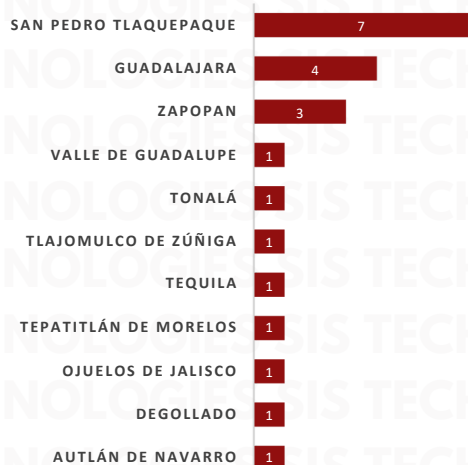

INSIDENCIA ROBO MENSUAL

TIPO DE EMERGENCIA

HORARIOS Y TIPOS DE VEHÍCULO ABRIL 2025

ABRIL 2025

DÍAS Y HORARIOS

TOP 10 MÁS ROBADOS

EDOMEX 2025

RESULTADO PUEBLA ACUMULADO ABRIL 2025

INSIDENCIA ROBO MENSUAL

TIPO DE EMERGENCIA

HORARIOS Y TIPOS DE VEHÍCULO ABRIL 2025

DÍAS Y HORARIOS

TOP 10 MÁS ROBADOS

RESULTADO JALISCO ACUMULADO ABRIL 2025

INSIDENCIA ROBO MENSUAL

TIPO DE EMERGENCIA

ABRIL 2025

JALISCO 2025

TOP 10 MÁS ROBADOS

RESULTADO GUANAJUATO ACUMULADO ABRIL 2025

INSIDENCIA ROBO MENSUAL

TIPO DE EMERGENCIA

HORARIOS Y TIPOS DE VEHÍCULO ABRIL 2025

DÍAS Y HORARIOS

TOP 10 MÁS ROBADOS

GUANAJUATO 2025

RESULTADO SAN LUIS POTOSÍ ACUMULADO MICHOACÁN 2025

¡GRACIAS!