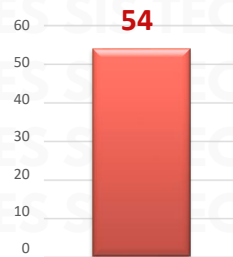

INSIDENCIA ROBO MENSUAL

TIPO DE EMERGENCIA

HORARIOS Y TIPOS DE VEHÍCULO ABRIL 2025

ABRIL 2025

DÍAS Y HORARIOS

TOP 10 MÁS ROBADOS

EDOMEX 2025

RESULTADO PUEBLA ACUMULADO ABRIL 2025

INSIDENCIA ROBO MENSUAL

TIPO DE EMERGENCIA

HORARIOS Y TIPOS DE VEHÍCULO ABRIL 2025

DÍAS Y HORARIOS

TOP 10 MÁS ROBADOS

RESULTADO JALISCO ACUMULADO ABRIL 2025

INSIDENCIA ROBO MENSUAL

TIPO DE EMERGENCIA

ABRIL 2025

JALISCO 2025

TOP 10 MÁS ROBADOS

RESULTADO GUANAJUATO ACUMULADO ABRIL 2025

INSIDENCIA ROBO MENSUAL

TIPO DE EMERGENCIA

HORARIOS Y TIPOS DE VEHÍCULO ABRIL 2025

DÍAS Y HORARIOS