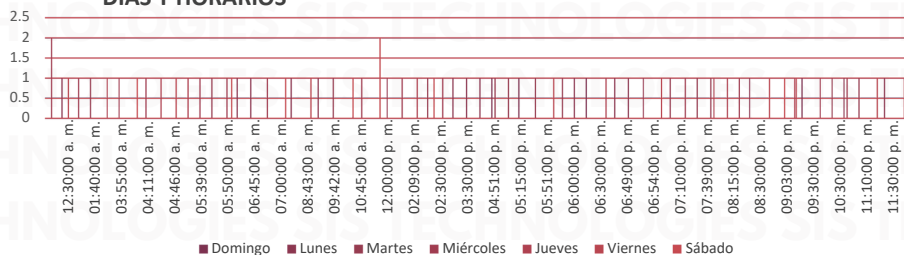

INSIDENCIA ROBO MENSUAL

TIPO DE EMERGENCIA

HORARIOS Y TIPOS DE VEHÍCULO ABRIL 2025

ABRIL 2025

DÍAS Y HORARIOS

TOP 10 MÁS ROBADOS

EDOMEX 2025

RESULTADO PUEBLA ACUMULADO ABRIL 2025

INSIDENCIA ROBO MENSUAL

TIPO DE EMERGENCIA

HORARIOS Y TIPOS DE VEHÍCULO ABRIL 2025

DÍAS Y HORARIOS

TOP 10 MÁS ROBADOS

RESULTADO JALISCO ACUMULADO ABRIL 2025

INSIDENCIA ROBO MENSUAL

TIPO DE EMERGENCIA