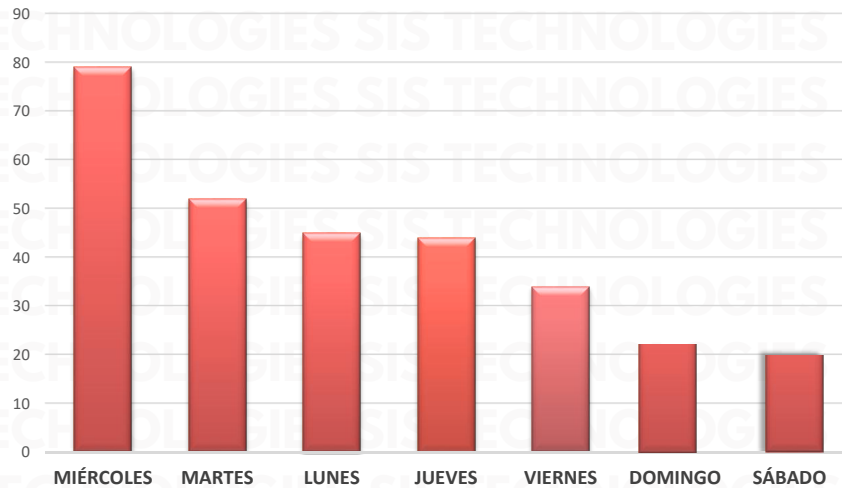

DISTRIBUCIÓN DE ROBO POR HORARIO ABRIL 2025 NIVEL NACIONAL

19%

MATUTINO
07:00AM.
A
12:00 PM.

31%

VESPERTINO
12:00 PM.
A
07:00 PM.

29%

NOCTURNO
07:00 PM.
A
12:00 AM.

21%

MADRUGADA
12:00AM.
A
07:00 AM.

MAPEO ROBO DE VEHÍCULOS NACIONAL ACUMULADO AL 30 DE ABRIL 2025 POR ENTIDAD DE ABRIL

ESTADO	EVENTOS	%
EDOMEX	73	25%
PUEBLA	54	18%
JALISCO	22	7%
GUANAJUATO	20	7%
MICHOACÁN	18	6%
RESTO	109	37%
TOTAL	296	100%

PROMEDIO MENSUAL DE ROBOS POR AÑO 2022/2025

2022 PROMEDIO MES 261

2023 PROMEDIO MES 285

2024 PROMEDIO MES 289

2025 PROMEDIO MES 296

DISTRIBUCIÓN DE ROBO POR DÍA DE LA SEMANA ABRIL 2025 NIVEL NACIONAL

DÍA	TOTAL	%
MIÉRCOLES	79	27%
MARTES	52	18%
LUNES	45	15%
JUEVES	44	15%
VIERNES	34	11%
DOMINGO	21	7%
SÁBADO	21	7%
TOTAL	296	100%