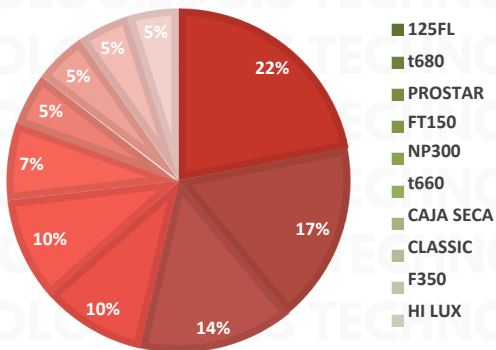

INSIDENCIA ROBO MENSUAL

TIPO DE EMERGENCIA

HORARIOS Y TIPOS DE VEHÍCULO ABRIL 2025

ABRIL 2025

DÍAS Y HORARIOS

TOP 10 MÁS ROBADOS

EDOMEX 2025

RESULTADO PUEBLA ACUMULADO ABRIL 2025

INSIDENCIA ROBO MENSUAL

TIPO DE EMERGENCIA

HORARIOS Y TIPOS DE VEHÍCULO ABRIL 2025

DÍAS Y HORARIOS

TOP 10 MÁS ROBADOS

RESULTADO JALISCO ACUMULADO ABRIL 2025

INSIDENCIA ROBO MENSUAL

TIPO DE EMERGENCIA

ABRIL 2025

JALISCO 2025

TOP 10 MÁS ROBADOS

RESULTADO GUANAJUATO ACUMULADO ABRIL 2025

INSIDENCIA ROBO MENSUAL

TIPO DE EMERGENCIA

HORARIOS Y TIPOS DE VEHÍCULO ABRIL 2025

DÍAS Y HORARIOS