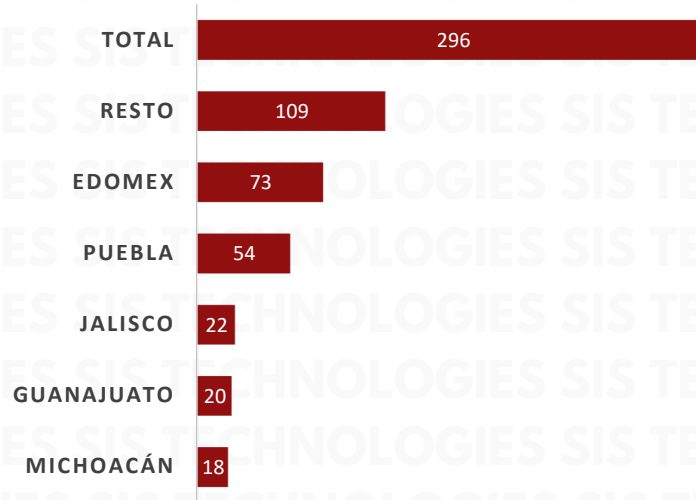

INFORME MENSUAL DE ROBOS

ABRIL 2025

TOTAL NACIONAL ROBO DE VEHÍCULOS ACUMULADOS AL MES DE ABRIL 2025

ESTADO	ABRIL 2024	ABRIL 2025
EDOMEX	81	73
PUEBLA	50	54
JALISCO	31	22
GUANAJUATO	19	20
MICHOACÁN	8	18
RESTO	100	109
TOTAL	289	296

TOTAL NACIONAL ROBO DE VEHÍCULOS ACUMULADO AL MES DE ABRIL 2025

Reportes de robo de vehículos motorizados y/o remolques con tecnología GPS monitoreados por los asociados ANERP.V.
Los reportes se integran con un folio de predenuncia, aún cuando no culminen en una Carpeta de Investigación.

ESTADO	EVENTOS	%
EDOMEX	73	25%
PUEBLA	54	18%
JALISCO	22	7%
GUANAJUATO	20	7%
MICHOACÁN	18	6%
RESTO	109	37%
TOTAL	296	100%

RESULTADOS ROBOS NACIONAL POR TIPO DE VEHÍCULOS Y ESTADO ACUMULADO AL MES DE ABRIL 2025