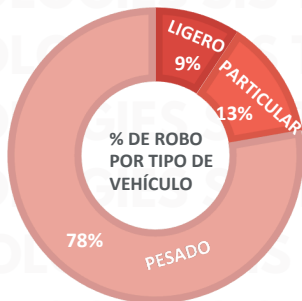

INSIDENCIA ROBO MENSUAL

TIPO DE EMERGENCIA

HORARIOS Y TIPOS DE VEHÍCULO ABRIL 2025

ABRIL 2025

DÍAS Y HORARIOS

TOP 10 MÁS ROBADOS

EDOMEX 2025

RESULTADO PUEBLA ACUMULADO ABRIL 2025

INSIDENCIA ROBO MENSUAL

TIPO DE EMERGENCIA

HORARIOS Y TIPOS DE VEHÍCULO ABRIL 2025

DÍAS Y HORARIOS

TOP 10 MÁS ROBADOS

RESULTADO JALISCO ACUMULADO ABRIL 2025

INSIDENCIA ROBO MENSUAL

TIPO DE EMERGENCIA