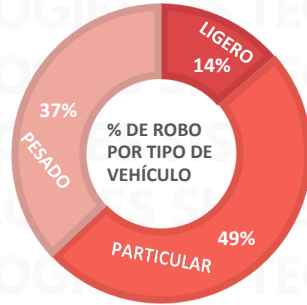

MADRUGADA
12:00AM.
A
07:00 AM.

MAPEO ROBO DE VEHÍCULOS NACIONAL ACUMULADO AL 30 DE ABRIL 2025 POR ENTIDAD DE ABRIL

ESTADO	EVENTOS	%
EDOMEX	73	25%
PUEBLA	54	18%
JALISCO	22	7%
GUANAJUATO	20	7%
MICHOACÁN	18	6%
RESTO	109	37%
TOTAL	296	100%

PROMEDIO MENSUAL DE ROBOS POR AÑO 2022/2025

2022 PROMEDIO MES 261

2023 PROMEDIO MES 285

2024 PROMEDIO MES 289

2025 PROMEDIO MES 296

DISTRIBUCIÓN DE ROBO POR DÍA DE LA SEMANA ABRIL 2025 NIVEL NACIONAL

DÍA	TOTAL	%
MIÉRCOLES	79	27%
MARTES	52	18%
LUNES	45	15%
JUEVES	44	15%
VIERNES	34	11%
DOMINGO	21	7%
SÁBADO	21	7%
TOTAL	296	100%

MAPAS DE CALOR POR ESTADO ABRIL 2025

WWW.RASTREOGPS.COM

Aviso: "Información propiedad de ANERPV, cualquier reproducción parcial o total requiere autorización por escrito"

RESULTADO EDOMEX ACUMULADO ABRIL 2025

INSIDENCIA ROBO MENSUAL

TIPO DE EMERGENCIA

HORARIOS Y TIPOS DE VEHÍCULO ABRIL 2025

ABRIL 2025

DÍAS Y HORARIOS

TOP 10 MÁS ROBADOS

EDOMEX 2025

RESULTADO PUEBLA ACUMULADO ABRIL 2025