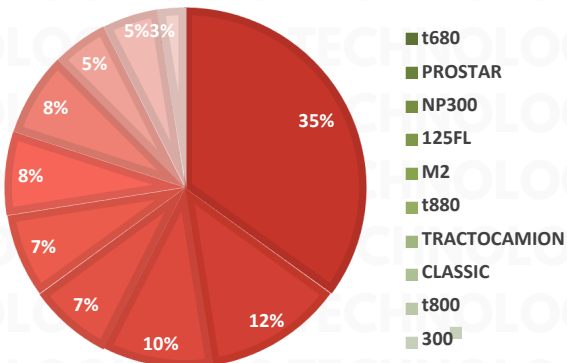

INSIDENCIA ROBO MENSUAL

TIPO DE EMERGENCIA

HORARIOS Y TIPOS DE VEHÍCULO ABRIL 2025

ABRIL 2025

DÍAS Y HORARIOS

TOP 10 MÁS ROBADOS

EDOMEX 2025

RESULTADO PUEBLA ACUMULADO ABRIL 2025

INSIDENCIA ROBO MENSUAL

TIPO DE EMERGENCIA

HORARIOS Y TIPOS DE VEHÍCULO ABRIL 2025

DÍAS Y HORARIOS

TOP 10 MÁS ROBADOS

RESULTADO JALISCO ACUMULADO ABRIL 2025

INSIDENCIA ROBO MENSUAL

TIPO DE EMERGENCIA

ABRIL 2025

JALISCO 2025

TOP 10 MÁS ROBADOS

RESULTADO GUANAJUATO ACUMULADO ABRIL 2025

INSIDENCIA ROBO MENSUAL

TIPO DE EMERGENCIA

HORARIOS Y TIPOS DE VEHÍCULO ABRIL 2025

DÍAS Y HORARIOS