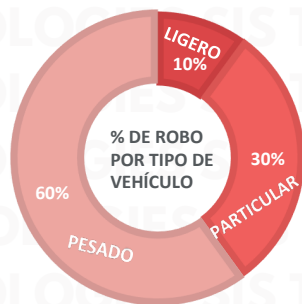

INSIDENCIA ROBO MENSUAL

TIPO DE EMERGENCIA

HORARIOS Y TIPOS DE VEHÍCULO ABRIL 2025

DÍAS Y HORARIOS

TOP 10 MÁS ROBADOS

RESULTADO JALISCO ACUMULADO ABRIL 2025

INSIDENCIA ROBO MENSUAL

TIPO DE EMERGENCIA

ABRIL 2025

JALISCO 2025

TOP 10 MÁS ROBADOS

RESULTADO GUANAJUATO ACUMULADO ABRIL 2025

INSIDENCIA ROBO MENSUAL

TIPO DE EMERGENCIA

HORARIOS Y TIPOS DE VEHÍCULO ABRIL 2025

DÍAS Y HORARIOS

TOP 10 MÁS ROBADOS

GUANAJUATO 2025

RESULTADO SAN LUIS POTOSÍ ACUMULADO MICHOACÁN 2025

¡GRACIAS!