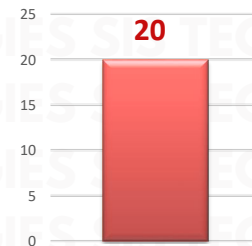

INSIDENCIA ROBO MENSUAL

TIPO DE EMERGENCIA

HORARIOS Y TIPOS DE VEHÍCULO ABRIL 2025

DÍAS Y HORARIOS

TOP 10 MÁS ROBADOS

RESULTADO JALISCO ACUMULADO ABRIL 2025

INSIDENCIA ROBO MENSUAL

TIPO DE EMERGENCIA

ABRIL 2025

JALISCO 2025

TOP 10 MÁS ROBADOS

RESULTADO GUANAJUATO ACUMULADO ABRIL 2025

INSIDENCIA ROBO MENSUAL

TIPO DE EMERGENCIA

HORARIOS Y TIPOS DE VEHÍCULO ABRIL 2025

DÍAS Y HORARIOS

TOP 10 MÁS ROBADOS

GUANAJUATO 2025

RESULTADO SAN LUIS POTOSÍ ACUMULADO MICHOACÁN 2025

¡GRACIAS!