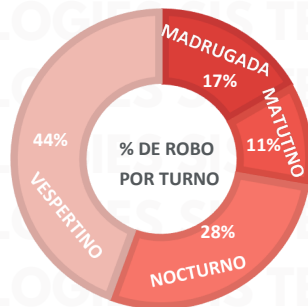

INSIDENCIA ROBO MENSUAL

TIPO DE EMERGENCIA

HORARIOS Y TIPOS DE VEHÍCULO ABRIL 2025

ABRIL 2025

DÍAS Y HORARIOS

TOP 10 MÁS ROBADOS

EDOMEX 2025

RESULTADO PUEBLA ACUMULADO ABRIL 2025

INSIDENCIA ROBO MENSUAL

TIPO DE EMERGENCIA

HORARIOS Y TIPOS DE VEHÍCULO ABRIL 2025

DÍAS Y HORARIOS

TOP 10 MÁS ROBADOS

RESULTADO JALISCO ACUMULADO ABRIL 2025

INSIDENCIA ROBO MENSUAL

TIPO DE EMERGENCIA

ABRIL 2025

JALISCO 2025

TOP 10 MÁS ROBADOS

RESULTADO GUANAJUATO ACUMULADO ABRIL 2025

INSIDENCIA ROBO MENSUAL

TIPO DE EMERGENCIA

HORARIOS Y TIPOS DE VEHÍCULO ABRIL 2025

DÍAS Y HORARIOS

TOP 10 MÁS ROBADOS

GUANAJUATO 2025

RESULTADO SAN LUIS POTOSÍ ACUMULADO MICHOACÁN 2025

¡GRACIAS!