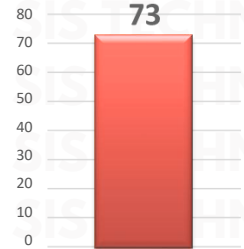

PROMEDIO MENSUAL DE ROBOS POR AÑO 2022/2025

2022 PROMEDIO MES 261

2023 PROMEDIO MES 285

2024 PROMEDIO MES 289

2025 PROMEDIO MES 296

DISTRIBUCIÓN DE ROBO POR DÍA DE LA SEMANA ABRIL 2025 NIVEL NACIONAL

DÍA	TOTAL	%
MIÉRCOLES	79	27%
MARTES	52	18%
LUNES	45	15%
JUEVES	44	15%
VIERNES	34	11%
DOMINGO	21	7%
SÁBADO	21	7%
TOTAL	296	100%

MAPAS DE CALOR POR ESTADO ABRIL 2025

WWW.RASTREOGPS.COM

Aviso: "Información propiedad de ANERPV, cualquier reproducción parcial o total requiere autorización por escrito"

RESULTADO EDOMEX ACUMULADO ABRIL 2025

INSIDENCIA ROBO MENSUAL

TIPO DE EMERGENCIA

HORARIOS Y TIPOS DE VEHÍCULO ABRIL 2025

ABRIL 2025

DÍAS Y HORARIOS

TOP 10 MÁS ROBADOS

EDOMEX 2025

RESULTADO PUEBLA ACUMULADO ABRIL 2025

INSIDENCIA ROBO MENSUAL

TIPO DE EMERGENCIA

HORARIOS Y TIPOS DE VEHÍCULO ABRIL 2025

DÍAS Y HORARIOS

TOP 10 MÁS ROBADOS

RESULTADO JALISCO ACUMULADO ABRIL 2025

INSIDENCIA ROBO MENSUAL

TIPO DE EMERGENCIA