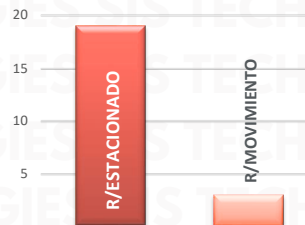

INSIDENCIA ROBO MENSUAL

TIPO DE EMERGENCIA

HORARIOS Y TIPOS DE VEHÍCULO ABRIL 2025

ABRIL 2025

DÍAS Y HORARIOS

TOP 10 MÁS ROBADOS

EDOMEX 2025

RESULTADO PUEBLA ACUMULADO ABRIL 2025

INSIDENCIA ROBO MENSUAL

TIPO DE EMERGENCIA

HORARIOS Y TIPOS DE VEHÍCULO ABRIL 2025

DÍAS Y HORARIOS

TOP 10 MÁS ROBADOS

RESULTADO JALISCO ACUMULADO ABRIL 2025

INSIDENCIA ROBO MENSUAL

TIPO DE EMERGENCIA

ABRIL 2025

JALISCO 2025

TOP 10 MÁS ROBADOS

RESULTADO GUANAJUATO ACUMULADO ABRIL 2025

INSIDENCIA ROBO MENSUAL

TIPO DE EMERGENCIA

HORARIOS Y TIPOS DE VEHÍCULO ABRIL 2025

DÍAS Y HORARIOS