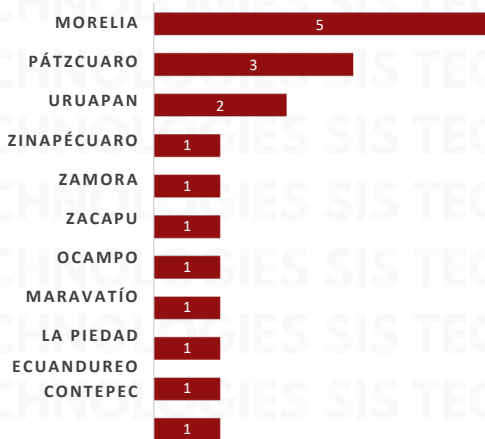

INFORME MENSUAL DE ROBOS

ABRIL 2025

TOTAL NACIONAL ROBO DE VEHÍCULOS ACUMULADOS AL MES DE ABRIL 2025

ESTADO	ABRIL 2024	ABRIL 2025
EDOMEX	81	73
PUEBLA	50	54
JALISCO	31	22
GUANAJUATO	19	20
MICHOACÁN	8	18
RESTO	100	109
TOTAL	289	296

INSIDENCIA ROBO MENSUAL

TIPO DE EMERGENCIA

HORARIOS Y TIPOS DE VEHÍCULO ABRIL 2025

DÍAS Y HORARIOS

TOP 10 MÁS ROBADOS

RESULTADO JALISCO ACUMULADO ABRIL 2025

INSIDENCIA ROBO MENSUAL

TIPO DE EMERGENCIA

ABRIL 2025

JALISCO 2025

TOP 10 MÁS ROBADOS

RESULTADO GUANAJUATO ACUMULADO ABRIL 2025

INSIDENCIA ROBO MENSUAL

TIPO DE EMERGENCIA

HORARIOS Y TIPOS DE VEHÍCULO ABRIL 2025

DÍAS Y HORARIOS

TOP 10 MÁS ROBADOS

GUANAJUATO 2025

RESULTADO SAN LUIS POTOSÍ ACUMULADO MICHOACÁN 2025

¡GRACIAS!