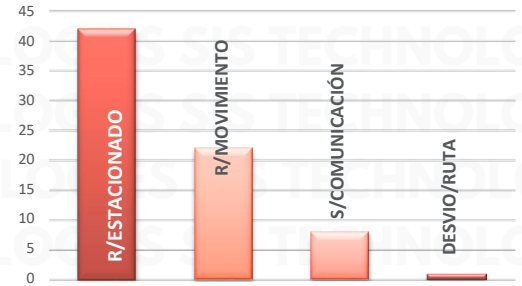

MADRUGADA
12:00AM.
A
07:00 AM.

MAPEO ROBO DE VEHÍCULOS NACIONAL ACUMULADO AL 30 DE ABRIL 2025 POR ENTIDAD DE ABRIL

ESTADO	EVENTOS	%
EDOMEX	73	25%
PUEBLA	54	18%
JALISCO	22	7%
GUANAJUATO	20	7%
MICHOACÁN	18	6%
RESTO	109	37%
TOTAL	296	100%

PROMEDIO MENSUAL DE ROBOS POR AÑO 2022/2025

2022 PROMEDIO MES 261

2023 PROMEDIO MES 285

2024 PROMEDIO MES 289

2025 PROMEDIO MES 296

DISTRIBUCIÓN DE ROBO POR DÍA DE LA SEMANA ABRIL 2025 NIVEL NACIONAL

DÍA	TOTAL	%
MIÉRCOLES	79	27%
MARTES	52	18%
LUNES	45	15%
JUEVES	44	15%
VIERNES	34	11%
DOMINGO	21	7%
SÁBADO	21	7%
TOTAL	296	100%

MAPAS DE CALOR POR ESTADO ABRIL 2025

WWW.RASTREOGPS.COM

Aviso: "Información propiedad de ANERPV, cualquier reproducción parcial o total requiere autorización por escrito"

RESULTADO EDOMEX ACUMULADO ABRIL 2025

INSIDENCIA ROBO MENSUAL

TIPO DE EMERGENCIA

HORARIOS Y TIPOS DE VEHÍCULO ABRIL 2025

ABRIL 2025

DÍAS Y HORARIOS

TOP 10 MÁS ROBADOS

EDOMEX 2025

RESULTADO PUEBLA ACUMULADO ABRIL 2025