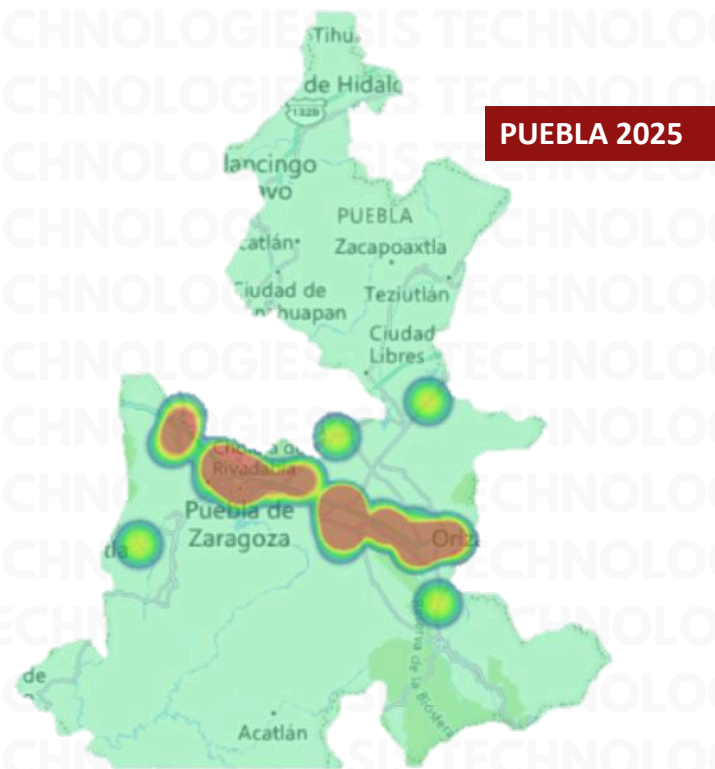

DISTRIBUCIÓN DE ROBO POR HORARIO ABRIL 2025 NIVEL NACIONAL

19%

MATUTINO
07:00AM.
A
12:00 PM.

31%

VESPERTINO
12:00 PM.
A
07:00 PM.

29%

NOCTURNO
07:00 PM.
A
12:00 AM.

21%

INSIDENCIA ROBO MENSUAL

TIPO DE EMERGENCIA

HORARIOS Y TIPOS DE VEHÍCULO ABRIL 2025

DÍAS Y HORARIOS

TOP 10 MÁS ROBADOS

RESULTADO JALISCO ACUMULADO ABRIL 2025

INSIDENCIA ROBO MENSUAL

TIPO DE EMERGENCIA

ABRIL 2025

JALISCO 2025

TOP 10 MÁS ROBADOS

RESULTADO GUANAJUATO ACUMULADO ABRIL 2025

INSIDENCIA ROBO MENSUAL

TIPO DE EMERGENCIA

HORARIOS Y TIPOS DE VEHÍCULO ABRIL 2025

DÍAS Y HORARIOS

TOP 10 MÁS ROBADOS

GUANAJUATO 2025

RESULTADO SAN LUIS POTOSÍ ACUMULADO MICHOACÁN 2025

¡GRACIAS!