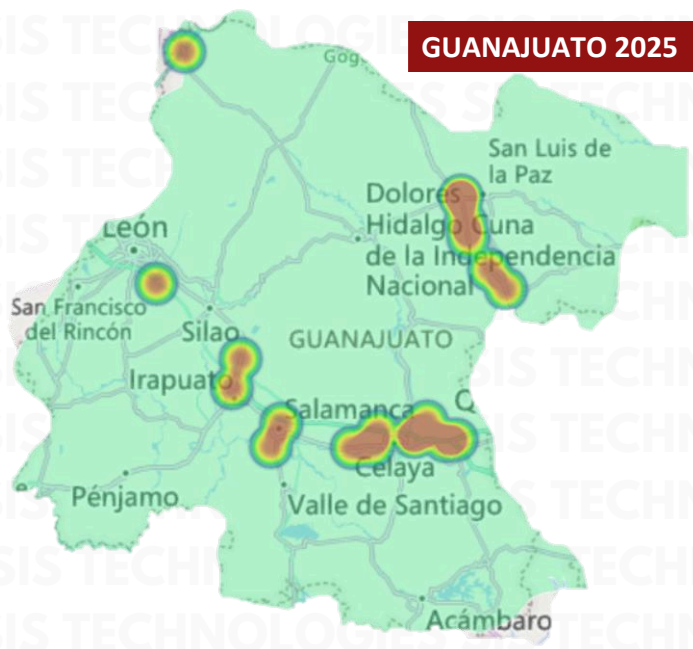

DISTRIBUCIÓN DE ROBO POR HORARIO ABRIL 2025 NIVEL NACIONAL

19%

MATUTINO
07:00AM.
A
12:00 PM.

31%

VESPERTINO
12:00 PM.
A
07:00 PM.

29%

NOCTURNO
07:00 PM.
A
12:00 AM.

21%

MADRUGADA
12:00AM.
A
07:00 AM.

MAPEO ROBO DE VEHÍCULOS NACIONAL ACUMULADO AL 30 DE ABRIL 2025 POR ENTIDAD DE ABRIL

ESTADO	EVENTOS	%
EDOMEX	73	25%
PUEBLA	54	18%
JALISCO	22	7%
GUANAJUATO	20	7%
MICHOACÁN	18	6%
RESTO	109	37%
TOTAL	296	100%

ABRIL 2025

JALISCO 2025

TOP 10 MÁS ROBADOS

RESULTADO GUANAJUATO ACUMULADO ABRIL 2025

INSIDENCIA ROBO MENSUAL

TIPO DE EMERGENCIA

HORARIOS Y TIPOS DE VEHÍCULO ABRIL 2025

DÍAS Y HORARIOS

TOP 10 MÁS ROBADOS

GUANAJUATO 2025

RESULTADO SAN LUIS POTOSÍ ACUMULADO MICHOACÁN 2025

¡GRACIAS!