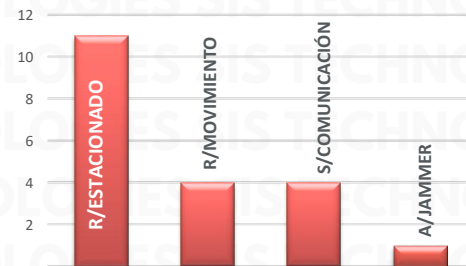

INSIDENCIA ROBO MENSUAL

TIPO DE EMERGENCIA

HORARIOS Y TIPOS DE VEHÍCULO ABRIL 2025

DÍAS Y HORARIOS

TOP 10 MÁS ROBADOS

RESULTADO JALISCO ACUMULADO ABRIL 2025

INSIDENCIA ROBO MENSUAL

TIPO DE EMERGENCIA

ABRIL 2025

JALISCO 2025

TOP 10 MÁS ROBADOS

RESULTADO GUANAJUATO ACUMULADO ABRIL 2025

INSIDENCIA ROBO MENSUAL

TIPO DE EMERGENCIA

HORARIOS Y TIPOS DE VEHÍCULO ABRIL 2025

DÍAS Y HORARIOS

TOP 10 MÁS ROBADOS

GUANAJUATO 2025

RESULTADO SAN LUIS POTOSÍ ACUMULADO MICHOACÁN 2025

¡GRACIAS!