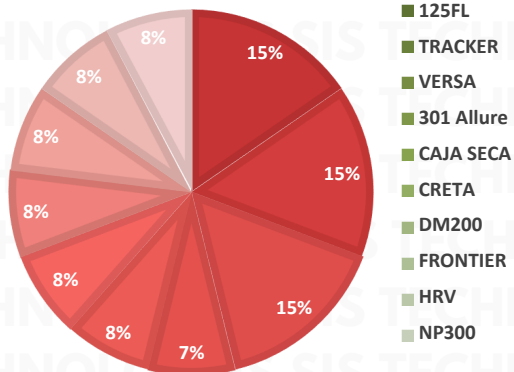

INSIDENCIA ROBO MENSUAL

TIPO DE EMERGENCIA

HORARIOS Y TIPOS DE VEHÍCULO ABRIL 2025

ABRIL 2025

DÍAS Y HORARIOS

TOP 10 MÁS ROBADOS

EDOMEX 2025

RESULTADO PUEBLA ACUMULADO ABRIL 2025

INSIDENCIA ROBO MENSUAL

TIPO DE EMERGENCIA

HORARIOS Y TIPOS DE VEHÍCULO ABRIL 2025

DÍAS Y HORARIOS

TOP 10 MÁS ROBADOS

RESULTADO JALISCO ACUMULADO ABRIL 2025

INSIDENCIA ROBO MENSUAL

TIPO DE EMERGENCIA

ABRIL 2025

JALISCO 2025

TOP 10 MÁS ROBADOS

RESULTADO GUANAJUATO ACUMULADO ABRIL 2025

INSIDENCIA ROBO MENSUAL

TIPO DE EMERGENCIA

HORARIOS Y TIPOS DE VEHÍCULO ABRIL 2025

DÍAS Y HORARIOS

TOP 10 MÁS ROBADOS

GUANAJUATO 2025

RESULTADO SAN LUIS POTOSÍ ACUMULADO MICHOACÁN 2025

¡GRACIAS!