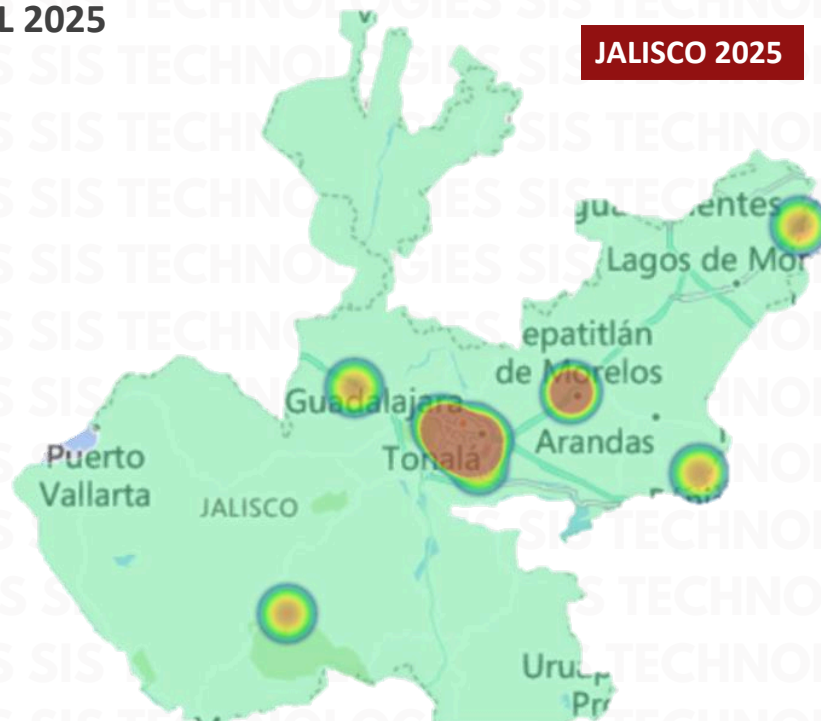

DISTRIBUCIÓN DE ROBO POR HORARIO ABRIL 2025 NIVEL NACIONAL

19%

MATUTINO
07:00AM.
A
12:00 PM.

31%

VESPERTINO
12:00 PM.
A
07:00 PM.

29%

NOCTURNO
07:00 PM.
A
12:00 AM.

21%

INSIDENCIA ROBO MENSUAL

TIPO DE EMERGENCIA

HORARIOS Y TIPOS DE VEHÍCULO ABRIL 2025

DÍAS Y HORARIOS

TOP 10 MÁS ROBADOS

RESULTADO JALISCO ACUMULADO ABRIL 2025

INSIDENCIA ROBO MENSUAL

TIPO DE EMERGENCIA

ABRIL 2025

JALISCO 2025

TOP 10 MÁS ROBADOS

RESULTADO GUANAJUATO ACUMULADO ABRIL 2025

INSIDENCIA ROBO MENSUAL

TIPO DE EMERGENCIA

HORARIOS Y TIPOS DE VEHÍCULO ABRIL 2025

DÍAS Y HORARIOS

TOP 10 MÁS ROBADOS

GUANAJUATO 2025

RESULTADO SAN LUIS POTOSÍ ACUMULADO MICHOACÁN 2025

¡GRACIAS!