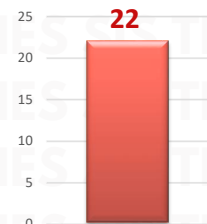

INSIDENCIA ROBO MENSUAL

TIPO DE EMERGENCIA

HORARIOS Y TIPOS DE VEHÍCULO ABRIL 2025

ABRIL 2025

DÍAS Y HORARIOS

TOP 10 MÁS ROBADOS

EDOMEX 2025

RESULTADO PUEBLA ACUMULADO ABRIL 2025

INSIDENCIA ROBO MENSUAL

TIPO DE EMERGENCIA

HORARIOS Y TIPOS DE VEHÍCULO ABRIL 2025

DÍAS Y HORARIOS

TOP 10 MÁS ROBADOS

RESULTADO JALISCO ACUMULADO ABRIL 2025

INSIDENCIA ROBO MENSUAL

TIPO DE EMERGENCIA

ABRIL 2025

JALISCO 2025

TOP 10 MÁS ROBADOS

RESULTADO GUANAJUATO ACUMULADO ABRIL 2025

INSIDENCIA ROBO MENSUAL

TIPO DE EMERGENCIA

HORARIOS Y TIPOS DE VEHÍCULO ABRIL 2025

DÍAS Y HORARIOS