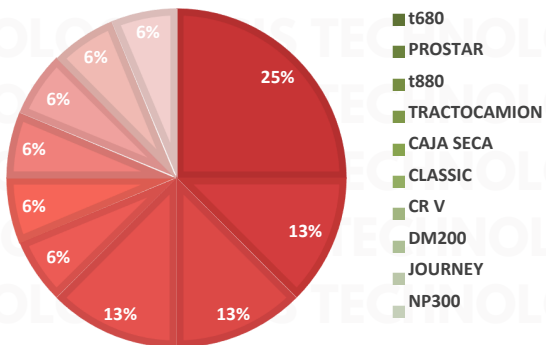

INSIDENCIA ROBO MENSUAL

TIPO DE EMERGENCIA

HORARIOS Y TIPOS DE VEHÍCULO ABRIL 2025

DÍAS Y HORARIOS

TOP 10 MÁS ROBADOS

RESULTADO JALISCO ACUMULADO ABRIL 2025

INSIDENCIA ROBO MENSUAL

TIPO DE EMERGENCIA

ABRIL 2025

JALISCO 2025

TOP 10 MÁS ROBADOS

RESULTADO GUANAJUATO ACUMULADO ABRIL 2025

INSIDENCIA ROBO MENSUAL

TIPO DE EMERGENCIA

HORARIOS Y TIPOS DE VEHÍCULO ABRIL 2025

DÍAS Y HORARIOS

TOP 10 MÁS ROBADOS

GUANAJUATO 2025

RESULTADO SAN LUIS POTOSÍ ACUMULADO MICHOACÁN 2025

¡GRACIAS!