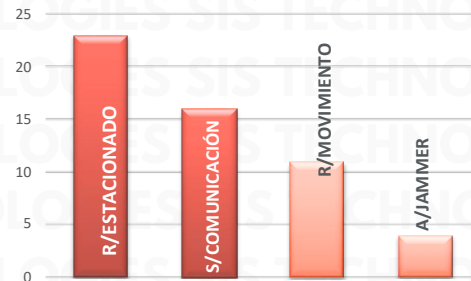

INSIDENCIA ROBO MENSUAL

TIPO DE EMERGENCIA

HORARIOS Y TIPOS DE VEHÍCULO ABRIL 2025

ABRIL 2025

DÍAS Y HORARIOS

TOP 10 MÁS ROBADOS

EDOMEX 2025

RESULTADO PUEBLA ACUMULADO ABRIL 2025

INSIDENCIA ROBO MENSUAL

TIPO DE EMERGENCIA

HORARIOS Y TIPOS DE VEHÍCULO ABRIL 2025

DÍAS Y HORARIOS

TOP 10 MÁS ROBADOS

RESULTADO JALISCO ACUMULADO ABRIL 2025

INSIDENCIA ROBO MENSUAL

TIPO DE EMERGENCIA

ABRIL 2025

JALISCO 2025

TOP 10 MÁS ROBADOS

RESULTADO GUANAJUATO ACUMULADO ABRIL 2025

INSIDENCIA ROBO MENSUAL

TIPO DE EMERGENCIA

HORARIOS Y TIPOS DE VEHÍCULO ABRIL 2025

DÍAS Y HORARIOS