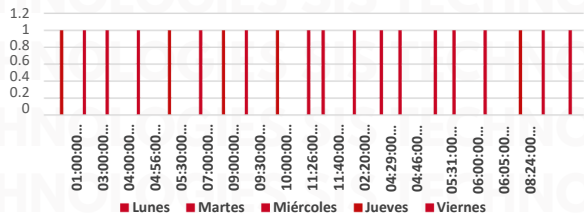

INSIDENCIA ROBO MENSUAL

TIPO DE EMERGENCIA

HORARIOS Y TIPOS DE VEHÍCULO ABRIL 2025

DÍAS Y HORARIOS

TOP 10 MÁS ROBADOS

RESULTADO JALISCO ACUMULADO ABRIL 2025

INSIDENCIA ROBO MENSUAL

TIPO DE EMERGENCIA

ABRIL 2025

JALISCO 2025

TOP 10 MÁS ROBADOS

RESULTADO GUANAJUATO ACUMULADO ABRIL 2025

INSIDENCIA ROBO MENSUAL

TIPO DE EMERGENCIA

HORARIOS Y TIPOS DE VEHÍCULO ABRIL 2025

DÍAS Y HORARIOS

TOP 10 MÁS ROBADOS

GUANAJUATO 2025

RESULTADO SAN LUIS POTOSÍ ACUMULADO MICHOACÁN 2025

¡GRACIAS!