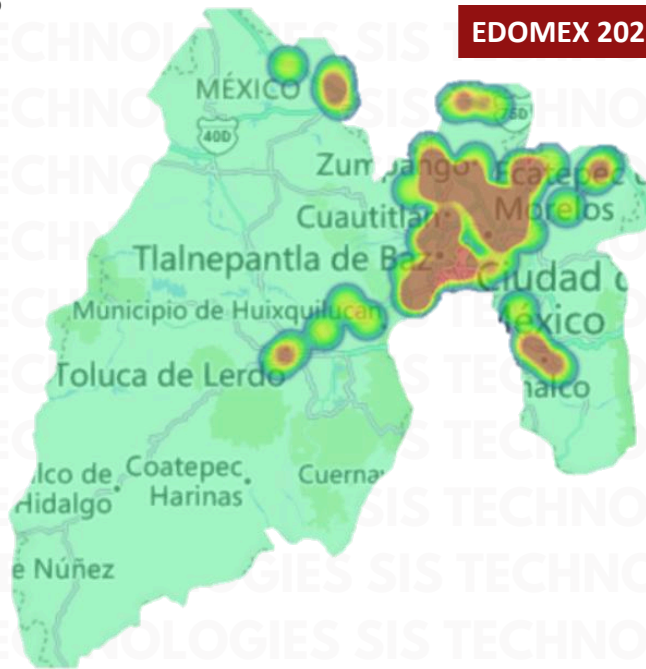

DISTRIBUCIÓN DE ROBO POR HORARIO ABRIL 2025 NIVEL NACIONAL

19%

MATUTINO
07:00AM.
A
12:00 PM.

31%

VESPERTINO
12:00 PM.
A
07:00 PM.

29%

NOCTURNO
07:00 PM.
A
12:00 AM.

21%

INSIDENCIA ROBO MENSUAL

TIPO DE EMERGENCIA

HORARIOS Y TIPOS DE VEHÍCULO ABRIL 2025

ABRIL 2025

DÍAS Y HORARIOS

TOP 10 MÁS ROBADOS

EDOMEX 2025

RESULTADO PUEBLA ACUMULADO ABRIL 2025