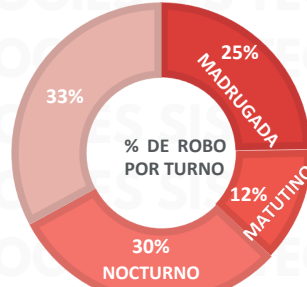

MADRUGADA
12:00AM.
A
07:00 AM.

MAPEO ROBO DE VEHÍCULOS NACIONAL ACUMULADO AL 30 DE ABRIL 2025 POR ENTIDAD DE ABRIL

ESTADO	EVENTOS	%
EDOMEX	73	25%
PUEBLA	54	18%
JALISCO	22	7%
GUANAJUATO	20	7%
MICHOACÁN	18	6%
RESTO	109	37%
TOTAL	296	100%

PROMEDIO MENSUAL DE ROBOS POR AÑO 2022/2025

2022 PROMEDIO MES 261

2023 PROMEDIO MES 285

2024 PROMEDIO MES 289

2025 PROMEDIO MES 296

DISTRIBUCIÓN DE ROBO POR DÍA DE LA SEMANA ABRIL 2025 NIVEL NACIONAL

DÍA	TOTAL	%
MIÉRCOLES	79	27%
MARTES	52	18%
LUNES	45	15%
JUEVES	44	15%
VIERNES	34	11%
DOMINGO	21	7%
SÁBADO	21	7%
TOTAL	296	100%

MAPAS DE CALOR POR ESTADO ABRIL 2025

WWW.RASTREOGPS.COM

Aviso: "Información propiedad de ANERPV, cualquier reproducción parcial o total requiere autorización por escrito"

RESULTADO EDOMEX ACUMULADO ABRIL 2025

INSIDENCIA ROBO MENSUAL

TIPO DE EMERGENCIA

HORARIOS Y TIPOS DE VEHÍCULO ABRIL 2025

ABRIL 2025

DÍAS Y HORARIOS

TOP 10 MÁS ROBADOS

EDOMEX 2025

RESULTADO PUEBLA ACUMULADO ABRIL 2025