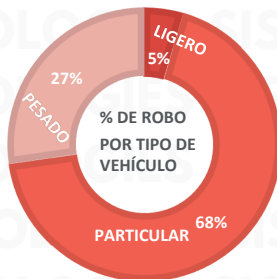

INSIDENCIA ROBO MENSUAL

TIPO DE EMERGENCIA

HORARIOS Y TIPOS DE VEHÍCULO ABRIL 2025

ABRIL 2025

DÍAS Y HORARIOS

TOP 10 MÁS ROBADOS

EDOMEX 2025

RESULTADO PUEBLA ACUMULADO ABRIL 2025

INSIDENCIA ROBO MENSUAL

TIPO DE EMERGENCIA

HORARIOS Y TIPOS DE VEHÍCULO ABRIL 2025

DÍAS Y HORARIOS

TOP 10 MÁS ROBADOS

RESULTADO JALISCO ACUMULADO ABRIL 2025

INSIDENCIA ROBO MENSUAL

TIPO DE EMERGENCIA

ABRIL 2025

JALISCO 2025

TOP 10 MÁS ROBADOS

RESULTADO GUANAJUATO ACUMULADO ABRIL 2025

INSIDENCIA ROBO MENSUAL

TIPO DE EMERGENCIA

HORARIOS Y TIPOS DE VEHÍCULO ABRIL 2025

DÍAS Y HORARIOS