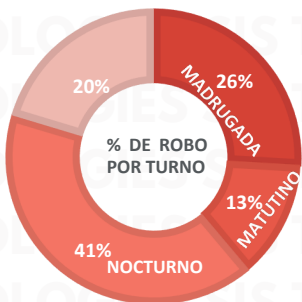

PROMEDIO MENSUAL DE ROBOS POR AÑO 2022/2025

2022 PROMEDIO MES 261

2023 PROMEDIO MES 285

2024 PROMEDIO MES 289

2025 PROMEDIO MES 296

DISTRIBUCIÓN DE ROBO POR DÍA DE LA SEMANA ABRIL 2025 NIVEL NACIONAL

DÍA	TOTAL	%
MIÉRCOLES	79	27%
MARTES	52	18%
LUNES	45	15%
JUEVES	44	15%
VIERNES	34	11%
DOMINGO	21	7%
SÁBADO	21	7%
TOTAL	296	100%

INSIDENCIA ROBO MENSUAL

TIPO DE EMERGENCIA

HORARIOS Y TIPOS DE VEHÍCULO ABRIL 2025

ABRIL 2025

DÍAS Y HORARIOS

TOP 10 MÁS ROBADOS

EDOMEX 2025

RESULTADO PUEBLA ACUMULADO ABRIL 2025

INSIDENCIA ROBO MENSUAL

TIPO DE EMERGENCIA

HORARIOS Y TIPOS DE VEHÍCULO ABRIL 2025

DÍAS Y HORARIOS

TOP 10 MÁS ROBADOS

RESULTADO JALISCO ACUMULADO ABRIL 2025

INSIDENCIA ROBO MENSUAL

TIPO DE EMERGENCIA

ABRIL 2025

JALISCO 2025

TOP 10 MÁS ROBADOS

RESULTADO GUANAJUATO ACUMULADO ABRIL 2025

INSIDENCIA ROBO MENSUAL

TIPO DE EMERGENCIA

HORARIOS Y TIPOS DE VEHÍCULO ABRIL 2025

DÍAS Y HORARIOS