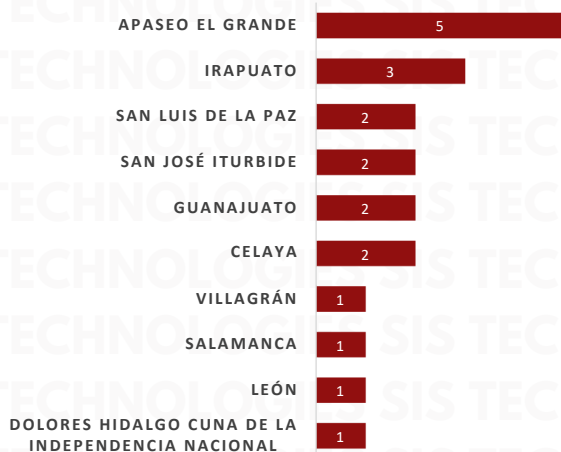

INSIDENCIA ROBO MENSUAL

TIPO DE EMERGENCIA

HORARIOS Y TIPOS DE VEHÍCULO ABRIL 2025

DÍAS Y HORARIOS

TOP 10 MÁS ROBADOS

RESULTADO JALISCO ACUMULADO ABRIL 2025

INSIDENCIA ROBO MENSUAL

TIPO DE EMERGENCIA

ABRIL 2025

JALISCO 2025

TOP 10 MÁS ROBADOS

RESULTADO GUANAJUATO ACUMULADO ABRIL 2025

INSIDENCIA ROBO MENSUAL

TIPO DE EMERGENCIA

HORARIOS Y TIPOS DE VEHÍCULO ABRIL 2025

DÍAS Y HORARIOS

TOP 10 MÁS ROBADOS

GUANAJUATO 2025

RESULTADO SAN LUIS POTOSÍ ACUMULADO MICHOACÁN 2025

¡GRACIAS!