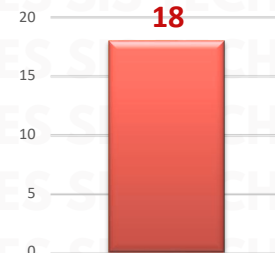

INSIDENCIA ROBO MENSUAL

TIPO DE EMERGENCIA

HORARIOS Y TIPOS DE VEHÍCULO ABRIL 2025

DÍAS Y HORARIOS

TOP 10 MÁS ROBADOS

RESULTADO JALISCO ACUMULADO ABRIL 2025

INSIDENCIA ROBO MENSUAL

TIPO DE EMERGENCIA

ABRIL 2025

JALISCO 2025

TOP 10 MÁS ROBADOS

RESULTADO GUANAJUATO ACUMULADO ABRIL 2025

INSIDENCIA ROBO MENSUAL

TIPO DE EMERGENCIA

HORARIOS Y TIPOS DE VEHÍCULO ABRIL 2025

DÍAS Y HORARIOS

TOP 10 MÁS ROBADOS

GUANAJUATO 2025

RESULTADO SAN LUIS POTOSÍ ACUMULADO MICHOACÁN 2025

¡GRACIAS!