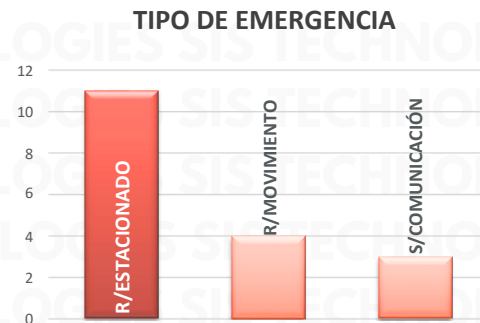

INSIDENCIA ROBO MENSUAL

TIPO DE EMERGENCIA

HORARIOS Y TIPOS DE VEHÍCULO ABRIL 2025

DÍAS Y HORARIOS

TOP 10 MÁS ROBADOS

RESULTADO JALISCO ACUMULADO ABRIL 2025

INSIDENCIA ROBO MENSUAL

TIPO DE EMERGENCIA

ABRIL 2025

JALISCO 2025

TOP 10 MÁS ROBADOS

RESULTADO GUANAJUATO ACUMULADO ABRIL 2025

INSIDENCIA ROBO MENSUAL

TIPO DE EMERGENCIA

HORARIOS Y TIPOS DE VEHÍCULO ABRIL 2025

DÍAS Y HORARIOS

TOP 10 MÁS ROBADOS

GUANAJUATO 2025

RESULTADO SAN LUIS POTOSÍ ACUMULADO MICHOACÁN 2025

¡GRACIAS!