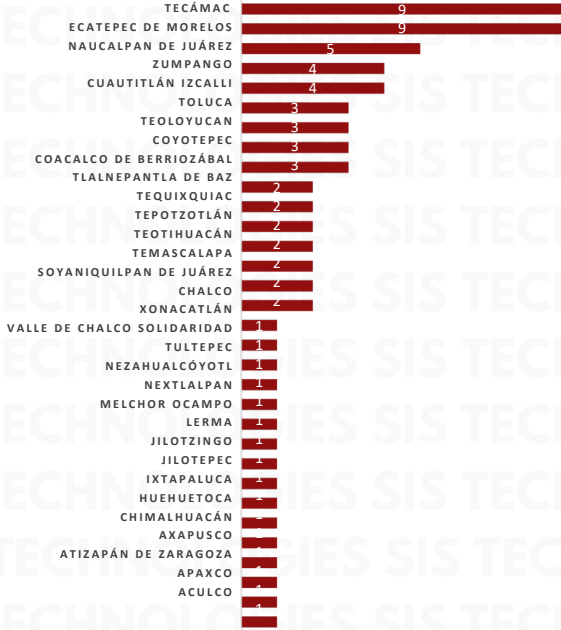

MADRUGADA
12:00AM.
A
07:00 AM.

MAPEO ROBO DE VEHÍCULOS NACIONAL ACUMULADO AL 30 DE ABRIL 2025 POR ENTIDAD DE ABRIL

ESTADO	EVENTOS	%
EDOMEX	73	25%
PUEBLA	54	18%
JALISCO	22	7%
GUANAJUATO	20	7%
MICHOACÁN	18	6%
RESTO	109	37%
TOTAL	296	100%

PROMEDIO MENSUAL DE ROBOS POR AÑO 2022/2025

2022 PROMEDIO MES 261

2023 PROMEDIO MES 285

2024 PROMEDIO MES 289

2025 PROMEDIO MES 296

DISTRIBUCIÓN DE ROBO POR DÍA DE LA SEMANA ABRIL 2025 NIVEL NACIONAL

DÍA	TOTAL	%
MIÉRCOLES	79	27%
MARTES	52	18%
LUNES	45	15%
JUEVES	44	15%
VIERNES	34	11%
DOMINGO	21	7%
SÁBADO	21	7%
TOTAL	296	100%

MAPAS DE CALOR POR ESTADO ABRIL 2025

WWW.RASTREOGPS.COM

Aviso: "Información propiedad de ANERPV, cualquier reproducción parcial o total requiere autorización por escrito"

RESULTADO EDOMEX ACUMULADO ABRIL 2025

INSIDENCIA ROBO MENSUAL

TIPO DE EMERGENCIA

HORARIOS Y TIPOS DE VEHÍCULO ABRIL 2025

ABRIL 2025

DÍAS Y HORARIOS

TOP 10 MÁS ROBADOS

EDOMEX 2025

RESULTADO PUEBLA ACUMULADO ABRIL 2025