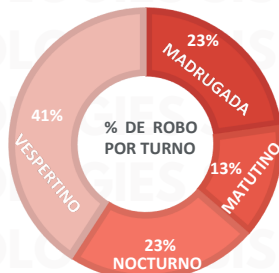

INSIDENCIA ROBO MENSUAL

TIPO DE EMERGENCIA

HORARIOS Y TIPOS DE VEHÍCULO ABRIL 2025

ABRIL 2025

DÍAS Y HORARIOS

TOP 10 MÁS ROBADOS

EDOMEX 2025

RESULTADO PUEBLA ACUMULADO ABRIL 2025

INSIDENCIA ROBO MENSUAL

TIPO DE EMERGENCIA

HORARIOS Y TIPOS DE VEHÍCULO ABRIL 2025

DÍAS Y HORARIOS

TOP 10 MÁS ROBADOS

RESULTADO JALISCO ACUMULADO ABRIL 2025

INSIDENCIA ROBO MENSUAL

TIPO DE EMERGENCIA

ABRIL 2025

JALISCO 2025

TOP 10 MÁS ROBADOS

RESULTADO GUANAJUATO ACUMULADO ABRIL 2025

INSIDENCIA ROBO MENSUAL

TIPO DE EMERGENCIA

HORARIOS Y TIPOS DE VEHÍCULO ABRIL 2025

DÍAS Y HORARIOS

TOP 10 MÁS ROBADOS

GUANAJUATO 2025

RESULTADO SAN LUIS POTOSÍ ACUMULADO MICHOACÁN 2025

¡GRACIAS!