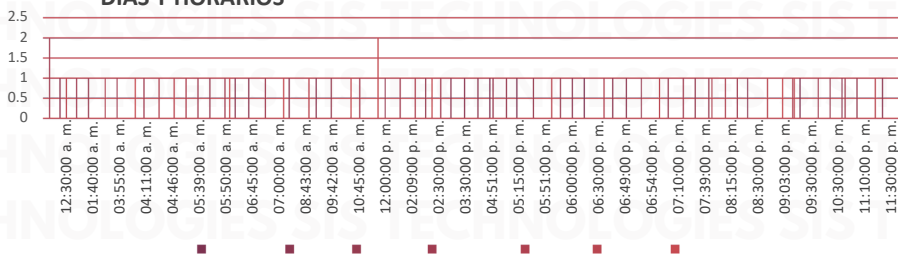

INSIDENCIA ROBO MENSUAL

TIPO DE EMERGENCIA

HORARIOS Y TIPOS DE VEHÍCULO ABRIL 2025

DÍAS Y HORARIOS

TOP 10 MÁS ROBADOS

RESULTADO JALISCO ACUMULADO ABRIL 2025

INSIDENCIA ROBO MENSUAL

TIPO DE EMERGENCIA

ABRIL 2025

JALISCO 2025

TOP 10 MÁS ROBADOS

RESULTADO GUANAJUATO ACUMULADO ABRIL 2025

INSIDENCIA ROBO MENSUAL

TIPO DE EMERGENCIA

HORARIOS Y TIPOS DE VEHÍCULO ABRIL 2025

DÍAS Y HORARIOS