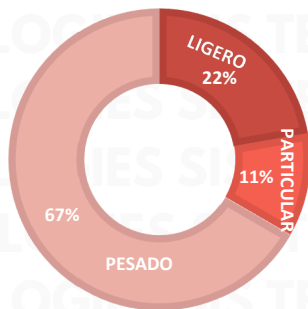

INSIDENCIA ROBO MENSUAL

TIPO DE EMERGENCIA

HORARIOS Y TIPOS DE VEHÍCULO ABRIL 2025

DÍAS Y HORARIOS

TOP 10 MÁS ROBADOS

RESULTADO JALISCO ACUMULADO ABRIL 2025

INSIDENCIA ROBO MENSUAL

TIPO DE EMERGENCIA

ABRIL 2025

JALISCO 2025

TOP 10 MÁS ROBADOS

RESULTADO GUANAJUATO ACUMULADO ABRIL 2025

INSIDENCIA ROBO MENSUAL

TIPO DE EMERGENCIA

HORARIOS Y TIPOS DE VEHÍCULO ABRIL 2025

DÍAS Y HORARIOS

TOP 10 MÁS ROBADOS

GUANAJUATO 2025

RESULTADO SAN LUIS POTOSÍ ACUMULADO MICHOACÁN 2025

¡GRACIAS!