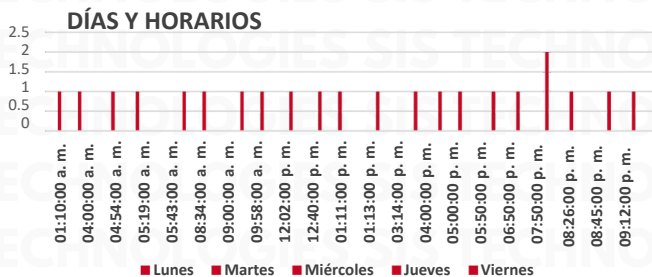

INSIDENCIA ROBO MENSUAL

TIPO DE EMERGENCIA

HORARIOS Y TIPOS DE VEHÍCULO ABRIL 2025

ABRIL 2025

DÍAS Y HORARIOS

TOP 10 MÁS ROBADOS

EDOMEX 2025

RESULTADO PUEBLA ACUMULADO ABRIL 2025

INSIDENCIA ROBO MENSUAL

TIPO DE EMERGENCIA

HORARIOS Y TIPOS DE VEHÍCULO ABRIL 2025

DÍAS Y HORARIOS

TOP 10 MÁS ROBADOS

RESULTADO JALISCO ACUMULADO ABRIL 2025

INSIDENCIA ROBO MENSUAL

TIPO DE EMERGENCIA

ABRIL 2025

JALISCO 2025

TOP 10 MÁS ROBADOS

RESULTADO GUANAJUATO ACUMULADO ABRIL 2025

INSIDENCIA ROBO MENSUAL

TIPO DE EMERGENCIA

HORARIOS Y TIPOS DE VEHÍCULO ABRIL 2025

DÍAS Y HORARIOS