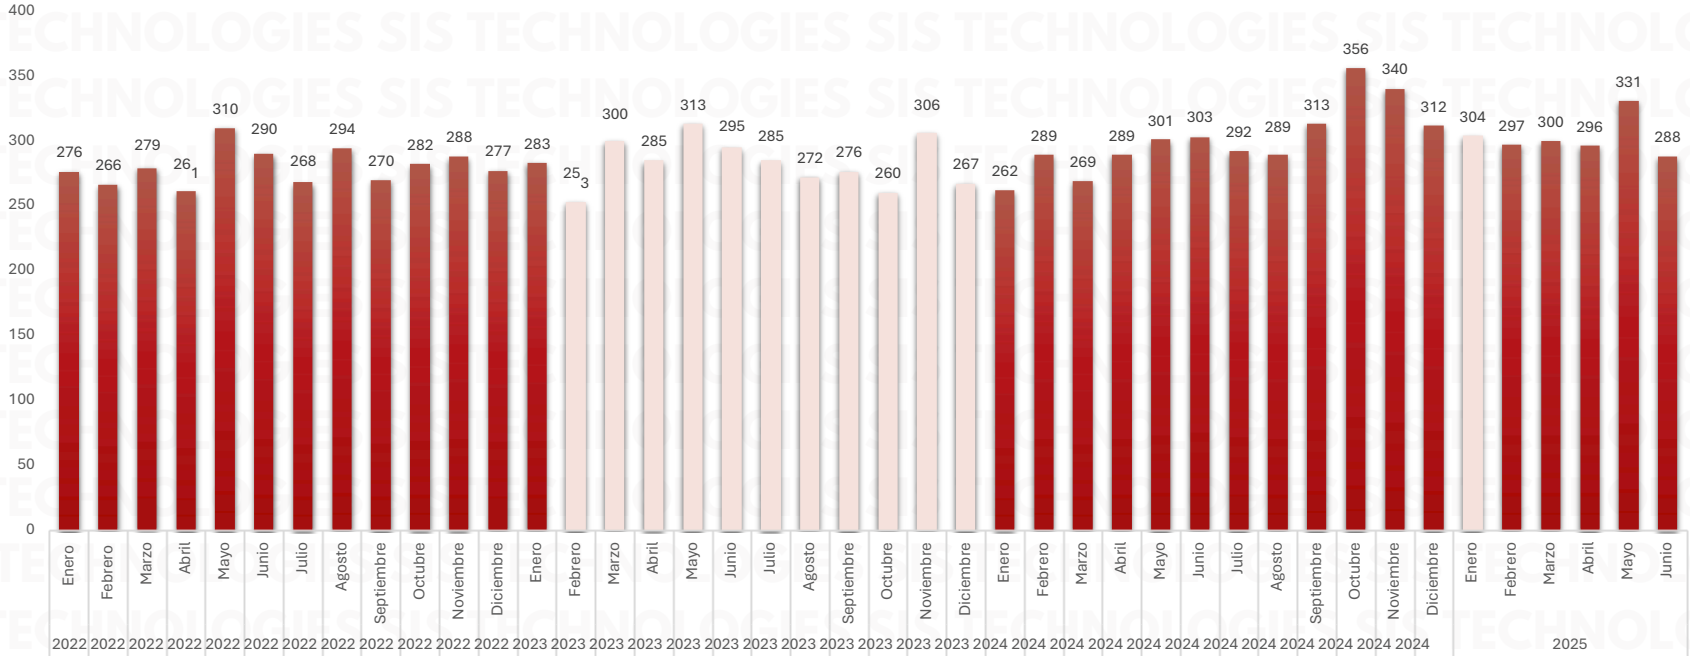

INFORME MENSUAL DE ROBOS

JUNIO 2025

ACUMULADO DE ROBOS 2022 - 2025

TOTAL NACIONAL ROBO DE VEHÍCULOS ACUMULADOS AL MES DE JUNIO 2025

ESTADO	JUNIO 2024	JUNIO 2025
EDOMEX	65	73
PUEBLA	45	44
JALISCO	33	28
GUANAJUATO	19	24
VERACRUZ	4	17
RESTO	137	102
TOTAL	303	288

TOTAL NACIONAL ROBO DE VEHÍCULOS ACUMULADO AL MES DE JUNIO 2025

Reportes de robo de vehículos motorizados y/o remolques con tecnología GPS monitoreados por los asociados ANERP.V.
Los reportes se integran con un folio de predenuncia, aún cuando no culminen en una Carpeta de Investigación.

ESTADO	EVENTOS	%
EDOMEX	73	25%
PUEBLA	44	15%
JALISCO	28	10%
GUANAJUATO	24	8%
VERACRUZ	17	6%
RESTO	102	36%
TOTAL	288	100%

RESULTADOS ROBOS NACIONAL POR TIPO DE VEHÍCULOS Y ESTADO ACUMULADO AL MES DE JUNIO 2025