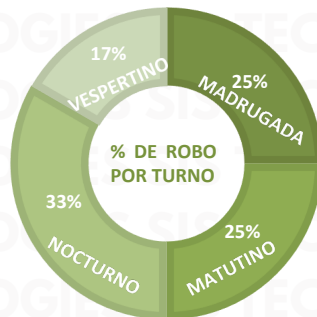

INCIDENCIA ROBO MENSUAL

TIPO DE EMERGENCIA

HORARIOS

RESULTADO PUEBLA ACUMULADO JUNIO 2025

INCIDENCIA ROBO MENSUAL

44

TIPO DE EMERGENCIA

RESULTADO JALISCO ACUMULADO JUNIO 2025

INCIDENCIA ROBO MENSUAL

TIPO DE EMERGENCIA

HORARIOS

RESULTADO GUANAJUATO ACUMULADO JUNIO 2025

INCIDENCIA ROBO MENSUAL

TIPO DE EMERGENCIA

HORARIOS

RESULTADO VERACRUZ ACUMULADO JUNIO 2025

CÓRDOBA	2
COATZACOALCOS	1
PEROTE	1
OTATITLÁN	1
ORIZABA	1
NANCHITAL DE LÁZARO CÁRDENAS DEL RÍO	1
MOLOACÁN	1
MISANTLA	1
COSAMALOAPAN DE CARPIO	1
CARRILLO PUERTO	1
ACTOPAN	1
ACAYUCAN	1

INCIDENCIA ROBO MENSUAL