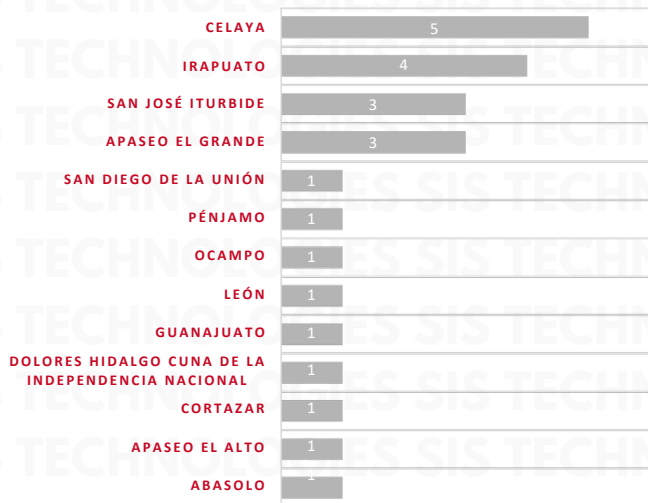

INCIDENCIA ROBO MENSUAL

TIPO DE EMERGENCIA

HORARIOS

RESULTADO PUEBLA ACUMULADO JUNIO 2025

INCIDENCIA ROBO MENSUAL

44

TIPO DE EMERGENCIA

RESULTADO JALISCO ACUMULADO JUNIO 2025

INCIDENCIA ROBO MENSUAL

TIPO DE EMERGENCIA

HORARIOS

RESULTADO GUANAJUATO ACUMULADO JUNIO 2025

INCIDENCIA ROBO MENSUAL

TIPO DE EMERGENCIA

HORARIOS

RESULTADO VERACRUZ ACUMULADO JUNIO 2025

CÓRDOBA	2
COATZACOALCOS	1
PEROTE	1
OTATITLÁN	1
ORIZABA	1
NANCHITAL DE LÁZARO CÁRDENAS DEL RÍO	1
MOLOACÁN	1
MISANTLA	1
COSAMALOAPAN DE CARPIO	1
CARRILLO PUERTO	1
ACTOPAN	1
ACAYUCAN	1

INCIDENCIA ROBO MENSUAL