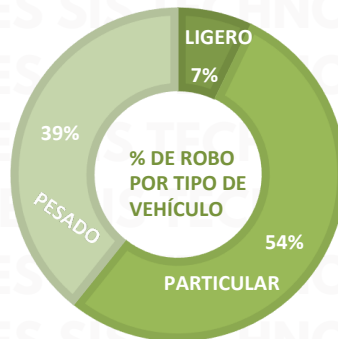

INCIDENCIA ROBO MENSUAL

TIPO DE EMERGENCIA

HORARIOS

RESULTADO PUEBLA ACUMULADO JUNIO 2025

INCIDENCIA ROBO MENSUAL

44

TIPO DE EMERGENCIA

RESULTADO JALISCO ACUMULADO JUNIO 2025

INCIDENCIA ROBO MENSUAL

TIPO DE EMERGENCIA

HORARIOS

RESULTADO GUANAJUATO ACUMULADO JUNIO 2025

INCIDENCIA ROBO MENSUAL

TIPO DE EMERGENCIA

HORARIOS

RESULTADO VERACRUZ ACUMULADO JUNIO 2025