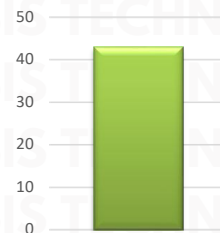

INCIDENCIA ROBO MENSUAL

TIPO DE EMERGENCIA

HORARIOS

RESULTADO PUEBLA ACUMULADO JUNIO 2025

INCIDENCIA ROBO MENSUAL

44

TIPO DE EMERGENCIA

RESULTADO JALISCO ACUMULADO JUNIO 2025

INCIDENCIA ROBO MENSUAL

TIPO DE EMERGENCIA

HORARIOS

RESULTADO GUANAJUATO ACUMULADO JUNIO 2025

INCIDENCIA ROBO MENSUAL

TIPO DE EMERGENCIA

HORARIOS

RESULTADO VERACRUZ ACUMULADO JUNIO 2025