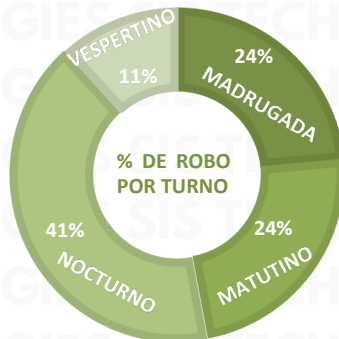

INCIDENCIA ROBO MENSUAL

TIPO DE EMERGENCIA

HORARIOS

RESULTADO PUEBLA ACUMULADO JUNIO 2025

INCIDENCIA ROBO MENSUAL

44

TIPO DE EMERGENCIA

RESULTADO JALISCO ACUMULADO JUNIO 2025

INCIDENCIA ROBO MENSUAL

TIPO DE EMERGENCIA

HORARIOS

RESULTADO GUANAJUATO ACUMULADO JUNIO 2025

INCIDENCIA ROBO MENSUAL

TIPO DE EMERGENCIA

HORARIOS

RESULTADO VERACRUZ ACUMULADO JUNIO 2025

CÓRDOBA	2
COATZACOALCOS	1
PEROTE	1
OTATITLÁN	1
ORIZABA	1
NANCHITAL DE LÁZARO CÁRDENAS DEL RÍO	1
MOLOACÁN	1
MISANTLA	1
COSAMALOAPAN DE CARPIO	1
CARRILLO PUERTO	1
ACTOPAN	1
ACAYUCAN	1

INCIDENCIA ROBO MENSUAL