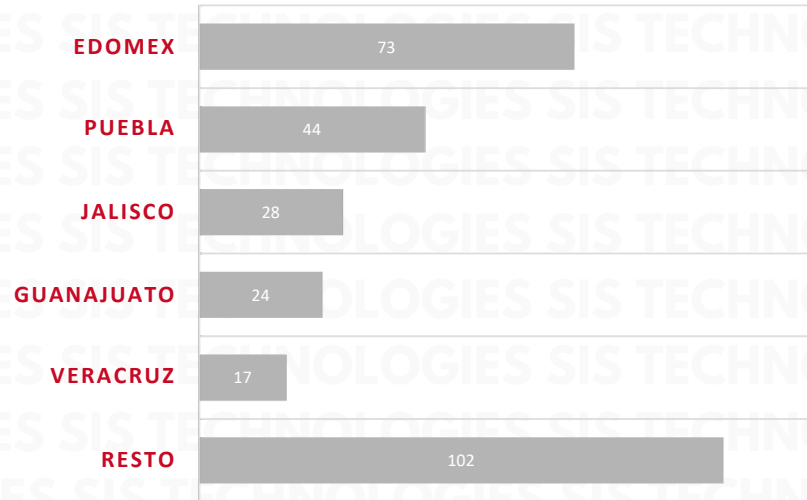

INFORME MENSUAL DE ROBOS

JUNIO 2025

ACUMULADO DE ROBOS 2022 - 2025

TOTAL NACIONAL ROBO DE VEHÍCULOS ACUMULADOS AL MES DE JUNIO 2025

ESTADO	JUNIO 2024	JUNIO 2025
EDOMEX	65	73
PUEBLA	45	44
JALISCO	33	28
GUANAJUATO	19	24
VERACRUZ	4	17
RESTO	137	102
TOTAL	303	288

TOTAL NACIONAL ROBO DE VEHÍCULOS ACUMULADO AL MES DE JUNIO 2025

Reportes de robo de vehículos motorizados y/o remolques con tecnología GPS monitoreados por los asociados ANERP.V.
Los reportes se integran con un folio de predenuncia, aún cuando no culminen en una Carpeta de Investigación.

ESTADO	EVENTOS	%
EDOMEX	73	25%
PUEBLA	44	15%
JALISCO	28	10%
GUANAJUATO	24	8%
VERACRUZ	17	6%
RESTO	102	36%
TOTAL	288	100%

RESULTADOS ROBOS NACIONAL POR TIPO DE VEHÍCULOS Y ESTADO ACUMULADO AL MES DE JUNIO 2025