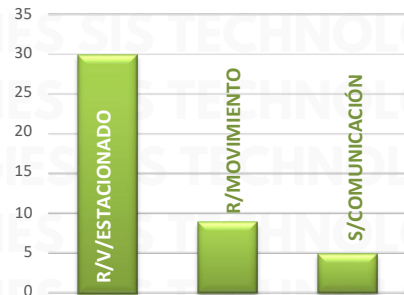

INCIDENCIA ROBO MENSUAL

TIPO DE EMERGENCIA

HORARIOS

RESULTADO PUEBLA ACUMULADO JUNIO 2025

INCIDENCIA ROBO MENSUAL

44

TIPO DE EMERGENCIA

RESULTADO JALISCO ACUMULADO JUNIO 2025

INCIDENCIA ROBO MENSUAL

TIPO DE EMERGENCIA

HORARIOS

RESULTADO GUANAJUATO ACUMULADO JUNIO 2025

INCIDENCIA ROBO MENSUAL

TIPO DE EMERGENCIA

HORARIOS

RESULTADO VERACRUZ ACUMULADO JUNIO 2025