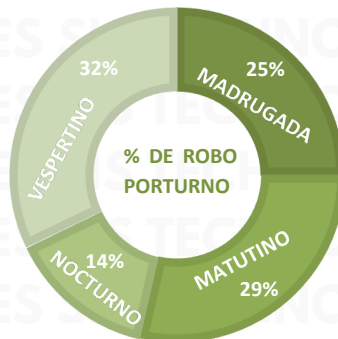

INCIDENCIA ROBO MENSUAL

TIPO DE EMERGENCIA

HORARIOS

RESULTADO PUEBLA ACUMULADO JUNIO 2025

INCIDENCIA ROBO MENSUAL

44

TIPO DE EMERGENCIA

RESULTADO JALISCO ACUMULADO JUNIO 2025

INCIDENCIA ROBO MENSUAL

TIPO DE EMERGENCIA

HORARIOS

RESULTADO GUANAJUATO ACUMULADO JUNIO 2025

INCIDENCIA ROBO MENSUAL

TIPO DE EMERGENCIA

HORARIOS

RESULTADO VERACRUZ ACUMULADO JUNIO 2025

CÓRDOBA	2
COATZACOALCOS	1
PEROTE	1
OTATITLÁN	1
ORIZABA	1
NANCHITAL DE LÁZARO CÁRDENAS DEL RÍO	1
MOLOACÁN	1
MISANTLA	1
COSAMALOAPAN DE CARPIO	1
CARRILLO PUERTO	1
ACTOPAN	1
ACAYUCAN	1

INCIDENCIA ROBO MENSUAL