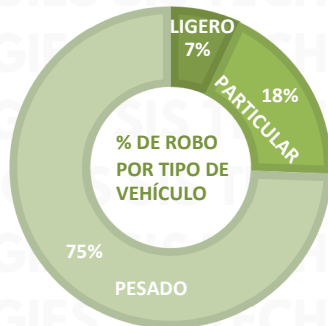

INCIDENCIA ROBO MENSUAL

TIPO DE EMERGENCIA

HORARIOS

RESULTADO PUEBLA ACUMULADO JUNIO 2025

INCIDENCIA ROBO MENSUAL

44

TIPO DE EMERGENCIA

RESULTADO JALISCO ACUMULADO JUNIO 2025

INCIDENCIA ROBO MENSUAL

TIPO DE EMERGENCIA

HORARIOS

RESULTADO GUANAJUATO ACUMULADO JUNIO 2025

INCIDENCIA ROBO MENSUAL

TIPO DE EMERGENCIA

HORARIOS

RESULTADO VERACRUZ ACUMULADO JUNIO 2025