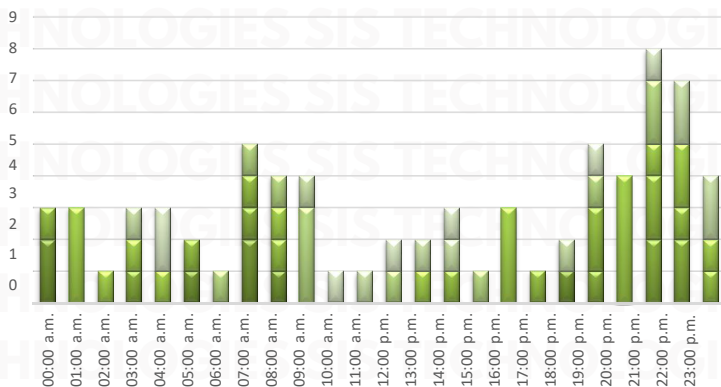

PROMEDIO MES 288

MAPAS DE CALOR POR ESTADO JUNIO 2025

WWW.RASTREOGPS.COM

Aviso: "Información propiedad de ANERPV, cualquier reproducción parcial o total requiere autorización por escrito"

RESULTADO EDOMEX ACUMULADO JUNIO 2025

INCIDENCIA ROBO MENSUAL

TIPO DE EMERGENCIA

HORARIOS

RESULTADO PUEBLA ACUMULADO JUNIO 2025

INCIDENCIA ROBO MENSUAL

44

TIPO DE EMERGENCIA

RESULTADO JALISCO ACUMULADO JUNIO 2025

INCIDENCIA ROBO MENSUAL

TIPO DE EMERGENCIA

HORARIOS

RESULTADO GUANAJUATO ACUMULADO JUNIO 2025

INCIDENCIA ROBO MENSUAL

TIPO DE EMERGENCIA

HORARIOS

RESULTADO VERACRUZ ACUMULADO JUNIO 2025