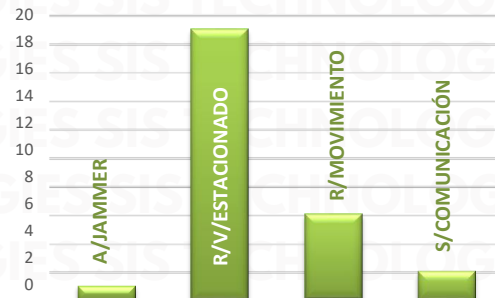

INCIDENCIA ROBO MENSUAL

TIPO DE EMERGENCIA

HORARIOS

RESULTADO PUEBLA ACUMULADO JUNIO 2025

INCIDENCIA ROBO MENSUAL

44

TIPO DE EMERGENCIA

RESULTADO JALISCO ACUMULADO JUNIO 2025

INCIDENCIA ROBO MENSUAL

TIPO DE EMERGENCIA

HORARIOS

RESULTADO GUANAJUATO ACUMULADO JUNIO 2025

INCIDENCIA ROBO MENSUAL

TIPO DE EMERGENCIA

HORARIOS

RESULTADO VERACRUZ ACUMULADO JUNIO 2025

CÓRDOBA	2
COATZACOALCOS	1
PEROTE	1
OTATITLÁN	1
ORIZABA	1
NANCHITAL DE LÁZARO CÁRDENAS DEL RÍO	1
MOLOACÁN	1
MISANTLA	1
COSAMALOAPAN DE CARPIO	1
CARRILLO PUERTO	1
ACTOPAN	1
ACAYUCAN	1

INCIDENCIA ROBO MENSUAL