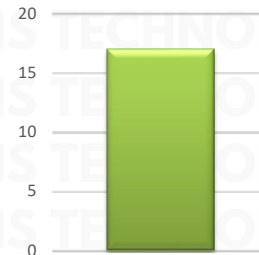

INCIDENCIA ROBO MENSUAL

17