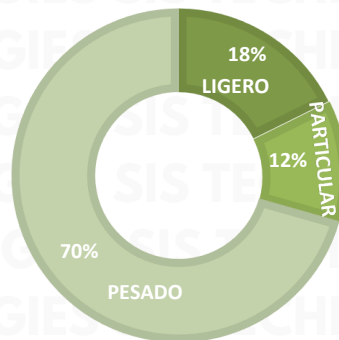

INCIDENCIA ROBO MENSUAL

TIPO DE EMERGENCIA

HORARIOS

RESULTADO PUEBLA ACUMULADO JUNIO 2025

INCIDENCIA ROBO MENSUAL

44

TIPO DE EMERGENCIA

RESULTADO JALISCO ACUMULADO JUNIO 2025

INCIDENCIA ROBO MENSUAL

TIPO DE EMERGENCIA

HORARIOS

RESULTADO GUANAJUATO ACUMULADO JUNIO 2025

INCIDENCIA ROBO MENSUAL

TIPO DE EMERGENCIA

HORARIOS

RESULTADO VERACRUZ ACUMULADO JUNIO 2025

CÓRDOBA	2
COATZACOALCOS	1
PEROTE	1
OTATITLÁN	1
ORIZABA	1
NANCHITAL DE LÁZARO CÁRDENAS DEL RÍO	1
MOLOACÁN	1
MISANTLA	1
COSAMALOAPAN DE CARPIO	1
CARRILLO PUERTO	1
ACTOPAN	1
ACAYUCAN	1

INCIDENCIA ROBO MENSUAL