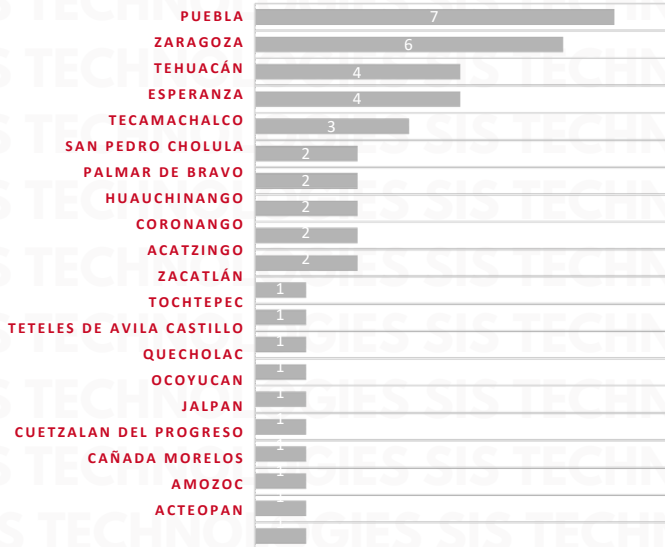

INCIDENCIA ROBO MENSUAL

TIPO DE EMERGENCIA

HORARIOS

RESULTADO PUEBLA ACUMULADO JUNIO 2025

INCIDENCIA ROBO MENSUAL

44

TIPO DE EMERGENCIA

RESULTADO JALISCO ACUMULADO JUNIO 2025

INCIDENCIA ROBO MENSUAL

TIPO DE EMERGENCIA

HORARIOS

RESULTADO GUANAJUATO ACUMULADO JUNIO 2025

INCIDENCIA ROBO MENSUAL

TIPO DE EMERGENCIA

HORARIOS

RESULTADO VERACRUZ ACUMULADO JUNIO 2025

CÓRDOBA	2
COATZACOALCOS	1
PEROTE	1
OTATITLÁN	1
ORIZABA	1
NANCHITAL DE LÁZARO CÁRDENAS DEL RÍO	1
MOLOACÁN	1
MISANTLA	1
COSAMALOAPAN DE CARPIO	1
CARRILLO PUERTO	1
ACTOPAN	1
ACAYUCAN	1

INCIDENCIA ROBO MENSUAL