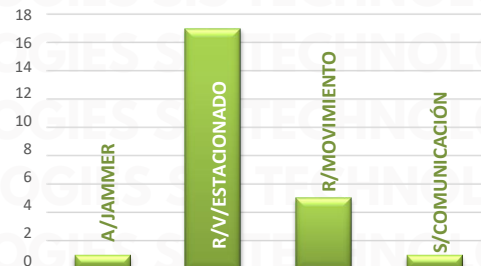

INCIDENCIA ROBO MENSUAL

TIPO DE EMERGENCIA

HORARIOS

RESULTADO PUEBLA ACUMULADO JUNIO 2025

INCIDENCIA ROBO MENSUAL

44

TIPO DE EMERGENCIA

RESULTADO JALISCO ACUMULADO JUNIO 2025

INCIDENCIA ROBO MENSUAL

TIPO DE EMERGENCIA

HORARIOS

RESULTADO GUANAJUATO ACUMULADO JUNIO 2025

INCIDENCIA ROBO MENSUAL

TIPO DE EMERGENCIA

HORARIOS

RESULTADO VERACRUZ ACUMULADO JUNIO 2025

CÓRDOBA	2
COATZACOALCOS	1
PEROTE	1
OTATITLÁN	1
ORIZABA	1
NANCHITAL DE LÁZARO CÁRDENAS DEL RÍO	1
MOLOACÁN	1
MISANTLA	1
COSAMALOAPAN DE CARPIO	1
CARRILLO PUERTO	1
ACTOPAN	1
ACAYUCAN	1

INCIDENCIA ROBO MENSUAL