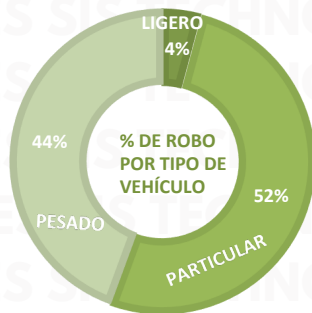

PROMEDIO MES 288

MAPAS DE CALOR POR ESTADO JUNIO 2025

WWW.RASTREOGPS.COM

Aviso: "Información propiedad de ANERPV, cualquier reproducción parcial o total requiere autorización por escrito"

RESULTADO EDOMEX ACUMULADO JUNIO 2025

INCIDENCIA ROBO MENSUAL

TIPO DE EMERGENCIA

HORARIOS

RESULTADO PUEBLA ACUMULADO JUNIO 2025

INCIDENCIA ROBO MENSUAL

44

TIPO DE EMERGENCIA

RESULTADO JALISCO ACUMULADO JUNIO 2025