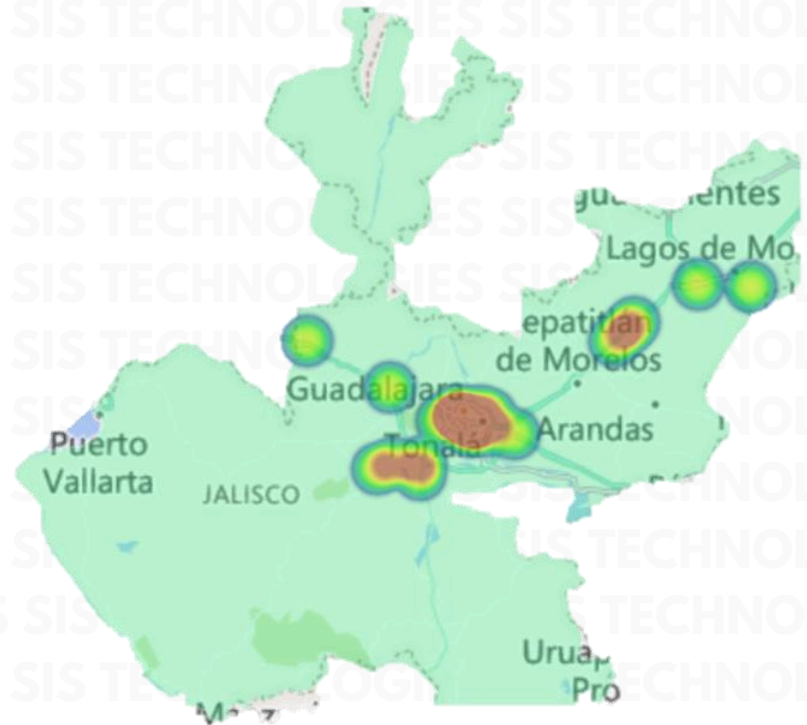

INCIDENCIA ROBO MENSUAL

TIPO DE EMERGENCIA

HORARIOS

RESULTADO PUEBLA ACUMULADO JUNIO 2025

INCIDENCIA ROBO MENSUAL

44

TIPO DE EMERGENCIA

RESULTADO JALISCO ACUMULADO JUNIO 2025

INCIDENCIA ROBO MENSUAL

TIPO DE EMERGENCIA

HORARIOS

RESULTADO GUANAJUATO ACUMULADO JUNIO 2025

INCIDENCIA ROBO MENSUAL

TIPO DE EMERGENCIA

HORARIOS

RESULTADO VERACRUZ ACUMULADO JUNIO 2025

CÓRDOBA	2
COATZACOALCOS	1
PEROTE	1
OTATITLÁN	1
ORIZABA	1
NANCHITAL DE LÁZARO CÁRDENAS DEL RÍO	1
MOLOACÁN	1
MISANTLA	1
COSAMALOAPAN DE CARPIO	1
CARRILLO PUERTO	1
ACTOPAN	1
ACAYUCAN	1

INCIDENCIA ROBO MENSUAL