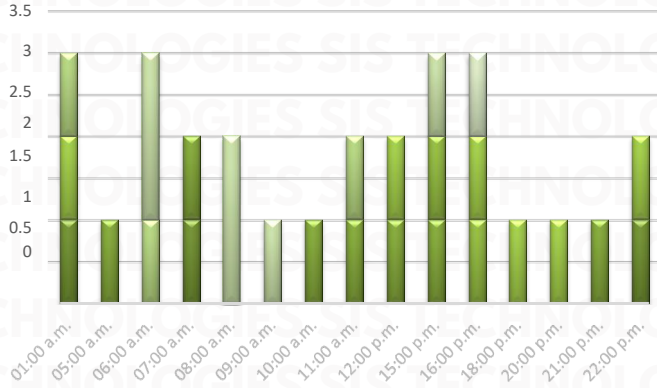

INCIDENCIA ROBO MENSUAL

TIPO DE EMERGENCIA

HORARIOS

RESULTADO PUEBLA ACUMULADO JUNIO 2025

INCIDENCIA ROBO MENSUAL

44

TIPO DE EMERGENCIA

RESULTADO JALISCO ACUMULADO JUNIO 2025

INCIDENCIA ROBO MENSUAL

TIPO DE EMERGENCIA

HORARIOS

RESULTADO GUANAJUATO ACUMULADO JUNIO 2025

INCIDENCIA ROBO MENSUAL

TIPO DE EMERGENCIA

HORARIOS

RESULTADO VERACRUZ ACUMULADO JUNIO 2025