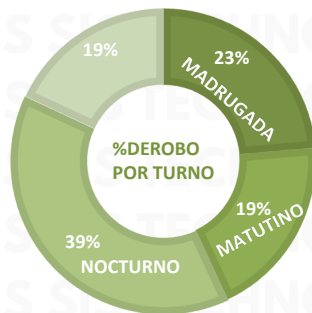

PROMEDIO MENSUAL DE ROBOS POR AÑO 2022/2025

2022

PROMEDIO MES 290

2023

PROMEDIO MES 295

2024

PROMEDIO MES 303

2025

PROMEDIO MES 288

MAPAS DE CALOR POR ESTADO JUNIO 2025

WWW.RASTREOGPS.COM

Aviso: "Información propiedad de ANERPV, cualquier reproducción parcial o total requiere autorización por escrito"

RESULTADO EDOMEX ACUMULADO JUNIO 2025

INCIDENCIA ROBO MENSUAL

TIPO DE EMERGENCIA

HORARIOS

RESULTADO PUEBLA ACUMULADO JUNIO 2025

INCIDENCIA ROBO MENSUAL

44

TIPO DE EMERGENCIA

RESULTADO JALISCO ACUMULADO JUNIO 2025

INCIDENCIA ROBO MENSUAL

TIPO DE EMERGENCIA

HORARIOS

RESULTADO GUANAJUATO ACUMULADO JUNIO 2025

INCIDENCIA ROBO MENSUAL

TIPO DE EMERGENCIA

HORARIOS

RESULTADO VERACRUZ ACUMULADO JUNIO 2025