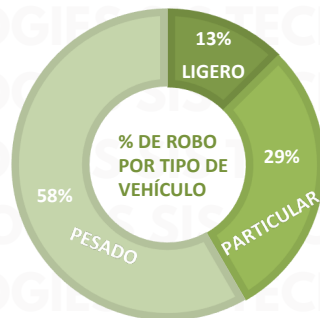

INCIDENCIA ROBO MENSUAL

TIPO DE EMERGENCIA

HORARIOS

RESULTADO PUEBLA ACUMULADO JUNIO 2025

INCIDENCIA ROBO MENSUAL

44

TIPO DE EMERGENCIA

RESULTADO JALISCO ACUMULADO JUNIO 2025

INCIDENCIA ROBO MENSUAL

TIPO DE EMERGENCIA

HORARIOS

RESULTADO GUANAJUATO ACUMULADO JUNIO 2025

INCIDENCIA ROBO MENSUAL

TIPO DE EMERGENCIA

HORARIOS

RESULTADO VERACRUZ ACUMULADO JUNIO 2025

CÓRDOBA	2
COATZACOALCOS	1
PEROTE	1
OTATITLÁN	1
ORIZABA	1
NANCHITAL DE LÁZARO CÁRDENAS DEL RÍO	1
MOLOACÁN	1
MISANTLA	1
COSAMALOAPAN DE CARPIO	1
CARRILLO PUERTO	1
ACTOPAN	1
ACAYUCAN	1

INCIDENCIA ROBO MENSUAL