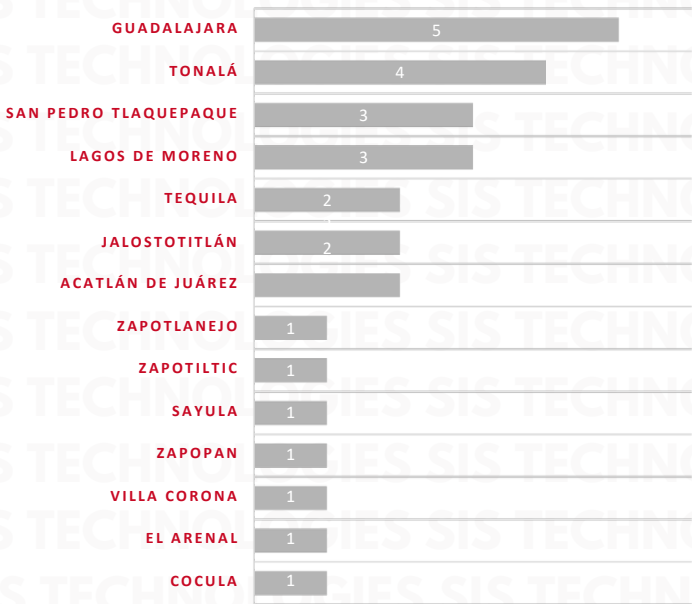

INCIDENCIA ROBO MENSUAL

TIPO DE EMERGENCIA

HORARIOS

RESULTADO PUEBLA ACUMULADO JUNIO 2025

INCIDENCIA ROBO MENSUAL

44

TIPO DE EMERGENCIA

RESULTADO JALISCO ACUMULADO JUNIO 2025

INCIDENCIA ROBO MENSUAL

TIPO DE EMERGENCIA

HORARIOS

RESULTADO GUANAJUATO ACUMULADO JUNIO 2025

INCIDENCIA ROBO MENSUAL

TIPO DE EMERGENCIA

HORARIOS

RESULTADO VERACRUZ ACUMULADO JUNIO 2025

CÓRDOBA	2
COATZACOALCOS	1
PEROTE	1
OTATITLÁN	1
ORIZABA	1
NANCHITAL DE LÁZARO CÁRDENAS DEL RÍO	1
MOLOACÁN	1
MISANTLA	1
COSAMALOAPAN DE CARPIO	1
CARRILLO PUERTO	1
ACTOPAN	1
ACAYUCAN	1

INCIDENCIA ROBO MENSUAL