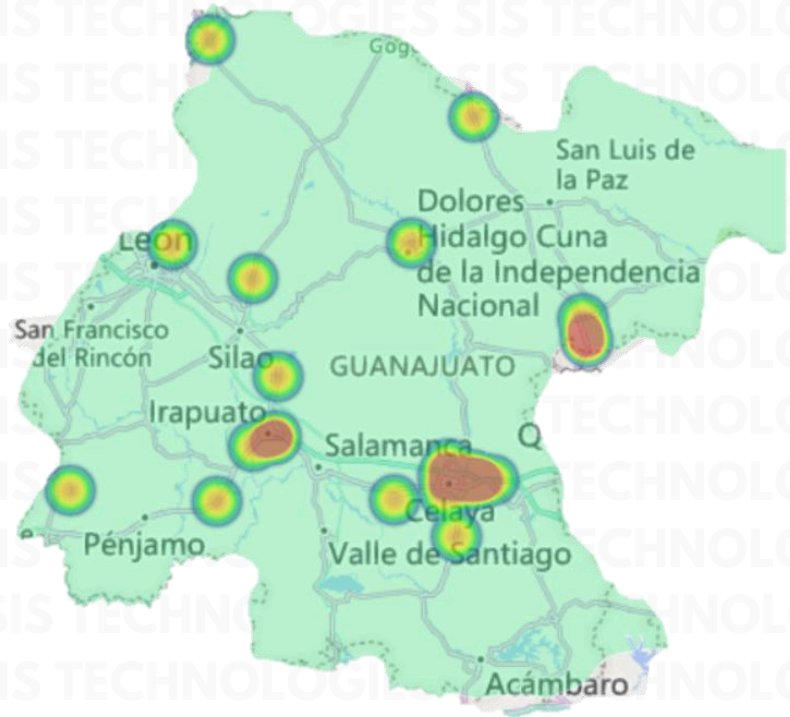

INCIDENCIA ROBO MENSUAL

TIPO DE EMERGENCIA

HORARIOS

RESULTADO GUANAJUATO ACUMULADO JUNIO 2025

INCIDENCIA ROBO MENSUAL

TIPO DE EMERGENCIA

HORARIOS

RESULTADO VERACRUZ ACUMULADO JUNIO 2025

CÓRDOBA	2
COATZACOALCOS	1
PEROTE	1
OTATITLÁN	1
ORIZABA	1
NANCHITAL DE LÁZARO CÁRDENAS DEL RÍO	1
MOLOACÁN	1
MISANTLA	1
COSAMALOAPAN DE CARPIO	1
CARRILLO PUERTO	1
ACTOPAN	1
ACAYUCAN	1

INCIDENCIA ROBO MENSUAL