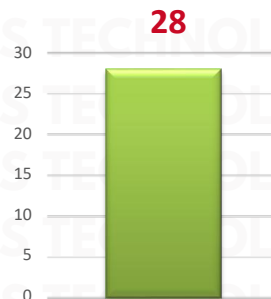

INCIDENCIA ROBO MENSUAL

TIPO DE EMERGENCIA

HORARIOS

RESULTADO PUEBLA ACUMULADO JUNIO 2025

INCIDENCIA ROBO MENSUAL

44

TIPO DE EMERGENCIA

RESULTADO JALISCO ACUMULADO JUNIO 2025

INCIDENCIA ROBO MENSUAL

TIPO DE EMERGENCIA

HORARIOS

RESULTADO GUANAJUATO ACUMULADO JUNIO 2025

INCIDENCIA ROBO MENSUAL

TIPO DE EMERGENCIA

HORARIOS

RESULTADO VERACRUZ ACUMULADO JUNIO 2025