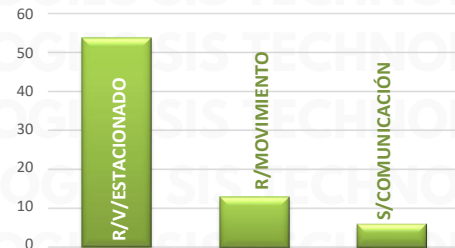

PROMEDIO MES 288

MAPAS DE CALOR POR ESTADO JUNIO 2025

WWW.RASTREOGPS.COM

Aviso: "Información propiedad de ANERPV, cualquier reproducción parcial o total requiere autorización por escrito"

RESULTADO EDOMEX ACUMULADO JUNIO 2025

INCIDENCIA ROBO MENSUAL

TIPO DE EMERGENCIA

HORARIOS

RESULTADO PUEBLA ACUMULADO JUNIO 2025

INCIDENCIA ROBO MENSUAL

44

TIPO DE EMERGENCIA

RESULTADO JALISCO ACUMULADO JUNIO 2025

INCIDENCIA ROBO MENSUAL

TIPO DE EMERGENCIA

HORARIOS

RESULTADO GUANAJUATO ACUMULADO JUNIO 2025

INCIDENCIA ROBO MENSUAL

TIPO DE EMERGENCIA

HORARIOS

RESULTADO VERACRUZ ACUMULADO JUNIO 2025