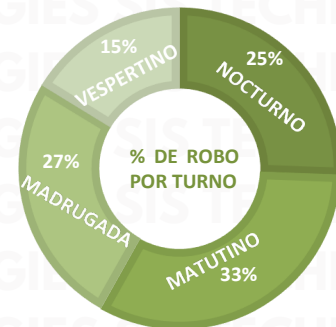

INCIDENCIA ROBO MENSUAL

TIPO DE EMERGENCIA

HORARIOS

RESULTADO PUEBLA ACUMULADO JUNIO 2025

INCIDENCIA ROBO MENSUAL

44

TIPO DE EMERGENCIA

RESULTADO JALISCO ACUMULADO JUNIO 2025

INCIDENCIA ROBO MENSUAL

TIPO DE EMERGENCIA

HORARIOS

RESULTADO GUANAJUATO ACUMULADO JUNIO 2025

INCIDENCIA ROBO MENSUAL

TIPO DE EMERGENCIA

HORARIOS

RESULTADO VERACRUZ ACUMULADO JUNIO 2025

CÓRDOBA	2
COATZACOALCOS	1
PEROTE	1
OTATITLÁN	1
ORIZABA	1
NANCHITAL DE LÁZARO CÁRDENAS DEL RÍO	1
MOLOACÁN	1
MISANTLA	1
COSAMALOAPAN DE CARPIO	1
CARRILLO PUERTO	1
ACTOPAN	1
ACAYUCAN	1

INCIDENCIA ROBO MENSUAL