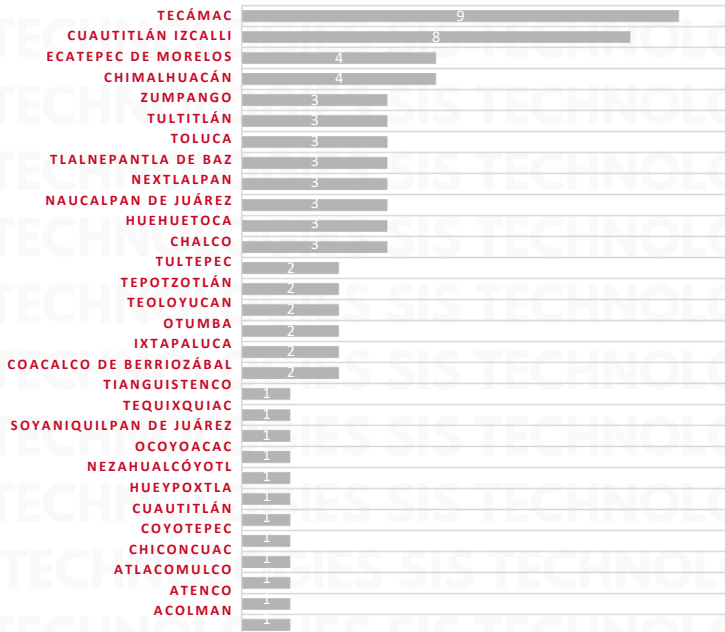

PROMEDIO MES 288

MAPAS DE CALOR POR ESTADO JUNIO 2025

WWW.RASTREOGPS.COM

Aviso: "Información propiedad de ANERPV, cualquier reproducción parcial o total requiere autorización por escrito"

RESULTADO EDOMEX ACUMULADO JUNIO 2025

INCIDENCIA ROBO MENSUAL

TIPO DE EMERGENCIA

HORARIOS

RESULTADO PUEBLA ACUMULADO JUNIO 2025

INCIDENCIA ROBO MENSUAL

44

TIPO DE EMERGENCIA

RESULTADO JALISCO ACUMULADO JUNIO 2025

INCIDENCIA ROBO MENSUAL

TIPO DE EMERGENCIA

HORARIOS

RESULTADO GUANAJUATO ACUMULADO JUNIO 2025

INCIDENCIA ROBO MENSUAL

TIPO DE EMERGENCIA

HORARIOS

RESULTADO VERACRUZ ACUMULADO JUNIO 2025