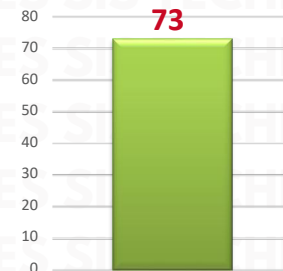

PROMEDIO MES 288

MAPAS DE CALOR POR ESTADO JUNIO 2025

WWW.RASTREOGPS.COM

Aviso: "Información propiedad de ANERPV, cualquier reproducción parcial o total requiere autorización por escrito"

RESULTADO EDOMEX ACUMULADO JUNIO 2025

INCIDENCIA ROBO MENSUAL

TIPO DE EMERGENCIA

HORARIOS

RESULTADO PUEBLA ACUMULADO JUNIO 2025

INCIDENCIA ROBO MENSUAL

44

TIPO DE EMERGENCIA

RESULTADO JALISCO ACUMULADO JUNIO 2025

INCIDENCIA ROBO MENSUAL

TIPO DE EMERGENCIA

HORARIOS

RESULTADO GUANAJUATO ACUMULADO JUNIO 2025

INCIDENCIA ROBO MENSUAL

TIPO DE EMERGENCIA

HORARIOS

RESULTADO VERACRUZ ACUMULADO JUNIO 2025