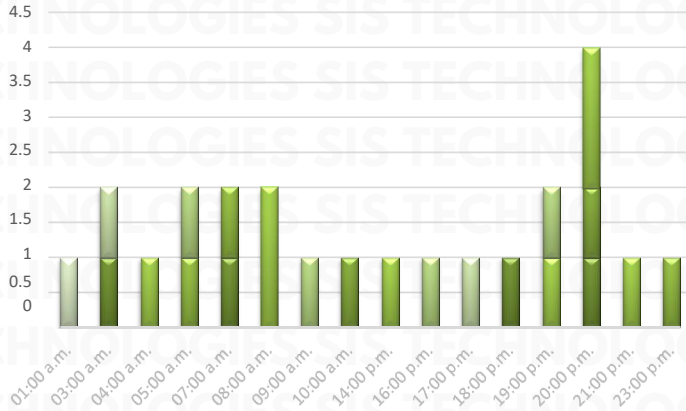

INCIDENCIA ROBO MENSUAL

TIPO DE EMERGENCIA

HORARIOS

RESULTADO PUEBLA ACUMULADO JUNIO 2025

INCIDENCIA ROBO MENSUAL

44

TIPO DE EMERGENCIA

RESULTADO JALISCO ACUMULADO JUNIO 2025

INCIDENCIA ROBO MENSUAL

TIPO DE EMERGENCIA

HORARIOS

RESULTADO GUANAJUATO ACUMULADO JUNIO 2025

INCIDENCIA ROBO MENSUAL

TIPO DE EMERGENCIA

HORARIOS

RESULTADO VERACRUZ ACUMULADO JUNIO 2025

CÓRDOBA	2
COATZACOALCOS	1
PEROTE	1
OTATITLÁN	1
ORIZABA	1
NANCHITAL DE LÁZARO CÁRDENAS DEL RÍO	1
MOLOACÁN	1
MISANTLA	1
COSAMALOAPAN DE CARPIO	1
CARRILLO PUERTO	1
ACTOPAN	1
ACAYUCAN	1

INCIDENCIA ROBO MENSUAL