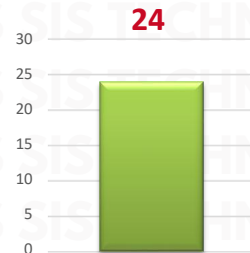

INCIDENCIA ROBO MENSUAL

TIPO DE EMERGENCIA

HORARIOS

RESULTADO PUEBLA ACUMULADO JUNIO 2025

INCIDENCIA ROBO MENSUAL

44

TIPO DE EMERGENCIA

RESULTADO JALISCO ACUMULADO JUNIO 2025

INCIDENCIA ROBO MENSUAL

TIPO DE EMERGENCIA

HORARIOS

RESULTADO GUANAJUATO ACUMULADO JUNIO 2025

INCIDENCIA ROBO MENSUAL

TIPO DE EMERGENCIA

HORARIOS

RESULTADO VERACRUZ ACUMULADO JUNIO 2025

CÓRDOBA	2
COATZACOALCOS	1
PEROTE	1
OTATITLÁN	1
ORIZABA	1
NANCHITAL DE LÁZARO CÁRDENAS DEL RÍO	1
MOLOACÁN	1
MISANTLA	1
COSAMALOAPAN DE CARPIO	1
CARRILLO PUERTO	1
ACTOPAN	1
ACAYUCAN	1

INCIDENCIA ROBO MENSUAL