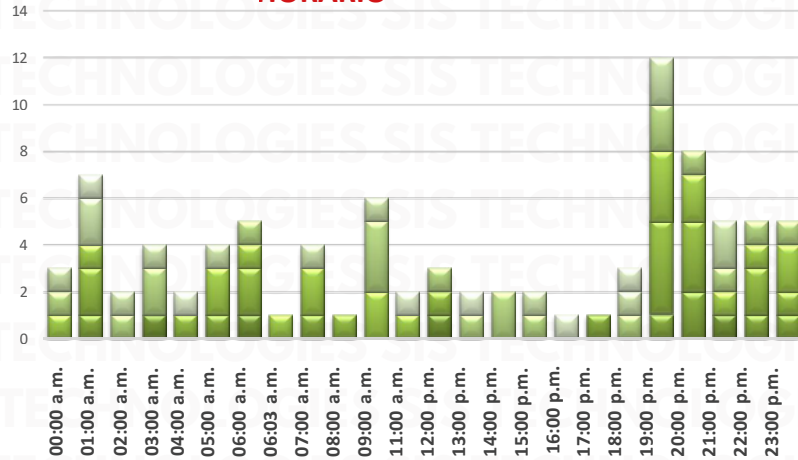

RESULTADO EDOMEX ACUMULADO JULIO 2025

INCIDENCIA ROBO MENSUAL

TIPO DE EMERGENCIA

HORARIO

RESULTADO PUEBLA ACUMULADO JULIO 2025

INCIDENCIA ROBO MENSUAL

TIPO DE EMERGENCIA

RESULTADO JALISCO ACUMULADO JULIO 2025

INCIDENCIA ROBO MENSUAL

TIPO DE EMERGENCIA

HORARIO

RESULTADO GUANAJUATO ACUMULADO JULIO 2025

INCIDENCIA ROBO MENSUAL

TIPO DE EMERGENCIA

HORARIO

RESULTADO MICHOACÁN ACUMULADO JULIO 2025

INCIDENCIA ROBO MENSUAL

TIPO DE EMERGENCIA

RESULTADO MICHOACÁN ACUMULADO JULIO 2025

HORARIO

¡GRACIAS!