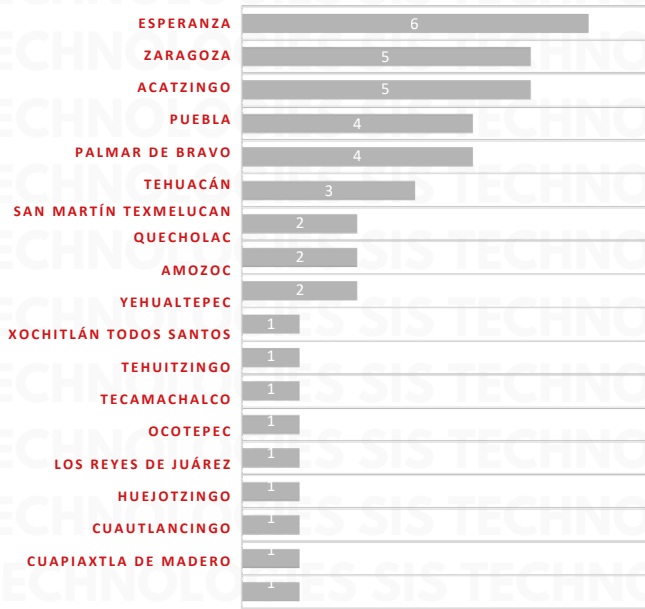

ESTADO	EVENTOS	%
EDOMEX	90	26%
PUEBLA	42	12%
JALISCO	30	9%
GUANAJUATO	28	8%
MICHOACÁN	27	8%
RESTO	134	37%
TOTAL	351	100%

PROMEDIO MENSUAL DE ROBOS POR AÑO 2022/2025

2022

PROMEDIO MES 268

2023

PROMEDIO MES 285

RESULTADO EDOMEX ACUMULADO JULIO 2025

INCIDENCIA ROBO MENSUAL

TIPO DE EMERGENCIA

HORARIO

RESULTADO PUEBLA ACUMULADO JULIO 2025

INCIDENCIA ROBO MENSUAL

TIPO DE EMERGENCIA

RESULTADO JALISCO ACUMULADO JULIO 2025

INCIDENCIA ROBO MENSUAL

TIPO DE EMERGENCIA

HORARIO

RESULTADO GUANAJUATO ACUMULADO JULIO 2025

INCIDENCIA ROBO MENSUAL

TIPO DE EMERGENCIA

HORARIO

RESULTADO MICHOACÁN ACUMULADO JULIO 2025