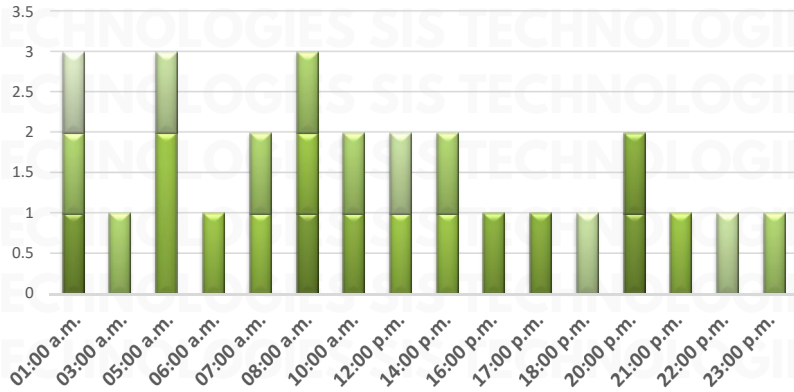

INCIDENCIA ROBO MENSUAL

TIPO DE EMERGENCIA

HORARIO

RESULTADO GUANAJUATO ACUMULADO JULIO 2025

INCIDENCIA ROBO MENSUAL

TIPO DE EMERGENCIA

HORARIO

RESULTADO MICHOACÁN ACUMULADO JULIO 2025

INCIDENCIA ROBO MENSUAL

TIPO DE EMERGENCIA

RESULTADO MICHOACÁN ACUMULADO JULIO 2025

HORARIO

¡GRACIAS!