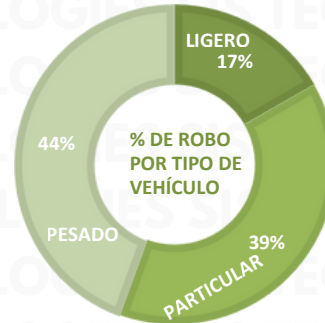

Reportes de robo de vehículos motorizados y/o remolques con tecnología GPS monitoreados por los asociados ANERP.V.

Los reportes se integran con un folio de predenuncia, aún cuando no culminen en una Carpeta de Investigación.

ESTADO	EVENTOS	%
EDOMEX	90	26%
PUEBLA	42	12%
JALISCO	30	9%
GUANAJUATO	28	8%
MICHOACÁN	27	8%
RESTO	134	37%
TOTAL	351	100%

PROMEDIO MENSUAL DE ROBOS POR AÑO 2022/2025

2022

PROMEDIO MES 268

2023

PROMEDIO MES 285

2024

PROMEDIO MES 292

2025

PROMEDIO MES 351

MAPAS DE CALOR POR ESTADO JULIO 2025

WWW.RASTREOGPS.COM

Aviso: "Información propiedad de ANERPV, cualquier reproducción parcial o total requiere autorización por escrito"

RESULTADO EDOMEX ACUMULADO JULIO 2025

INCIDENCIA ROBO MENSUAL

TIPO DE EMERGENCIA

HORARIO

RESULTADO PUEBLA ACUMULADO JULIO 2025

INCIDENCIA ROBO MENSUAL

TIPO DE EMERGENCIA

RESULTADO JALISCO ACUMULADO JULIO 2025