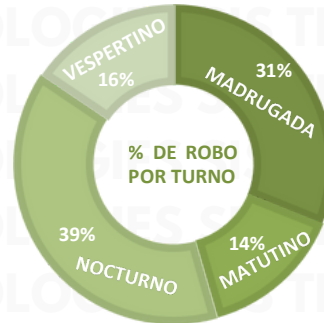

ESTADO	EVENTOS	%
EDOMEX	90	26%
PUEBLA	42	12%
JALISCO	30	9%
GUANAJUATO	28	8%
MICHOACÁN	27	8%
RESTO	134	37%
TOTAL	351	100%

PROMEDIO MENSUAL DE ROBOS POR AÑO 2022/2025

2022

PROMEDIO MES 268

2023

PROMEDIO MES 285

2024

PROMEDIO MES 292

2025

PROMEDIO MES 351

MAPAS DE CALOR POR ESTADO JULIO 2025

WWW.RASTREOGPS.COM

Aviso: "Información propiedad de ANERPV, cualquier reproducción parcial o total requiere autorización por escrito"

RESULTADO EDOMEX ACUMULADO JULIO 2025

INCIDENCIA ROBO MENSUAL

TIPO DE EMERGENCIA

HORARIO

RESULTADO PUEBLA ACUMULADO JULIO 2025

INCIDENCIA ROBO MENSUAL

TIPO DE EMERGENCIA

RESULTADO JALISCO ACUMULADO JULIO 2025

INCIDENCIA ROBO MENSUAL

TIPO DE EMERGENCIA

HORARIO

RESULTADO GUANAJUATO ACUMULADO JULIO 2025

INCIDENCIA ROBO MENSUAL

TIPO DE EMERGENCIA

HORARIO

RESULTADO MICHOACÁN ACUMULADO JULIO 2025