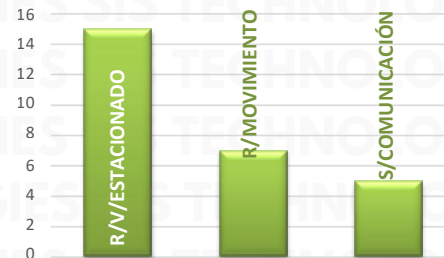

RESULTADO EDOMEX ACUMULADO JULIO 2025

INCIDENCIA ROBO MENSUAL

TIPO DE EMERGENCIA

HORARIO

RESULTADO PUEBLA ACUMULADO JULIO 2025

INCIDENCIA ROBO MENSUAL

TIPO DE EMERGENCIA

RESULTADO JALISCO ACUMULADO JULIO 2025

INCIDENCIA ROBO MENSUAL

TIPO DE EMERGENCIA

HORARIO

RESULTADO GUANAJUATO ACUMULADO JULIO 2025

INCIDENCIA ROBO MENSUAL

TIPO DE EMERGENCIA

HORARIO

RESULTADO MICHOACÁN ACUMULADO JULIO 2025

INCIDENCIA ROBO MENSUAL

TIPO DE EMERGENCIA

RESULTADO MICHOACÁN ACUMULADO JULIO 2025

HORARIO

¡GRACIAS!