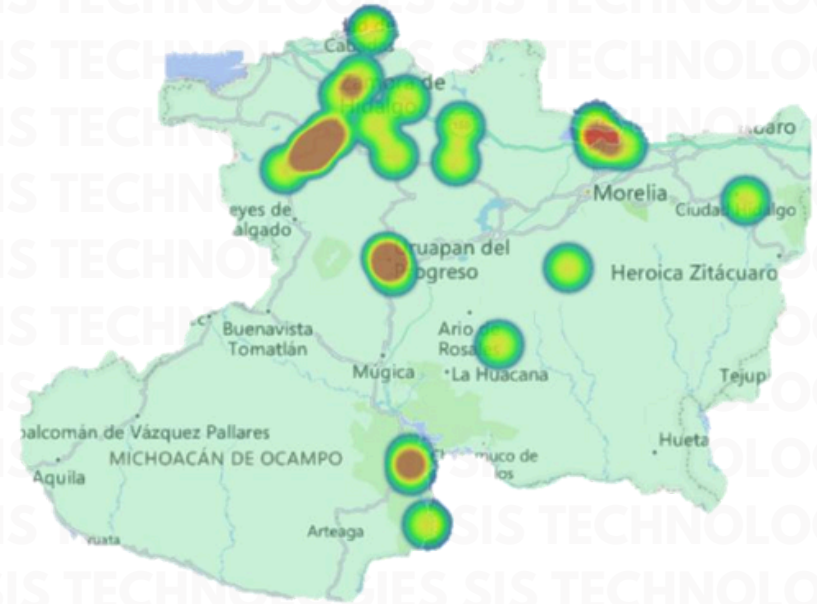

INCIDENCIA ROBO MENSUAL

TIPO DE EMERGENCIA

HORARIO

RESULTADO GUANAJUATO ACUMULADO JULIO 2025

INCIDENCIA ROBO MENSUAL

TIPO DE EMERGENCIA

HORARIO

RESULTADO MICHOACÁN ACUMULADO JULIO 2025

INCIDENCIA ROBO MENSUAL

TIPO DE EMERGENCIA

RESULTADO MICHOACÁN ACUMULADO JULIO 2025

HORARIO

¡GRACIAS!