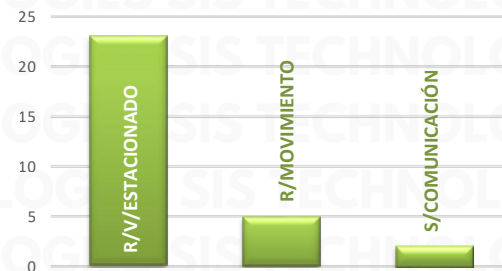

RESULTADO EDOMEX ACUMULADO JULIO 2025

INCIDENCIA ROBO MENSUAL

TIPO DE EMERGENCIA

HORARIO

RESULTADO PUEBLA ACUMULADO JULIO 2025

INCIDENCIA ROBO MENSUAL

TIPO DE EMERGENCIA

RESULTADO JALISCO ACUMULADO JULIO 2025

INCIDENCIA ROBO MENSUAL

TIPO DE EMERGENCIA

HORARIO

RESULTADO GUANAJUATO ACUMULADO JULIO 2025

INCIDENCIA ROBO MENSUAL

TIPO DE EMERGENCIA

HORARIO

RESULTADO MICHOACÁN ACUMULADO JULIO 2025

INCIDENCIA ROBO MENSUAL

TIPO DE EMERGENCIA

RESULTADO MICHOACÁN ACUMULADO JULIO 2025

HORARIO

¡GRACIAS!