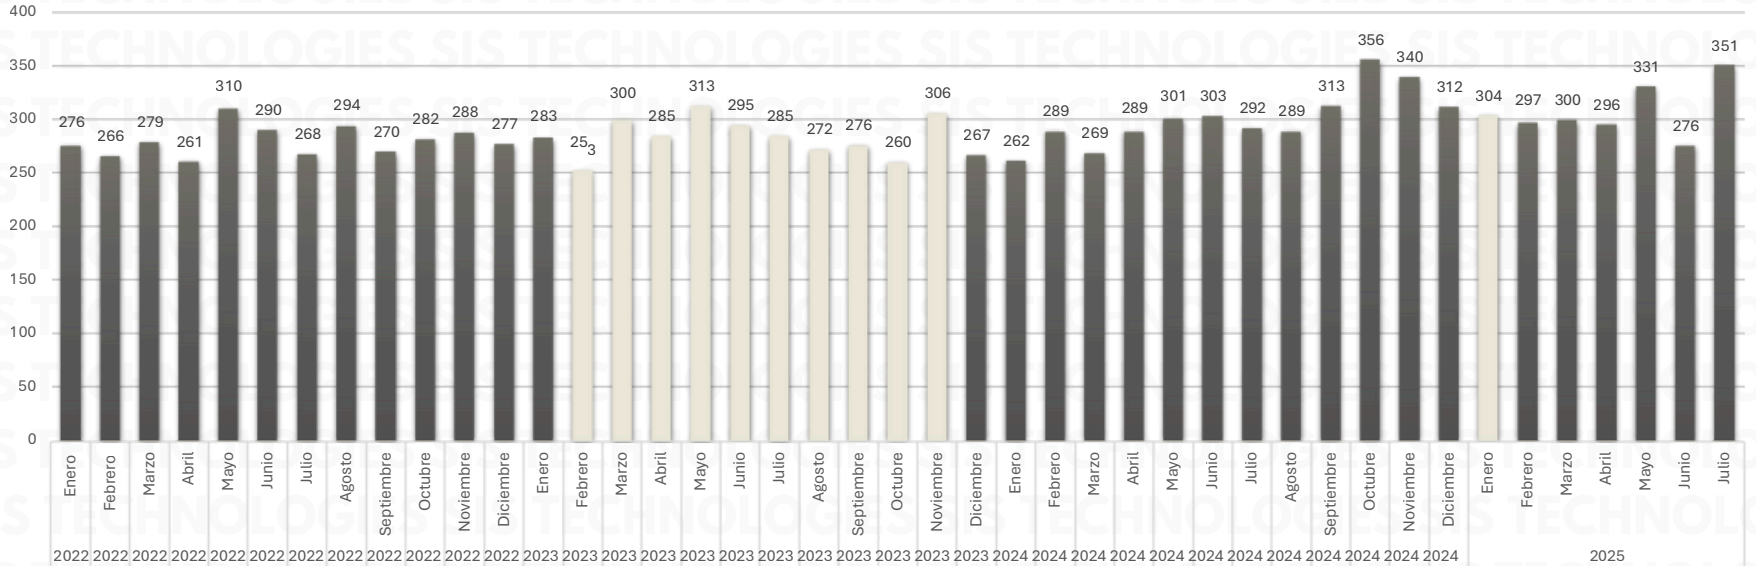

INFORME MENSUAL DE ROBOS

JULIO 2025

ACUMULADO DE ROBOS 2022 - 2025

TOTAL NACIONAL ROBO DE VEHÍCULOS ACUMULADOS AL MES DE JULIO 2025

ESTADO	2024	2025
EDOMEX	59	90
PUEBLA	51	42
JALISCO	42	30
GUANAJUATO	23	28
MICHOACÁN	16	27
RESTO	101	134
TOTAL	292	351

TOTAL NACIONAL ROBO DE VEHÍCULOS ACUMULADO AL MES DE JULIO 2025

Reportes de robo de vehículos motorizados y/o remolques con tecnología GPS monitoreados por los asociados ANERP.V.
Los reportes se integran con un folio de predenuncia, aún cuando no culminen en una Carpeta del Investigación.

ESTADO	EVENTOS	%
EDOMEX	90	26%
PUEBLA	42	12%
JALISCO	30	9%
GUANAJUATO	28	8%
MICHOACÁN	27	8%
RESTO	134	37%
TOTAL	351	100%

RESULTADOS ROBOS NACIONAL POR TIPO DE VEHÍCULOS Y ESTADO ACUMULADO AL MES DE JULIO 2025