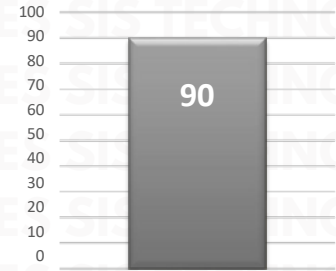

ESTADO	EVENTOS	%
EDOMEX	90	26%
PUEBLA	42	12%
JALISCO	30	9%
GUANAJUATO	28	8%
MICHOACÁN	27	8%
RESTO	134	37%
TOTAL	351	100%

PROMEDIO MENSUAL DE ROBOS POR AÑO 2022/2025

2022

PROMEDIO MES 268

2023

PROMEDIO MES 285

2024

PROMEDIO MES 292

2025

PROMEDIO MES 351

MAPAS DE CALOR POR ESTADO JULIO 2025

WWW.RASTREOGPS.COM

Aviso: "Información propiedad de ANERPV, cualquier reproducción parcial o total requiere autorización por escrito"

RESULTADO EDOMEX ACUMULADO JULIO 2025

INCIDENCIA ROBO MENSUAL

TIPO DE EMERGENCIA

HORARIO

RESULTADO PUEBLA ACUMULADO JULIO 2025

INCIDENCIA ROBO MENSUAL

TIPO DE EMERGENCIA

RESULTADO JALISCO ACUMULADO JULIO 2025