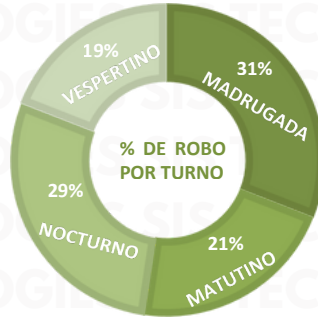

ESTADO	EVENTOS	%
EDOMEX	90	26%
PUEBLA	42	12%
JALISCO	30	9%
GUANAJUATO	28	8%
MICHOACÁN	27	8%
RESTO	134	37%
TOTAL	351	100%

PROMEDIO MENSUAL DE ROBOS POR AÑO 2022/2025

2022

PROMEDIO MES 268

2023

PROMEDIO MES 285

RESULTADO EDOMEX ACUMULADO JULIO 2025

INCIDENCIA ROBO MENSUAL

TIPO DE EMERGENCIA

HORARIO

RESULTADO PUEBLA ACUMULADO JULIO 2025

INCIDENCIA ROBO MENSUAL

TIPO DE EMERGENCIA

RESULTADO JALISCO ACUMULADO JULIO 2025

INCIDENCIA ROBO MENSUAL

TIPO DE EMERGENCIA

HORARIO

RESULTADO GUANAJUATO ACUMULADO JULIO 2025

INCIDENCIA ROBO MENSUAL

TIPO DE EMERGENCIA

HORARIO

RESULTADO MICHOACÁN ACUMULADO JULIO 2025