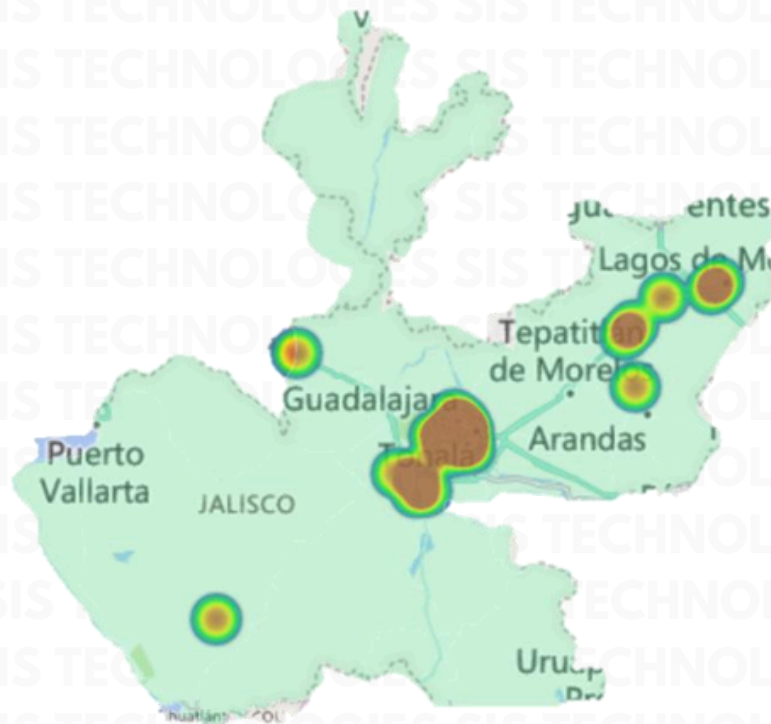

ESTADO	EVENTOS	%
EDOMEX	90	26%
PUEBLA	42	12%
JALISCO	30	9%
GUANAJUATO	28	8%
MICHOACÁN	27	8%
RESTO	134	37%
TOTAL	351	100%

PROMEDIO MENSUAL DE ROBOS POR AÑO 2022/2025

2022

PROMEDIO MES 268

2023

PROMEDIO MES 285

RESULTADO EDOMEX ACUMULADO JULIO 2025

INCIDENCIA ROBO MENSUAL

TIPO DE EMERGENCIA

HORARIO

RESULTADO PUEBLA ACUMULADO JULIO 2025

INCIDENCIA ROBO MENSUAL

TIPO DE EMERGENCIA

RESULTADO JALISCO ACUMULADO JULIO 2025

INCIDENCIA ROBO MENSUAL

TIPO DE EMERGENCIA

HORARIO

RESULTADO GUANAJUATO ACUMULADO JULIO 2025

INCIDENCIA ROBO MENSUAL

TIPO DE EMERGENCIA

HORARIO

RESULTADO MICHOACÁN ACUMULADO JULIO 2025