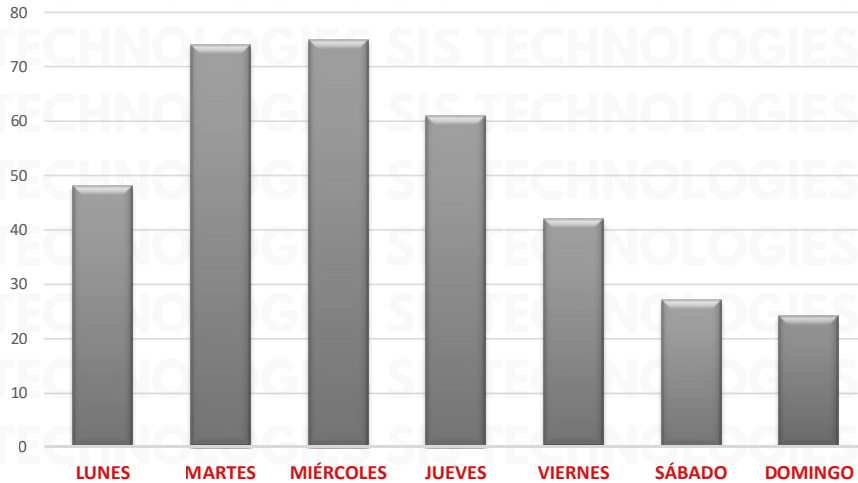

**07:00 PM.
A 12:00 AM.**

26%

MADRUGADA

**12:00AM.
A 07:00 AM.**

DISTRIBUCIÓN DE ROBO NIVEL NACIONAL POR DÍA DE LA SEMANA JULIO 2025

Reportes de robo de vehículos motorizados y/o remolques con tecnología GPS monitoreados por los asociados ANERP.V.
Los reportes se integran con un folio de predenuncia, aún cuando no culminen en una Carpeta del Investigación.

DÍA	TOTAL	%
LUNES	48	14%
MARTES	74	21%
MIÉRCOLES	75	21%
JUEVES	61	17%
VIERNES	42	12%
SÁBADO	27	8%
DOMINGO	24	7%
TOTAL	351	100%

MAPEO ROBO DE VEHÍCULOS NACIONAL ACUMULADO AL 31 DE JULIO 2025 POR ENTIDAD DE JULIO