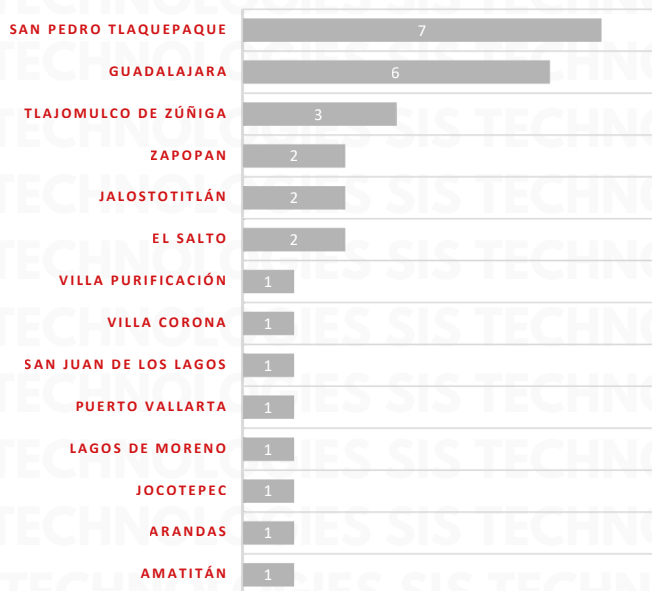

ESTADO	EVENTOS	%
EDOMEX	90	26%
PUEBLA	42	12%
JALISCO	30	9%
GUANAJUATO	28	8%
MICHOACÁN	27	8%
RESTO	134	37%
TOTAL	351	100%

PROMEDIO MENSUAL DE ROBOS POR AÑO 2022/2025

2022

PROMEDIO MES 268

2023

PROMEDIO MES 285

2024

PROMEDIO MES 292

2025

PROMEDIO MES 351

MAPAS DE CALOR POR ESTADO JULIO 2025

WWW.RASTREOGPS.COM

Aviso: "Información propiedad de ANERPV, cualquier reproducción parcial o total requiere autorización por escrito"

RESULTADO EDOMEX ACUMULADO JULIO 2025

INCIDENCIA ROBO MENSUAL

TIPO DE EMERGENCIA

HORARIO

RESULTADO PUEBLA ACUMULADO JULIO 2025

INCIDENCIA ROBO MENSUAL

TIPO DE EMERGENCIA

RESULTADO JALISCO ACUMULADO JULIO 2025

INCIDENCIA ROBO MENSUAL

TIPO DE EMERGENCIA

HORARIO

RESULTADO GUANAJUATO ACUMULADO JULIO 2025

INCIDENCIA ROBO MENSUAL

TIPO DE EMERGENCIA

HORARIO

RESULTADO MICHOACÁN ACUMULADO JULIO 2025