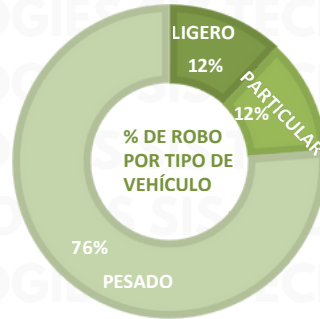

ESTADO	EVENTOS	%
EDOMEX	90	26%
PUEBLA	42	12%
JALISCO	30	9%
GUANAJUATO	28	8%
MICHOACÁN	27	8%
RESTO	134	37%
TOTAL	351	100%

PROMEDIO MENSUAL DE ROBOS POR AÑO 2022/2025

2022

PROMEDIO MES 268

2023

PROMEDIO MES 285

RESULTADO EDOMEX ACUMULADO JULIO 2025

INCIDENCIA ROBO MENSUAL

TIPO DE EMERGENCIA

HORARIO

RESULTADO PUEBLA ACUMULADO JULIO 2025

INCIDENCIA ROBO MENSUAL

TIPO DE EMERGENCIA

RESULTADO JALISCO ACUMULADO JULIO 2025

INCIDENCIA ROBO MENSUAL

TIPO DE EMERGENCIA

HORARIO

RESULTADO GUANAJUATO ACUMULADO JULIO 2025

INCIDENCIA ROBO MENSUAL

TIPO DE EMERGENCIA

HORARIO

RESULTADO MICHOACÁN ACUMULADO JULIO 2025