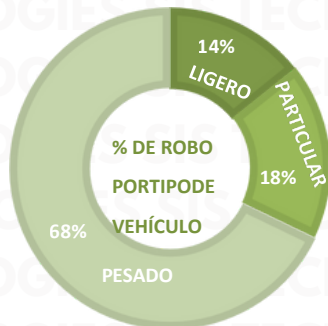

RESULTADO EDOMEX ACUMULADO JULIO 2025

INCIDENCIA ROBO MENSUAL

TIPO DE EMERGENCIA

HORARIO

RESULTADO PUEBLA ACUMULADO JULIO 2025

INCIDENCIA ROBO MENSUAL

TIPO DE EMERGENCIA

RESULTADO JALISCO ACUMULADO JULIO 2025

INCIDENCIA ROBO MENSUAL

TIPO DE EMERGENCIA

HORARIO

RESULTADO GUANAJUATO ACUMULADO JULIO 2025

INCIDENCIA ROBO MENSUAL

TIPO DE EMERGENCIA

HORARIO

RESULTADO MICHOACÁN ACUMULADO JULIO 2025

INCIDENCIA ROBO MENSUAL

TIPO DE EMERGENCIA

RESULTADO MICHOACÁN ACUMULADO JULIO 2025

HORARIO

¡GRACIAS!