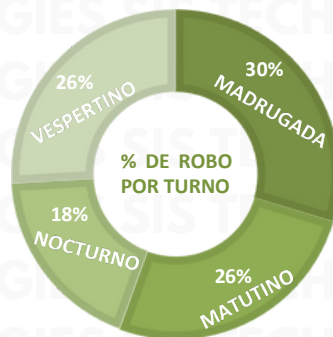

RESULTADO EDOMEX ACUMULADO JULIO 2025

INCIDENCIA ROBO MENSUAL

TIPO DE EMERGENCIA

HORARIO

RESULTADO PUEBLA ACUMULADO JULIO 2025

INCIDENCIA ROBO MENSUAL

TIPO DE EMERGENCIA

RESULTADO JALISCO ACUMULADO JULIO 2025

INCIDENCIA ROBO MENSUAL

TIPO DE EMERGENCIA

HORARIO

RESULTADO GUANAJUATO ACUMULADO JULIO 2025

INCIDENCIA ROBO MENSUAL

TIPO DE EMERGENCIA

HORARIO

RESULTADO MICHOACÁN ACUMULADO JULIO 2025

INCIDENCIA ROBO MENSUAL

TIPO DE EMERGENCIA

RESULTADO MICHOACÁN ACUMULADO JULIO 2025

HORARIO

¡GRACIAS!