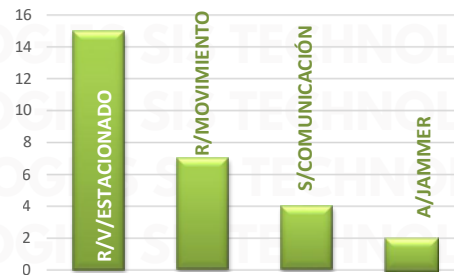

RESULTADO EDOMEX ACUMULADO JULIO 2025

INCIDENCIA ROBO MENSUAL

TIPO DE EMERGENCIA

HORARIO

RESULTADO PUEBLA ACUMULADO JULIO 2025

INCIDENCIA ROBO MENSUAL

TIPO DE EMERGENCIA

RESULTADO JALISCO ACUMULADO JULIO 2025

INCIDENCIA ROBO MENSUAL

TIPO DE EMERGENCIA

HORARIO

RESULTADO GUANAJUATO ACUMULADO JULIO 2025

INCIDENCIA ROBO MENSUAL

TIPO DE EMERGENCIA

HORARIO

RESULTADO MICHOACÁN ACUMULADO JULIO 2025

INCIDENCIA ROBO MENSUAL

TIPO DE EMERGENCIA

RESULTADO MICHOACÁN ACUMULADO JULIO 2025

HORARIO

¡GRACIAS!