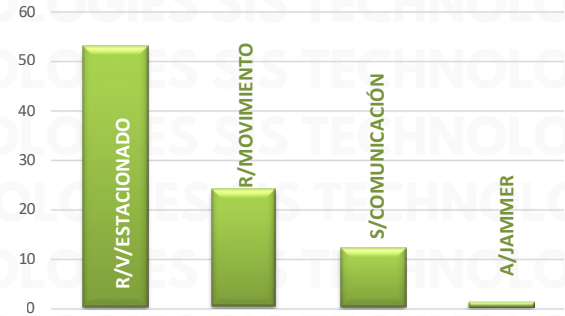

ESTADO	EVENTOS	%
EDOMEX	90	26%
PUEBLA	42	12%
JALISCO	30	9%
GUANAJUATO	28	8%
MICHOACÁN	27	8%
RESTO	134	37%
TOTAL	351	100%

PROMEDIO MENSUAL DE ROBOS POR AÑO 2022/2025

2022

PROMEDIO MES 268

2023

PROMEDIO MES 285

2024

PROMEDIO MES 292

2025

PROMEDIO MES 351

MAPAS DE CALOR POR ESTADO JULIO 2025

WWW.RASTREOGPS.COM

Aviso: "Información propiedad de ANERPV, cualquier reproducción parcial o total requiere autorización por escrito"

RESULTADO EDOMEX ACUMULADO JULIO 2025

INCIDENCIA ROBO MENSUAL

TIPO DE EMERGENCIA

HORARIO

RESULTADO PUEBLA ACUMULADO JULIO 2025

INCIDENCIA ROBO MENSUAL

TIPO DE EMERGENCIA

RESULTADO JALISCO ACUMULADO JULIO 2025

INCIDENCIA ROBO MENSUAL

TIPO DE EMERGENCIA

HORARIO

RESULTADO GUANAJUATO ACUMULADO JULIO 2025

INCIDENCIA ROBO MENSUAL

TIPO DE EMERGENCIA

HORARIO

RESULTADO MICHOACÁN ACUMULADO JULIO 2025