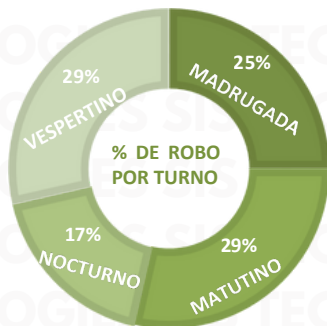

RESULTADO EDOMEX ACUMULADO JULIO 2025

INCIDENCIA ROBO MENSUAL

TIPO DE EMERGENCIA

HORARIO

RESULTADO PUEBLA ACUMULADO JULIO 2025

INCIDENCIA ROBO MENSUAL

TIPO DE EMERGENCIA

RESULTADO JALISCO ACUMULADO JULIO 2025

INCIDENCIA ROBO MENSUAL

TIPO DE EMERGENCIA

HORARIO

RESULTADO GUANAJUATO ACUMULADO JULIO 2025

INCIDENCIA ROBO MENSUAL

TIPO DE EMERGENCIA

HORARIO

RESULTADO MICHOACÁN ACUMULADO JULIO 2025

INCIDENCIA ROBO MENSUAL

TIPO DE EMERGENCIA

RESULTADO MICHOACÁN ACUMULADO JULIO 2025

HORARIO

¡GRACIAS!