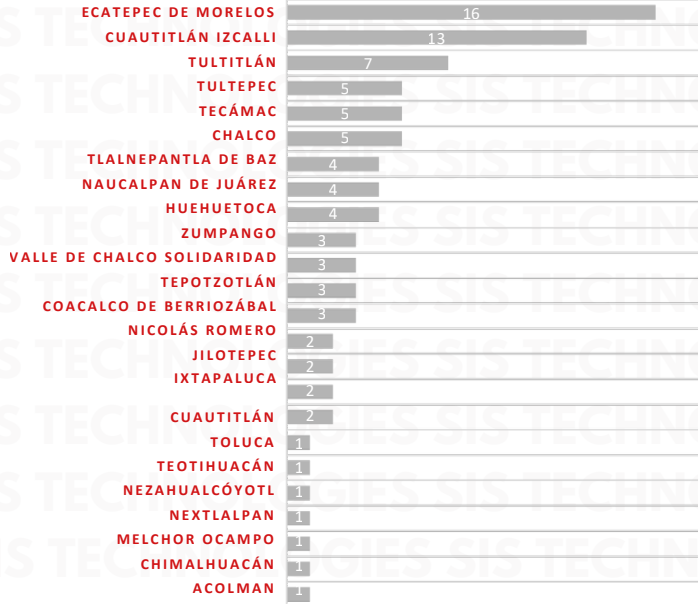

ESTADO	EVENTOS	%
EDOMEX	90	26%
PUEBLA	42	12%
JALISCO	30	9%
GUANAJUATO	28	8%
MICHOACÁN	27	8%
RESTO	134	37%
TOTAL	351	100%

PROMEDIO MENSUAL DE ROBOS POR AÑO 2022/2025

2022

PROMEDIO MES 268

2023

PROMEDIO MES 285

2024

PROMEDIO MES 292

2025

PROMEDIO MES 351

MAPAS DE CALOR POR ESTADO JULIO 2025

WWW.RASTREOGPS.COM

Aviso: "Información propiedad de ANERPV, cualquier reproducción parcial o total requiere autorización por escrito"

RESULTADO EDOMEX ACUMULADO JULIO 2025

INCIDENCIA ROBO MENSUAL

TIPO DE EMERGENCIA

HORARIO

RESULTADO PUEBLA ACUMULADO JULIO 2025

INCIDENCIA ROBO MENSUAL

TIPO DE EMERGENCIA

RESULTADO JALISCO ACUMULADO JULIO 2025

INCIDENCIA ROBO MENSUAL

TIPO DE EMERGENCIA

HORARIO

RESULTADO GUANAJUATO ACUMULADO JULIO 2025

INCIDENCIA ROBO MENSUAL

TIPO DE EMERGENCIA

HORARIO

RESULTADO MICHOACÁN ACUMULADO JULIO 2025