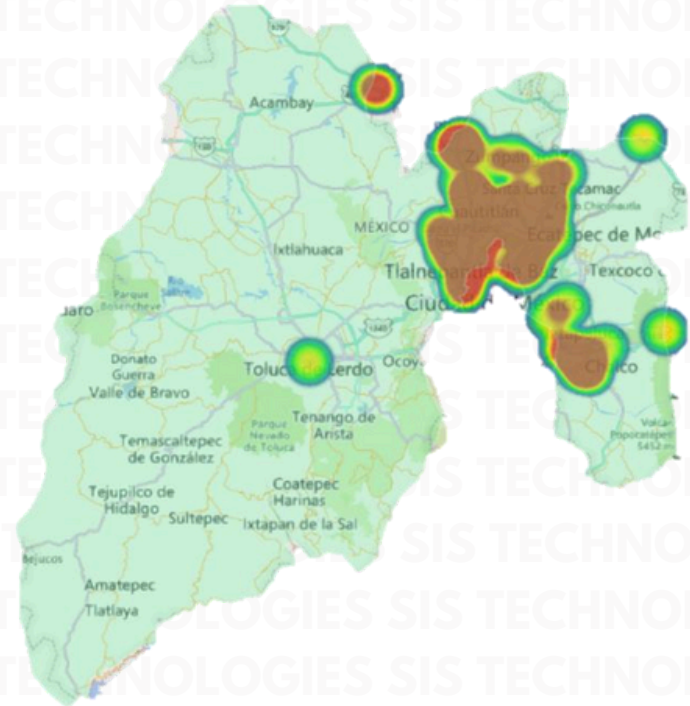

RESULTADO EDOMEX ACUMULADO JULIO 2025

INCIDENCIA ROBO MENSUAL

TIPO DE EMERGENCIA

HORARIO

RESULTADO PUEBLA ACUMULADO JULIO 2025

INCIDENCIA ROBO MENSUAL

TIPO DE EMERGENCIA

RESULTADO JALISCO ACUMULADO JULIO 2025

INCIDENCIA ROBO MENSUAL

TIPO DE EMERGENCIA

HORARIO

RESULTADO GUANAJUATO ACUMULADO JULIO 2025

INCIDENCIA ROBO MENSUAL

TIPO DE EMERGENCIA

HORARIO

RESULTADO MICHOACÁN ACUMULADO JULIO 2025