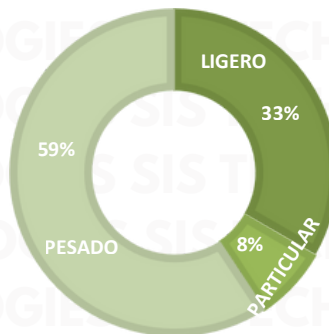

INCIDENCIA ROBO MENSUAL

TIPO DE EMERGENCIA

HORARIO

RESULTADO GUANAJUATO ACUMULADO JULIO 2025

INCIDENCIA ROBO MENSUAL

TIPO DE EMERGENCIA

HORARIO

RESULTADO MICHOACÁN ACUMULADO JULIO 2025

INCIDENCIA ROBO MENSUAL

TIPO DE EMERGENCIA

RESULTADO MICHOACÁN ACUMULADO JULIO 2025

HORARIO

¡GRACIAS!