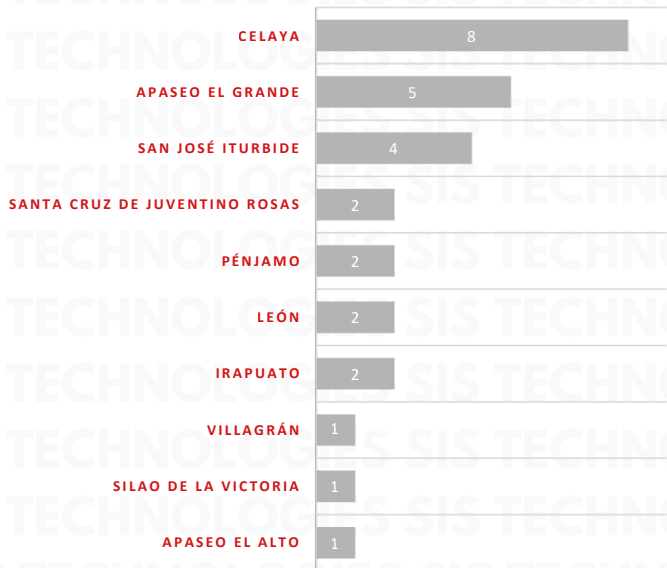

RESULTADO EDOMEX ACUMULADO JULIO 2025

INCIDENCIA ROBO MENSUAL

TIPO DE EMERGENCIA

HORARIO

RESULTADO PUEBLA ACUMULADO JULIO 2025

INCIDENCIA ROBO MENSUAL

TIPO DE EMERGENCIA

RESULTADO JALISCO ACUMULADO JULIO 2025

INCIDENCIA ROBO MENSUAL

TIPO DE EMERGENCIA

HORARIO

RESULTADO GUANAJUATO ACUMULADO JULIO 2025

INCIDENCIA ROBO MENSUAL

TIPO DE EMERGENCIA

HORARIO

RESULTADO MICHOACÁN ACUMULADO JULIO 2025

INCIDENCIA ROBO MENSUAL

TIPO DE EMERGENCIA

RESULTADO MICHOACÁN ACUMULADO JULIO 2025

HORARIO

¡GRACIAS!