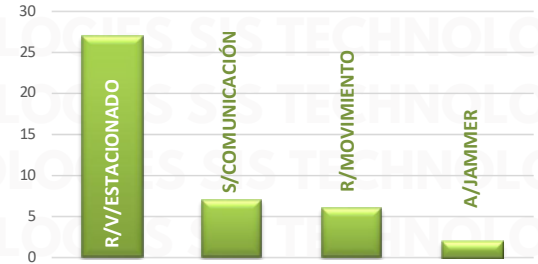

RESULTADO EDOMEX ACUMULADO JULIO 2025

INCIDENCIA ROBO MENSUAL

TIPO DE EMERGENCIA

HORARIO

RESULTADO PUEBLA ACUMULADO JULIO 2025

INCIDENCIA ROBO MENSUAL

TIPO DE EMERGENCIA

RESULTADO JALISCO ACUMULADO JULIO 2025

INCIDENCIA ROBO MENSUAL

TIPO DE EMERGENCIA

HORARIO

RESULTADO GUANAJUATO ACUMULADO JULIO 2025

INCIDENCIA ROBO MENSUAL

TIPO DE EMERGENCIA

HORARIO

RESULTADO MICHOACÁN ACUMULADO JULIO 2025

INCIDENCIA ROBO MENSUAL

TIPO DE EMERGENCIA

RESULTADO MICHOACÁN ACUMULADO JULIO 2025

HORARIO

¡GRACIAS!