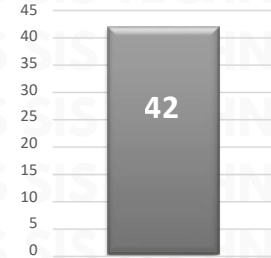

RESULTADO EDOMEX ACUMULADO JULIO 2025

INCIDENCIA ROBO MENSUAL

TIPO DE EMERGENCIA

HORARIO

RESULTADO PUEBLA ACUMULADO JULIO 2025

INCIDENCIA ROBO MENSUAL

TIPO DE EMERGENCIA

RESULTADO JALISCO ACUMULADO JULIO 2025

INCIDENCIA ROBO MENSUAL

TIPO DE EMERGENCIA

HORARIO

RESULTADO GUANAJUATO ACUMULADO JULIO 2025

INCIDENCIA ROBO MENSUAL

TIPO DE EMERGENCIA

HORARIO

RESULTADO MICHOACÁN ACUMULADO JULIO 2025