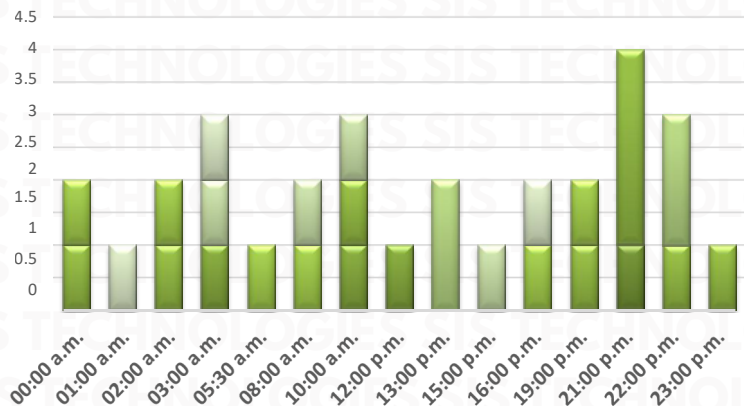

RESULTADO EDOMEX ACUMULADO JULIO 2025

INCIDENCIA ROBO MENSUAL

TIPO DE EMERGENCIA

HORARIO

RESULTADO PUEBLA ACUMULADO JULIO 2025

INCIDENCIA ROBO MENSUAL

TIPO DE EMERGENCIA

RESULTADO JALISCO ACUMULADO JULIO 2025

INCIDENCIA ROBO MENSUAL

TIPO DE EMERGENCIA

HORARIO

RESULTADO GUANAJUATO ACUMULADO JULIO 2025

INCIDENCIA ROBO MENSUAL

TIPO DE EMERGENCIA

HORARIO

RESULTADO MICHOACÁN ACUMULADO JULIO 2025

INCIDENCIA ROBO MENSUAL

TIPO DE EMERGENCIA

RESULTADO MICHOACÁN ACUMULADO JULIO 2025

HORARIO

¡GRACIAS!