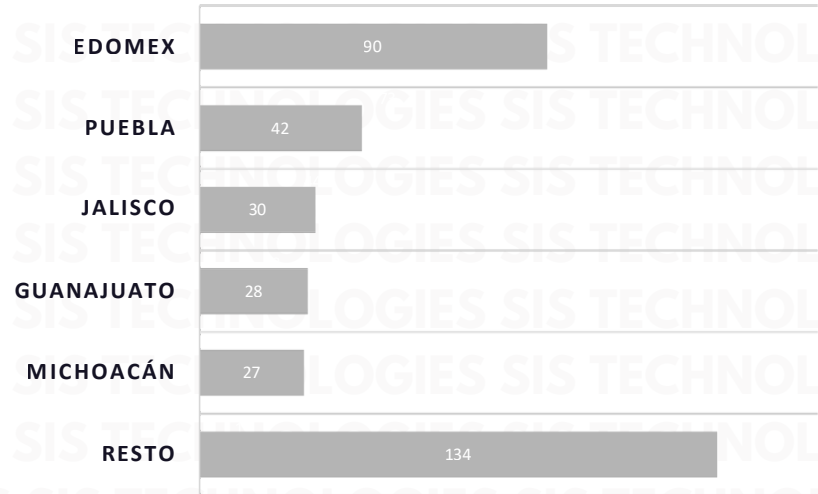

INFORME MENSUAL DE ROBOS

JULIO 2025

ACUMULADO DE ROBOS 2022 - 2025

TOTAL NACIONAL ROBO DE VEHÍCULOS ACUMULADOS AL MES DE JULIO 2025

ESTADO	2024	2025
EDOMEX	59	90
PUEBLA	51	42
JALISCO	42	30
GUANAJUATO	23	28
MICHOACÁN	16	27
RESTO	101	134
TOTAL	292	351

TOTAL NACIONAL ROBO DE VEHÍCULOS ACUMULADO AL MES DE JULIO 2025

Reportes de robo de vehículos motorizados y/o remolques con tecnología GPS monitoreados por los asociados ANERP.V.
Los reportes se integran con un folio de predenuncia, aún cuando no culminen en una Carpeta del Investigación.

ESTADO	EVENTOS	%
EDOMEX	90	26%
PUEBLA	42	12%
JALISCO	30	9%
GUANAJUATO	28	8%
MICHOACÁN	27	8%
RESTO	134	37%
TOTAL	351	100%

RESULTADOS ROBOS NACIONAL POR TIPO DE VEHÍCULOS Y ESTADO ACUMULADO AL MES DE JULIO 2025