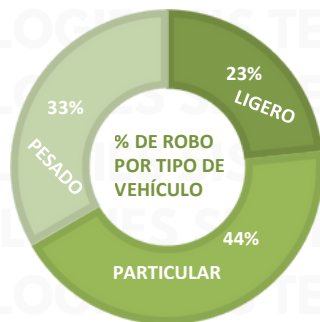

ESTADO	EVENTOS	%
EDOMEX	90	26%
PUEBLA	42	12%
JALISCO	30	9%
GUANAJUATO	28	8%
MICHOACÁN	27	8%
RESTO	134	37%
TOTAL	351	100%

PROMEDIO MENSUAL DE ROBOS POR AÑO 2022/2025

2022

PROMEDIO MES 268

2023

PROMEDIO MES 285

RESULTADO EDOMEX ACUMULADO JULIO 2025

INCIDENCIA ROBO MENSUAL

TIPO DE EMERGENCIA

HORARIO

RESULTADO PUEBLA ACUMULADO JULIO 2025

INCIDENCIA ROBO MENSUAL

TIPO DE EMERGENCIA

RESULTADO JALISCO ACUMULADO JULIO 2025

INCIDENCIA ROBO MENSUAL

TIPO DE EMERGENCIA

HORARIO

RESULTADO GUANAJUATO ACUMULADO JULIO 2025

INCIDENCIA ROBO MENSUAL

TIPO DE EMERGENCIA

HORARIO

RESULTADO MICHOACÁN ACUMULADO JULIO 2025