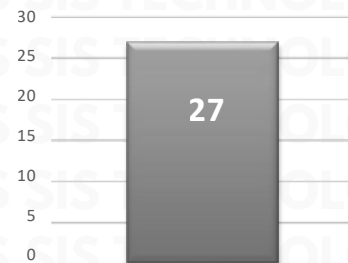

RESULTADO EDOMEX ACUMULADO JULIO 2025

INCIDENCIA ROBO MENSUAL

TIPO DE EMERGENCIA

HORARIO

RESULTADO PUEBLA ACUMULADO JULIO 2025

INCIDENCIA ROBO MENSUAL

TIPO DE EMERGENCIA

RESULTADO JALISCO ACUMULADO JULIO 2025

INCIDENCIA ROBO MENSUAL

TIPO DE EMERGENCIA

HORARIO

RESULTADO GUANAJUATO ACUMULADO JULIO 2025

INCIDENCIA ROBO MENSUAL

TIPO DE EMERGENCIA

HORARIO

RESULTADO MICHOACÁN ACUMULADO JULIO 2025

INCIDENCIA ROBO MENSUAL

TIPO DE EMERGENCIA

RESULTADO MICHOACÁN ACUMULADO JULIO 2025

HORARIO

¡GRACIAS!