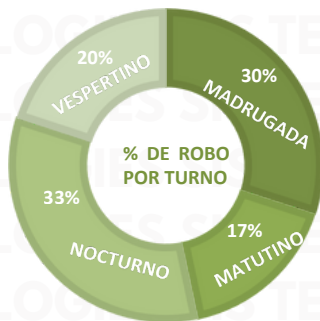

ESTADO	EVENTOS	%
EDOMEX	90	26%
PUEBLA	42	12%
JALISCO	30	9%
GUANAJUATO	28	8%
MICHOACÁN	27	8%
RESTO	134	37%
TOTAL	351	100%

PROMEDIO MENSUAL DE ROBOS POR AÑO 2022/2025

2022

PROMEDIO MES 268

2023

PROMEDIO MES 285

RESULTADO EDOMEX ACUMULADO JULIO 2025

INCIDENCIA ROBO MENSUAL

TIPO DE EMERGENCIA

HORARIO

RESULTADO PUEBLA ACUMULADO JULIO 2025

INCIDENCIA ROBO MENSUAL

TIPO DE EMERGENCIA

RESULTADO JALISCO ACUMULADO JULIO 2025

INCIDENCIA ROBO MENSUAL

TIPO DE EMERGENCIA

HORARIO

RESULTADO GUANAJUATO ACUMULADO JULIO 2025

INCIDENCIA ROBO MENSUAL

TIPO DE EMERGENCIA

HORARIO

RESULTADO MICHOACÁN ACUMULADO JULIO 2025