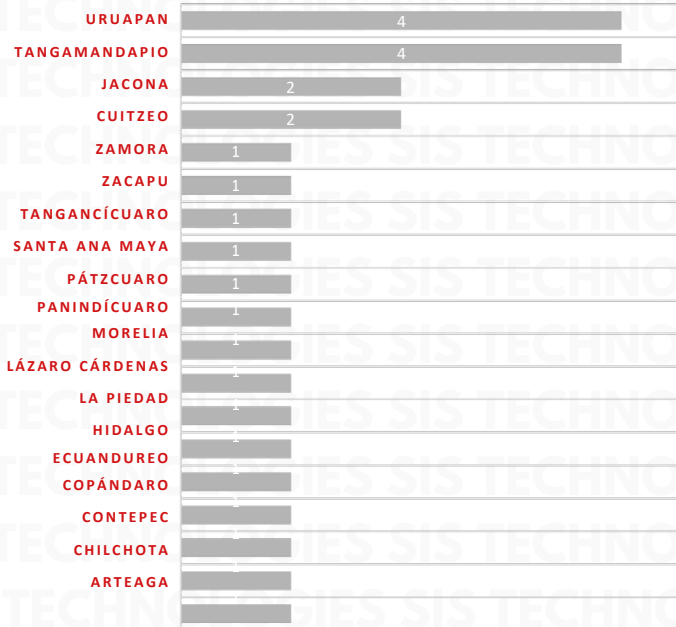

RESULTADO EDOMEX ACUMULADO JULIO 2025

INCIDENCIA ROBO MENSUAL

TIPO DE EMERGENCIA

HORARIO

RESULTADO PUEBLA ACUMULADO JULIO 2025

INCIDENCIA ROBO MENSUAL

TIPO DE EMERGENCIA

RESULTADO JALISCO ACUMULADO JULIO 2025

INCIDENCIA ROBO MENSUAL

TIPO DE EMERGENCIA

HORARIO

RESULTADO GUANAJUATO ACUMULADO JULIO 2025

INCIDENCIA ROBO MENSUAL

TIPO DE EMERGENCIA

HORARIO

RESULTADO MICHOACÁN ACUMULADO JULIO 2025

INCIDENCIA ROBO MENSUAL

TIPO DE EMERGENCIA

RESULTADO MICHOACÁN ACUMULADO JULIO 2025

HORARIO

¡GRACIAS!