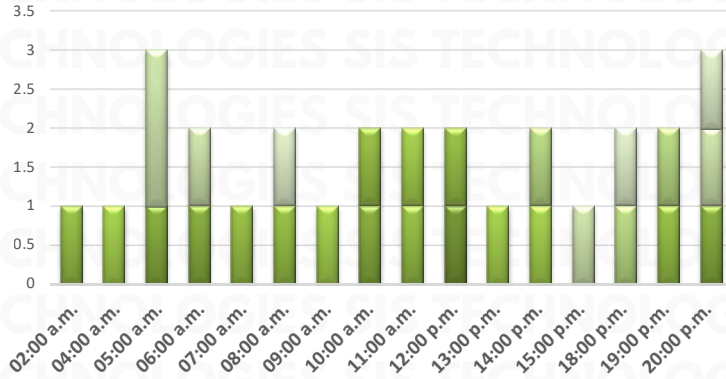

RESULTADO EDOMEX ACUMULADO JULIO 2025

INCIDENCIA ROBO MENSUAL

TIPO DE EMERGENCIA

HORARIO

RESULTADO PUEBLA ACUMULADO JULIO 2025

INCIDENCIA ROBO MENSUAL

TIPO DE EMERGENCIA

RESULTADO JALISCO ACUMULADO JULIO 2025

INCIDENCIA ROBO MENSUAL

TIPO DE EMERGENCIA

HORARIO

RESULTADO GUANAJUATO ACUMULADO JULIO 2025

INCIDENCIA ROBO MENSUAL

TIPO DE EMERGENCIA

HORARIO

RESULTADO MICHOACÁN ACUMULADO JULIO 2025

INCIDENCIA ROBO MENSUAL

TIPO DE EMERGENCIA

RESULTADO MICHOACÁN ACUMULADO JULIO 2025

HORARIO

¡GRACIAS!