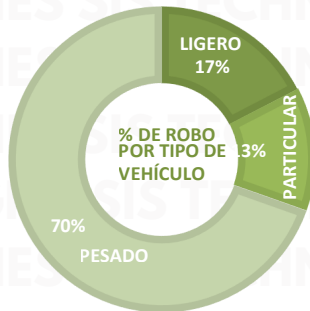

HORARIO

RESULTADO MICHOACÁN ACUMULADO AGOSTO 2025

INCIDENCIA ROBO MENSUAL

TIPO DE EMERGENCIA

RESULTADO MICHOACÁN ACUMULADO AGOSTO 2025

HORARIO

RESULTADO GUANAJUATO ACUMULADO AGOSTO 2025

INCIDENCIA ROBO MENSUAL

TIPO DE EMERGENCIA

RESULTADO GUANAJUATO ACUMULADO AGOSTO 2025

HORARIO

RESULTADO PUEBLA ACUMULADO AGOSTO 2025

INCIDENCIA ROBO MENSUAL

TIPO DE EMERGENCIA

RESULTADO MICHOACÁN ACUMULADO AGOSTO 2025

HORARIO