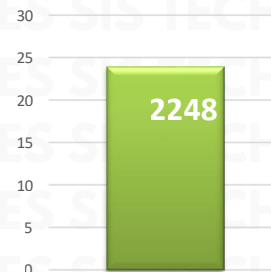

RESULTADO EDOMEX ACUMULADO AGOSTO 2025

INCIDENCIA ROBO MENSUAL

TIPO DE EMERGENCIA

RESULTADO EDMEX ACUMULADO AGOSTO 2025

HORARIO

RESULTADO JALISCO ACUMULADO AGOSTO 2025

INCIDENCIA ROBO MENSUAL

TIPO DE EMERGENCIA

HORARIO

RESULTADO MICHOACÁN ACUMULADO AGOSTO 2025

INCIDENCIA ROBO MENSUAL

TIPO DE EMERGENCIA

RESULTADO MICHOACÁN ACUMULADO AGOSTO 2025

HORARIO

RESULTADO GUANAJUATO ACUMULADO AGOSTO 2025

INCIDENCIA ROBO MENSUAL

TIPO DE EMERGENCIA

RESULTADO GUANAJUATO ACUMULADO AGOSTO 2025

HORARIO

RESULTADO PUEBLA ACUMULADO AGOSTO 2025

INCIDENCIA ROBO MENSUAL

TIPO DE EMERGENCIA

RESULTADO MICHOACÁN ACUMULADO AGOSTO 2025

HORARIO