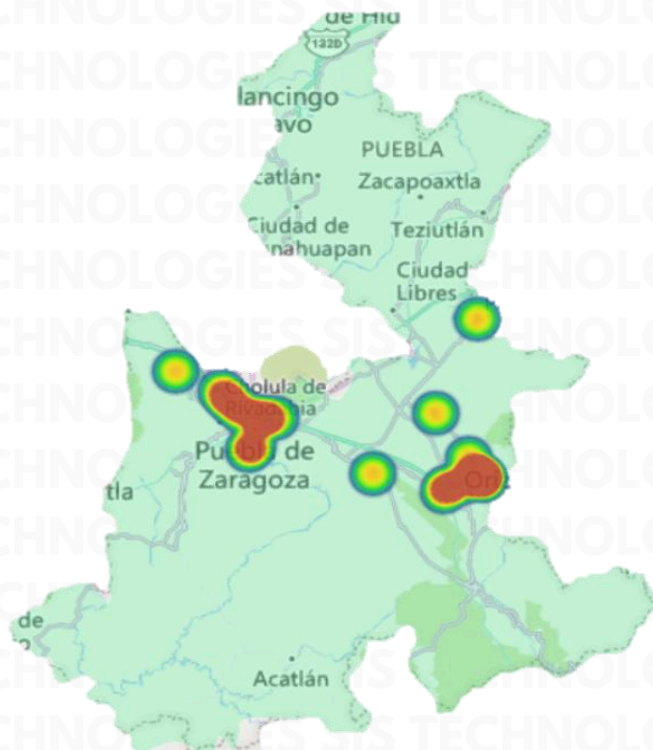

TIPO DE EMERGENCIA

RESULTADO GUANAJUATO ACUMULADO AGOSTO 2025

HORARIO

RESULTADO PUEBLA ACUMULADO AGOSTO 2025

INCIDENCIA ROBO MENSUAL

TIPO DE EMERGENCIA

RESULTADO MICHOACÁN ACUMULADO AGOSTO 2025

HORARIO