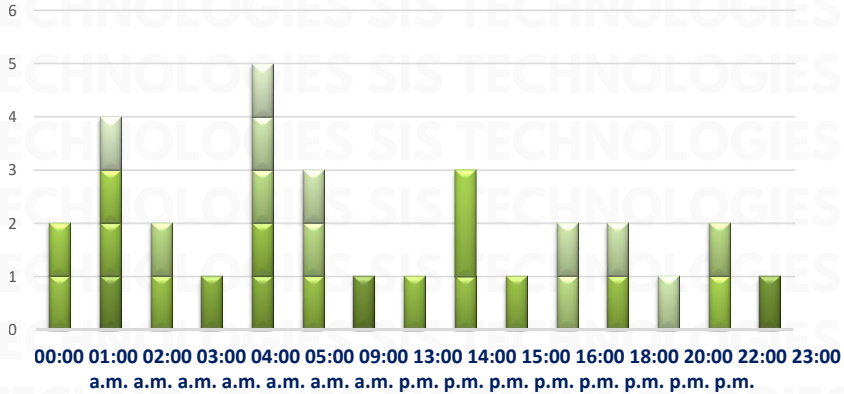

DÍA	TOTAL	%
LUNES	40	13%
MARTES	50	17%
MIÉRCOLES	46	15%
JUEVES	52	17%
VIERNES	50	17%
SÁBADO	35	12%
DOMINGO	30	9%
TOTAL	303	100%

MAPAS DE CALOR POR ESTADO AGOSTO 2025

WWW.RASTREOGPS.COM

Aviso: "Información propiedad de ANERPV, cualquier reproducción parcial o total requiere autorización por escrito"

RESULTADO EDOMEX ACUMULADO AGOSTO 2025

INCIDENCIA ROBO MENSUAL

TIPO DE EMERGENCIA

RESULTADO EDMEX ACUMULADO AGOSTO 2025

HORARIO

RESULTADO JALISCO ACUMULADO AGOSTO 2025

INCIDENCIA ROBO MENSUAL

TIPO DE EMERGENCIA

HORARIO

RESULTADO MICHOACÁN ACUMULADO AGOSTO 2025

INCIDENCIA ROBO MENSUAL

TIPO DE EMERGENCIA

RESULTADO MICHOACÁN ACUMULADO AGOSTO 2025

HORARIO

RESULTADO GUANAJUATO ACUMULADO AGOSTO 2025

INCIDENCIA ROBO MENSUAL

TIPO DE EMERGENCIA

RESULTADO GUANAJUATO ACUMULADO AGOSTO 2025

HORARIO

RESULTADO PUEBLA ACUMULADO AGOSTO 2025

INCIDENCIA ROBO MENSUAL

TIPO DE EMERGENCIA

RESULTADO MICHOACÁN ACUMULADO AGOSTO 2025

HORARIO