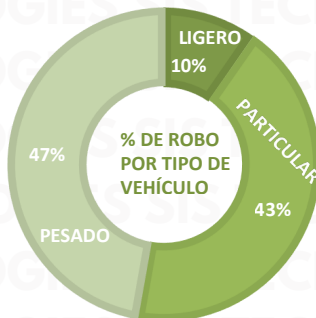

RESULTADO EDOMEX ACUMULADO AGOSTO 2025