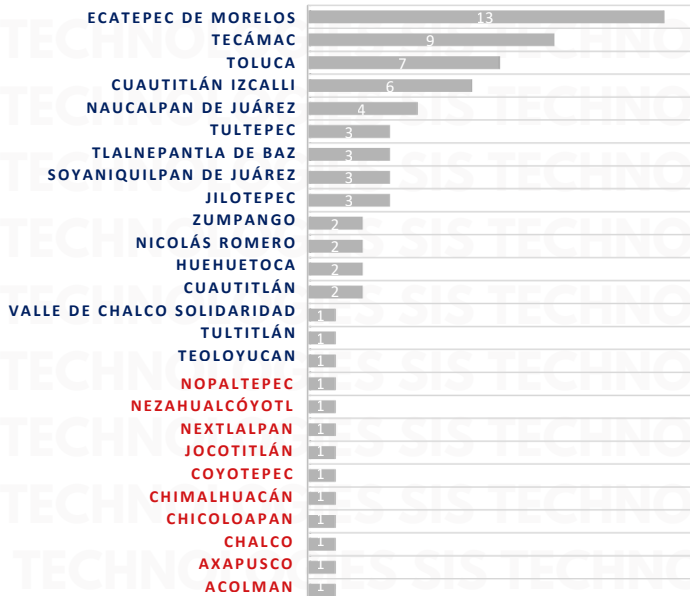

2023

PROMEDIO MES 272

2024

PROMEDIO MES 289

2025

PROMEDIO MES 303

DISTRIBUCIÓN DE ROBO POR DÍA DE LA SEMANA AGOSTO 2025 NIVEL NACIONAL

Reportes de robo de vehículos motorizados y/o remolques con tecnología GPS monitoreados por los asociados ANERP.V.
 Los reportes se integran con un folio de predenuncia, aún cuando no culminen en una Carpeta del Investigación.

DÍA	TOTAL	%
LUNES	40	13%
MARTES	50	17%
MIÉRCOLES	46	15%
JUEVES	52	17%
VIERNES	50	17%
SÁBADO	35	12%
DOMINGO	30	9%
TOTAL	303	100%

MAPAS DE CALOR POR ESTADO AGOSTO 2025

WWW.RASTREOGPS.COM

Aviso: "Información propiedad de ANERPV, cualquier reproducción parcial o total requiere autorización por escrito"

RESULTADO EDOMEX ACUMULADO AGOSTO 2025

INCIDENCIA ROBO MENSUAL

TIPO DE EMERGENCIA

RESULTADO EDMEX ACUMULADO AGOSTO 2025

HORARIO

RESULTADO JALISCO ACUMULADO AGOSTO 2025

INCIDENCIA ROBO MENSUAL

TIPO DE EMERGENCIA

HORARIO

RESULTADO MICHOACÁN ACUMULADO AGOSTO 2025

INCIDENCIA ROBO MENSUAL

TIPO DE EMERGENCIA

RESULTADO MICHOACÁN ACUMULADO AGOSTO 2025

HORARIO

RESULTADO GUANAJUATO ACUMULADO AGOSTO 2025

INCIDENCIA ROBO MENSUAL