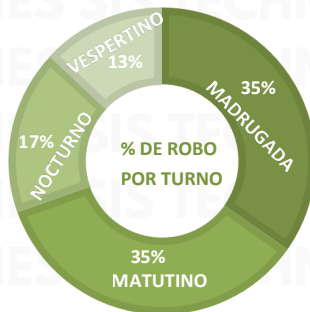

HORARIO

RESULTADO MICHOACÁN ACUMULADO AGOSTO 2025

INCIDENCIA ROBO MENSUAL

TIPO DE EMERGENCIA

RESULTADO MICHOACÁN ACUMULADO AGOSTO 2025

HORARIO

RESULTADO GUANAJUATO ACUMULADO AGOSTO 2025

INCIDENCIA ROBO MENSUAL

TIPO DE EMERGENCIA

RESULTADO GUANAJUATO ACUMULADO AGOSTO 2025

HORARIO

RESULTADO PUEBLA ACUMULADO AGOSTO 2025

INCIDENCIA ROBO MENSUAL

TIPO DE EMERGENCIA

RESULTADO MICHOACÁN ACUMULADO AGOSTO 2025

HORARIO