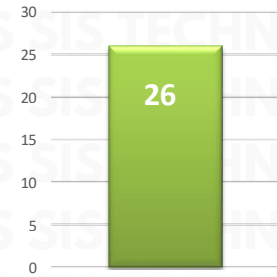

RESULTADO EDOMEX ACUMULADO AGOSTO 2025

INCIDENCIA ROBO MENSUAL

TIPO DE EMERGENCIA

RESULTADO EDMEX ACUMULADO AGOSTO 2025

HORARIO

RESULTADO JALISCO ACUMULADO AGOSTO 2025

INCIDENCIA ROBO MENSUAL

TIPO DE EMERGENCIA

HORARIO

RESULTADO MICHOACÁN ACUMULADO AGOSTO 2025

INCIDENCIA ROBO MENSUAL

TIPO DE EMERGENCIA

RESULTADO MICHOACÁN ACUMULADO AGOSTO 2025

HORARIO

RESULTADO GUANAJUATO ACUMULADO AGOSTO 2025

INCIDENCIA ROBO MENSUAL