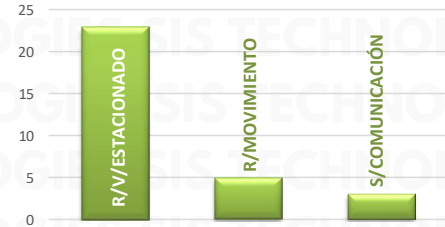

RESULTADO EDOMEX ACUMULADO AGOSTO 2025

INCIDENCIA ROBO MENSUAL

TIPO DE EMERGENCIA

RESULTADO EDMEX ACUMULADO AGOSTO 2025

HORARIO

RESULTADO JALISCO ACUMULADO AGOSTO 2025

INCIDENCIA ROBO MENSUAL

TIPO DE EMERGENCIA

HORARIO

RESULTADO MICHOACÁN ACUMULADO AGOSTO 2025

INCIDENCIA ROBO MENSUAL

TIPO DE EMERGENCIA

RESULTADO MICHOACÁN ACUMULADO AGOSTO 2025

HORARIO

RESULTADO GUANAJUATO ACUMULADO AGOSTO 2025

INCIDENCIA ROBO MENSUAL

TIPO DE EMERGENCIA

RESULTADO GUANAJUATO ACUMULADO AGOSTO 2025

HORARIO

RESULTADO PUEBLA ACUMULADO AGOSTO 2025

INCIDENCIA ROBO MENSUAL

TIPO DE EMERGENCIA

RESULTADO MICHOACÁN ACUMULADO AGOSTO 2025

HORARIO