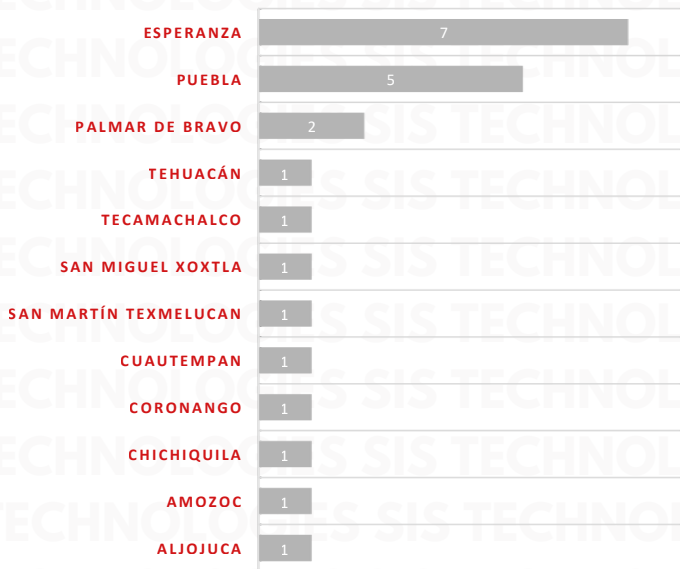

HORARIO

RESULTADO MICHOACÁN ACUMULADO AGOSTO 2025

INCIDENCIA ROBO MENSUAL

TIPO DE EMERGENCIA

RESULTADO MICHOACÁN ACUMULADO AGOSTO 2025

HORARIO

RESULTADO GUANAJUATO ACUMULADO AGOSTO 2025

INCIDENCIA ROBO MENSUAL

TIPO DE EMERGENCIA

RESULTADO GUANAJUATO ACUMULADO AGOSTO 2025

HORARIO

RESULTADO PUEBLA ACUMULADO AGOSTO 2025

INCIDENCIA ROBO MENSUAL

TIPO DE EMERGENCIA

RESULTADO MICHOACÁN ACUMULADO AGOSTO 2025

HORARIO