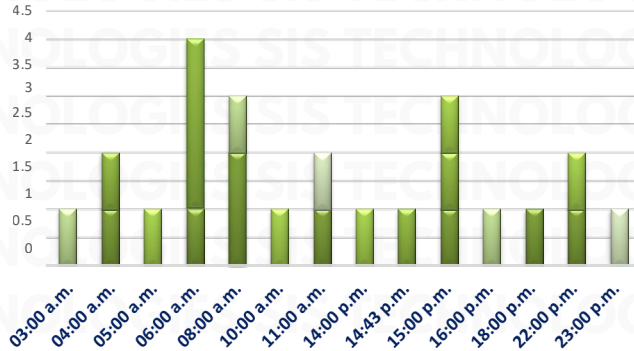

RESULTADO EDOMEX ACUMULADO AGOSTO 2025

INCIDENCIA ROBO MENSUAL

TIPO DE EMERGENCIA

RESULTADO EDMEX ACUMULADO AGOSTO 2025

HORARIO

RESULTADO JALISCO ACUMULADO AGOSTO 2025

INCIDENCIA ROBO MENSUAL

TIPO DE EMERGENCIA

HORARIO

RESULTADO MICHOACÁN ACUMULADO AGOSTO 2025

INCIDENCIA ROBO MENSUAL

TIPO DE EMERGENCIA

RESULTADO MICHOACÁN ACUMULADO AGOSTO 2025

HORARIO

RESULTADO GUANAJUATO ACUMULADO AGOSTO 2025

INCIDENCIA ROBO MENSUAL

TIPO DE EMERGENCIA

RESULTADO GUANAJUATO ACUMULADO AGOSTO 2025

HORARIO

RESULTADO PUEBLA ACUMULADO AGOSTO 2025

INCIDENCIA ROBO MENSUAL

TIPO DE EMERGENCIA

RESULTADO MICHOACÁN ACUMULADO AGOSTO 2025

HORARIO