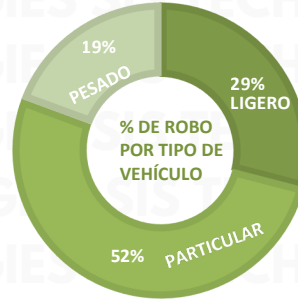

RESULTADO EDOMEX ACUMULADO AGOSTO 2025

INCIDENCIA ROBO MENSUAL

TIPO DE EMERGENCIA

RESULTADO EDMEX ACUMULADO AGOSTO 2025

HORARIO

RESULTADO JALISCO ACUMULADO AGOSTO 2025

INCIDENCIA ROBO MENSUAL

TIPO DE EMERGENCIA

HORARIO

RESULTADO MICHOACÁN ACUMULADO AGOSTO 2025

INCIDENCIA ROBO MENSUAL

TIPO DE EMERGENCIA

RESULTADO MICHOACÁN ACUMULADO AGOSTO 2025

HORARIO

RESULTADO GUANAJUATO ACUMULADO AGOSTO 2025

INCIDENCIA ROBO MENSUAL