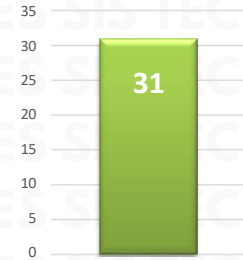

RESULTADO EDOMEX ACUMULADO AGOSTO 2025

INCIDENCIA ROBO MENSUAL

TIPO DE EMERGENCIA

RESULTADO EDMEX ACUMULADO AGOSTO 2025

HORARIO

RESULTADO JALISCO ACUMULADO AGOSTO 2025

INCIDENCIA ROBO MENSUAL

TIPO DE EMERGENCIA

HORARIO

RESULTADO MICHOACÁN ACUMULADO AGOSTO 2025

INCIDENCIA ROBO MENSUAL

TIPO DE EMERGENCIA

RESULTADO MICHOACÁN ACUMULADO AGOSTO 2025

HORARIO

RESULTADO GUANAJUATO ACUMULADO AGOSTO 2025

INCIDENCIA ROBO MENSUAL