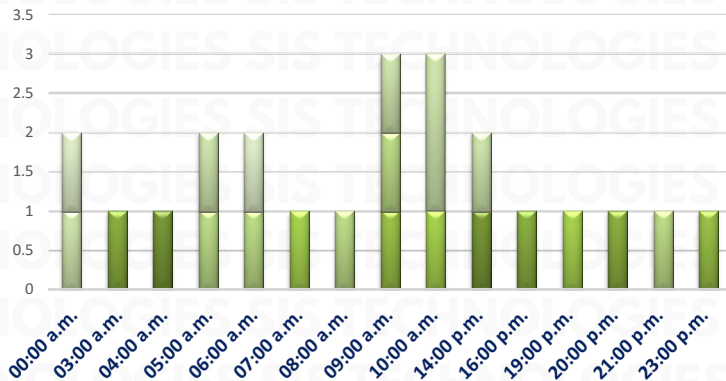

HORARIO

RESULTADO MICHOACÁN ACUMULADO AGOSTO 2025

INCIDENCIA ROBO MENSUAL

TIPO DE EMERGENCIA

RESULTADO MICHOACÁN ACUMULADO AGOSTO 2025

HORARIO

RESULTADO GUANAJUATO ACUMULADO AGOSTO 2025

INCIDENCIA ROBO MENSUAL

TIPO DE EMERGENCIA

RESULTADO GUANAJUATO ACUMULADO AGOSTO 2025

HORARIO

RESULTADO PUEBLA ACUMULADO AGOSTO 2025

INCIDENCIA ROBO MENSUAL

TIPO DE EMERGENCIA

RESULTADO MICHOACÁN ACUMULADO AGOSTO 2025

HORARIO