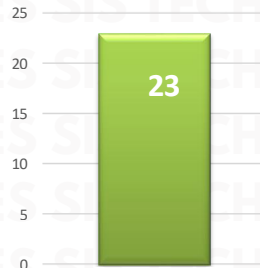

HORARIO

RESULTADO MICHOACÁN ACUMULADO AGOSTO 2025

INCIDENCIA ROBO MENSUAL

TIPO DE EMERGENCIA

RESULTADO MICHOACÁN ACUMULADO AGOSTO 2025

HORARIO

RESULTADO GUANAJUATO ACUMULADO AGOSTO 2025

INCIDENCIA ROBO MENSUAL

TIPO DE EMERGENCIA

RESULTADO GUANAJUATO ACUMULADO AGOSTO 2025

HORARIO

RESULTADO PUEBLA ACUMULADO AGOSTO 2025

INCIDENCIA ROBO MENSUAL

TIPO DE EMERGENCIA

RESULTADO MICHOACÁN ACUMULADO AGOSTO 2025

HORARIO