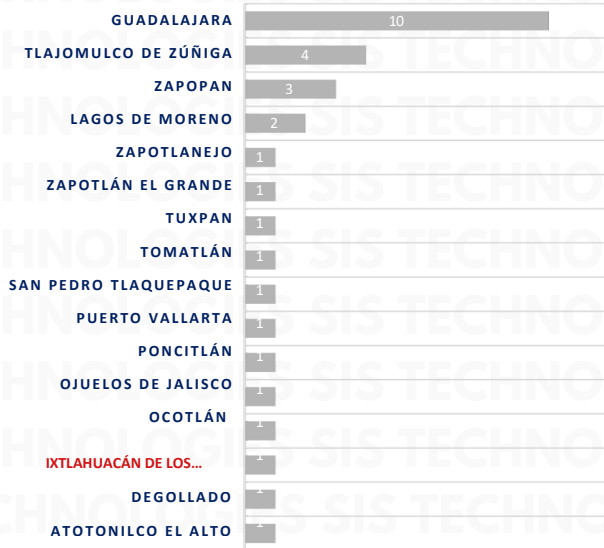

DÍA	TOTAL	%
LUNES	40	13%
MARTES	50	17%
MIÉRCOLES	46	15%
JUEVES	52	17%
VIERNES	50	17%
SÁBADO	35	12%
DOMINGO	30	9%
TOTAL	303	100%

MAPAS DE CALOR POR ESTADO AGOSTO 2025

WWW.RASTREOGPS.COM

Aviso: "Información propiedad de ANERPV, cualquier reproducción parcial o total requiere autorización por escrito"

RESULTADO EDOMEX ACUMULADO AGOSTO 2025

INCIDENCIA ROBO MENSUAL

TIPO DE EMERGENCIA

RESULTADO EDMEX ACUMULADO AGOSTO 2025

HORARIO

RESULTADO JALISCO ACUMULADO AGOSTO 2025

INCIDENCIA ROBO MENSUAL

TIPO DE EMERGENCIA

HORARIO

RESULTADO MICHOACÁN ACUMULADO AGOSTO 2025

INCIDENCIA ROBO MENSUAL

TIPO DE EMERGENCIA

RESULTADO MICHOACÁN ACUMULADO AGOSTO 2025

HORARIO

RESULTADO GUANAJUATO ACUMULADO AGOSTO 2025

INCIDENCIA ROBO MENSUAL

TIPO DE EMERGENCIA

RESULTADO GUANAJUATO ACUMULADO AGOSTO 2025

HORARIO

RESULTADO PUEBLA ACUMULADO AGOSTO 2025

INCIDENCIA ROBO MENSUAL

TIPO DE EMERGENCIA

RESULTADO MICHOACÁN ACUMULADO AGOSTO 2025

HORARIO