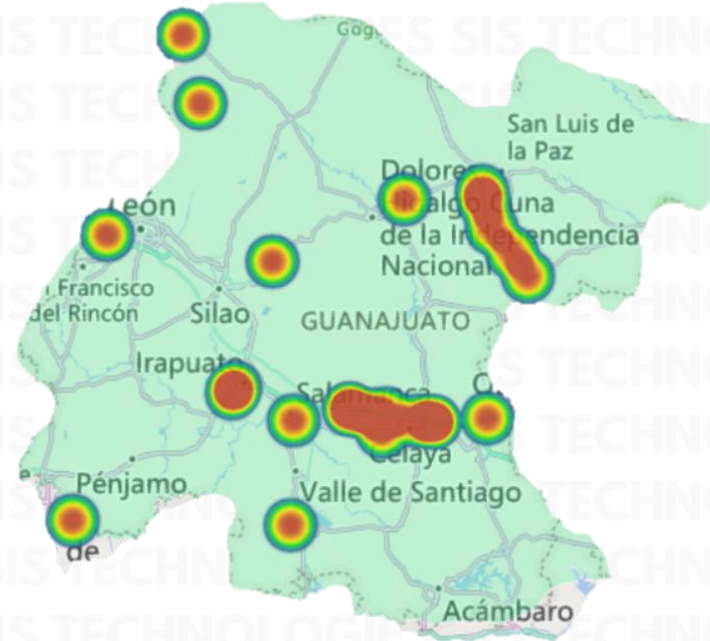

HORARIO

RESULTADO MICHOACÁN ACUMULADO AGOSTO 2025

INCIDENCIA ROBO MENSUAL

TIPO DE EMERGENCIA

RESULTADO MICHOACÁN ACUMULADO AGOSTO 2025

HORARIO

RESULTADO GUANAJUATO ACUMULADO AGOSTO 2025

INCIDENCIA ROBO MENSUAL

TIPO DE EMERGENCIA

RESULTADO GUANAJUATO ACUMULADO AGOSTO 2025

HORARIO

RESULTADO PUEBLA ACUMULADO AGOSTO 2025

INCIDENCIA ROBO MENSUAL

TIPO DE EMERGENCIA

RESULTADO MICHOACÁN ACUMULADO AGOSTO 2025

HORARIO