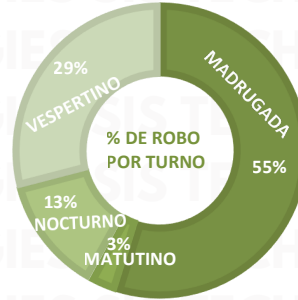

RESULTADO EDOMEX ACUMULADO AGOSTO 2025

INCIDENCIA ROBO MENSUAL

TIPO DE EMERGENCIA

RESULTADO EDMEX ACUMULADO AGOSTO 2025

HORARIO

RESULTADO JALISCO ACUMULADO AGOSTO 2025

INCIDENCIA ROBO MENSUAL

TIPO DE EMERGENCIA

HORARIO

RESULTADO MICHOACÁN ACUMULADO AGOSTO 2025

INCIDENCIA ROBO MENSUAL

TIPO DE EMERGENCIA

RESULTADO MICHOACÁN ACUMULADO AGOSTO 2025

HORARIO

RESULTADO GUANAJUATO ACUMULADO AGOSTO 2025

INCIDENCIA ROBO MENSUAL