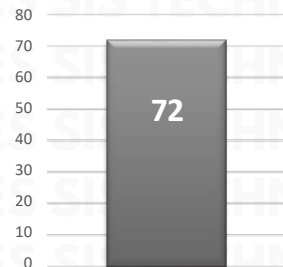

DÍA	TOTAL	%
LUNES	40	13%
MARTES	50	17%
MIÉRCOLES	46	15%
JUEVES	52	17%
VIERNES	50	17%
SÁBADO	35	12%
DOMINGO	30	9%
TOTAL	303	100%

MAPAS DE CALOR POR ESTADO AGOSTO 2025

WWW.RASTREOGPS.COM

Aviso: "Información propiedad de ANERPV, cualquier reproducción parcial o total requiere autorización por escrito"

RESULTADO EDOMEX ACUMULADO AGOSTO 2025

INCIDENCIA ROBO MENSUAL

TIPO DE EMERGENCIA

RESULTADO EDMEX ACUMULADO AGOSTO 2025

HORARIO

RESULTADO JALISCO ACUMULADO AGOSTO 2025

INCIDENCIA ROBO MENSUAL

TIPO DE EMERGENCIA

HORARIO

RESULTADO MICHOACÁN ACUMULADO AGOSTO 2025

INCIDENCIA ROBO MENSUAL

TIPO DE EMERGENCIA

RESULTADO MICHOACÁN ACUMULADO AGOSTO 2025

HORARIO

RESULTADO GUANAJUATO ACUMULADO AGOSTO 2025

INCIDENCIA ROBO MENSUAL