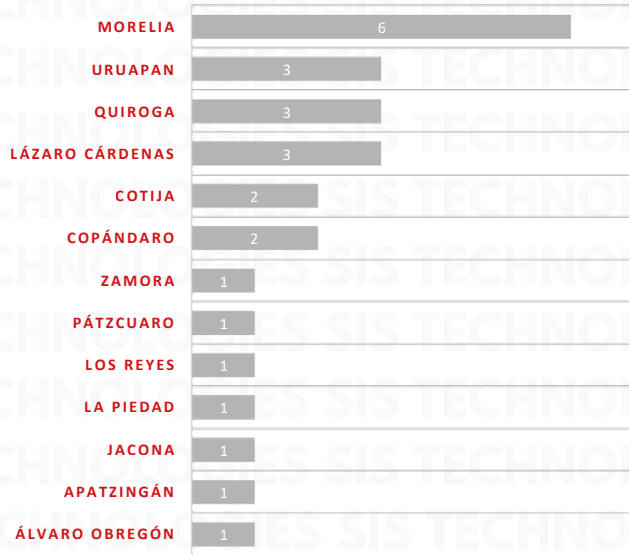

RESULTADO EDOMEX ACUMULADO AGOSTO 2025

INCIDENCIA ROBO MENSUAL

TIPO DE EMERGENCIA

RESULTADO EDMEX ACUMULADO AGOSTO 2025

HORARIO

RESULTADO JALISCO ACUMULADO AGOSTO 2025

INCIDENCIA ROBO MENSUAL

TIPO DE EMERGENCIA

HORARIO

RESULTADO MICHOACÁN ACUMULADO AGOSTO 2025

INCIDENCIA ROBO MENSUAL

TIPO DE EMERGENCIA

RESULTADO MICHOACÁN ACUMULADO AGOSTO 2025

HORARIO

RESULTADO GUANAJUATO ACUMULADO AGOSTO 2025

INCIDENCIA ROBO MENSUAL

TIPO DE EMERGENCIA

RESULTADO GUANAJUATO ACUMULADO AGOSTO 2025

HORARIO

RESULTADO PUEBLA ACUMULADO AGOSTO 2025

INCIDENCIA ROBO MENSUAL

TIPO DE EMERGENCIA

RESULTADO MICHOACÁN ACUMULADO AGOSTO 2025

HORARIO