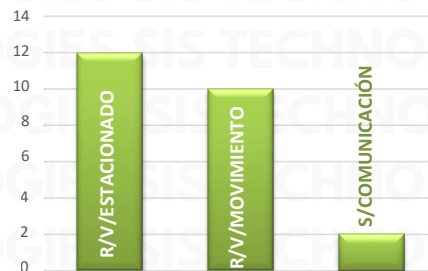

HORARIO

RESULTADO MICHOACÁN ACUMULADO AGOSTO 2025

INCIDENCIA ROBO MENSUAL

TIPO DE EMERGENCIA

RESULTADO MICHOACÁN ACUMULADO AGOSTO 2025

HORARIO

RESULTADO GUANAJUATO ACUMULADO AGOSTO 2025

INCIDENCIA ROBO MENSUAL

TIPO DE EMERGENCIA

RESULTADO GUANAJUATO ACUMULADO AGOSTO 2025

HORARIO

RESULTADO PUEBLA ACUMULADO AGOSTO 2025

INCIDENCIA ROBO MENSUAL

TIPO DE EMERGENCIA

RESULTADO MICHOACÁN ACUMULADO AGOSTO 2025

HORARIO