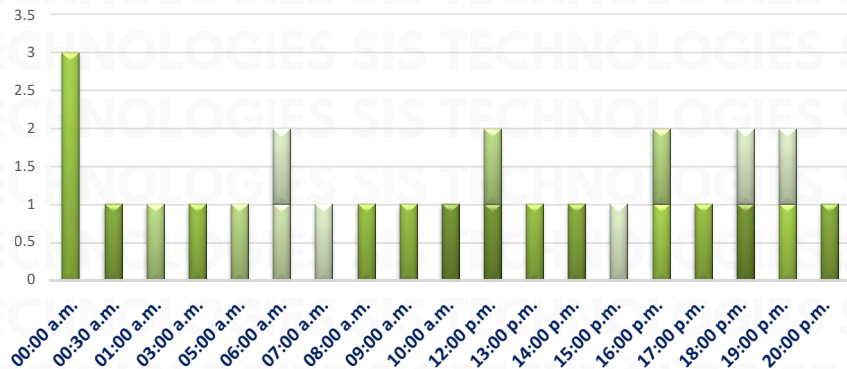

HORARIO

RESULTADO MICHOACÁN ACUMULADO AGOSTO 2025

INCIDENCIA ROBO MENSUAL

TIPO DE EMERGENCIA

RESULTADO MICHOACÁN ACUMULADO AGOSTO 2025

HORARIO

RESULTADO GUANAJUATO ACUMULADO AGOSTO 2025

INCIDENCIA ROBO MENSUAL

TIPO DE EMERGENCIA

RESULTADO GUANAJUATO ACUMULADO AGOSTO 2025

HORARIO

RESULTADO PUEBLA ACUMULADO AGOSTO 2025

INCIDENCIA ROBO MENSUAL

TIPO DE EMERGENCIA

RESULTADO MICHOACÁN ACUMULADO AGOSTO 2025

HORARIO