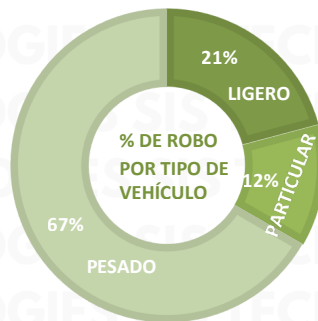

HORARIO

RESULTADO MICHOACÁN ACUMULADO AGOSTO 2025

INCIDENCIA ROBO MENSUAL

TIPO DE EMERGENCIA

RESULTADO MICHOACÁN ACUMULADO AGOSTO 2025

HORARIO

RESULTADO GUANAJUATO ACUMULADO AGOSTO 2025

INCIDENCIA ROBO MENSUAL

TIPO DE EMERGENCIA

RESULTADO GUANAJUATO ACUMULADO AGOSTO 2025

HORARIO

RESULTADO PUEBLA ACUMULADO AGOSTO 2025

INCIDENCIA ROBO MENSUAL

TIPO DE EMERGENCIA

RESULTADO MICHOACÁN ACUMULADO AGOSTO 2025

HORARIO