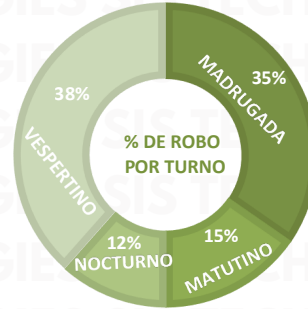

RESULTADO EDOMEX ACUMULADO AGOSTO 2025

INCIDENCIA ROBO MENSUAL

TIPO DE EMERGENCIA

RESULTADO EDMEX ACUMULADO AGOSTO 2025

HORARIO

RESULTADO JALISCO ACUMULADO AGOSTO 2025

INCIDENCIA ROBO MENSUAL

TIPO DE EMERGENCIA

HORARIO

RESULTADO MICHOACÁN ACUMULADO AGOSTO 2025

INCIDENCIA ROBO MENSUAL

TIPO DE EMERGENCIA

RESULTADO MICHOACÁN ACUMULADO AGOSTO 2025

HORARIO

RESULTADO GUANAJUATO ACUMULADO AGOSTO 2025

INCIDENCIA ROBO MENSUAL