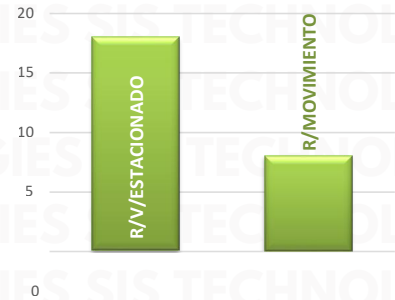

RESULTADO EDOMEX ACUMULADO AGOSTO 2025

INCIDENCIA ROBO MENSUAL

TIPO DE EMERGENCIA

RESULTADO EDMEX ACUMULADO AGOSTO 2025

HORARIO

RESULTADO JALISCO ACUMULADO AGOSTO 2025

INCIDENCIA ROBO MENSUAL

TIPO DE EMERGENCIA

HORARIO

RESULTADO MICHOACÁN ACUMULADO AGOSTO 2025

INCIDENCIA ROBO MENSUAL

TIPO DE EMERGENCIA

RESULTADO MICHOACÁN ACUMULADO AGOSTO 2025

HORARIO

RESULTADO GUANAJUATO ACUMULADO AGOSTO 2025

INCIDENCIA ROBO MENSUAL

TIPO DE EMERGENCIA

RESULTADO GUANAJUATO ACUMULADO AGOSTO 2025

HORARIO

RESULTADO PUEBLA ACUMULADO AGOSTO 2025

INCIDENCIA ROBO MENSUAL

TIPO DE EMERGENCIA

RESULTADO MICHOACÁN ACUMULADO AGOSTO 2025

HORARIO