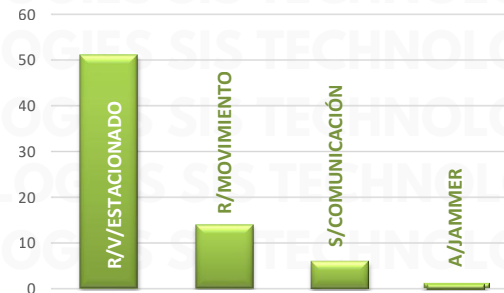

DÍA	TOTAL	%
LUNES	40	13%
MARTES	50	17%
MIÉRCOLES	46	15%
JUEVES	52	17%
VIERNES	50	17%
SÁBADO	35	12%
DOMINGO	30	9%
TOTAL	303	100%

MAPAS DE CALOR POR ESTADO AGOSTO 2025

WWW.RASTREOGPS.COM

Aviso: "Información propiedad de ANERPV, cualquier reproducción parcial o total requiere autorización por escrito"

RESULTADO EDOMEX ACUMULADO AGOSTO 2025

INCIDENCIA ROBO MENSUAL

TIPO DE EMERGENCIA

RESULTADO EDMEX ACUMULADO AGOSTO 2025

HORARIO

RESULTADO JALISCO ACUMULADO AGOSTO 2025

INCIDENCIA ROBO MENSUAL

TIPO DE EMERGENCIA

HORARIO

RESULTADO MICHOACÁN ACUMULADO AGOSTO 2025

INCIDENCIA ROBO MENSUAL

TIPO DE EMERGENCIA

RESULTADO MICHOACÁN ACUMULADO AGOSTO 2025

HORARIO

RESULTADO GUANAJUATO ACUMULADO AGOSTO 2025

INCIDENCIA ROBO MENSUAL