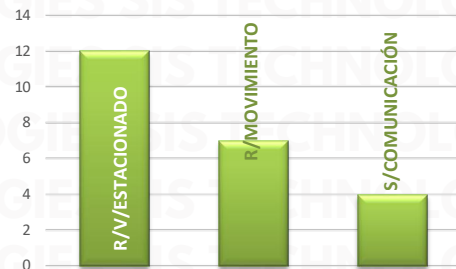

HORARIO

RESULTADO MICHOACÁN ACUMULADO AGOSTO 2025

INCIDENCIA ROBO MENSUAL

TIPO DE EMERGENCIA

RESULTADO MICHOACÁN ACUMULADO AGOSTO 2025

HORARIO

RESULTADO GUANAJUATO ACUMULADO AGOSTO 2025

INCIDENCIA ROBO MENSUAL

TIPO DE EMERGENCIA

RESULTADO GUANAJUATO ACUMULADO AGOSTO 2025

HORARIO

RESULTADO PUEBLA ACUMULADO AGOSTO 2025

INCIDENCIA ROBO MENSUAL

TIPO DE EMERGENCIA

RESULTADO MICHOACÁN ACUMULADO AGOSTO 2025

HORARIO