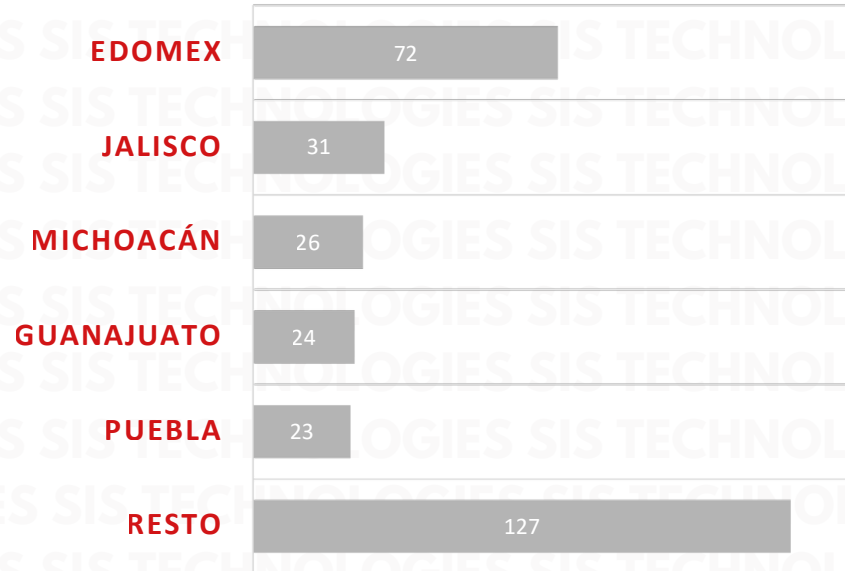

INFORME MENSUAL DE ROBOS

AGOSTO 2025

ACUMULADO DE ROBOS 2022 - 2025

TOTAL NACIONAL ROBO DE VEHÍCULOS ACUMULADOS AL MES DE AGOSTO 2025

ESTADO	2024	2025
EDOMEX	66	72
JALISCO	30	31
MICHOACÁN	10	26
GUANAJUATO	24	24
PUEBLA	60	23
RESTO	99	127
TOTAL	289	303

TOTAL NACIONAL ROBO DE VEHÍCULOS ACUMULADO AL MES DE AGOSTO 2025

Reportes de robo de vehículos motorizados y/o remolques con tecnología GPS monitoreados por los asociados ANERP.V.
Los reportes se integran con un folio de predenuncia, aún cuando no culminen en una Carpeta del Investigación.

ESTADO	EVENTOS	%
EDOMEX	72	24%
JALISCO	31	10%
MICHOACÁN	26	9%
GUANAJUATO	24	8%
PUEBLA	23	7%
RESTO	127	42%
TOTAL	303	100%

RESULTADOS ROBOS NACIONAL POR TIPO DE VEHÍCULOS Y ESTADO ACUMULADO AL MES DE AGOSTO 2025