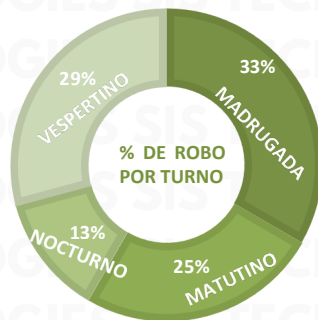

HORARIO

RESULTADO MICHOACÁN ACUMULADO AGOSTO 2025

INCIDENCIA ROBO MENSUAL

TIPO DE EMERGENCIA

RESULTADO MICHOACÁN ACUMULADO AGOSTO 2025

HORARIO

RESULTADO GUANAJUATO ACUMULADO AGOSTO 2025

INCIDENCIA ROBO MENSUAL

TIPO DE EMERGENCIA

RESULTADO GUANAJUATO ACUMULADO AGOSTO 2025

HORARIO

RESULTADO PUEBLA ACUMULADO AGOSTO 2025

INCIDENCIA ROBO MENSUAL

TIPO DE EMERGENCIA

RESULTADO MICHOACÁN ACUMULADO AGOSTO 2025

HORARIO