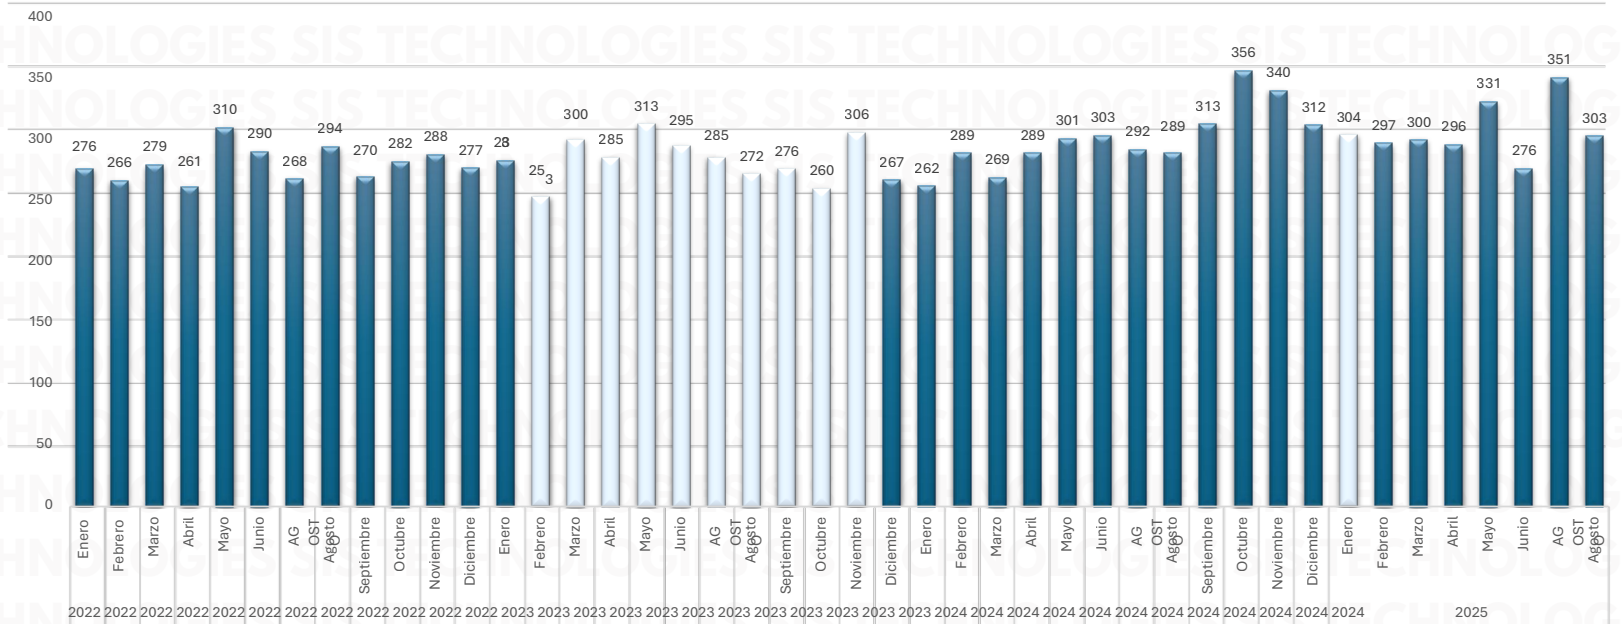

INFORME MENSUAL DE ROBOS

AGOSTO 2025

ACUMULADO DE ROBOS 2022 - 2025

TOTAL NACIONAL ROBO DE VEHÍCULOS ACUMULADOS AL MES DE AGOSTO 2025

ESTADO	2024	2025
EDOMEX	66	72
JALISCO	30	31
MICHOACÁN	10	26
GUANAJUATO	24	24
PUEBLA	60	23
RESTO	99	127
TOTAL	289	303

TOTAL NACIONAL ROBO DE VEHÍCULOS ACUMULADO AL MES DE AGOSTO 2025

Reportes de robo de vehículos motorizados y/o remolques con tecnología GPS monitoreados por los asociados ANERP.V.
Los reportes se integran con un folio de predenuncia, aún cuando no culminen en una Carpeta del Investigación.

ESTADO	EVENTOS	%
EDOMEX	72	24%
JALISCO	31	10%
MICHOACÁN	26	9%
GUANAJUATO	24	8%
PUEBLA	23	7%
RESTO	127	42%
TOTAL	303	100%

RESULTADOS ROBOS NACIONAL POR TIPO DE VEHÍCULOS Y ESTADO ACUMULADO AL MES DE AGOSTO 2025