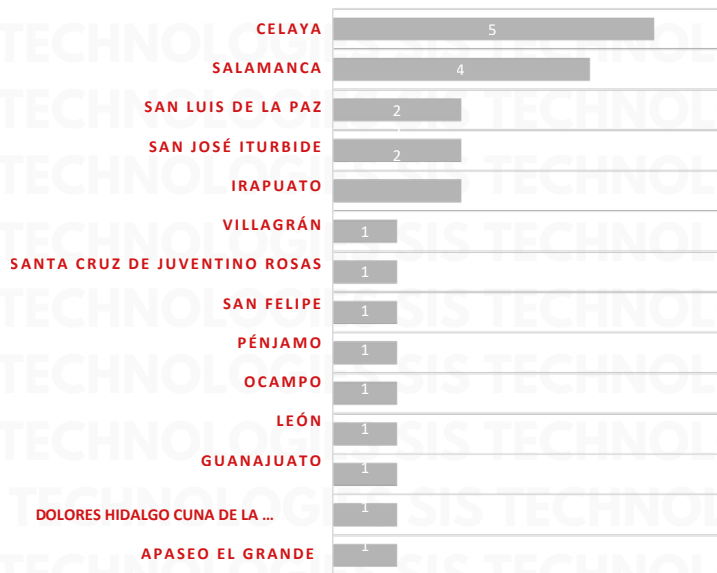

RESULTADO EDOMEX ACUMULADO AGOSTO 2025

INCIDENCIA ROBO MENSUAL

TIPO DE EMERGENCIA

RESULTADO EDMEX ACUMULADO AGOSTO 2025

HORARIO

RESULTADO JALISCO ACUMULADO AGOSTO 2025

INCIDENCIA ROBO MENSUAL

TIPO DE EMERGENCIA

HORARIO

RESULTADO MICHOACÁN ACUMULADO AGOSTO 2025

INCIDENCIA ROBO MENSUAL

TIPO DE EMERGENCIA

RESULTADO MICHOACÁN ACUMULADO AGOSTO 2025

HORARIO

RESULTADO GUANAJUATO ACUMULADO AGOSTO 2025

INCIDENCIA ROBO MENSUAL

TIPO DE EMERGENCIA

RESULTADO GUANAJUATO ACUMULADO AGOSTO 2025

HORARIO

RESULTADO PUEBLA ACUMULADO AGOSTO 2025

INCIDENCIA ROBO MENSUAL

TIPO DE EMERGENCIA

RESULTADO MICHOACÁN ACUMULADO AGOSTO 2025

HORARIO