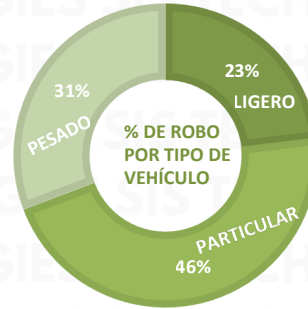

RESULTADO EDOMEX ACUMULADO AGOSTO 2025

INCIDENCIA ROBO MENSUAL

TIPO DE EMERGENCIA

RESULTADO EDMEX ACUMULADO AGOSTO 2025

HORARIO

RESULTADO JALISCO ACUMULADO AGOSTO 2025

INCIDENCIA ROBO MENSUAL

TIPO DE EMERGENCIA

HORARIO

RESULTADO MICHOACÁN ACUMULADO AGOSTO 2025

INCIDENCIA ROBO MENSUAL

TIPO DE EMERGENCIA

RESULTADO MICHOACÁN ACUMULADO AGOSTO 2025

HORARIO

RESULTADO GUANAJUATO ACUMULADO AGOSTO 2025

INCIDENCIA ROBO MENSUAL