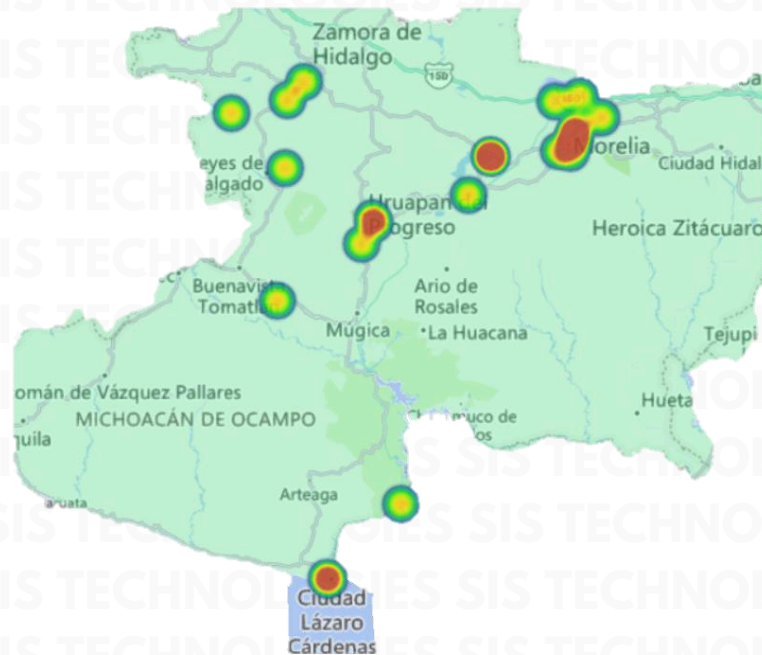

HORARIO

RESULTADO MICHOACÁN ACUMULADO AGOSTO 2025

INCIDENCIA ROBO MENSUAL

TIPO DE EMERGENCIA

RESULTADO MICHOACÁN ACUMULADO AGOSTO 2025

HORARIO

RESULTADO GUANAJUATO ACUMULADO AGOSTO 2025

INCIDENCIA ROBO MENSUAL

TIPO DE EMERGENCIA

RESULTADO GUANAJUATO ACUMULADO AGOSTO 2025

HORARIO

RESULTADO PUEBLA ACUMULADO AGOSTO 2025

INCIDENCIA ROBO MENSUAL

TIPO DE EMERGENCIA

RESULTADO MICHOACÁN ACUMULADO AGOSTO 2025

HORARIO