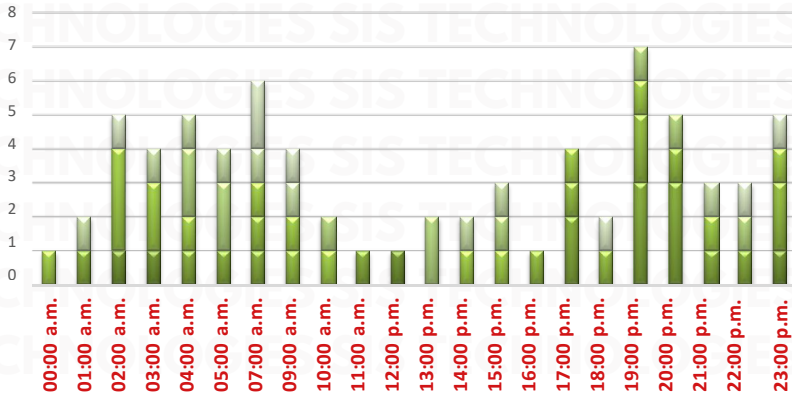

RESULTADO EDOMEX ACUMULADO AGOSTO 2025

INCIDENCIA ROBO MENSUAL

TIPO DE EMERGENCIA

RESULTADO EDMEX ACUMULADO AGOSTO 2025

HORARIO

RESULTADO JALISCO ACUMULADO AGOSTO 2025

INCIDENCIA ROBO MENSUAL

TIPO DE EMERGENCIA

HORARIO

RESULTADO MICHOACÁN ACUMULADO AGOSTO 2025

INCIDENCIA ROBO MENSUAL

TIPO DE EMERGENCIA

RESULTADO MICHOACÁN ACUMULADO AGOSTO 2025

HORARIO

RESULTADO GUANAJUATO ACUMULADO AGOSTO 2025

INCIDENCIA ROBO MENSUAL

TIPO DE EMERGENCIA

RESULTADO GUANAJUATO ACUMULADO AGOSTO 2025

HORARIO

RESULTADO PUEBLA ACUMULADO AGOSTO 2025

INCIDENCIA ROBO MENSUAL

TIPO DE EMERGENCIA

RESULTADO MICHOACÁN ACUMULADO AGOSTO 2025

HORARIO