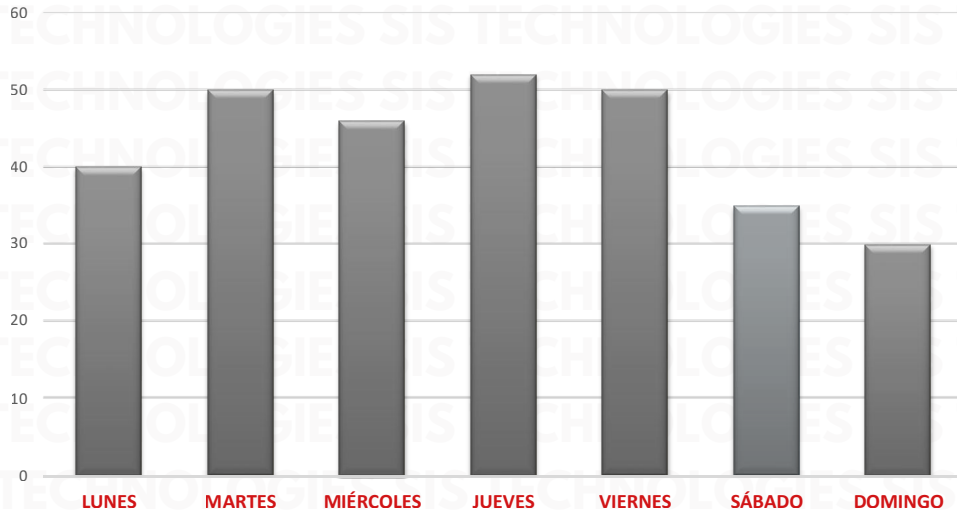

ESTADO	EVENTOS	%
EDOMEX	72	24%
JALISCO	31	10%
MICHOACÁN	26	9%
GUANAJUATO	24	8%
PUEBLA	23	7%
RESTO	127	42%
TOTAL	303	100%

PROMEDIO MENSUAL DE ROBOS POR AÑO 2022/2025 DEL MES DE AGOSTO

2022

PROMEDIO MES 294

2023

PROMEDIO MES 272

2024

PROMEDIO MES 289

2025

PROMEDIO MES 303

DISTRIBUCIÓN DE ROBO POR DÍA DE LA SEMANA AGOSTO 2025 NIVEL NACIONAL

Reportes de robo de vehículos motorizados y/o remolques con tecnología GPS monitoreados por los asociados ANERP.V.
 Los reportes se integran con un folio de predenuncia, aún cuando no culminen en una Carpeta del Investigación.