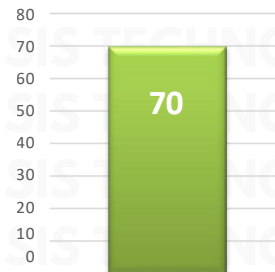

INCIDENCIA ROBO MENSUAL