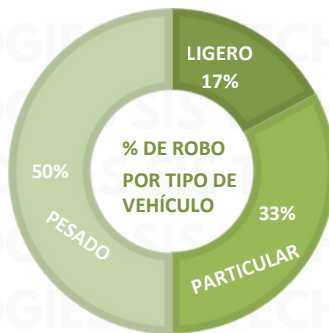

RESULTADO EDOMEX ACUMULADO SEPTIEMBRE 2025