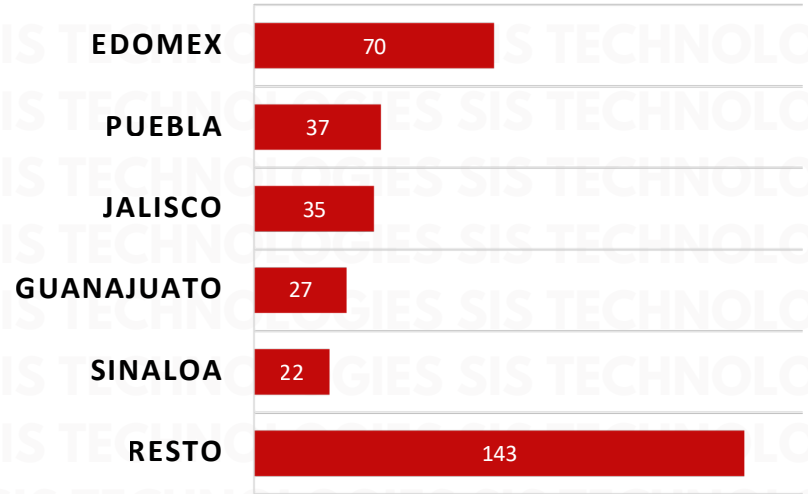

# ACUMULADO DE ROBOS 2022 - 2025

## TOTAL NACIONAL ROBO DE VEHÍCULOS ACUMULADOS AL MES DE SEPTIEMBRE 2025

ESTADO	2024	2025
EDOMEX	71	70
PUEBLA	63	37
JALISCO	34	35
GUANAJUATO	21	27
SINALOA	17	22
RESTO	107	143
TOTAL	313	334

# TOTAL NACIONAL ROBO DE VEHÍCULOS ACUMULADO AL MES DE SEPTIEMBRE 2025

Reportes de robo de vehículos motorizados y/o remolques con tecnología GPS monitoreados por los asociados ANERP.V.  
Los reportes se integran con un folio de predenuncia, aún cuando no culminen en una Carpeta del Investigación.

ESTADO	EVENTOS	%
EDOMEX	70	21%
PUEBLA	37	11%
JALISCO	35	10%
GUANAJUATO	27	8%
SINALOA	22	7%
RESTO	143	43%
TOTAL	334	100%