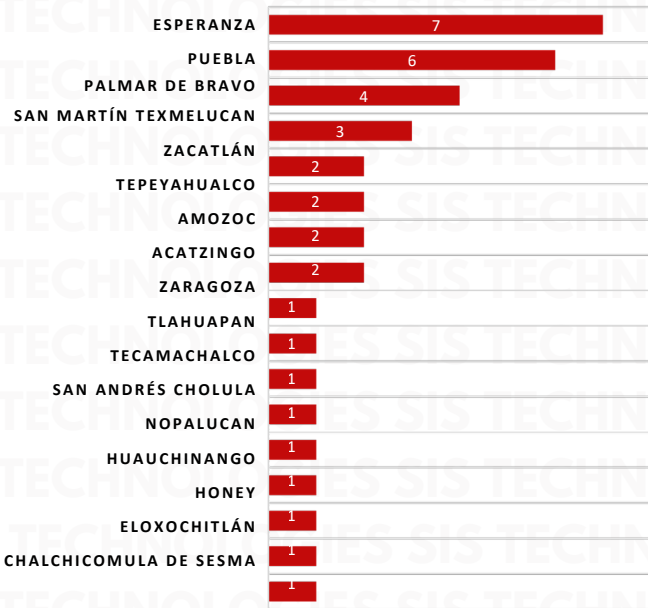

## INCIDENCIA ROBO MENSUAL

## TIPO DE EMERGENCIA

# RESULTADO EDMEX ACUMULADO SEPTIEMBRE 2025

HORARIO

# RESULTADO PUEBLA ACUMULADO SEPTIEMBRE 2025