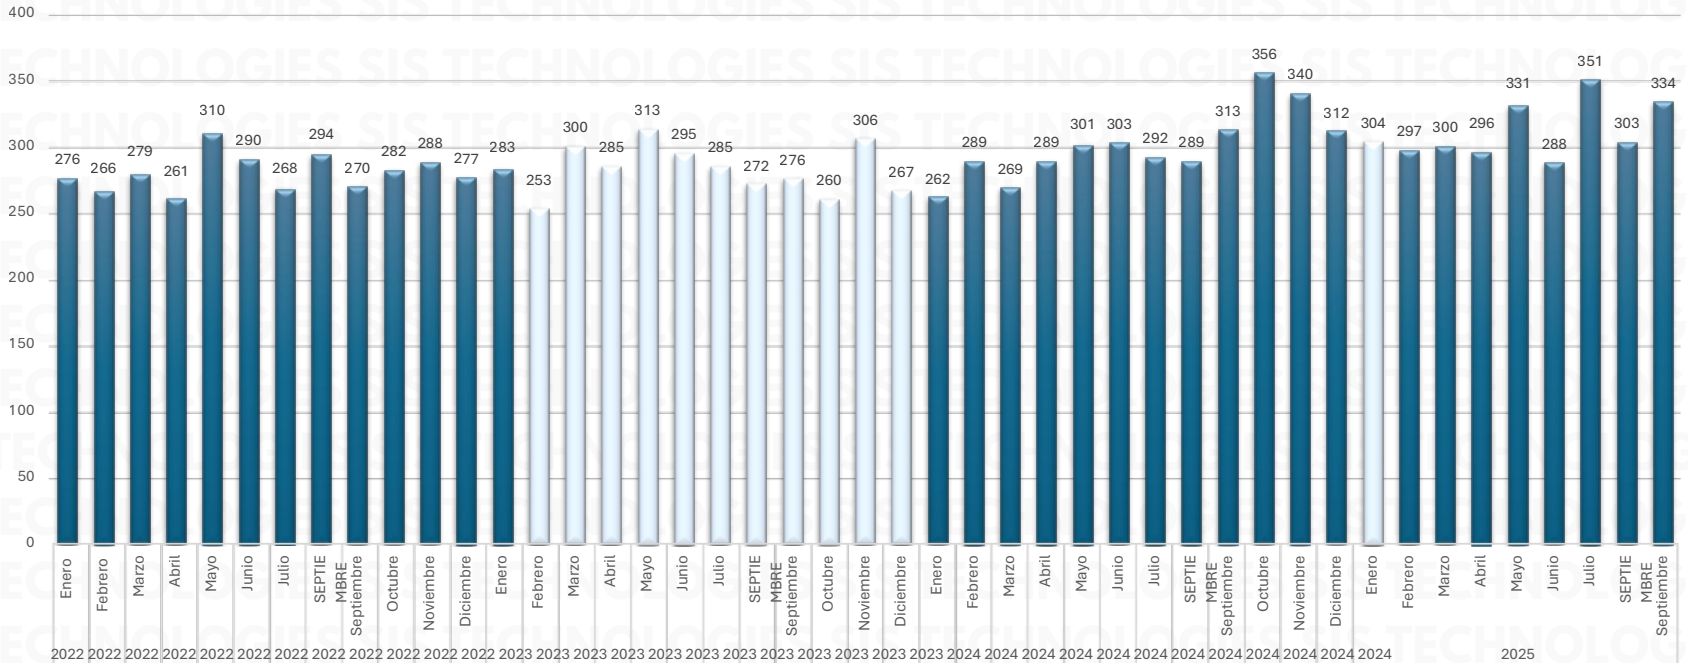

# INFORME MENSUAL DE ROBOS

SEPTIEMBRE 2025

# ACUMULADO DE ROBOS 2022 - 2025

## TOTAL NACIONAL ROBO DE VEHÍCULOS ACUMULADOS AL MES DE SEPTIEMBRE 2025

ESTADO	2024	2025
EDOMEX	71	70
PUEBLA	63	37
JALISCO	34	35
GUANAJUATO	21	27
SINALOA	17	22
RESTO	107	143
TOTAL	313	334