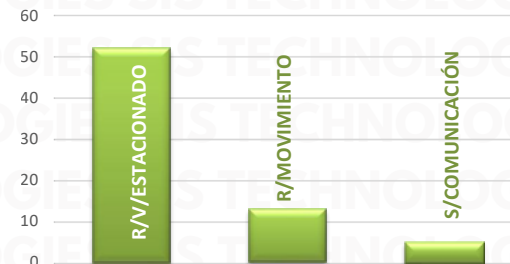

TIPO DE EMERGENCIA