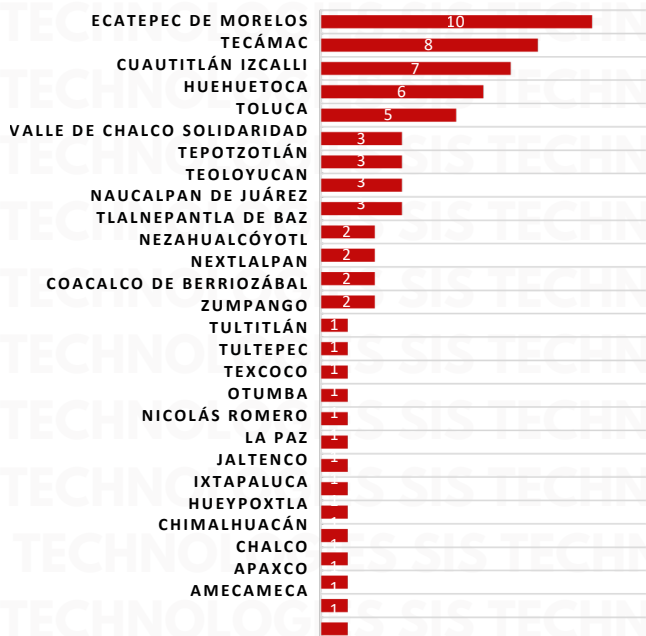

DÍA	TOTAL	%
LUNES	42	13%
MARTES	68	20%
MIÉRCOLES	55	16%
JUEVES	50	15%
VIERNES	46	14%
SÁBADO	38	12%
DOMINGO	35	10%
<b>TOTAL</b>	<b>334</b>	<b>100%</b>

# MAPAS DE CALOR POR ESTADO SEPTIEMBRE 2025

WWW.RASTREOGPS.COM

Aviso: "Información propiedad de ANERPV, cualquier reproducción parcial o total requiere autorización por escrito"

# RESULTADO EDOMEX ACUMULADO SEPTIEMBRE 2025