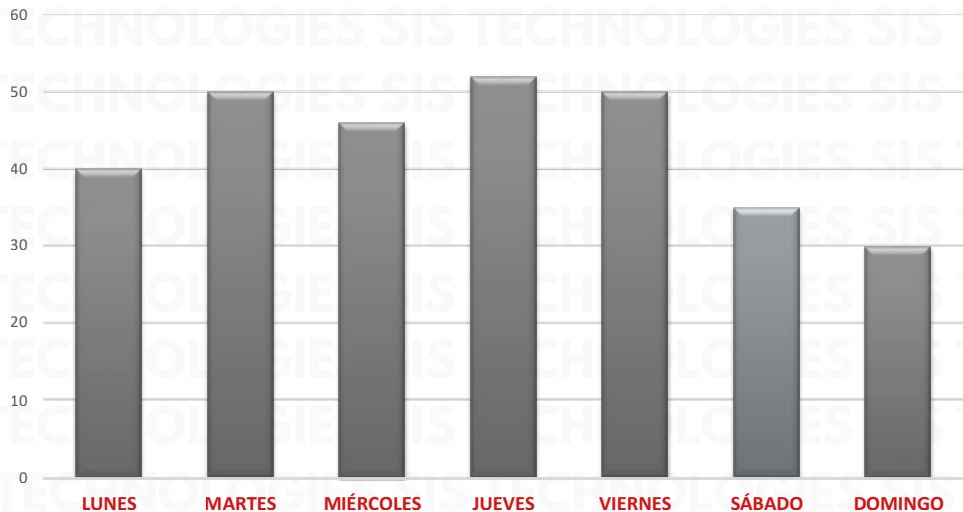

DISTRIBUCIÓN DE ROBO POR DÍA DE LA SEMANA SEPTIEMBRE 2025 NIVEL NACIONAL

Reportes de robo de vehículos motorizados y/o remolques con tecnología GPS monitoreados por los asociados ANERP.V.
Los reportes se integran con un folio de predenuncia, aún cuando no culminen en una Carpeta del Investigación.

DÍA	TOTAL	%
LUNES	42	13%
MARTES	68	20%
MIÉRCOLES	55	16%
JUEVES	50	15%
VIERNES	46	14%
SÁBADO	38	12%
DOMINGO	35	10%
TOTAL	334	100%