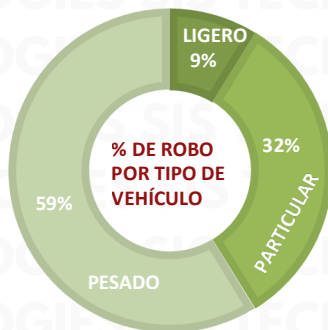

RESULTADO EDOMEX ACUMULADO OCTUBRE 2025