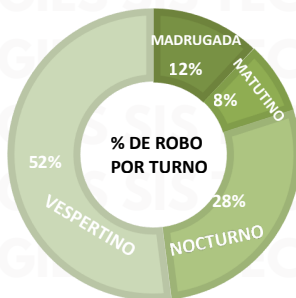

RESULTADO EDOMEX ACUMULADO OCTUBRE 2025

INCIDENCIA ROBO MENSUAL

TIPO DE EMERGENCIA

RESULTADO EDOMEX ACUMULADO OCTUBRE 2025

HORARIO

RESULTADO PUEBLA ACUMULADO OCTUBRE 2025

INCIDENCIA ROBO MENSUAL

TIPO DE EMERGENCIA

RESULTADO PUEBLA ACUMULADO OCTUBRE 2025

HORARIO

RESULTADO JALISCO ACUMULADO OCTUBRE 2025

INCIDENCIA ROBO MENSUAL

TIPO DE EMERGENCIA

HORARIO

RESULTADO GUANAJUATO ACUMULADO OCTUBRE 2025

INCIDENCIA ROBO MENSUAL

TIPO DE EMERGENCIA

HORARIO

RESULTADO MICHOACÁN ACUMULADO OCTUBRE 2025

INCIDENCIA ROBO MENSUAL

TIPO DE EMERGENCIA

RESULTADO MICHOACÁN ACUMULADO OCTUBRE 2025

HORARIO

¡GRACIAS!