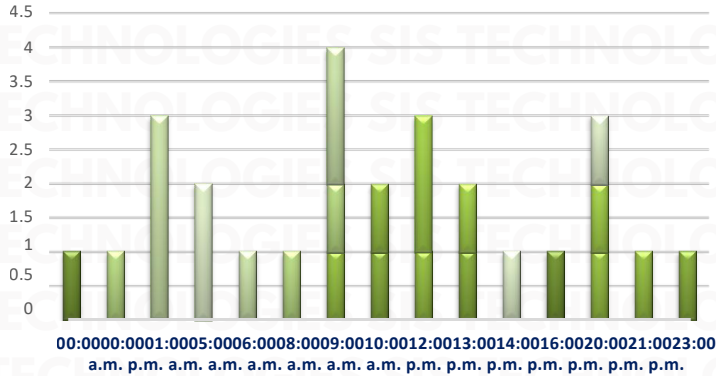

RESULTADO EDOMEX ACUMULADO OCTUBRE 2025

INCIDENCIA ROBO MENSUAL

TIPO DE EMERGENCIA

RESULTADO EDOMEX ACUMULADO OCTUBRE 2025

HORARIO

RESULTADO PUEBLA ACUMULADO OCTUBRE 2025

INCIDENCIA ROBO MENSUAL

TIPO DE EMERGENCIA

RESULTADO PUEBLA ACUMULADO OCTUBRE 2025

HORARIO

RESULTADO JALISCO ACUMULADO OCTUBRE 2025

INCIDENCIA ROBO MENSUAL

TIPO DE EMERGENCIA

HORARIO

RESULTADO GUANAJUATO ACUMULADO OCTUBRE 2025

INCIDENCIA ROBO MENSUAL

TIPO DE EMERGENCIA

HORARIO

RESULTADO MICHOACÁN ACUMULADO OCTUBRE 2025

INCIDENCIA ROBO MENSUAL

TIPO DE EMERGENCIA

RESULTADO MICHOACÁN ACUMULADO OCTUBRE 2025

HORARIO

¡GRACIAS!