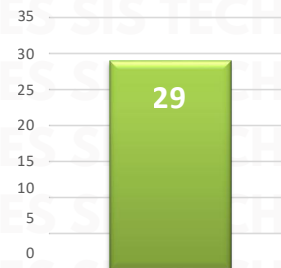

RESULTADO EDOMEX ACUMULADO OCTUBRE 2025

INCIDENCIA ROBO MENSUAL

TIPO DE EMERGENCIA

RESULTADO EDOMEX ACUMULADO OCTUBRE 2025

HORARIO

RESULTADO PUEBLA ACUMULADO OCTUBRE 2025

INCIDENCIA ROBO MENSUAL

TIPO DE EMERGENCIA

RESULTADO PUEBLA ACUMULADO OCTUBRE 2025

HORARIO

RESULTADO JALISCO ACUMULADO OCTUBRE 2025

INCIDENCIA ROBO MENSUAL

TIPO DE EMERGENCIA

HORARIO

RESULTADO GUANAJUATO ACUMULADO OCTUBRE 2025

INCIDENCIA ROBO MENSUAL