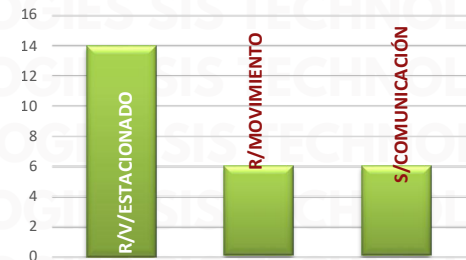

RESULTADO EDOMEX ACUMULADO OCTUBRE 2025

INCIDENCIA ROBO MENSUAL

TIPO DE EMERGENCIA

RESULTADO EDOMEX ACUMULADO OCTUBRE 2025

HORARIO

RESULTADO PUEBLA ACUMULADO OCTUBRE 2025

INCIDENCIA ROBO MENSUAL

TIPO DE EMERGENCIA

RESULTADO PUEBLA ACUMULADO OCTUBRE 2025

HORARIO

RESULTADO JALISCO ACUMULADO OCTUBRE 2025

INCIDENCIA ROBO MENSUAL

TIPO DE EMERGENCIA

HORARIO

RESULTADO GUANAJUATO ACUMULADO OCTUBRE 2025

INCIDENCIA ROBO MENSUAL

TIPO DE EMERGENCIA

HORARIO

RESULTADO MICHOACÁN ACUMULADO OCTUBRE 2025

INCIDENCIA ROBO MENSUAL

TIPO DE EMERGENCIA

RESULTADO MICHOACÁN ACUMULADO OCTUBRE 2025

HORARIO

¡GRACIAS!