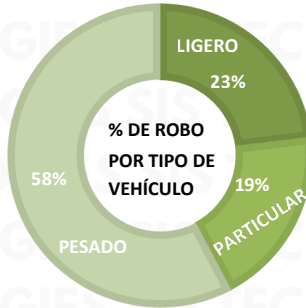

RESULTADO PUEBLA ACUMULADO OCTUBRE 2025

HORARIO

RESULTADO JALISCO ACUMULADO OCTUBRE 2025

INCIDENCIA ROBO MENSUAL

TIPO DE EMERGENCIA

HORARIO

RESULTADO GUANAJUATO ACUMULADO OCTUBRE 2025

INCIDENCIA ROBO MENSUAL

TIPO DE EMERGENCIA

HORARIO

RESULTADO MICHOACÁN ACUMULADO OCTUBRE 2025

INCIDENCIA ROBO MENSUAL

TIPO DE EMERGENCIA

RESULTADO MICHOACÁN ACUMULADO OCTUBRE 2025

HORARIO

¡GRACIAS!