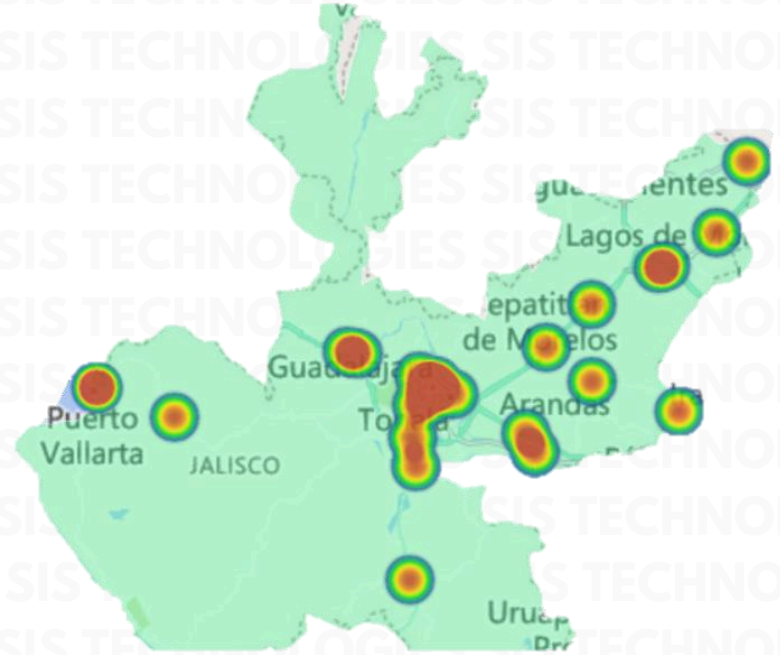

RESULTADO PUEBLA ACUMULADO OCTUBRE 2025

HORARIO

RESULTADO JALISCO ACUMULADO OCTUBRE 2025

INCIDENCIA ROBO MENSUAL

TIPO DE EMERGENCIA

HORARIO

RESULTADO GUANAJUATO ACUMULADO OCTUBRE 2025

INCIDENCIA ROBO MENSUAL

TIPO DE EMERGENCIA

HORARIO

RESULTADO MICHOACÁN ACUMULADO OCTUBRE 2025

INCIDENCIA ROBO MENSUAL

TIPO DE EMERGENCIA

RESULTADO MICHOACÁN ACUMULADO OCTUBRE 2025

HORARIO

¡GRACIAS!