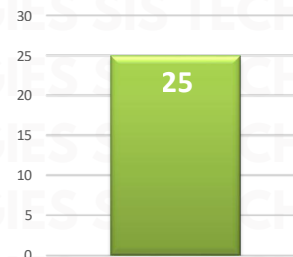

RESULTADO PUEBLA ACUMULADO OCTUBRE 2025

HORARIO

RESULTADO JALISCO ACUMULADO OCTUBRE 2025

INCIDENCIA ROBO MENSUAL

TIPO DE EMERGENCIA

HORARIO

RESULTADO GUANAJUATO ACUMULADO OCTUBRE 2025

INCIDENCIA ROBO MENSUAL

TIPO DE EMERGENCIA

HORARIO

RESULTADO MICHOACÁN ACUMULADO OCTUBRE 2025

INCIDENCIA ROBO MENSUAL

TIPO DE EMERGENCIA

RESULTADO MICHOACÁN ACUMULADO OCTUBRE 2025

HORARIO

¡GRACIAS!