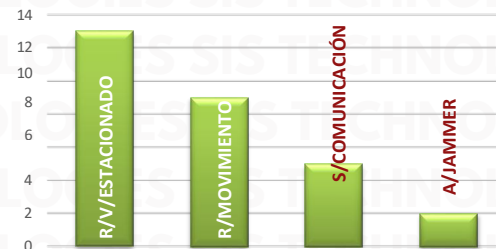

RESULTADO EDOMEX ACUMULADO OCTUBRE 2025

INCIDENCIA ROBO MENSUAL

TIPO DE EMERGENCIA

RESULTADO EDOMEX ACUMULADO OCTUBRE 2025

HORARIO

RESULTADO PUEBLA ACUMULADO OCTUBRE 2025

INCIDENCIA ROBO MENSUAL

TIPO DE EMERGENCIA

RESULTADO PUEBLA ACUMULADO OCTUBRE 2025

HORARIO

RESULTADO JALISCO ACUMULADO OCTUBRE 2025

INCIDENCIA ROBO MENSUAL

TIPO DE EMERGENCIA

HORARIO

RESULTADO GUANAJUATO ACUMULADO OCTUBRE 2025

INCIDENCIA ROBO MENSUAL

TIPO DE EMERGENCIA

HORARIO

RESULTADO MICHOACÁN ACUMULADO OCTUBRE 2025

INCIDENCIA ROBO MENSUAL

TIPO DE EMERGENCIA

RESULTADO MICHOACÁN ACUMULADO OCTUBRE 2025

HORARIO

¡GRACIAS!