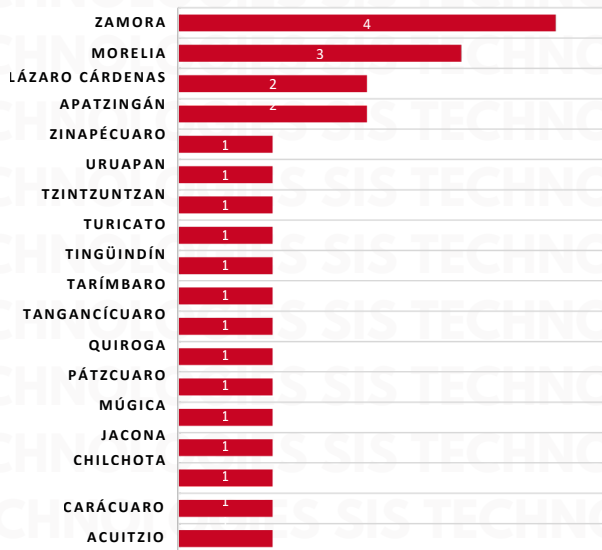

RESULTADO PUEBLA ACUMULADO OCTUBRE 2025

HORARIO

RESULTADO JALISCO ACUMULADO OCTUBRE 2025

INCIDENCIA ROBO MENSUAL

TIPO DE EMERGENCIA

HORARIO

RESULTADO GUANAJUATO ACUMULADO OCTUBRE 2025

INCIDENCIA ROBO MENSUAL

TIPO DE EMERGENCIA

HORARIO

RESULTADO MICHOACÁN ACUMULADO OCTUBRE 2025

INCIDENCIA ROBO MENSUAL

TIPO DE EMERGENCIA

RESULTADO MICHOACÁN ACUMULADO OCTUBRE 2025

HORARIO

¡GRACIAS!