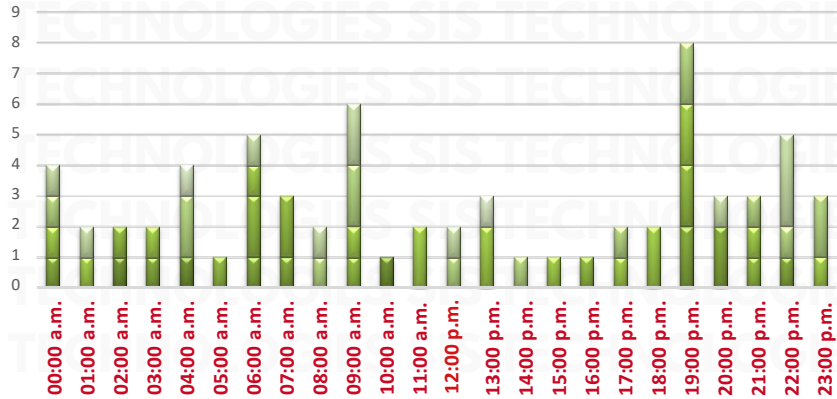

DÍA	TOTAL	%
LUNES	37	11%
MARTES	55	17%
MIÉRCOLES	66	20%
JUEVES	75	23%
VIERNES	64	19%
SÁBADO	23	7%
DOMINGO	12	3%
TOTAL	332	100%

MAPAS DE CALOR POR ESTADO OCTUBRE 2025

WWW.RASTREOGPS.COM

Aviso: "Información propiedad de ANERPV, cualquier reproducción parcial o total requiere autorización por escrito"

RESULTADO EDOMEX ACUMULADO OCTUBRE 2025

INCIDENCIA ROBO MENSUAL

TIPO DE EMERGENCIA

RESULTADO EDOMEX ACUMULADO OCTUBRE 2025

HORARIO

RESULTADO PUEBLA ACUMULADO OCTUBRE 2025

INCIDENCIA ROBO MENSUAL

TIPO DE EMERGENCIA

RESULTADO PUEBLA ACUMULADO OCTUBRE 2025

HORARIO

RESULTADO JALISCO ACUMULADO OCTUBRE 2025

INCIDENCIA ROBO MENSUAL

TIPO DE EMERGENCIA

HORARIO

RESULTADO GUANAJUATO ACUMULADO OCTUBRE 2025

INCIDENCIA ROBO MENSUAL

TIPO DE EMERGENCIA

HORARIO

RESULTADO MICHOACÁN ACUMULADO OCTUBRE 2025

INCIDENCIA ROBO MENSUAL

TIPO DE EMERGENCIA

RESULTADO MICHOACÁN ACUMULADO OCTUBRE 2025

HORARIO

¡GRACIAS!