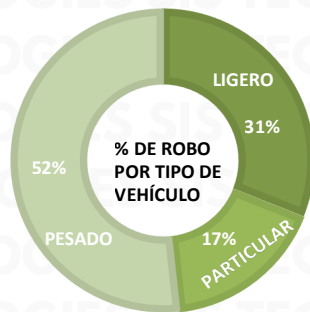

2024 PROMEDIO MES 356

2025 PROMEDIO MES 332

DISTRIBUCIÓN DE ROBO POR DÍA DE LA SEMANA OCTUBRE 2025 NIVEL NACIONAL

Reportes de robo de vehículos motorizados y/o remolques con tecnología GPS monitoreados por los asociados ANERP.V.
 Los reportes se integran con un folio de predenuncia, aún cuando no culminen en una Carpeta del Investigación.

RESULTADO EDOMEX ACUMULADO OCTUBRE 2025

INCIDENCIA ROBO MENSUAL

TIPO DE EMERGENCIA

RESULTADO EDOMEX ACUMULADO OCTUBRE 2025

HORARIO

RESULTADO PUEBLA ACUMULADO OCTUBRE 2025

INCIDENCIA ROBO MENSUAL

TIPO DE EMERGENCIA

RESULTADO PUEBLA ACUMULADO OCTUBRE 2025

HORARIO

RESULTADO JALISCO ACUMULADO OCTUBRE 2025

INCIDENCIA ROBO MENSUAL

TIPO DE EMERGENCIA

HORARIO

RESULTADO GUANAJUATO ACUMULADO OCTUBRE 2025

INCIDENCIA ROBO MENSUAL