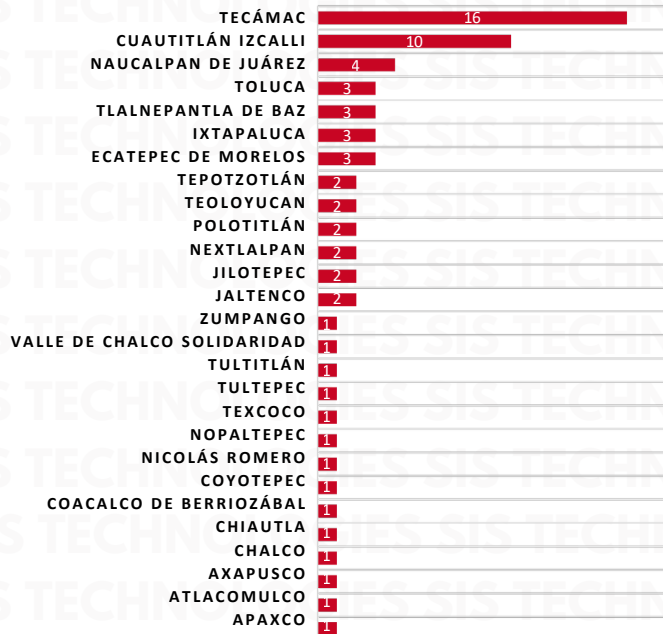

2024 PROMEDIO MES 356

2025 PROMEDIO MES 332

DISTRIBUCIÓN DE ROBO POR DÍA DE LA SEMANA OCTUBRE 2025 NIVEL NACIONAL

Reportes de robo de vehículos motorizados y/o remolques con tecnología GPS monitoreados por los asociados ANERP.V.
 Los reportes se integran con un folio de predenuncia, aún cuando no culminen en una Carpeta del Investigación.

DÍA	TOTAL	%
LUNES	37	11%
MARTES	55	17%
MIÉRCOLES	66	20%
JUEVES	75	23%
VIERNES	64	19%
SÁBADO	23	7%
DOMINGO	12	3%
TOTAL	332	100%

MAPAS DE CALOR POR ESTADO OCTUBRE 2025

WWW.RASTREOGPS.COM

Aviso: "Información propiedad de ANERPV, cualquier reproducción parcial o total requiere autorización por escrito"

RESULTADO EDOMEX ACUMULADO OCTUBRE 2025

INCIDENCIA ROBO MENSUAL

TIPO DE EMERGENCIA

RESULTADO EDOMEX ACUMULADO OCTUBRE 2025

HORARIO

RESULTADO PUEBLA ACUMULADO OCTUBRE 2025

INCIDENCIA ROBO MENSUAL

TIPO DE EMERGENCIA

RESULTADO PUEBLA ACUMULADO OCTUBRE 2025

HORARIO

RESULTADO JALISCO ACUMULADO OCTUBRE 2025

INCIDENCIA ROBO MENSUAL

TIPO DE EMERGENCIA

HORARIO

RESULTADO GUANAJUATO ACUMULADO OCTUBRE 2025

INCIDENCIA ROBO MENSUAL