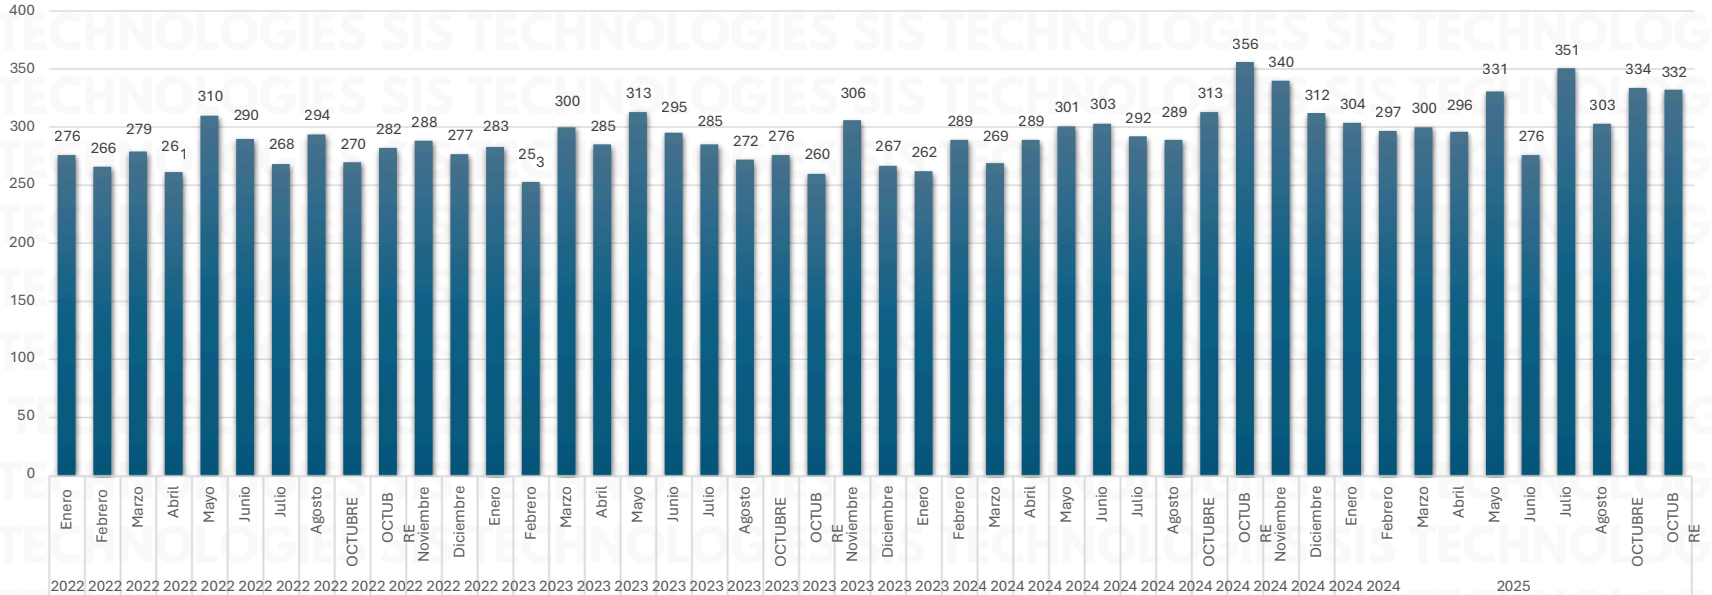

INFORME MENSUAL DE ROBOS

OCTUBRE 2025

ESTADÍSTICAS ANERPV

Aviso: "Información propiedad de ANERPV, cualquier reproducción parcial o total requiere autorización por escrito"

ACUMULADO DE ROBOS 2022 - 2025

TOTAL NACIONAL ROBO DE VEHÍCULOS ACUMULADOS AL MES DE OCTUBRE 2025

ESTADO	2024	2025
EDOMEX	74	68
PUEBLA	69	29
JALISCO	42	27
GUANAJUATO	25	26
MICHOACÁN	11	25
RESTO	135	157
TOTAL	356	332

TOTAL NACIONAL ROBO DE VEHÍCULOS ACUMULADO AL MES DE OCTUBRE 2025

Reportes de robo de vehículos motorizados y/o remolques con tecnología GPS monitoreados por los asociados ANERP.V.
 Los reportes se integran con un folio de predenuncia, aún cuando no culminen en una Carpeta de Investigación.

ESTADO	EVENTOS	%
EDOMEX	68	20%
PUEBLA	29	9%
JALISCO	27	8%
GUANAJUATO	26	8%
MICHOACÁN	25	8%
RESTO	157	47%
TOTAL	332	100%

RESULTADOS ROBOS NACIONAL POR TIPO DE VEHÍCULOS Y ESTADO ACUMULADO AL MES DE OCTUBRE 2025