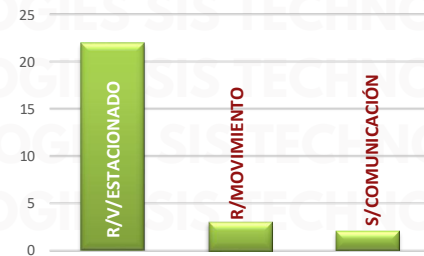

RESULTADO EDOMEX ACUMULADO OCTUBRE 2025

INCIDENCIA ROBO MENSUAL

TIPO DE EMERGENCIA

RESULTADO EDOMEX ACUMULADO OCTUBRE 2025

HORARIO

RESULTADO PUEBLA ACUMULADO OCTUBRE 2025

INCIDENCIA ROBO MENSUAL

TIPO DE EMERGENCIA

RESULTADO PUEBLA ACUMULADO OCTUBRE 2025

HORARIO

RESULTADO JALISCO ACUMULADO OCTUBRE 2025

INCIDENCIA ROBO MENSUAL

TIPO DE EMERGENCIA

HORARIO

RESULTADO GUANAJUATO ACUMULADO OCTUBRE 2025

INCIDENCIA ROBO MENSUAL

TIPO DE EMERGENCIA

HORARIO

RESULTADO MICHOACÁN ACUMULADO OCTUBRE 2025

INCIDENCIA ROBO MENSUAL

TIPO DE EMERGENCIA

RESULTADO MICHOACÁN ACUMULADO OCTUBRE 2025

HORARIO

¡GRACIAS!