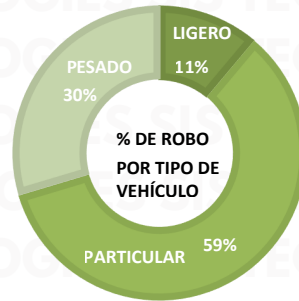

2024 PROMEDIO MES 356

2025 PROMEDIO MES 332

DISTRIBUCIÓN DE ROBO POR DÍA DE LA SEMANA OCTUBRE 2025 NIVEL NACIONAL

Reportes de robo de vehículos motorizados y/o remolques con tecnología GPS monitoreados por los asociados ANERP.V.
 Los reportes se integran con un folio de predenuncia, aún cuando no culminen en una Carpeta del Investigación.

RESULTADO EDOMEX ACUMULADO OCTUBRE 2025

INCIDENCIA ROBO MENSUAL

TIPO DE EMERGENCIA

RESULTADO EDOMEX ACUMULADO OCTUBRE 2025

HORARIO

RESULTADO PUEBLA ACUMULADO OCTUBRE 2025

INCIDENCIA ROBO MENSUAL

TIPO DE EMERGENCIA

RESULTADO PUEBLA ACUMULADO OCTUBRE 2025

HORARIO

RESULTADO JALISCO ACUMULADO OCTUBRE 2025

INCIDENCIA ROBO MENSUAL

TIPO DE EMERGENCIA

HORARIO

RESULTADO GUANAJUATO ACUMULADO OCTUBRE 2025

INCIDENCIA ROBO MENSUAL