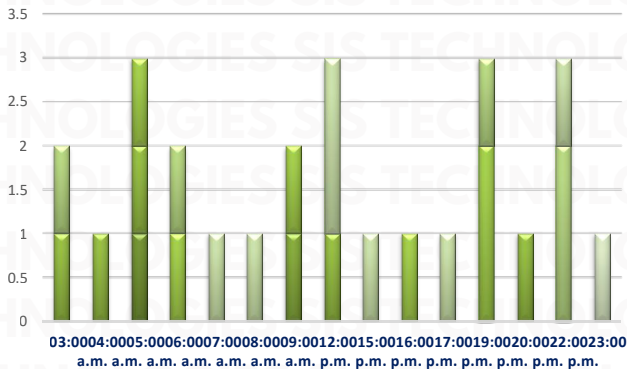

RESULTADO PUEBLA ACUMULADO OCTUBRE 2025

HORARIO

RESULTADO JALISCO ACUMULADO OCTUBRE 2025

INCIDENCIA ROBO MENSUAL

TIPO DE EMERGENCIA

HORARIO

RESULTADO GUANAJUATO ACUMULADO OCTUBRE 2025

INCIDENCIA ROBO MENSUAL

TIPO DE EMERGENCIA

HORARIO

RESULTADO MICHOACÁN ACUMULADO OCTUBRE 2025

INCIDENCIA ROBO MENSUAL

TIPO DE EMERGENCIA

RESULTADO MICHOACÁN ACUMULADO OCTUBRE 2025

HORARIO

¡GRACIAS!