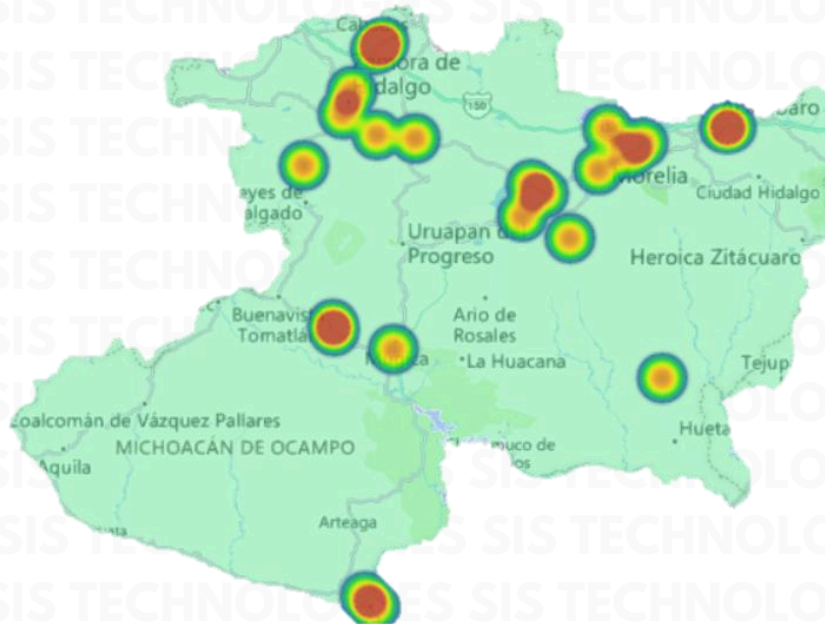

RESULTADO PUEBLA ACUMULADO OCTUBRE 2025

HORARIO

RESULTADO JALISCO ACUMULADO OCTUBRE 2025

INCIDENCIA ROBO MENSUAL

TIPO DE EMERGENCIA

HORARIO

RESULTADO GUANAJUATO ACUMULADO OCTUBRE 2025

INCIDENCIA ROBO MENSUAL

TIPO DE EMERGENCIA

HORARIO

RESULTADO MICHOACÁN ACUMULADO OCTUBRE 2025

INCIDENCIA ROBO MENSUAL

TIPO DE EMERGENCIA

RESULTADO MICHOACÁN ACUMULADO OCTUBRE 2025

HORARIO

¡GRACIAS!