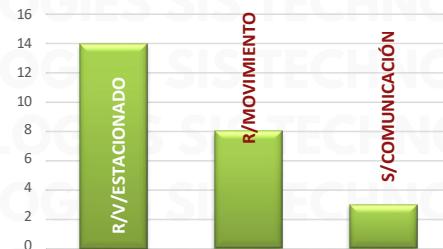

RESULTADO PUEBLA ACUMULADO OCTUBRE 2025

HORARIO

RESULTADO JALISCO ACUMULADO OCTUBRE 2025

INCIDENCIA ROBO MENSUAL

TIPO DE EMERGENCIA

HORARIO

RESULTADO GUANAJUATO ACUMULADO OCTUBRE 2025

INCIDENCIA ROBO MENSUAL

TIPO DE EMERGENCIA

HORARIO

RESULTADO MICHOACÁN ACUMULADO OCTUBRE 2025

INCIDENCIA ROBO MENSUAL

TIPO DE EMERGENCIA

RESULTADO MICHOACÁN ACUMULADO OCTUBRE 2025

HORARIO

¡GRACIAS!