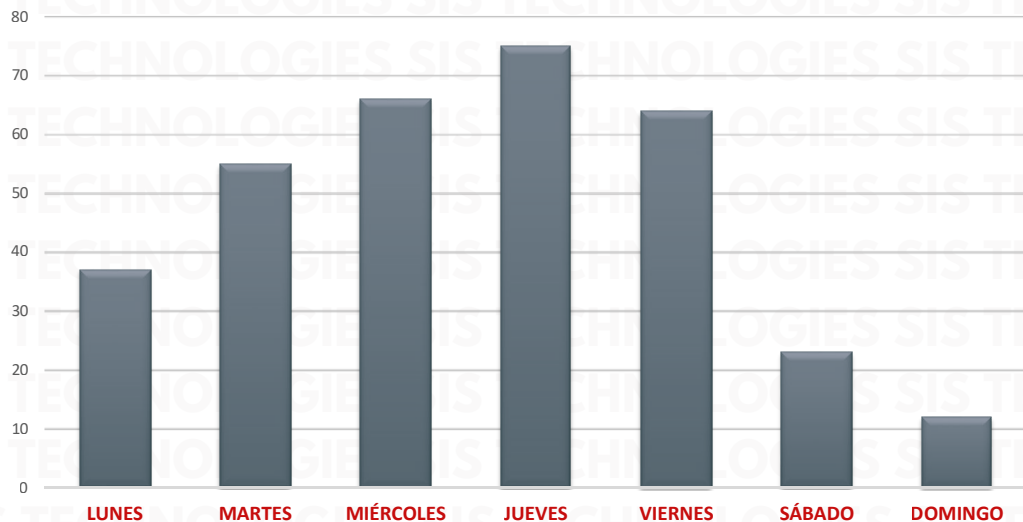

EDOMEX	68	20%
PUEBLA	29	9%
JALISCO	27	8%
GUANAJUATO	26	8%
MICHOACÁN	25	8%
RESTO	157	47%
TOTAL	332	100%

PROMEDIO MENSUAL DE ROBOS POR AÑO 2022/2025 DEL MES DE OCTUBRE

2022 PROMEDIO MES 282

2023 PROMEDIO MES 260

2024 PROMEDIO MES 356

2025 PROMEDIO MES 332

DISTRIBUCIÓN DE ROBO POR DÍA DE LA SEMANA OCTUBRE 2025 NIVEL NACIONAL

Reportes de robo de vehículos motorizados y/o remolques con tecnología GPS monitoreados por los asociados ANERP.V.
 Los reportes se integran con un folio de predenuncia, aún cuando no culminen en una Carpeta del Investigación.

RESULTADO EDOMEX ACUMULADO OCTUBRE 2025

INCIDENCIA ROBO MENSUAL

TIPO DE EMERGENCIA

RESULTADO EDOMEX ACUMULADO OCTUBRE 2025

HORARIO

RESULTADO PUEBLA ACUMULADO OCTUBRE 2025

INCIDENCIA ROBO MENSUAL

TIPO DE EMERGENCIA