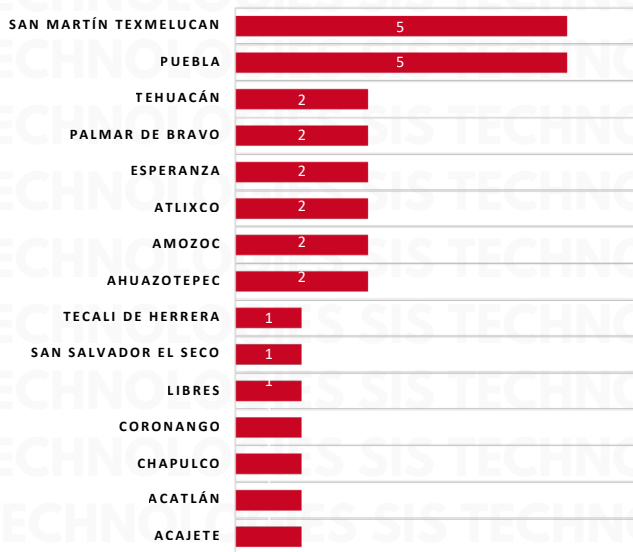

DÍA	TOTAL	%
LUNES	37	11%
MARTES	55	17%
MIÉRCOLES	66	20%
JUEVES	75	23%
VIERNES	64	19%
SÁBADO	23	7%
DOMINGO	12	3%
TOTAL	332	100%

MAPAS DE CALOR POR ESTADO OCTUBRE 2025

WWW.RASTREOGPS.COM

Aviso: "Información propiedad de ANERPV, cualquier reproducción parcial o total requiere autorización por escrito"

RESULTADO EDOMEX ACUMULADO OCTUBRE 2025

INCIDENCIA ROBO MENSUAL

TIPO DE EMERGENCIA

RESULTADO EDOMEX ACUMULADO OCTUBRE 2025

HORARIO

RESULTADO PUEBLA ACUMULADO OCTUBRE 2025

INCIDENCIA ROBO MENSUAL

TIPO DE EMERGENCIA

RESULTADO PUEBLA ACUMULADO OCTUBRE 2025

HORARIO

RESULTADO JALISCO ACUMULADO OCTUBRE 2025

INCIDENCIA ROBO MENSUAL

TIPO DE EMERGENCIA

HORARIO

RESULTADO GUANAJUATO ACUMULADO OCTUBRE 2025

INCIDENCIA ROBO MENSUAL

TIPO DE EMERGENCIA

HORARIO

RESULTADO MICHOACÁN ACUMULADO OCTUBRE 2025

INCIDENCIA ROBO MENSUAL

TIPO DE EMERGENCIA

RESULTADO MICHOACÁN ACUMULADO OCTUBRE 2025

HORARIO

¡GRACIAS!