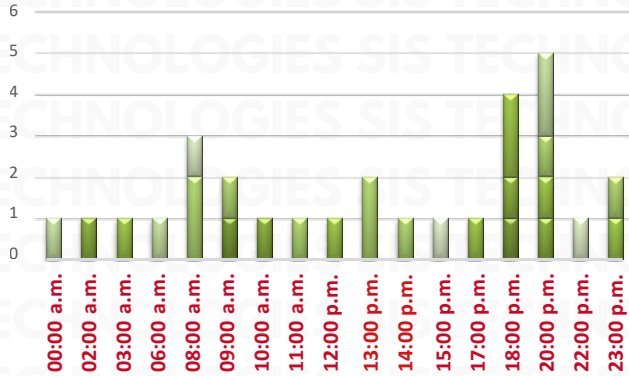

DÍA	TOTAL	%
LUNES	37	11%
MARTES	55	17%
MIÉRCOLES	66	20%
JUEVES	75	23%
VIERNES	64	19%
SÁBADO	23	7%
DOMINGO	12	3%
TOTAL	332	100%

MAPAS DE CALOR POR ESTADO OCTUBRE 2025

WWW.RASTREOGPS.COM

Aviso: "Información propiedad de ANERPV, cualquier reproducción parcial o total requiere autorización por escrito"

RESULTADO EDOMEX ACUMULADO OCTUBRE 2025

INCIDENCIA ROBO MENSUAL

TIPO DE EMERGENCIA

RESULTADO EDOMEX ACUMULADO OCTUBRE 2025

HORARIO

RESULTADO PUEBLA ACUMULADO OCTUBRE 2025

INCIDENCIA ROBO MENSUAL

TIPO DE EMERGENCIA

RESULTADO PUEBLA ACUMULADO OCTUBRE 2025

HORARIO

RESULTADO JALISCO ACUMULADO OCTUBRE 2025

INCIDENCIA ROBO MENSUAL

TIPO DE EMERGENCIA

HORARIO

RESULTADO GUANAJUATO ACUMULADO OCTUBRE 2025

INCIDENCIA ROBO MENSUAL

TIPO DE EMERGENCIA

HORARIO

RESULTADO MICHOACÁN ACUMULADO OCTUBRE 2025

INCIDENCIA ROBO MENSUAL

TIPO DE EMERGENCIA

RESULTADO MICHOACÁN ACUMULADO OCTUBRE 2025

HORARIO

¡GRACIAS!