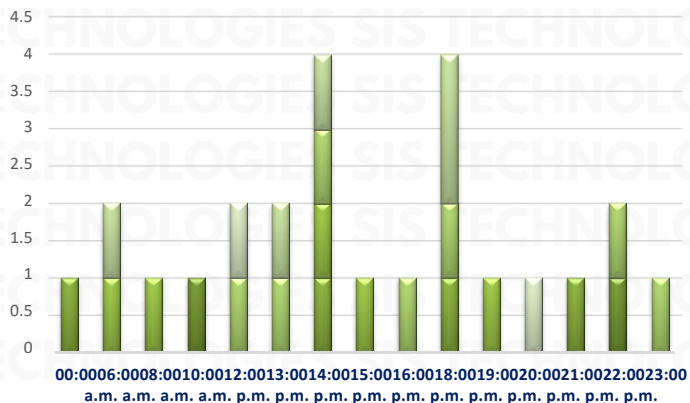

RESULTADO PUEBLA ACUMULADO OCTUBRE 2025

HORARIO

RESULTADO JALISCO ACUMULADO OCTUBRE 2025

INCIDENCIA ROBO MENSUAL

TIPO DE EMERGENCIA

HORARIO

RESULTADO GUANAJUATO ACUMULADO OCTUBRE 2025

INCIDENCIA ROBO MENSUAL

TIPO DE EMERGENCIA

HORARIO

RESULTADO MICHOACÁN ACUMULADO OCTUBRE 2025

INCIDENCIA ROBO MENSUAL

TIPO DE EMERGENCIA

RESULTADO MICHOACÁN ACUMULADO OCTUBRE 2025

HORARIO

¡GRACIAS!