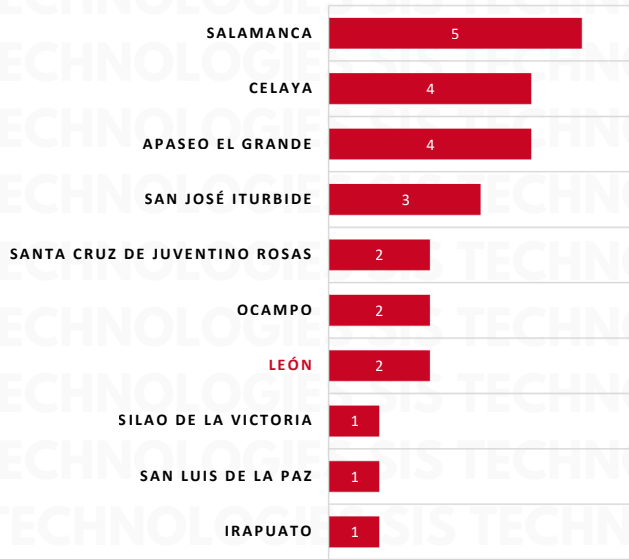

RESULTADO PUEBLA ACUMULADO OCTUBRE 2025

HORARIO

RESULTADO JALISCO ACUMULADO OCTUBRE 2025

INCIDENCIA ROBO MENSUAL

TIPO DE EMERGENCIA

HORARIO

RESULTADO GUANAJUATO ACUMULADO OCTUBRE 2025

INCIDENCIA ROBO MENSUAL

TIPO DE EMERGENCIA

HORARIO

RESULTADO MICHOACÁN ACUMULADO OCTUBRE 2025

INCIDENCIA ROBO MENSUAL

TIPO DE EMERGENCIA

RESULTADO MICHOACÁN ACUMULADO OCTUBRE 2025

HORARIO

¡GRACIAS!