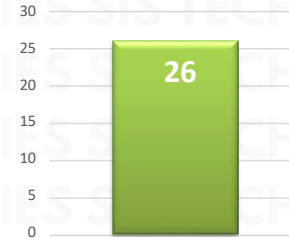

RESULTADO PUEBLA ACUMULADO OCTUBRE 2025

HORARIO

RESULTADO JALISCO ACUMULADO OCTUBRE 2025

INCIDENCIA ROBO MENSUAL

TIPO DE EMERGENCIA

HORARIO

RESULTADO GUANAJUATO ACUMULADO OCTUBRE 2025

INCIDENCIA ROBO MENSUAL

TIPO DE EMERGENCIA

HORARIO

RESULTADO MICHOACÁN ACUMULADO OCTUBRE 2025

INCIDENCIA ROBO MENSUAL

TIPO DE EMERGENCIA

RESULTADO MICHOACÁN ACUMULADO OCTUBRE 2025

HORARIO

¡GRACIAS!