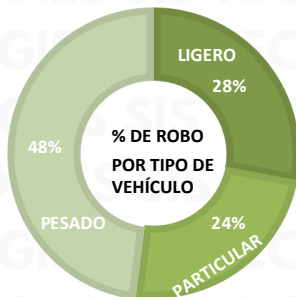

RESULTADO PUEBLA ACUMULADO OCTUBRE 2025

HORARIO

RESULTADO JALISCO ACUMULADO OCTUBRE 2025

INCIDENCIA ROBO MENSUAL

TIPO DE EMERGENCIA

HORARIO

RESULTADO GUANAJUATO ACUMULADO OCTUBRE 2025

INCIDENCIA ROBO MENSUAL

TIPO DE EMERGENCIA

HORARIO

RESULTADO MICHOACÁN ACUMULADO OCTUBRE 2025

INCIDENCIA ROBO MENSUAL

TIPO DE EMERGENCIA

RESULTADO MICHOACÁN ACUMULADO OCTUBRE 2025

HORARIO

¡GRACIAS!