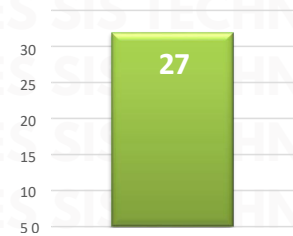

RESULTADO EDOMEX ACUMULADO OCTUBRE 2025

INCIDENCIA ROBO MENSUAL

TIPO DE EMERGENCIA

RESULTADO EDOMEX ACUMULADO OCTUBRE 2025

HORARIO

RESULTADO PUEBLA ACUMULADO OCTUBRE 2025

INCIDENCIA ROBO MENSUAL

TIPO DE EMERGENCIA

RESULTADO PUEBLA ACUMULADO OCTUBRE 2025

HORARIO

RESULTADO JALISCO ACUMULADO OCTUBRE 2025

INCIDENCIA ROBO MENSUAL

TIPO DE EMERGENCIA

HORARIO

RESULTADO GUANAJUATO ACUMULADO OCTUBRE 2025

INCIDENCIA ROBO MENSUAL

TIPO DE EMERGENCIA

HORARIO

RESULTADO MICHOACÁN ACUMULADO OCTUBRE 2025

INCIDENCIA ROBO MENSUAL

TIPO DE EMERGENCIA

RESULTADO MICHOACÁN ACUMULADO OCTUBRE 2025

HORARIO

¡GRACIAS!