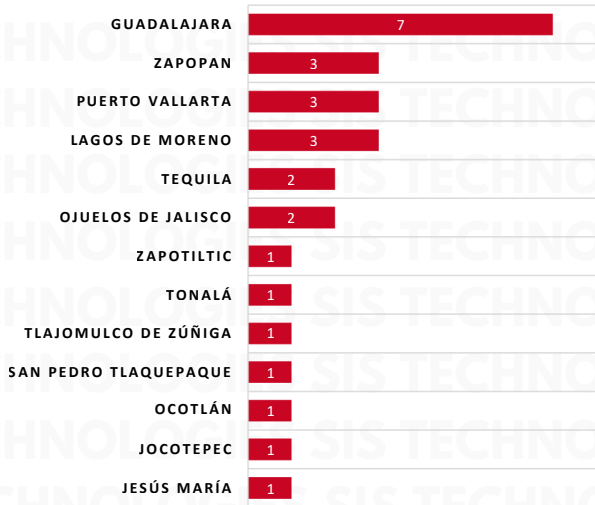

DÍA	TOTAL	%
LUNES	37	11%
MARTES	55	17%
MIÉRCOLES	66	20%
JUEVES	75	23%
VIERNES	64	19%
SÁBADO	23	7%
DOMINGO	12	3%
TOTAL	332	100%

MAPAS DE CALOR POR ESTADO OCTUBRE 2025

WWW.RASTREOGPS.COM

Aviso: "Información propiedad de ANERPV, cualquier reproducción parcial o total requiere autorización por escrito"

RESULTADO EDOMEX ACUMULADO OCTUBRE 2025

INCIDENCIA ROBO MENSUAL

TIPO DE EMERGENCIA

RESULTADO EDOMEX ACUMULADO OCTUBRE 2025

HORARIO

RESULTADO PUEBLA ACUMULADO OCTUBRE 2025

INCIDENCIA ROBO MENSUAL

TIPO DE EMERGENCIA

RESULTADO PUEBLA ACUMULADO OCTUBRE 2025

HORARIO

RESULTADO JALISCO ACUMULADO OCTUBRE 2025

INCIDENCIA ROBO MENSUAL

TIPO DE EMERGENCIA

HORARIO

RESULTADO GUANAJUATO ACUMULADO OCTUBRE 2025

INCIDENCIA ROBO MENSUAL