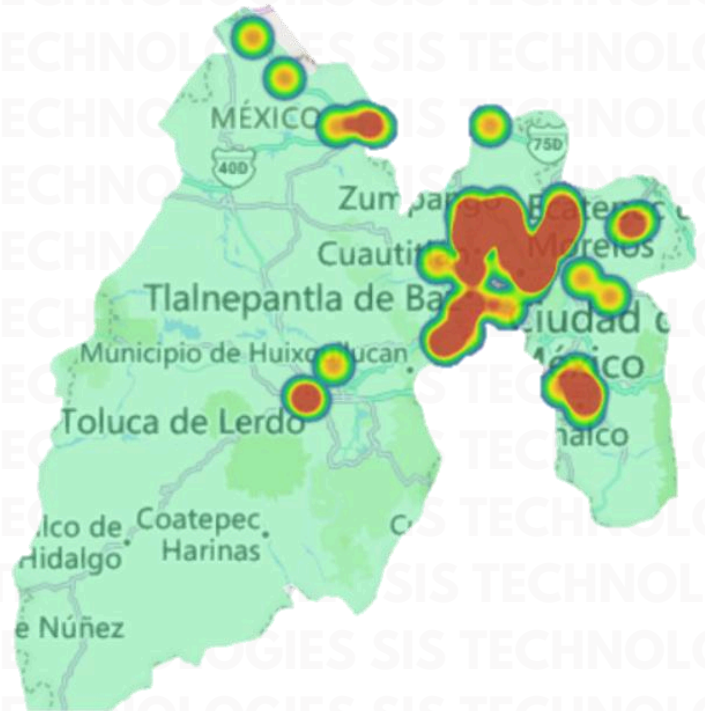

RESULTADO EDOMEX ACUMULADO OCTUBRE 2025

HORARIO