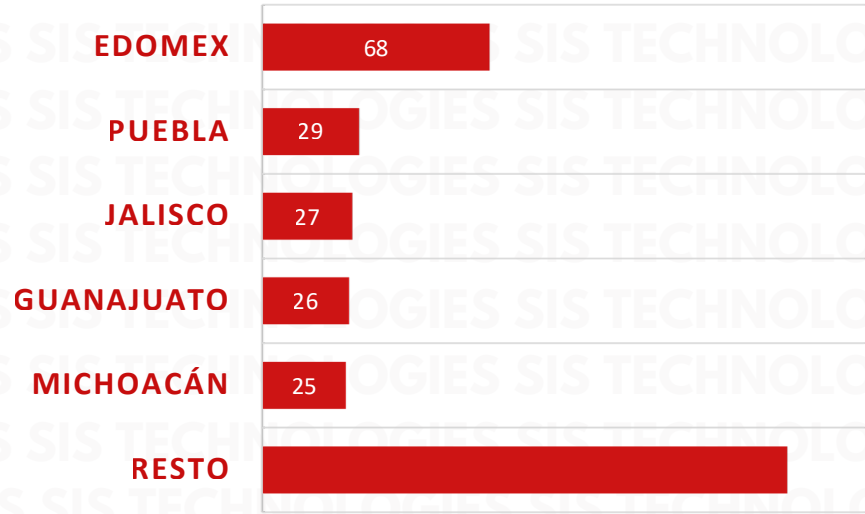

INFORME MENSUAL DE ROBOS

OCTUBRE 2025

ESTADÍSTICAS ANERPV

Aviso: "Información propiedad de ANERPV, cualquier reproducción parcial o total requiere autorización por escrito"

ACUMULADO DE ROBOS 2022 - 2025

TOTAL NACIONAL ROBO DE VEHÍCULOS ACUMULADOS AL MES DE OCTUBRE 2025

ESTADO	2024	2025
EDOMEX	74	68
PUEBLA	69	29
JALISCO	42	27
GUANAJUATO	25	26
MICHOACÁN	11	25
RESTO	135	157
TOTAL	356	332

TOTAL NACIONAL ROBO DE VEHÍCULOS ACUMULADO AL MES DE OCTUBRE 2025

Reportes de robo de vehículos motorizados y/o remolques con tecnología GPS monitoreados por los asociados ANERP.V.
 Los reportes se integran con un folio de predenuncia, aún cuando no culminen en una Carpeta de Investigación.

ESTADO	EVENTOS	%
EDOMEX	68	20%
PUEBLA	29	9%
JALISCO	27	8%
GUANAJUATO	26	8%
MICHOACÁN	25	8%
RESTO	157	47%
TOTAL	332	100%

RESULTADOS ROBOS NACIONAL POR TIPO DE VEHÍCULOS Y ESTADO ACUMULADO AL MES DE OCTUBRE 2025