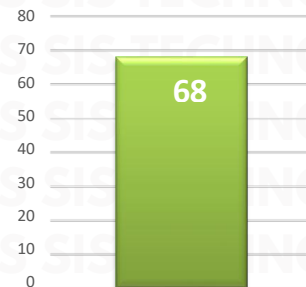

DÍA	TOTAL	%
LUNES	37	11%
MARTES	55	17%
MIÉRCOLES	66	20%
JUEVES	75	23%
VIERNES	64	19%
SÁBADO	23	7%
DOMINGO	12	3%
TOTAL	332	100%

MAPAS DE CALOR POR ESTADO OCTUBRE 2025

WWW.RASTREOGPS.COM

Aviso: "Información propiedad de ANERPV, cualquier reproducción parcial o total requiere autorización por escrito"

RESULTADO EDOMEX ACUMULADO OCTUBRE 2025

INCIDENCIA ROBO MENSUAL

TIPO DE EMERGENCIA

RESULTADO EDOMEX ACUMULADO OCTUBRE 2025

HORARIO

RESULTADO PUEBLA ACUMULADO OCTUBRE 2025

INCIDENCIA ROBO MENSUAL

TIPO DE EMERGENCIA

RESULTADO PUEBLA ACUMULADO OCTUBRE 2025

HORARIO

RESULTADO JALISCO ACUMULADO OCTUBRE 2025

INCIDENCIA ROBO MENSUAL

TIPO DE EMERGENCIA

HORARIO

RESULTADO GUANAJUATO ACUMULADO OCTUBRE 2025

INCIDENCIA ROBO MENSUAL