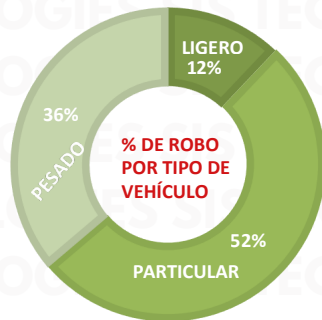

RESULTADO EDOMEX ACUMULADO DICIEMBRE 2025