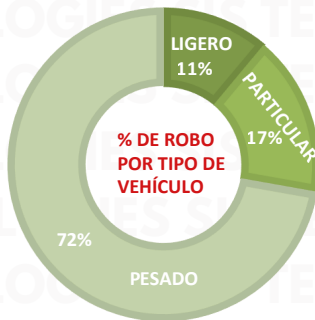

MAPAS DE CALOR POR ESTADO DICIEMBRE 2025

RESULTADO EDOMEX ACUMULADO DICIEMBRE 2025

INCIDENCIA ROBO MENSUAL

TIPO DE EMERGENCIA

HORARIO

RESULTADO JALISCO ACUMULADO DICIEMBRE 2025

INCIDENCIA ROBO MENSUAL

TIPO DE EMERGENCIA

HORARIO

RESULTADO JALISCO ACUMULADO DICIEMBRE 2025

INCIDENCIA ROBO MENSUAL

TIPO DE EMERGENCIA

HORARIO

RESULTADO GUANAJUATO ACUMULADO DICIEMBRE 2025

INCIDENCIA ROBO MENSUAL

TIPO DE EMERGENCIA

HORARIO

RESULTADO SINALOA ACUMULADO DICIEMBRE 2025

INCIDENCIA ROBO MENSUAL

TIPO DE EMERGENCIA

RESULTADO SINALOA ACUMULADO DICIEMBRE 2025

HORARIO

¡GRACIAS!

Aviso: "Información propiedad de ANERPV, cualquier reproducción parcial o total requiere autorización por escrito"