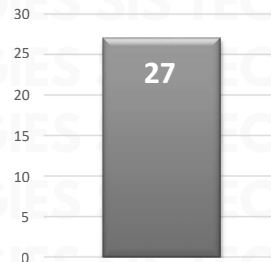

MAPAS DE CALOR POR ESTADO DICIEMBRE 2025

RESULTADO EDOMEX ACUMULADO DICIEMBRE 2025

INCIDENCIA ROBO MENSUAL

TIPO DE EMERGENCIA

HORARIO

RESULTADO JALISCO ACUMULADO DICIEMBRE 2025

INCIDENCIA ROBO MENSUAL

TIPO DE EMERGENCIA

HORARIO

RESULTADO JALISCO ACUMULADO DICIEMBRE 2025

INCIDENCIA ROBO MENSUAL

TIPO DE EMERGENCIA

HORARIO

RESULTADO GUANAJUATO ACUMULADO DICIEMBRE 2025

INCIDENCIA ROBO MENSUAL

TIPO DE EMERGENCIA