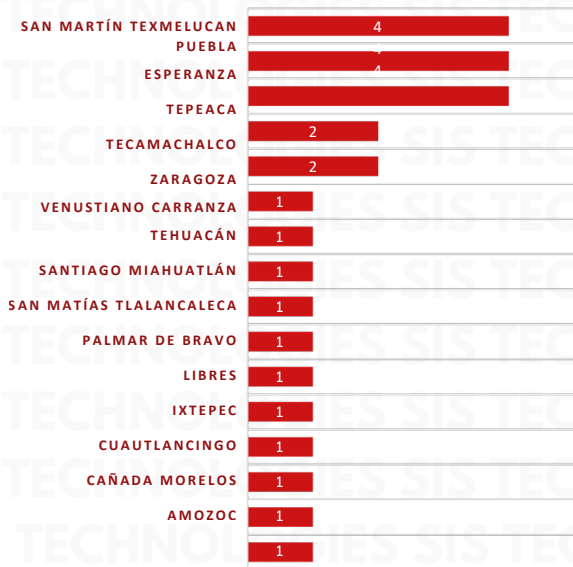

MAPAS DE CALOR POR ESTADO DICIEMBRE 2025

RESULTADO EDOMEX ACUMULADO DICIEMBRE 2025

INCIDENCIA ROBO MENSUAL

TIPO DE EMERGENCIA

HORARIO

RESULTADO JALISCO ACUMULADO DICIEMBRE 2025

INCIDENCIA ROBO MENSUAL

TIPO DE EMERGENCIA

HORARIO

RESULTADO JALISCO ACUMULADO DICIEMBRE 2025

INCIDENCIA ROBO MENSUAL

TIPO DE EMERGENCIA

HORARIO

RESULTADO GUANAJUATO ACUMULADO DICIEMBRE 2025

INCIDENCIA ROBO MENSUAL

TIPO DE EMERGENCIA

HORARIO

RESULTADO SINALOA ACUMULADO DICIEMBRE 2025

INCIDENCIA ROBO MENSUAL

TIPO DE EMERGENCIA

RESULTADO SINALOA ACUMULADO DICIEMBRE 2025

HORARIO

¡GRACIAS!

Aviso: "Información propiedad de ANERPV, cualquier reproducción parcial o total requiere autorización por escrito"