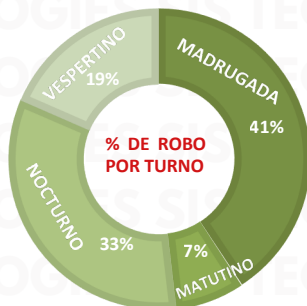

MAPAS DE CALOR POR ESTADO DICIEMBRE 2025

RESULTADO EDOMEX ACUMULADO DICIEMBRE 2025

INCIDENCIA ROBO MENSUAL

TIPO DE EMERGENCIA

HORARIO

RESULTADO JALISCO ACUMULADO DICIEMBRE 2025

INCIDENCIA ROBO MENSUAL

TIPO DE EMERGENCIA

HORARIO

RESULTADO JALISCO ACUMULADO DICIEMBRE 2025

INCIDENCIA ROBO MENSUAL

TIPO DE EMERGENCIA

HORARIO

RESULTADO GUANAJUATO ACUMULADO DICIEMBRE 2025

INCIDENCIA ROBO MENSUAL

TIPO DE EMERGENCIA

HORARIO

RESULTADO SINALOA ACUMULADO DICIEMBRE 2025

INCIDENCIA ROBO MENSUAL

TIPO DE EMERGENCIA

RESULTADO SINALOA ACUMULADO DICIEMBRE 2025

HORARIO

¡GRACIAS!

Aviso: "Información propiedad de ANERPV, cualquier reproducción parcial o total requiere autorización por escrito"