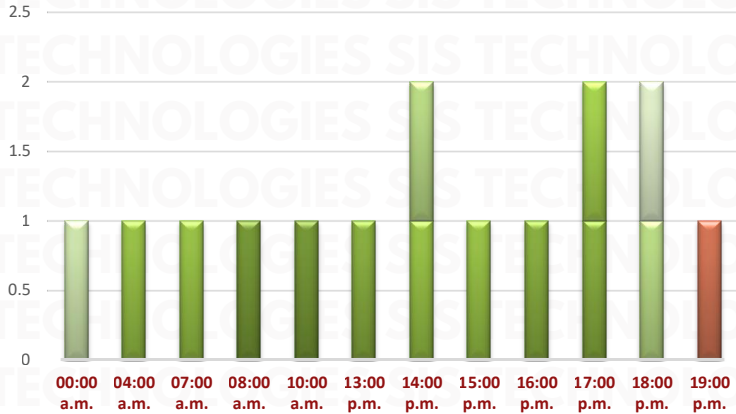

HORARIO

RESULTADO JALISCO ACUMULADO DICIEMBRE 2025

INCIDENCIA ROBO MENSUAL

TIPO DE EMERGENCIA

HORARIO

RESULTADO GUANAJUATO ACUMULADO DICIEMBRE 2025

INCIDENCIA ROBO MENSUAL

TIPO DE EMERGENCIA

HORARIO

RESULTADO SINALOA ACUMULADO DICIEMBRE 2025

INCIDENCIA ROBO MENSUAL

TIPO DE EMERGENCIA

RESULTADO SINALOA ACUMULADO DICIEMBRE 2025

HORARIO

¡GRACIAS!

Aviso: "Información propiedad de ANERPV, cualquier reproducción parcial o total requiere autorización por escrito"