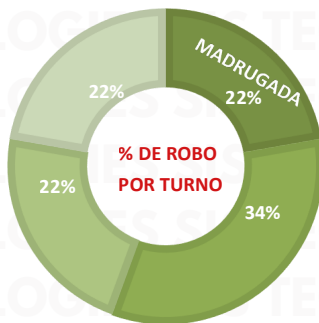

MAPAS DE CALOR POR ESTADO DICIEMBRE 2025

RESULTADO EDOMEX ACUMULADO DICIEMBRE 2025

INCIDENCIA ROBO MENSUAL

TIPO DE EMERGENCIA

HORARIO

RESULTADO JALISCO ACUMULADO DICIEMBRE 2025

INCIDENCIA ROBO MENSUAL

TIPO DE EMERGENCIA

HORARIO

RESULTADO JALISCO ACUMULADO DICIEMBRE 2025

INCIDENCIA ROBO MENSUAL

TIPO DE EMERGENCIA

HORARIO

RESULTADO GUANAJUATO ACUMULADO DICIEMBRE 2025

INCIDENCIA ROBO MENSUAL

TIPO DE EMERGENCIA

HORARIO

RESULTADO SINALOA ACUMULADO DICIEMBRE 2025

INCIDENCIA ROBO MENSUAL

TIPO DE EMERGENCIA

RESULTADO SINALOA ACUMULADO DICIEMBRE 2025

HORARIO

¡GRACIAS!

Aviso: "Información propiedad de ANERPV, cualquier reproducción parcial o total requiere autorización por escrito"