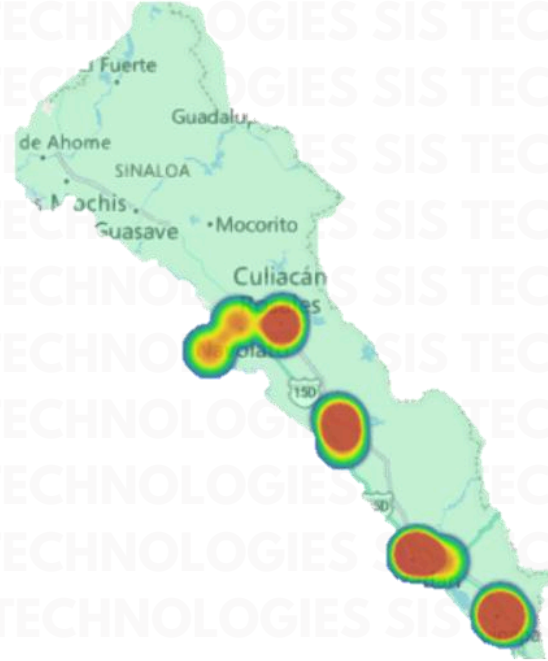

HORARIO

RESULTADO SINALOA ACUMULADO DICIEMBRE 2025

INCIDENCIA ROBO MENSUAL

TIPO DE EMERGENCIA

RESULTADO SINALOA ACUMULADO DICIEMBRE 2025

HORARIO

¡GRACIAS!

Aviso: "Información propiedad de ANERPV, cualquier reproducción parcial o total requiere autorización por escrito"