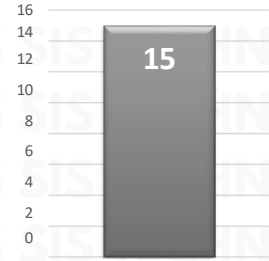

MAPAS DE CALOR POR ESTADO DICIEMBRE 2025

RESULTADO EDOMEX ACUMULADO DICIEMBRE 2025

INCIDENCIA ROBO MENSUAL

TIPO DE EMERGENCIA

HORARIO

RESULTADO JALISCO ACUMULADO DICIEMBRE 2025

INCIDENCIA ROBO MENSUAL

TIPO DE EMERGENCIA

HORARIO

RESULTADO JALISCO ACUMULADO DICIEMBRE 2025

INCIDENCIA ROBO MENSUAL

TIPO DE EMERGENCIA

HORARIO

RESULTADO GUANAJUATO ACUMULADO DICIEMBRE 2025

INCIDENCIA ROBO MENSUAL

TIPO DE EMERGENCIA

HORARIO

RESULTADO SINALOA ACUMULADO DICIEMBRE 2025

INCIDENCIA ROBO MENSUAL

TIPO DE EMERGENCIA

RESULTADO SINALOA ACUMULADO DICIEMBRE 2025

HORARIO

¡GRACIAS!

Aviso: "Información propiedad de ANERPV, cualquier reproducción parcial o total requiere autorización por escrito"