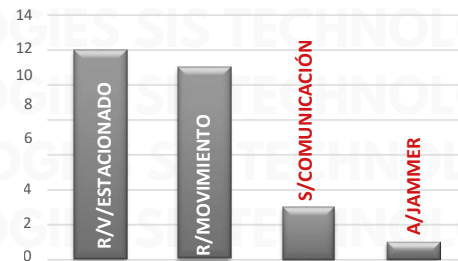

MAPAS DE CALOR POR ESTADO DICIEMBRE 2025

RESULTADO EDOMEX ACUMULADO DICIEMBRE 2025

INCIDENCIA ROBO MENSUAL

TIPO DE EMERGENCIA

HORARIO

RESULTADO JALISCO ACUMULADO DICIEMBRE 2025

INCIDENCIA ROBO MENSUAL

TIPO DE EMERGENCIA

HORARIO

RESULTADO JALISCO ACUMULADO DICIEMBRE 2025

INCIDENCIA ROBO MENSUAL

TIPO DE EMERGENCIA

HORARIO

RESULTADO GUANAJUATO ACUMULADO DICIEMBRE 2025

INCIDENCIA ROBO MENSUAL

TIPO DE EMERGENCIA

HORARIO

RESULTADO SINALOA ACUMULADO DICIEMBRE 2025

INCIDENCIA ROBO MENSUAL

TIPO DE EMERGENCIA

RESULTADO SINALOA ACUMULADO DICIEMBRE 2025

HORARIO

¡GRACIAS!

Aviso: "Información propiedad de ANERPV, cualquier reproducción parcial o total requiere autorización por escrito"