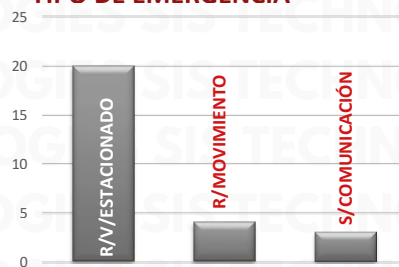

MAPAS DE CALOR POR ESTADO DICIEMBRE 2025

RESULTADO EDOMEX ACUMULADO DICIEMBRE 2025

INCIDENCIA ROBO MENSUAL

TIPO DE EMERGENCIA

HORARIO

RESULTADO JALISCO ACUMULADO DICIEMBRE 2025

INCIDENCIA ROBO MENSUAL

TIPO DE EMERGENCIA

HORARIO

RESULTADO JALISCO ACUMULADO DICIEMBRE 2025

INCIDENCIA ROBO MENSUAL

TIPO DE EMERGENCIA

HORARIO

RESULTADO GUANAJUATO ACUMULADO DICIEMBRE 2025

INCIDENCIA ROBO MENSUAL

TIPO DE EMERGENCIA

HORARIO

RESULTADO SINALOA ACUMULADO DICIEMBRE 2025

INCIDENCIA ROBO MENSUAL

TIPO DE EMERGENCIA

RESULTADO SINALOA ACUMULADO DICIEMBRE 2025

HORARIO

¡GRACIAS!

Aviso: "Información propiedad de ANERPV, cualquier reproducción parcial o total requiere autorización por escrito"