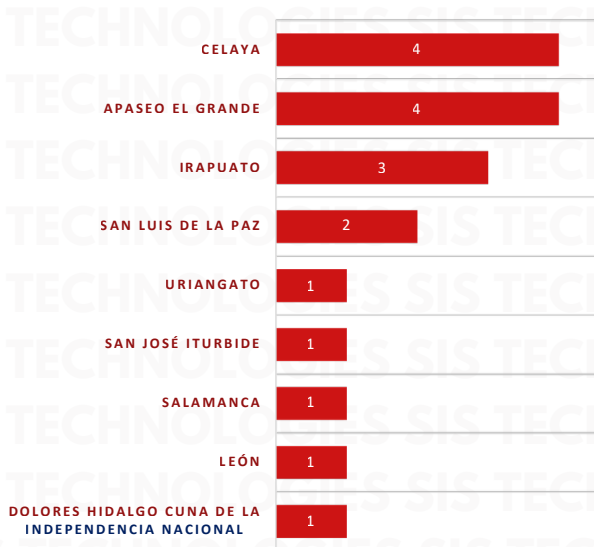

MAPAS DE CALOR POR ESTADO DICIEMBRE 2025

RESULTADO EDOMEX ACUMULADO DICIEMBRE 2025

INCIDENCIA ROBO MENSUAL

TIPO DE EMERGENCIA

HORARIO

RESULTADO JALISCO ACUMULADO DICIEMBRE 2025

INCIDENCIA ROBO MENSUAL

TIPO DE EMERGENCIA

HORARIO

RESULTADO JALISCO ACUMULADO DICIEMBRE 2025

INCIDENCIA ROBO MENSUAL

TIPO DE EMERGENCIA

HORARIO

RESULTADO GUANAJUATO ACUMULADO DICIEMBRE 2025

INCIDENCIA ROBO MENSUAL

TIPO DE EMERGENCIA

HORARIO

RESULTADO SINALOA ACUMULADO DICIEMBRE 2025

INCIDENCIA ROBO MENSUAL

TIPO DE EMERGENCIA

RESULTADO SINALOA ACUMULADO DICIEMBRE 2025

HORARIO

¡GRACIAS!

Aviso: "Información propiedad de ANERPV, cualquier reproducción parcial o total requiere autorización por escrito"