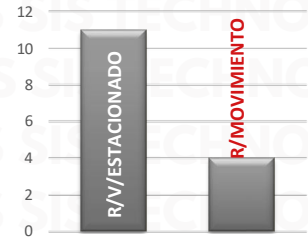

HORARIO

RESULTADO JALISCO ACUMULADO DICIEMBRE 2025

INCIDENCIA ROBO MENSUAL

TIPO DE EMERGENCIA

HORARIO

RESULTADO GUANAJUATO ACUMULADO DICIEMBRE 2025

INCIDENCIA ROBO MENSUAL

TIPO DE EMERGENCIA

HORARIO

RESULTADO SINALOA ACUMULADO DICIEMBRE 2025

INCIDENCIA ROBO MENSUAL

TIPO DE EMERGENCIA

RESULTADO SINALOA ACUMULADO DICIEMBRE 2025

HORARIO

¡GRACIAS!

Aviso: "Información propiedad de ANERPV, cualquier reproducción parcial o total requiere autorización por escrito"