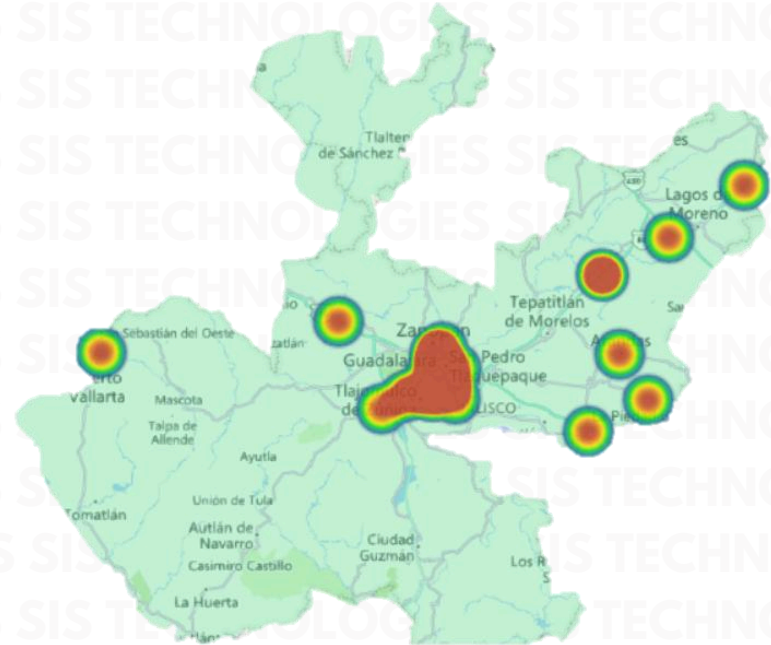

MAPAS DE CALOR POR ESTADO DICIEMBRE 2025

RESULTADO EDOMEX ACUMULADO DICIEMBRE 2025

INCIDENCIA ROBO MENSUAL

TIPO DE EMERGENCIA

HORARIO

RESULTADO JALISCO ACUMULADO DICIEMBRE 2025

INCIDENCIA ROBO MENSUAL

TIPO DE EMERGENCIA

HORARIO

RESULTADO JALISCO ACUMULADO DICIEMBRE 2025

INCIDENCIA ROBO MENSUAL

TIPO DE EMERGENCIA

HORARIO

RESULTADO GUANAJUATO ACUMULADO DICIEMBRE 2025

INCIDENCIA ROBO MENSUAL

TIPO DE EMERGENCIA