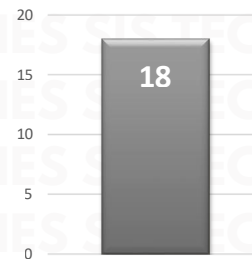

MAPAS DE CALOR POR ESTADO DICIEMBRE 2025

RESULTADO EDOMEX ACUMULADO DICIEMBRE 2025

INCIDENCIA ROBO MENSUAL

TIPO DE EMERGENCIA

HORARIO

RESULTADO JALISCO ACUMULADO DICIEMBRE 2025

INCIDENCIA ROBO MENSUAL

TIPO DE EMERGENCIA

HORARIO

RESULTADO JALISCO ACUMULADO DICIEMBRE 2025

INCIDENCIA ROBO MENSUAL

TIPO DE EMERGENCIA

HORARIO

RESULTADO GUANAJUATO ACUMULADO DICIEMBRE 2025

INCIDENCIA ROBO MENSUAL

TIPO DE EMERGENCIA

HORARIO

RESULTADO SINALOA ACUMULADO DICIEMBRE 2025

INCIDENCIA ROBO MENSUAL

TIPO DE EMERGENCIA

RESULTADO SINALOA ACUMULADO DICIEMBRE 2025

HORARIO

¡GRACIAS!

Aviso: "Información propiedad de ANERPV, cualquier reproducción parcial o total requiere autorización por escrito"