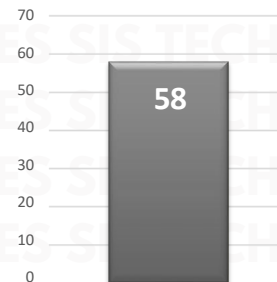

Los reportes se integran con un folio de predenuncia, aún cuando no culminen en una Carpeta del Investigación.

DÍA	TOTAL	%
LUNES	49	18%
MARTES	64	24%
MIÉRCOLES	35	13%
JUEVES	38	14%
VIERNES	34	13%
SÁBADO	24	9%
DOMINGO	24	9%
TOTAL	268	100%

MAPAS DE CALOR POR ESTADO DICIEMBRE 2025

RESULTADO EDOMEX ACUMULADO DICIEMBRE 2025

INCIDENCIA ROBO MENSUAL

TIPO DE EMERGENCIA

HORARIO

RESULTADO JALISCO ACUMULADO DICIEMBRE 2025

INCIDENCIA ROBO MENSUAL

TIPO DE EMERGENCIA