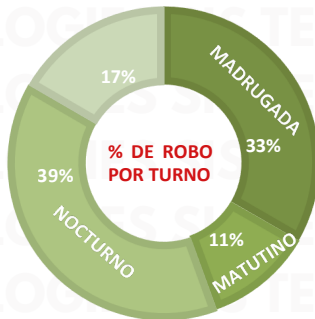

MAPAS DE CALOR POR ESTADO DICIEMBRE 2025

RESULTADO EDOMEX ACUMULADO DICIEMBRE 2025

INCIDENCIA ROBO MENSUAL

TIPO DE EMERGENCIA

HORARIO

RESULTADO JALISCO ACUMULADO DICIEMBRE 2025

INCIDENCIA ROBO MENSUAL

TIPO DE EMERGENCIA

HORARIO

RESULTADO JALISCO ACUMULADO DICIEMBRE 2025

INCIDENCIA ROBO MENSUAL

TIPO DE EMERGENCIA

HORARIO

RESULTADO GUANAJUATO ACUMULADO DICIEMBRE 2025

INCIDENCIA ROBO MENSUAL

TIPO DE EMERGENCIA

HORARIO

RESULTADO SINALOA ACUMULADO DICIEMBRE 2025

INCIDENCIA ROBO MENSUAL

TIPO DE EMERGENCIA

RESULTADO SINALOA ACUMULADO DICIEMBRE 2025

HORARIO

¡GRACIAS!

Aviso: "Información propiedad de ANERPV, cualquier reproducción parcial o total requiere autorización por escrito"