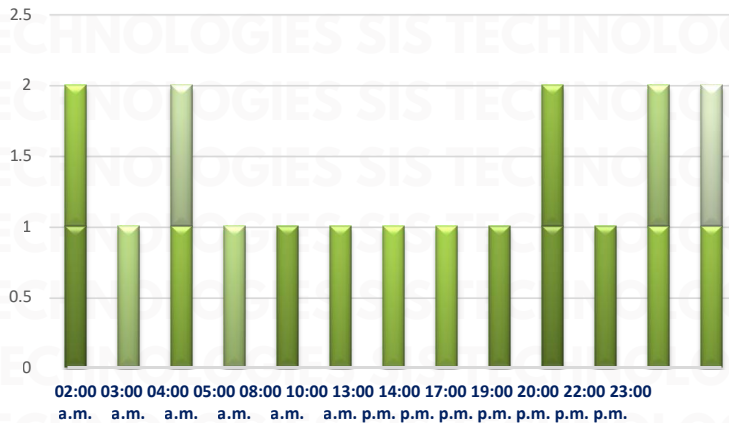

HORARIO

RESULTADO JALISCO ACUMULADO DICIEMBRE 2025

INCIDENCIA ROBO MENSUAL

TIPO DE EMERGENCIA

HORARIO

RESULTADO GUANAJUATO ACUMULADO DICIEMBRE 2025

INCIDENCIA ROBO MENSUAL

TIPO DE EMERGENCIA

HORARIO

RESULTADO SINALOA ACUMULADO DICIEMBRE 2025

INCIDENCIA ROBO MENSUAL

TIPO DE EMERGENCIA

RESULTADO SINALOA ACUMULADO DICIEMBRE 2025

HORARIO

¡GRACIAS!

Aviso: "Información propiedad de ANERPV, cualquier reproducción parcial o total requiere autorización por escrito"