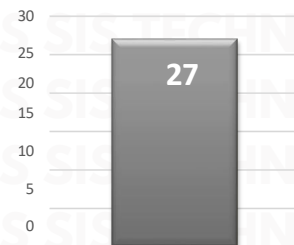

MAPAS DE CALOR POR ESTADO DICIEMBRE 2025

RESULTADO EDOMEX ACUMULADO DICIEMBRE 2025

INCIDENCIA ROBO MENSUAL

TIPO DE EMERGENCIA

HORARIO

RESULTADO JALISCO ACUMULADO DICIEMBRE 2025

INCIDENCIA ROBO MENSUAL

TIPO DE EMERGENCIA

HORARIO

RESULTADO JALISCO ACUMULADO DICIEMBRE 2025

INCIDENCIA ROBO MENSUAL

TIPO DE EMERGENCIA

HORARIO

RESULTADO GUANAJUATO ACUMULADO DICIEMBRE 2025

INCIDENCIA ROBO MENSUAL

TIPO DE EMERGENCIA