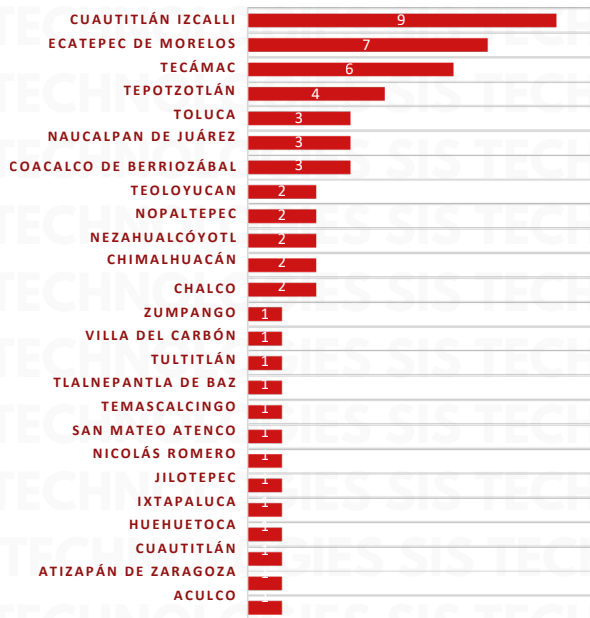

ESTADO	EVENTOS	%
EDOMEX	58	22%
JALISCO	27	10%
PUEBLA	27	10%
GUANAJUATO	18	7%
SINALOA	15	6%
RESTO	123	45%
TOTAL	268	100%

COMPARATIVA DE ROBOS POR AÑO DEL 2022 AL 2025 DEL MES DE DICIEMBRE

2022 PROMEDIO MES 277

2023 PROMEDIO MES 267

2024 PROMEDIO MES 312

2025 PROMEDIO MES 268

DISTRIBUCIÓN DE ROBO POR DÍA DE LA SEMANA DICIEMBRE 2025 NIVEL NACIONAL

Reportes de robo de vehículos motorizados y/o remolques con tecnología GPS monitoreados por los asociados ANERP.V.

Los reportes se integran con un folio de predenuncia, aún cuando no culminen en una Carpeta del Investigación.

DÍA	TOTAL	%
LUNES	49	18%
MARTES	64	24%
MIÉRCOLES	35	13%
JUEVES	38	14%
VIERNES	34	13%
SÁBADO	24	9%
DOMINGO	24	9%
TOTAL	268	100%

MAPAS DE CALOR POR ESTADO DICIEMBRE 2025

RESULTADO EDOMEX ACUMULADO DICIEMBRE 2025

INCIDENCIA ROBO MENSUAL

TIPO DE EMERGENCIA

HORARIO

RESULTADO JALISCO ACUMULADO DICIEMBRE 2025

INCIDENCIA ROBO MENSUAL

TIPO DE EMERGENCIA