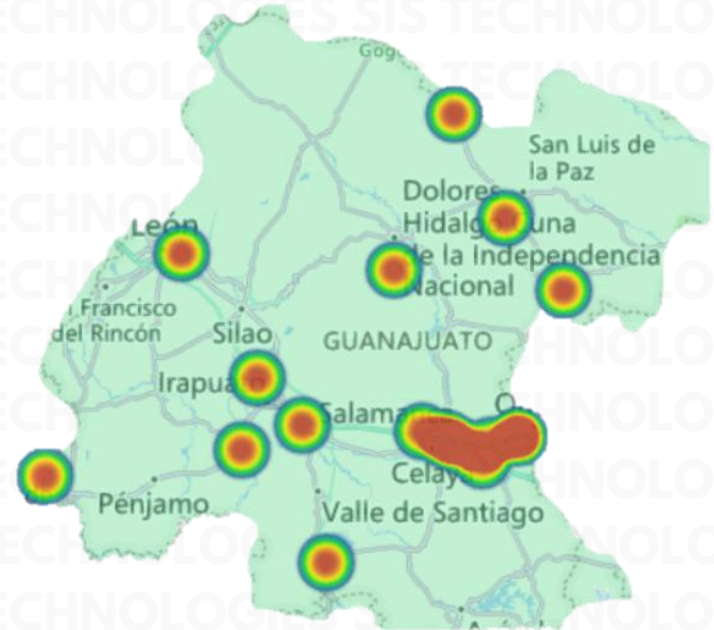

HORARIO

RESULTADO JALISCO ACUMULADO DICIEMBRE 2025

INCIDENCIA ROBO MENSUAL

TIPO DE EMERGENCIA

HORARIO

RESULTADO GUANAJUATO ACUMULADO DICIEMBRE 2025

INCIDENCIA ROBO MENSUAL

TIPO DE EMERGENCIA

HORARIO

RESULTADO SINALOA ACUMULADO DICIEMBRE 2025

INCIDENCIA ROBO MENSUAL

TIPO DE EMERGENCIA

RESULTADO SINALOA ACUMULADO DICIEMBRE 2025

HORARIO

¡GRACIAS!

Aviso: "Información propiedad de ANERPV, cualquier reproducción parcial o total requiere autorización por escrito"