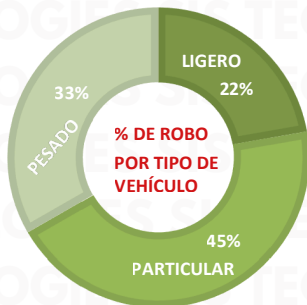

2023 PROMEDIO MES 267

2024 PROMEDIO MES 312

2025 PROMEDIO MES 268

DISTRIBUCIÓN DE ROBO POR DÍA DE LA SEMANA DICIEMBRE 2025 NIVEL NACIONAL

Reportes de robo de vehículos motorizados y/o remolques con tecnología GPS monitoreados por los asociados ANERP.V.

MAPAS DE CALOR POR ESTADO DICIEMBRE 2025

RESULTADO EDOMEX ACUMULADO DICIEMBRE 2025

INCIDENCIA ROBO MENSUAL

TIPO DE EMERGENCIA

HORARIO

RESULTADO JALISCO ACUMULADO DICIEMBRE 2025

INCIDENCIA ROBO MENSUAL

TIPO DE EMERGENCIA

HORARIO

RESULTADO JALISCO ACUMULADO DICIEMBRE 2025

INCIDENCIA ROBO MENSUAL

TIPO DE EMERGENCIA

HORARIO

RESULTADO GUANAJUATO ACUMULADO DICIEMBRE 2025

INCIDENCIA ROBO MENSUAL

TIPO DE EMERGENCIA

HORARIO

RESULTADO SINALOA ACUMULADO DICIEMBRE 2025

INCIDENCIA ROBO MENSUAL

TIPO DE EMERGENCIA

RESULTADO SINALOA ACUMULADO DICIEMBRE 2025

HORARIO

¡GRACIAS!

Aviso: "Información propiedad de ANERPV, cualquier reproducción parcial o total requiere autorización por escrito"