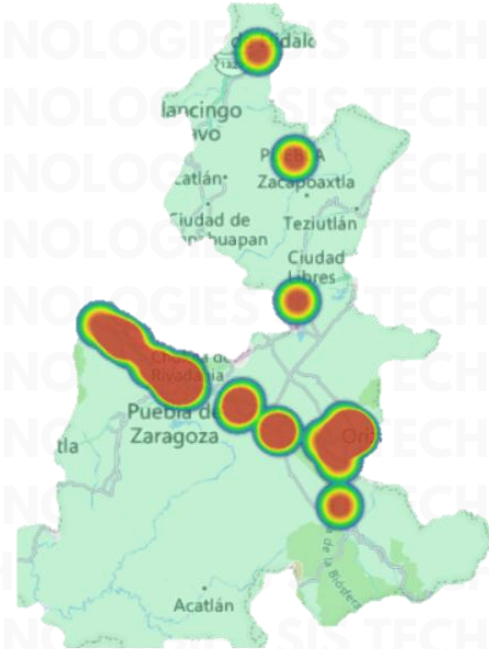

MAPAS DE CALOR POR ESTADO DICIEMBRE 2025

RESULTADO EDOMEX ACUMULADO DICIEMBRE 2025

INCIDENCIA ROBO MENSUAL

TIPO DE EMERGENCIA

HORARIO

RESULTADO JALISCO ACUMULADO DICIEMBRE 2025

INCIDENCIA ROBO MENSUAL

TIPO DE EMERGENCIA

HORARIO

RESULTADO JALISCO ACUMULADO DICIEMBRE 2025

INCIDENCIA ROBO MENSUAL

TIPO DE EMERGENCIA

HORARIO

RESULTADO GUANAJUATO ACUMULADO DICIEMBRE 2025

INCIDENCIA ROBO MENSUAL

TIPO DE EMERGENCIA

HORARIO

RESULTADO SINALOA ACUMULADO DICIEMBRE 2025

INCIDENCIA ROBO MENSUAL

TIPO DE EMERGENCIA

RESULTADO SINALOA ACUMULADO DICIEMBRE 2025

HORARIO

¡GRACIAS!

Aviso: "Información propiedad de ANERPV, cualquier reproducción parcial o total requiere autorización por escrito"