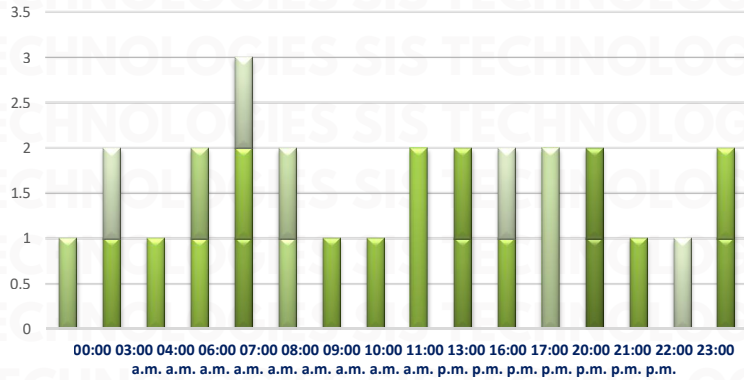

MAPAS DE CALOR POR ESTADO DICIEMBRE 2025

RESULTADO EDOMEX ACUMULADO DICIEMBRE 2025

INCIDENCIA ROBO MENSUAL

TIPO DE EMERGENCIA

HORARIO

RESULTADO JALISCO ACUMULADO DICIEMBRE 2025

INCIDENCIA ROBO MENSUAL

TIPO DE EMERGENCIA

HORARIO

RESULTADO JALISCO ACUMULADO DICIEMBRE 2025

INCIDENCIA ROBO MENSUAL

TIPO DE EMERGENCIA

HORARIO

RESULTADO GUANAJUATO ACUMULADO DICIEMBRE 2025

INCIDENCIA ROBO MENSUAL

TIPO DE EMERGENCIA

HORARIO

RESULTADO SINALOA ACUMULADO DICIEMBRE 2025

INCIDENCIA ROBO MENSUAL

TIPO DE EMERGENCIA

RESULTADO SINALOA ACUMULADO DICIEMBRE 2025

HORARIO

¡GRACIAS!

Aviso: "Información propiedad de ANERPV, cualquier reproducción parcial o total requiere autorización por escrito"