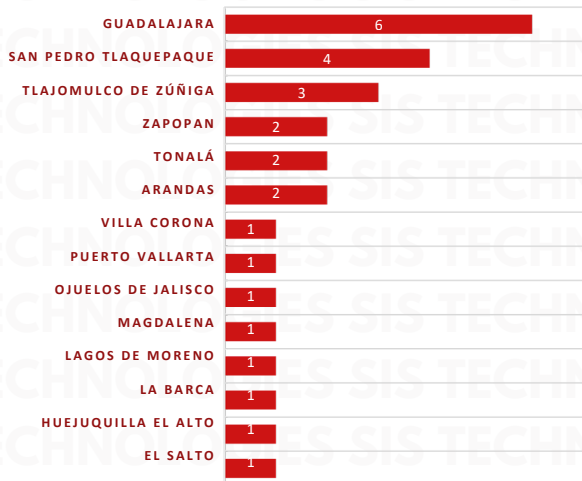

MAPAS DE CALOR POR ESTADO DICIEMBRE 2025

RESULTADO EDOMEX ACUMULADO DICIEMBRE 2025

INCIDENCIA ROBO MENSUAL

TIPO DE EMERGENCIA

HORARIO

RESULTADO JALISCO ACUMULADO DICIEMBRE 2025

INCIDENCIA ROBO MENSUAL

TIPO DE EMERGENCIA

HORARIO

RESULTADO JALISCO ACUMULADO DICIEMBRE 2025

INCIDENCIA ROBO MENSUAL

TIPO DE EMERGENCIA

HORARIO

RESULTADO GUANAJUATO ACUMULADO DICIEMBRE 2025

INCIDENCIA ROBO MENSUAL

TIPO DE EMERGENCIA

HORARIO

RESULTADO SINALOA ACUMULADO DICIEMBRE 2025

INCIDENCIA ROBO MENSUAL

TIPO DE EMERGENCIA

RESULTADO SINALOA ACUMULADO DICIEMBRE 2025

HORARIO

¡GRACIAS!

Aviso: "Información propiedad de ANERPV, cualquier reproducción parcial o total requiere autorización por escrito"