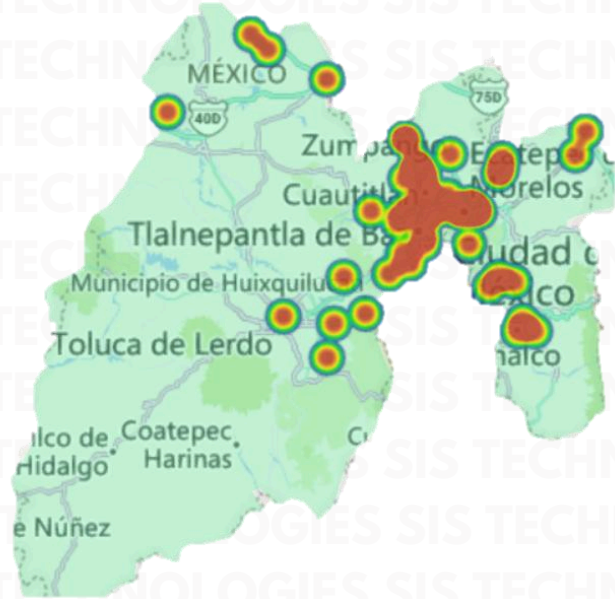

MAPAS DE CALOR POR ESTADO DICIEMBRE 2025

RESULTADO EDOMEX ACUMULADO DICIEMBRE 2025

INCIDENCIA ROBO MENSUAL

TIPO DE EMERGENCIA

HORARIO

RESULTADO JALISCO ACUMULADO DICIEMBRE 2025

INCIDENCIA ROBO MENSUAL

TIPO DE EMERGENCIA

HORARIO

RESULTADO JALISCO ACUMULADO DICIEMBRE 2025

INCIDENCIA ROBO MENSUAL

TIPO DE EMERGENCIA

HORARIO

RESULTADO GUANAJUATO ACUMULADO DICIEMBRE 2025

INCIDENCIA ROBO MENSUAL

TIPO DE EMERGENCIA