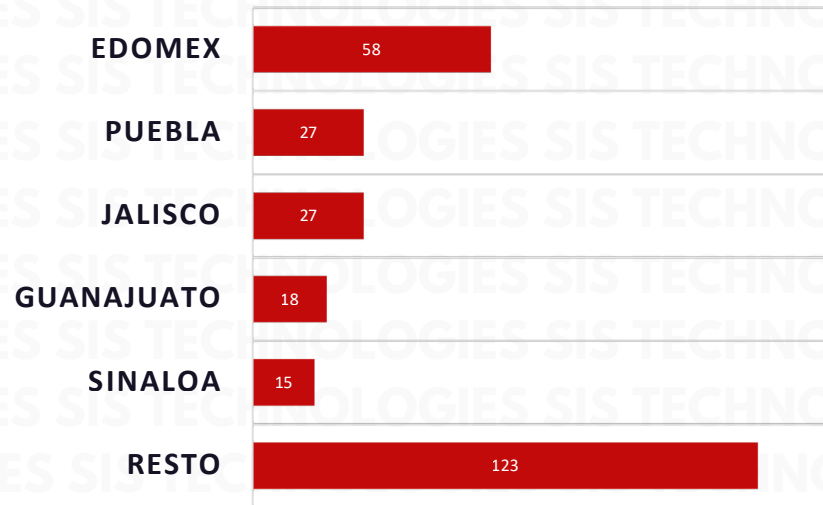

TOTAL NACIONAL ROBO DE VEHÍCULOS ACUMULADOS AL MES DE DICIEMBRE 2025

ESTADO	2024	2025
EDOMEX	71	58
PUEBLA	43	27
JALISCO	37	27
GUANAJUATO	17	18
SINALOA	11	15
RESTO	133	123
TOTAL	312	268

TOTAL NACIONAL ROBO DE VEHÍCULOS ACUMULADO AL MES DE DICIEMBRE 2025

ESTADO	EVENTOS	%
EDOMEX	58	22%
JALISCO	27	10%
PUEBLA	27	10%
GUANAJUATO	18	7%
SINALOA	15	6%
RESTO	123	45%
TOTAL	268	100%

RESULTADOS ROBOS NACIONAL POR TIPO DE VEHÍCULOS Y ESTADO ACUMULADO AL MES DE DICIEMBRE 2025