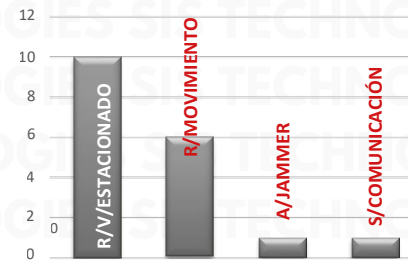

MAPAS DE CALOR POR ESTADO DICIEMBRE 2025

RESULTADO EDOMEX ACUMULADO DICIEMBRE 2025

INCIDENCIA ROBO MENSUAL

TIPO DE EMERGENCIA

HORARIO

RESULTADO JALISCO ACUMULADO DICIEMBRE 2025

INCIDENCIA ROBO MENSUAL

TIPO DE EMERGENCIA

HORARIO

RESULTADO JALISCO ACUMULADO DICIEMBRE 2025

INCIDENCIA ROBO MENSUAL

TIPO DE EMERGENCIA

HORARIO

RESULTADO GUANAJUATO ACUMULADO DICIEMBRE 2025

INCIDENCIA ROBO MENSUAL

TIPO DE EMERGENCIA

HORARIO

RESULTADO SINALOA ACUMULADO DICIEMBRE 2025

INCIDENCIA ROBO MENSUAL

TIPO DE EMERGENCIA

RESULTADO SINALOA ACUMULADO DICIEMBRE 2025

HORARIO

¡GRACIAS!

Aviso: "Información propiedad de ANERPV, cualquier reproducción parcial o total requiere autorización por escrito"