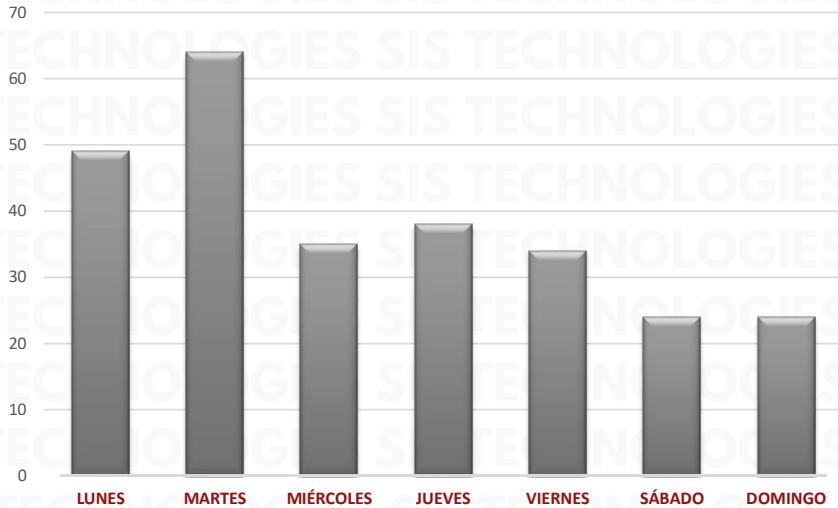

ESTADO	EVENTOS	%
EDOMEX	58	22%
JALISCO	27	10%
PUEBLA	27	10%
GUANAJUATO	18	7%
SINALOA	15	6%
RESTO	123	45%
TOTAL	268	100%

COMPARATIVA DE ROBOS POR AÑO DEL 2022 AL 2025 DEL MES DE DICIEMBRE

2022 PROMEDIO MES 277

2023 PROMEDIO MES 267

2024 PROMEDIO MES 312

2025 PROMEDIO MES 268

DISTRIBUCIÓN DE ROBO POR DÍA DE LA SEMANA DICIEMBRE 2025 NIVEL NACIONAL

Reportes de robo de vehículos motorizados y/o remolques con tecnología GPS monitoreados por los asociados ANERP.V.

Los reportes se integran con un folio de predenuncia, aún cuando no culminen en una Carpeta del Investigación.

DÍA	TOTAL	%
LUNES	49	18%
MARTES	64	24%
MIÉRCOLES	35	13%
JUEVES	38	14%
VIERNES	34	13%
SÁBADO	24	9%
DOMINGO	24	9%
TOTAL	268	100%