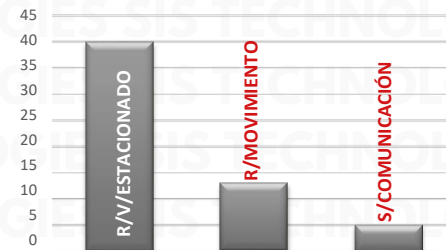

MAPAS DE CALOR POR ESTADO DICIEMBRE 2025

RESULTADO EDOMEX ACUMULADO DICIEMBRE 2025

INCIDENCIA ROBO MENSUAL

TIPO DE EMERGENCIA

HORARIO

RESULTADO JALISCO ACUMULADO DICIEMBRE 2025

INCIDENCIA ROBO MENSUAL

TIPO DE EMERGENCIA

HORARIO

RESULTADO JALISCO ACUMULADO DICIEMBRE 2025

INCIDENCIA ROBO MENSUAL

TIPO DE EMERGENCIA

HORARIO

RESULTADO GUANAJUATO ACUMULADO DICIEMBRE 2025

INCIDENCIA ROBO MENSUAL

TIPO DE EMERGENCIA

HORARIO

RESULTADO SINALOA ACUMULADO DICIEMBRE 2025

INCIDENCIA ROBO MENSUAL

TIPO DE EMERGENCIA

RESULTADO SINALOA ACUMULADO DICIEMBRE 2025

HORARIO

¡GRACIAS!

Aviso: "Información propiedad de ANERPV, cualquier reproducción parcial o total requiere autorización por escrito"