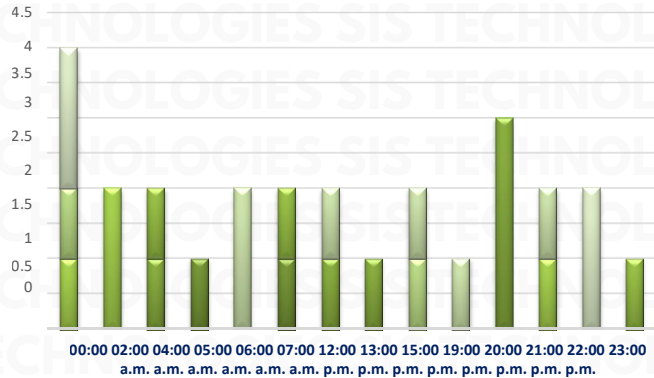

MAPAS DE CALOR POR ESTADO DICIEMBRE 2025

RESULTADO EDOMEX ACUMULADO DICIEMBRE 2025

INCIDENCIA ROBO MENSUAL

TIPO DE EMERGENCIA

HORARIO

RESULTADO JALISCO ACUMULADO DICIEMBRE 2025

INCIDENCIA ROBO MENSUAL

TIPO DE EMERGENCIA

HORARIO

RESULTADO JALISCO ACUMULADO DICIEMBRE 2025

INCIDENCIA ROBO MENSUAL

TIPO DE EMERGENCIA

HORARIO

RESULTADO GUANAJUATO ACUMULADO DICIEMBRE 2025

INCIDENCIA ROBO MENSUAL

TIPO DE EMERGENCIA

HORARIO

RESULTADO SINALOA ACUMULADO DICIEMBRE 2025

INCIDENCIA ROBO MENSUAL

TIPO DE EMERGENCIA

RESULTADO SINALOA ACUMULADO DICIEMBRE 2025

HORARIO

¡GRACIAS!

Aviso: "Información propiedad de ANERPV, cualquier reproducción parcial o total requiere autorización por escrito"