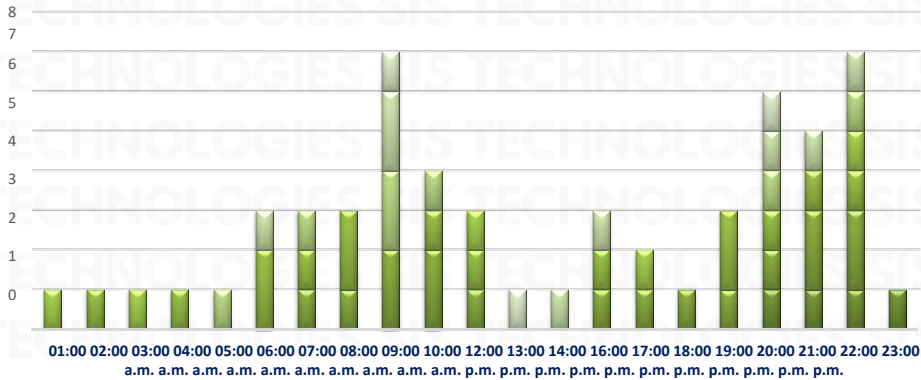

MAPAS DE CALOR POR ESTADO DICIEMBRE 2025

RESULTADO EDOMEX ACUMULADO DICIEMBRE 2025

INCIDENCIA ROBO MENSUAL

TIPO DE EMERGENCIA

HORARIO

RESULTADO JALISCO ACUMULADO DICIEMBRE 2025

INCIDENCIA ROBO MENSUAL

TIPO DE EMERGENCIA

HORARIO

RESULTADO JALISCO ACUMULADO DICIEMBRE 2025

INCIDENCIA ROBO MENSUAL

TIPO DE EMERGENCIA

HORARIO

RESULTADO GUANAJUATO ACUMULADO DICIEMBRE 2025

INCIDENCIA ROBO MENSUAL

TIPO DE EMERGENCIA

HORARIO

RESULTADO SINALOA ACUMULADO DICIEMBRE 2025

INCIDENCIA ROBO MENSUAL

TIPO DE EMERGENCIA

RESULTADO SINALOA ACUMULADO DICIEMBRE 2025

HORARIO

¡GRACIAS!

Aviso: "Información propiedad de ANERPV, cualquier reproducción parcial o total requiere autorización por escrito"