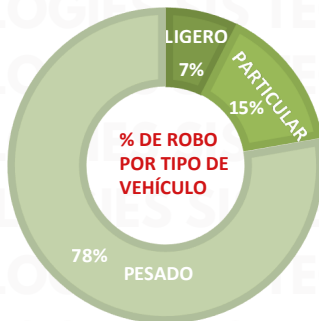

2023 PROMEDIO MES 267

2024 PROMEDIO MES 312

2025 PROMEDIO MES 268

DISTRIBUCIÓN DE ROBO POR DÍA DE LA SEMANA DICIEMBRE 2025 NIVEL NACIONAL

Reportes de robo de vehículos motorizados y/o remolques con tecnología GPS monitoreados por los asociados ANERP.V.

MAPAS DE CALOR POR ESTADO DICIEMBRE 2025

RESULTADO EDOMEX ACUMULADO DICIEMBRE 2025

INCIDENCIA ROBO MENSUAL

TIPO DE EMERGENCIA

HORARIO

RESULTADO JALISCO ACUMULADO DICIEMBRE 2025

INCIDENCIA ROBO MENSUAL

TIPO DE EMERGENCIA

HORARIO

RESULTADO JALISCO ACUMULADO DICIEMBRE 2025

INCIDENCIA ROBO MENSUAL

TIPO DE EMERGENCIA

HORARIO

RESULTADO GUANAJUATO ACUMULADO DICIEMBRE 2025

INCIDENCIA ROBO MENSUAL

TIPO DE EMERGENCIA

HORARIO

RESULTADO SINALOA ACUMULADO DICIEMBRE 2025

INCIDENCIA ROBO MENSUAL

TIPO DE EMERGENCIA

RESULTADO SINALOA ACUMULADO DICIEMBRE 2025

HORARIO

¡GRACIAS!

Aviso: "Información propiedad de ANERPV, cualquier reproducción parcial o total requiere autorización por escrito"