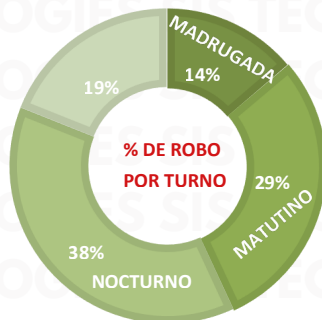

ESTADO	EVENTOS	%
EDOMEX	58	22%
JALISCO	27	10%
PUEBLA	27	10%
GUANAJUATO	18	7%
SINALOA	15	6%
RESTO	123	45%
TOTAL	268	100%

COMPARATIVA DE ROBOS POR AÑO DEL 2022 AL 2025 DEL MES DE DICIEMBRE

2022 PROMEDIO MES 277

2023 PROMEDIO MES 267

2024 PROMEDIO MES 312

2025 PROMEDIO MES 268

DISTRIBUCIÓN DE ROBO POR DÍA DE LA SEMANA DICIEMBRE 2025 NIVEL NACIONAL

Reportes de robo de vehículos motorizados y/o remolques con tecnología GPS monitoreados por los asociados ANERP.V.

Los reportes se integran con un folio de predenuncia, aún cuando no culminen en una Carpeta del Investigación.

DÍA	TOTAL	%
LUNES	49	18%
MARTES	64	24%
MIÉRCOLES	35	13%
JUEVES	38	14%
VIERNES	34	13%
SÁBADO	24	9%
DOMINGO	24	9%
TOTAL	268	100%

MAPAS DE CALOR POR ESTADO DICIEMBRE 2025

RESULTADO EDOMEX ACUMULADO DICIEMBRE 2025

INCIDENCIA ROBO MENSUAL

TIPO DE EMERGENCIA

HORARIO

RESULTADO JALISCO ACUMULADO DICIEMBRE 2025

INCIDENCIA ROBO MENSUAL

TIPO DE EMERGENCIA