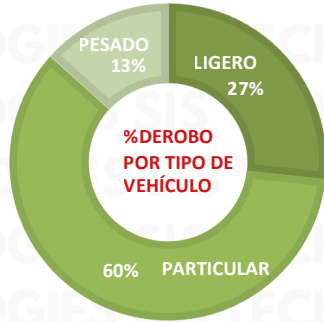

MAPAS DE CALOR POR ESTADO DICIEMBRE 2025

RESULTADO EDOMEX ACUMULADO DICIEMBRE 2025

INCIDENCIA ROBO MENSUAL

TIPO DE EMERGENCIA

HORARIO

RESULTADO JALISCO ACUMULADO DICIEMBRE 2025

INCIDENCIA ROBO MENSUAL

TIPO DE EMERGENCIA

HORARIO

RESULTADO JALISCO ACUMULADO DICIEMBRE 2025

INCIDENCIA ROBO MENSUAL

TIPO DE EMERGENCIA

HORARIO

RESULTADO GUANAJUATO ACUMULADO DICIEMBRE 2025

INCIDENCIA ROBO MENSUAL

TIPO DE EMERGENCIA

HORARIO

RESULTADO SINALOA ACUMULADO DICIEMBRE 2025

INCIDENCIA ROBO MENSUAL

TIPO DE EMERGENCIA

RESULTADO SINALOA ACUMULADO DICIEMBRE 2025

HORARIO

¡GRACIAS!

Aviso: "Información propiedad de ANERPV, cualquier reproducción parcial o total requiere autorización por escrito"