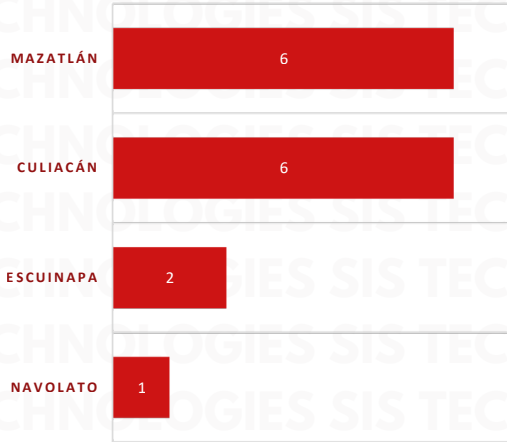

MAPAS DE CALOR POR ESTADO DICIEMBRE 2025

RESULTADO EDOMEX ACUMULADO DICIEMBRE 2025

INCIDENCIA ROBO MENSUAL

TIPO DE EMERGENCIA

HORARIO

RESULTADO JALISCO ACUMULADO DICIEMBRE 2025

INCIDENCIA ROBO MENSUAL

TIPO DE EMERGENCIA

HORARIO

RESULTADO JALISCO ACUMULADO DICIEMBRE 2025

INCIDENCIA ROBO MENSUAL

TIPO DE EMERGENCIA

HORARIO

RESULTADO GUANAJUATO ACUMULADO DICIEMBRE 2025

INCIDENCIA ROBO MENSUAL

TIPO DE EMERGENCIA

HORARIO

RESULTADO SINALOA ACUMULADO DICIEMBRE 2025

INCIDENCIA ROBO MENSUAL

TIPO DE EMERGENCIA

RESULTADO SINALOA ACUMULADO DICIEMBRE 2025

HORARIO

¡GRACIAS!

Aviso: "Información propiedad de ANERPV, cualquier reproducción parcial o total requiere autorización por escrito"