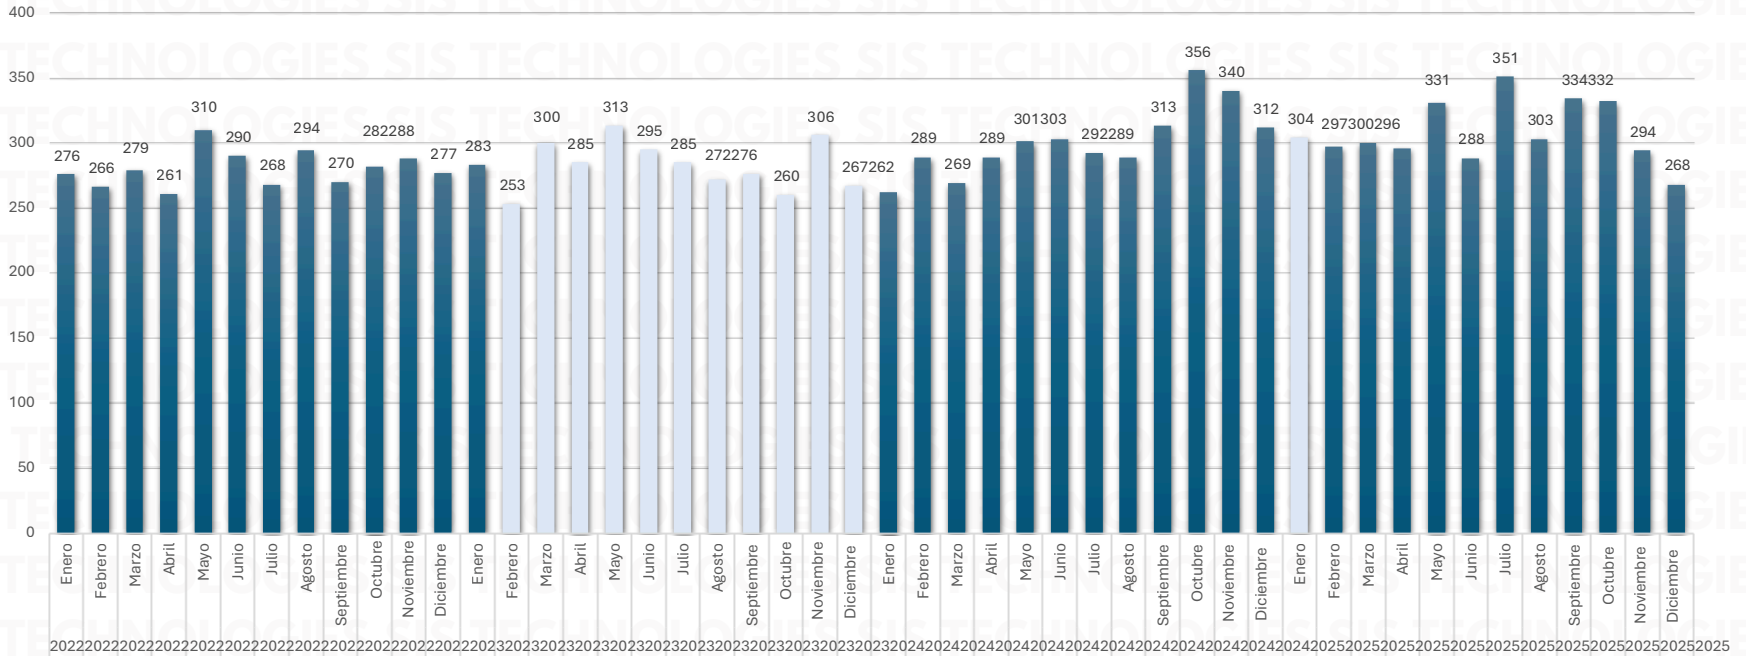

INFORME MENSUAL DE ROBOS

DICIEMBRE 2025

ESTADÍSTICAS ANERPV

Aviso: "Información propiedad de ANERPV, cualquier reproducción parcial o total requiere autorización por escrito"

ACUMULADO DE ROBOS 2022 - 2025

TOTAL NACIONAL ROBO DE VEHÍCULOS ACUMULADOS AL MES DE DICIEMBRE 2025

ESTADO	2024	2025
EDOMEX	71	58
PUEBLA	43	27
JALISCO	37	27
GUANAJUATO	17	18
SINALOA	11	15
RESTO	133	123
TOTAL	312	268

TOTAL NACIONAL ROBO DE VEHÍCULOS ACUMULADO AL MES DE DICIEMBRE 2025